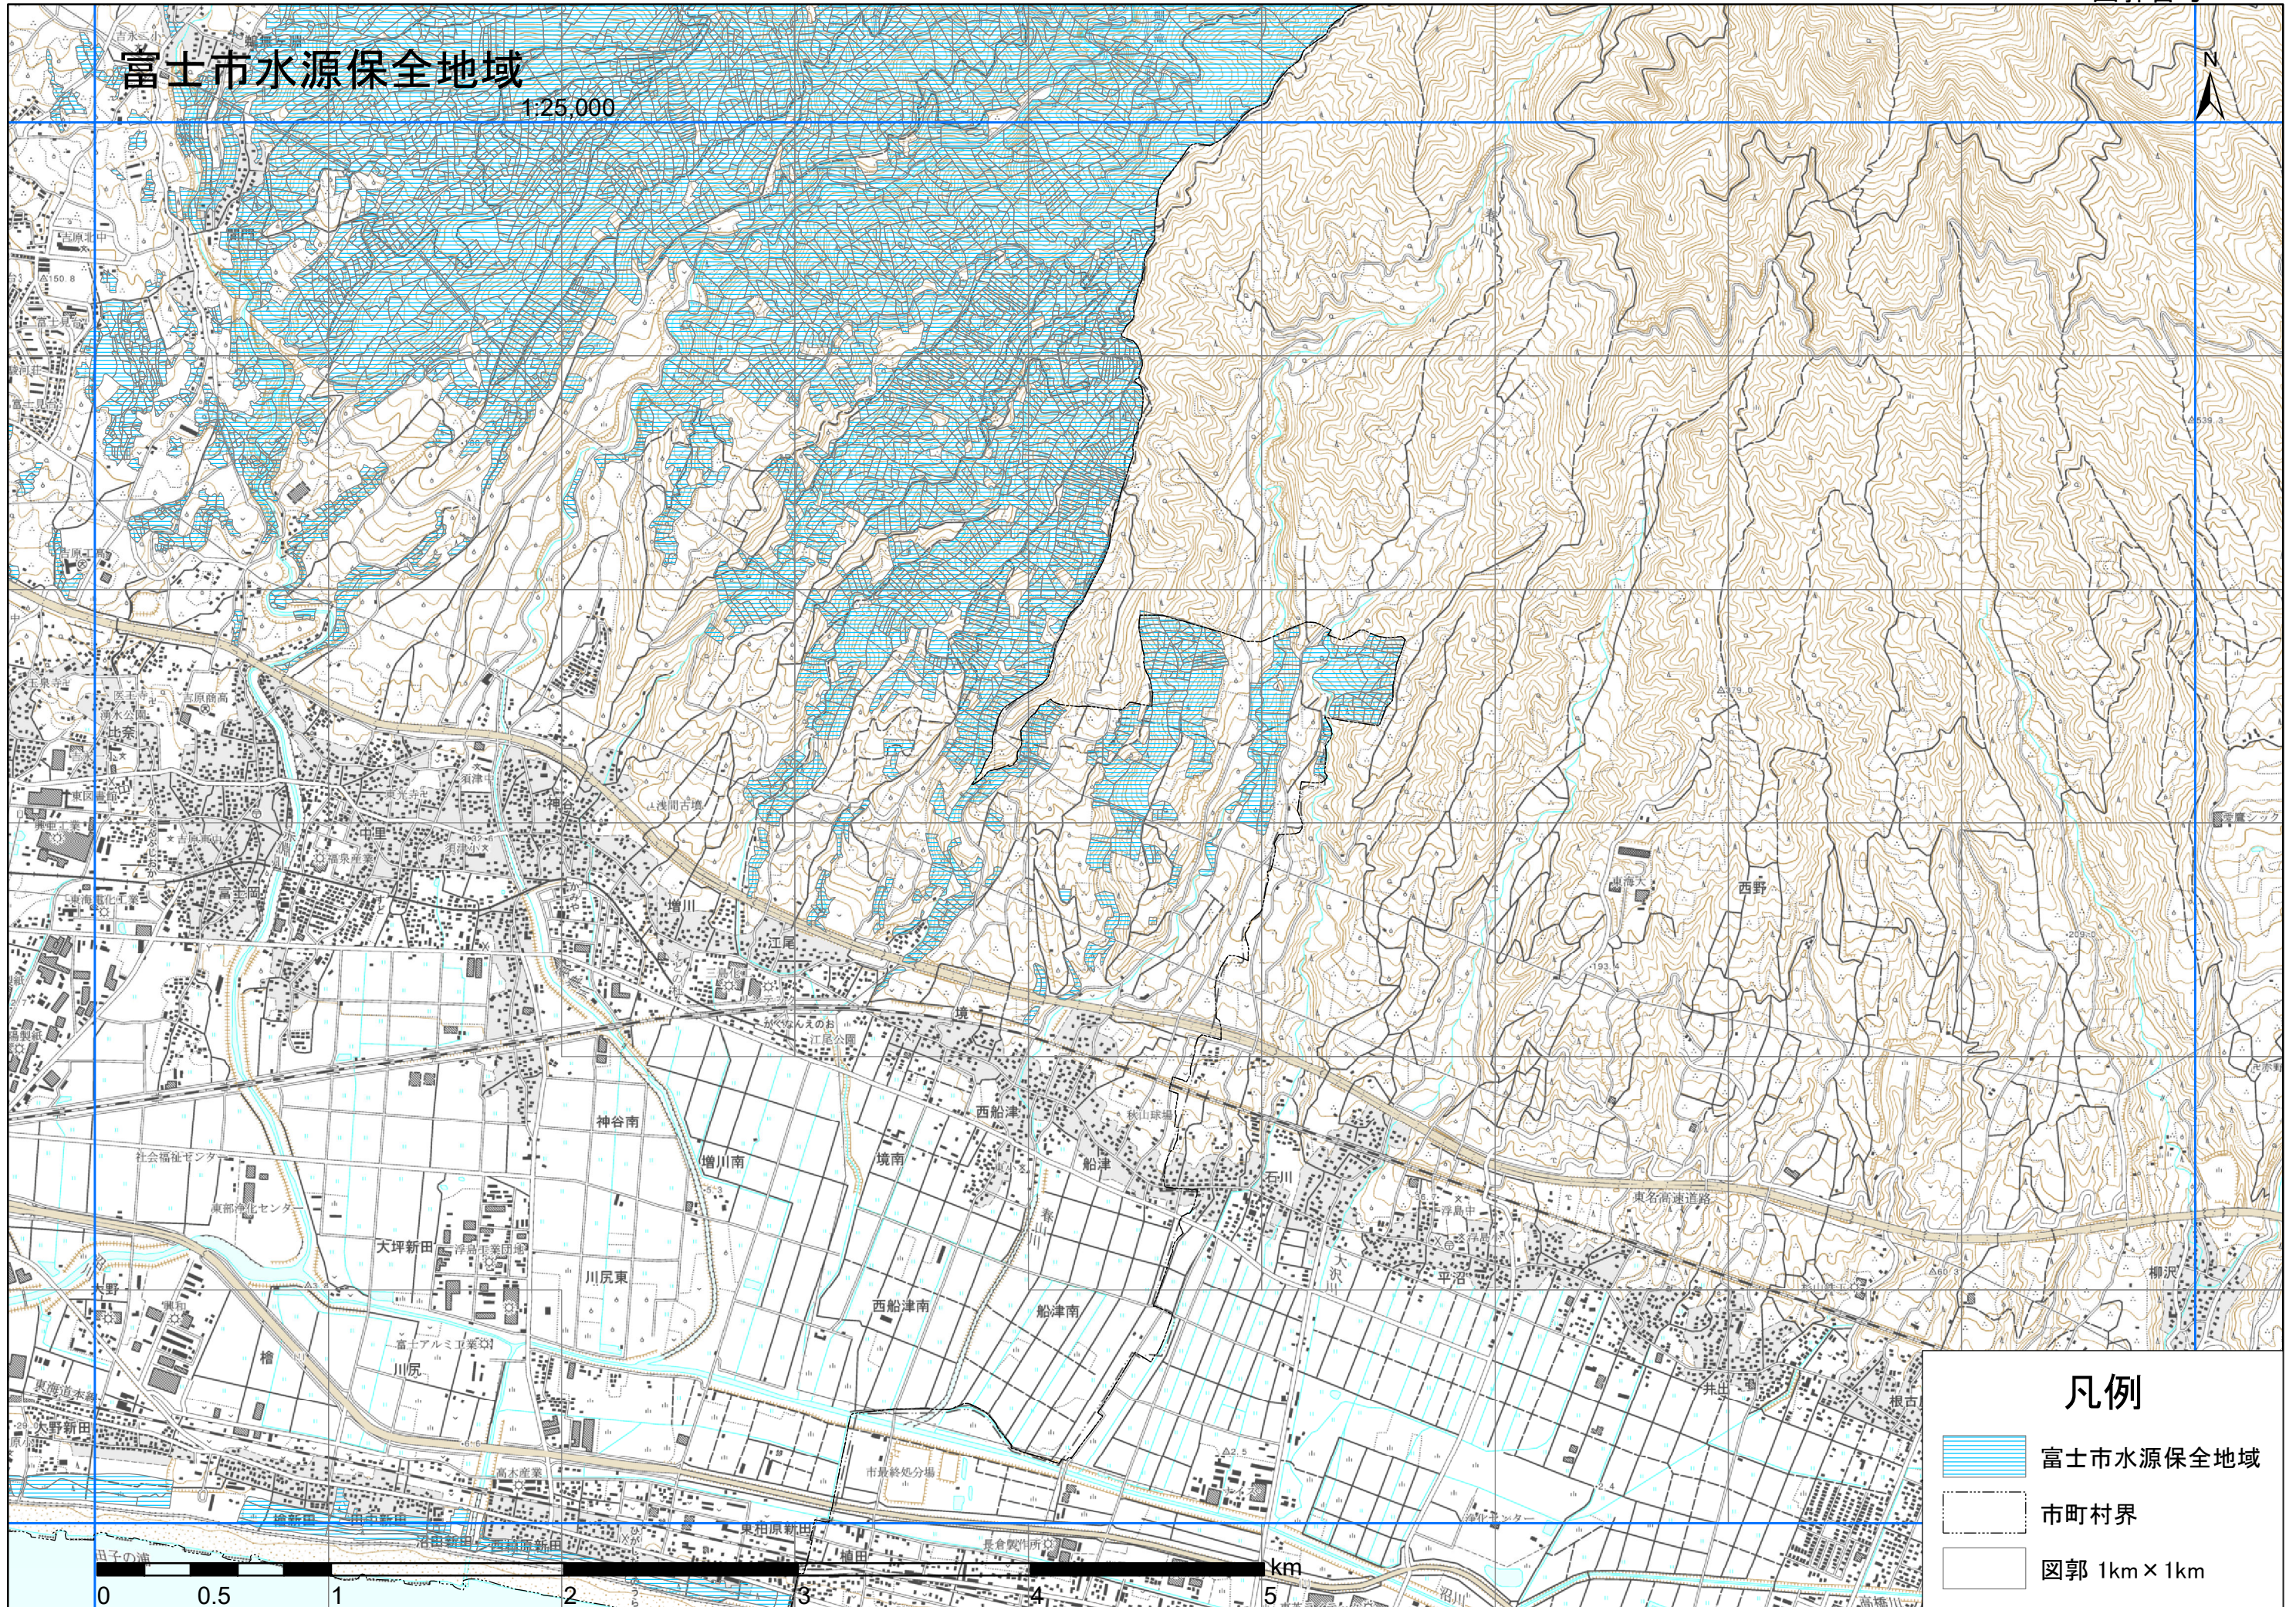

富士市水源保全地域

1:25,000

凡例

-  富士市水源保全地域
-  市町村界
-  図郭 1km×1km

富士市水源保全地域

1:25,000

凡例

-  富士市水源保全地域
-  市町村界
-  図郭 1km × 1km

富士市水源保全地域

1:25,000

凡例

-  富士市水源保全地域
-  市町村界
-  図郭 1km × 1km

富士市水源保全地域

1:25,000

凡例

-  富士市水源保全地域
-  市町村界
-  図郭 1km × 1km