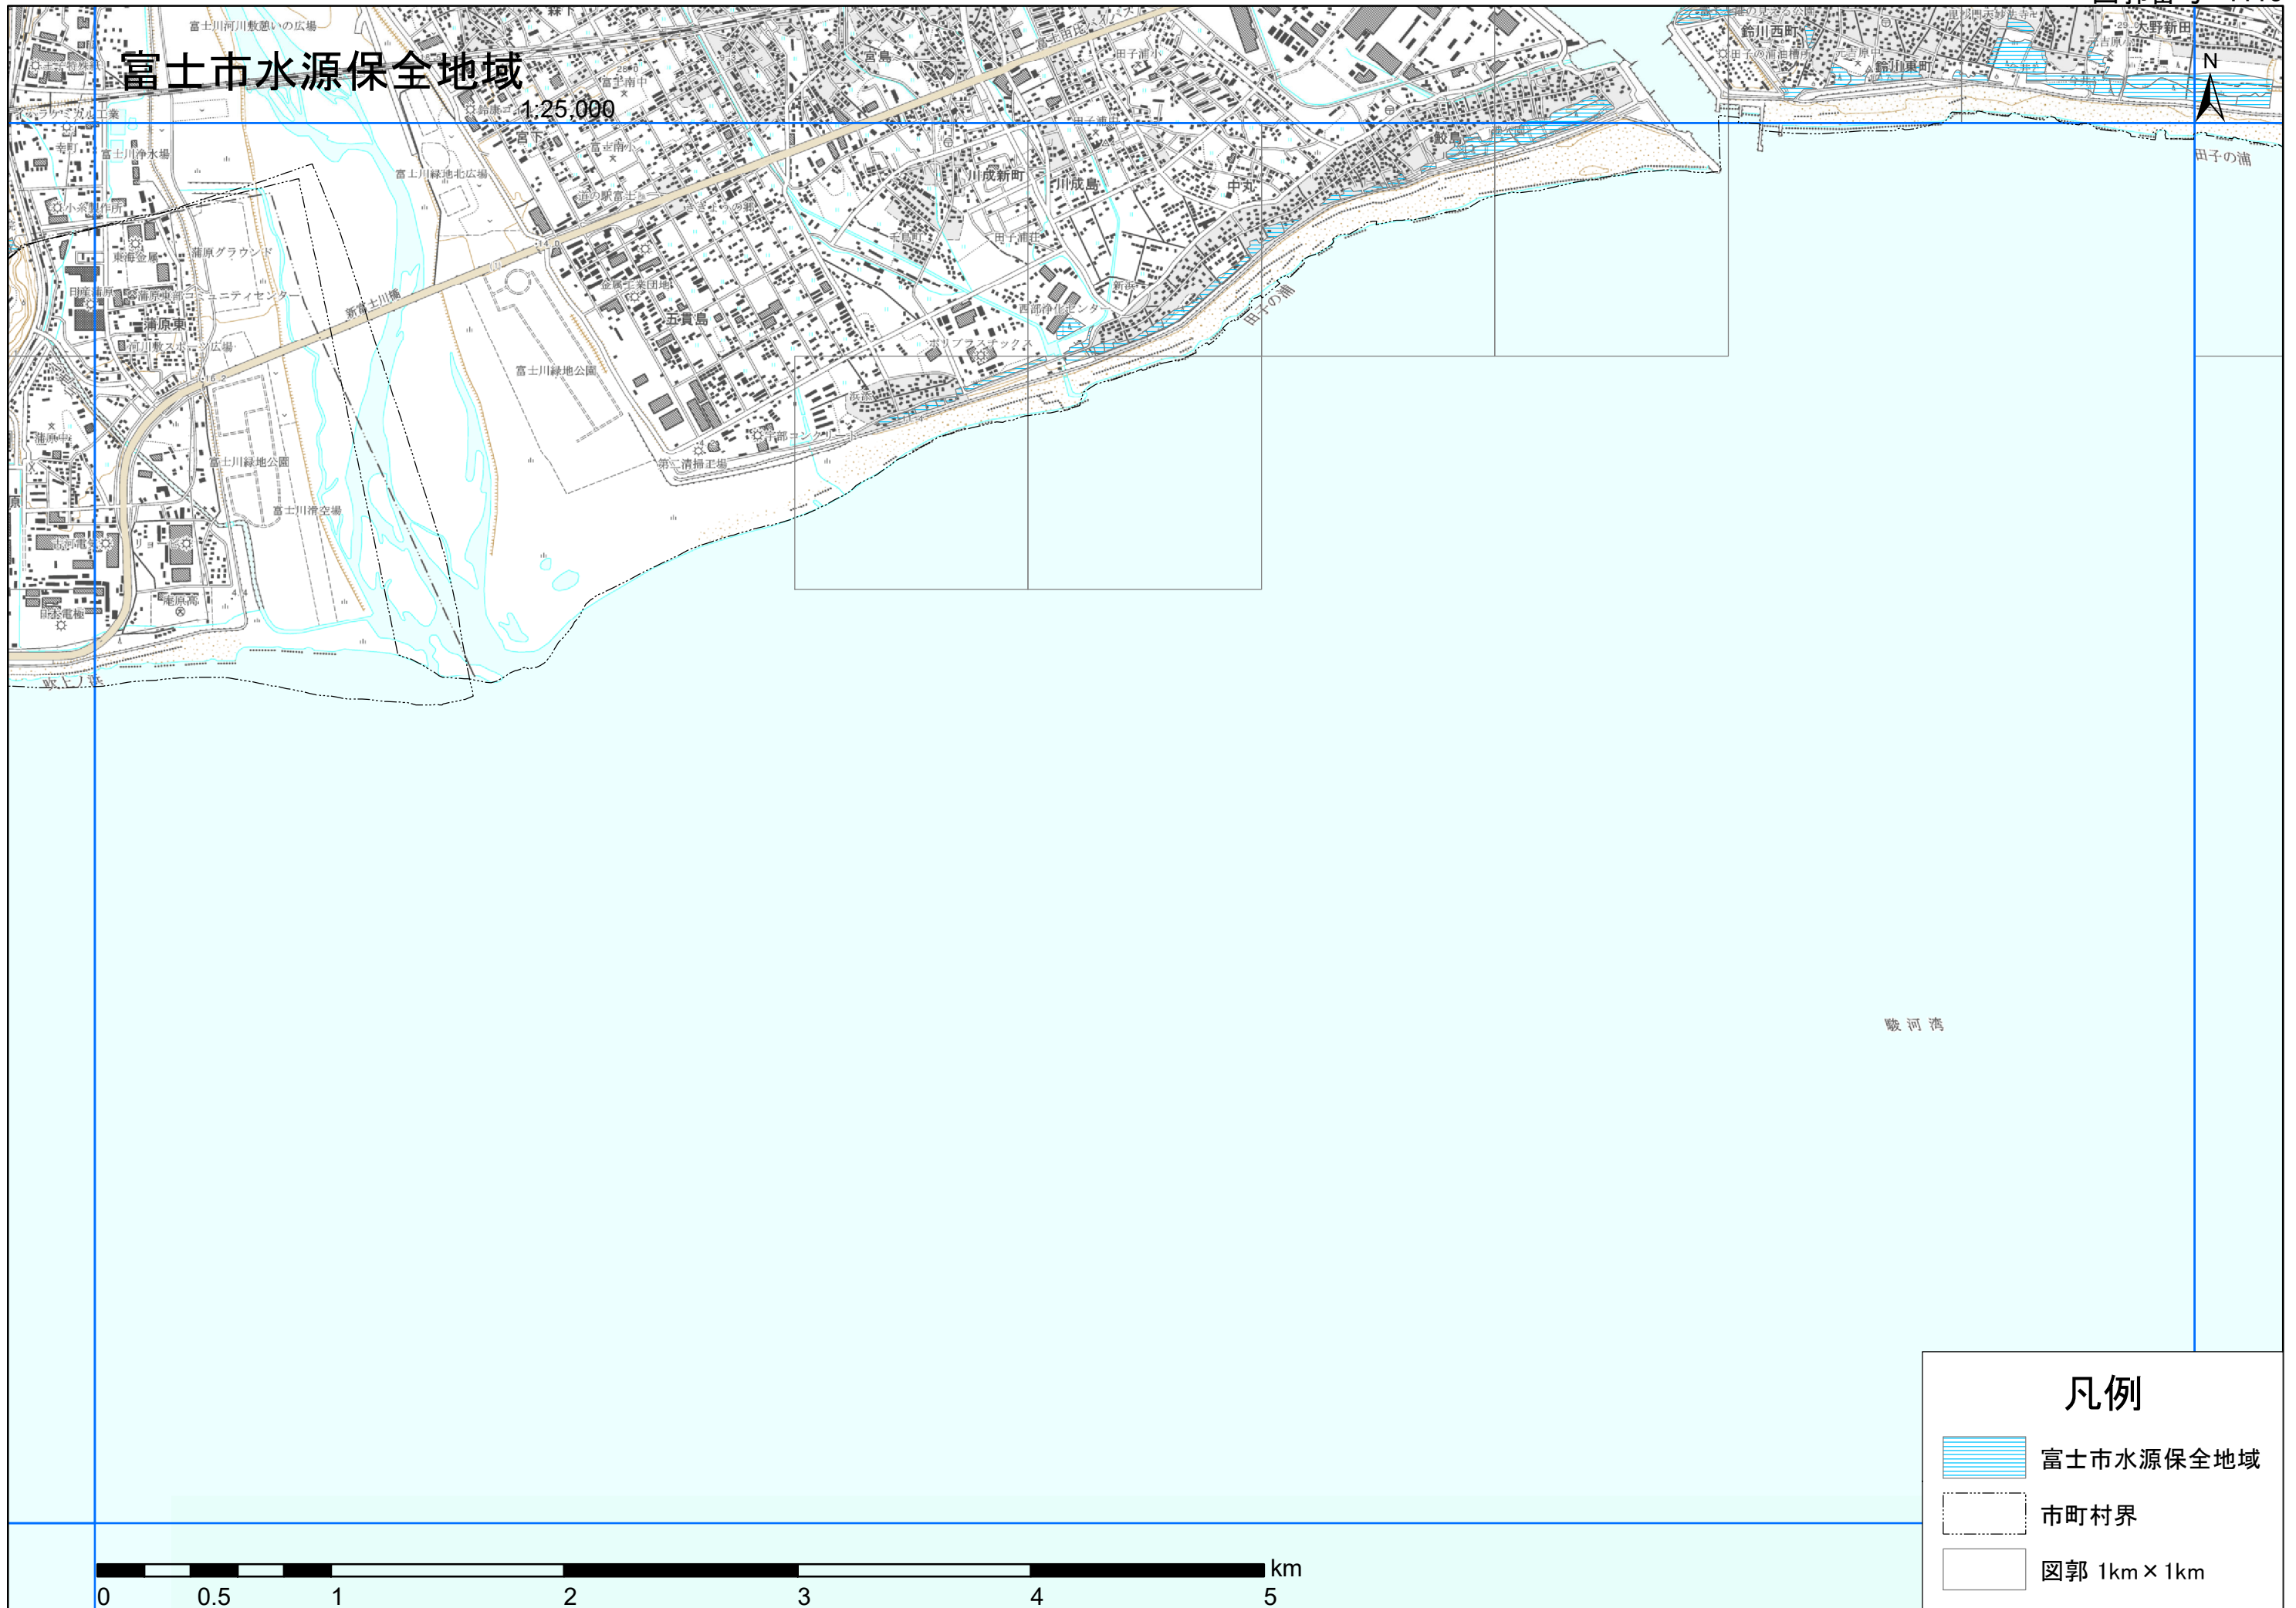

富士市水源保全地域

1:25,000

凡例

-  富士市水源保全地域
-  市町村界
-  図郭 1km×1km

富士市水源保全地域

1:25,000

凡例

-  富士市水源保全地域
-  市町村界
-  図郭 1km × 1km

富士市水源保全地域

1:25,000

凡例

-  富士市水源保全地域
-  市町村界
-  図郭 1km × 1km

富士市水源保全地域

1:25,000

凡例

-  富士市水源保全地域
-  市町村界
-  図郭 1km × 1km