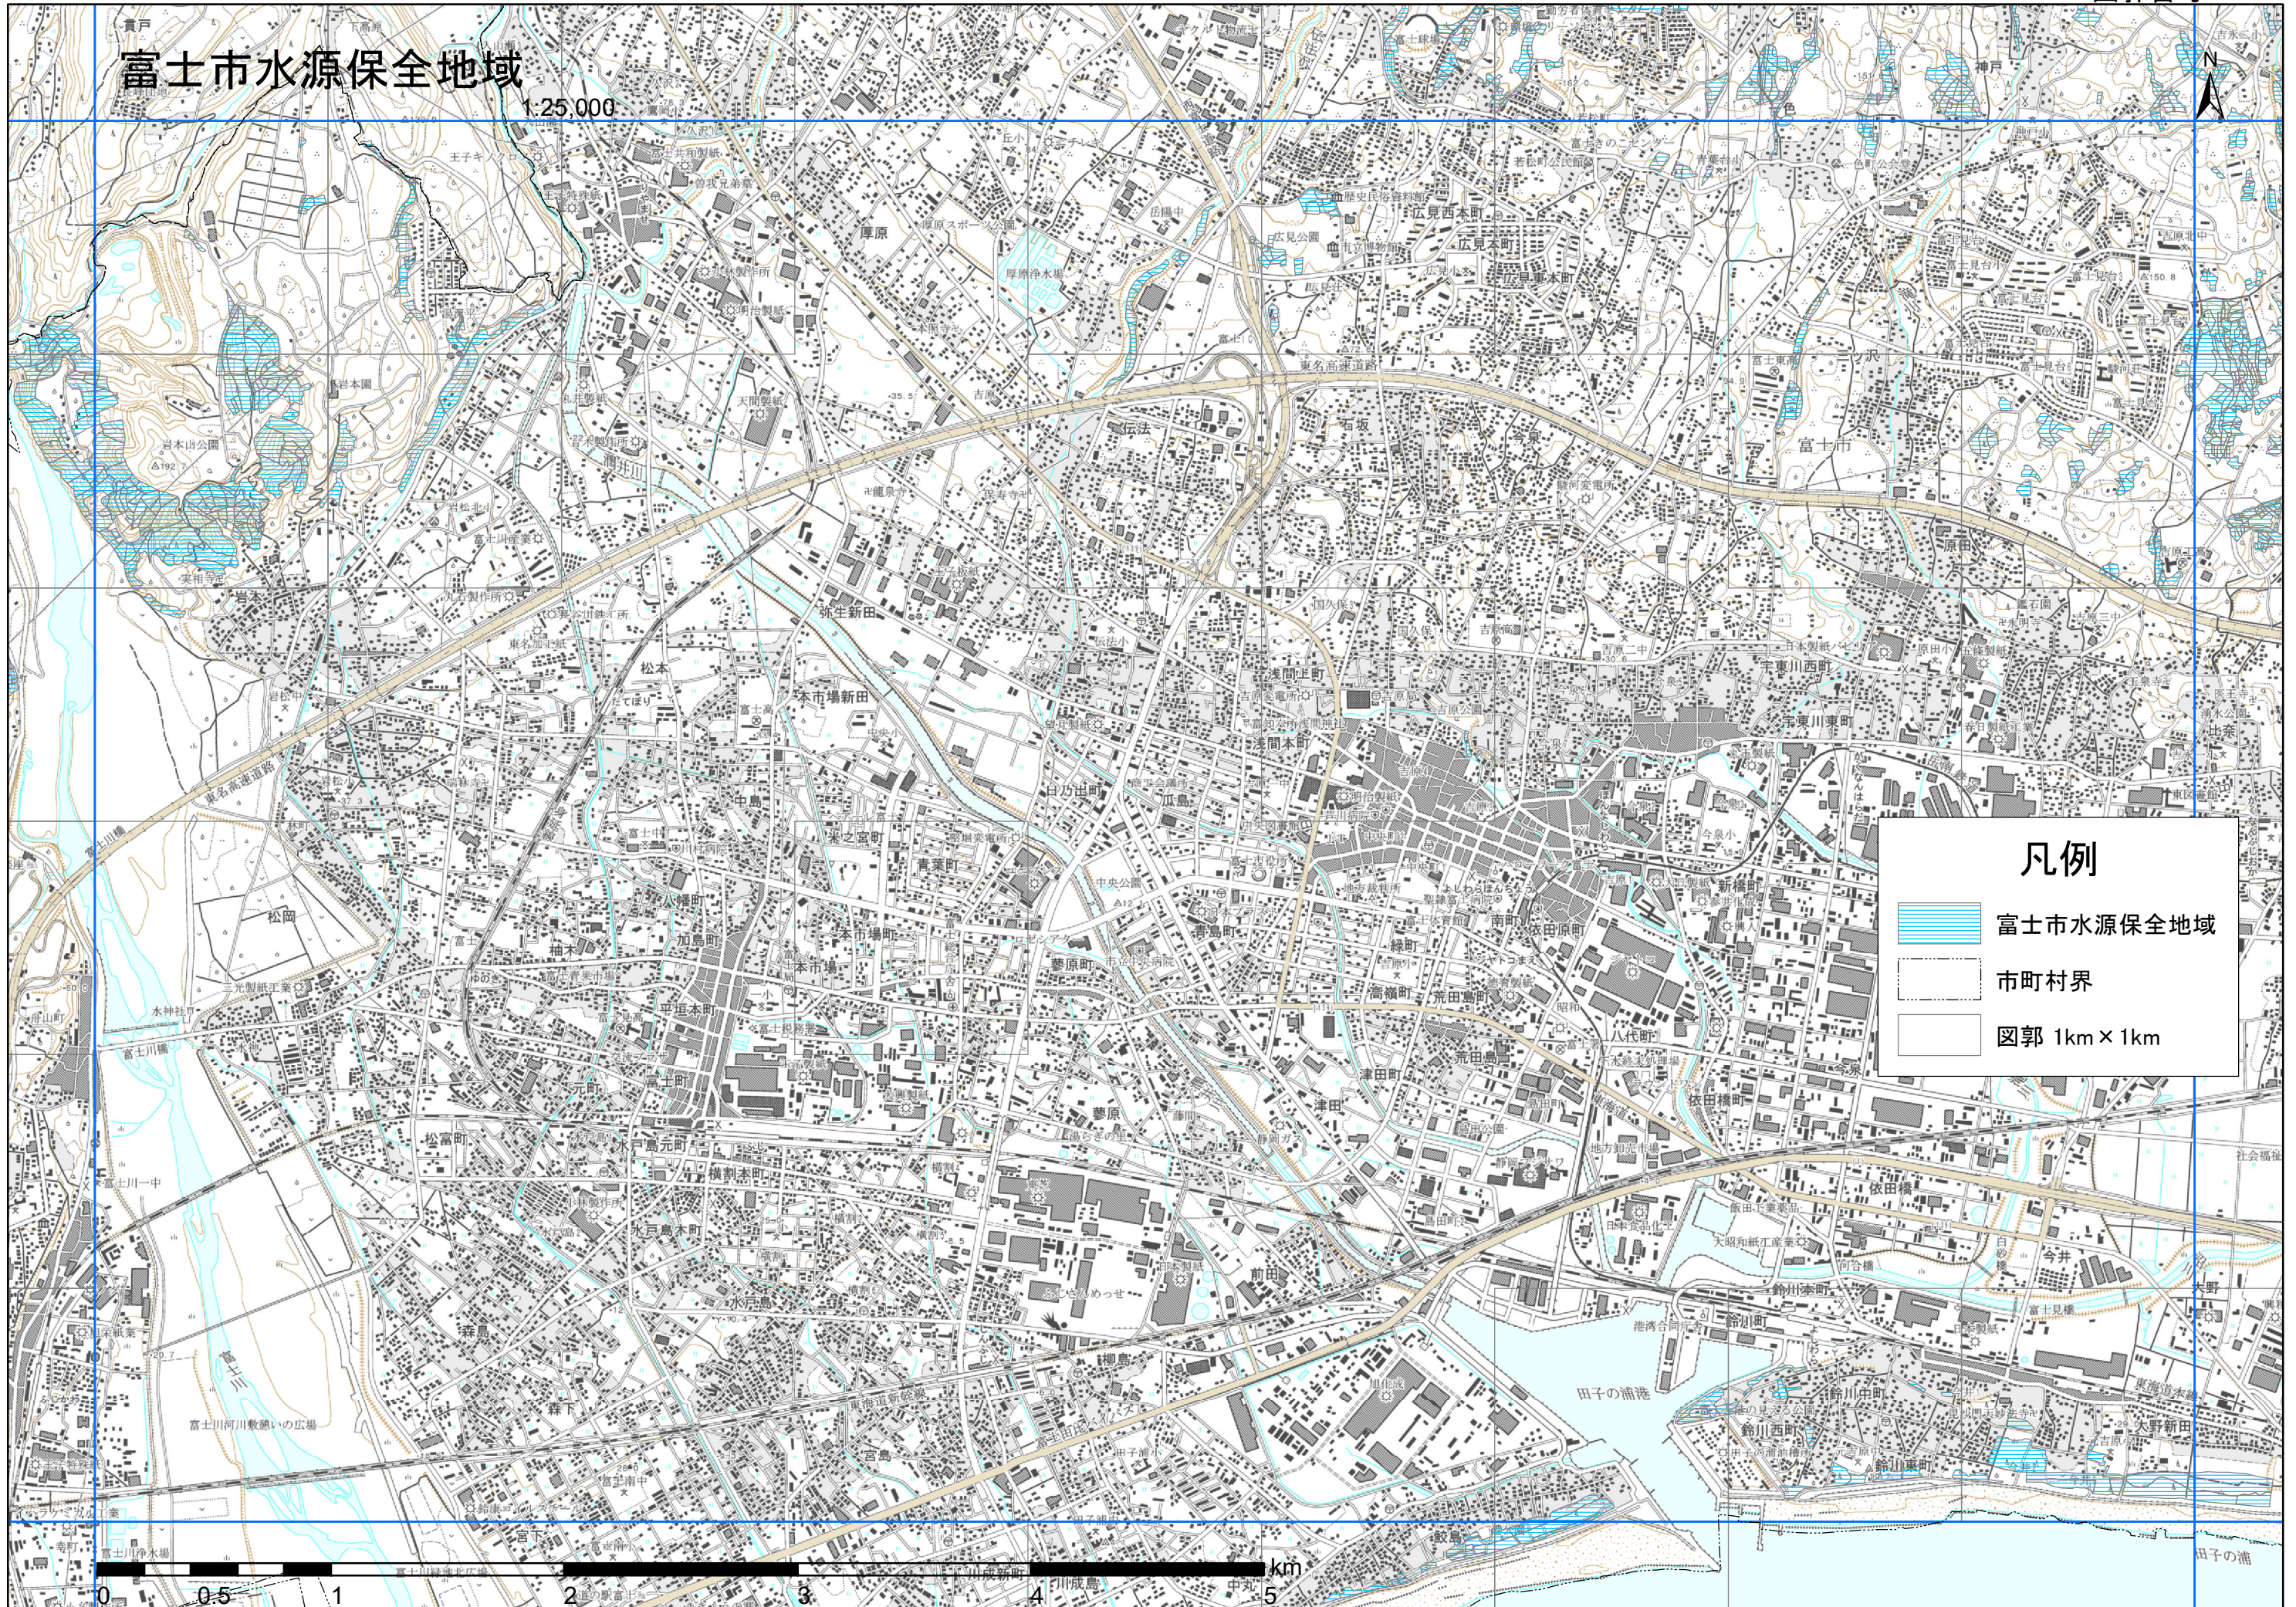

富士市水源保全地域

1:25,000

凡例

-  富士市水源保全地域
-  市町村界
-  図郭 1km×1km

富士市水源保全地域

1:25,000

凡例

-  富士市水源保全地域
-  市町村界
-  図郭 1km × 1km

富士市水源保全地域

1:25,000

凡例

-  富士市水源保全地域
-  市町村界
-  図郭 1km × 1km

富士市水源保全地域

1:25,000

凡例

-  富士市水源保全地域
-  市町村界
-  図郭 1km × 1km