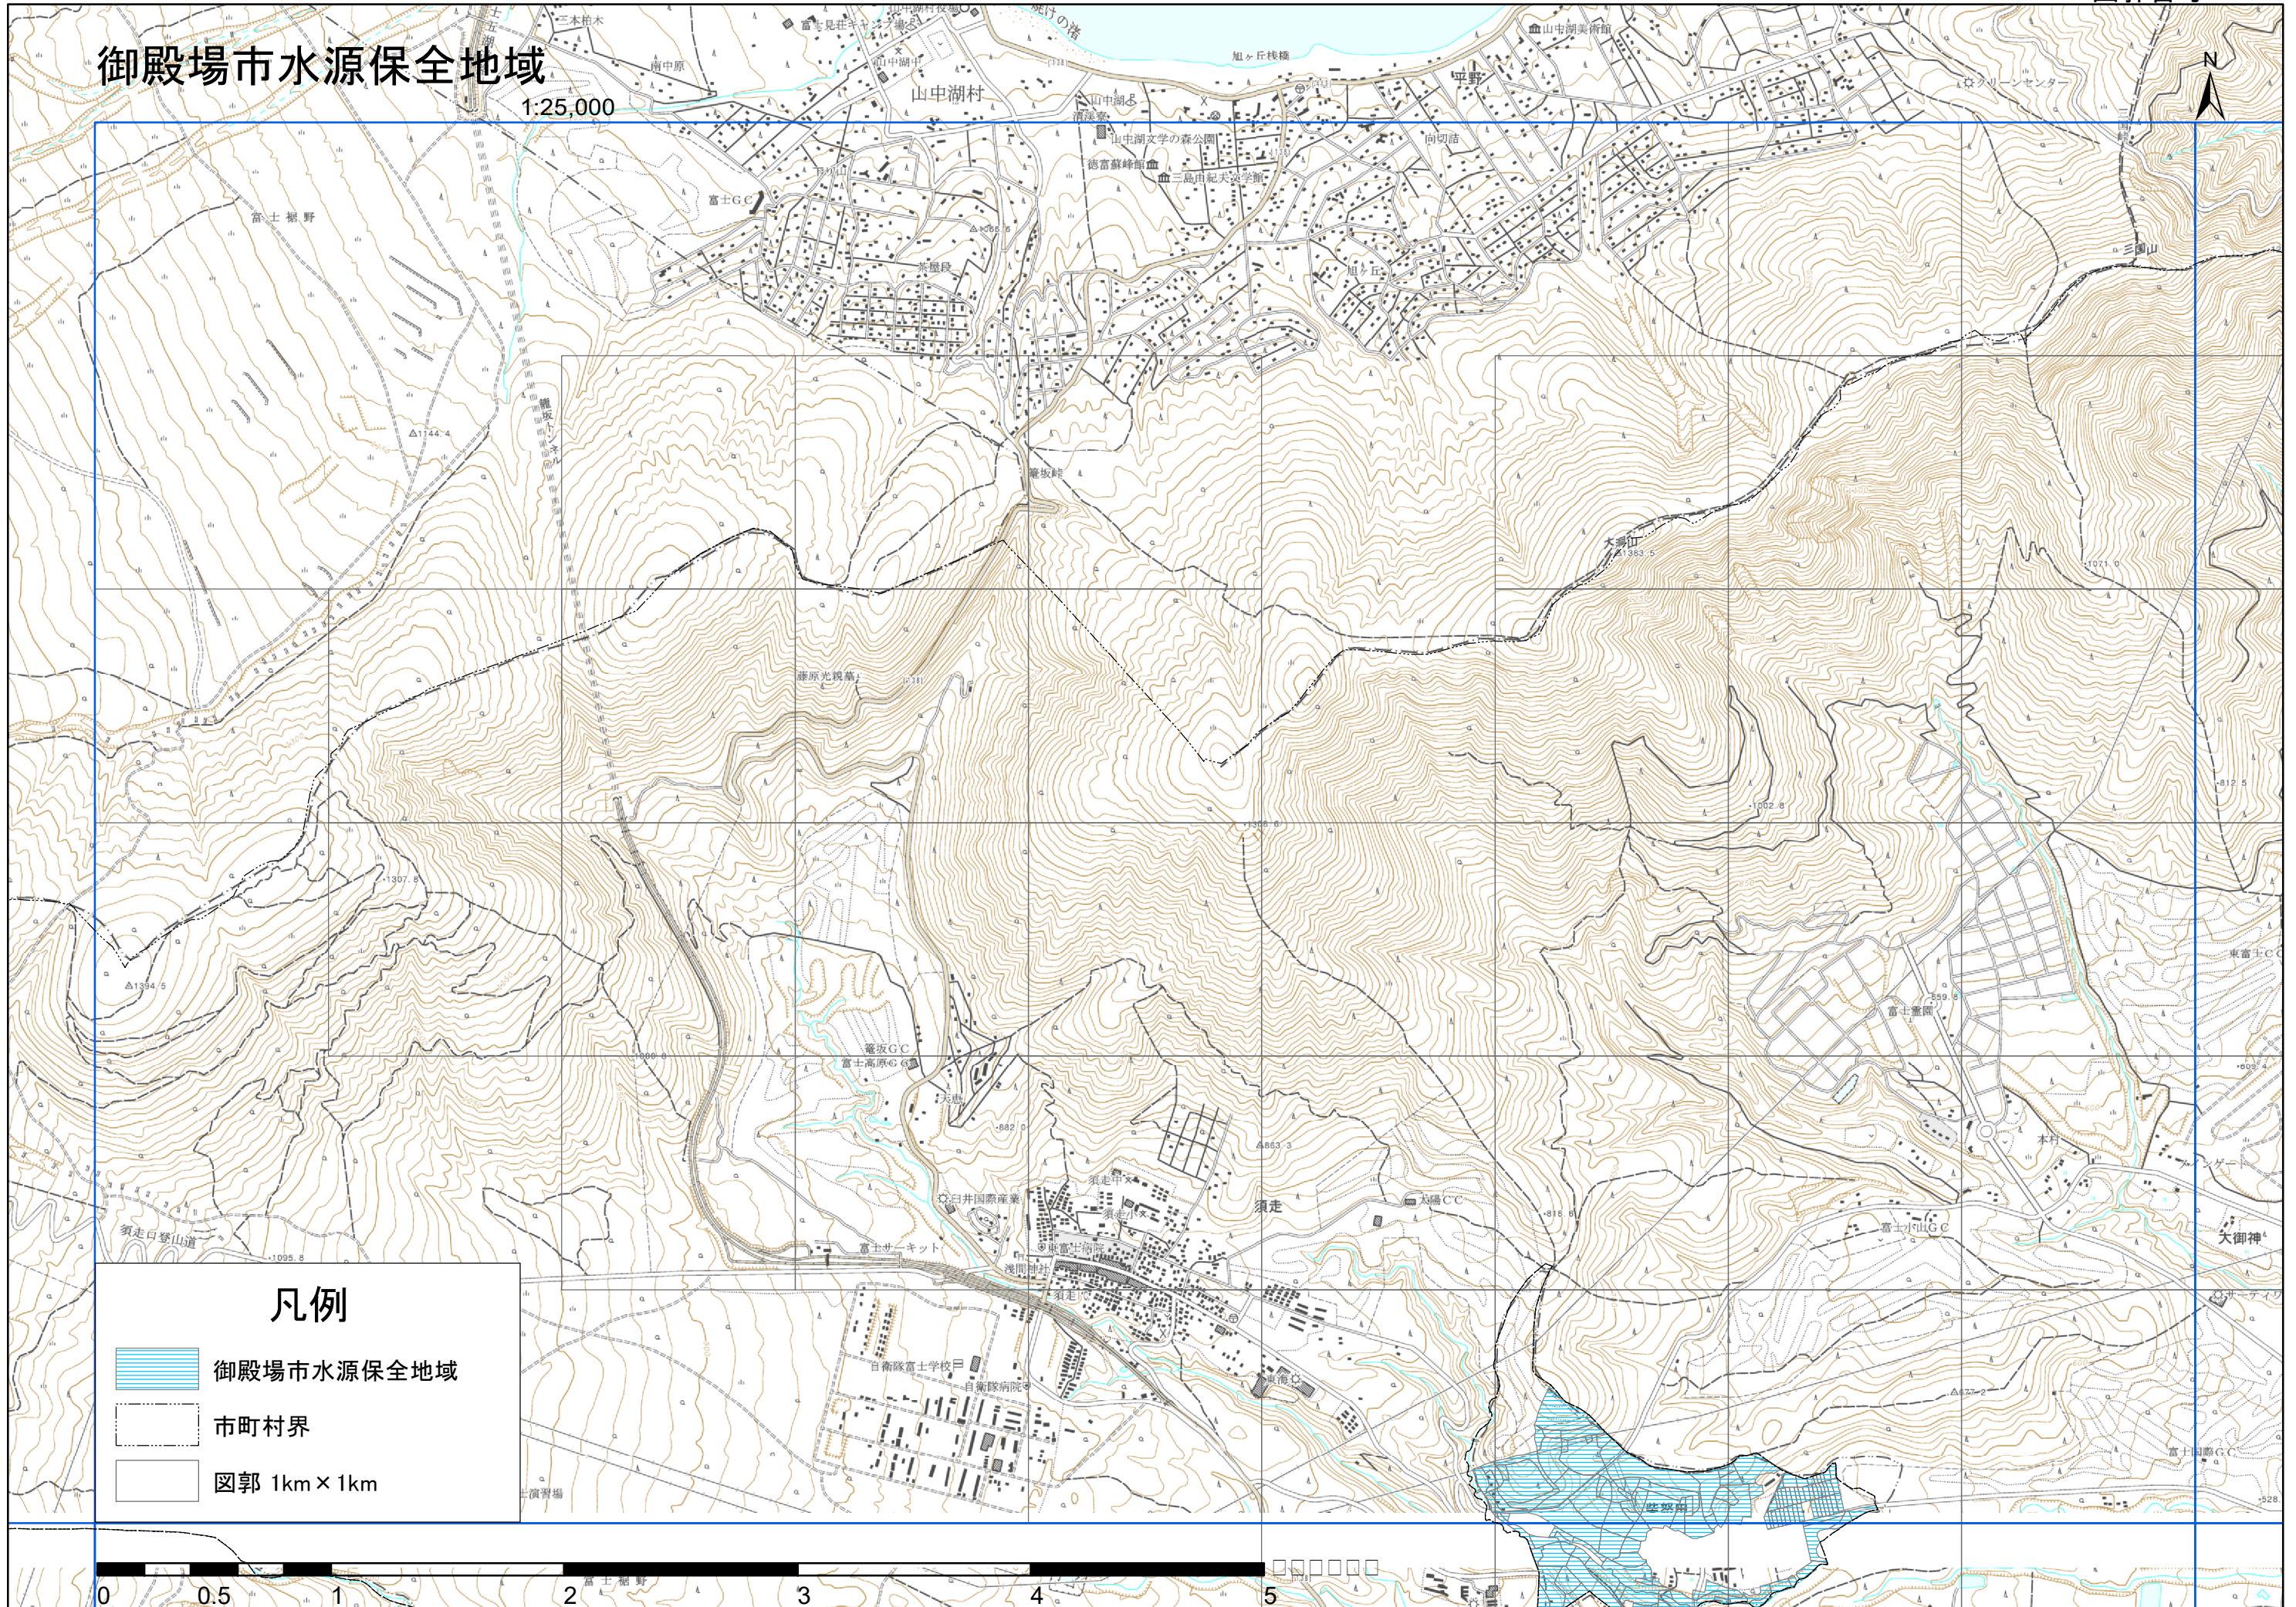

御殿場市水源保全地域

1:25,000

凡例

-  御殿場市水源保全地域
-  市町村界
-  図郭 1km × 1km

0 0.5 1 2 3 4 5

御殿場市水源保全地域

1:25,000

凡例

-  御殿場市水源保全地域
-  市町村界
-  図郭 1km × 1km

御殿場市水源保全地域

自衛隊東富士演習場
1:25,000

凡例

-  御殿場市水源保全地域
-  市町村界
-  図郭 1km × 1km

御殿場市水源保全地域

1:25,000

凡例

-  御殿場市水源保全地域
-  市町村界
-  図郭 1km × 1km