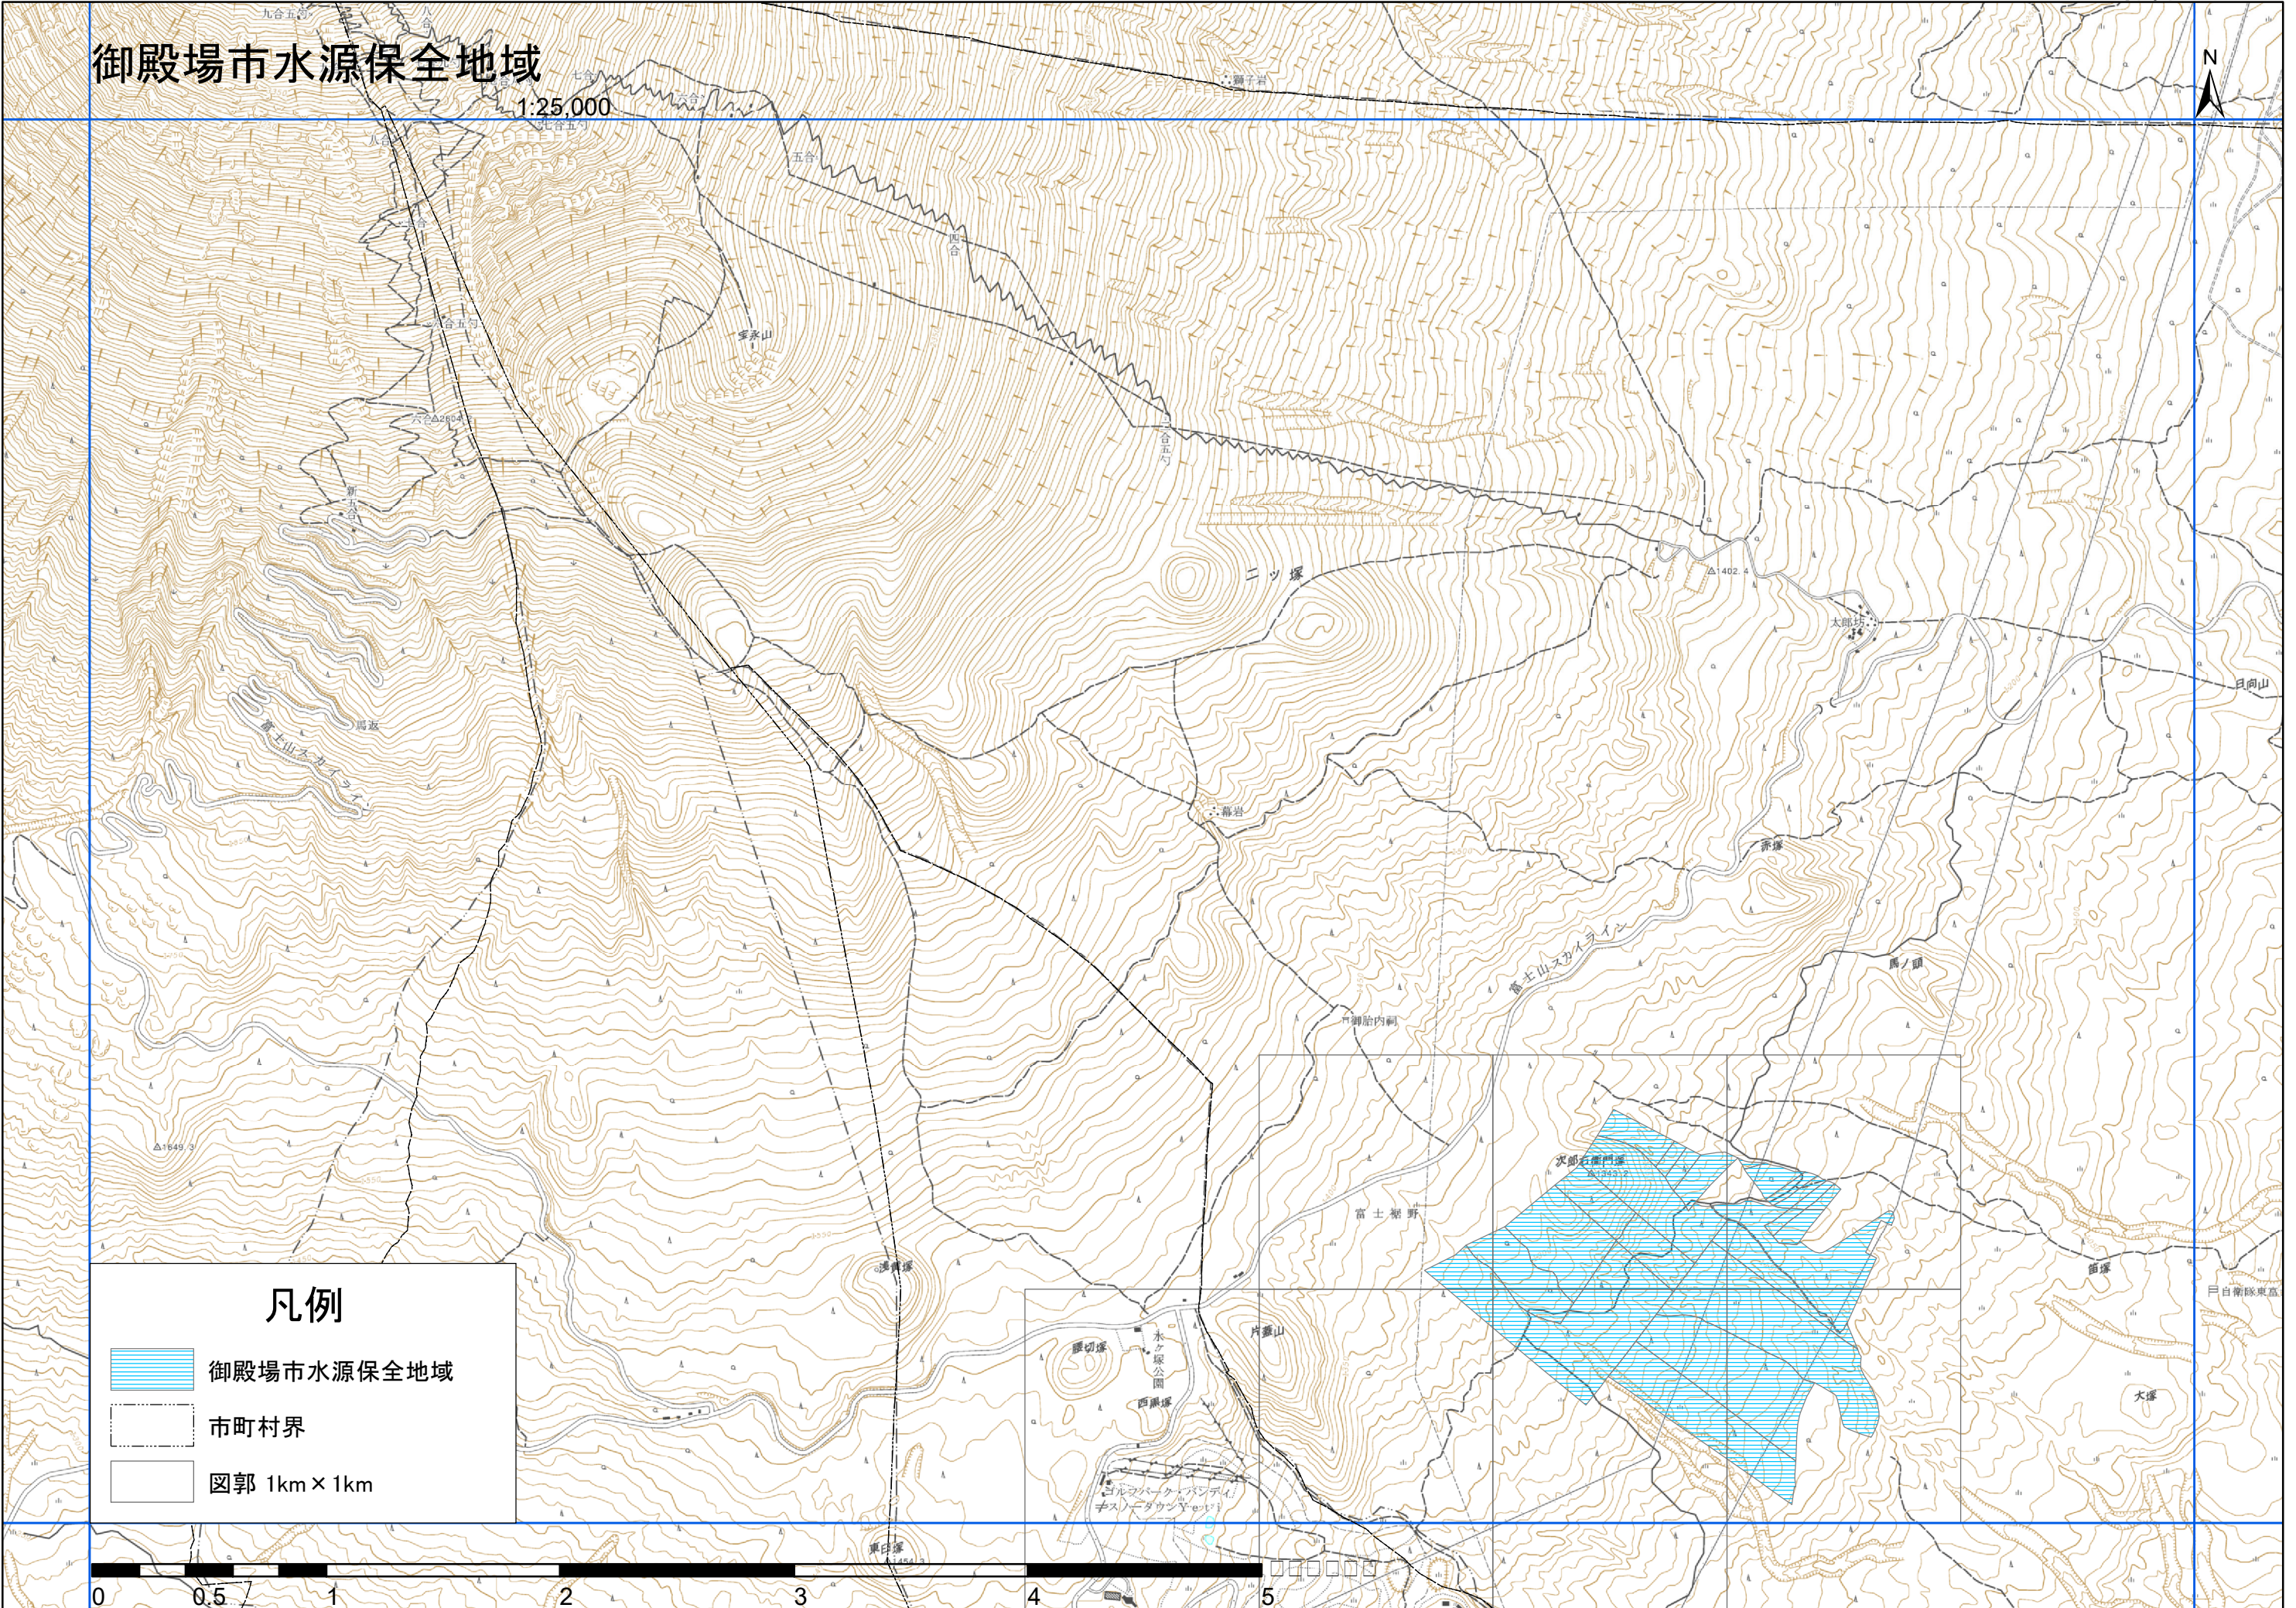

御殿場市水源保全地域

1:25,000

凡例

-  御殿場市水源保全地域
-  市町村界
-  図郭 1km × 1km

0 0.5 1 2 3 4 5

御殿場市水源保全地域

1:25,000

凡例

-  御殿場市水源保全地域
-  市町村界
-  図郭 1km × 1km

御殿場市水源保全地域

自衛隊東富士演習場
1:25,000

凡例

-  御殿場市水源保全地域
-  市町村界
-  図郭 1km × 1km

御殿場市水源保全地域

1:25,000

凡例

-  御殿場市水源保全地域
-  市町村界
-  図郭 1km × 1km