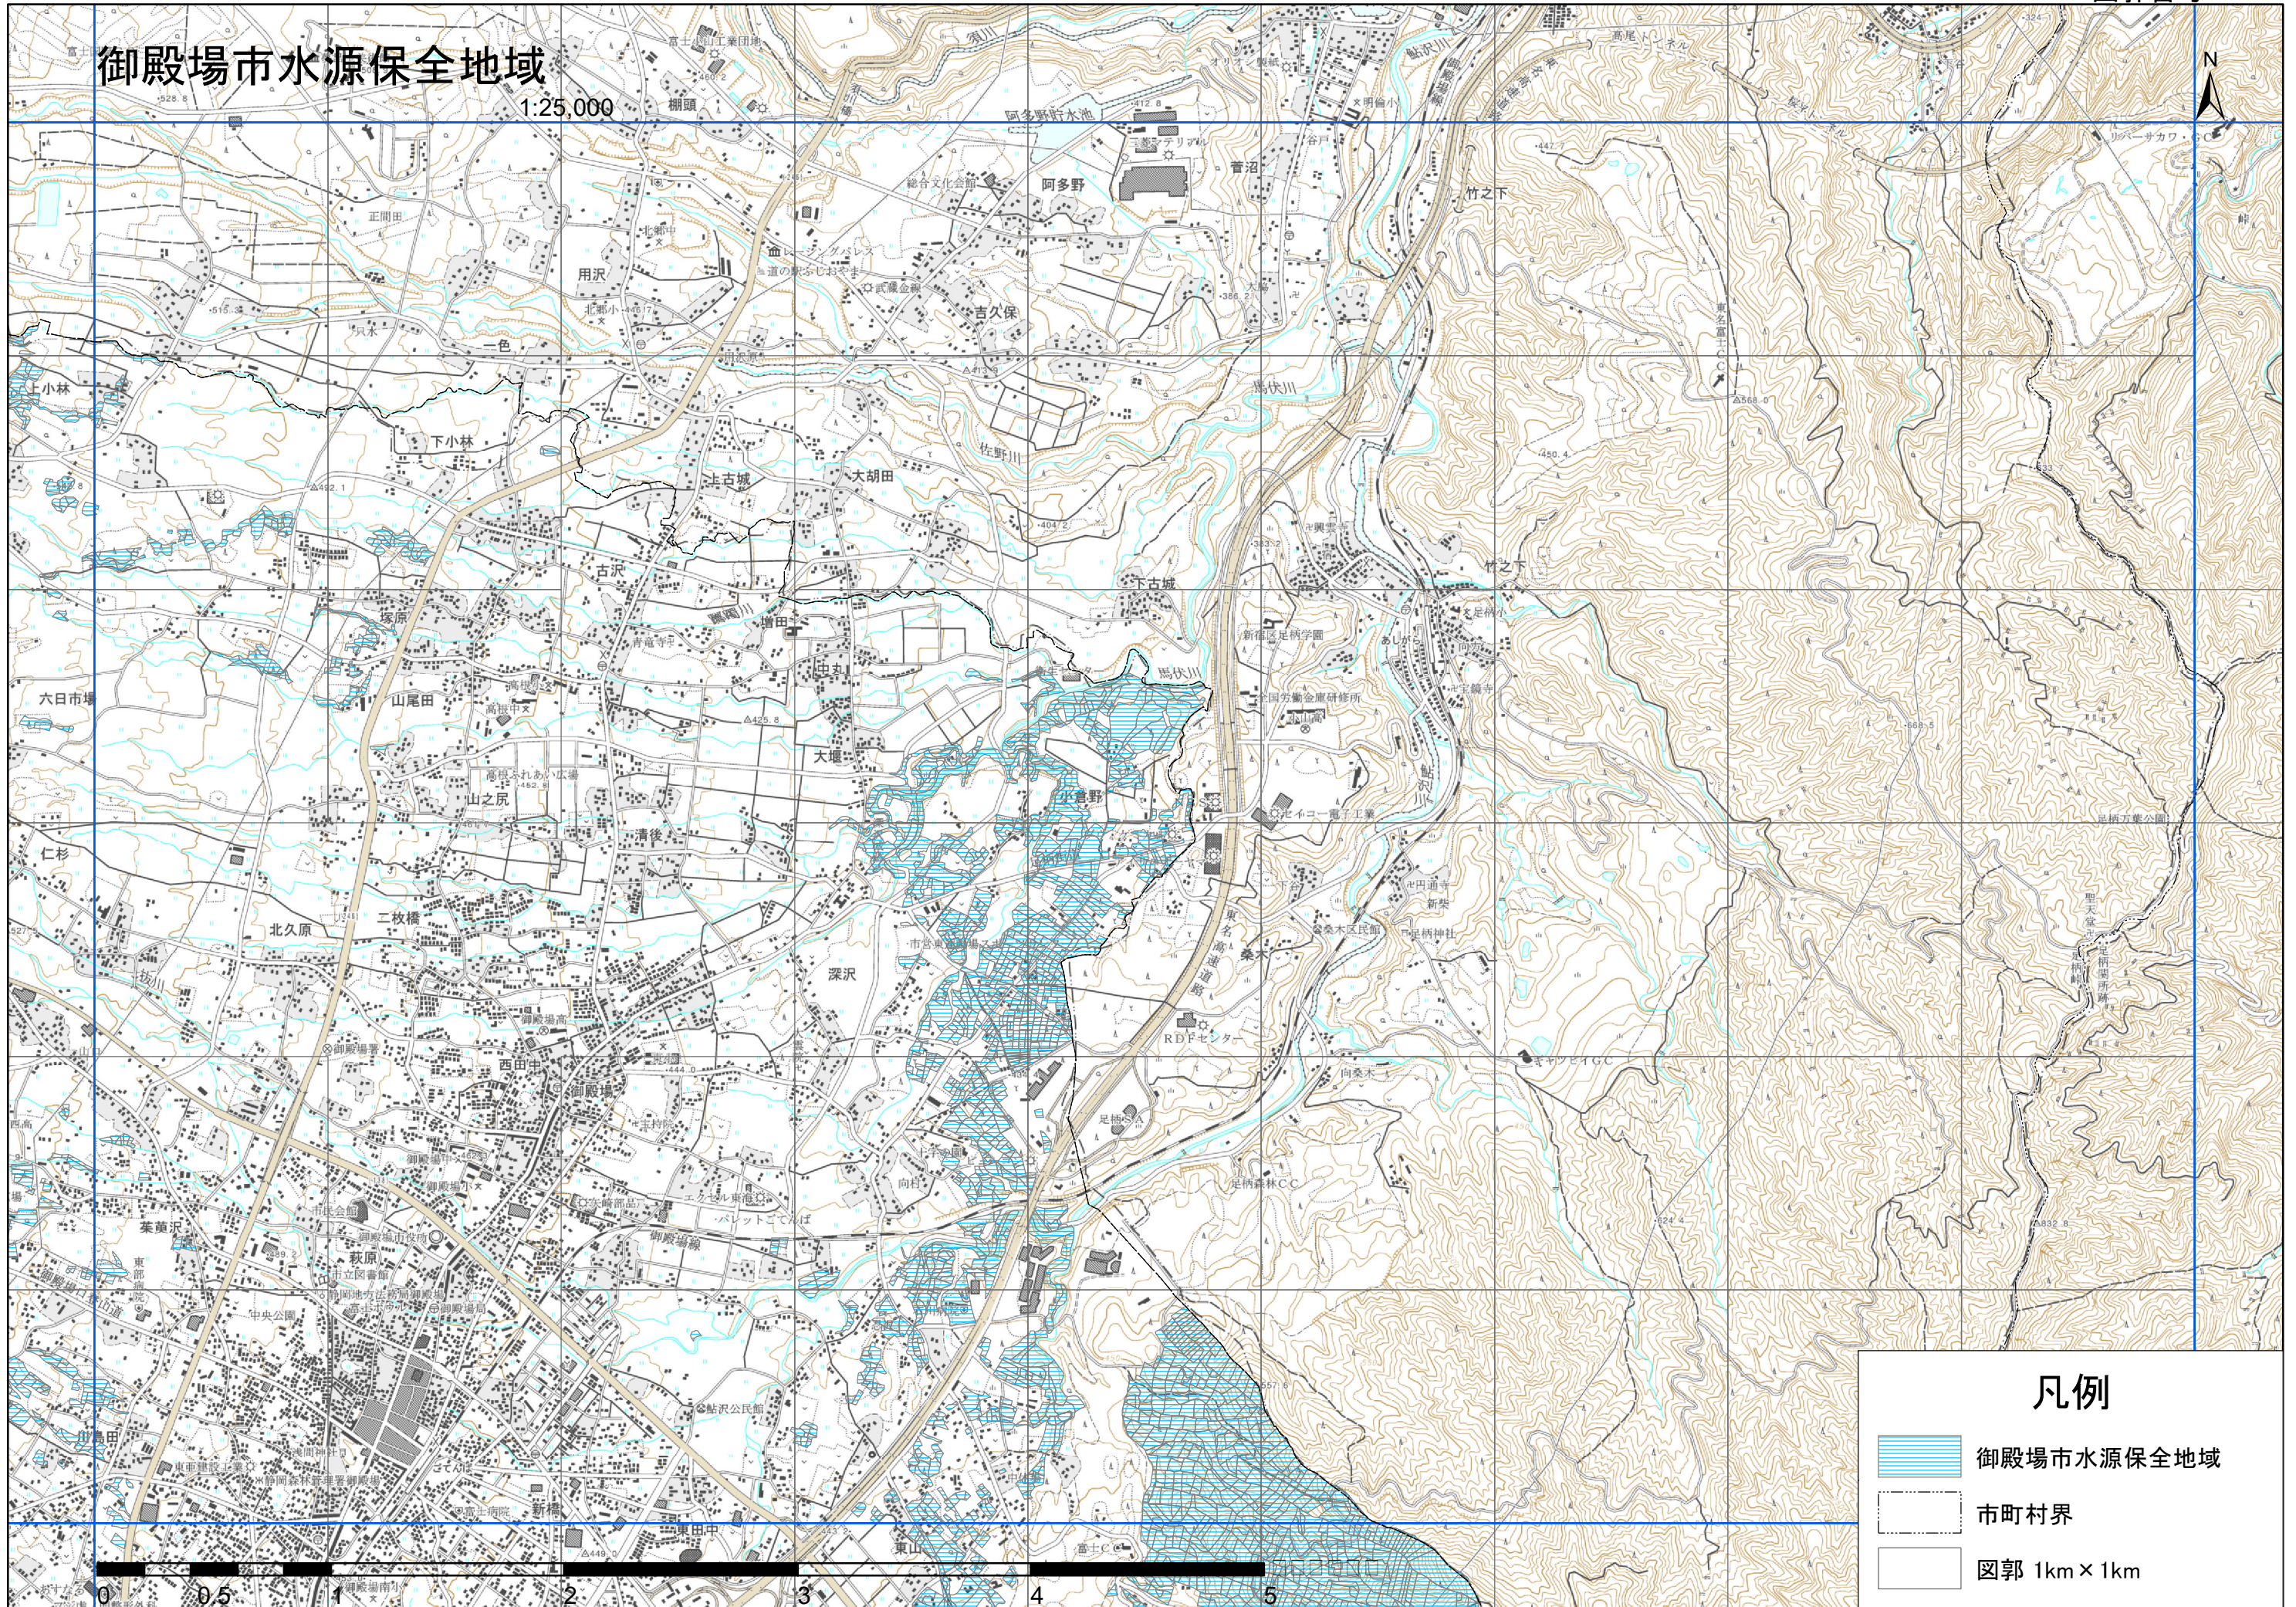

御殿場市水源保全地域

1:25,000

凡例

-  御殿場市水源保全地域
-  市町村界
-  図郭 1km × 1km

0 0.5 1 2 3 4 5

御殿場市水源保全地域

1:25,000

凡例

-  御殿場市水源保全地域
-  市町村界
-  図郭 1km × 1km

御殿場市水源保全地域

自衛隊東富士演習場
1:25,000

凡例

-  御殿場市水源保全地域
-  市町村界
-  図郭 1km × 1km

御殿場市水源保全地域

1:25,000

凡例

-  御殿場市水源保全地域
-  市町村界
-  図郭 1km × 1km