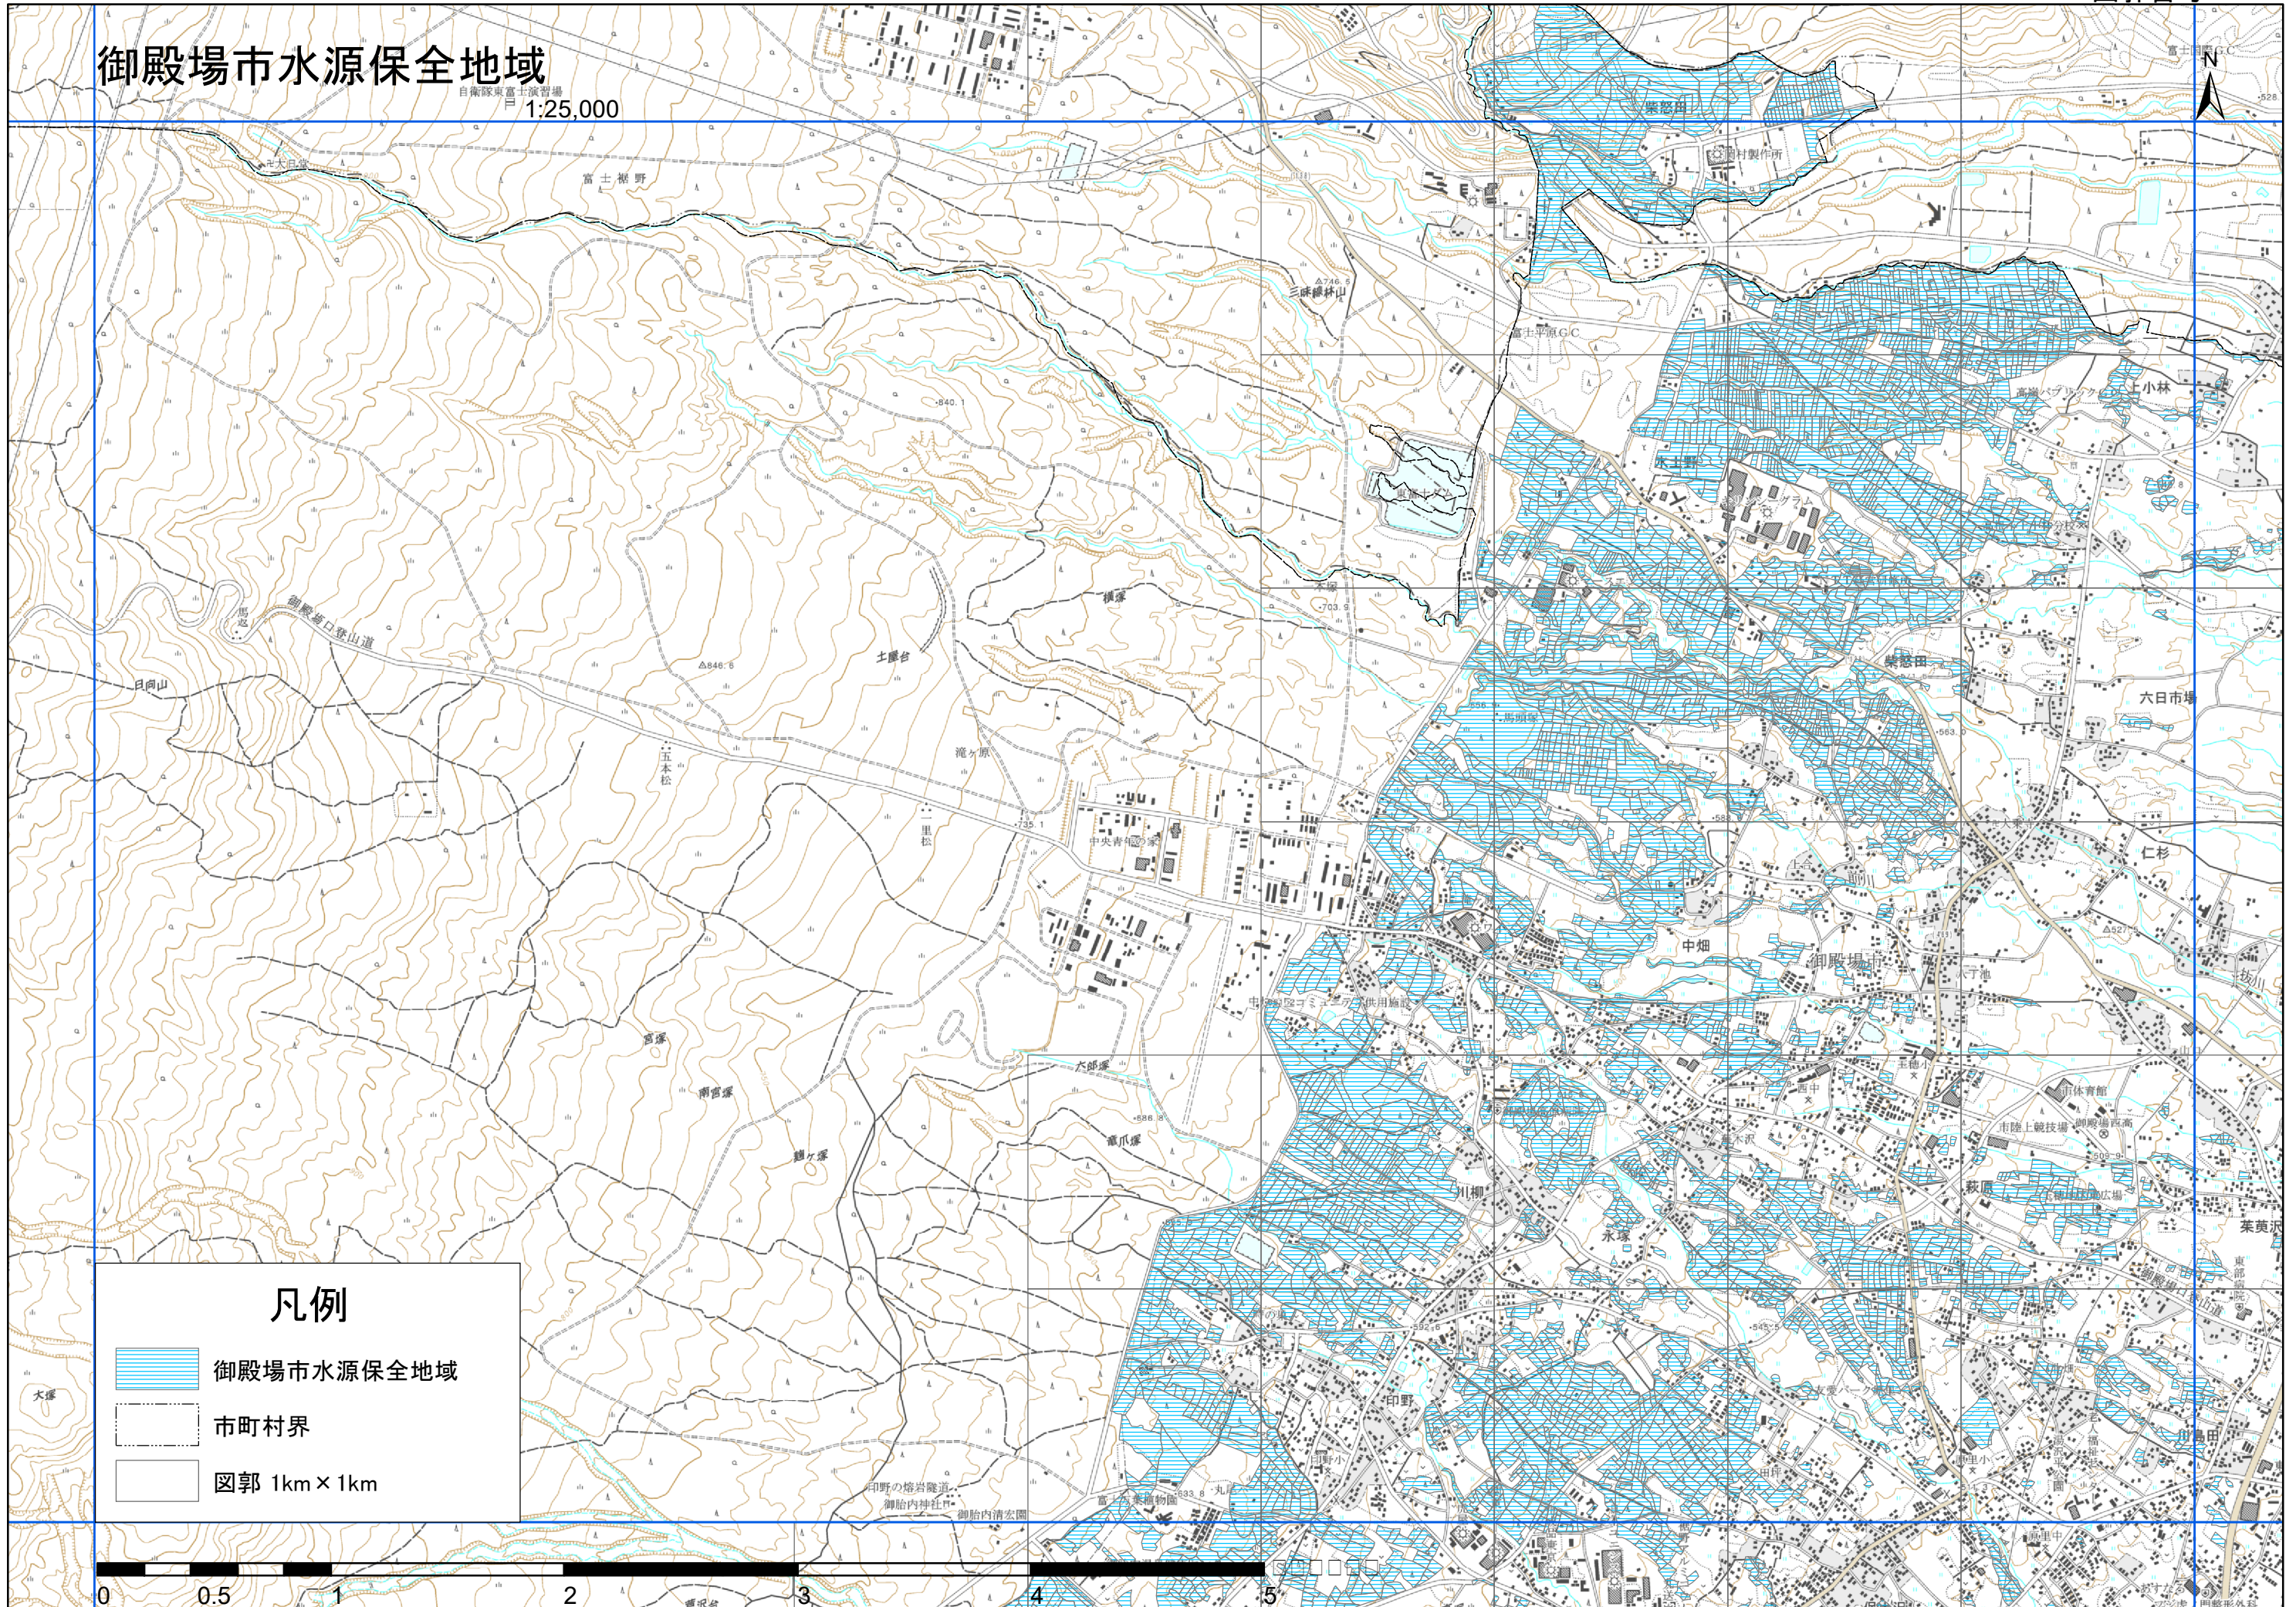

御殿場市水源保全地域

1:25,000

凡例

-  御殿場市水源保全地域
-  市町村界
-  図郭 1km × 1km

0 0.5 1 2 3 4 5

御殿場市水源保全地域

1:25,000

凡例

-  御殿場市水源保全地域
-  市町村界
-  図郭 1km × 1km

御殿場市水源保全地域

自衛隊東富士演習場
1:25,000

凡例

-  御殿場市水源保全地域
-  市町村界
-  図郭 1km × 1km

御殿場市水源保全地域

1:25,000

凡例

-  御殿場市水源保全地域
-  市町村界
-  図郭 1km × 1km