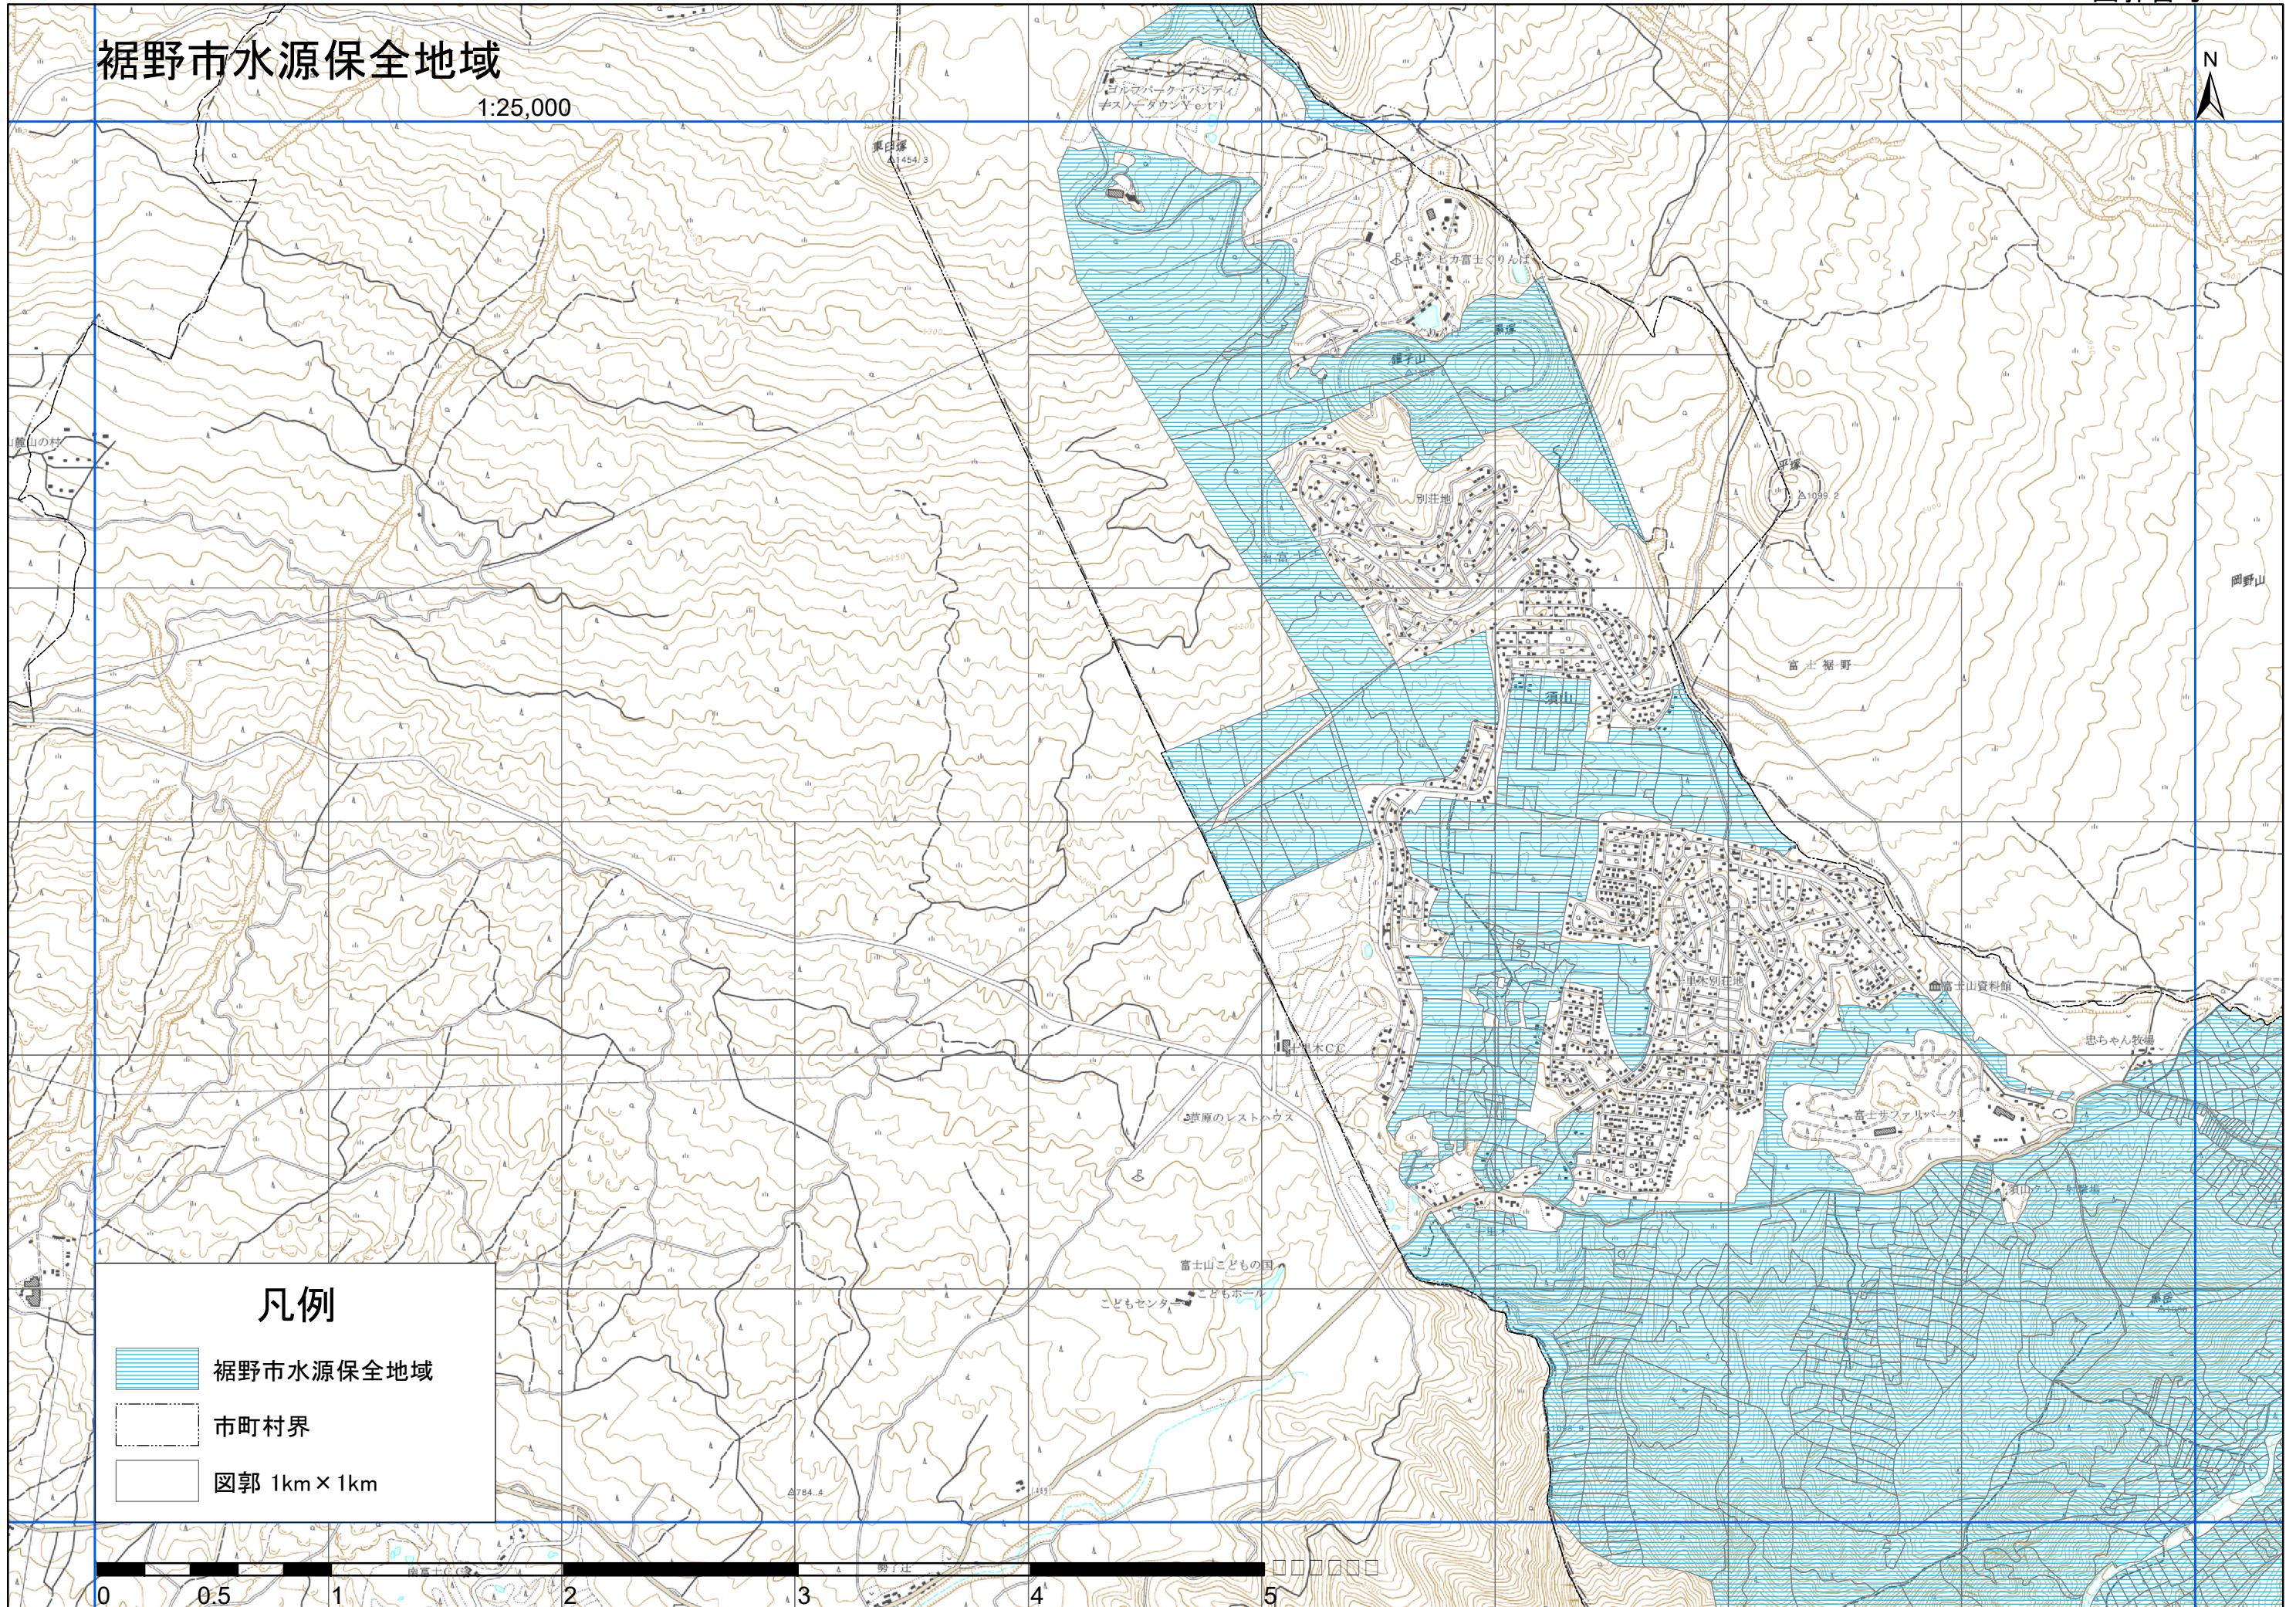

# 裾野市水源保全地域

1:25,000

## 凡例

-  裾野市水源保全地域
-  市町村界
-  図郭 1km × 1km