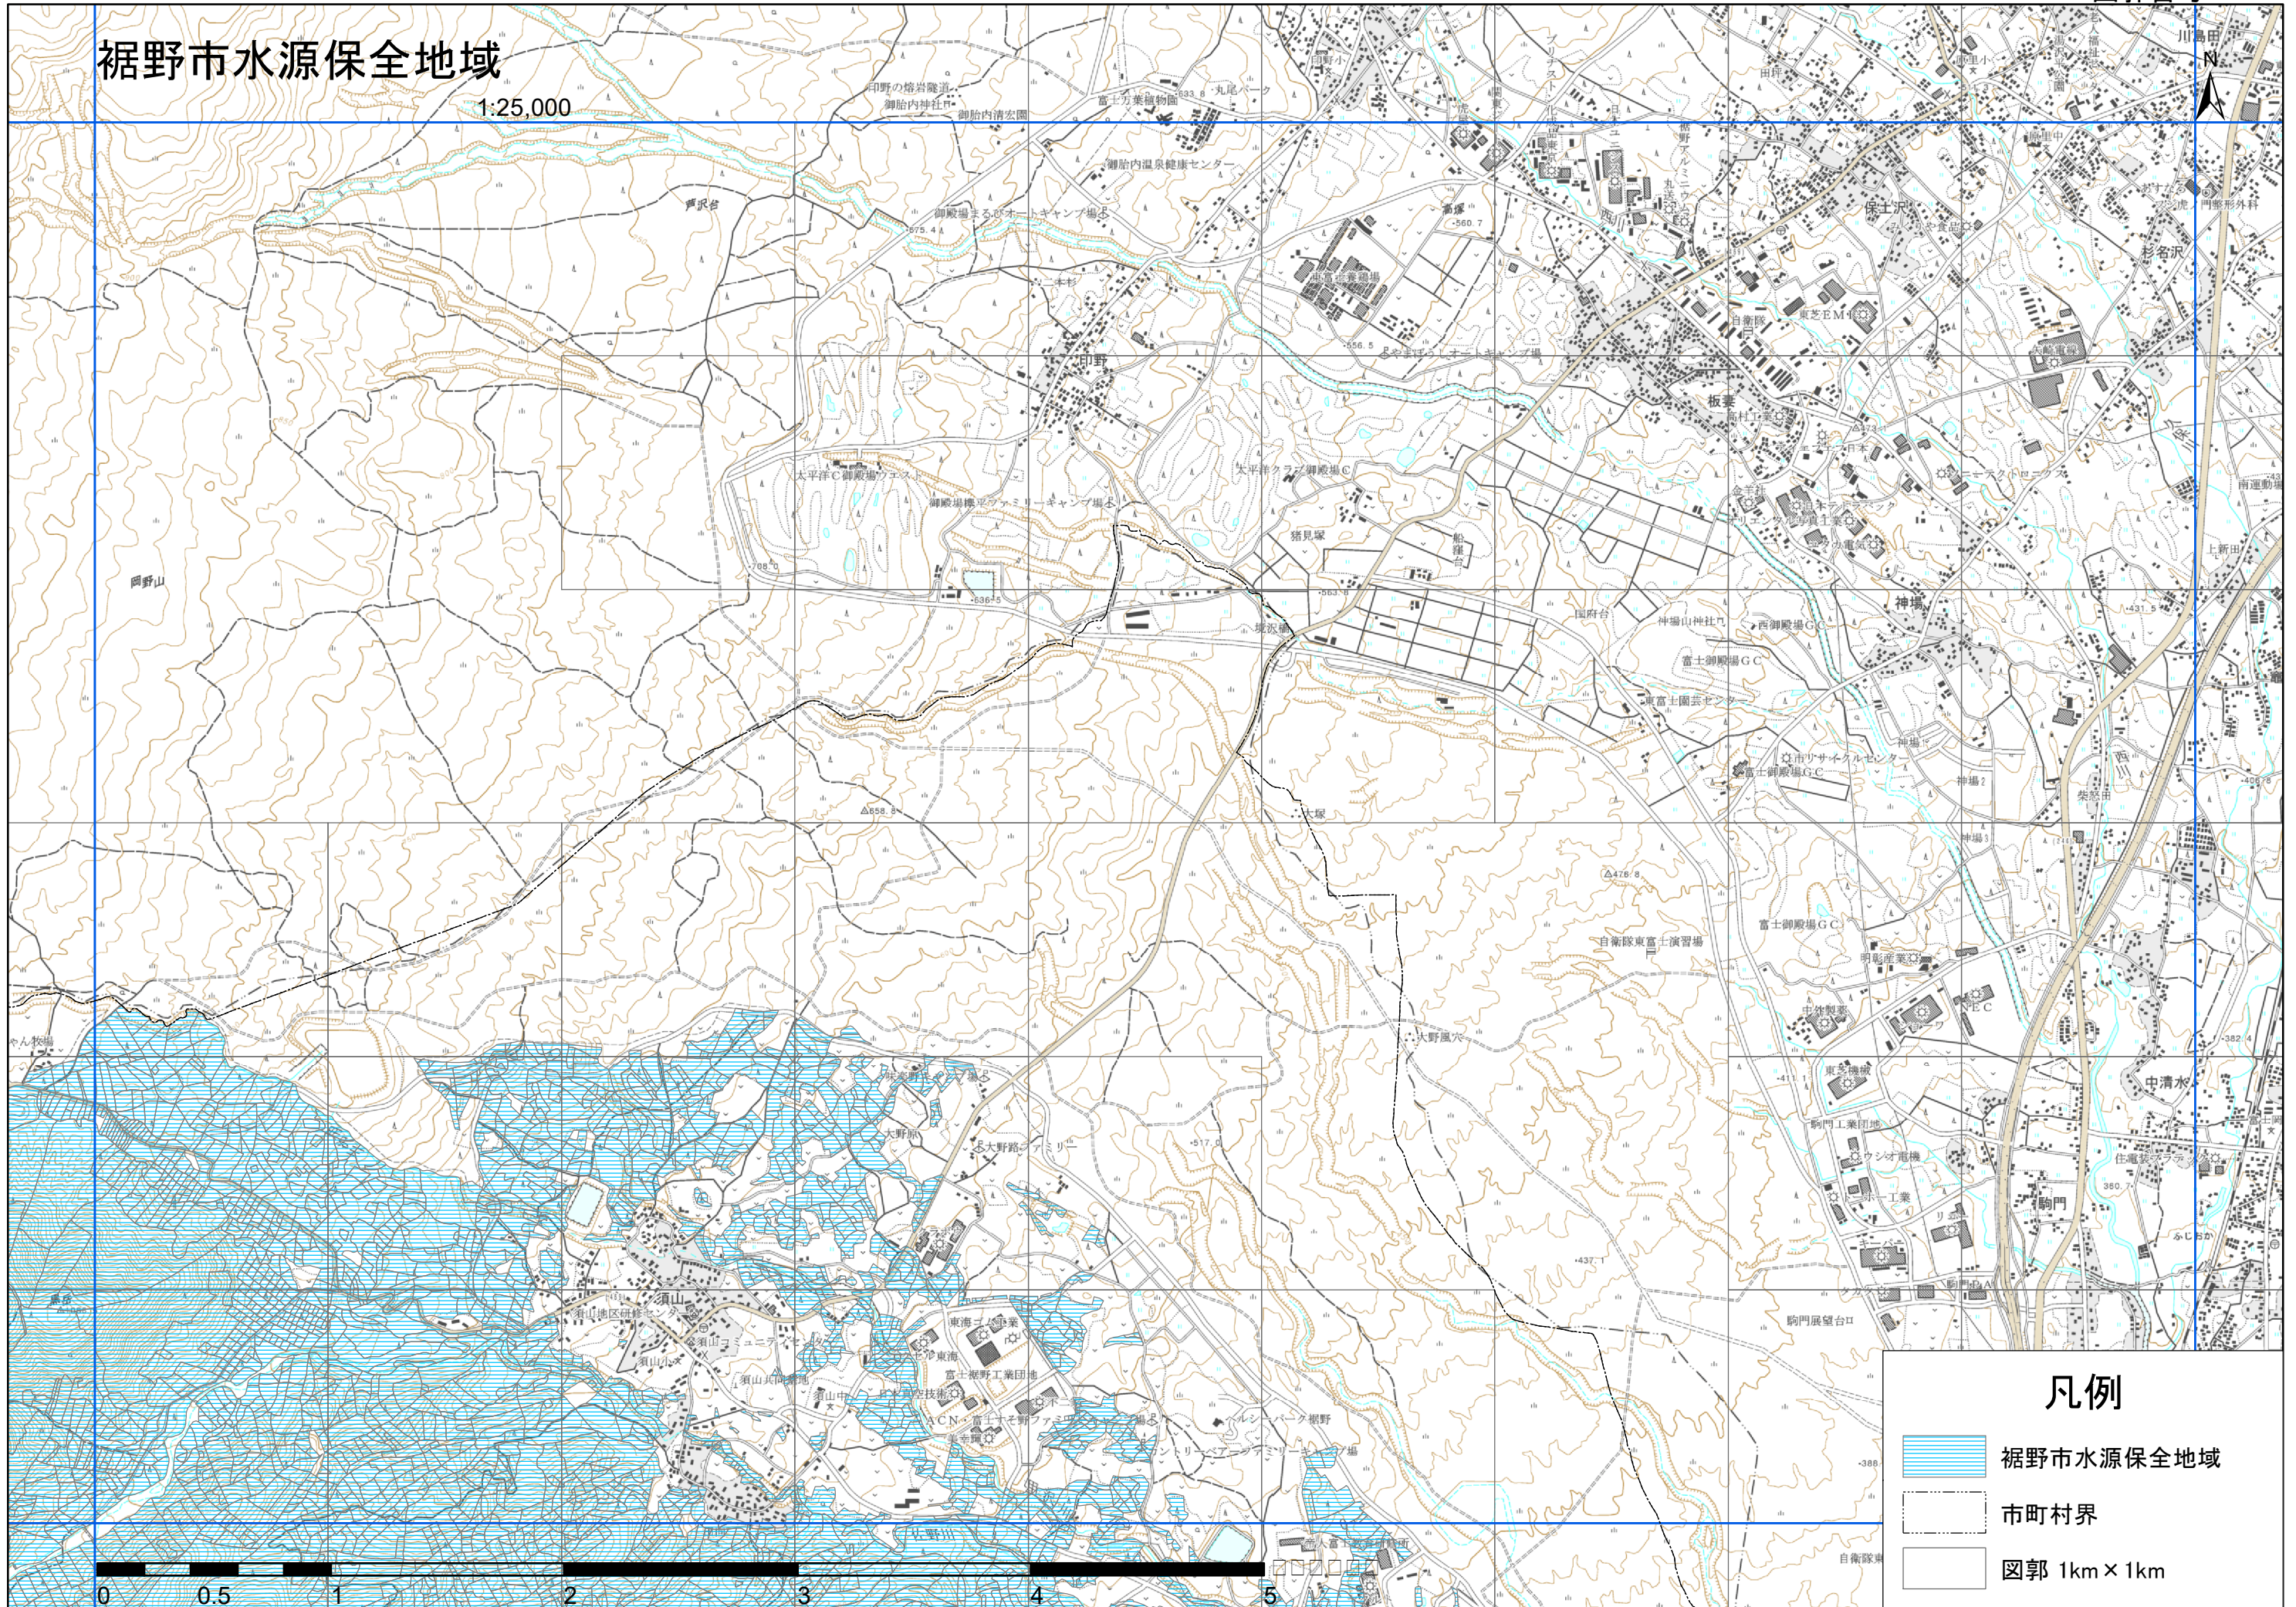

裾野市水源保全地域

1:25,000

凡例

-  裾野市水源保全地域
-  市町村界
-  図郭 1km × 1km

裾野市水源保全地域

1:25,000

凡例

-  裾野市水源保全地域
-  市町村界
-  図郭 1km × 1km

0 0.5 1 2 3 4 5

裾野市水源保全地域

1:25,000

凡例

-  裾野市水源保全地域
-  市町村界
-  図郭 1km × 1km