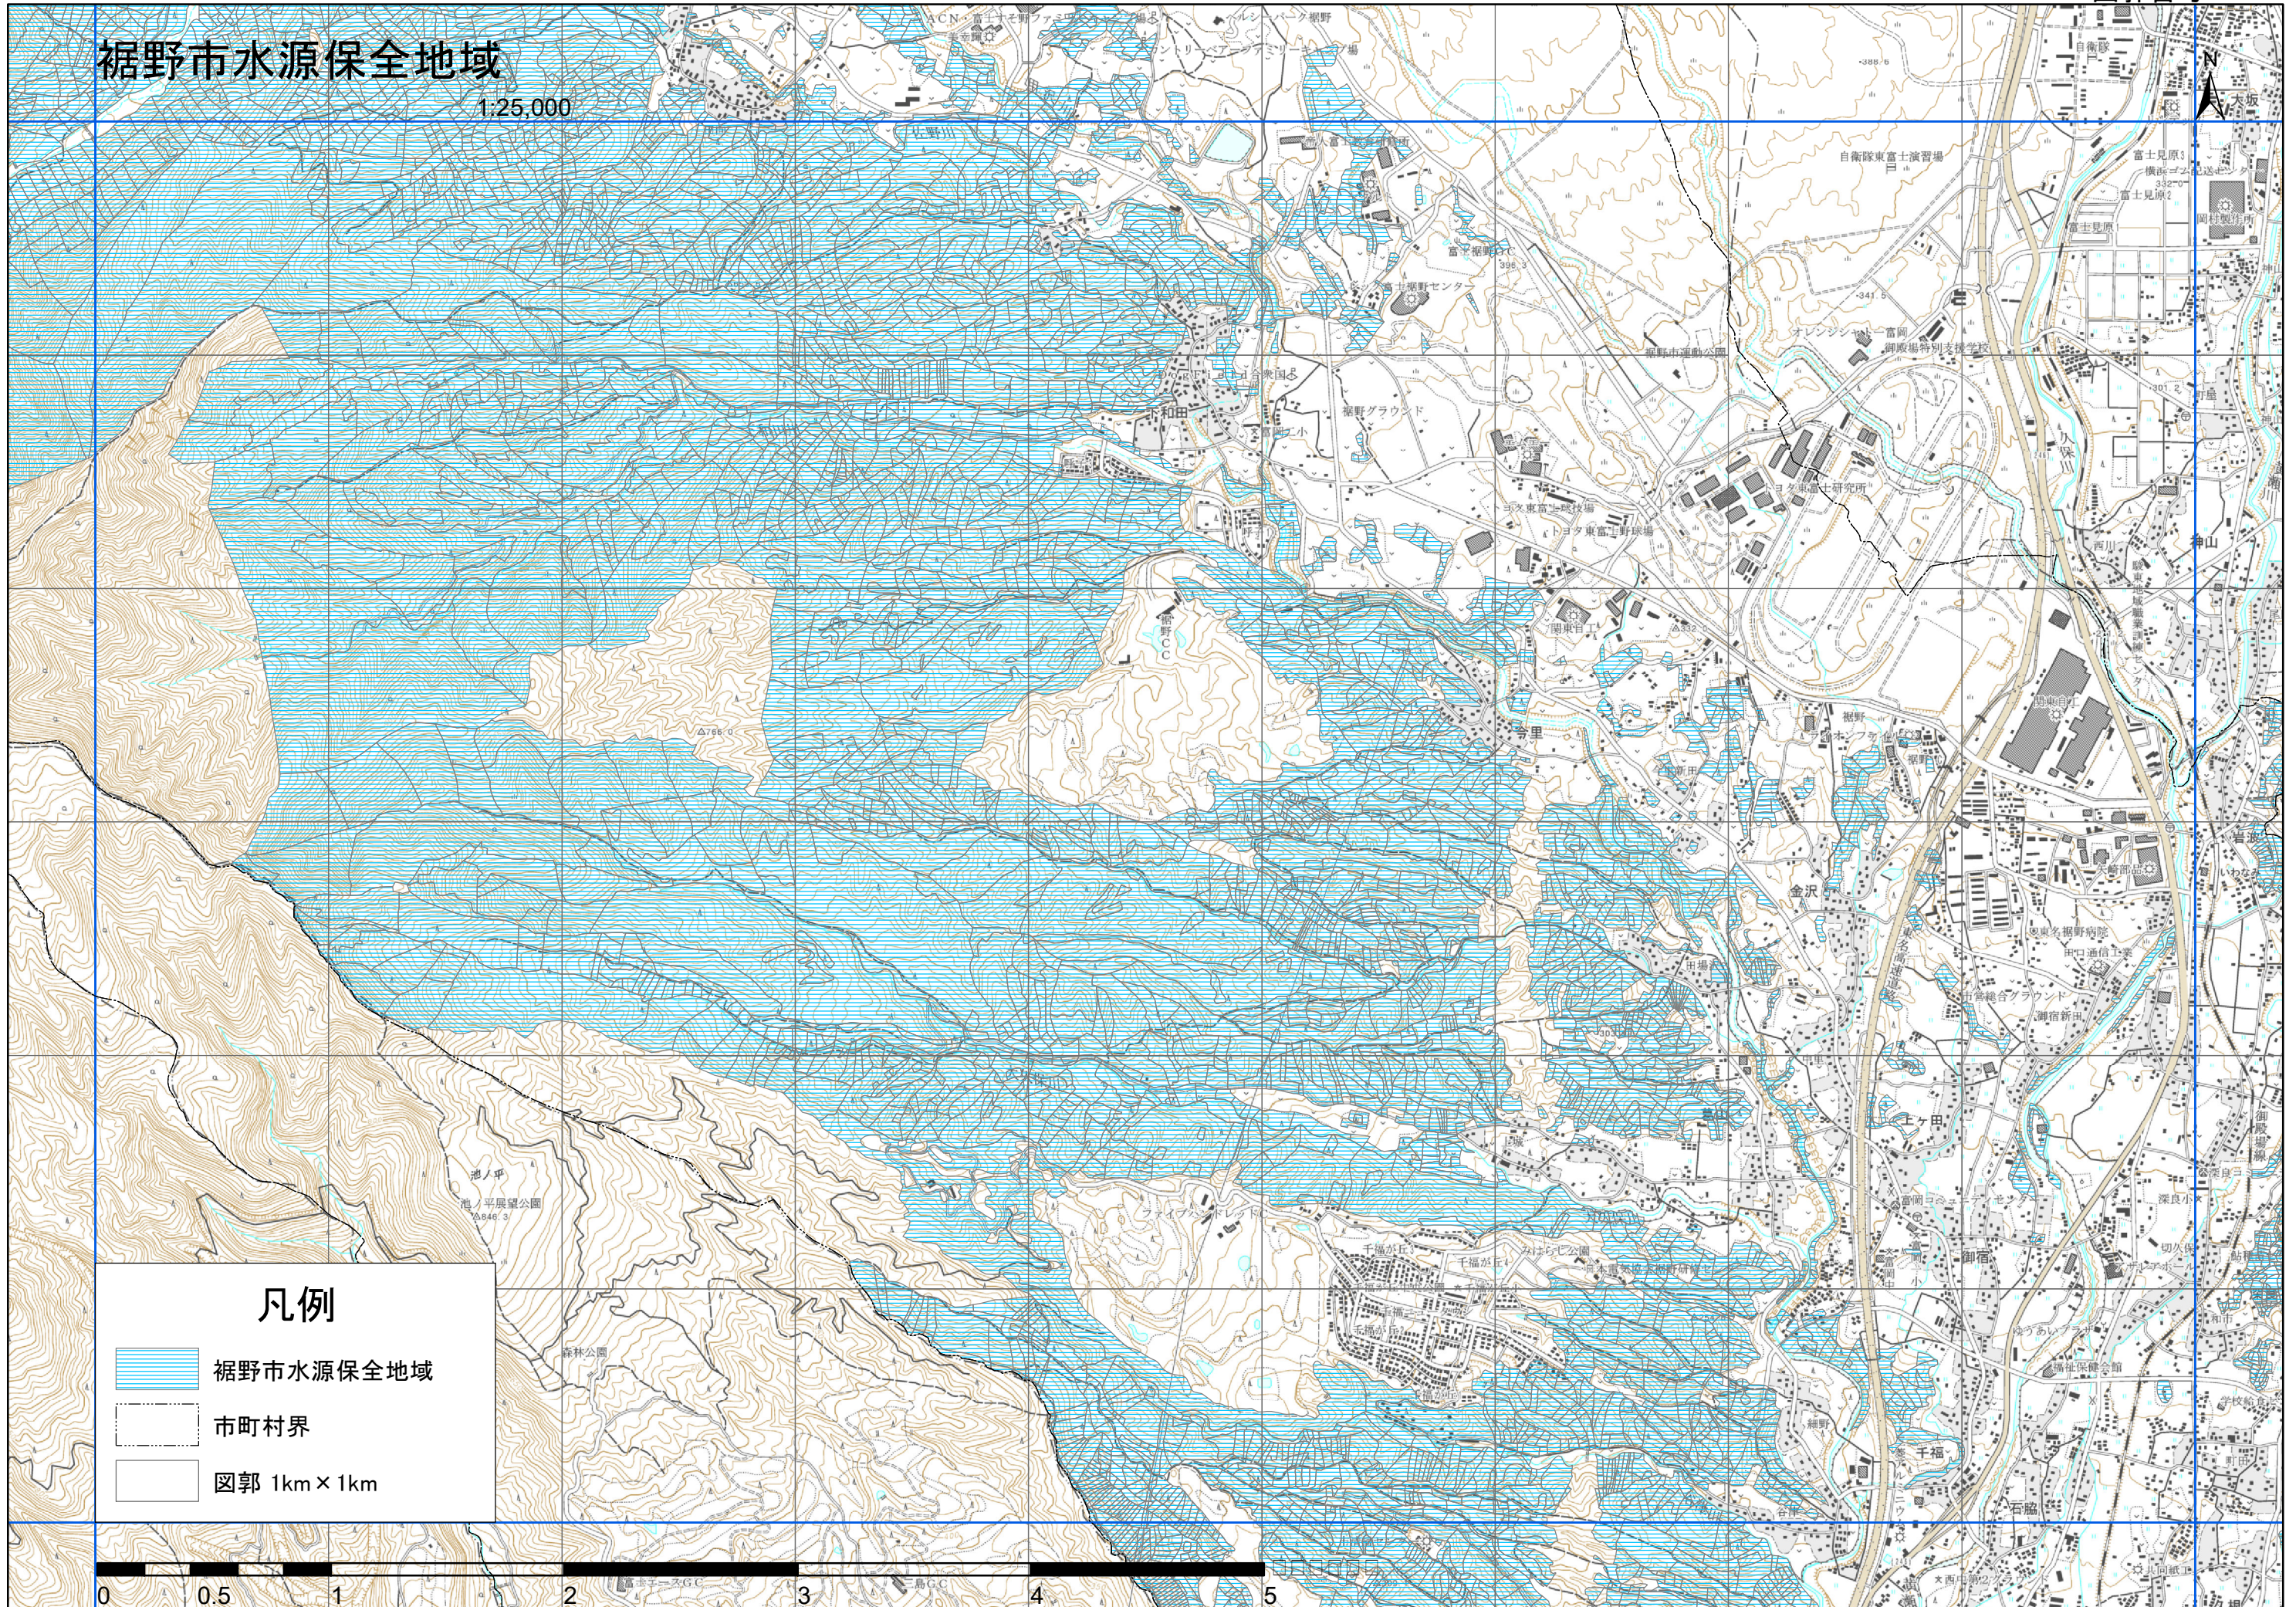

裾野市水源保全地域

1:25,000

凡例

-  裾野市水源保全地域
-  市町村界
-  図郭 1km × 1km

裾野市水源保全地域

1:25,000

凡例

-  裾野市水源保全地域
-  市町村界
-  図郭 1km × 1km

0 0.5 1 2 3 4 5

裾野市水源保全地域

1:25,000

凡例

-  裾野市水源保全地域
-  市町村界
-  図郭 1km × 1km