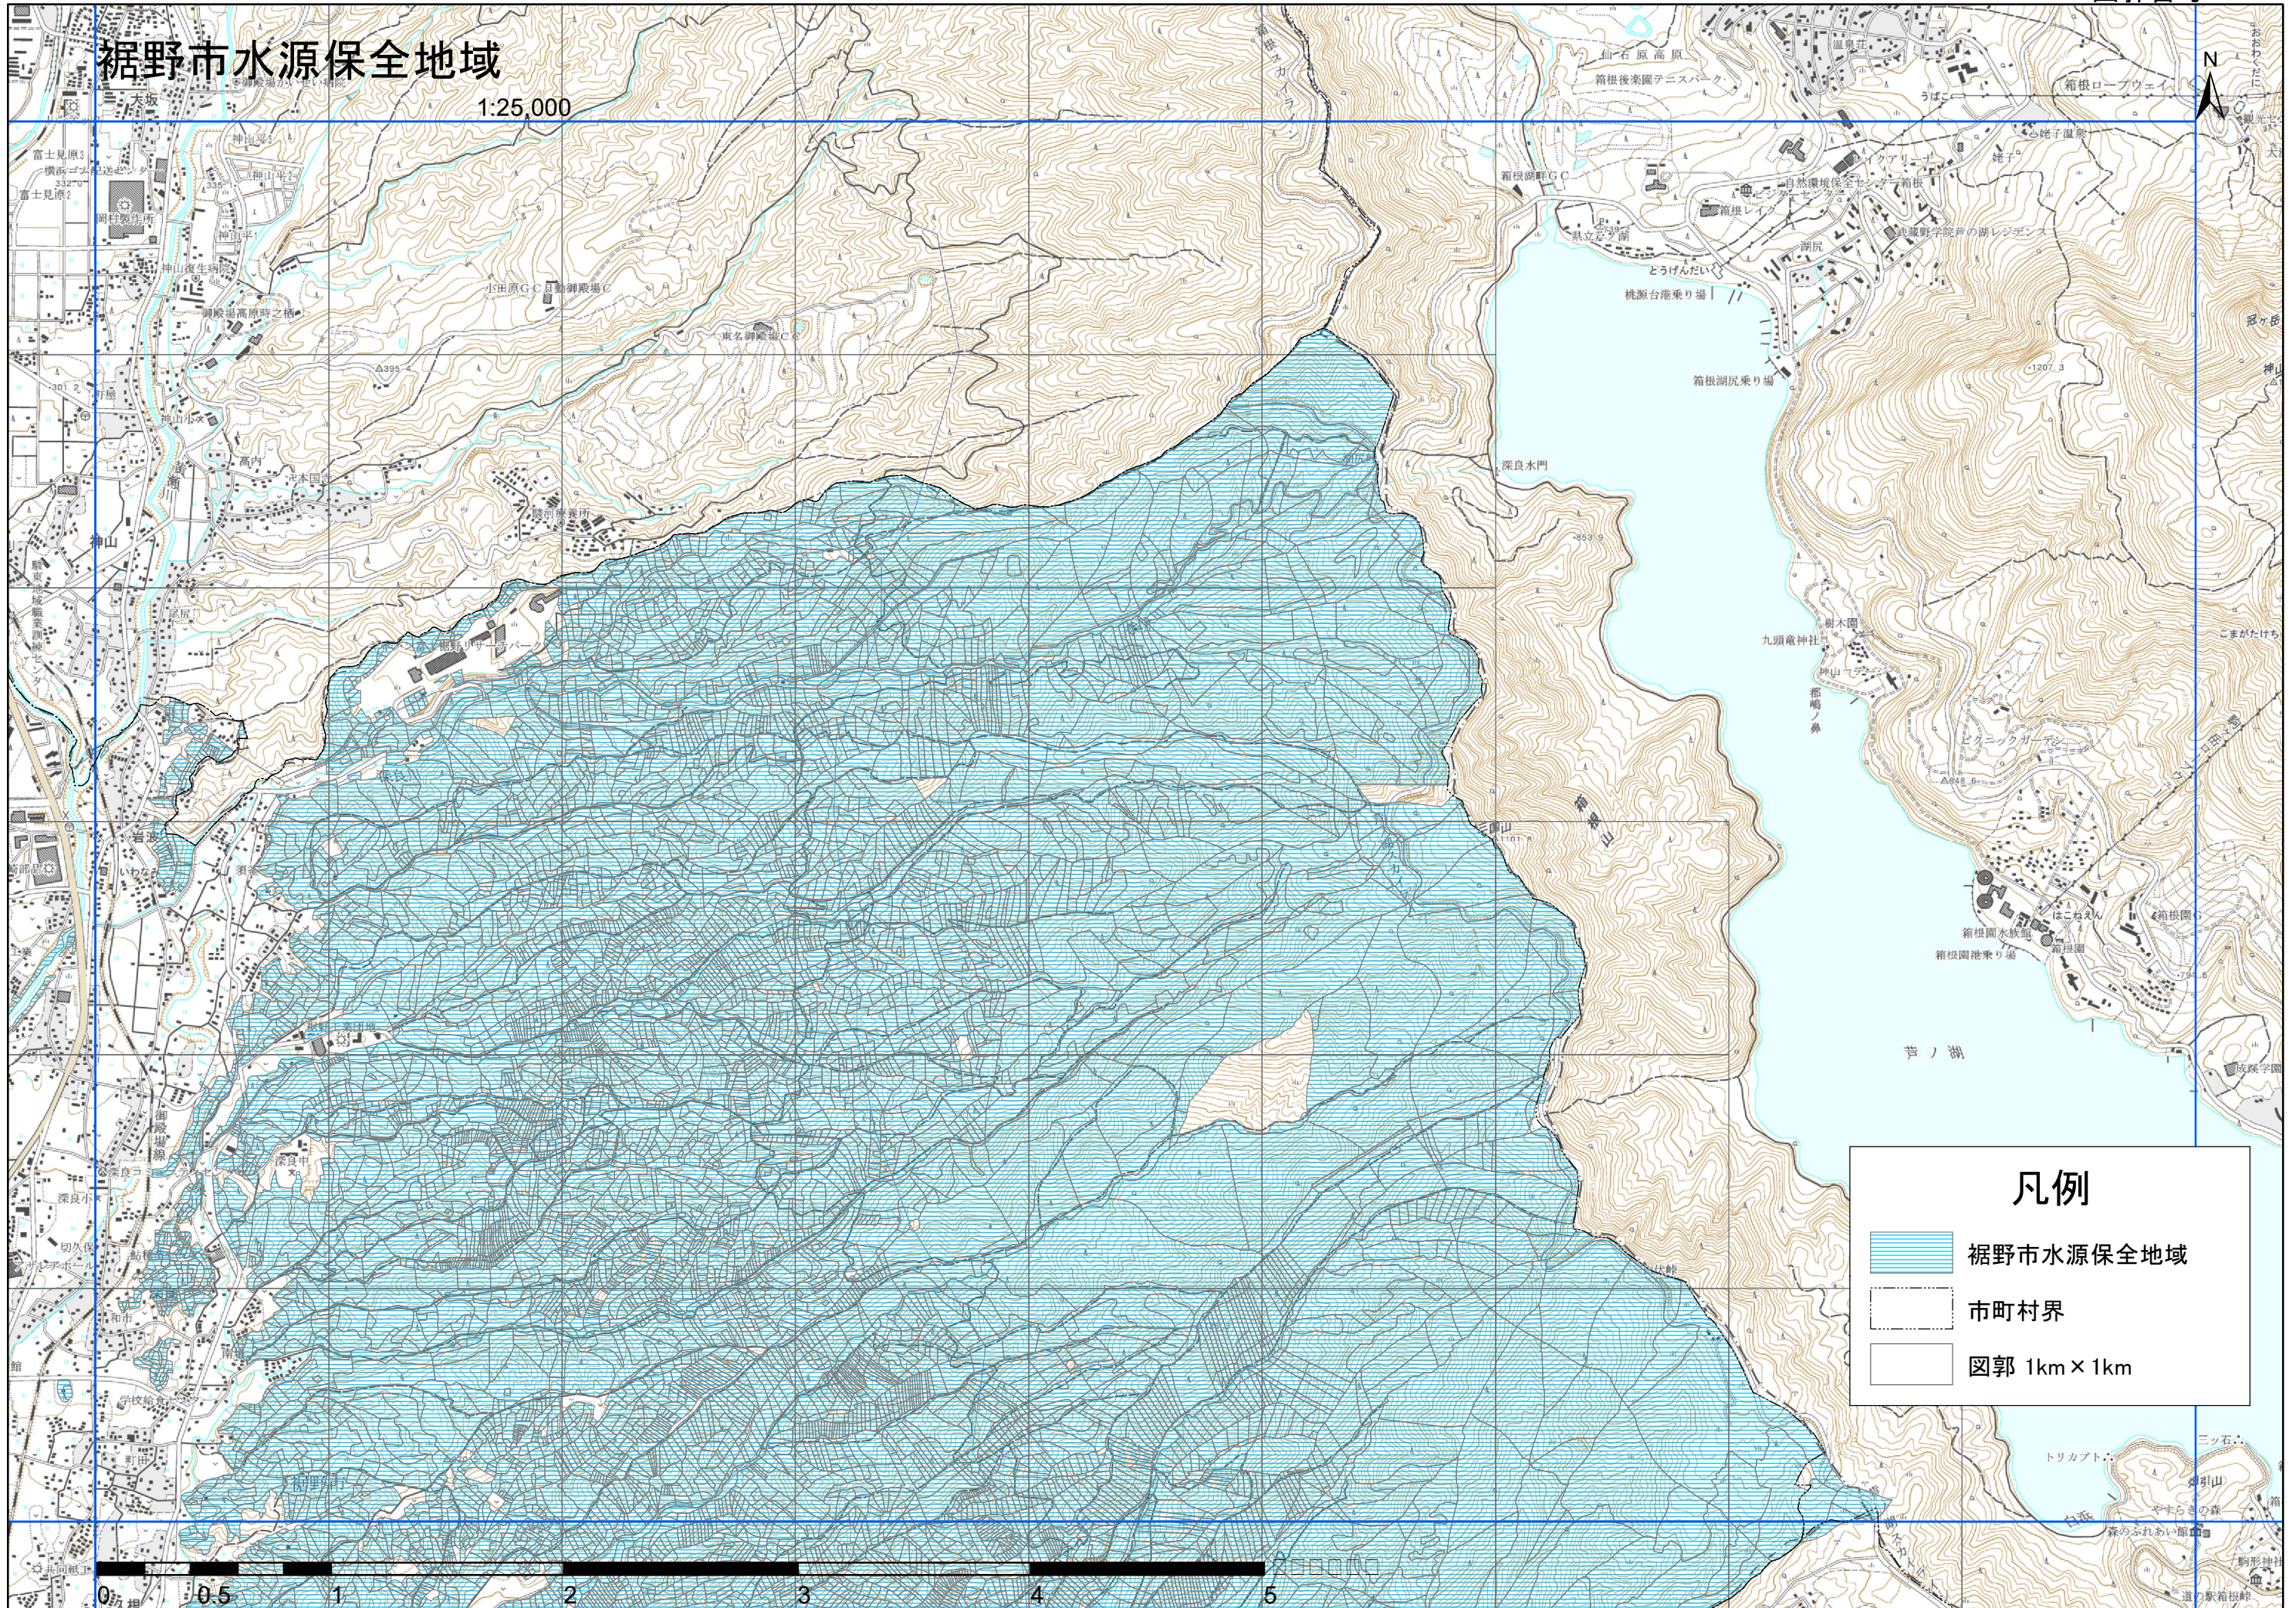

裾野市水源保全地域

1:25,000

凡例

- 裾野市水源保全地域
- 市町村界
- 図郭 1km × 1km

0 0.5 1 2 3 4 5

裾野市水源保全地域

1:25,000

凡例

-  裾野市水源保全地域
-  市町村界
-  図郭 1km × 1km