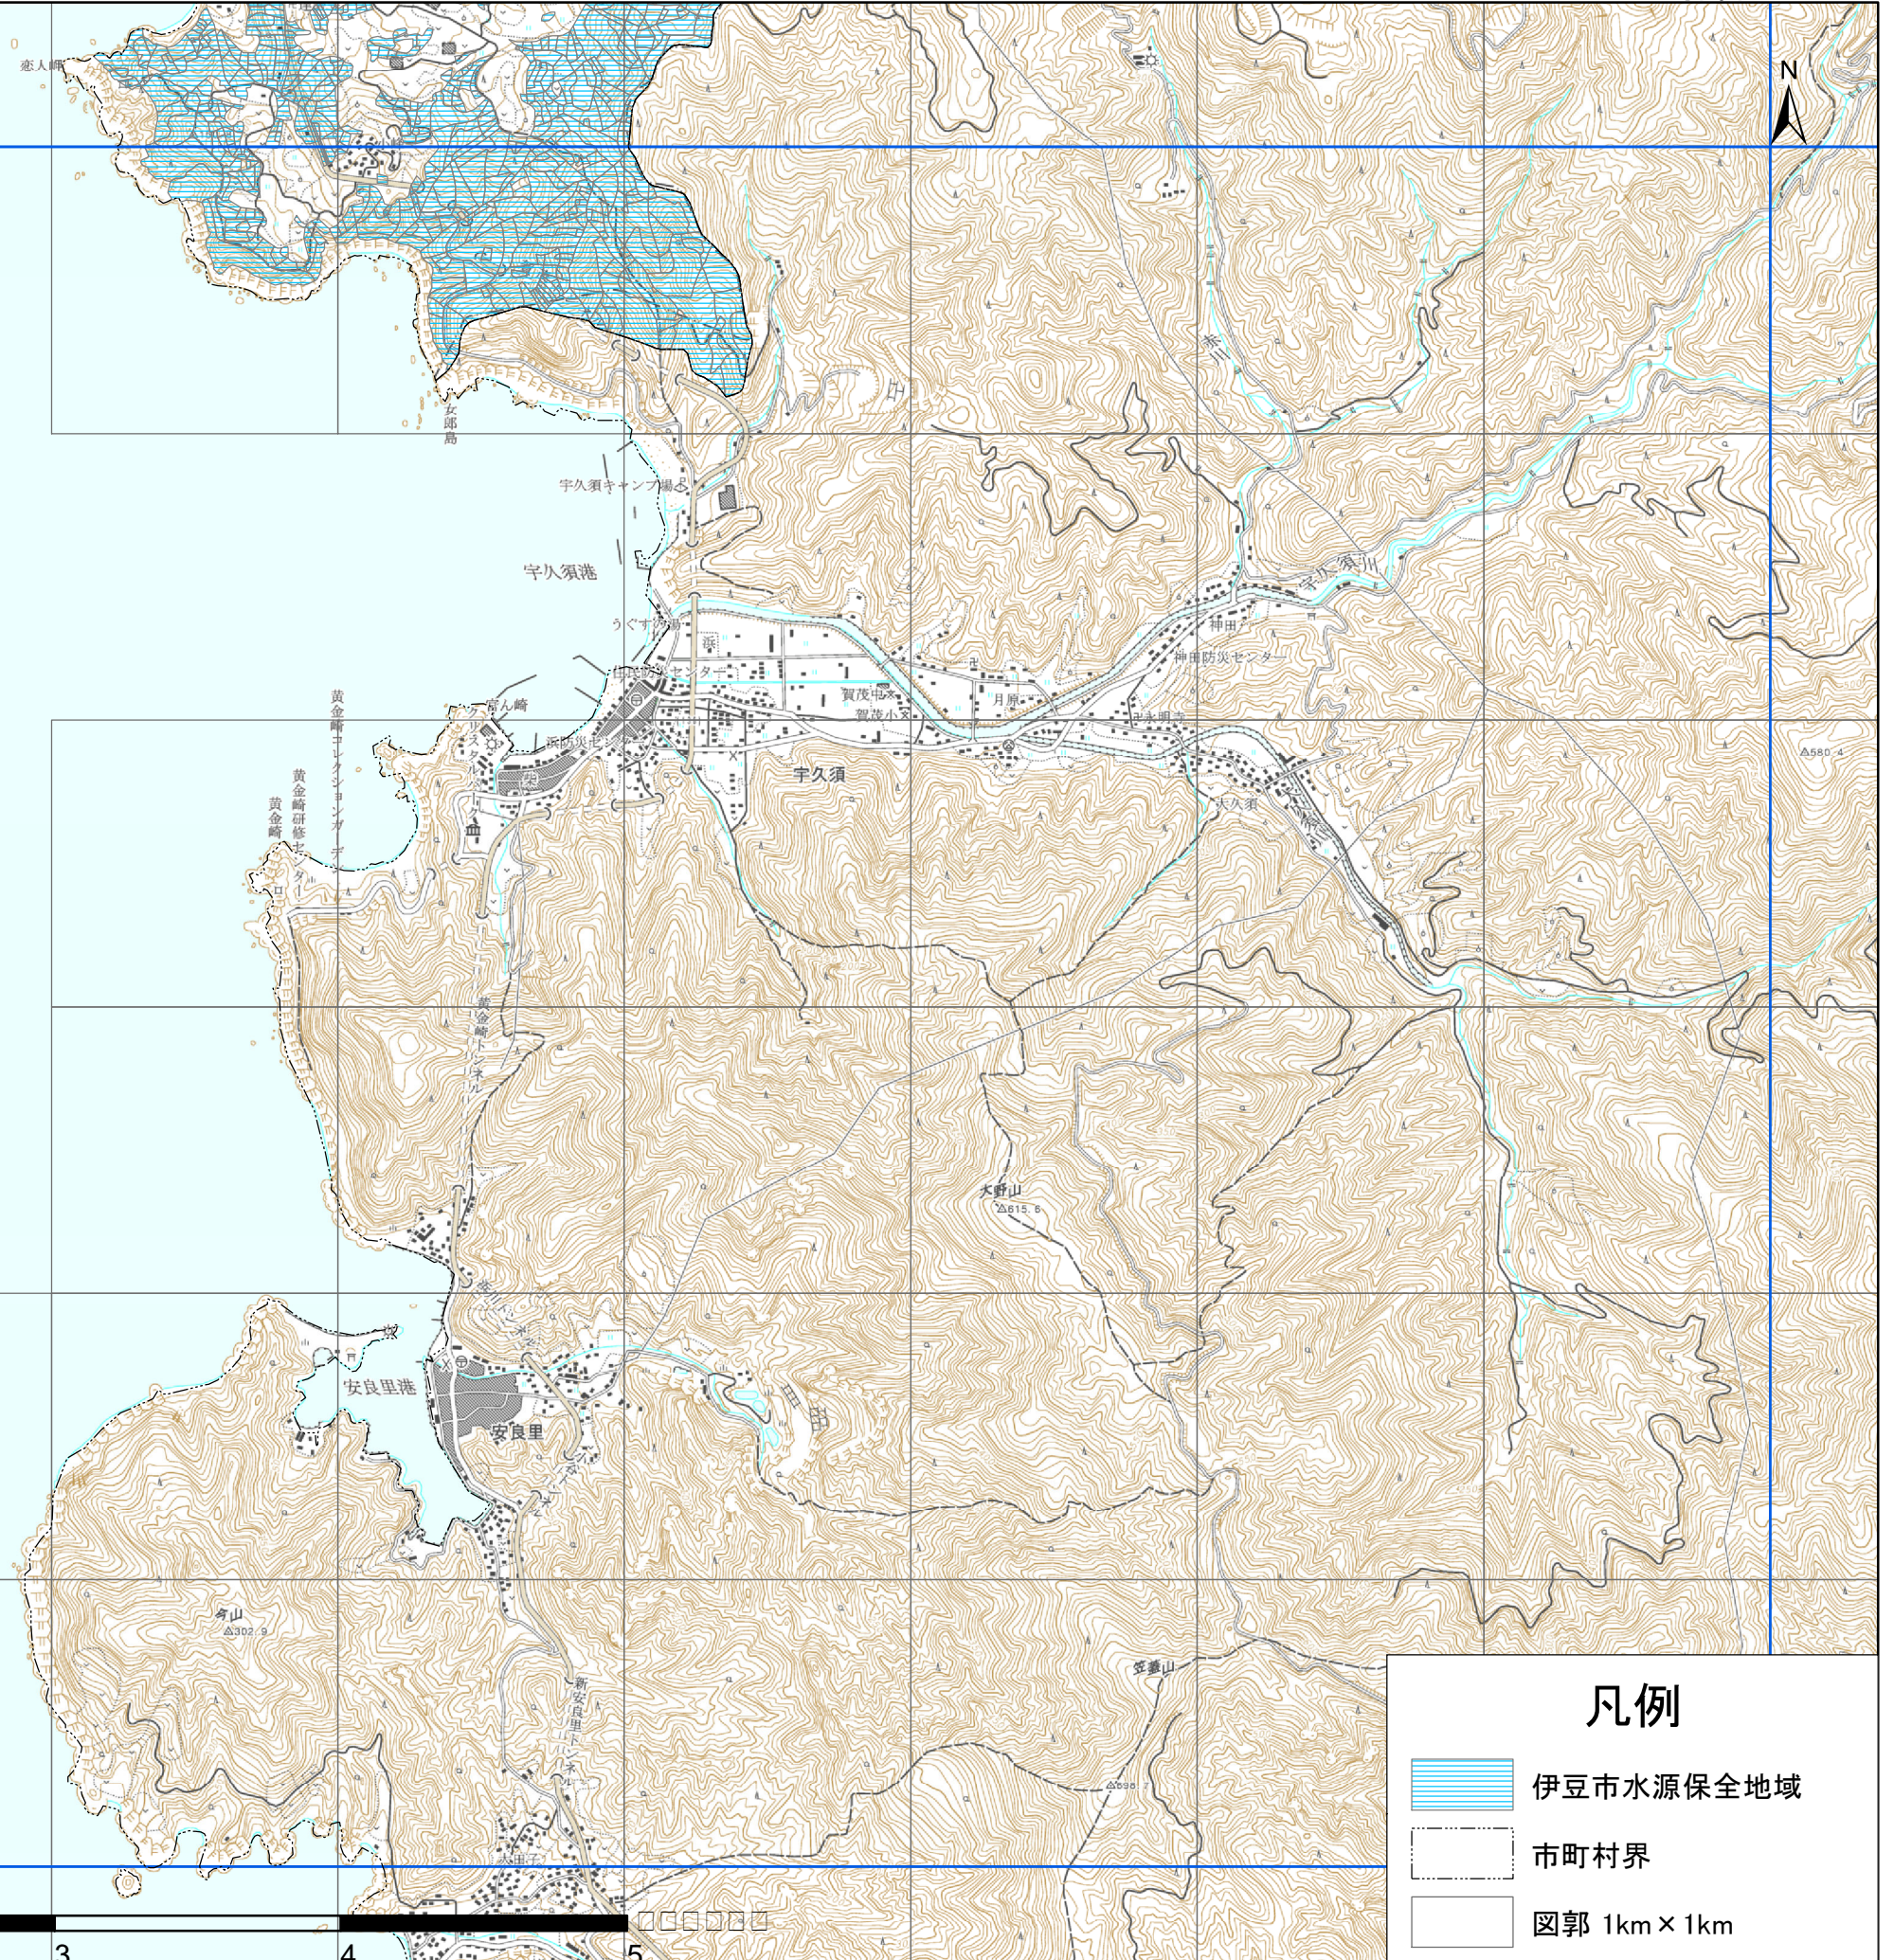

伊豆市水源保全地域

1:25,000

凡例

-  伊豆市水源保全地域
-  市町村界
-  図郭 1km × 1km

伊豆市水源保全地域

1:25,000

駿河湾

恋人岬

小下田

八木沢

土肥港

土肥港町

フィッシュ

凡例

-  伊豆市水源保全地域
-  市町村界
-  図郭 1km × 1km

伊豆市水源保全地域

1:25,000

凡例

-  伊豆市水源保全地域
-  市町村界
-  図郭 1km × 1km