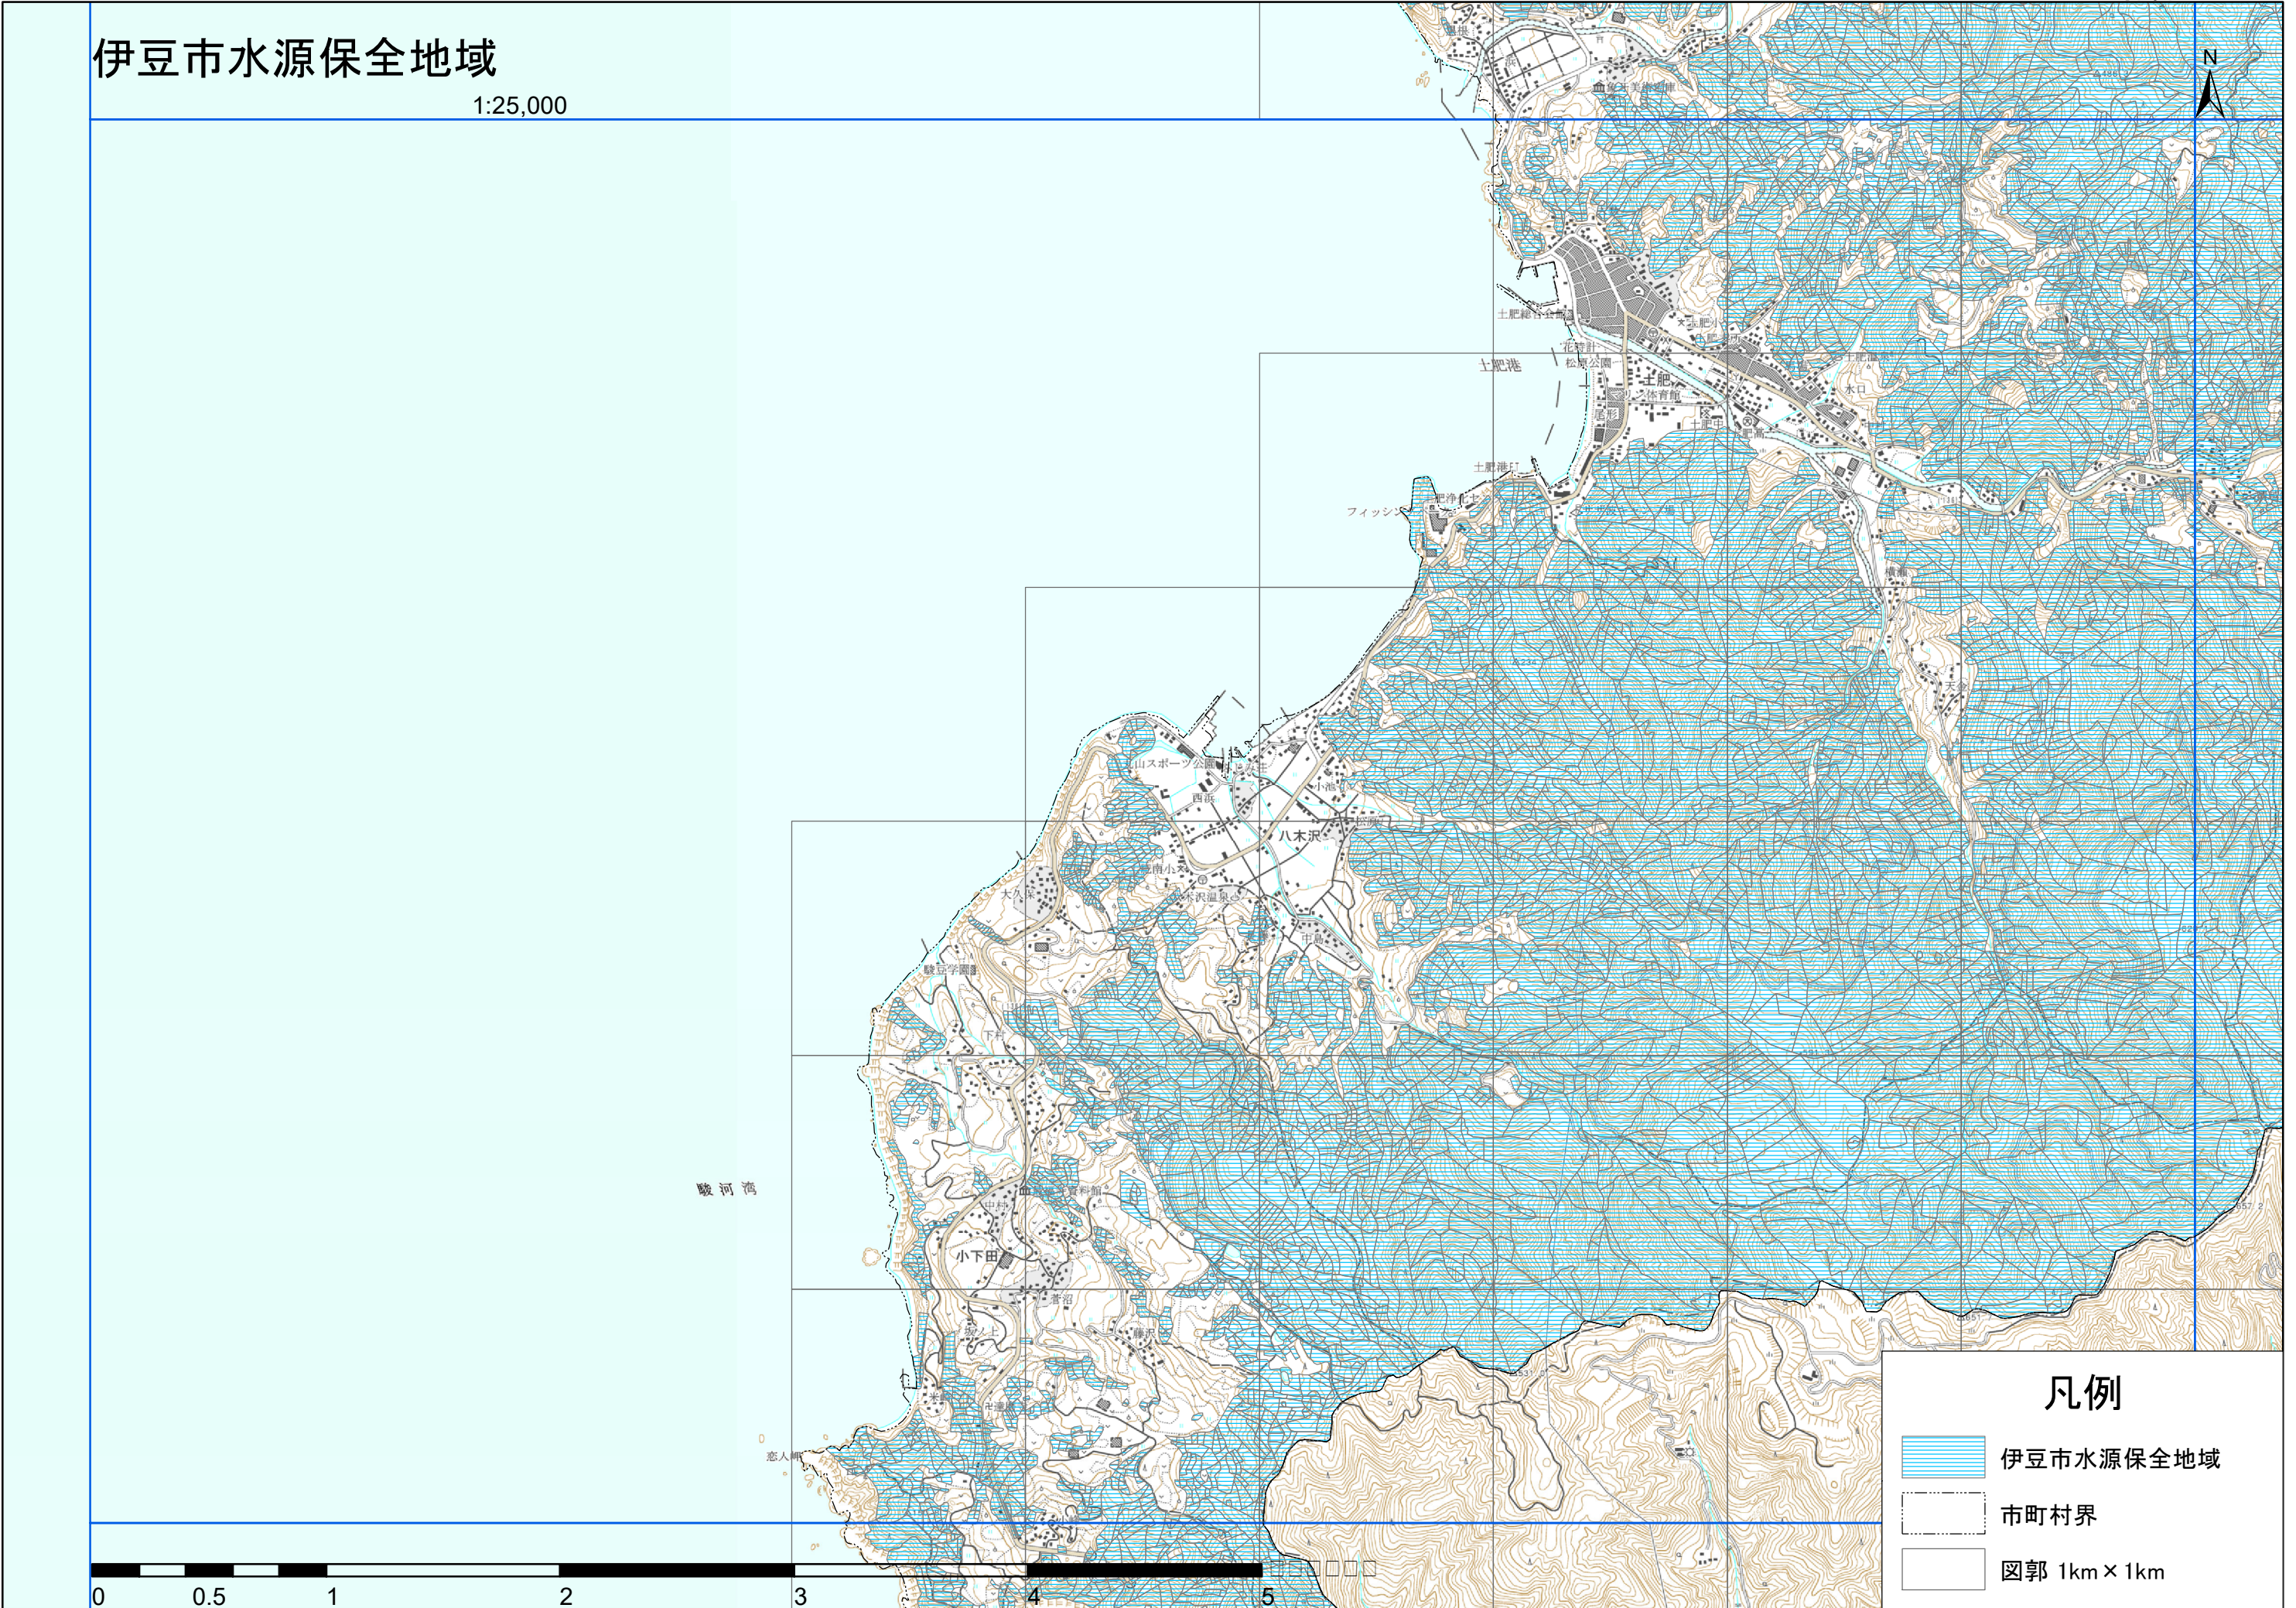

伊豆市水源保全地域

1:25,000

凡例

-  伊豆市水源保全地域
-  市町村界
-  図郭 1km × 1km

伊豆市水源保全地域

1:25,000

駿河湾

恋人岬

小下田

八木沢

土肥港

土肥港町

フィッシュ

凡例

-  伊豆市水源保全地域
-  市町村界
-  図郭 1km × 1km

伊豆市水源保全地域

1:25,000

凡例

-  伊豆市水源保全地域
-  市町村界
-  図郭 1km × 1km