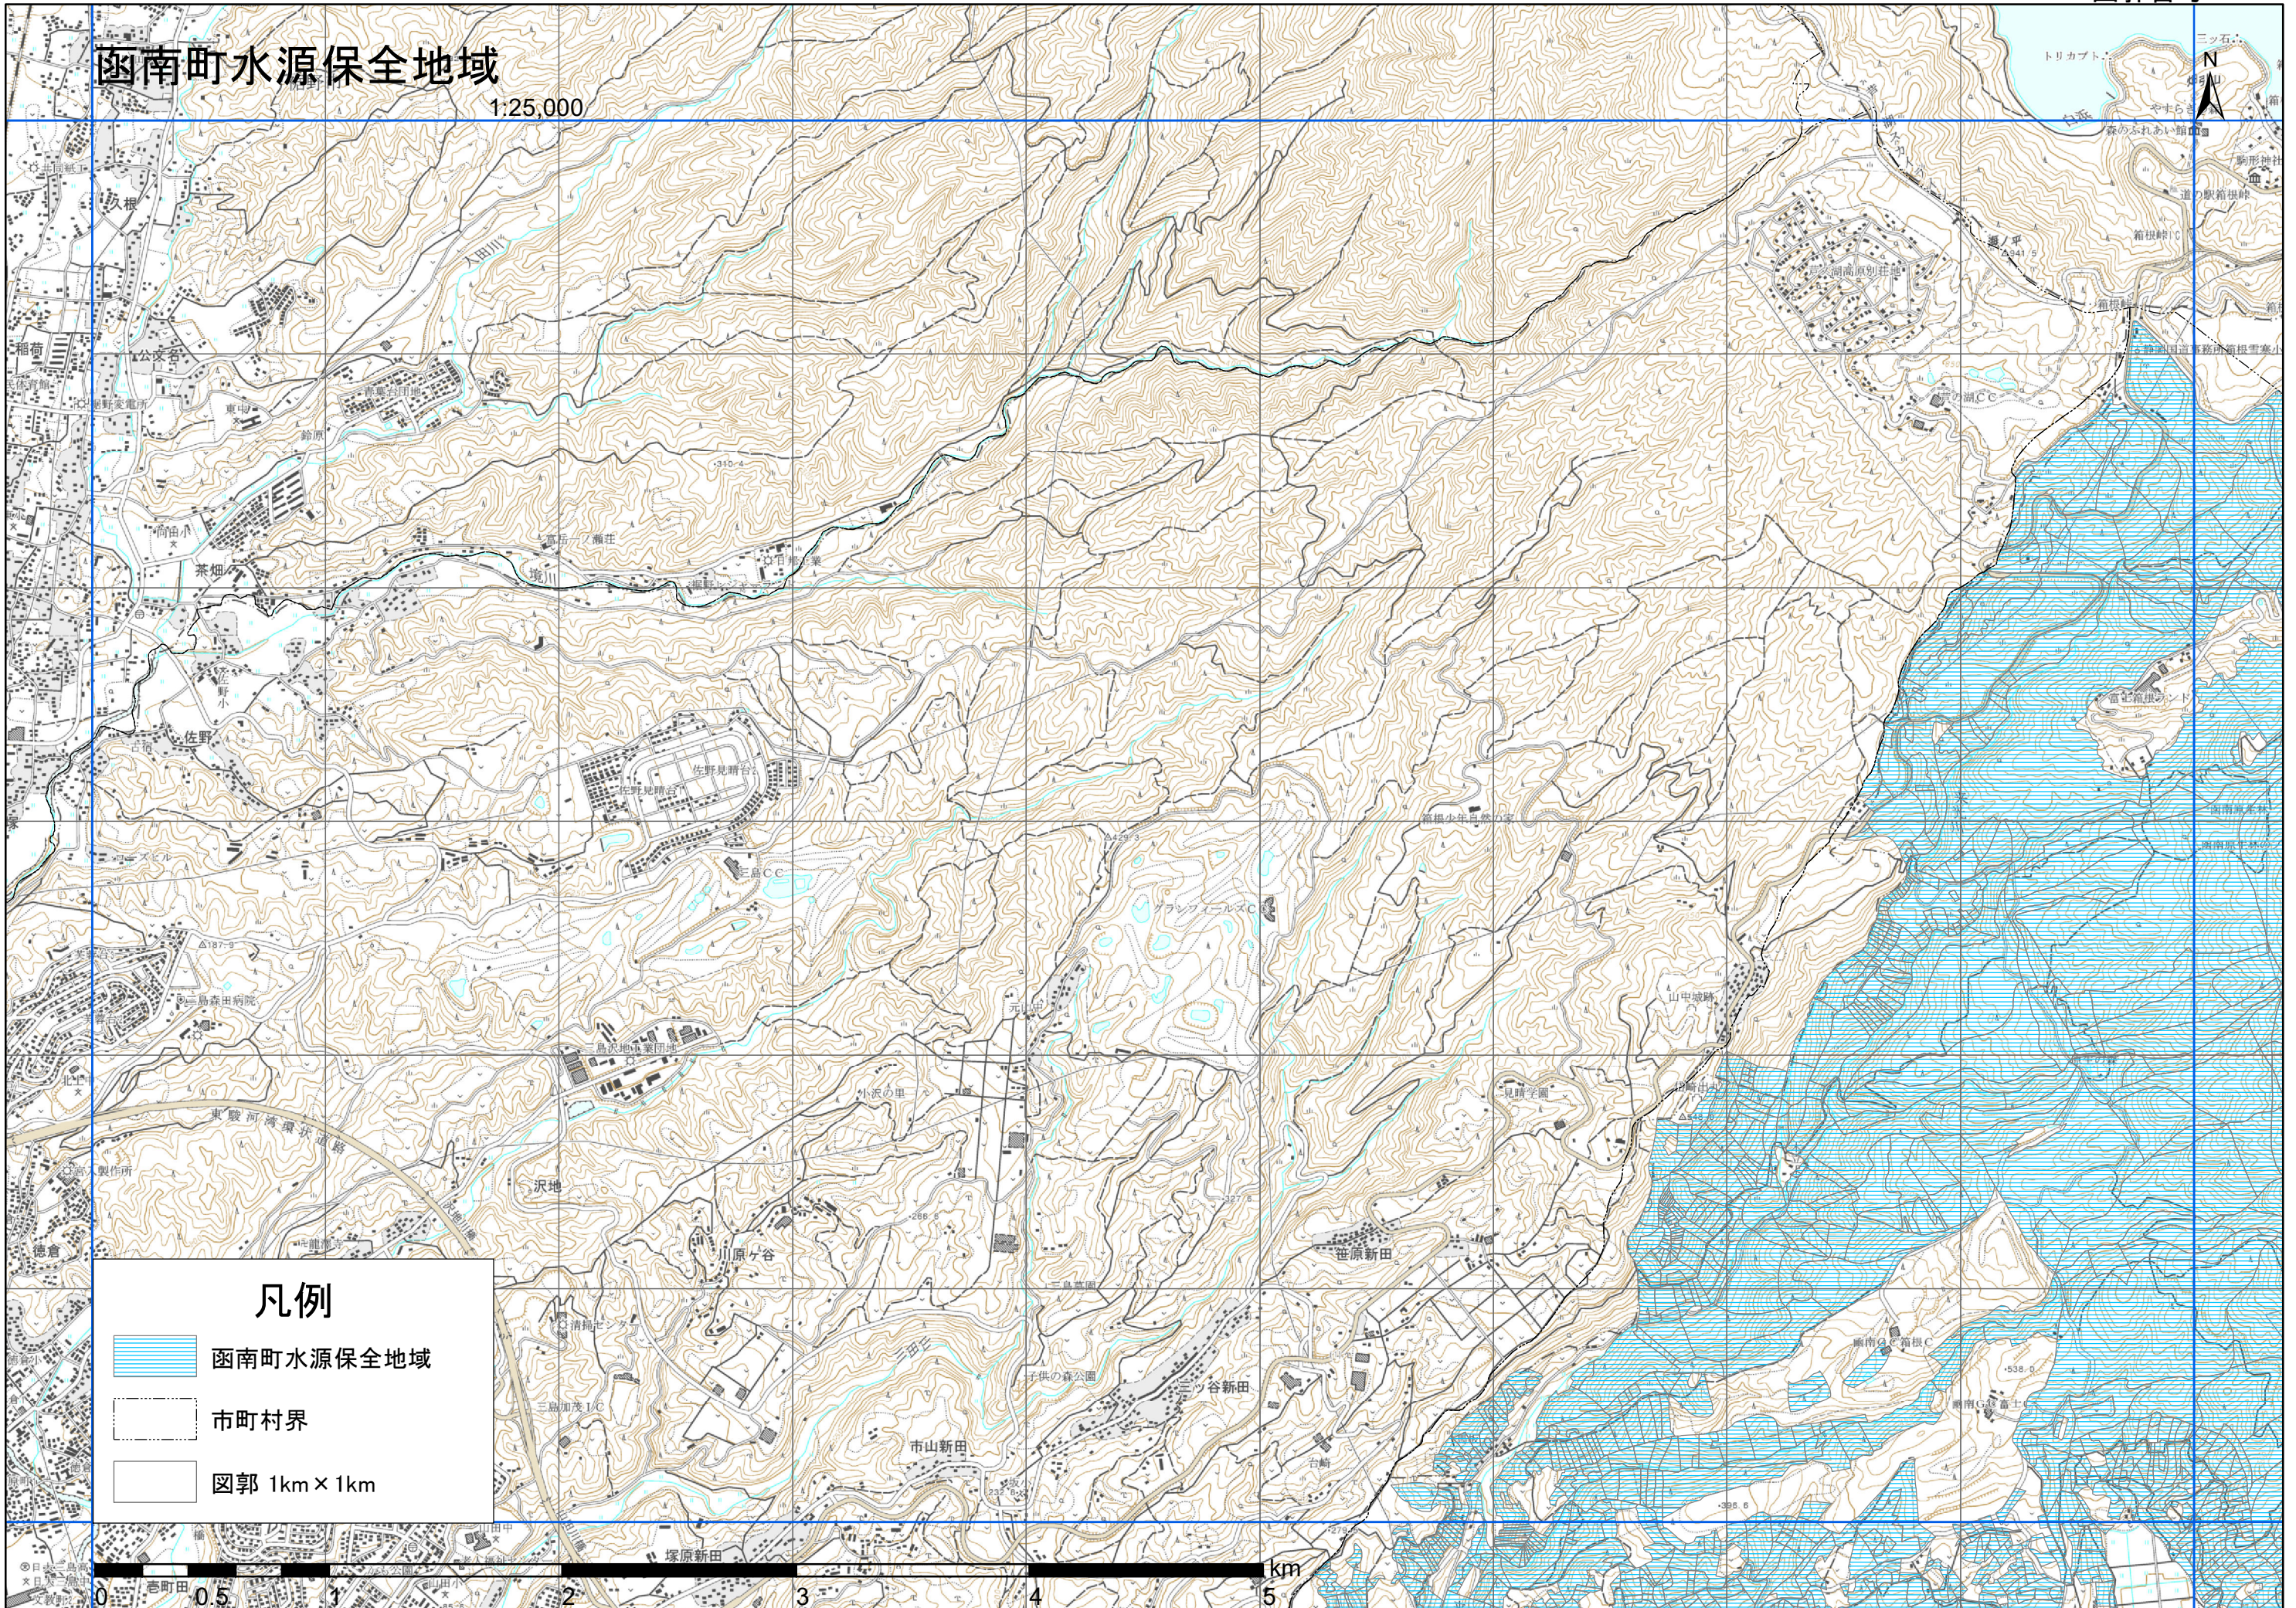

# 函南町水源保全地域

1:25,000

## 凡例

-  函南町水源保全地域
-  市町村界
-  図郭 1km x 1km

## 凡例

-  函南町水源保全地域
-  市町村界
-  図郭 1km × 1km