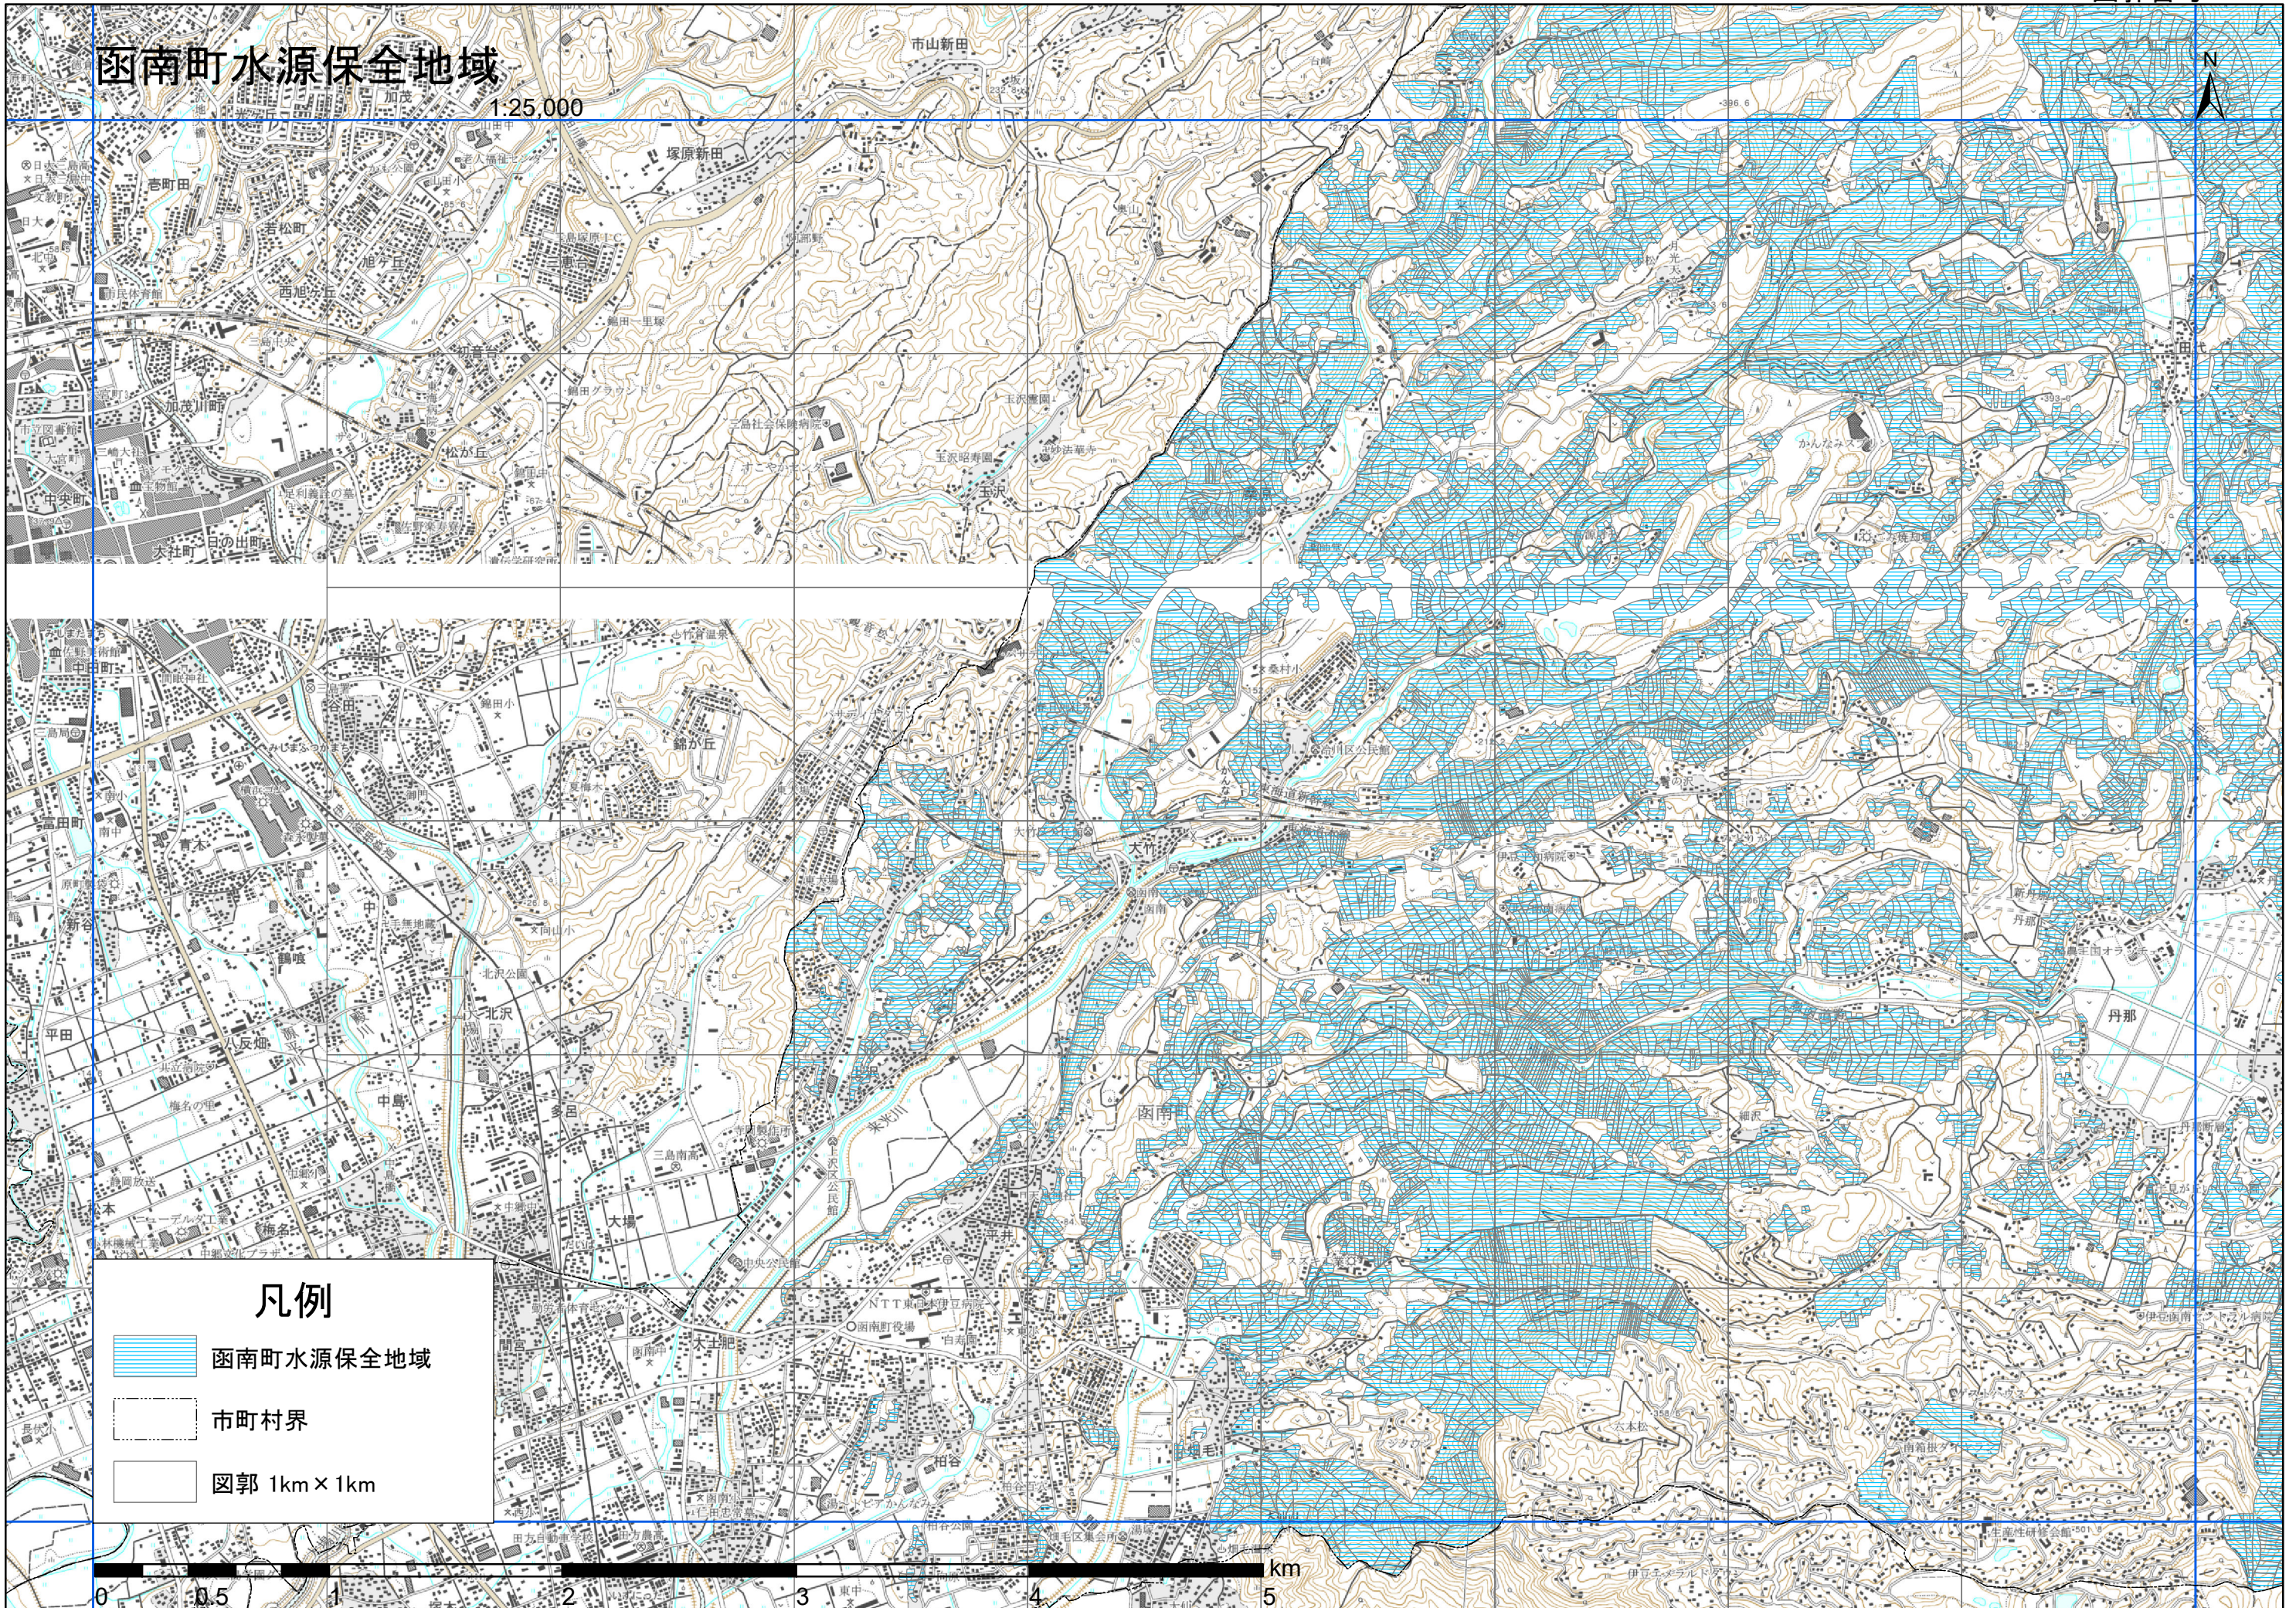

# 函南町水源保全地域

1:25,000

## 凡例

-  函南町水源保全地域
-  市町村界
-  図郭 1km x 1km

## 凡例

-  函南町水源保全地域
-  市町村界
-  図郭 1km × 1km