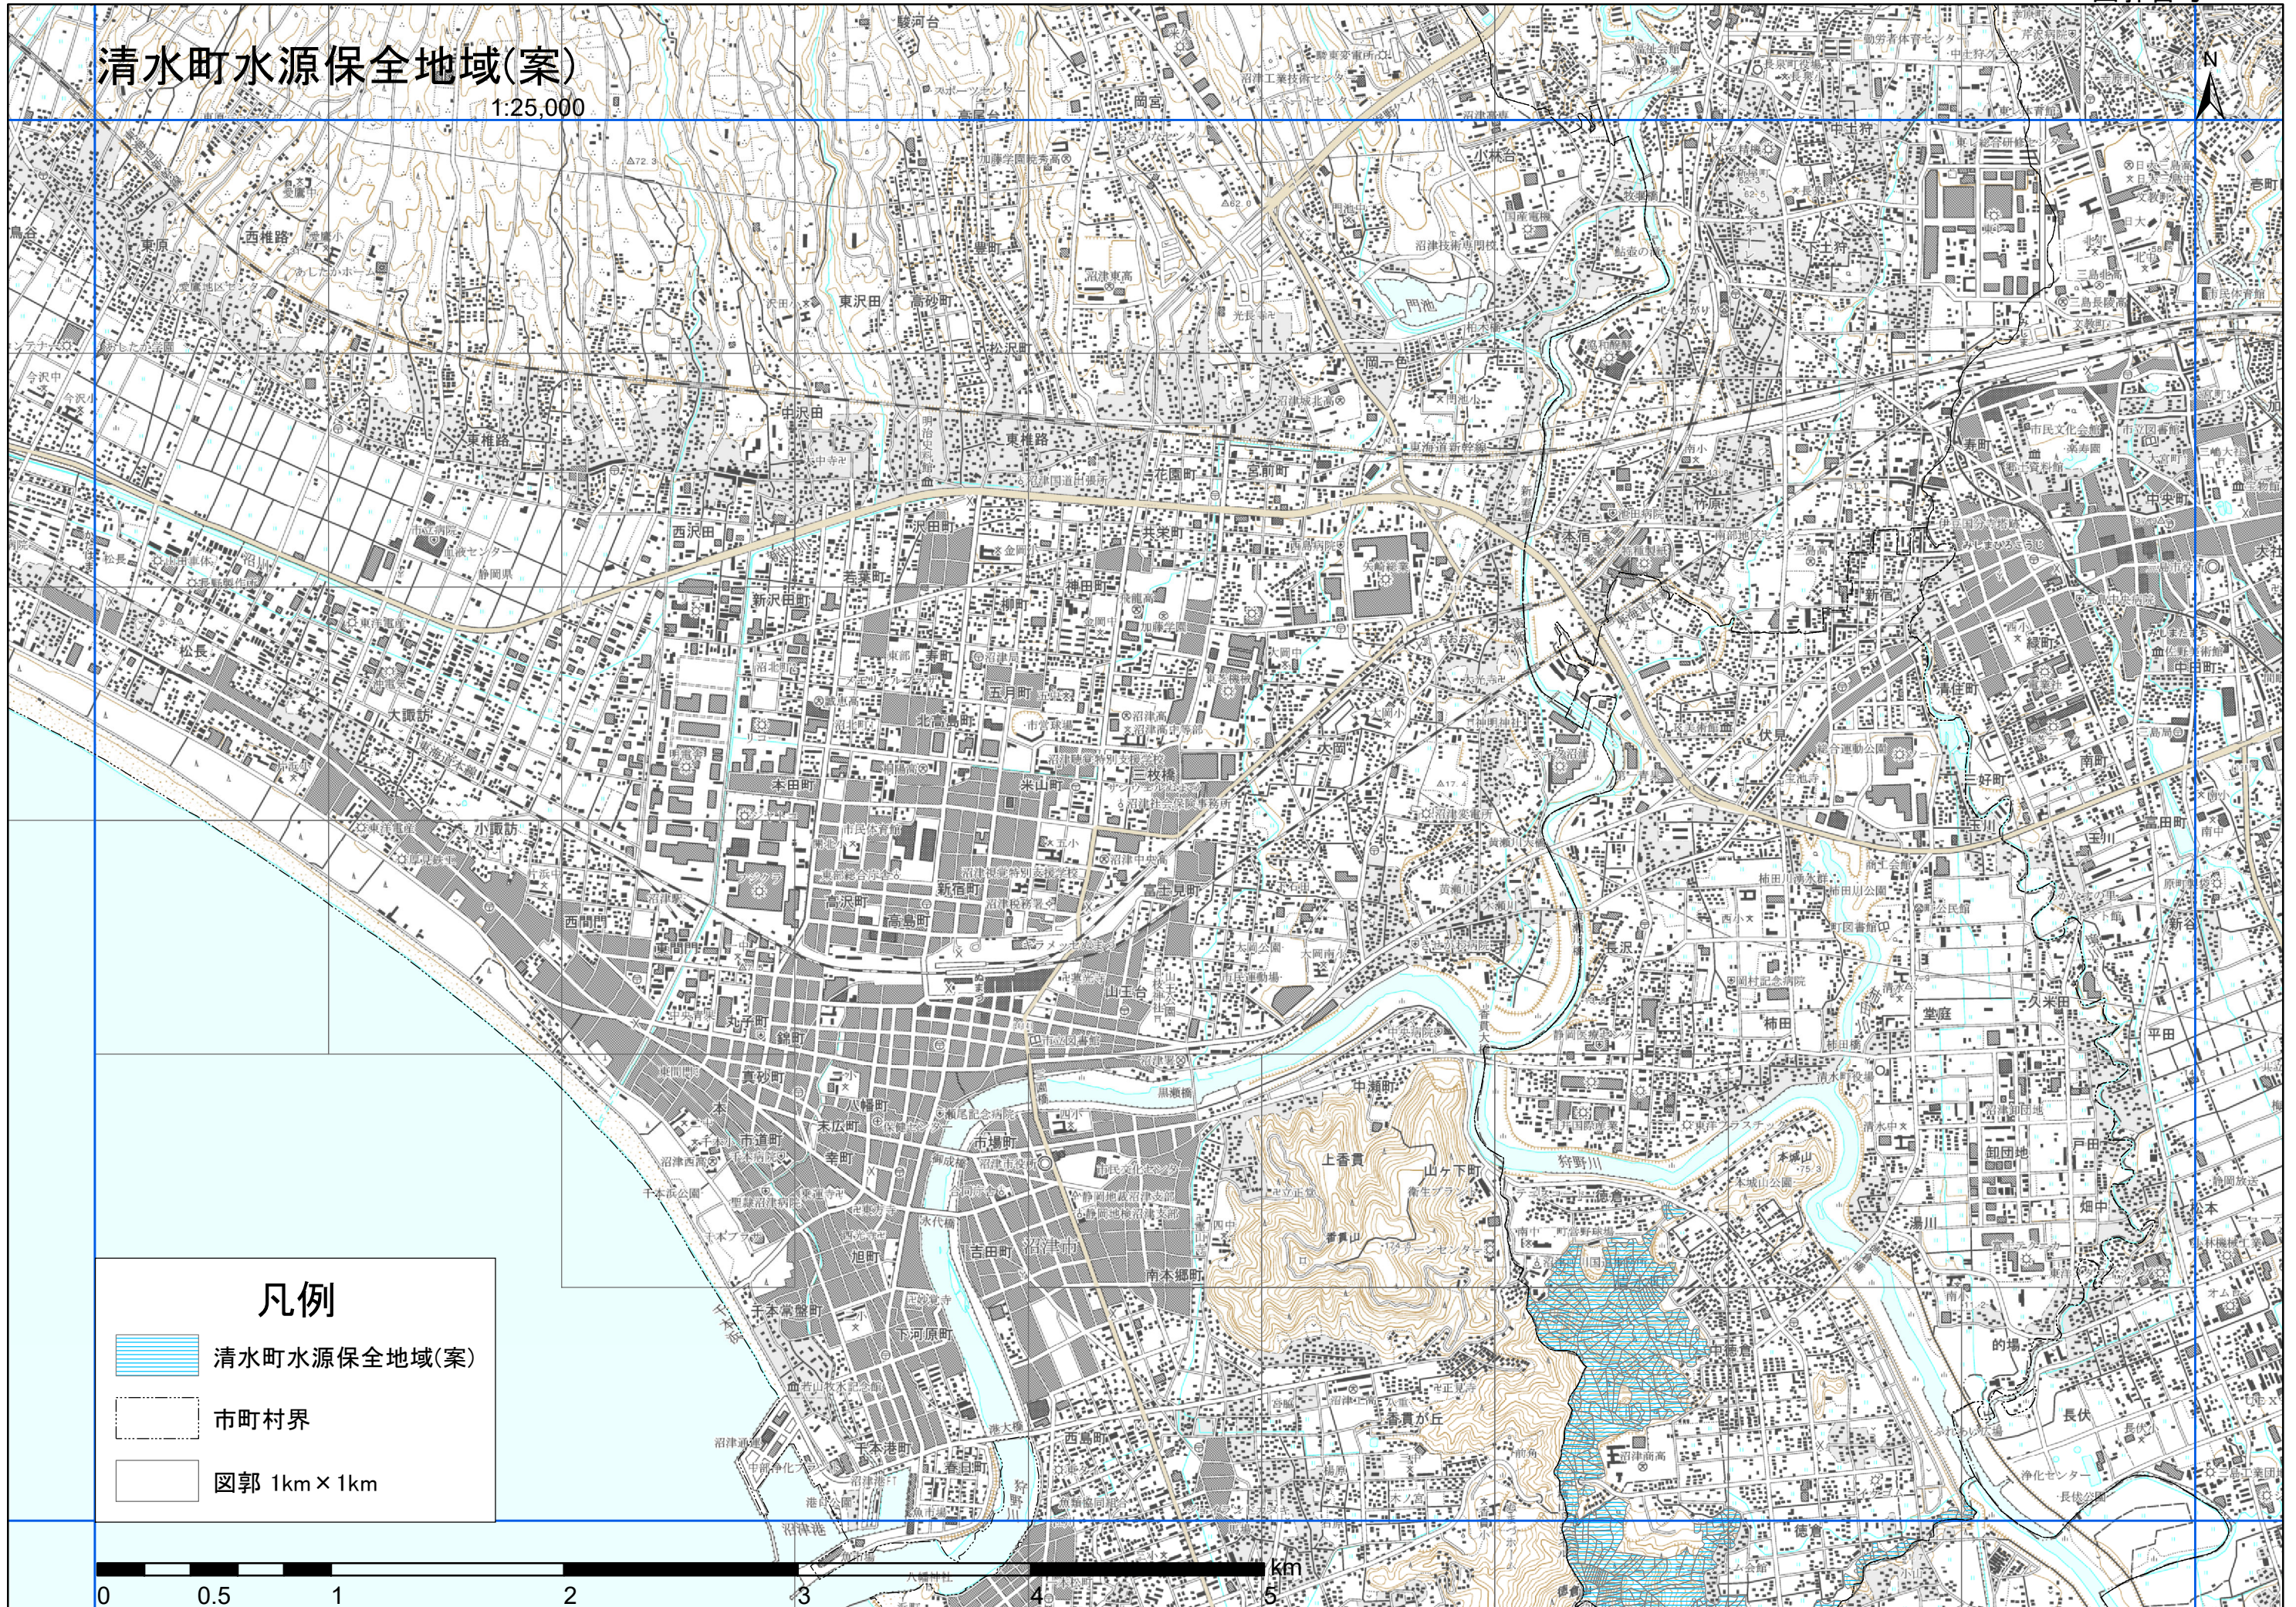

# 清水町水源保全地域(案)

1:25,000

## 凡例

-  清水町水源保全地域(案)
-  市町村界
-  図郭 1km × 1km

# 清水町水源保全地域

1:25,000

### 凡例

-  清水町水源保全地域
-  市町村界
-  図郭 1km × 1km