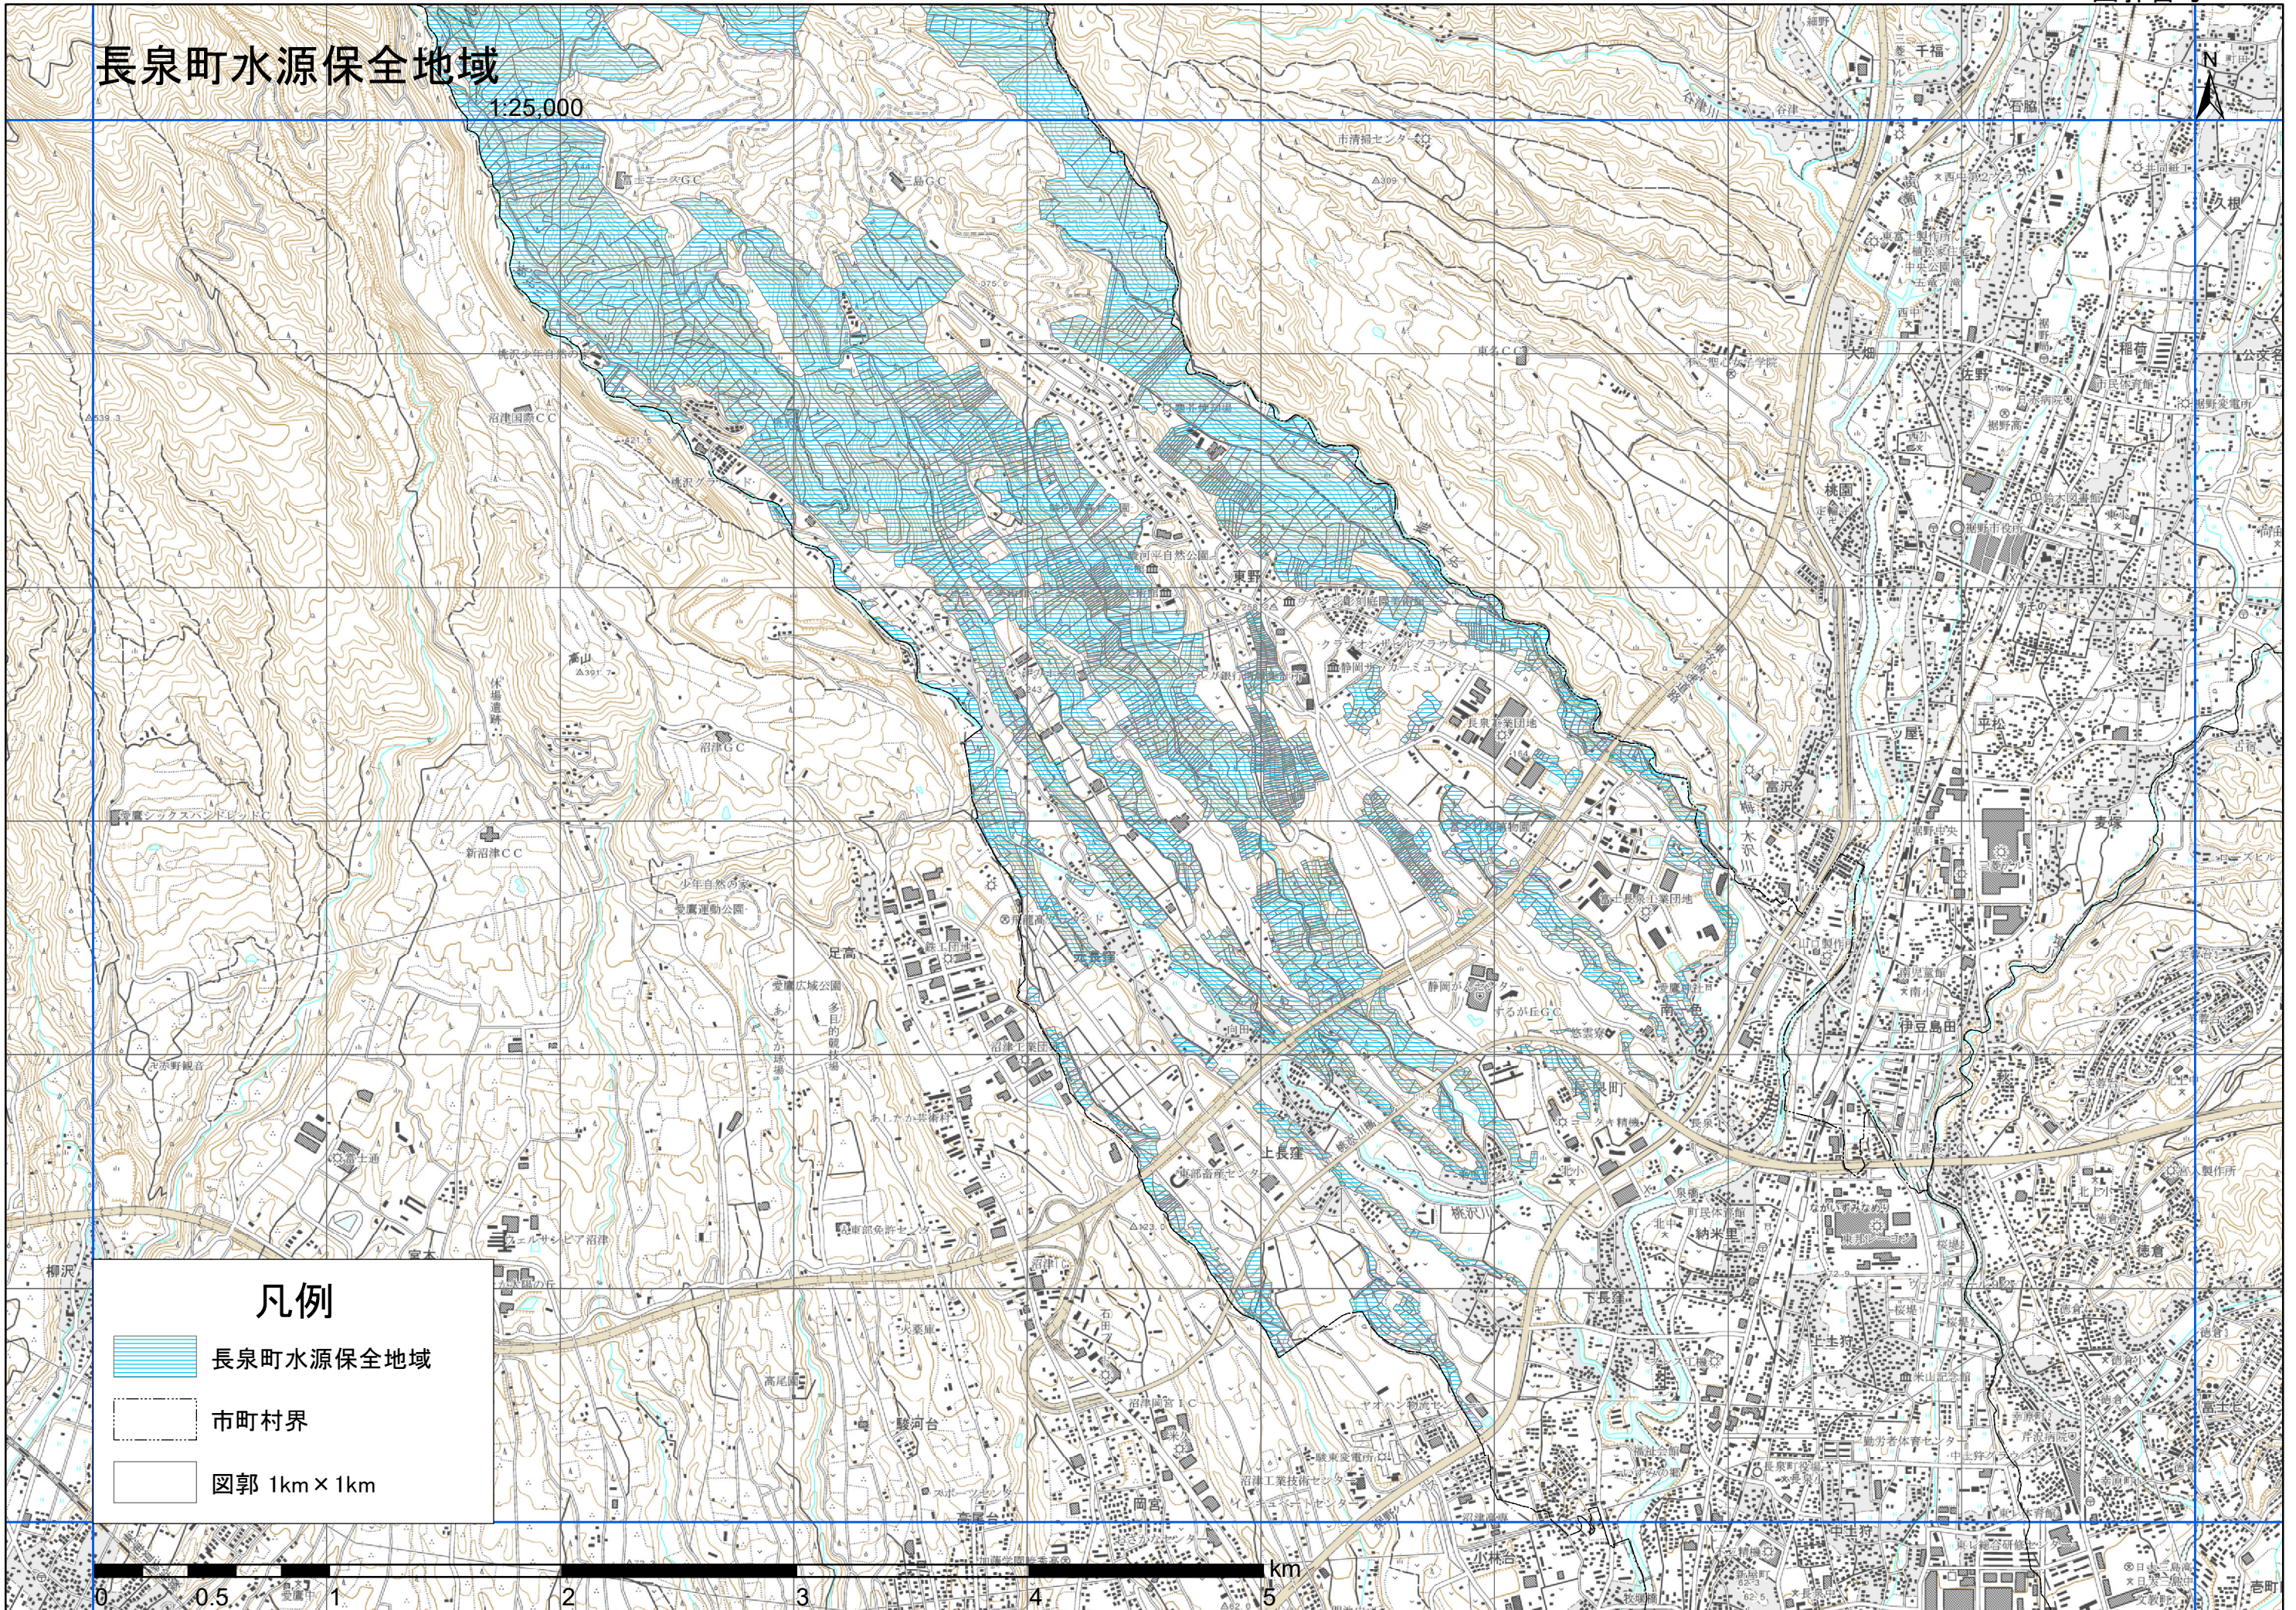

# 長泉町水源保全地域

1:25,000

## 凡例

-  長泉町水源保全地域
-  市町村界
-  図郭 1km x 1km

## 凡例

-  長泉町水源保全地域
-  市町村界
-  図郭 1km × 1km

0 0.5 1 2 3 4 5 km