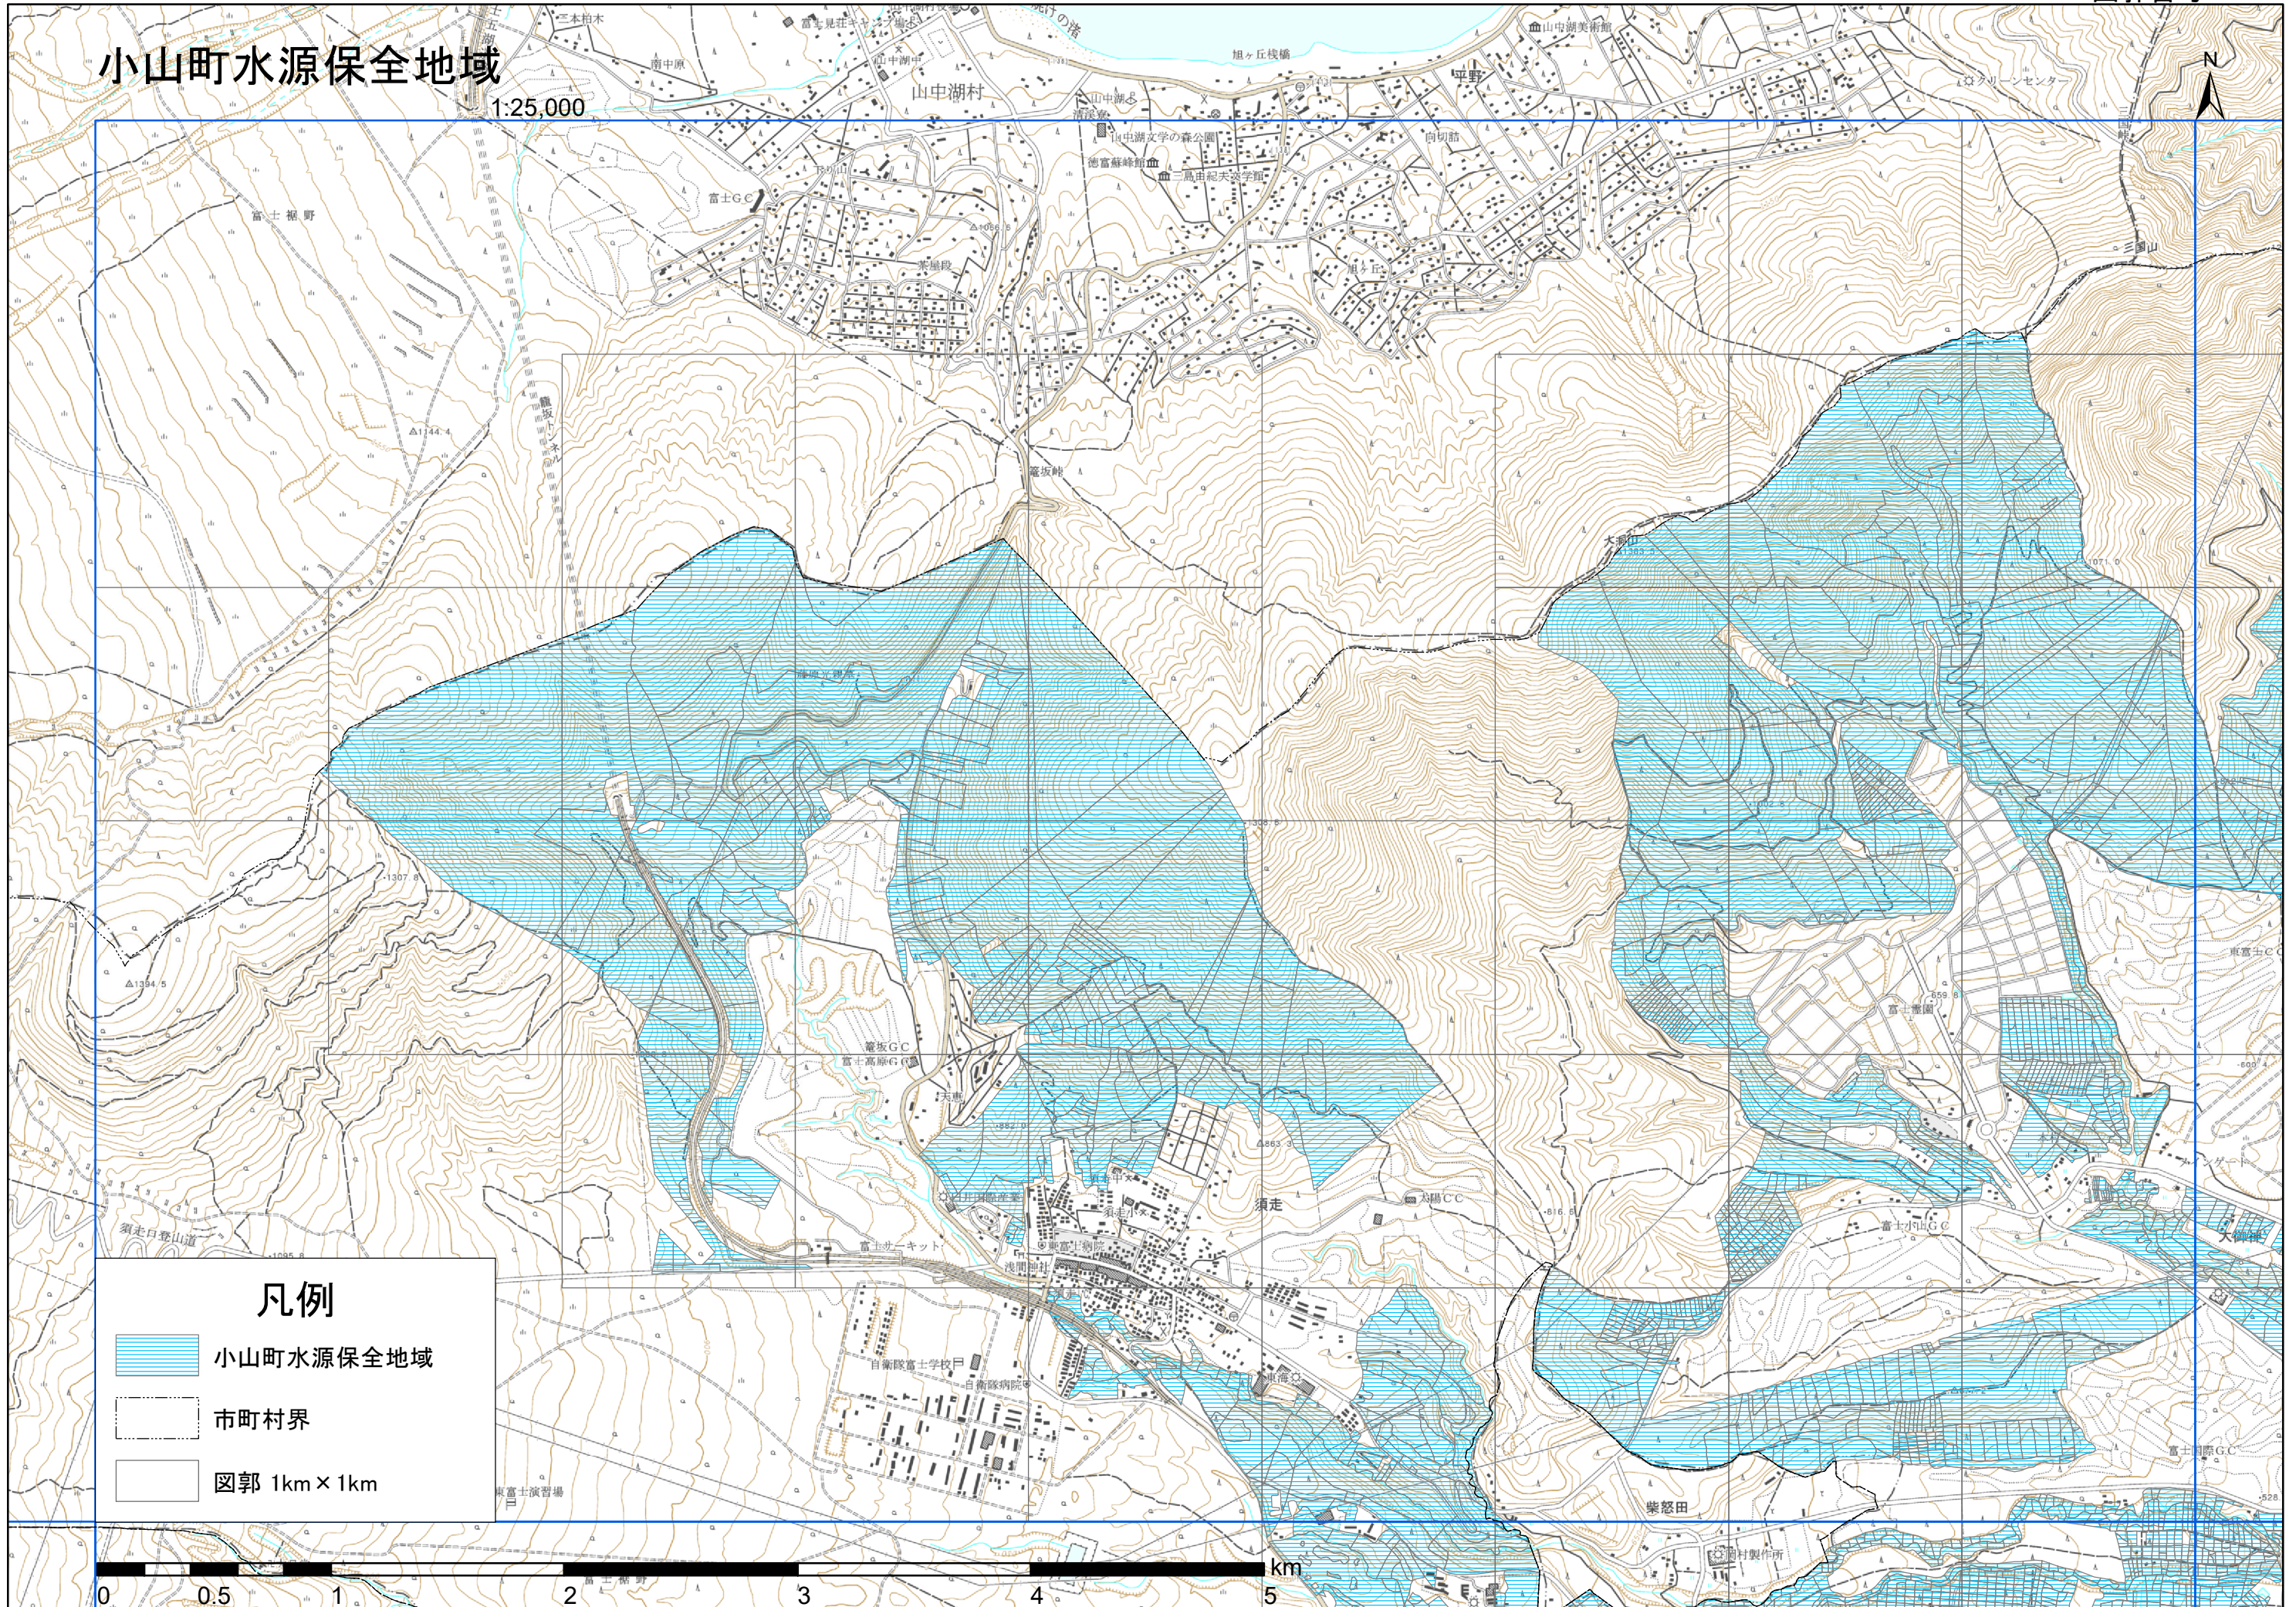

小山町水源保全地域

1:25,000

凡例

- 小山町水源保全地域
- 市町村界
- 図郭 1km × 1km

小山町水源保全地域

自衛隊東富士演習場
1:25,000

凡例

-  小山町水源保全地域
-  市町村界
-  図郭 1km × 1km