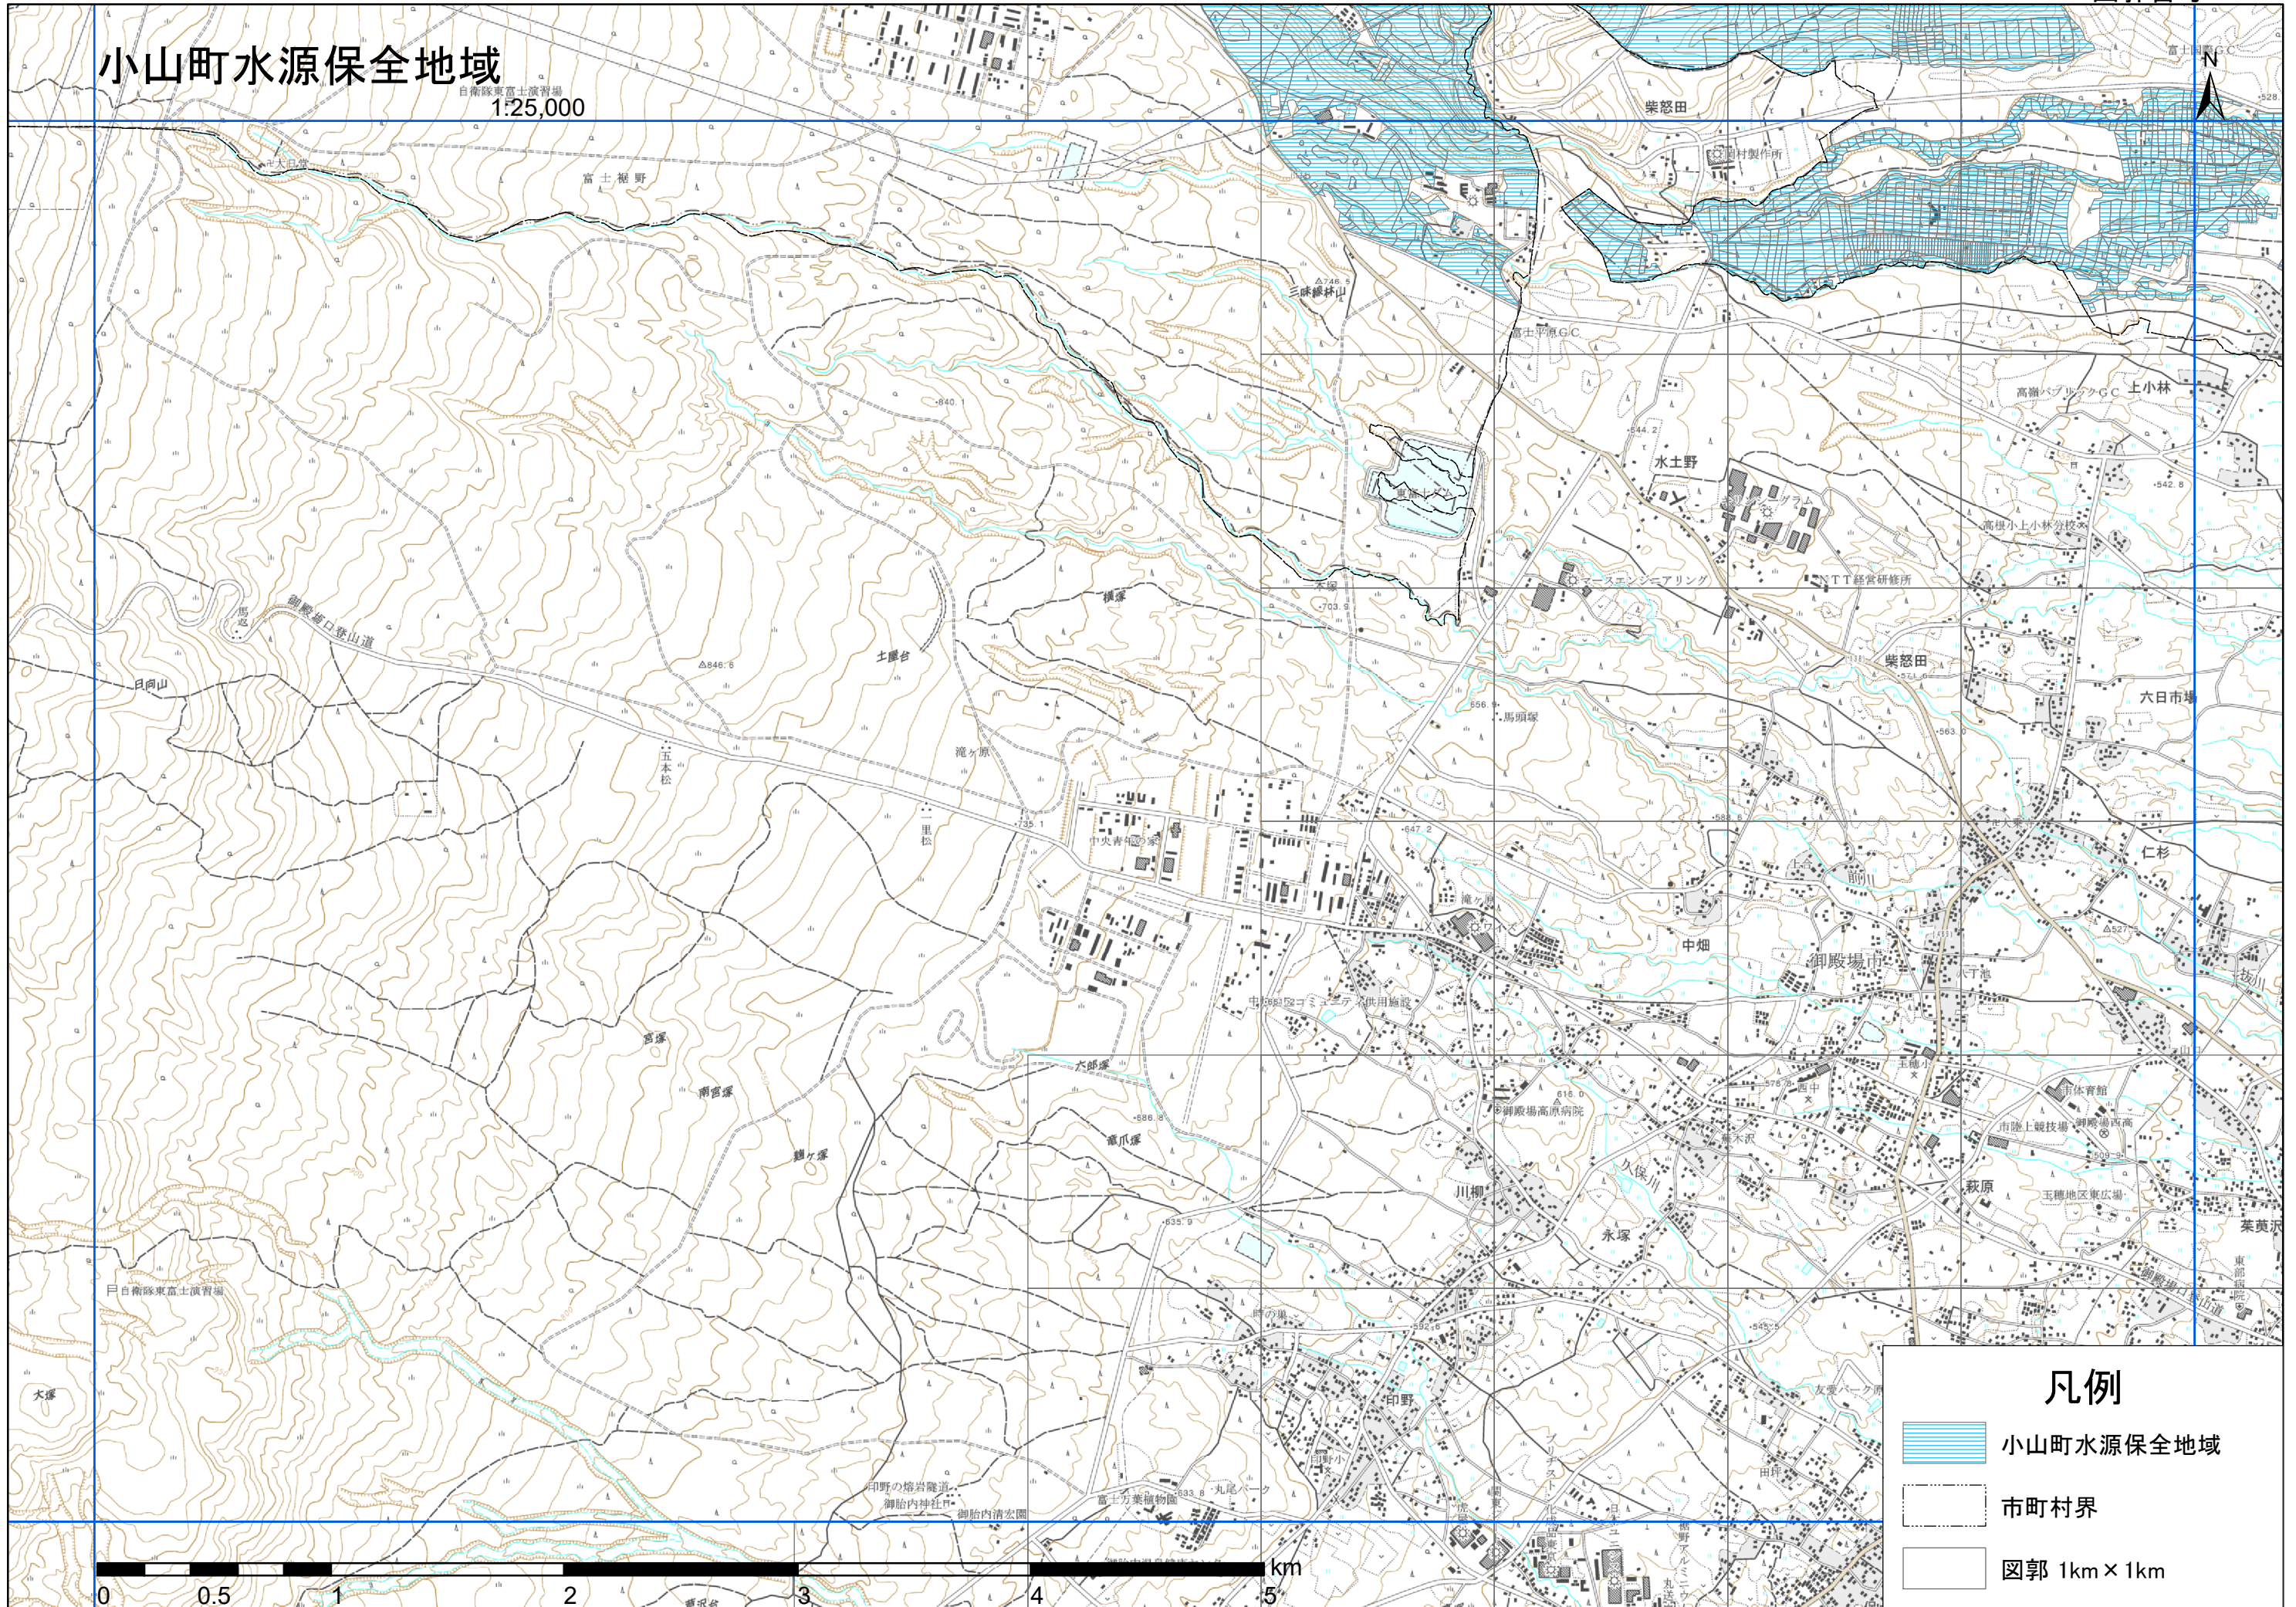

小山町水源保全地域

1:25,000

凡例

- 小山町水源保全地域
- 市町村界
- 図郭 1km × 1km

小山町水源保全地域

自衛隊東富士演習場
1:25,000

凡例

-  小山町水源保全地域
-  市町村界
-  図郭 1km × 1km