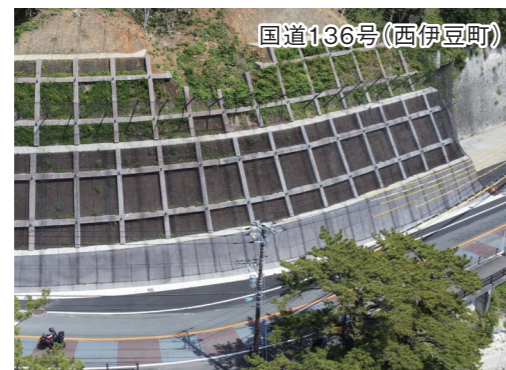

現状(現金・回数券・ETCX)

ETC導入後

出典:国土交通省HP

※ETCXの新たな料金割引を開始!(詳細は裏面参照)

伊豆地域の道路ネットワーク

伊豆中央道・修善寺道路の適切な管理

橋梁・トンネルなど、大規模で特殊な構造物が多い伊豆中央道や修善寺道路の維持管理を適切に実施していきます。

生活道路への流入対策

地域の生活道路を守るため、生活道路への流入対策についても、地域の皆様と対話を進めながら実施してまいります。

災害に強い道路整備

県土強靱化に向けて、法面の崩落を防ぐ防災対策や、老朽化した構造物の維持補修を行っています。

交通円滑化 狭あい区間の解消

幅員が狭かったり、線形が悪い区間を改良し、安全で快適に走行できるよう整備しています。

交通円滑化 渋滞の緩和

渋滞や混雑を緩和させるため、右折レーンの設置や多車線化などに取り組んでいます。