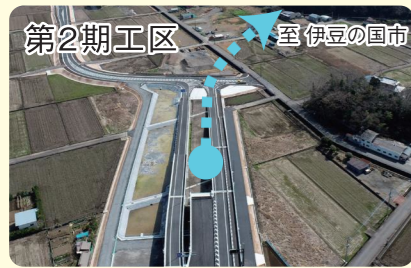

伊豆地域の未来を支える 道路ネットワークを目指して

整備が進む伊豆縦貫自動車道と一体となって高速性・定時性を確保していくため、伊豆中央道・修善寺道路の料金徴収期限を延長するとともに、国道414号静浦バイパスの第2期工区に有料道路制度を活用し、整備のスピードアップを図ることにしました。

引き続き、伊豆縦貫自動車道のアクセス道路整備や防災対策も進め、伊豆地域の発展を支え、災害時には「命の道」となる道路ネットワークの構築に取り組んでいきます。

国道414号 静浦バイパスの整備

伊豆縦貫自動車道とともに幹線道路ネットワークを形成する、国道414号 静浦バイパスの整備に取り組んでいます。

第1期工区
(沼津市下香貴～大平)
<2023年3月開通>

第2期工区
(沼津市～伊豆の国市)
一日も早い開通を目指し、有料道路事業を活用して整備
<2038年開通予定>

伊豆中央道・修善寺道路の利便性向上

伊豆中央道・修善寺道路の利便性向上に向け、2027年のETC導入を目指し、取り組んでまいります。

現状(現金・回数券・ETCX)

ETC導入後

出典:国土交通省HP

※ETCXの新たな料金割引を開始!(詳細は裏面参照)

伊豆地域の道路ネットワーク

伊豆中央道・修善寺道路の適切な管理

橋梁・トンネルなど、大規模で特殊な構造物が多い伊豆中央道や修善寺道路の維持管理を適切に実施していきます。

生活道路への流入対策