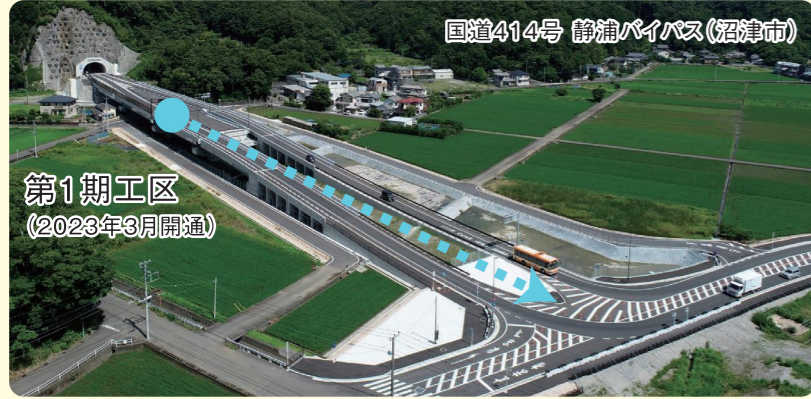

伊豆地域の未来を支える 道路ネットワークを目指して

整備が進む伊豆縦貫自動車道と一体となって高速性・定時性を確保していくため、伊豆中央道・修善寺道路の料金徴収期限を延長するとともに、国道414号静浦バイパスの第2期工区に有料道路制度を活用し、整備のスピードアップを図ることにしました。

引き続き、伊豆縦貫自動車道のアクセス道路整備や防災対策も進め、伊豆地域の発展を支え、災害時には「命の道」となる道路ネットワークの構築に取り組んでいきます。

国道414号 静浦バイパスの整備

伊豆縦貫自動車道とともに幹線道路ネットワークを形成する、国道414号 静浦バイパスの整備に取り組んでいます。

第1期工区
(沼津市下香貴～大平)
<2023年3月開通>

第2期工区
(沼津市～伊豆の国市)
一日も早い開通を目指し、有料道路事業を活用して整備
<2038年開通予定>

伊豆中央道・修善寺道路の利便性向上

伊豆中央道・修善寺道路の利便性向上に向け、2027年のETC導入を目指し、取り組んでまいります。

現状(現金・回数券・ETCX)

ETC導入後

出典:国土交通省HP

※ETCXの新たな料金割引を開始!(詳細は裏面参照)

伊豆地域の道路ネットワーク

伊豆中央道・修善寺道路の適切な管理

橋梁・トンネルなど、大規模で特殊な構造物が多い伊豆中央道や修善寺道路の維持管理を適切に実施していきます。

生活道路への流入対策