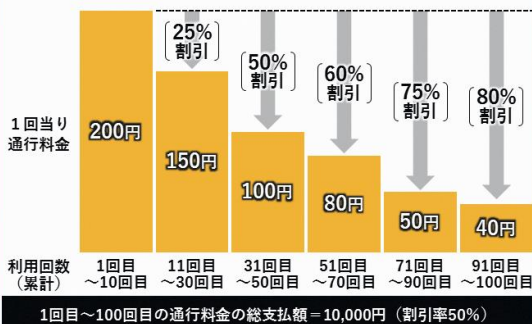

ETCX限定で、100回分の通行料金(総額)が5割引となる「いずトクX100」割引を開始しています。「段階的割引方式」、「電子回数券方式」の2種類からお選びいただけます。

詳細は
コチラ→

① 段階的割引方式

(利用回数が増えるほど、割引率がアップ!)

【利用のイメージ(※普通車の場合)】

(注!) 累計100回目の通行後、カウントは自動的に1回目に戻ります。

② 電子回数券方式

(50回分の料金前払いにより、100回分通行できます!)

【利用のイメージ(※普通車の場合)】

乗換
キャンペーン!

■ 回数券→ETCX乗換キャンペーン

専用申込必要

ETCXの利用・割引適用を希望されるお客様で回数券をお持ちの方でも、安心してお得にETCXに移行できるよう、「回数券→ETCX乗換キャンペーン」を実施しています。(※キャンペーンの適用は、お1人様1回限り)

詳細は
コチラ→

CHECK! キャンペーン ①

ETCX登録者の回数券払戻し手数料を**無料に!**