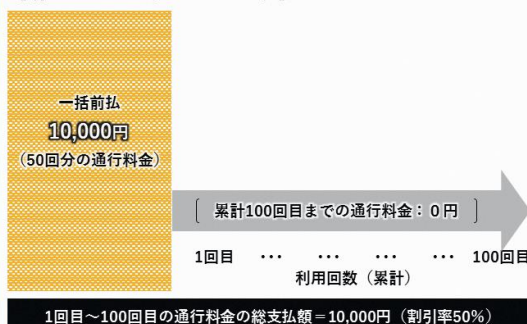

ETCX限定で、100回分の通行料金(総額)が5割引となる「いずトクX100」割引を開始しています。「段階的割引方式」、「電子回数券方式」の2種類からお選びいただけます。

詳細は
コチラ→

① 段階的割引方式

(利用回数が増えるほど、割引率がアップ!)

【利用のイメージ(※普通車の場合)】

(注!) 累計100回目の通行後、カウントは自動的に1回目に戻ります。

② 電子回数券方式

(50回分の料金前払いにより、100回分通行できます!)

【利用のイメージ(※普通車の場合)】

乗換
キャンペーン!

■ 回数券→ETCX乗換キャンペーン

専用申込必要

ETCXの利用・割引適用を希望されるお客様で回数券をお持ちの方でも、安心してお得にETCXに移行できるよう、「回数券→ETCX乗換キャンペーン」を実施しています。(※キャンペーンの適用は、お1人様1回限り)

詳細は
コチラ→

CHECK! キャンペーン ①

ETCX登録者の回数券払戻し手数料を**無料に!**