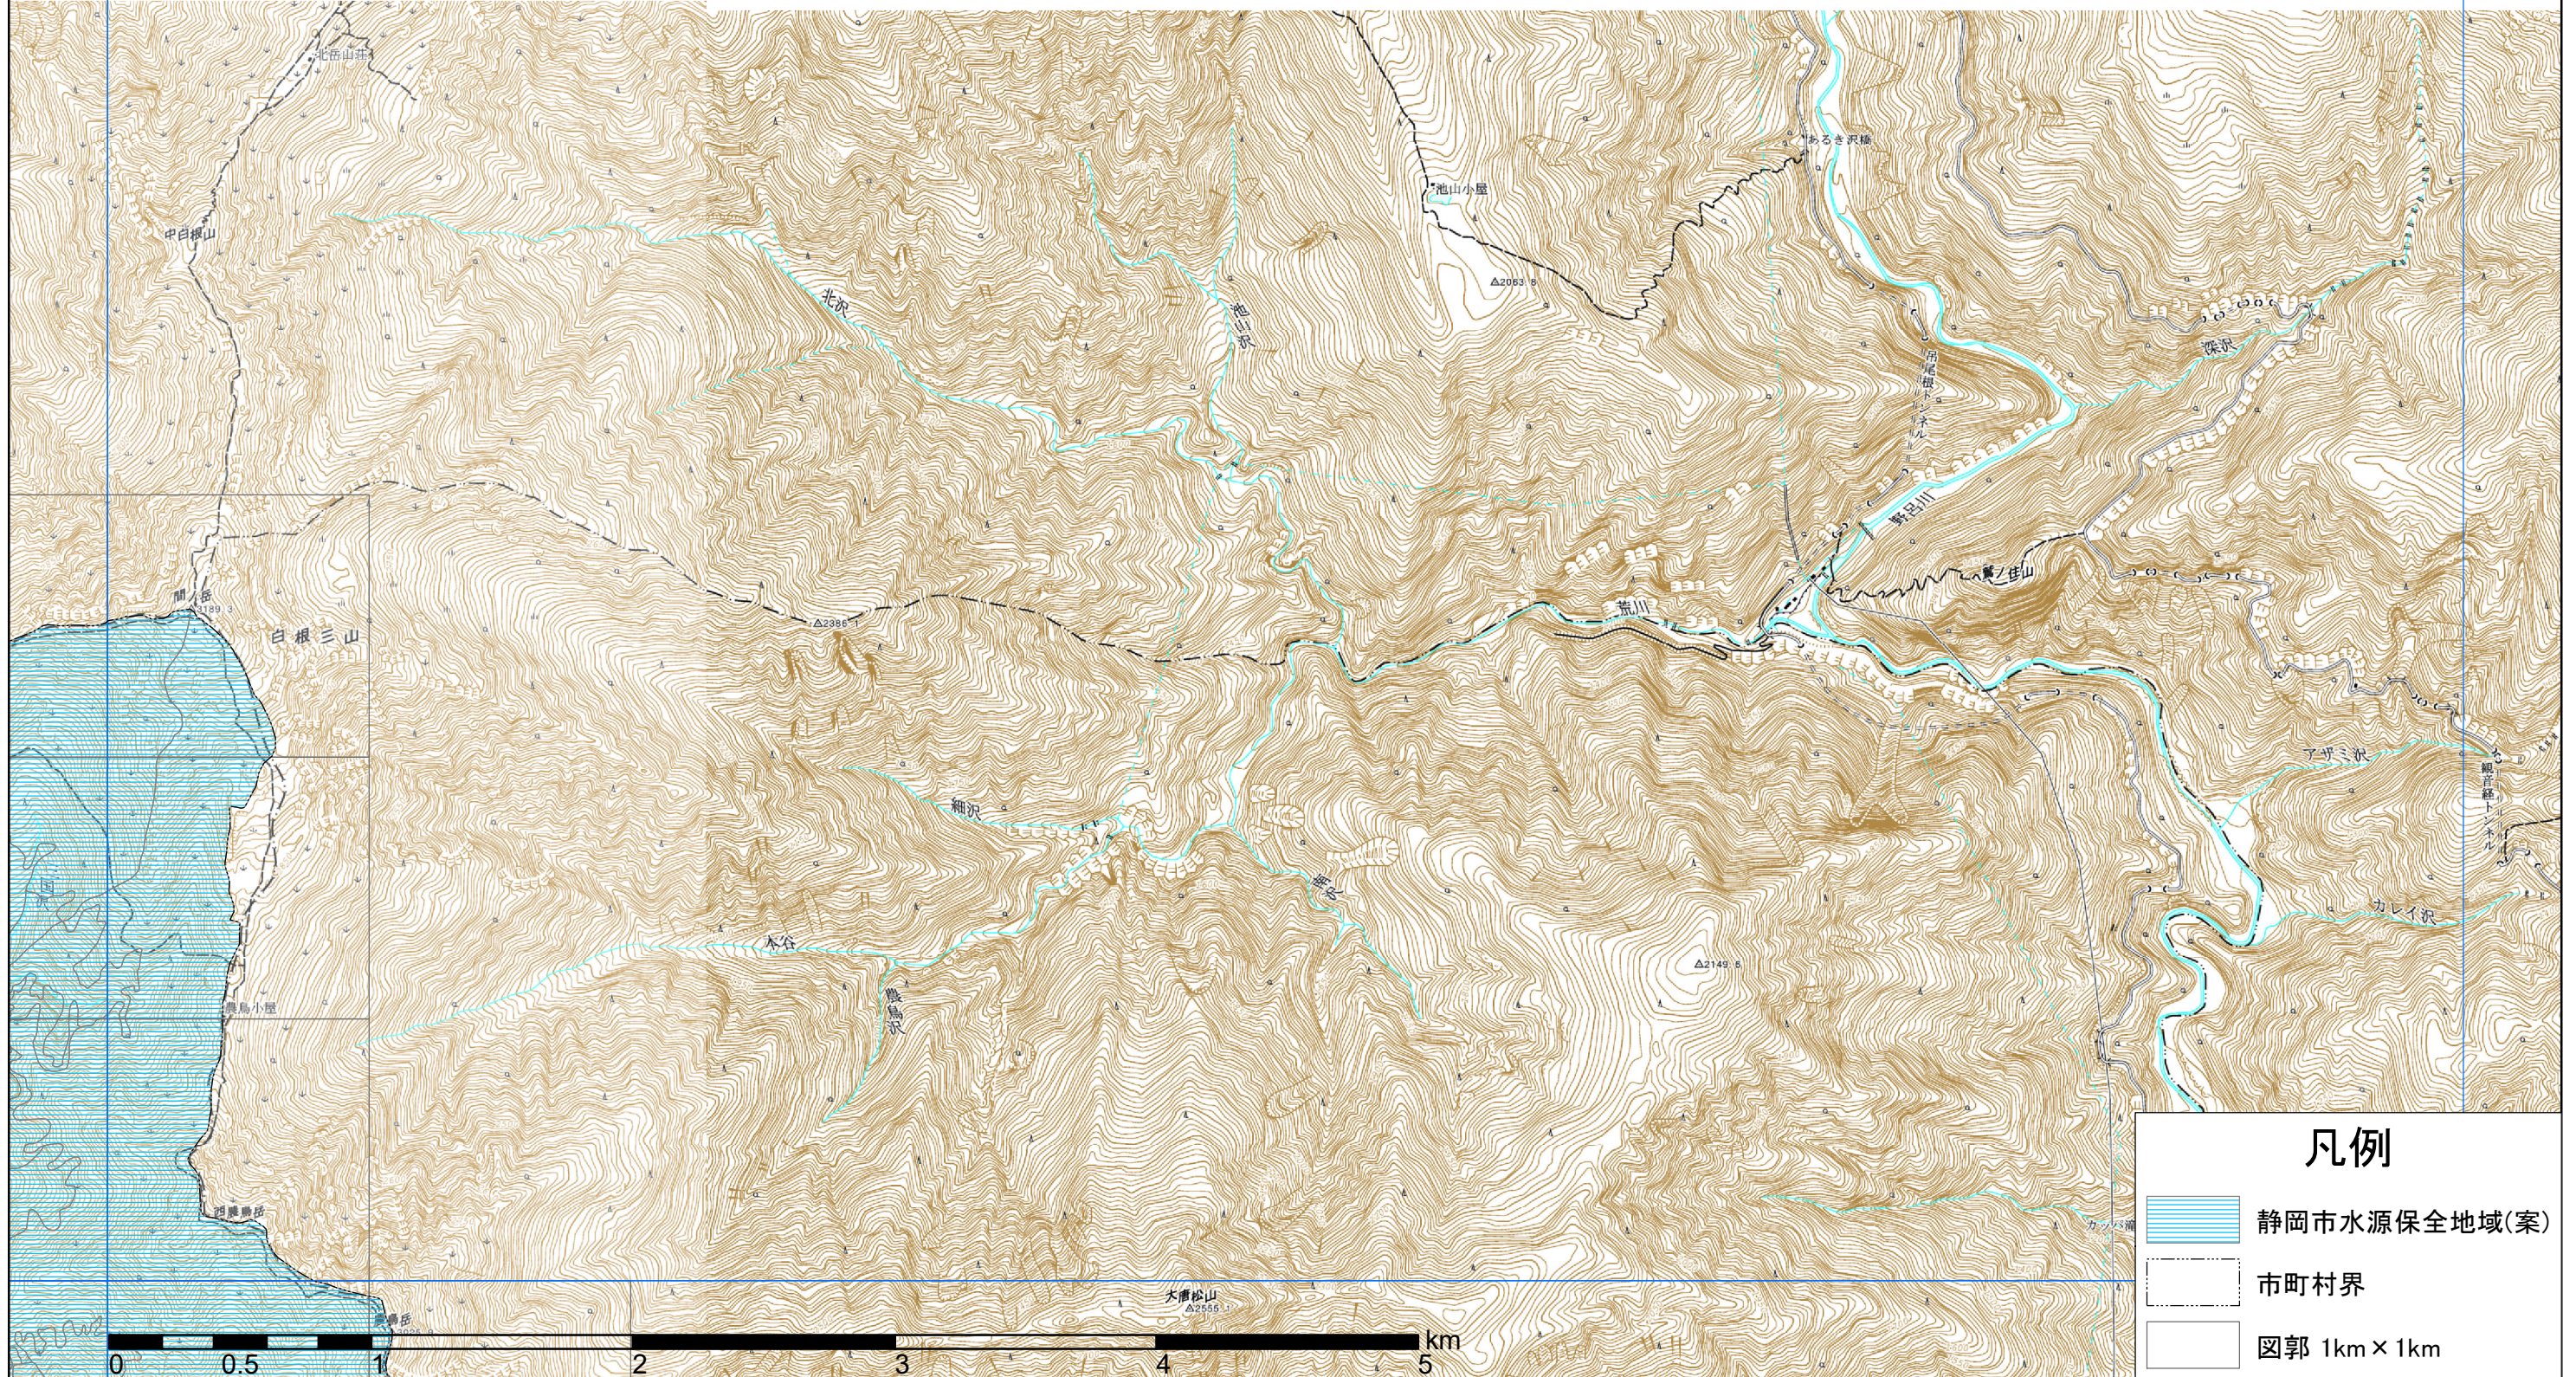

静岡市水源保全地域

1:25,000

静岡市水源保全地域

1:25,000

凡例

-  静岡市水源保全地域(案)
-  市町村界
-  図郭 1km×1km