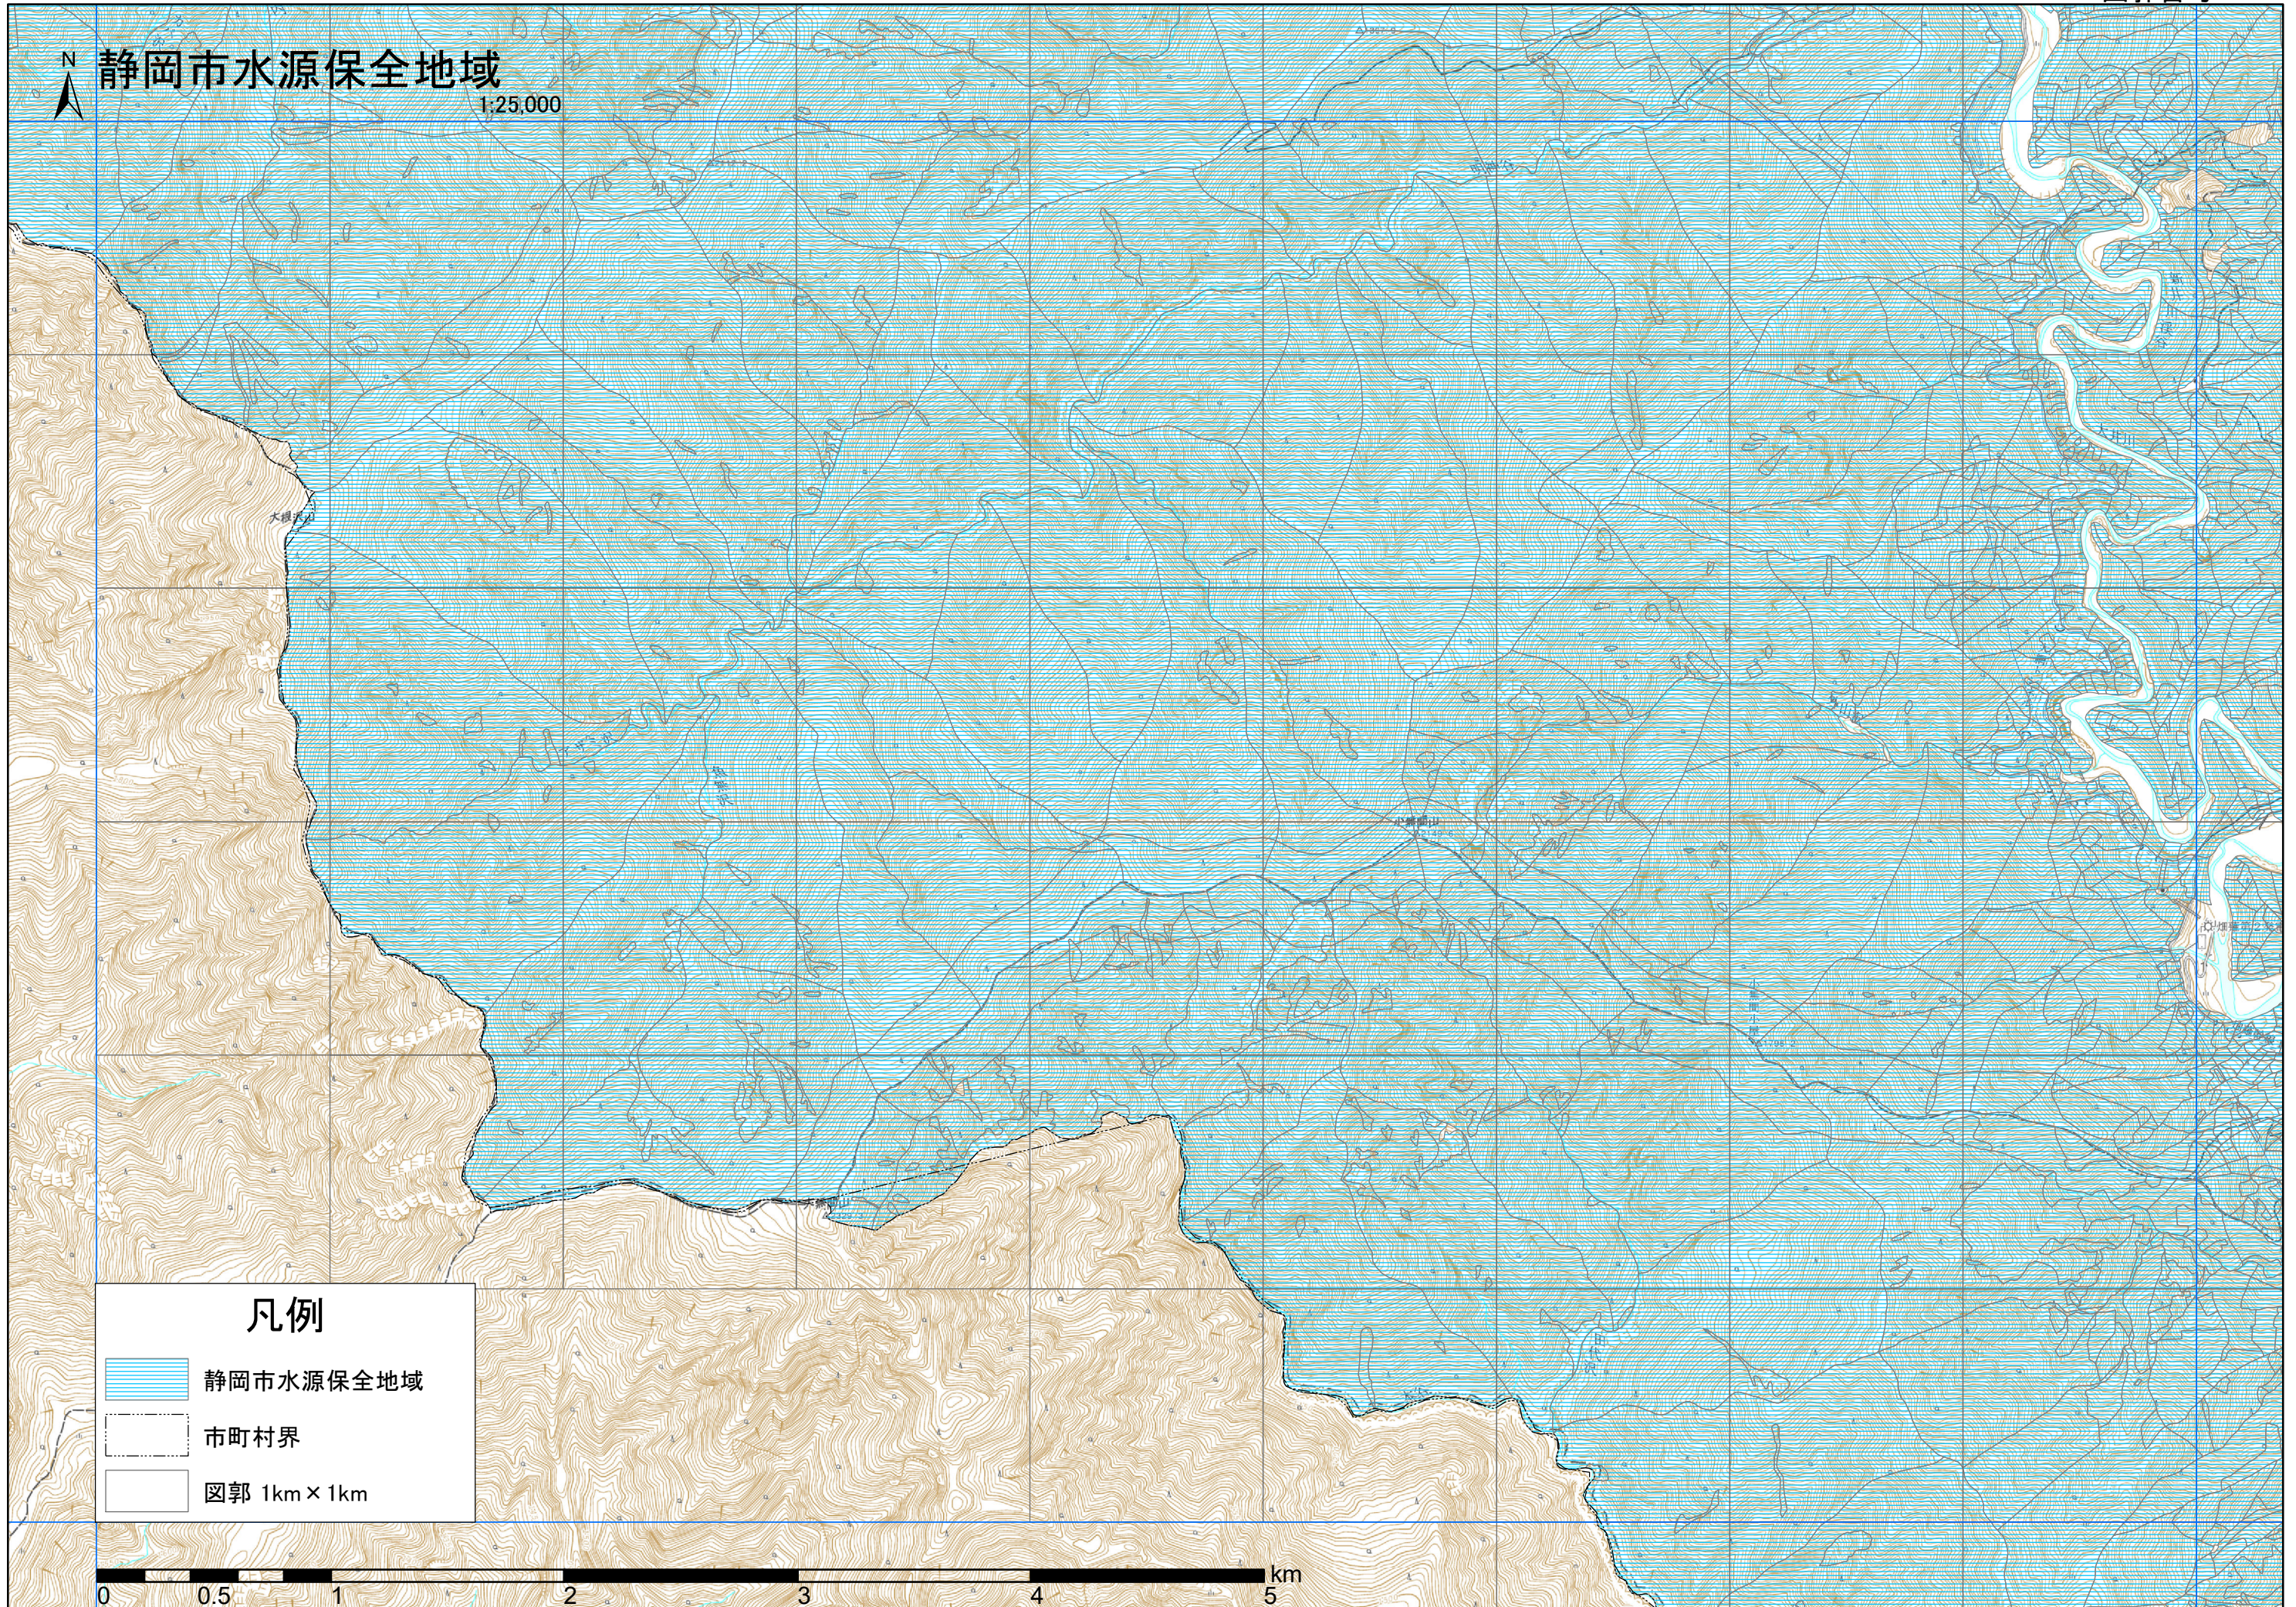

# 静岡市水源保全地域

1:25,000

## 凡例

-  静岡市水源保全地域
-  市町村界
-  図郭 1km x 1km

## 凡例

-  静岡市水源保全地域
-  市町村界
-  図郭 1km × 1km