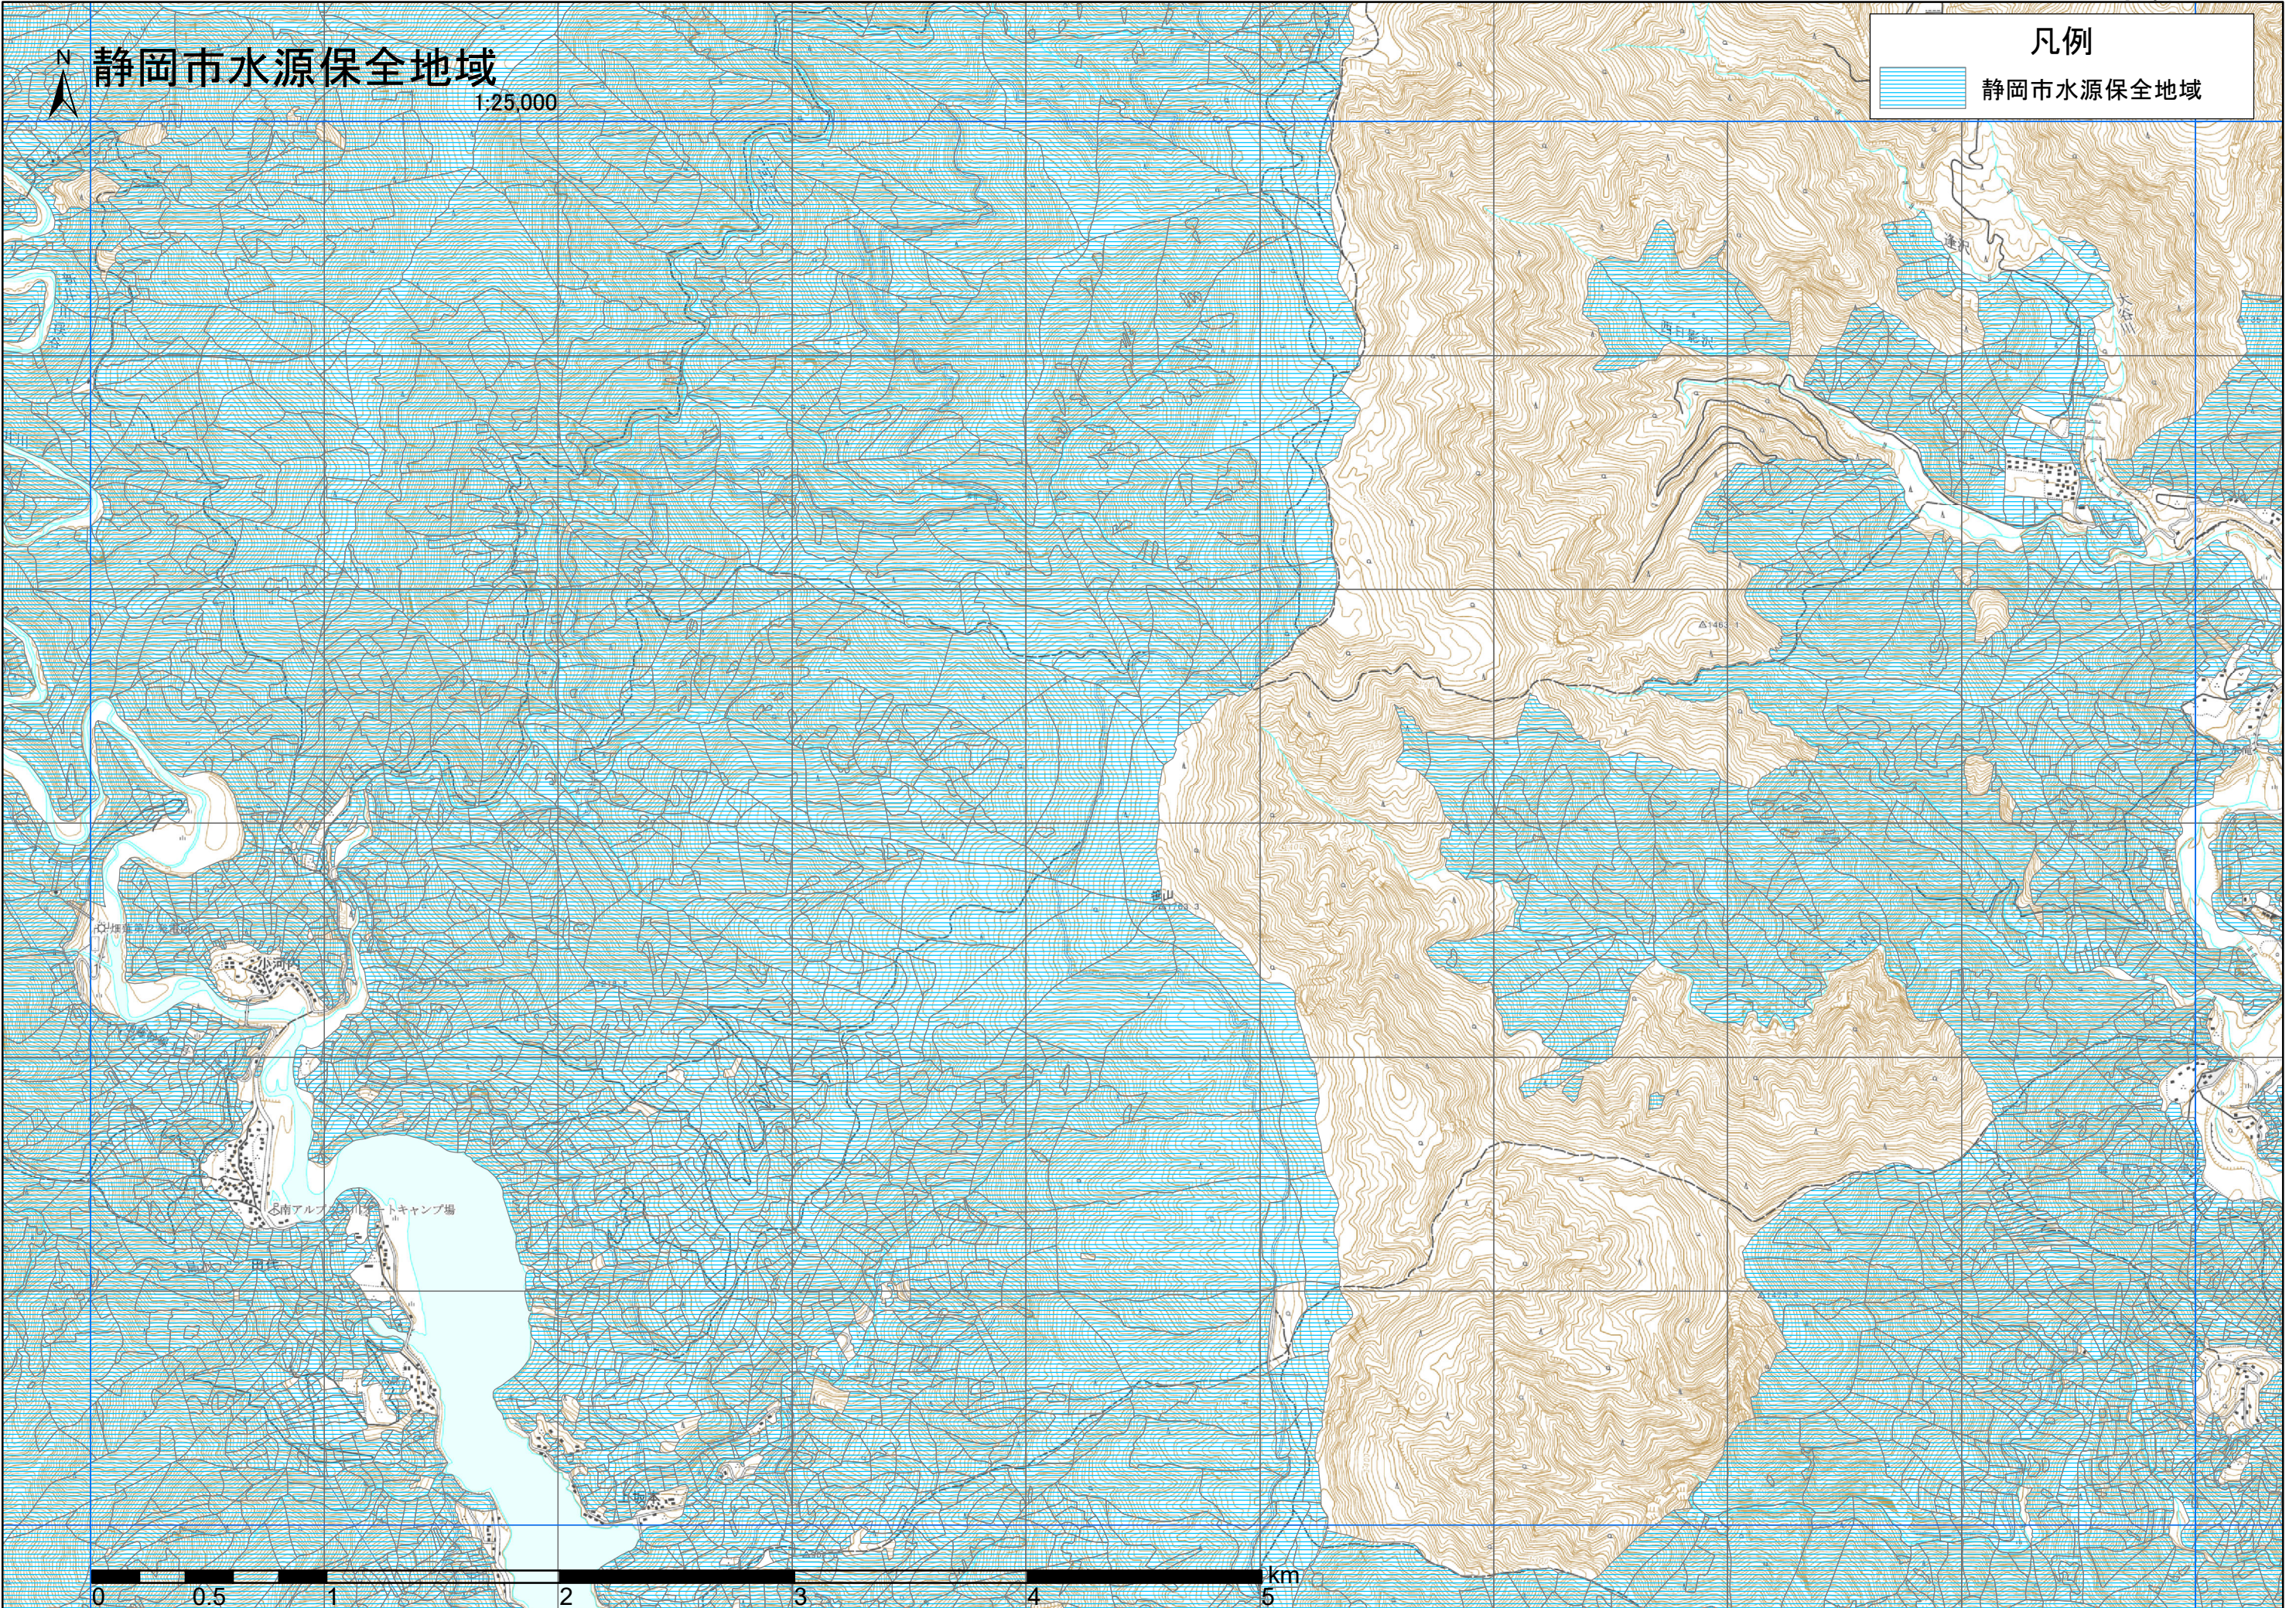

# 静岡市水源保全地域

1:25,000

## 凡例

 静岡市水源保全地域

山南アルプス トキャンプ場

山

## 凡例

-  静岡市水源保全地域
-  市町村界
-  図郭 1km×1km