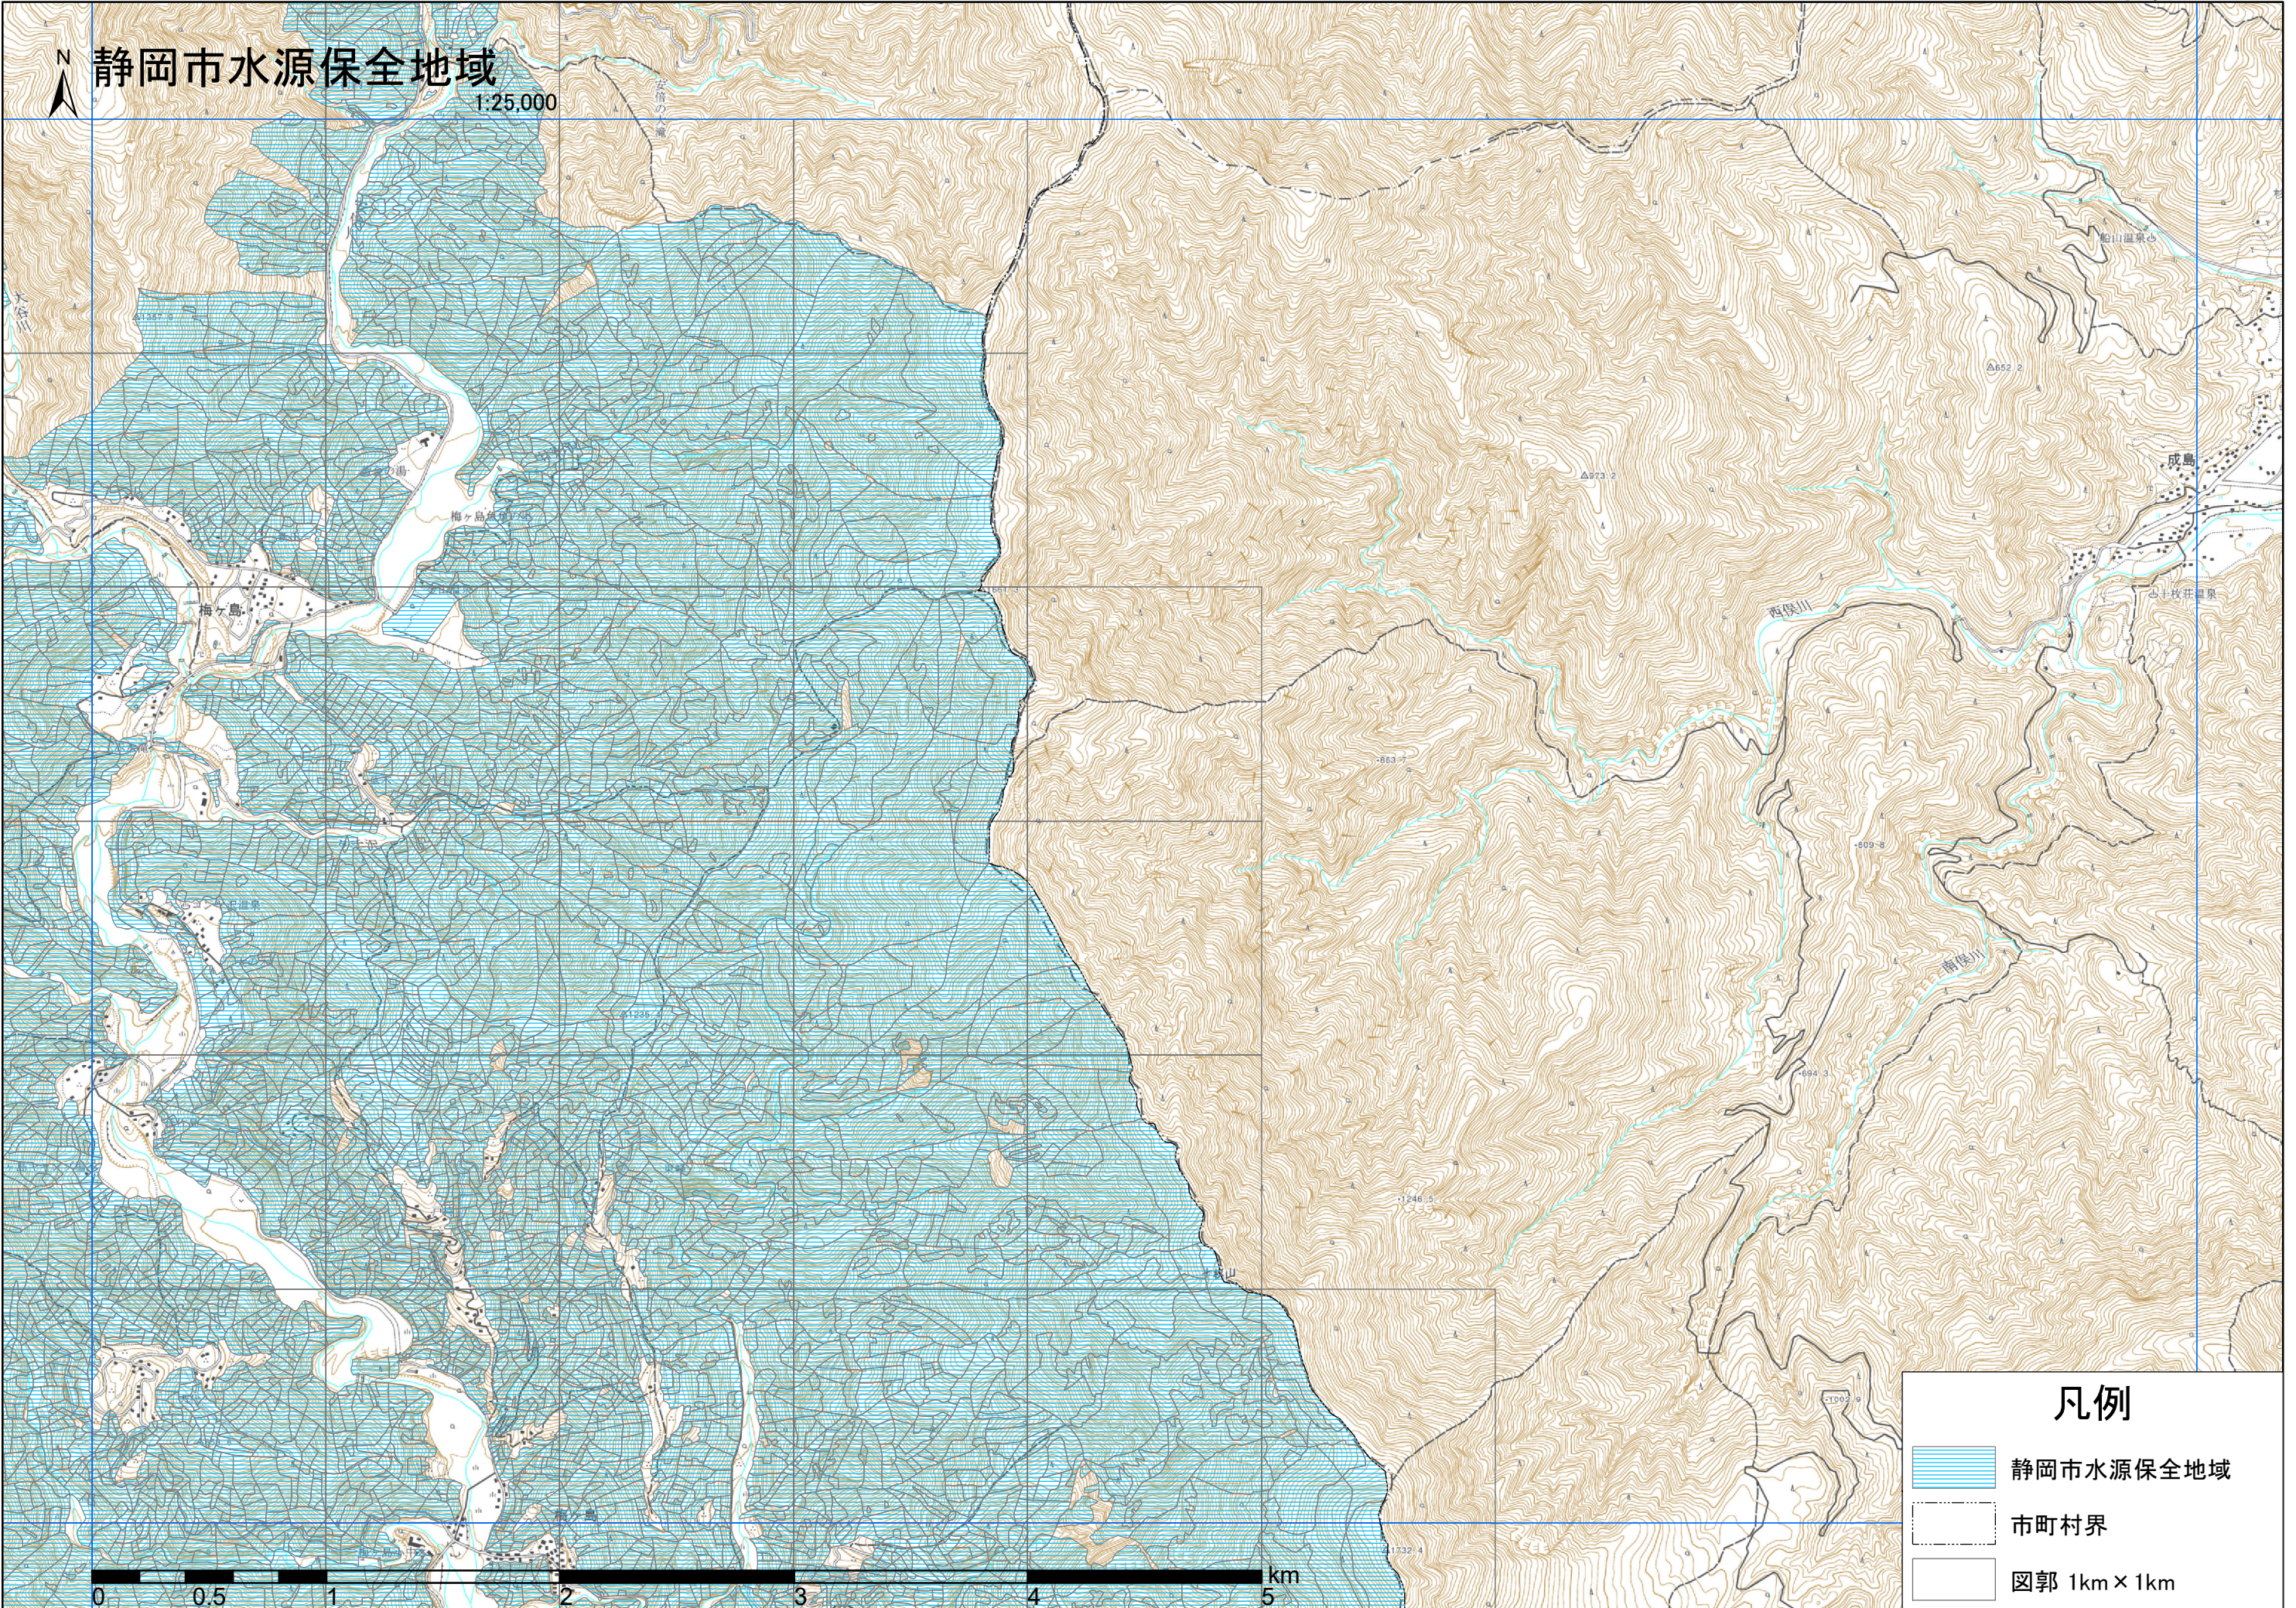

# 静岡市水源保全地域

1:25,000

## 凡例

 静岡市水源保全地域

山南アルプス トキャンプ場

山

## 凡例

-  静岡市水源保全地域
-  市町村界
-  図郭 1km×1km