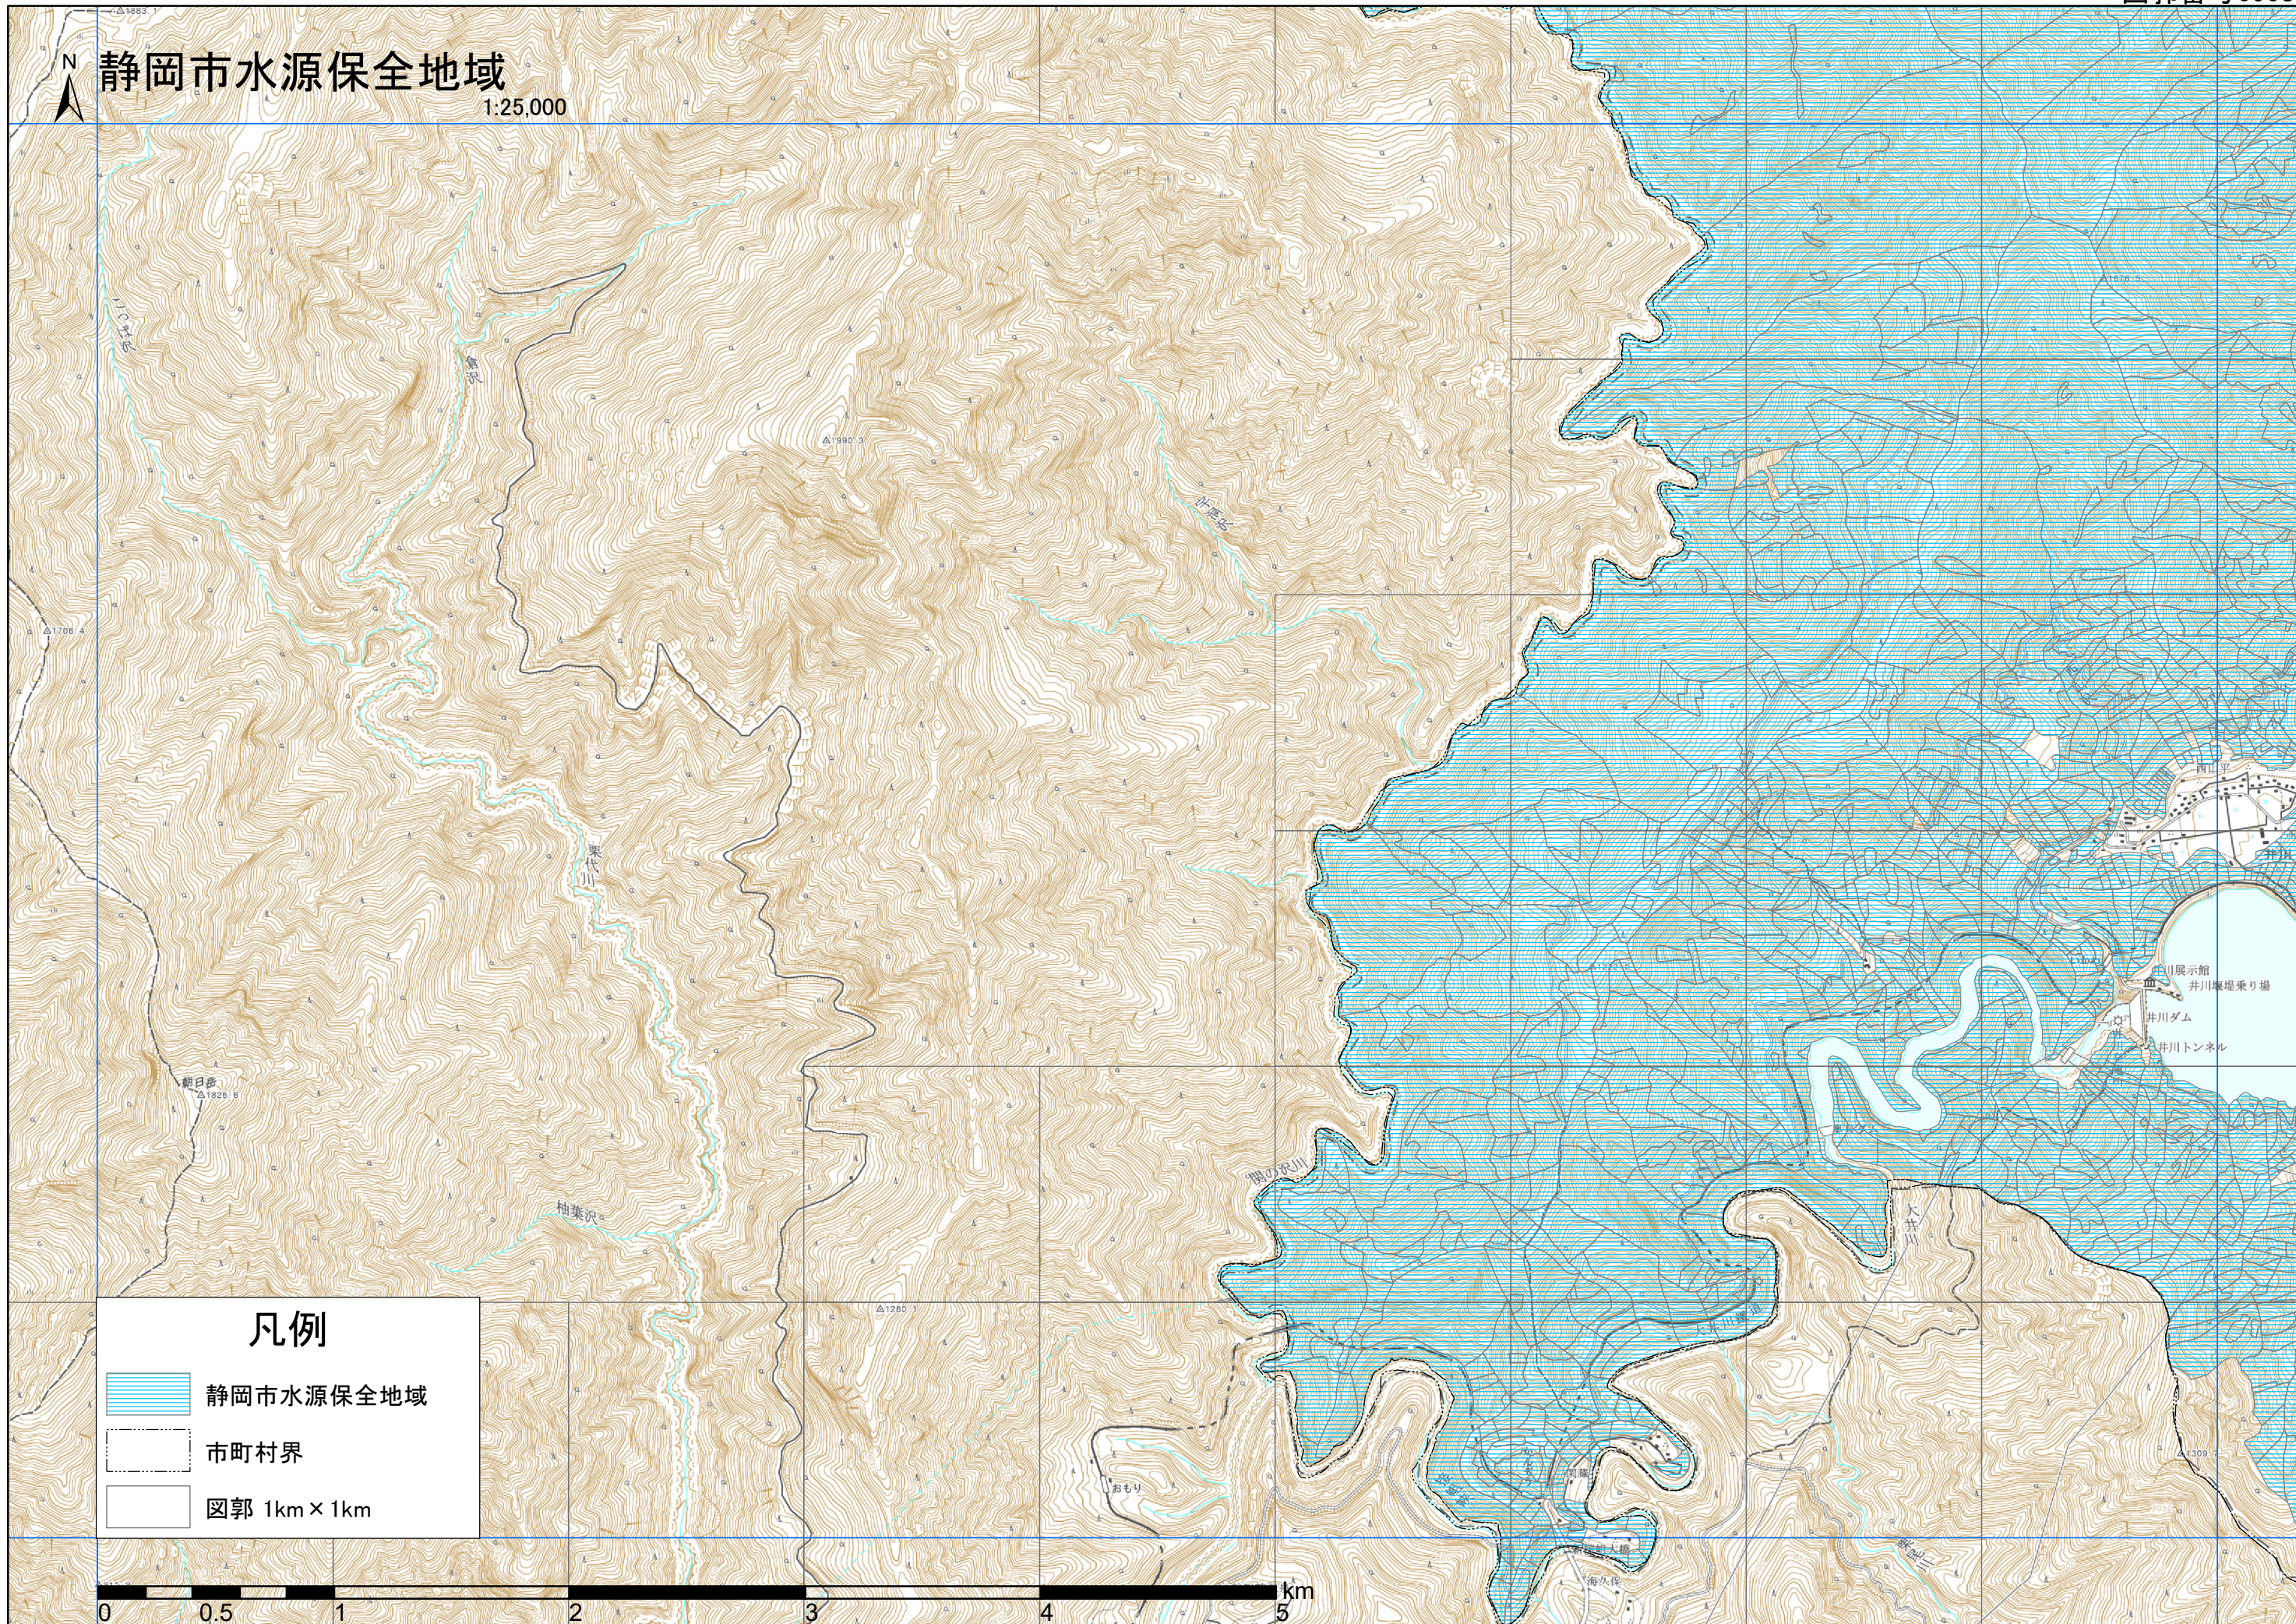

静岡市水源保全地域

1:25,000

凡例

-  静岡市水源保全地域
-  市町村界
-  図郭 1km × 1km

0 0.5 1 2 3 4 5 km

井川展示館
井川堰乗り場
井川ダム
井川トンネル

静岡市水源保全地域

1:25,000

凡例

静岡市水源保全地域

井川湖

井川展示館
井川堤乗り場
井川ダム
井川トンネル