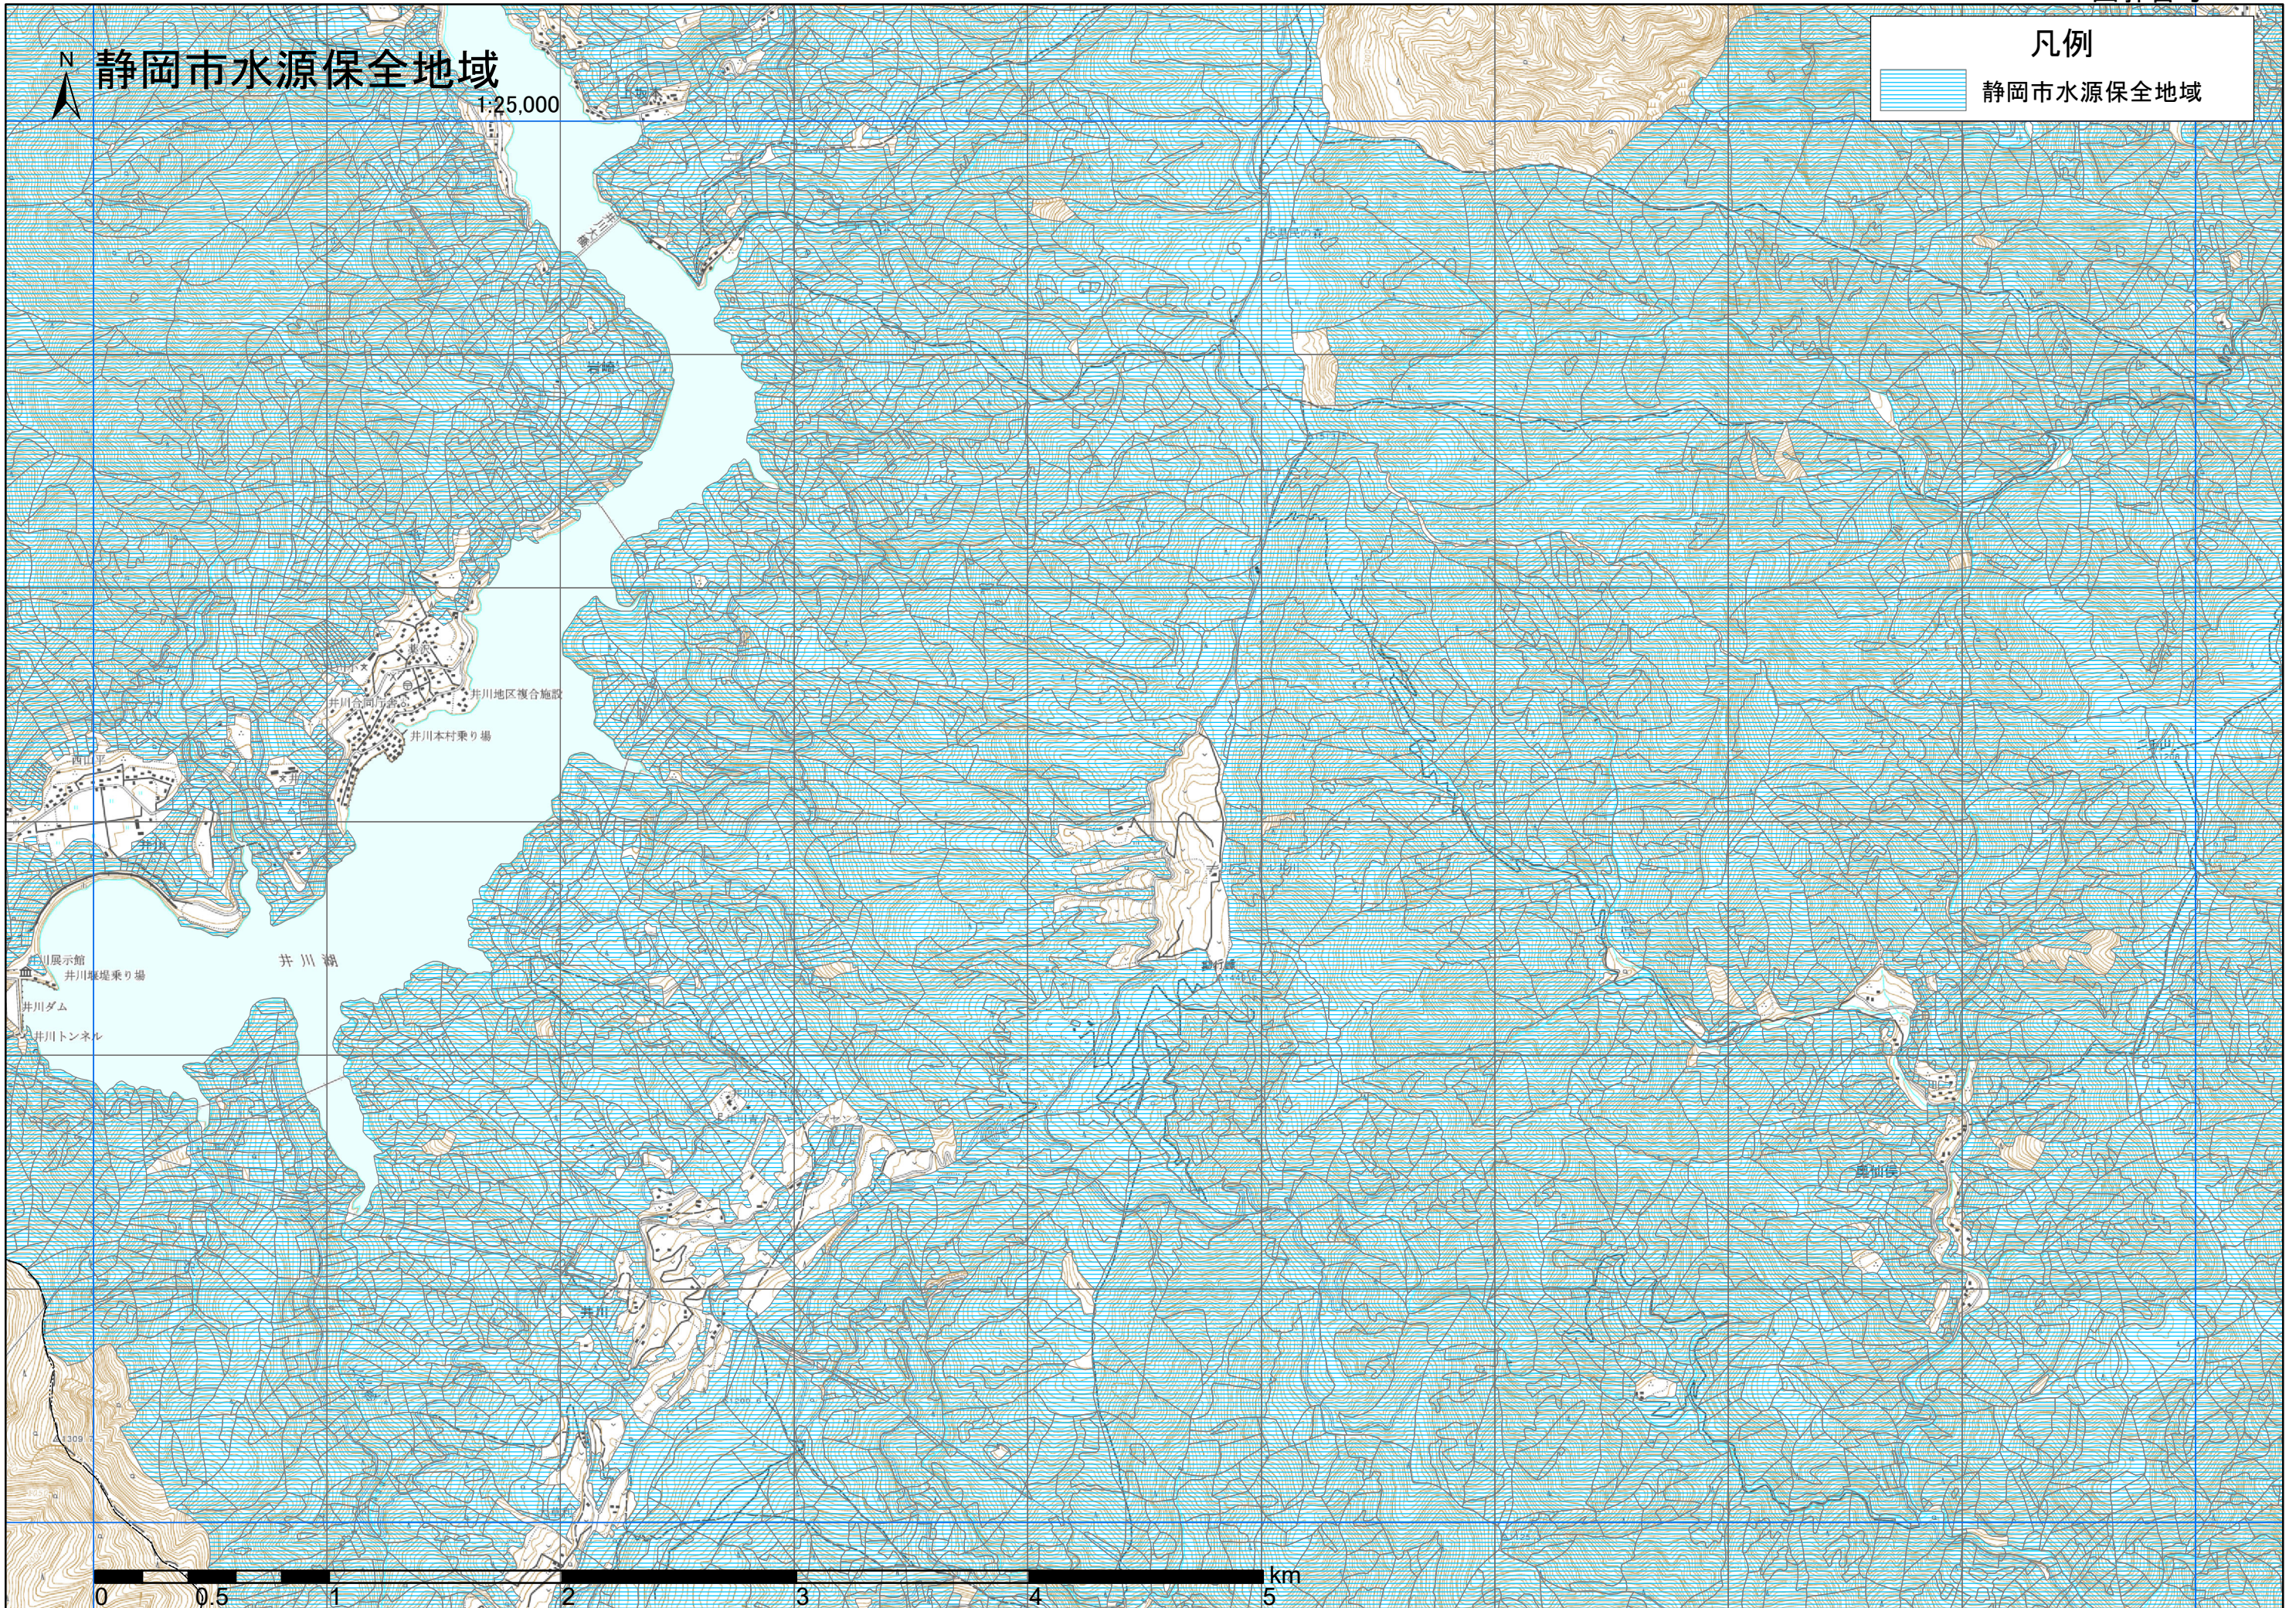

静岡市水源保全地域

1:25,000

凡例

-  静岡市水源保全地域
-  市町村界
-  図郭 1km × 1km

0 0.5 1 2 3 4 5 km

井川展示館
井川堰乗り場
井川ダム
井川トンネル

静岡市水源保全地域

1:25,000

凡例

静岡市水源保全地域

井川湖

井川展示館
井川堤乗り場
井川ダム
井川トンネル