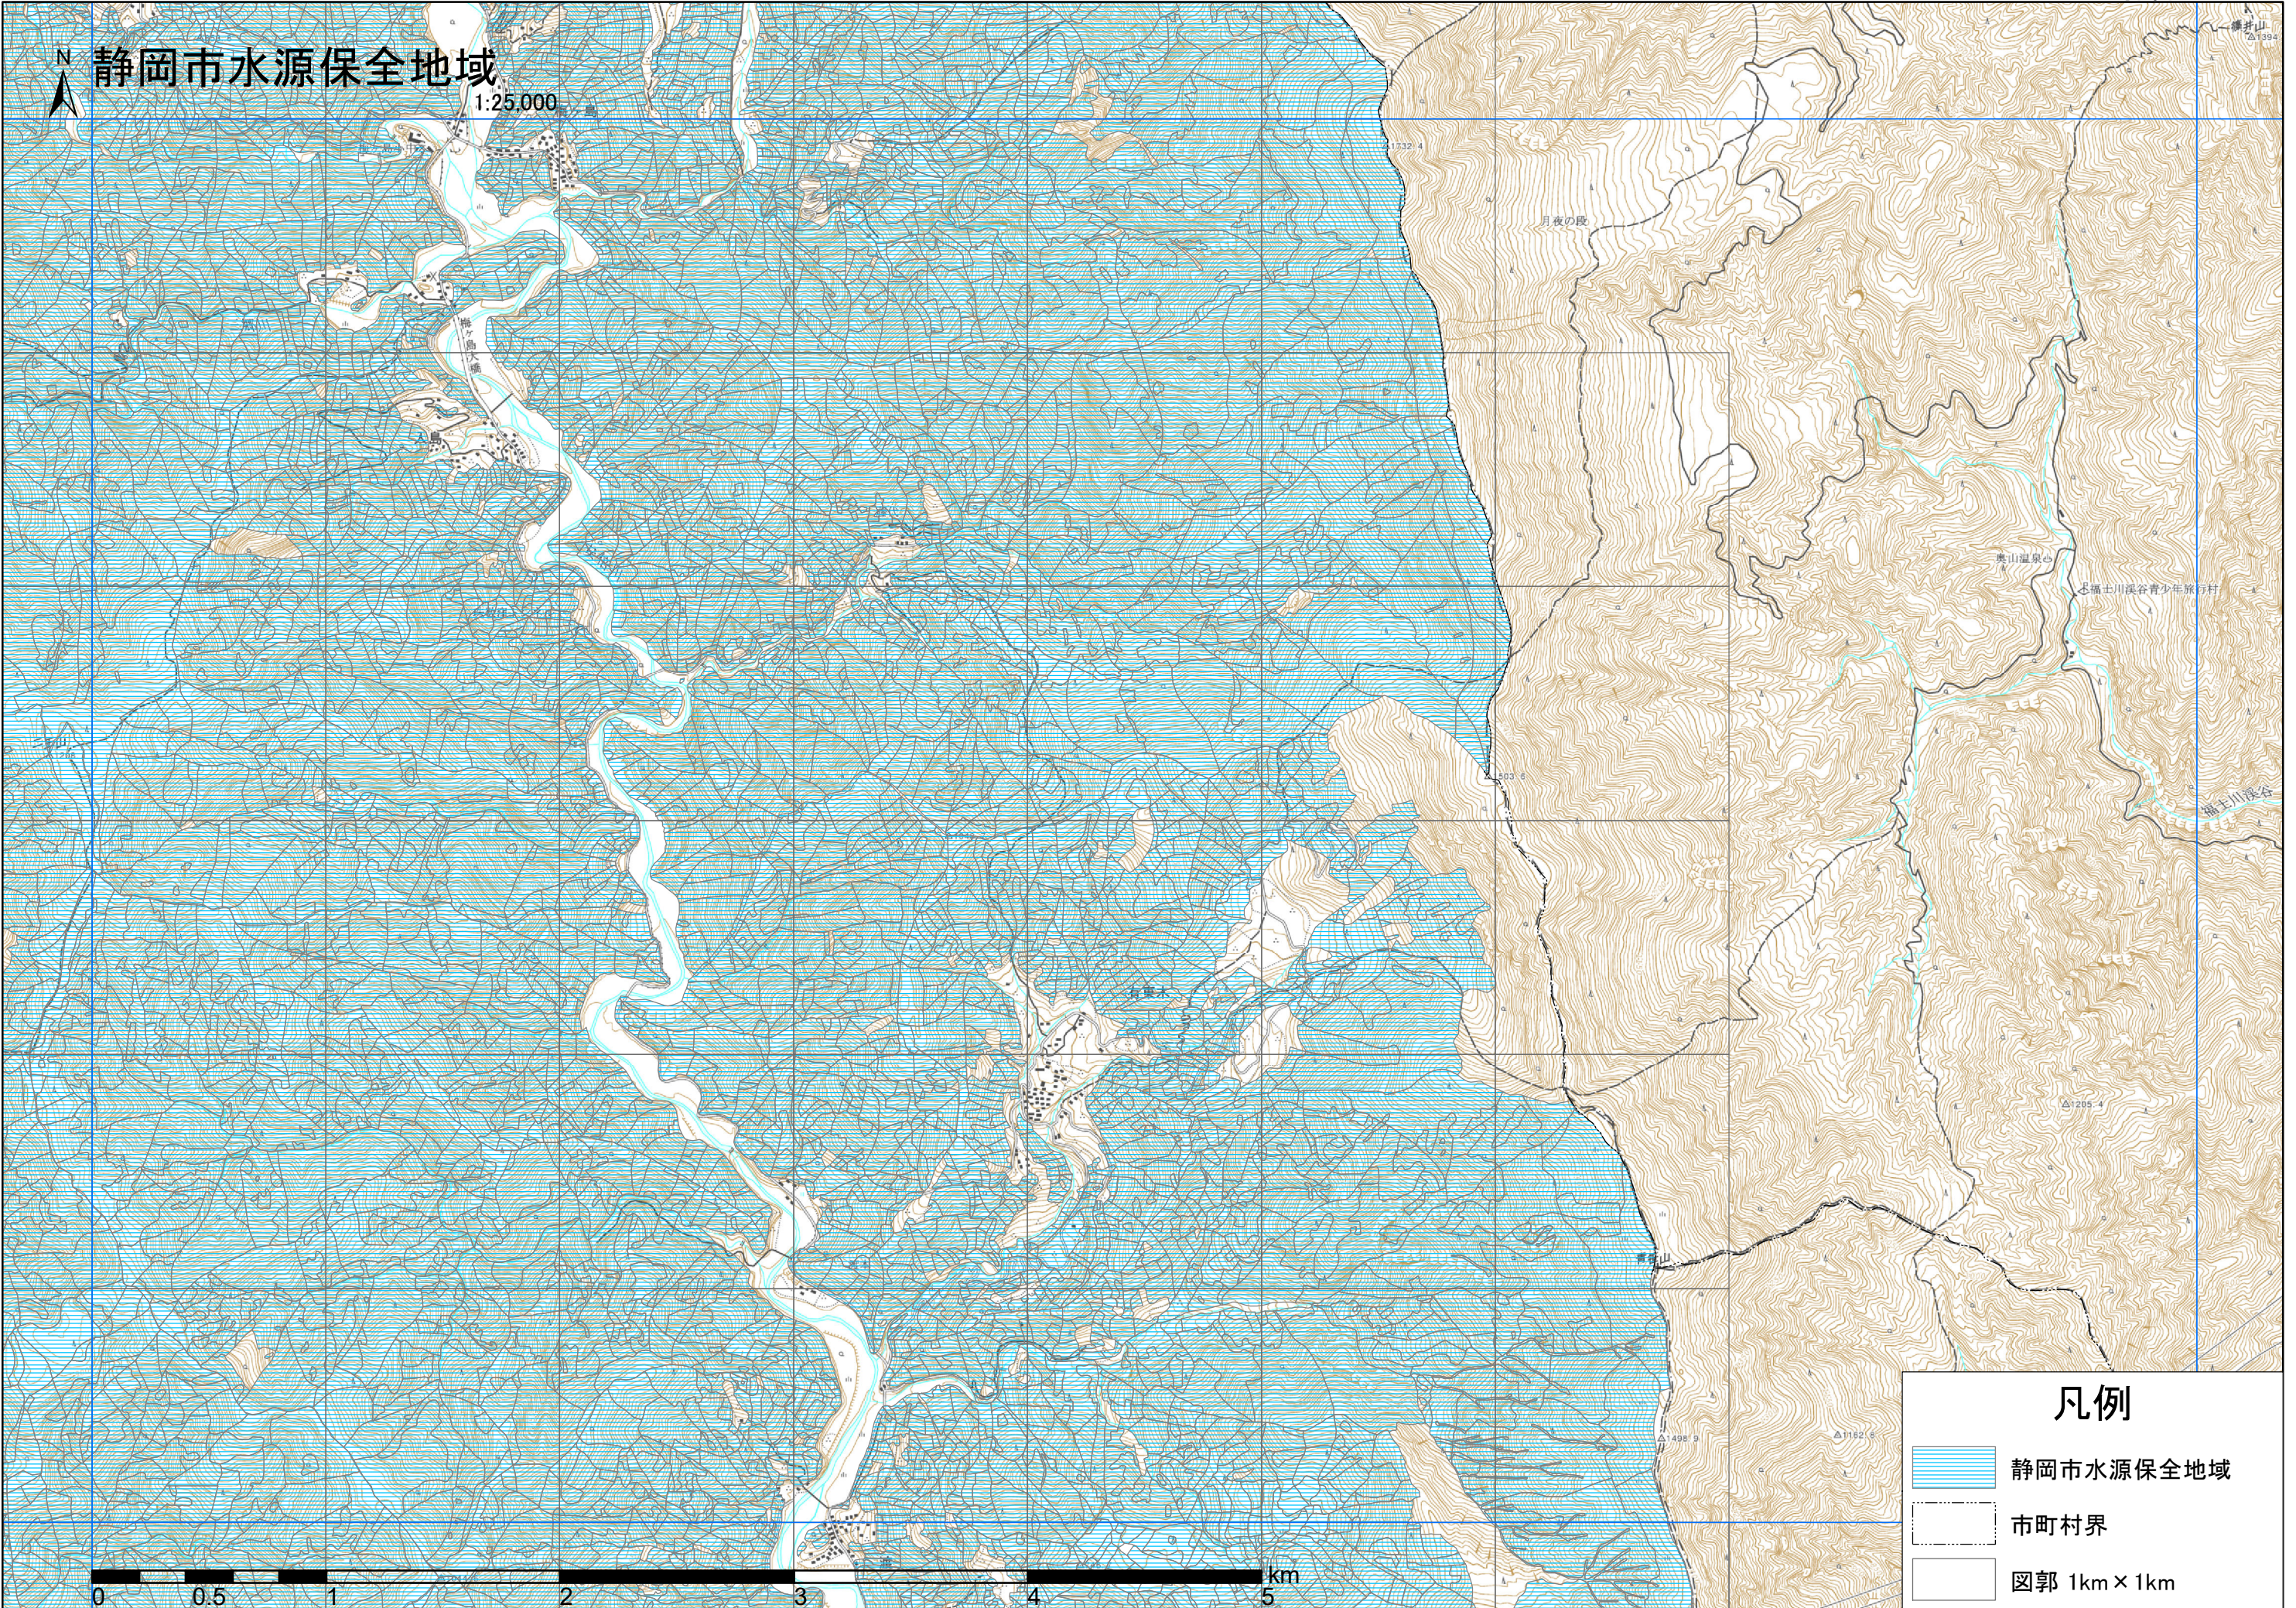

静岡市水源保全地域

1:25,000

凡例

-  静岡市水源保全地域
-  市町村界
-  図郭 1km × 1km

静岡市水源保全地域

1:25,000

凡例

-  静岡市水源保全地域
-  市町村界
-  図郭 1km × 1km