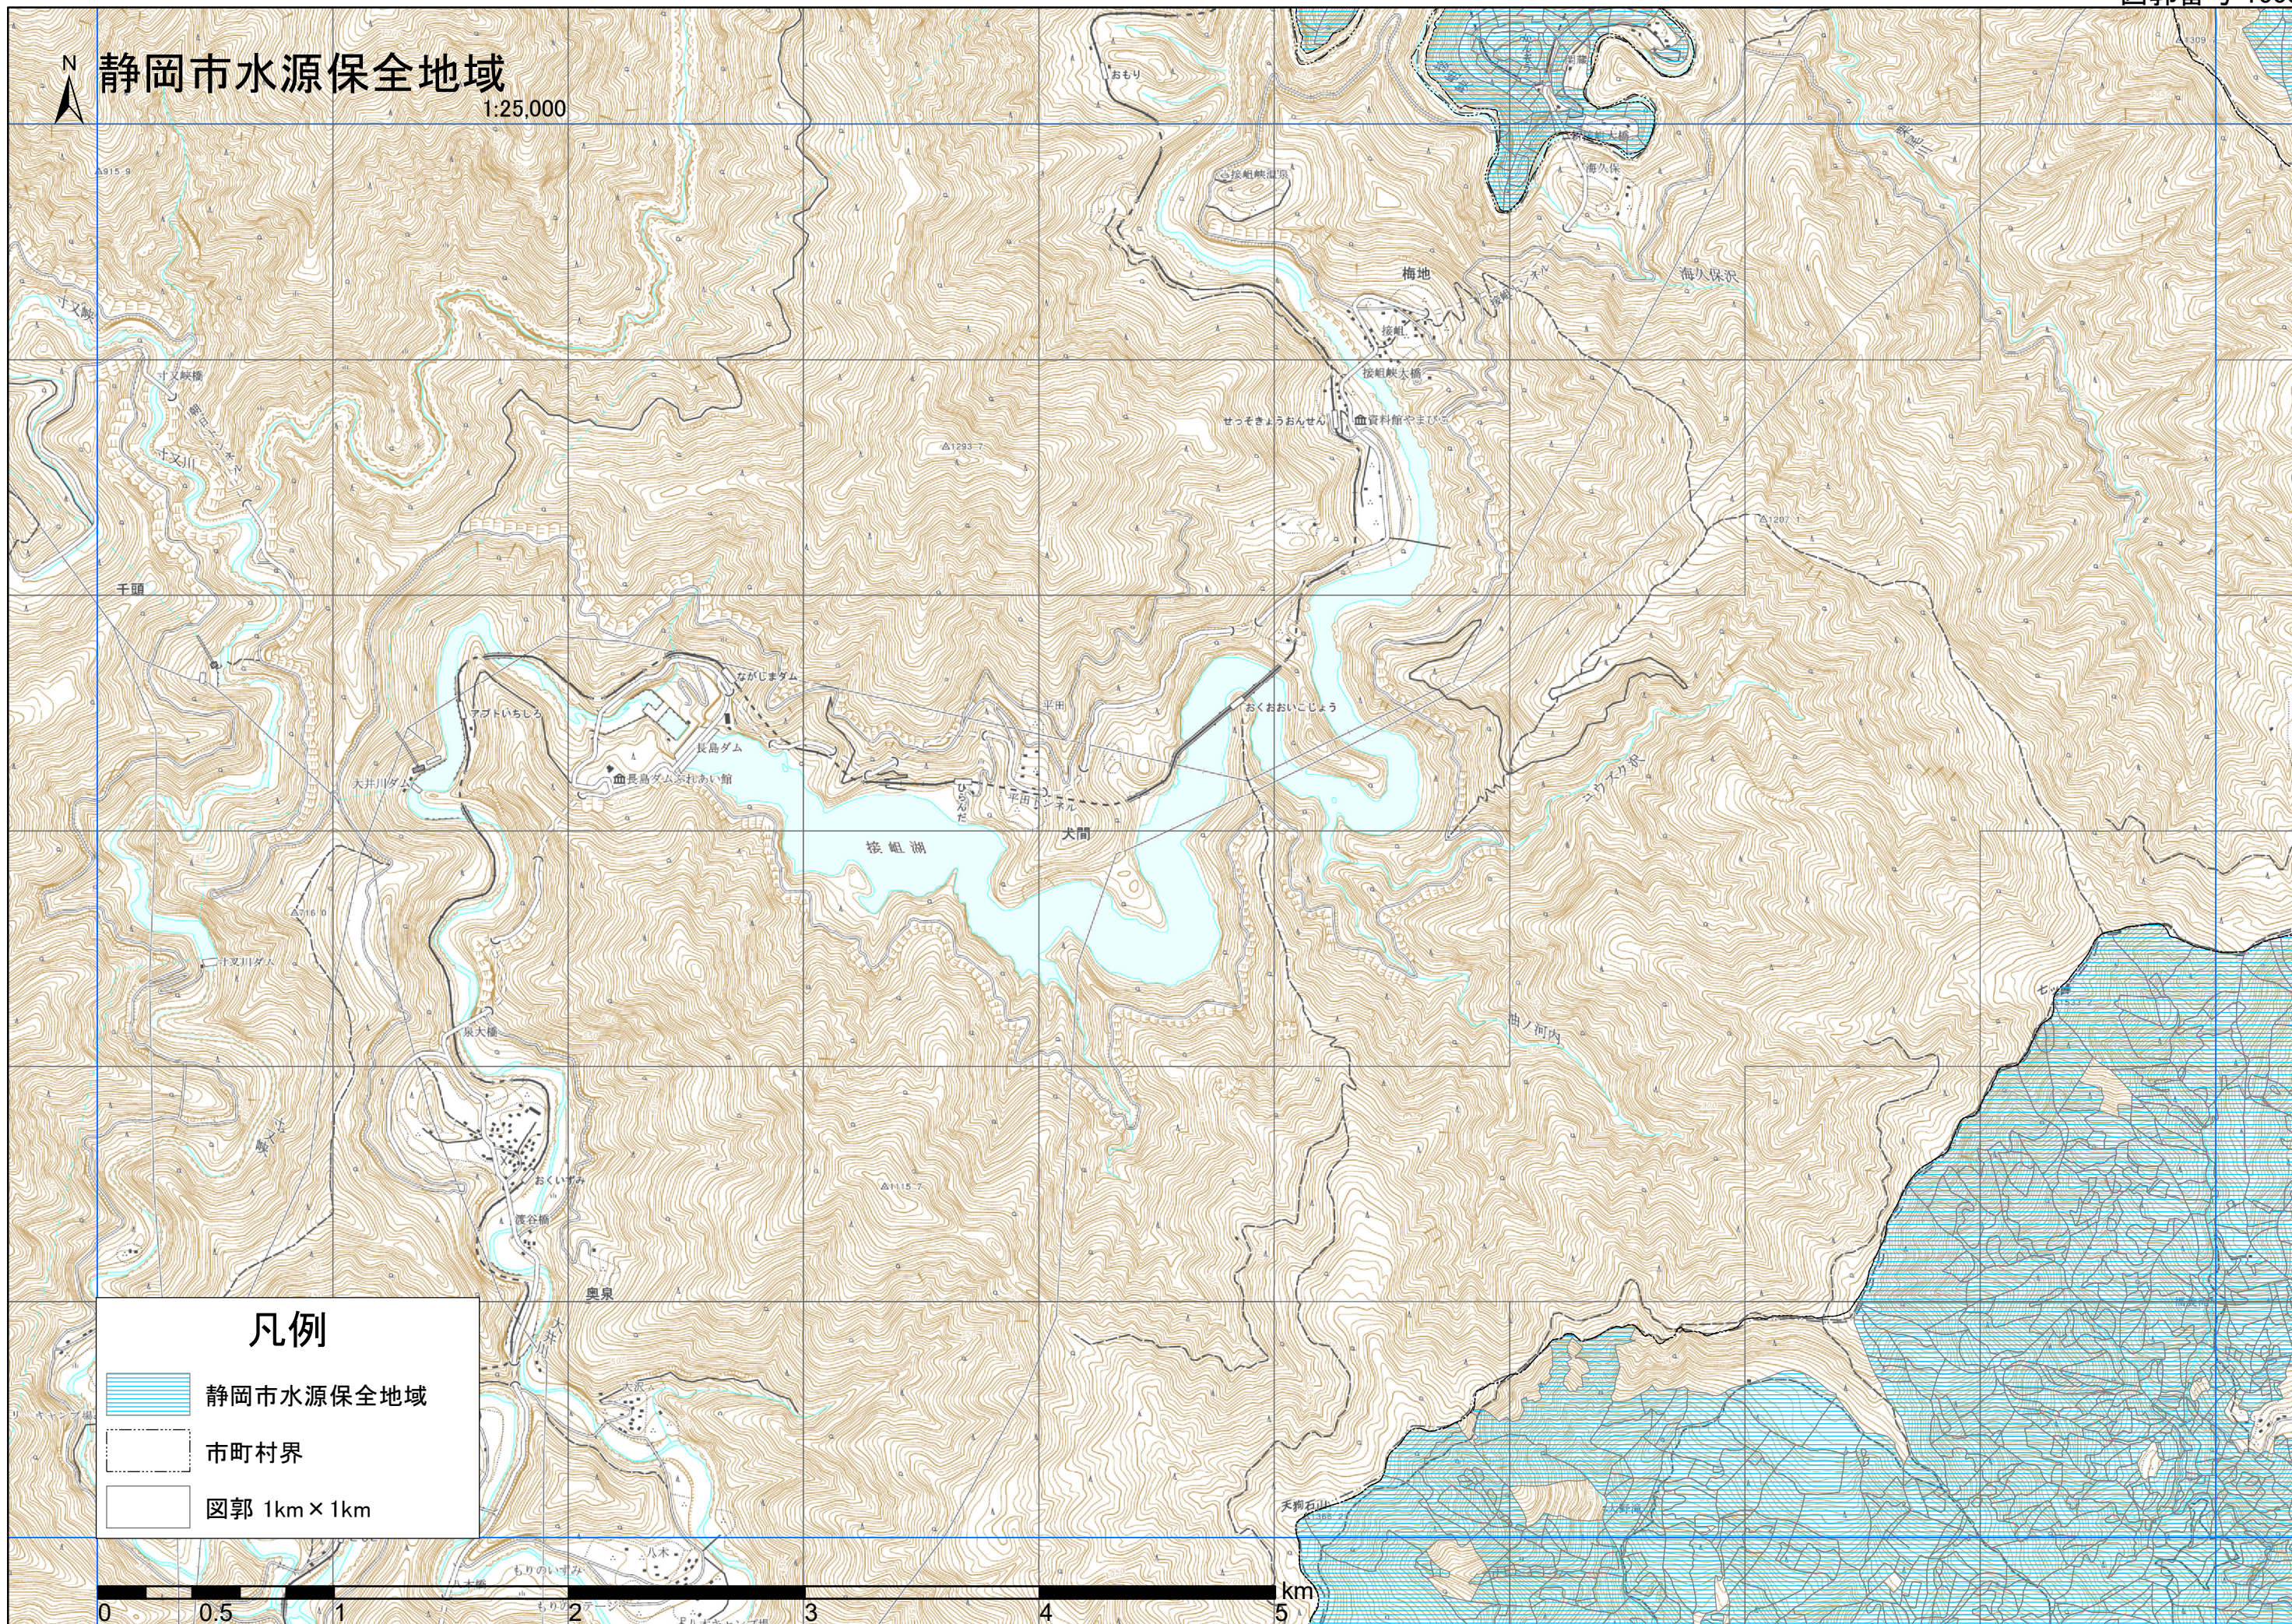

静岡市水源保全地域

1:25,000

凡例

-  静岡市水源保全地域
-  市町村界
-  図郭 1km x 1km

静岡市水源保全地域

1:25,000

凡例

静岡市水源保全地域