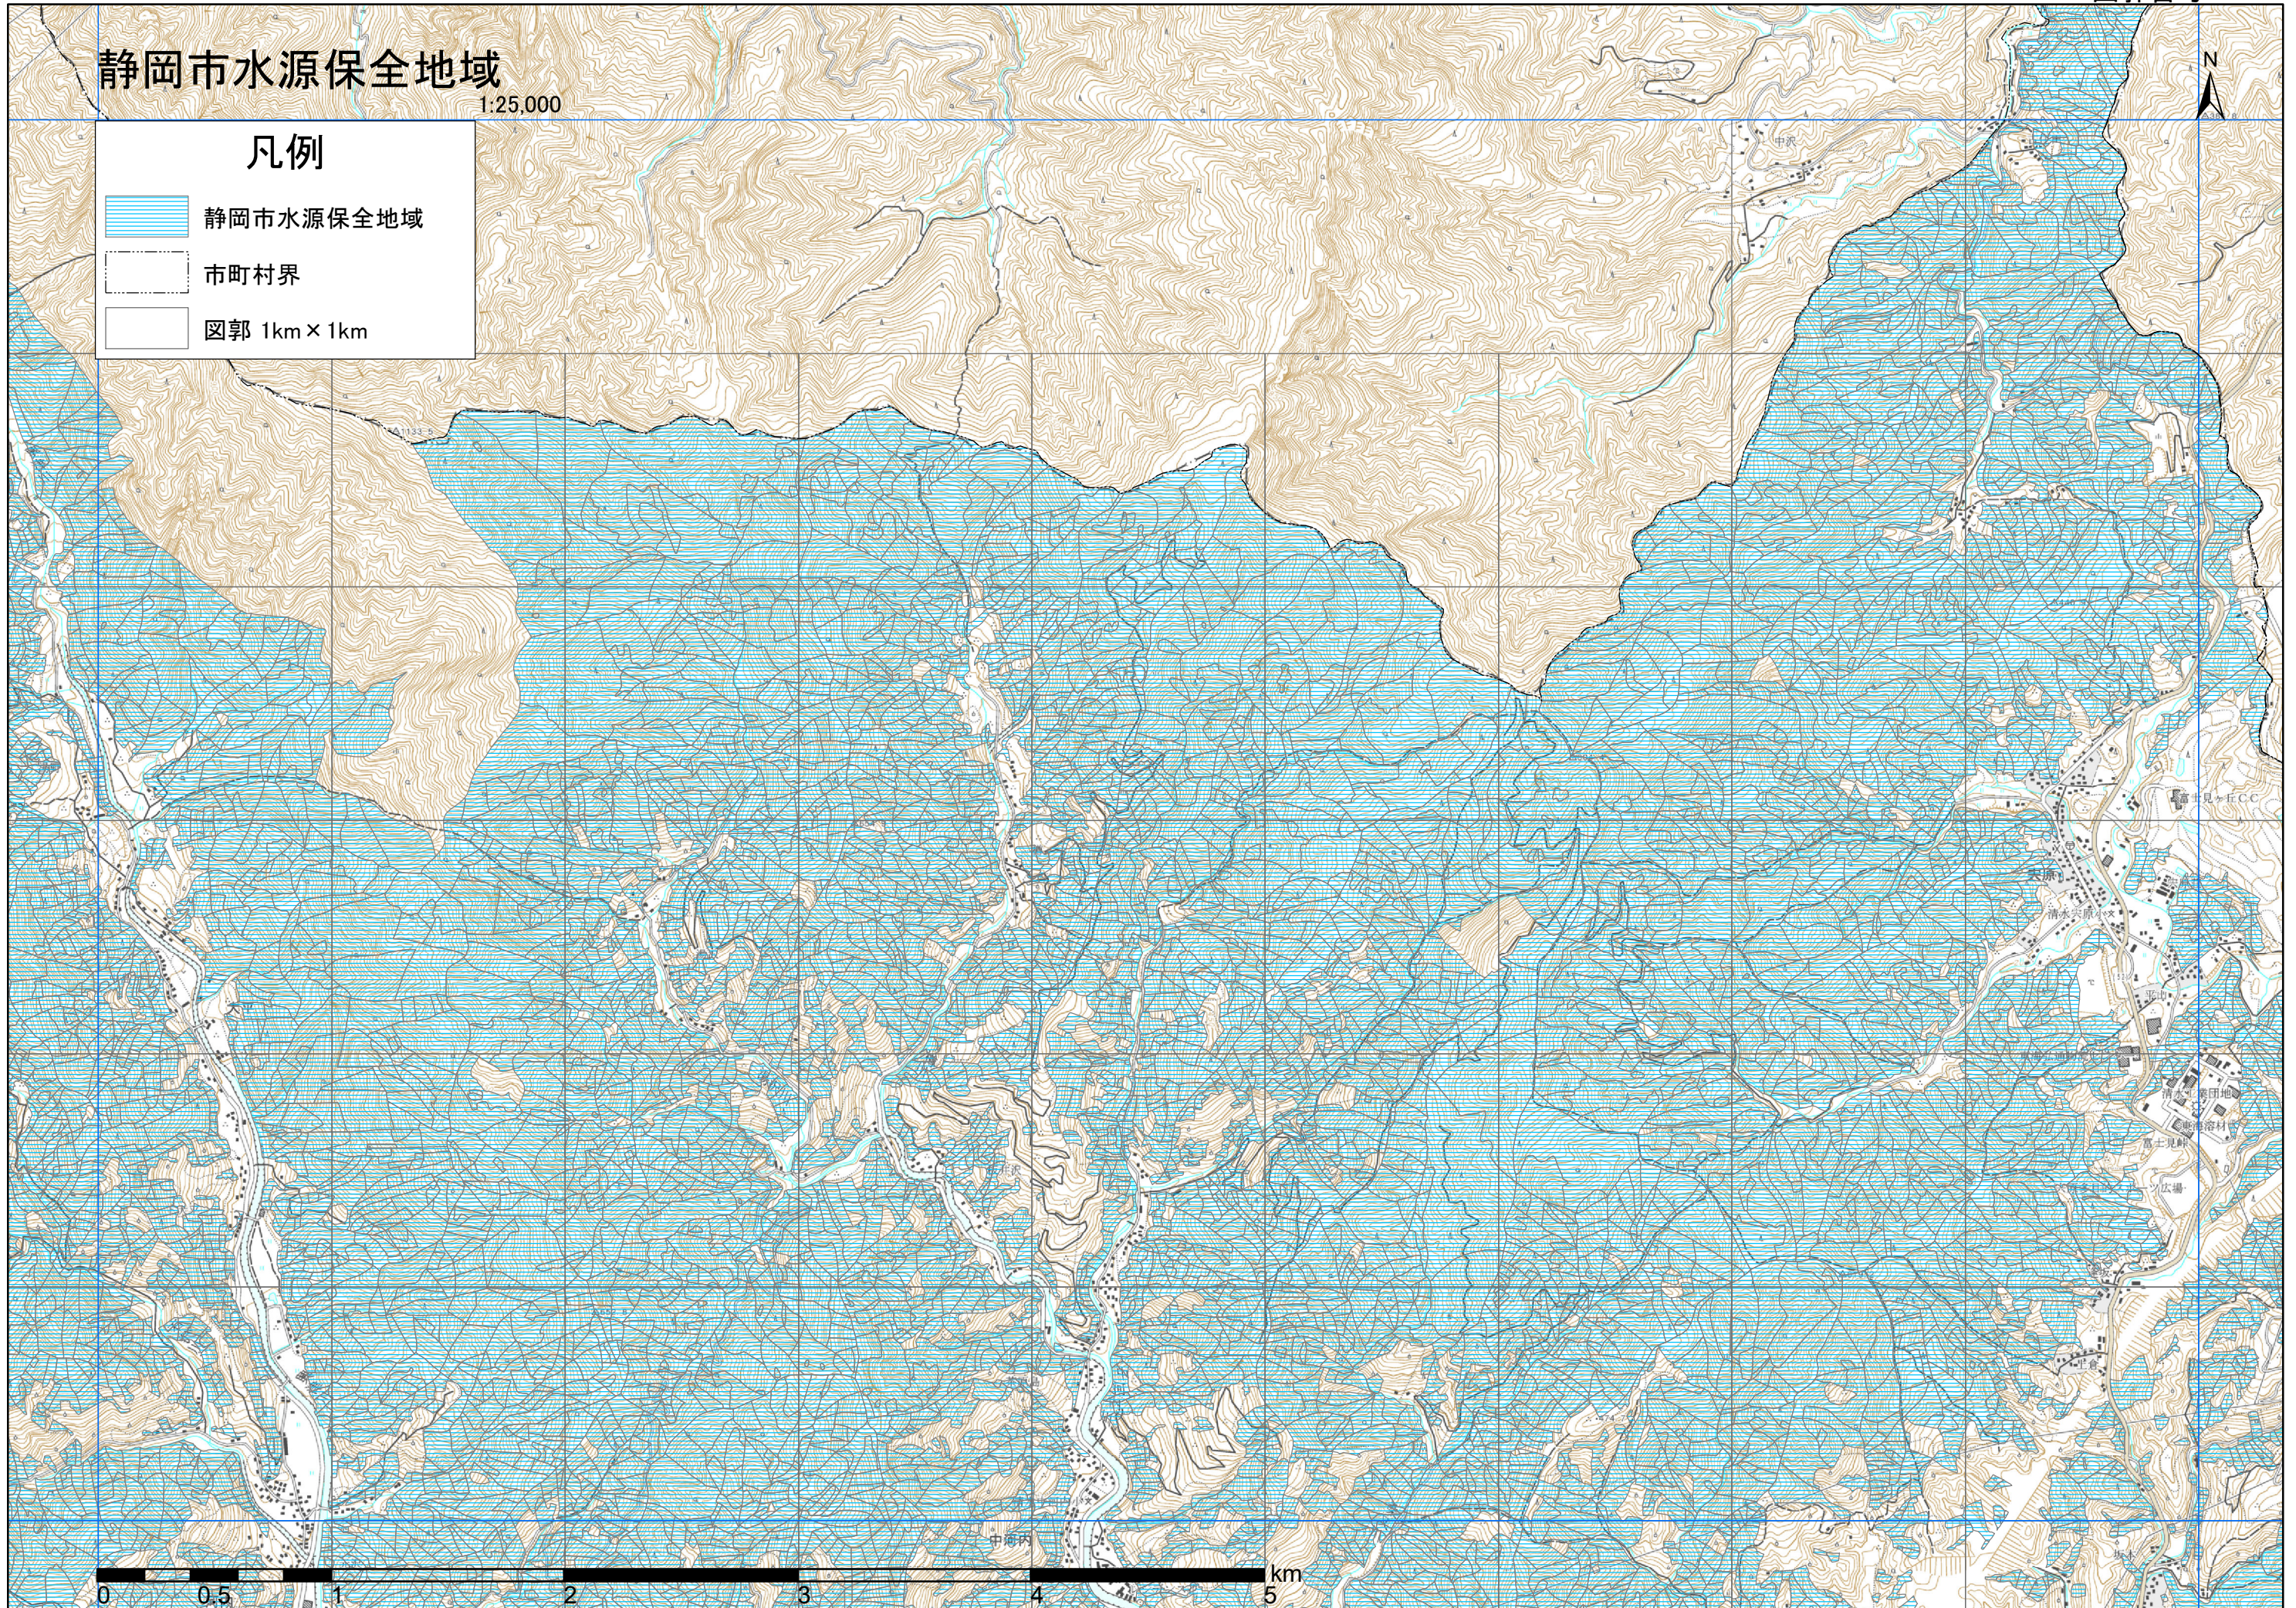

凡例

静岡市水源保全地域

静岡市水源保全地域

1:25,000

静岡市水源保全地域

1:25,000

凡例

-  静岡市水源保全地域
-  市町村界
-  図郭 1km × 1km

0 0.5 1 2 3 4 5 km