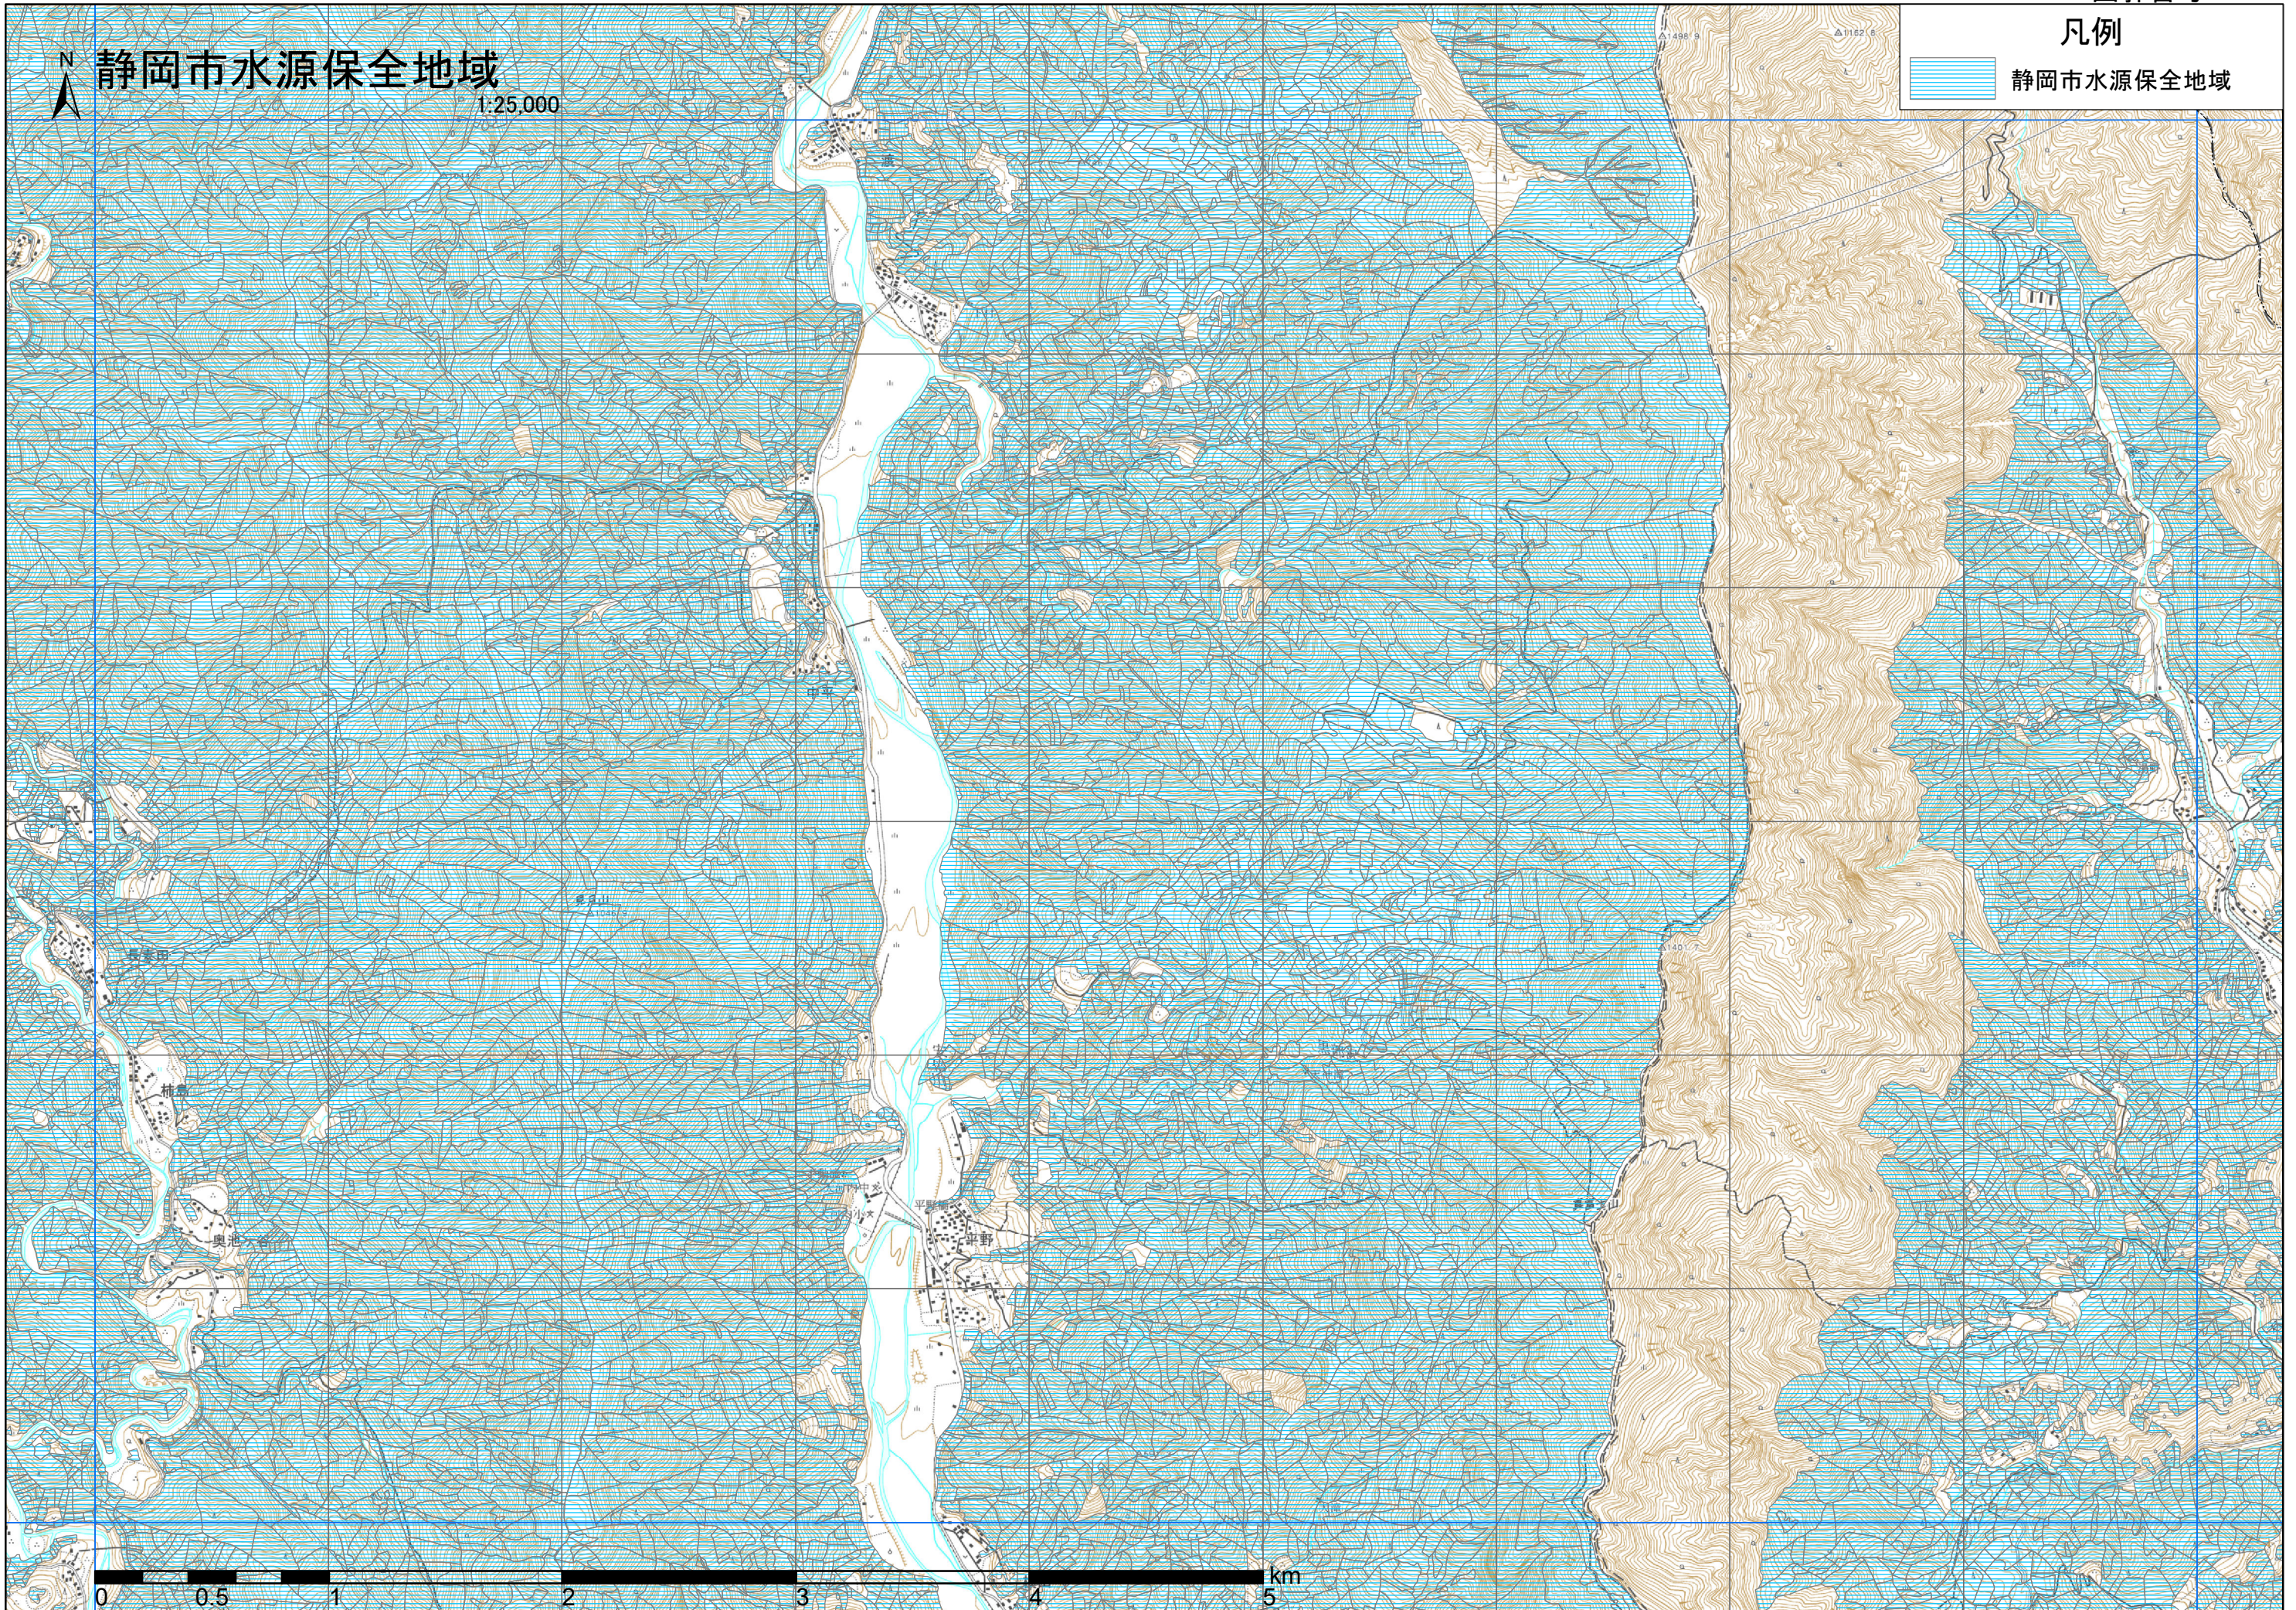

凡例

静岡市水源保全地域

静岡市水源保全地域

1:25,000

静岡市水源保全地域

1:25,000

凡例

-  静岡市水源保全地域
-  市町村界
-  図郭 1km × 1km

0 0.5 1 2 3 4 5 km