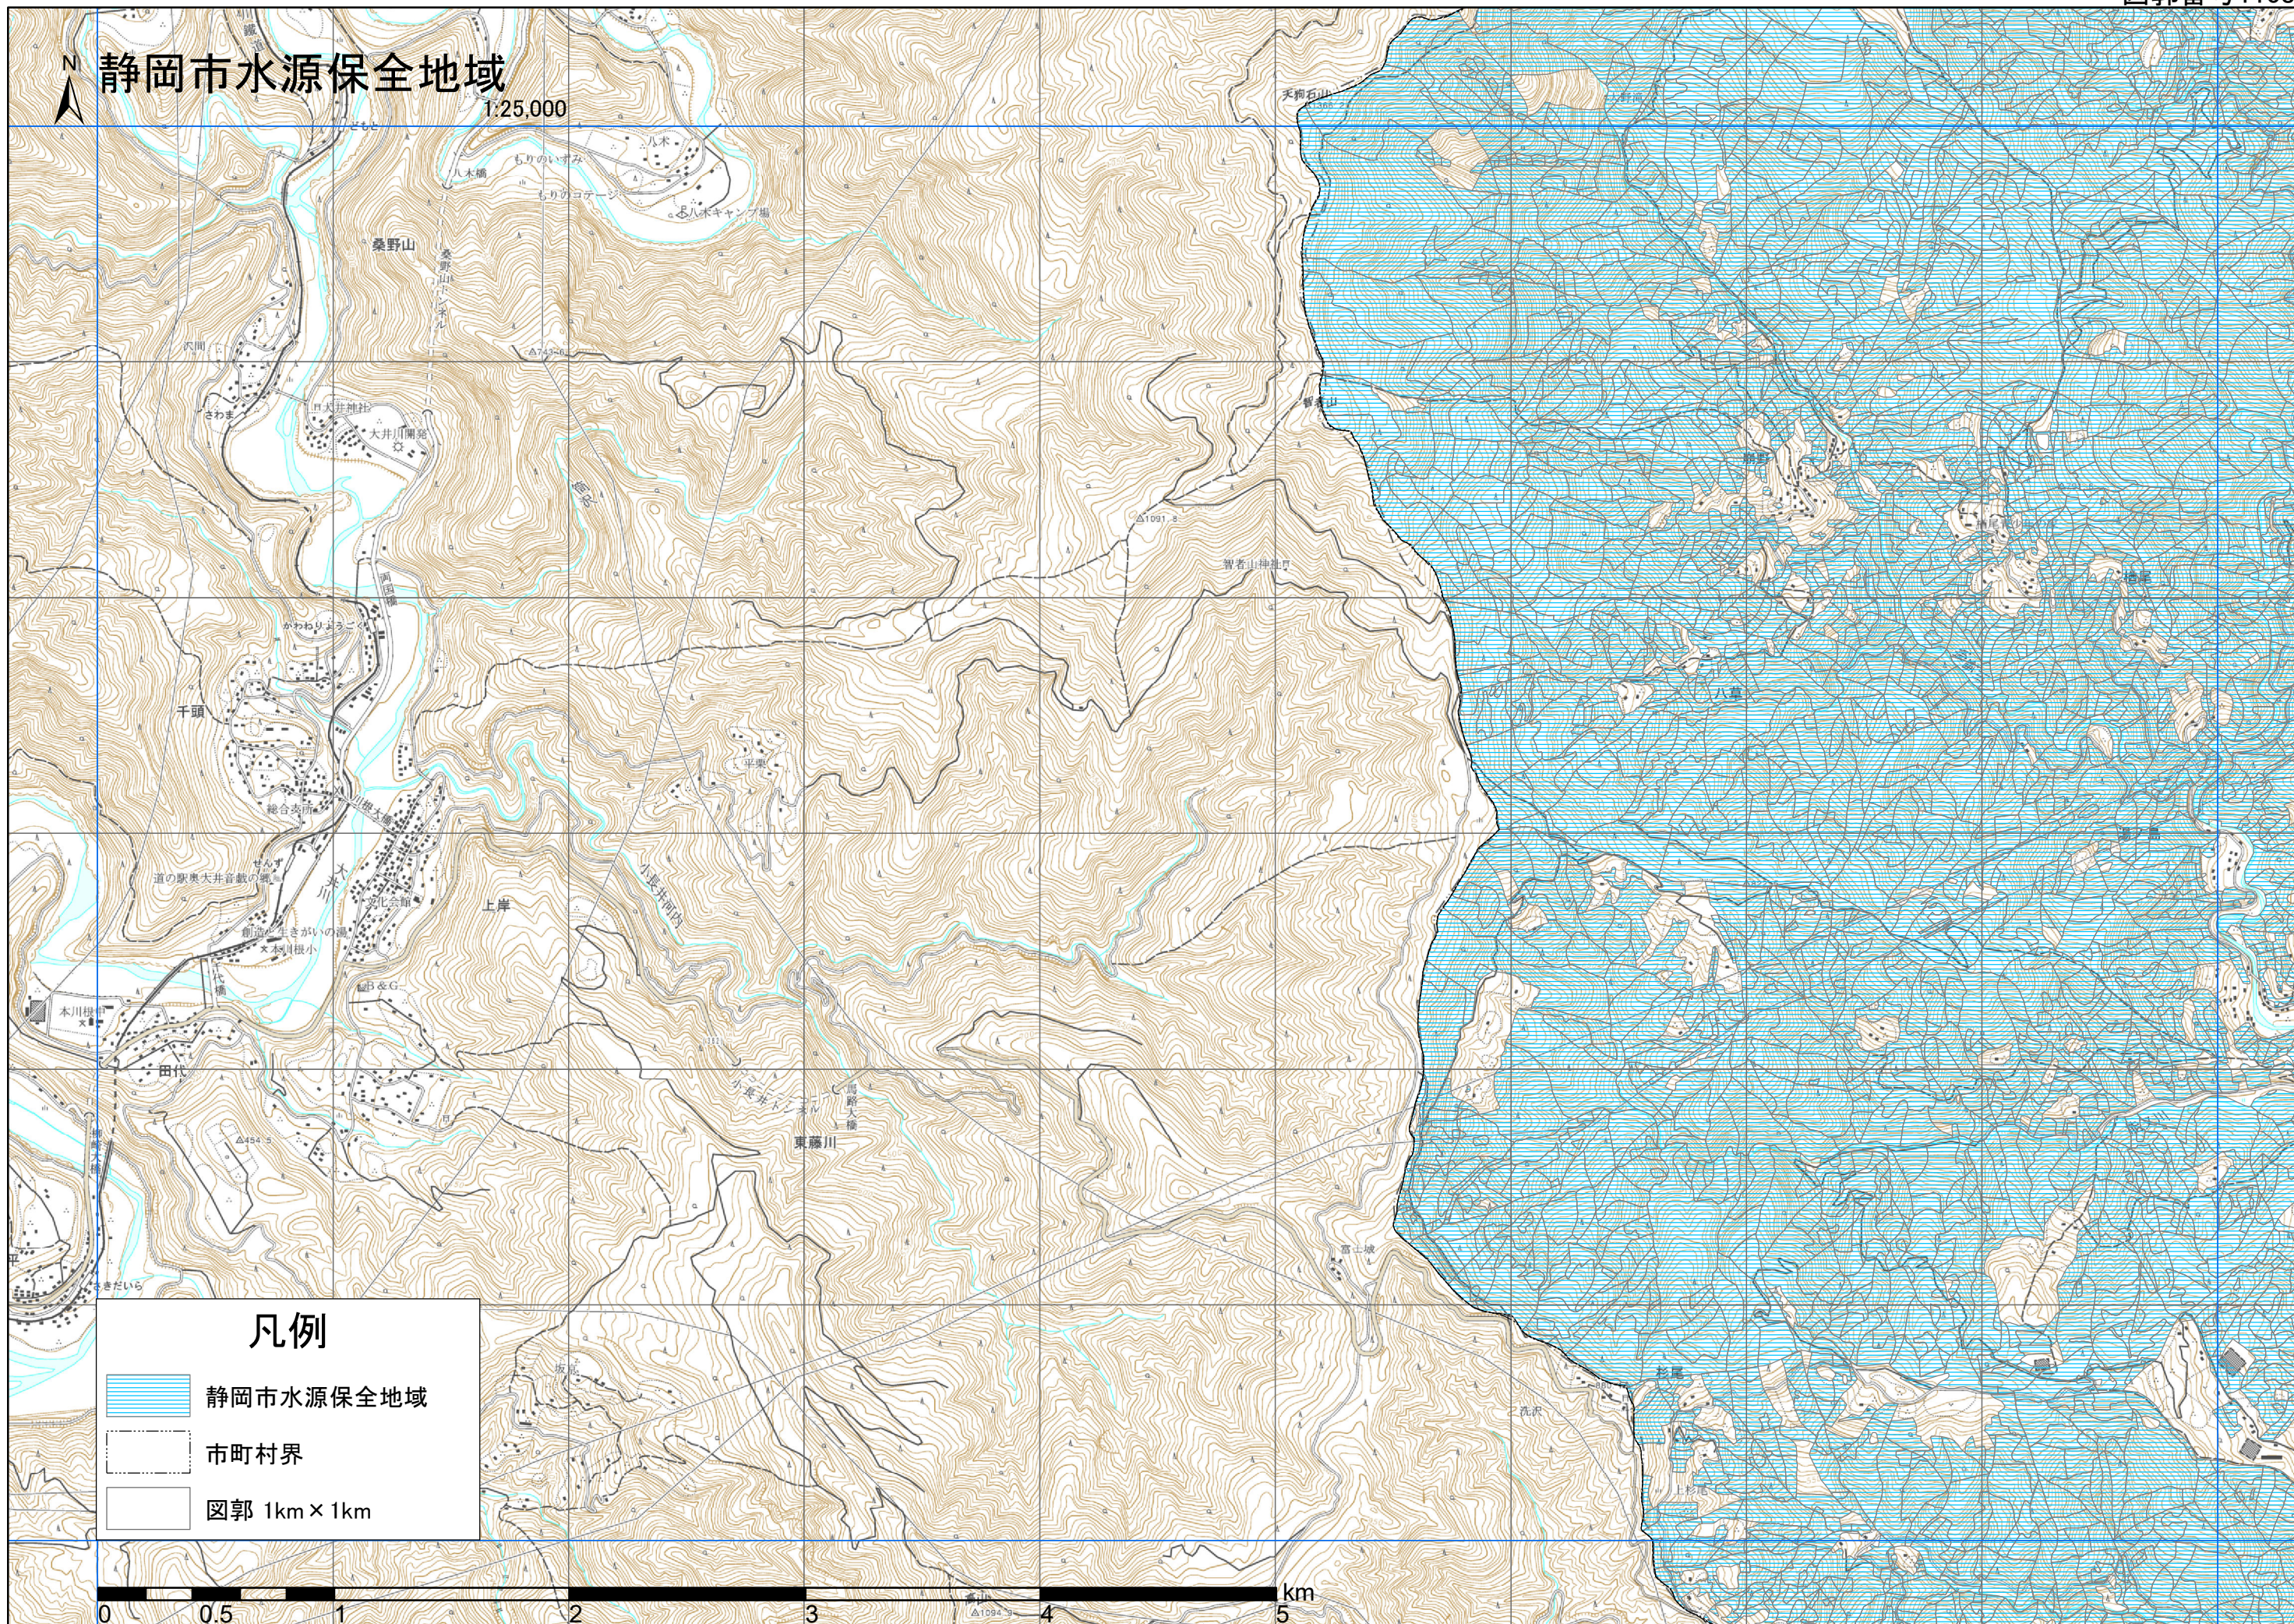

静岡市水源保全地域

1:25,000

凡例

-  静岡市水源保全地域
-  市町村界
-  図郭 1km × 1km

0 0.5 1 2 3 4 5 km

静岡市水源保全地域

1:25,000

凡例

静岡市水源保全地域