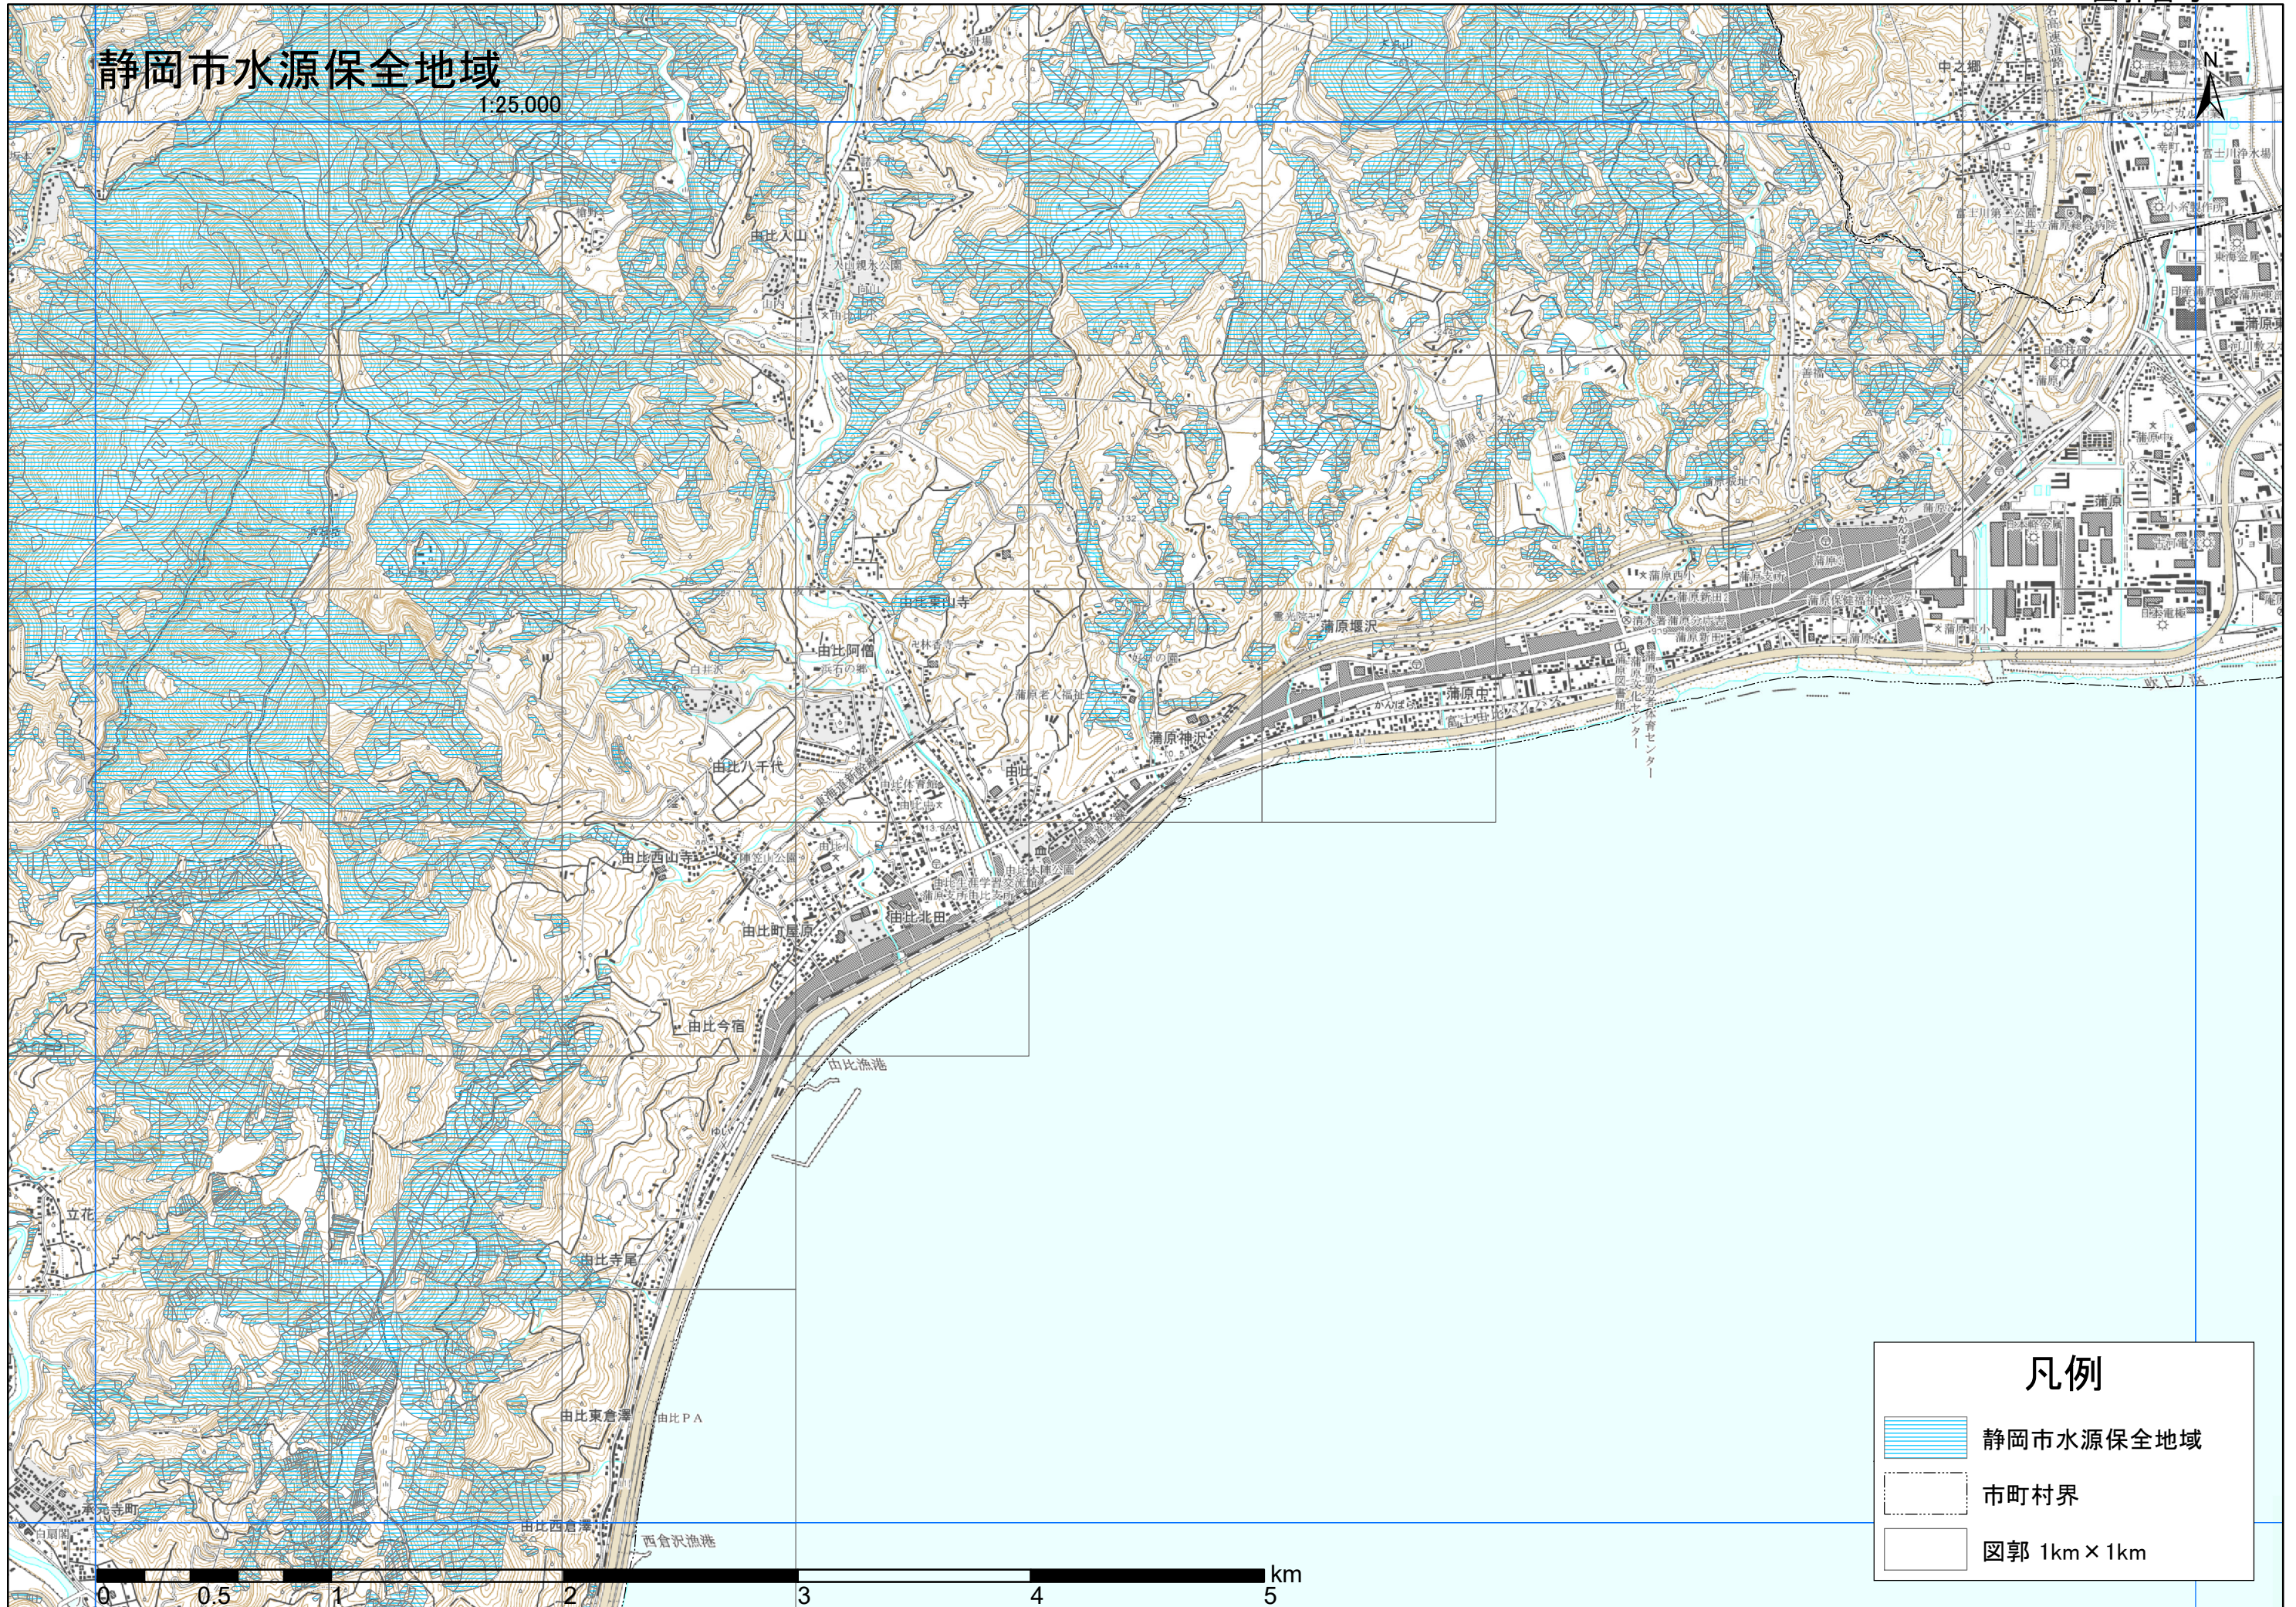

静岡市水源保全地域

1:25,000

凡例

-  静岡市水源保全地域
-  市町村界
-  図郭 1km x 1km

静岡市水源保全地域

1:25,000

凡例

-  静岡市水源保全地域
-  市町村界
-  図郭 1km x 1km

0 0.5 1 2 3 4 5 km