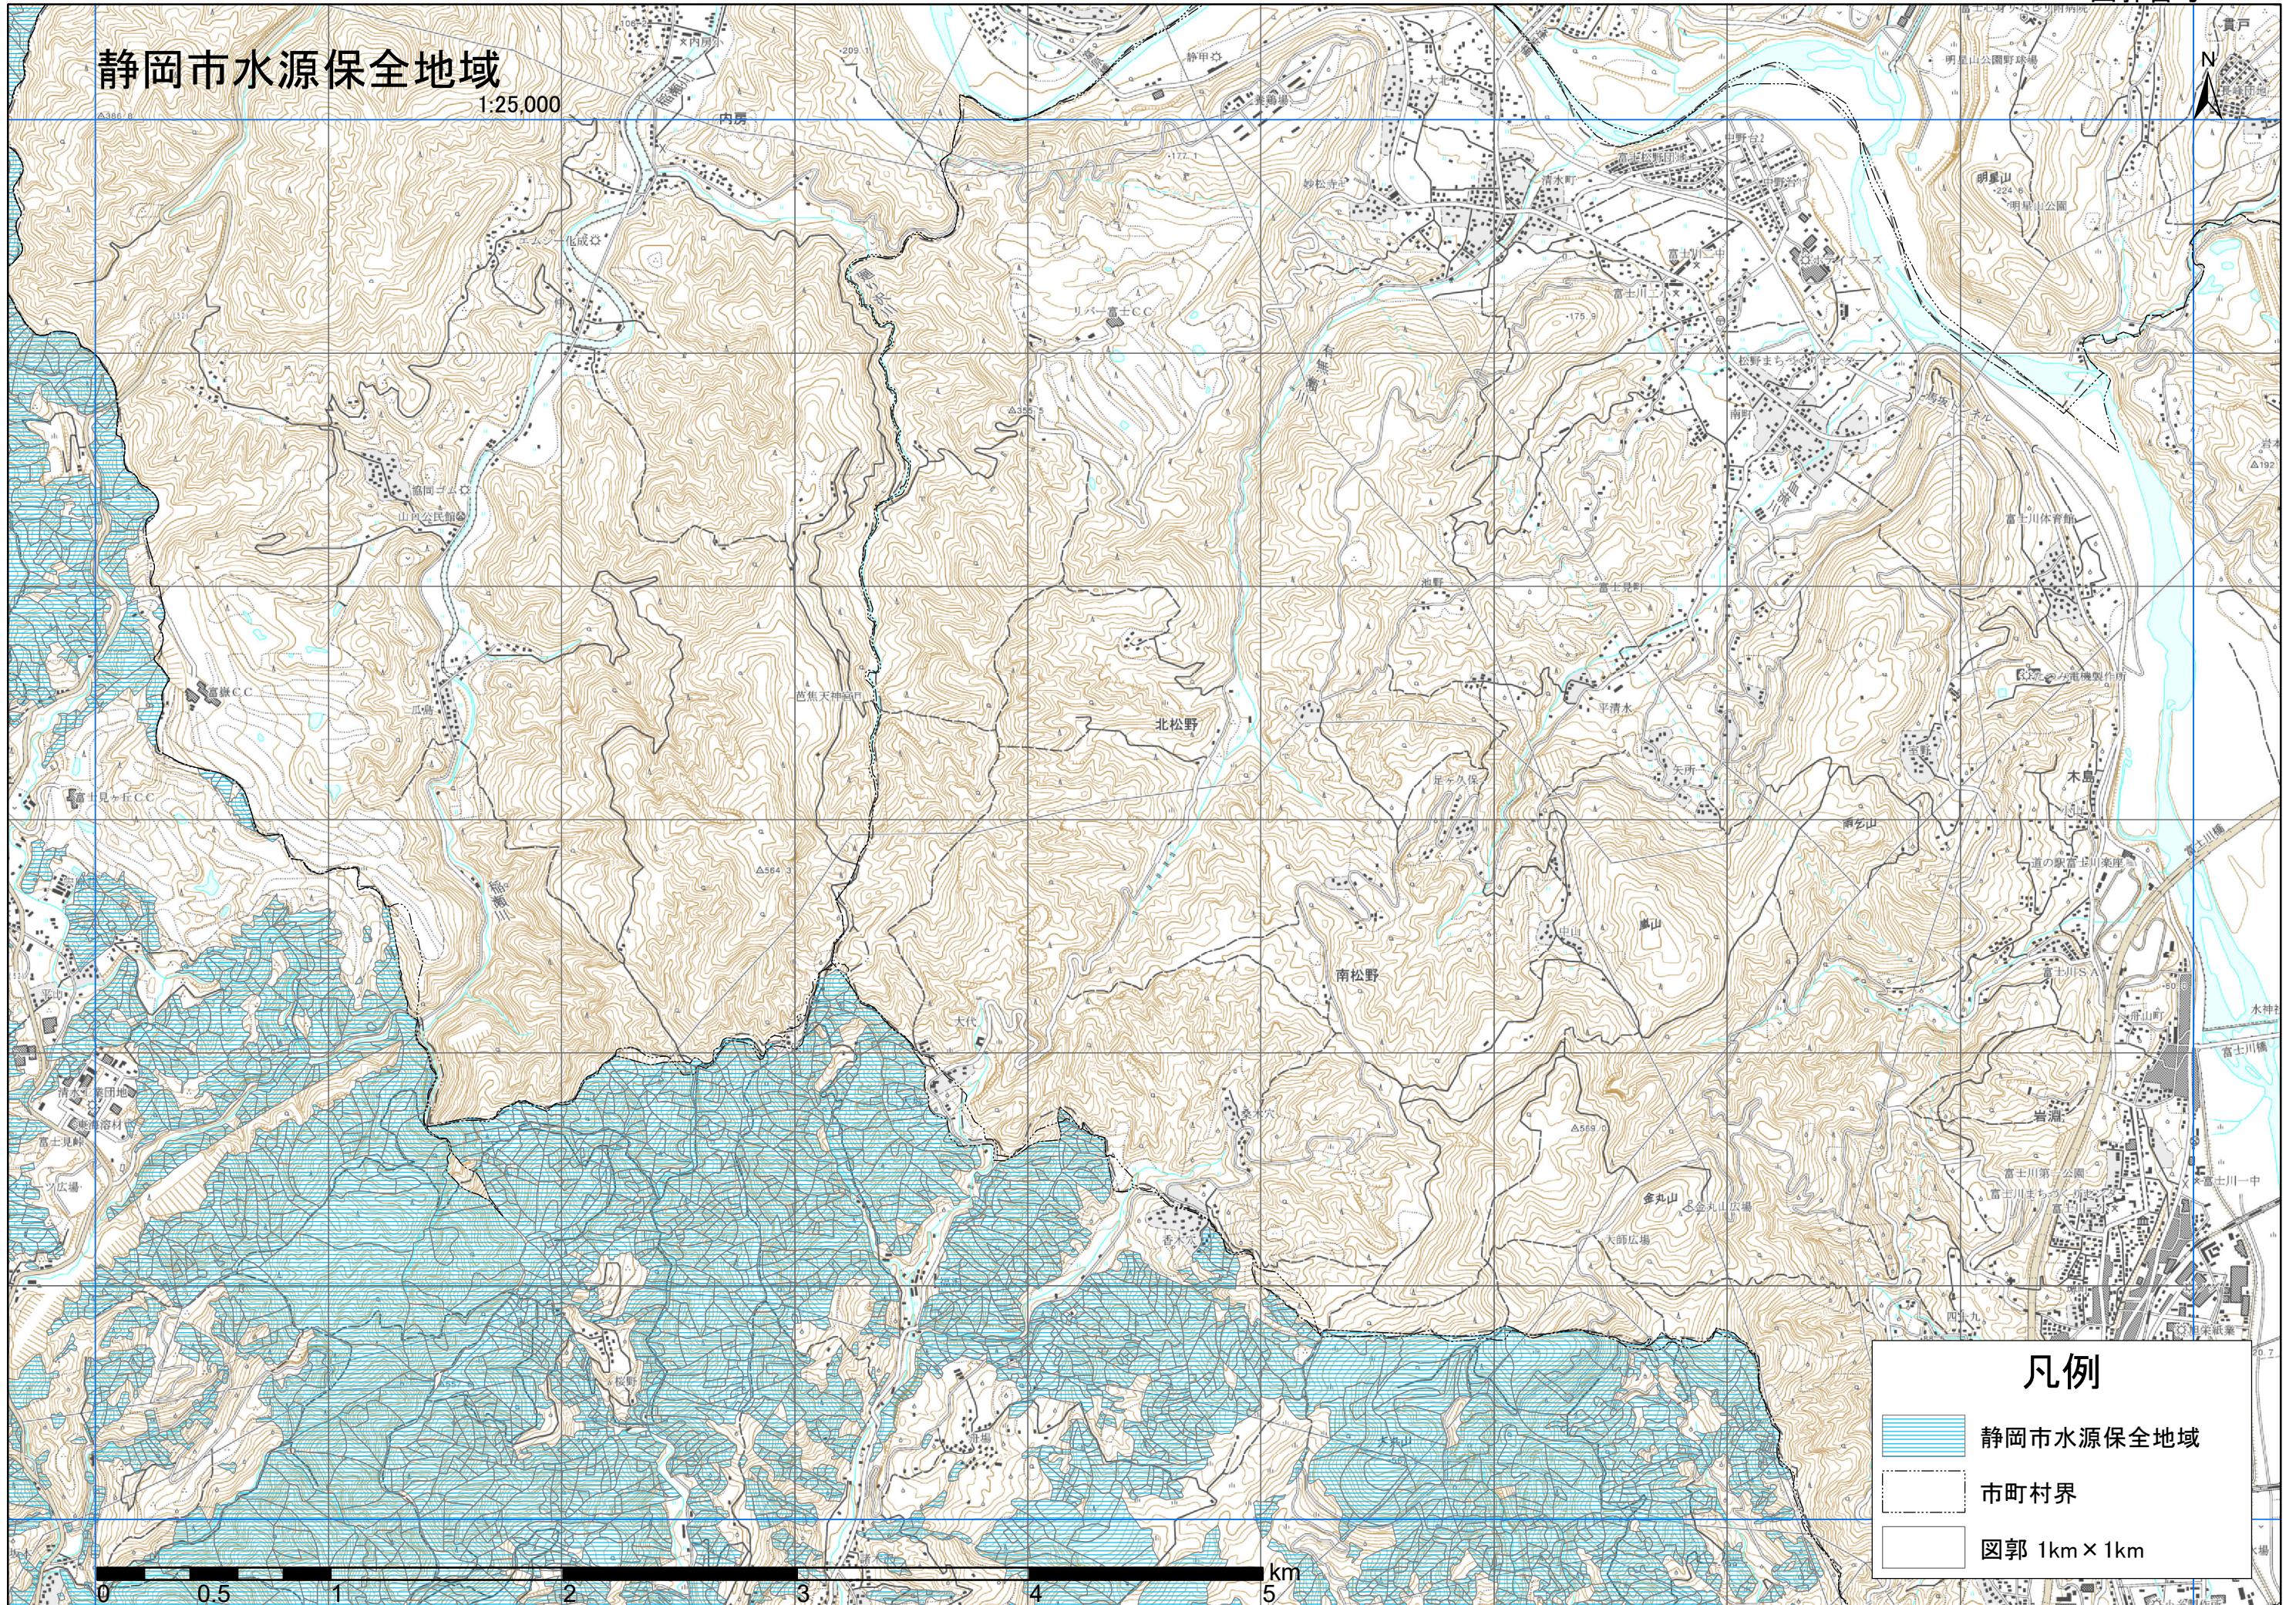

静岡市水源保全地域

1:25,000

凡例

-  静岡市水源保全地域
-  市町村界
-  図郭 1km x 1km

静岡市水源保全地域

1:25,000

凡例

-  静岡市水源保全地域
-  市町村界
-  図郭 1km x 1km

0 0.5 1 2 3 4 5 km