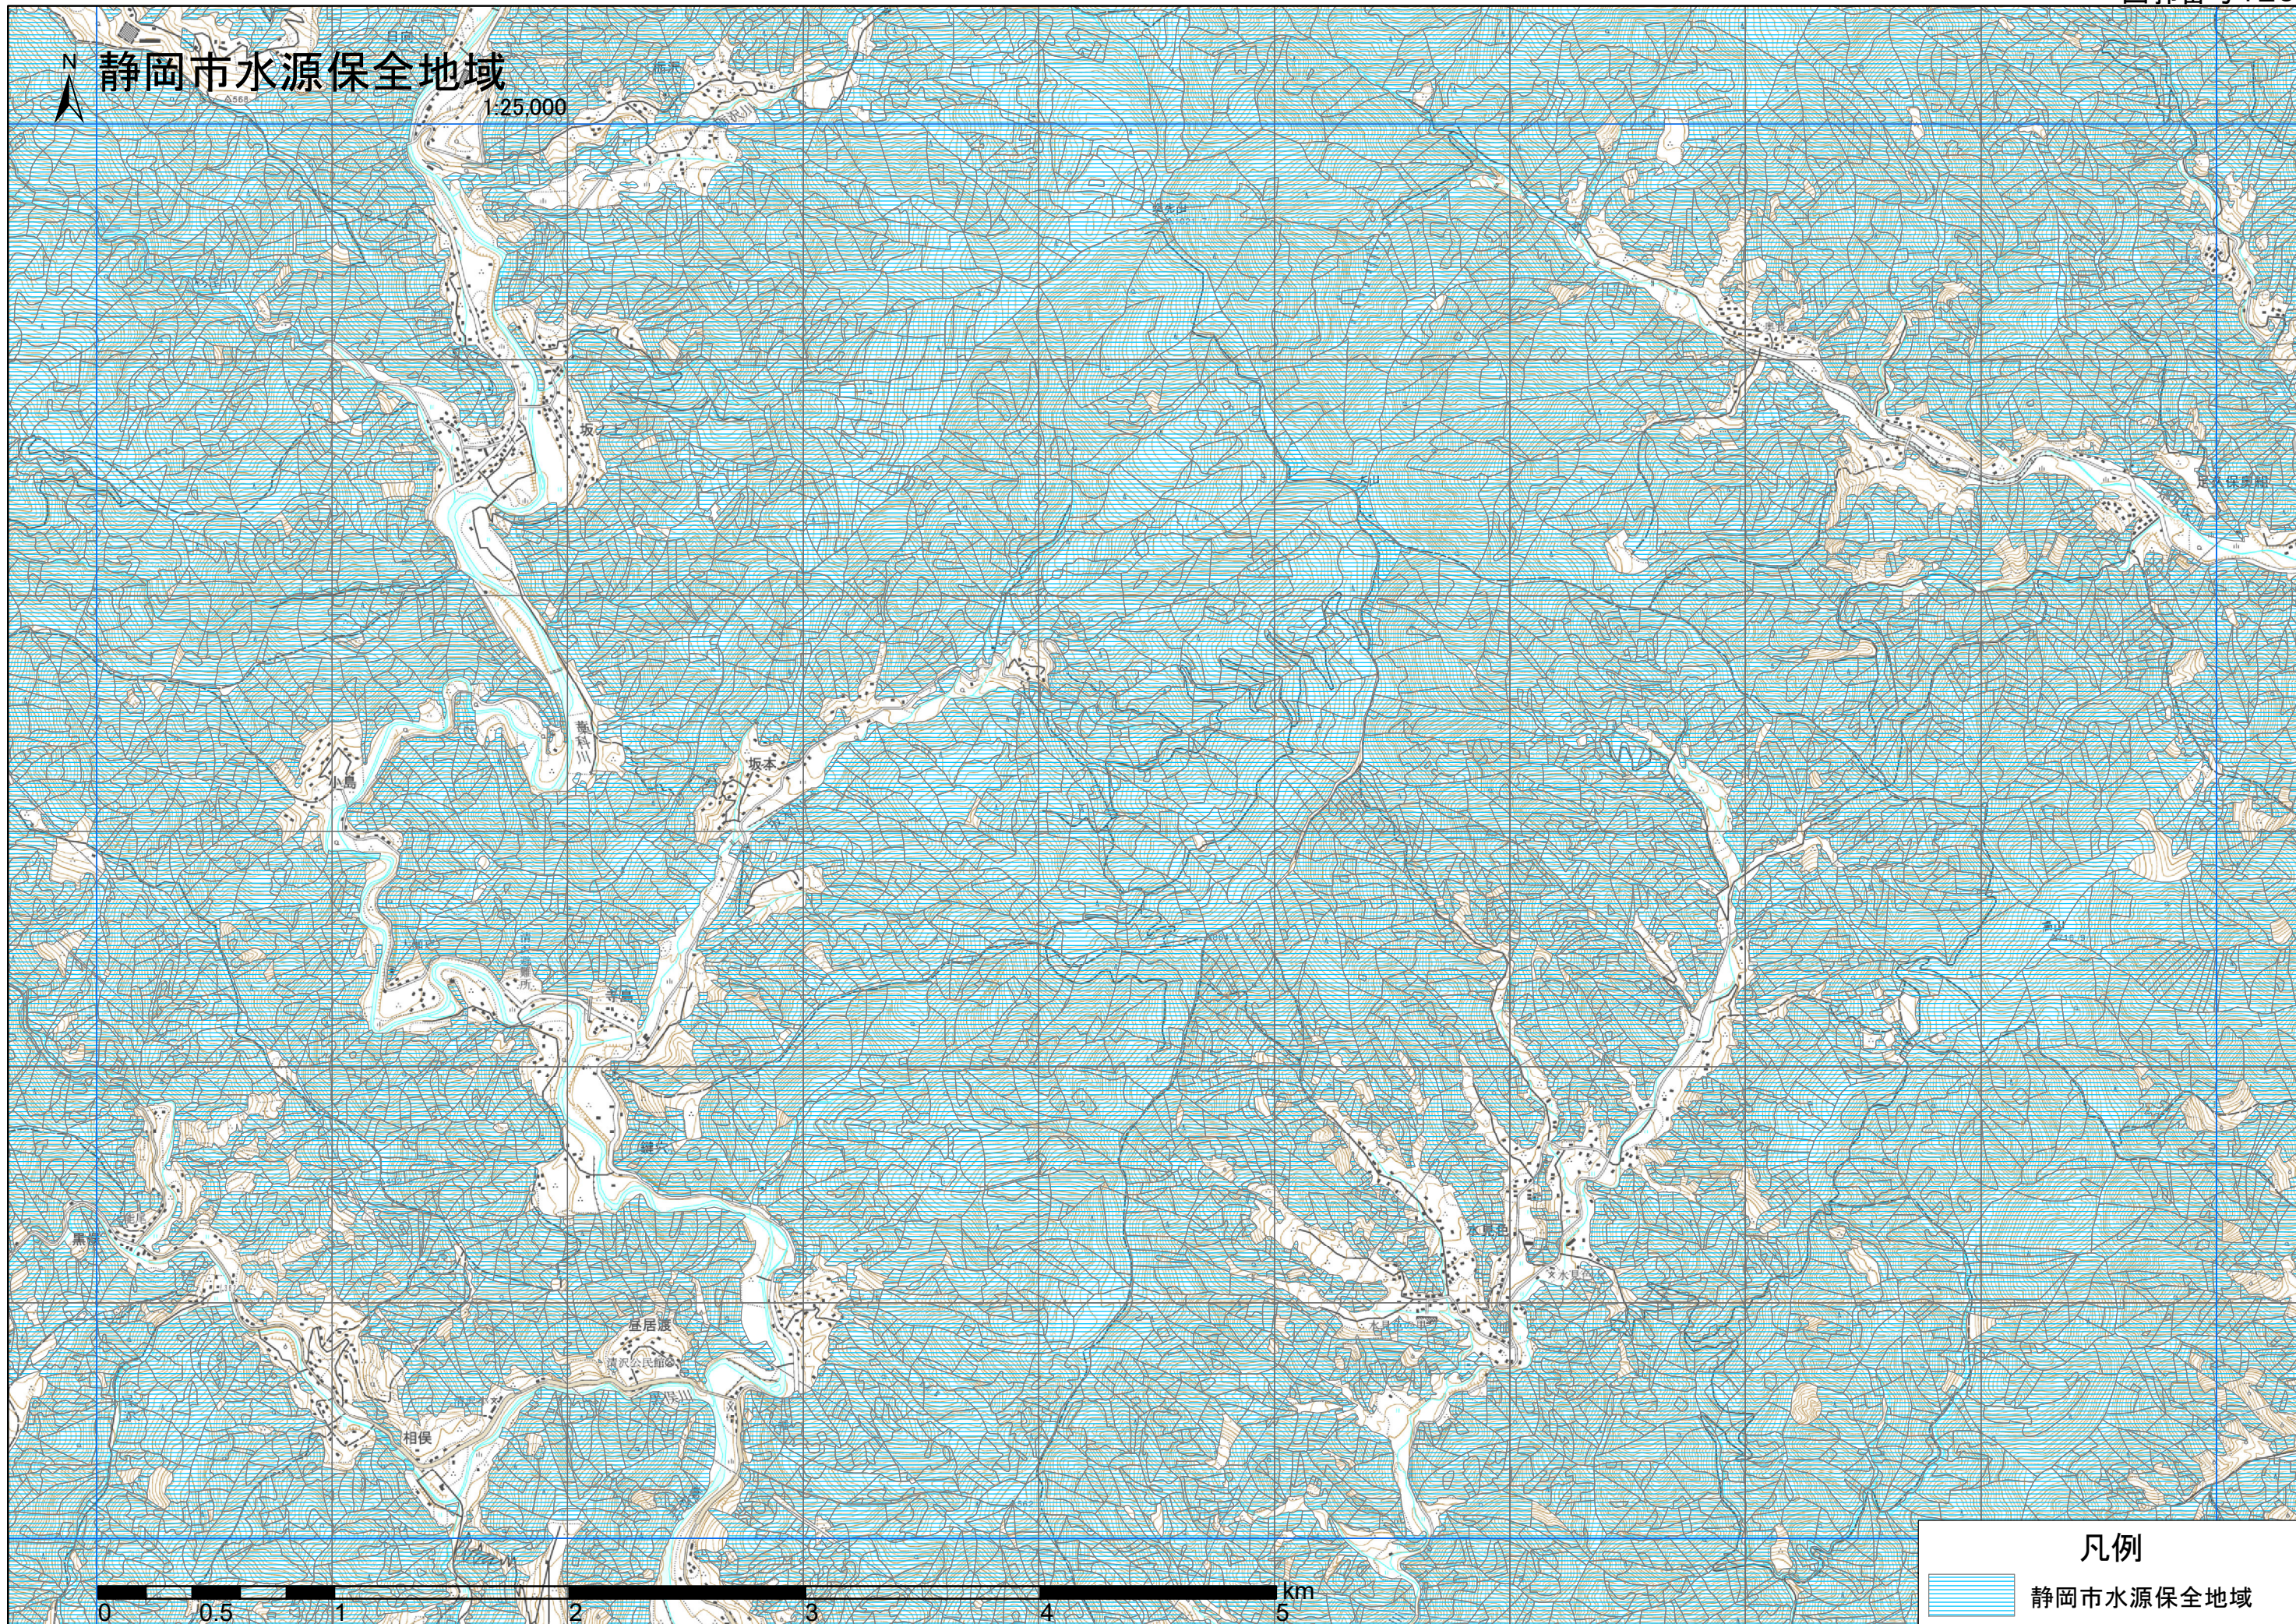

# 静岡市水源保全地域

1:25,000

## 凡例

 静岡市水源保全地域