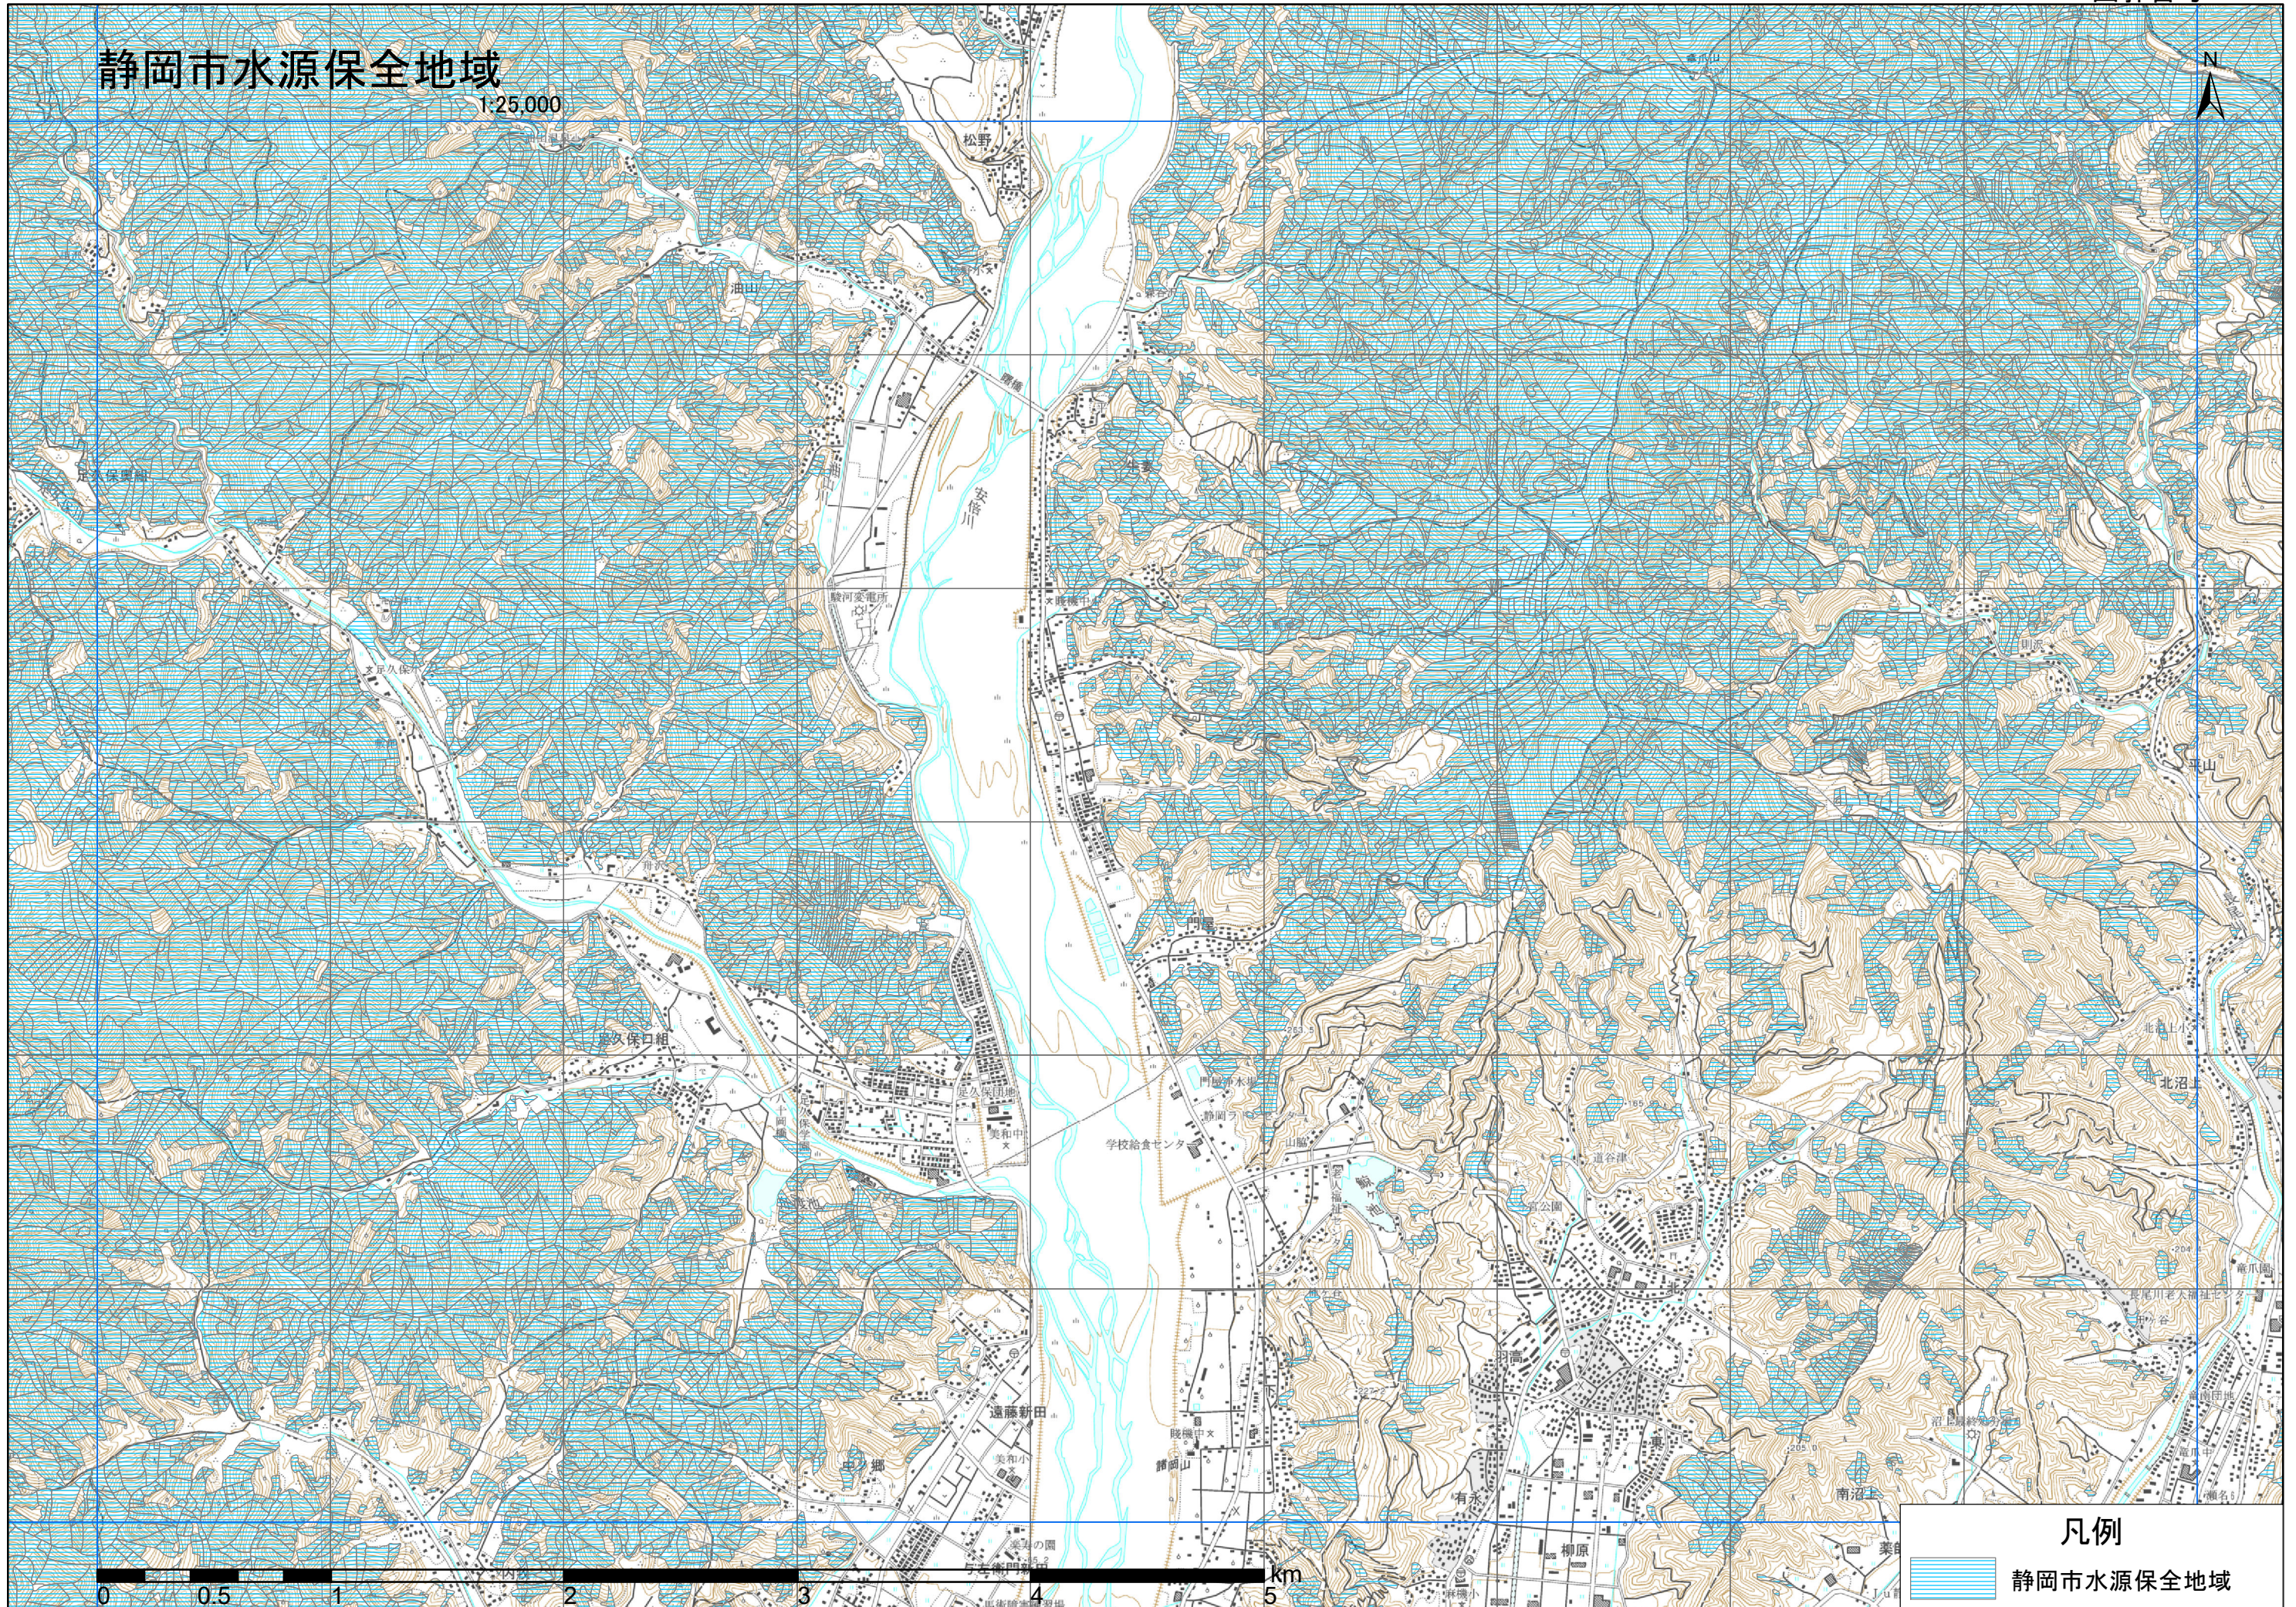

静岡市水源保全地域

1:25,000

凡例

 静岡市水源保全地域

静岡市水源保全地域

1:25,000

凡例

-  静岡市水源保全地域
-  市町村界
-  図郭 1km×1km

0 0.5 1 2 3 4 5 km