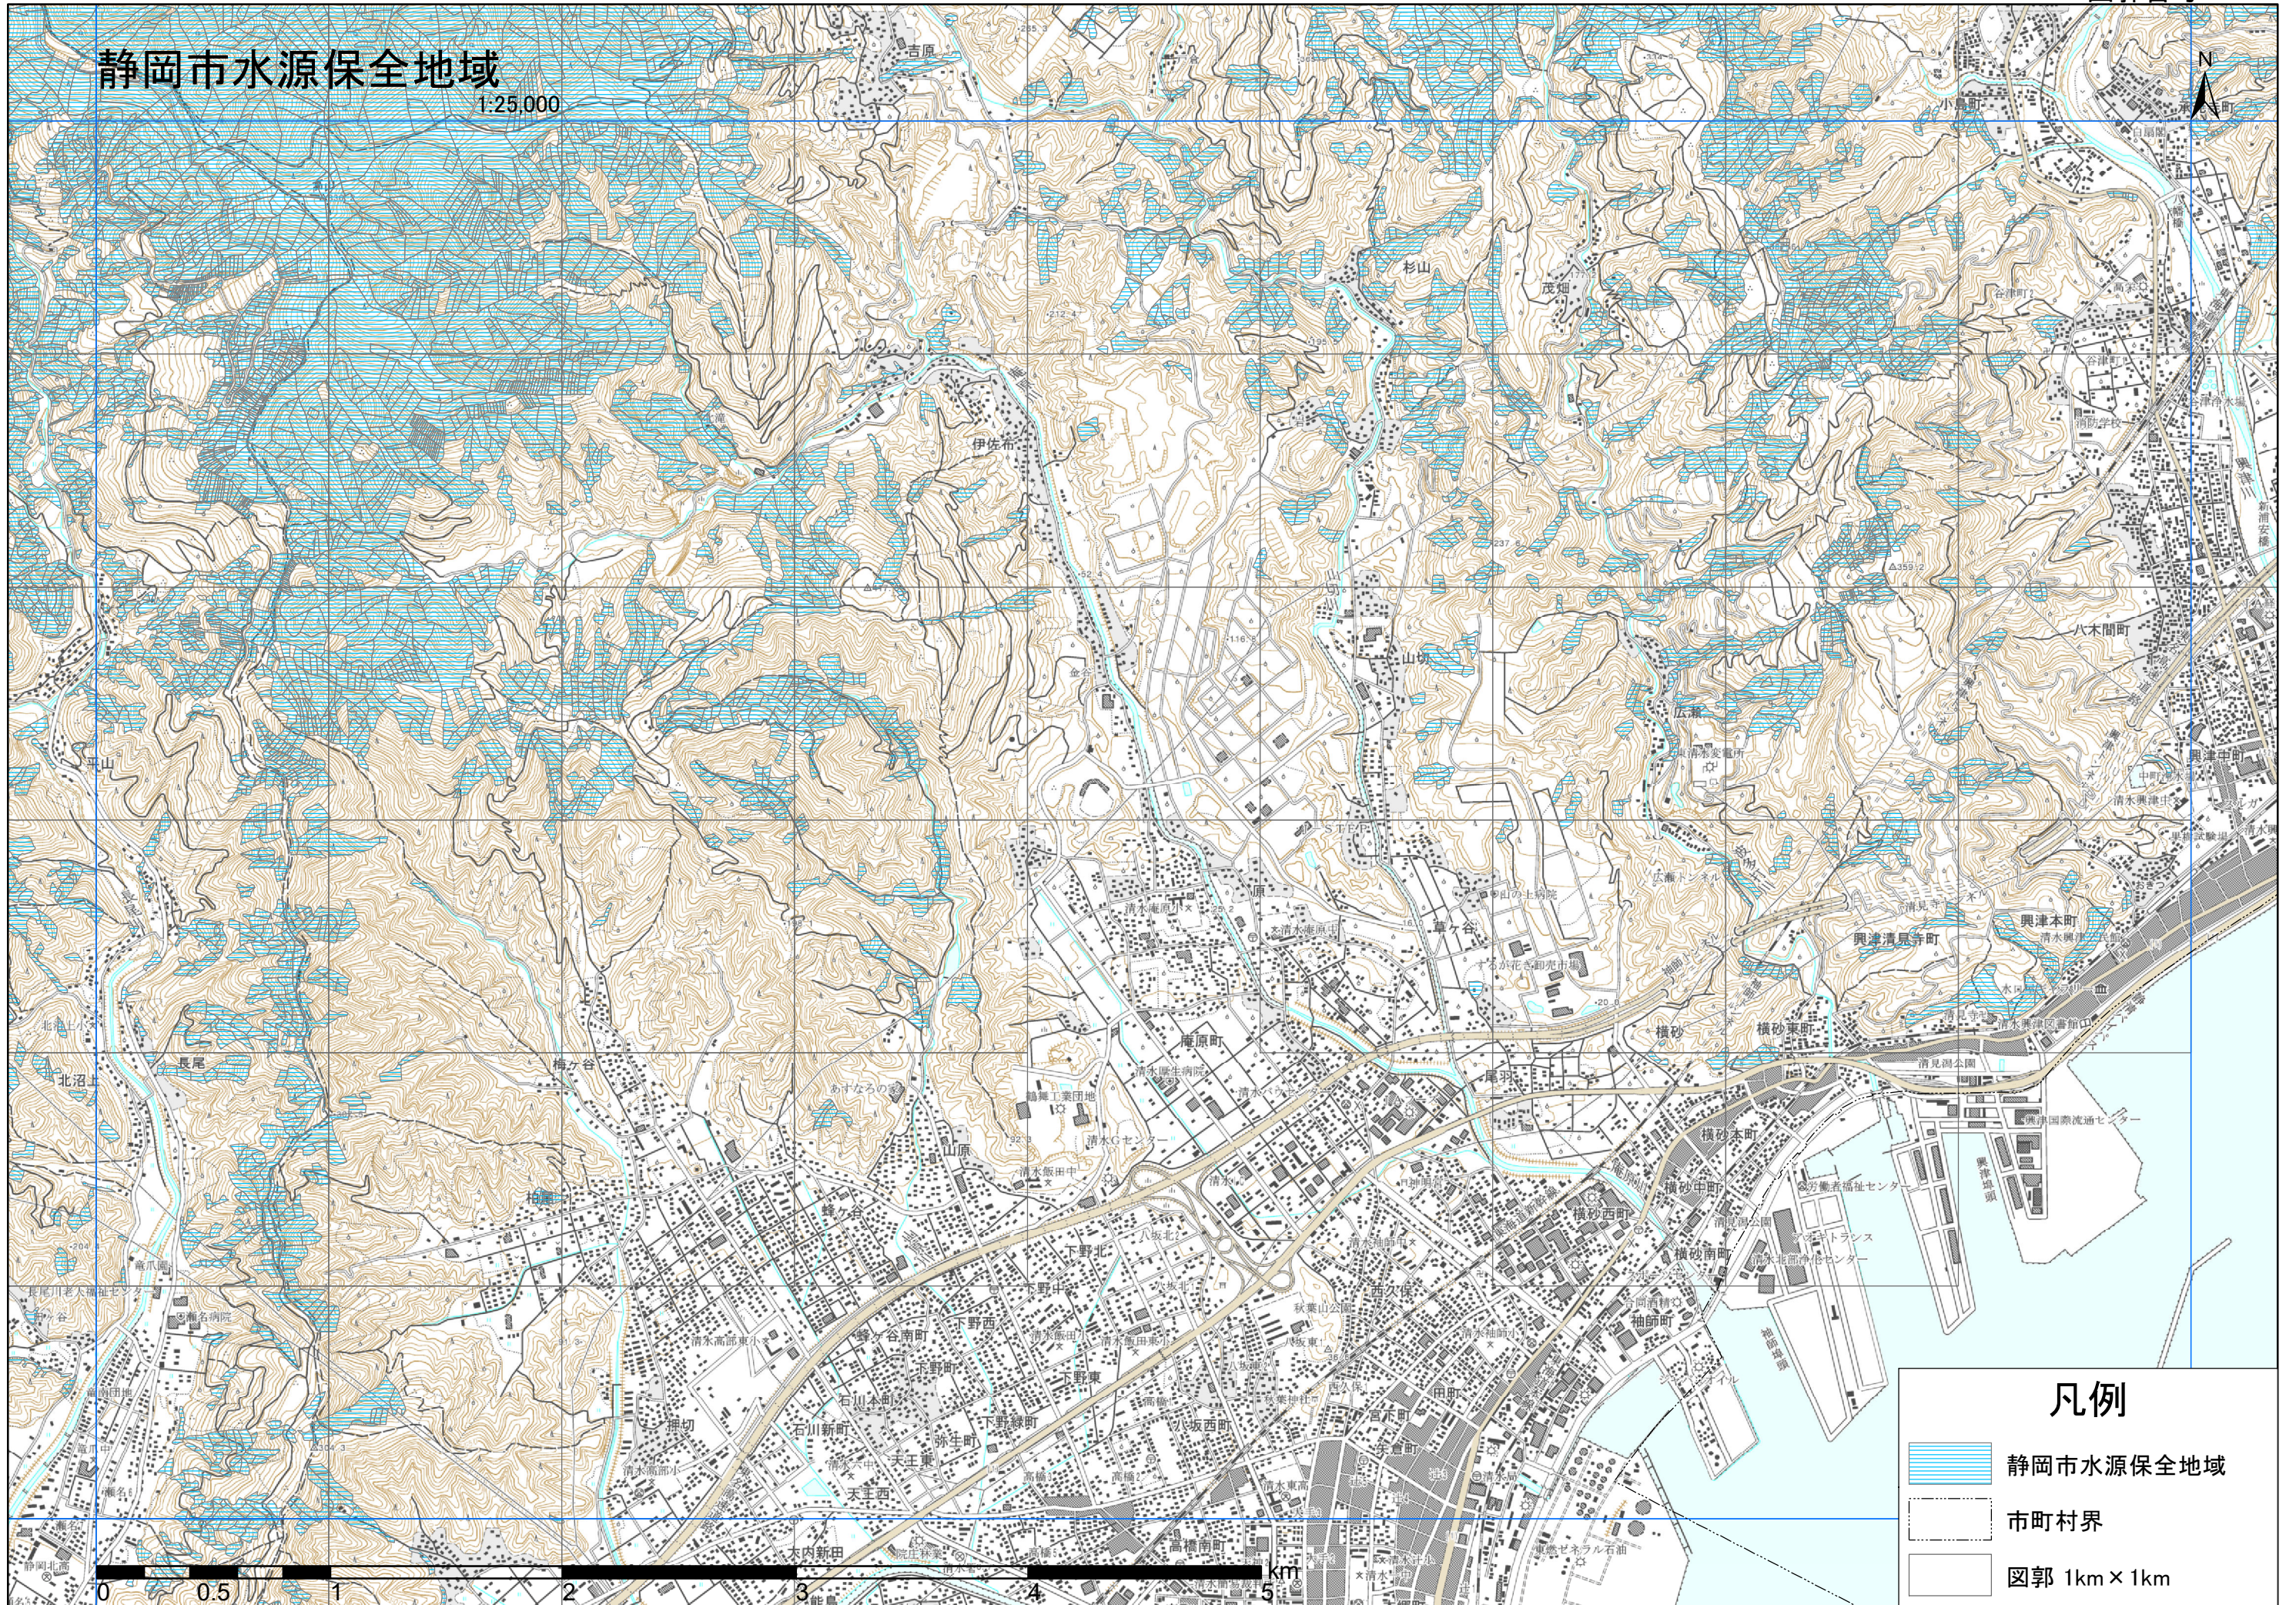

静岡市水源保全地域

1:25,000

凡例

 静岡市水源保全地域

静岡市水源保全地域

1:25,000

凡例

-  静岡市水源保全地域
-  市町村界
-  図郭 1km×1km

0 0.5 1 2 3 4 5 km