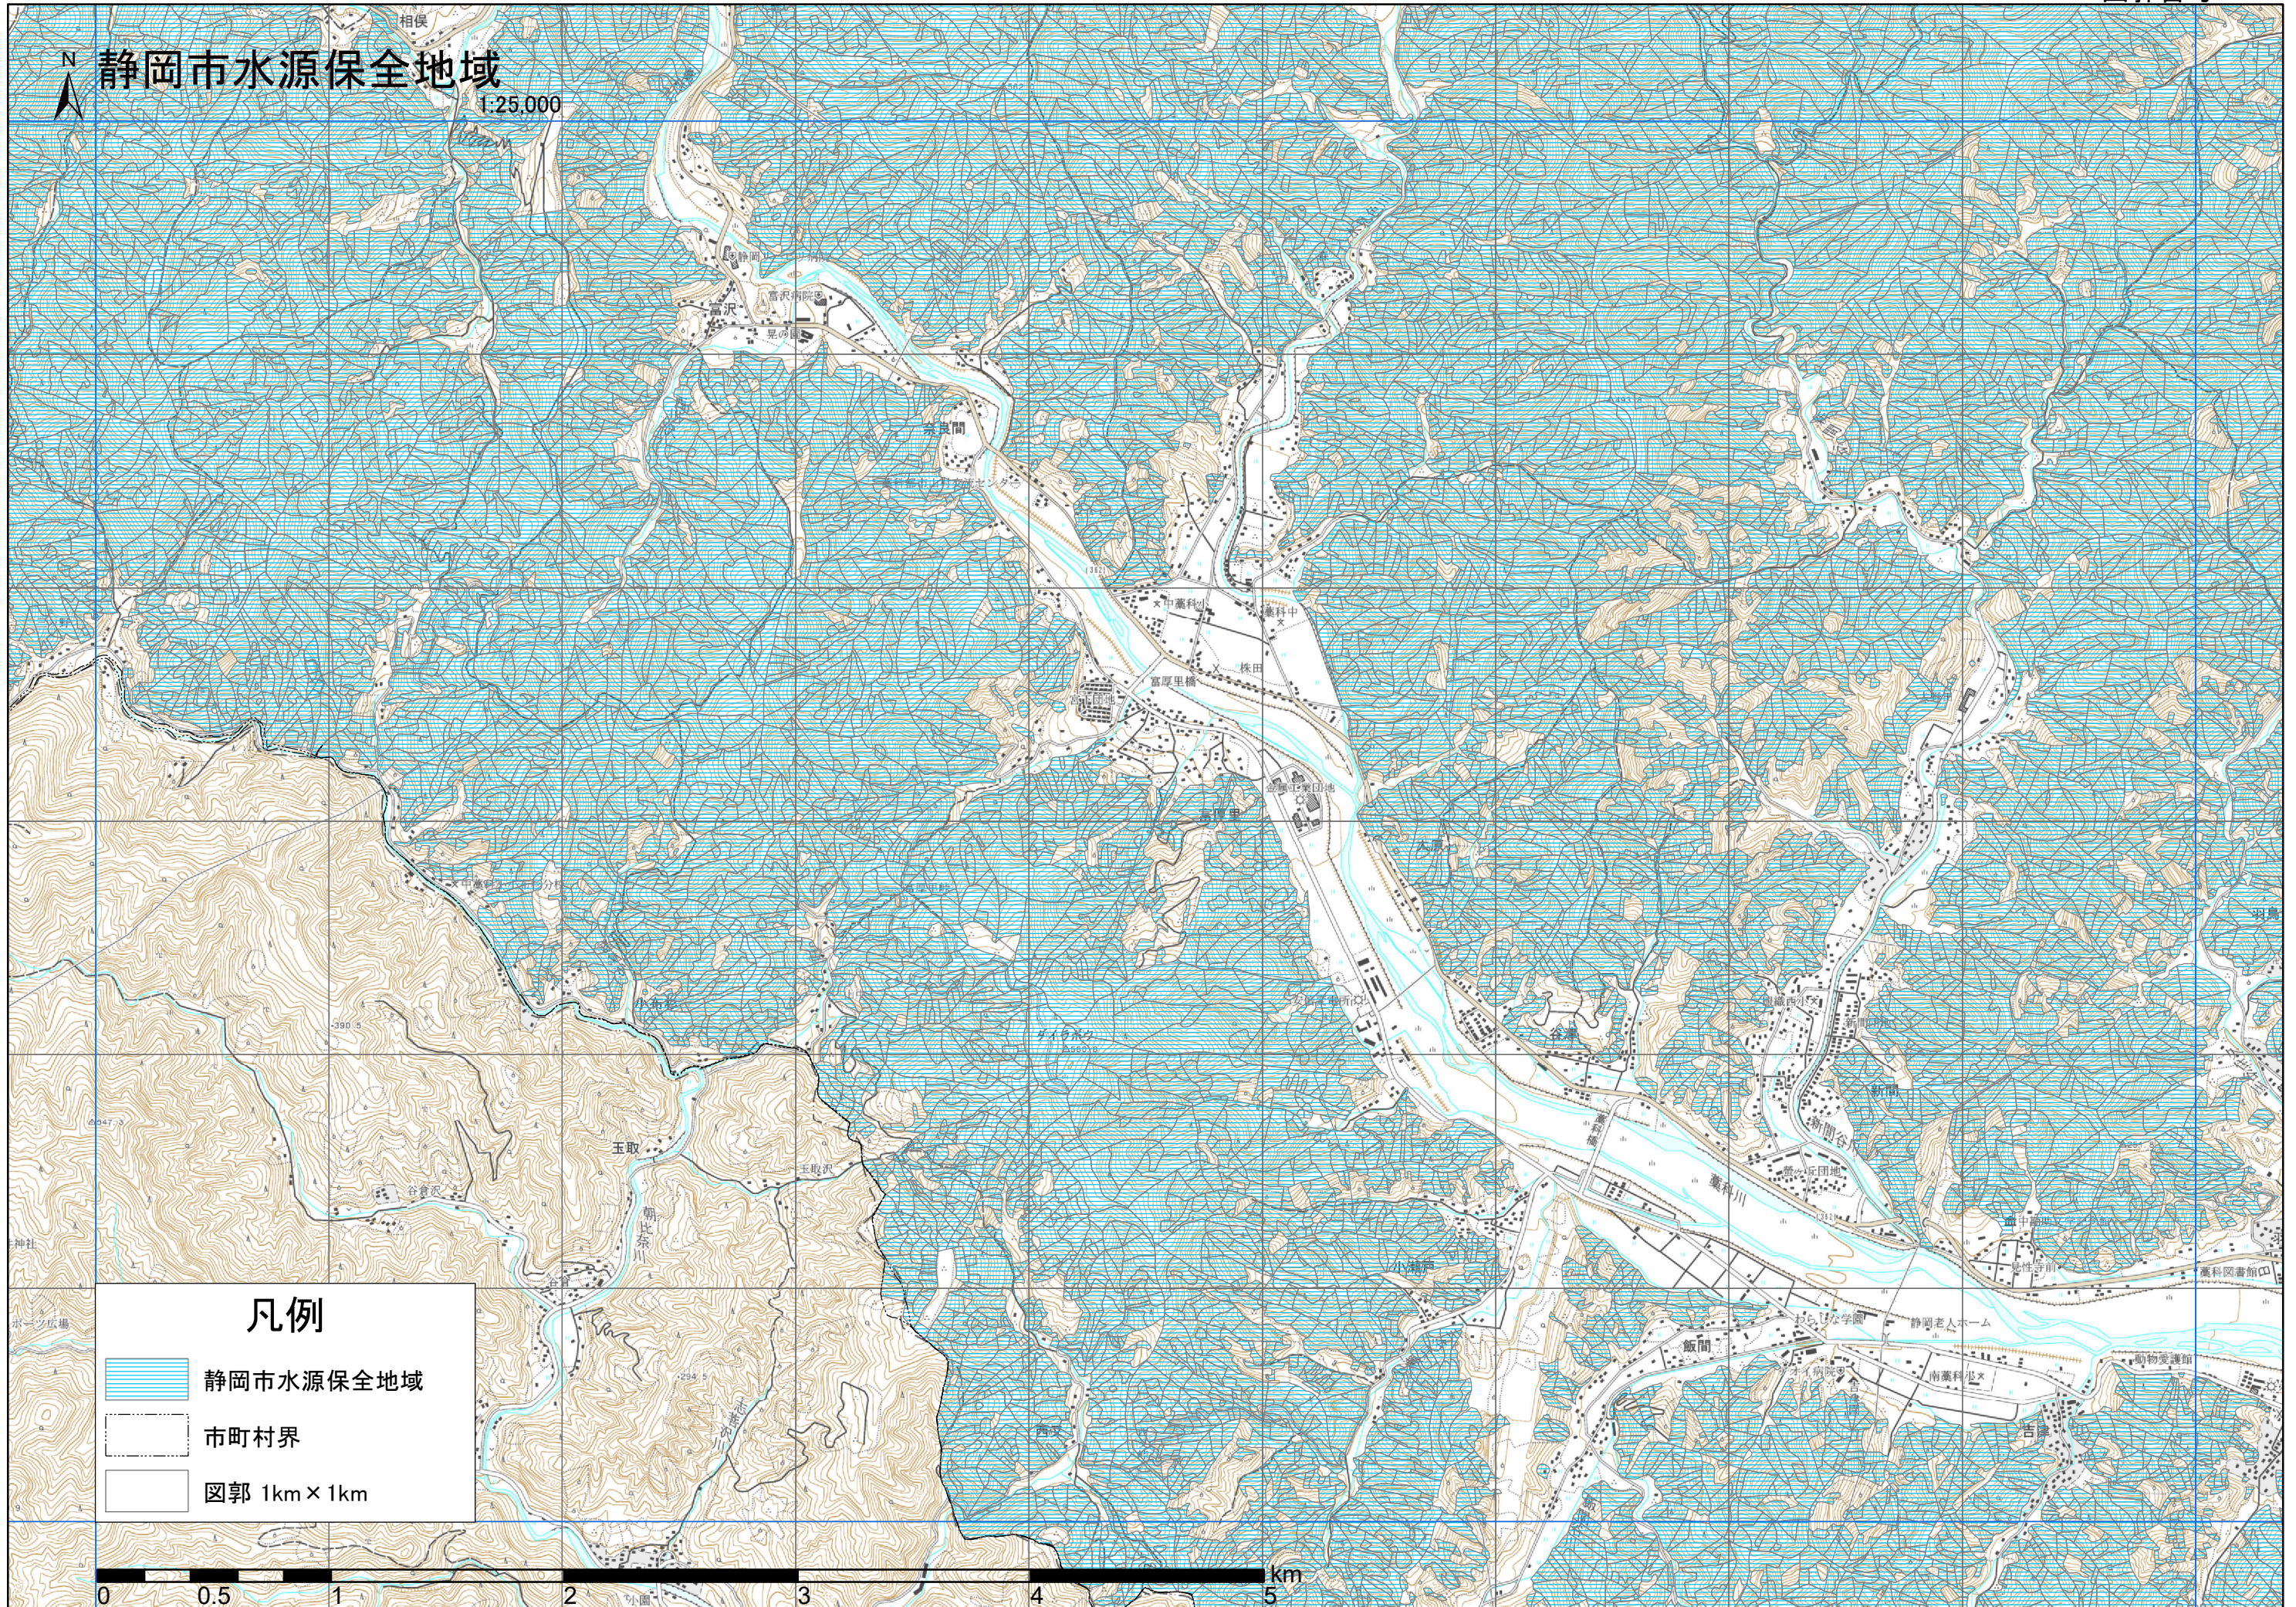

静岡市水源保全地域

1:25,000

凡例

-  静岡市水源保全地域
-  市町村界
-  図郭 1km × 1km

静岡市水源保全地域

1:25,000

凡例

-  静岡市水源保全地域
-  市町村界
-  図郭 1km × 1km