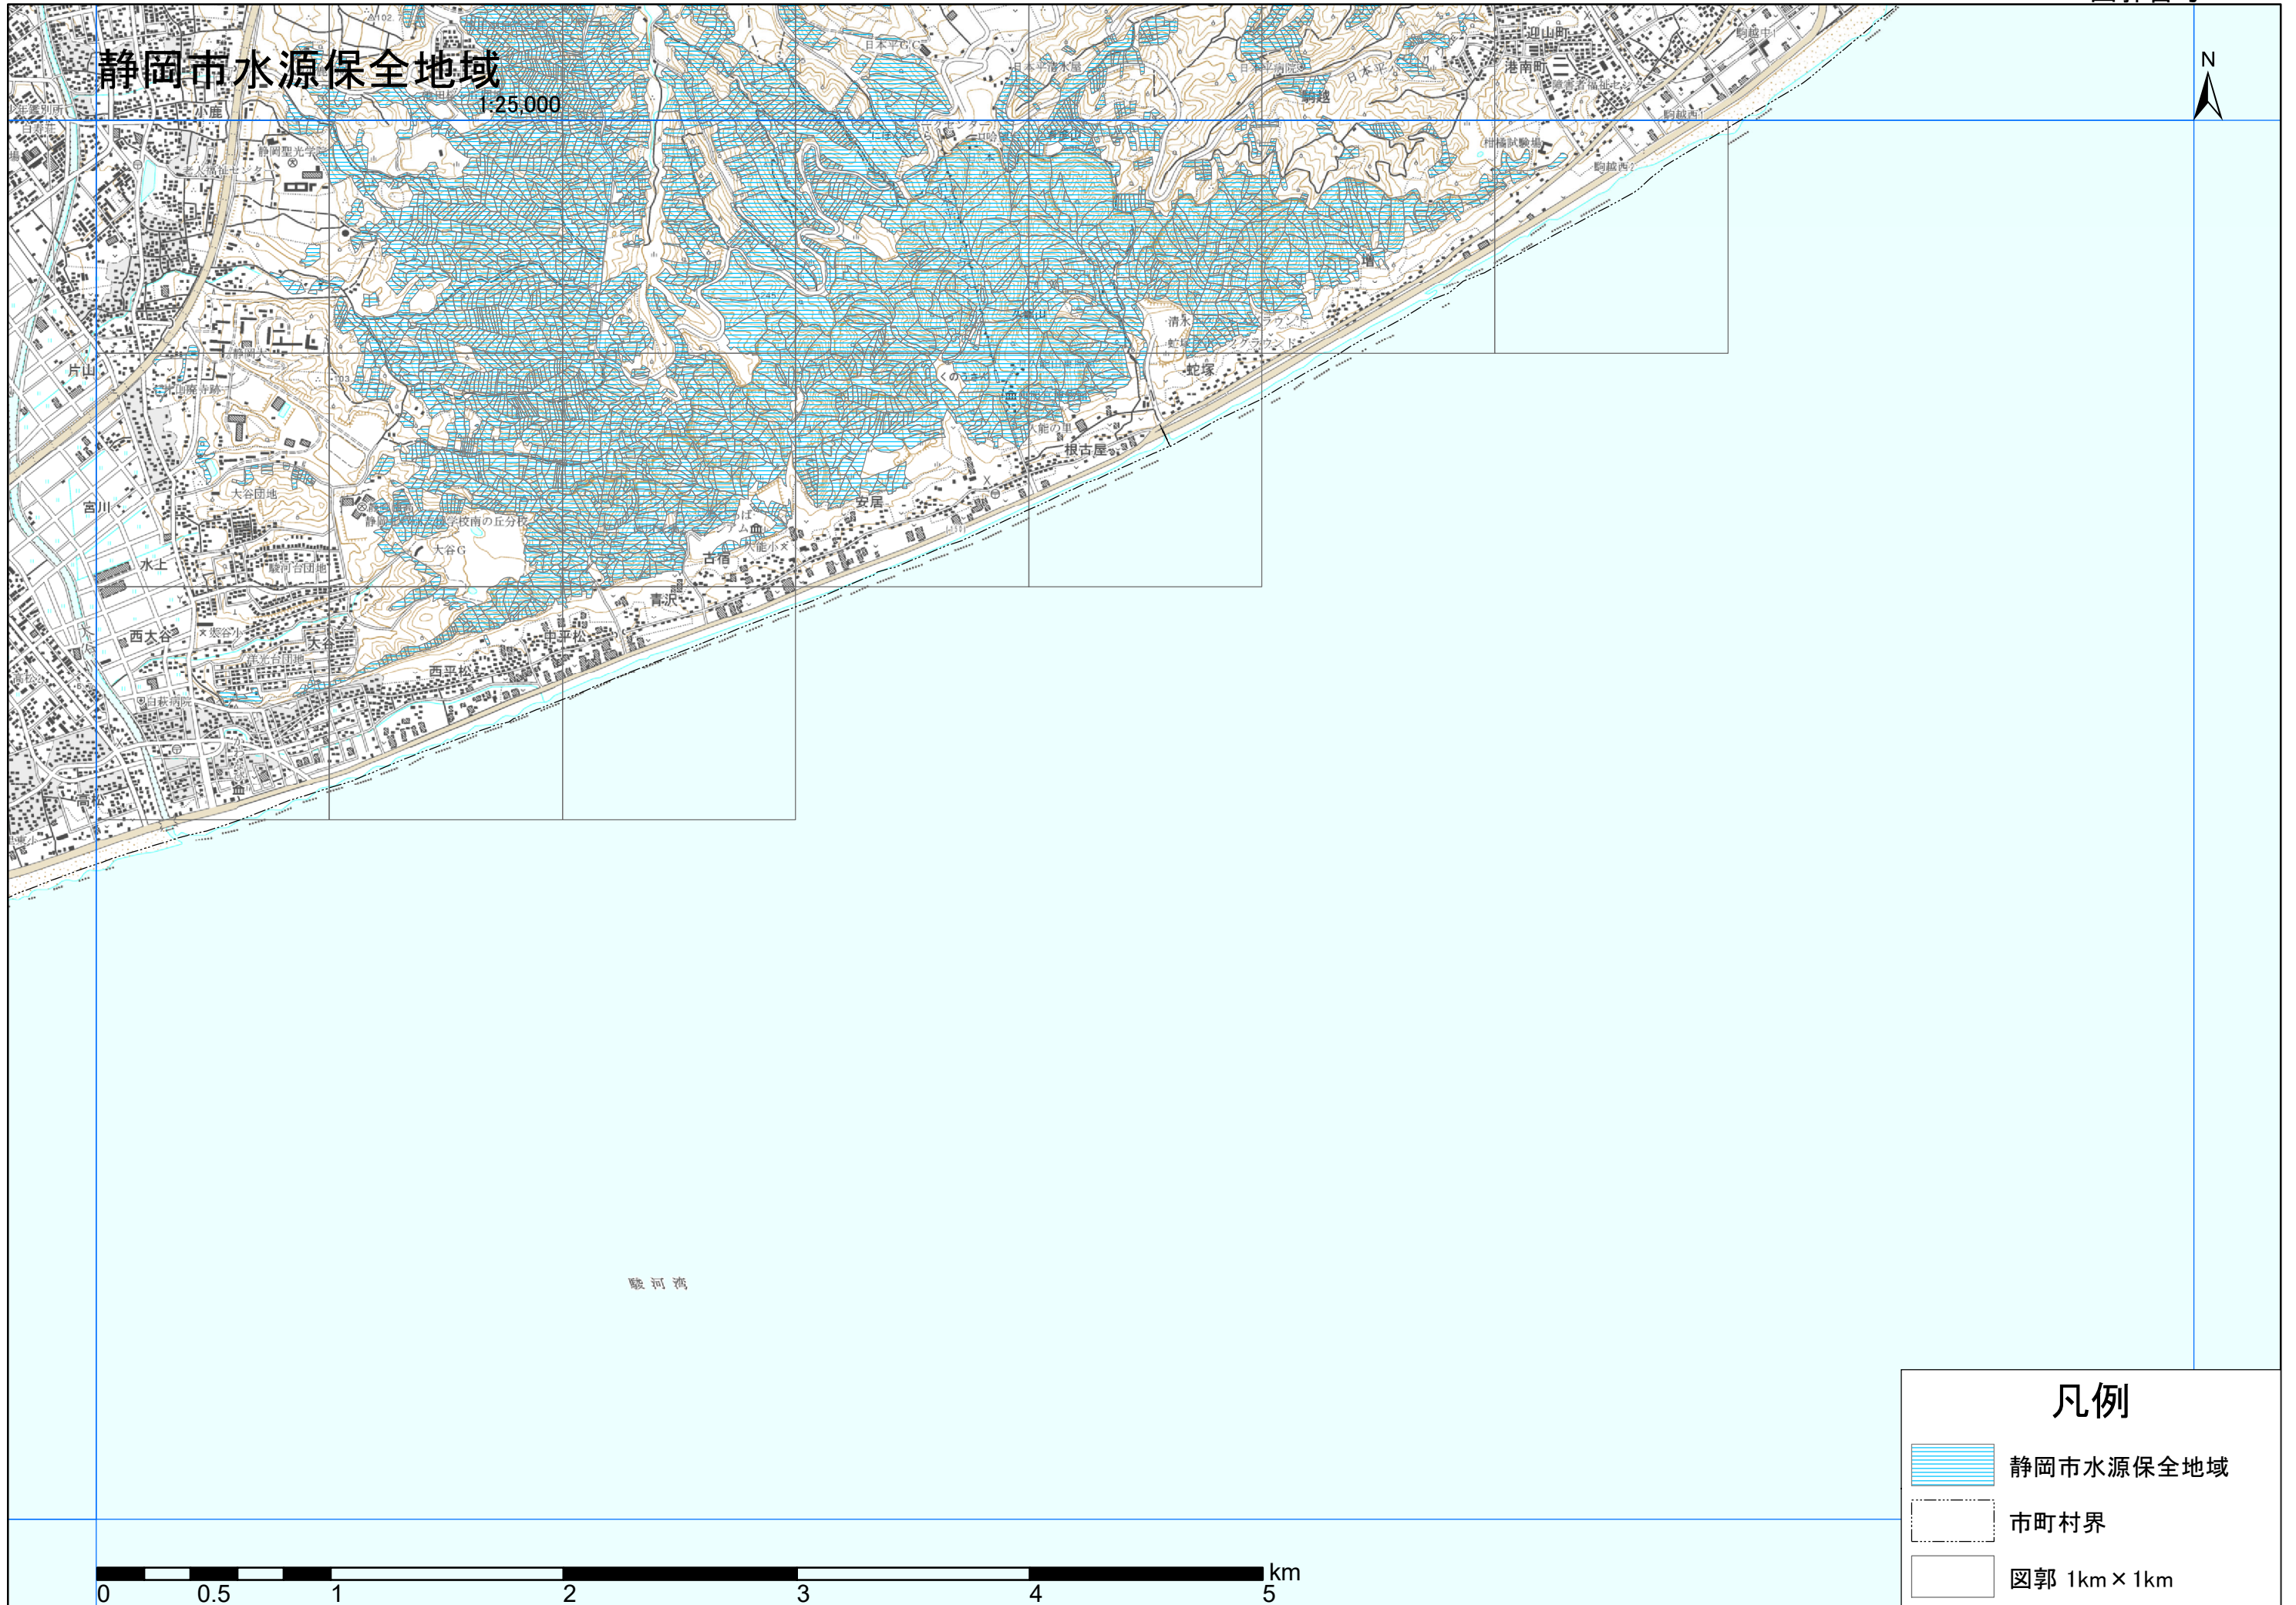

静岡市水源保全地域

1:25,000

凡例

-  静岡市水源保全地域
-  市町村界
-  図郭 1km × 1km

0 0.5 1 2 3 4 5 km

静岡市水源保全地域

1:25,000

凡例

-  静岡市水源保全地域
-  市町村界
-  図郭 1km × 1km

静岡市水源保全地域

1:25,000

凡例

-  静岡市水源保全地域
-  市町村界
-  図郭 1km x 1km