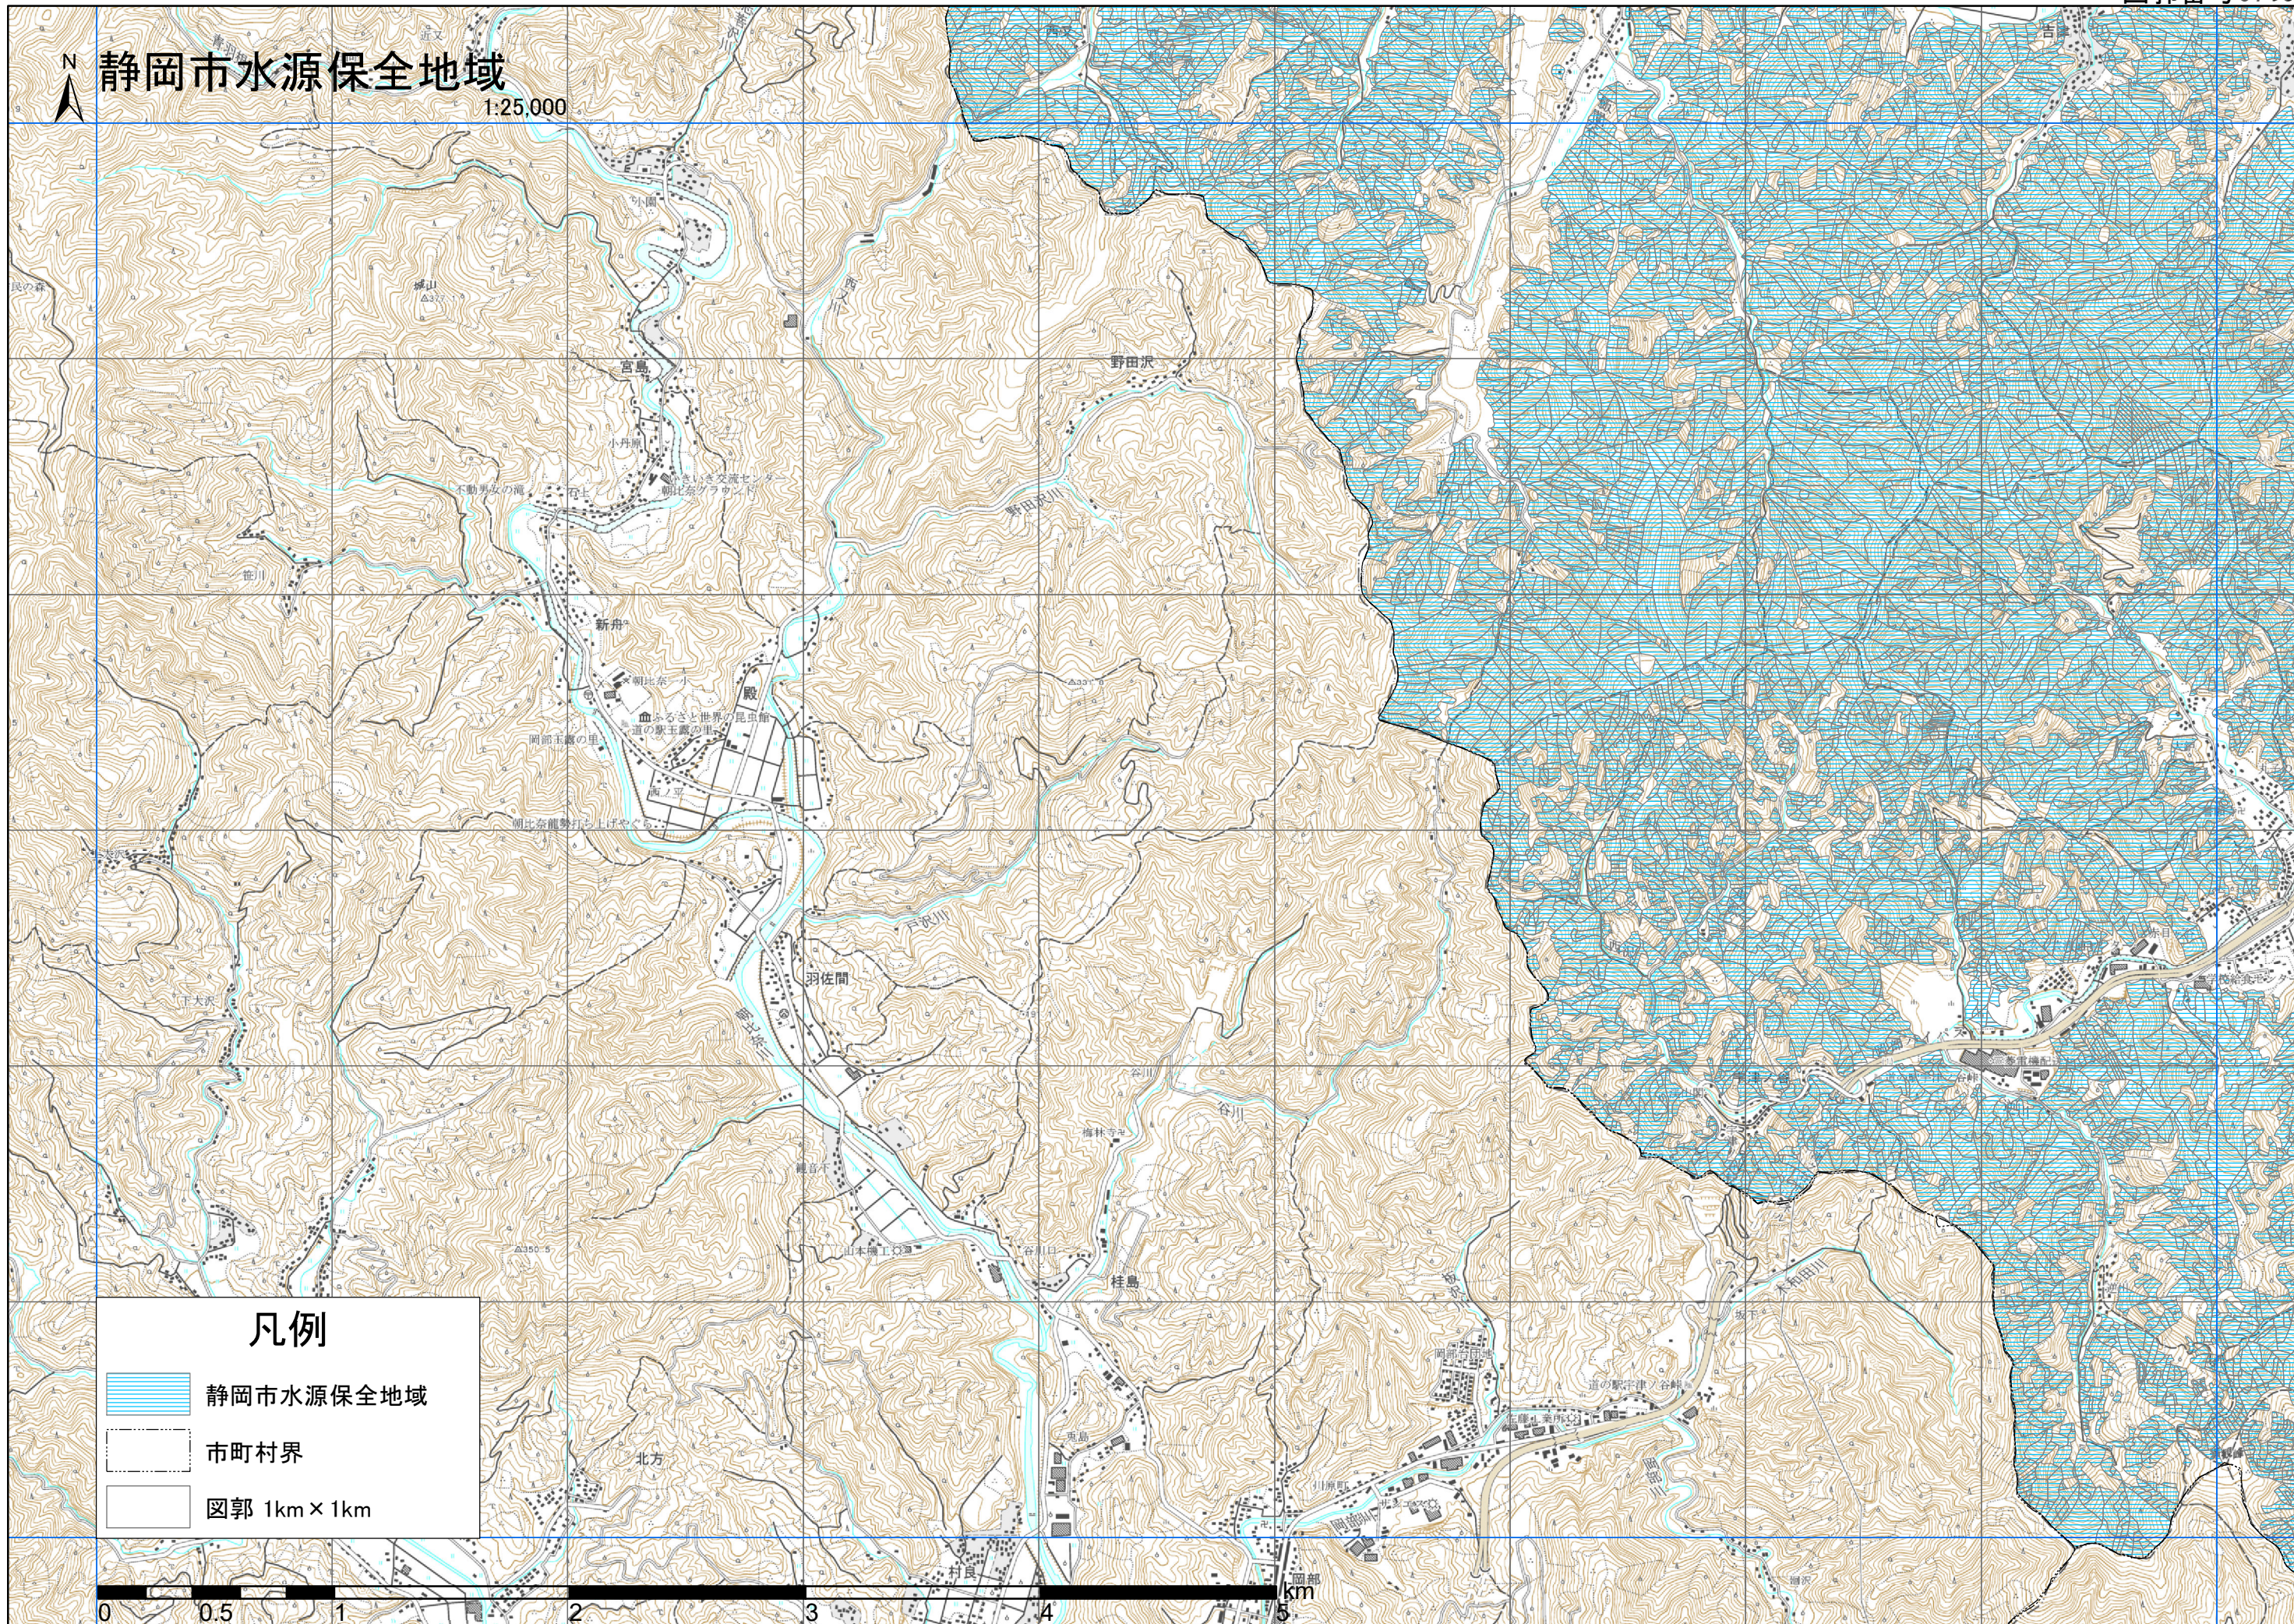

静岡市水源保全地域

1:25,000

凡例

-  静岡市水源保全地域
-  市町村界
-  図郭 1km × 1km

0 0.5 1 2 3 4 5 km

静岡市水源保全地域

1:25,000

凡例

-  静岡市水源保全地域
-  市町村界
-  図郭 1km × 1km

静岡市水源保全地域

1:25,000

凡例

-  静岡市水源保全地域
-  市町村界
-  図郭 1km x 1km