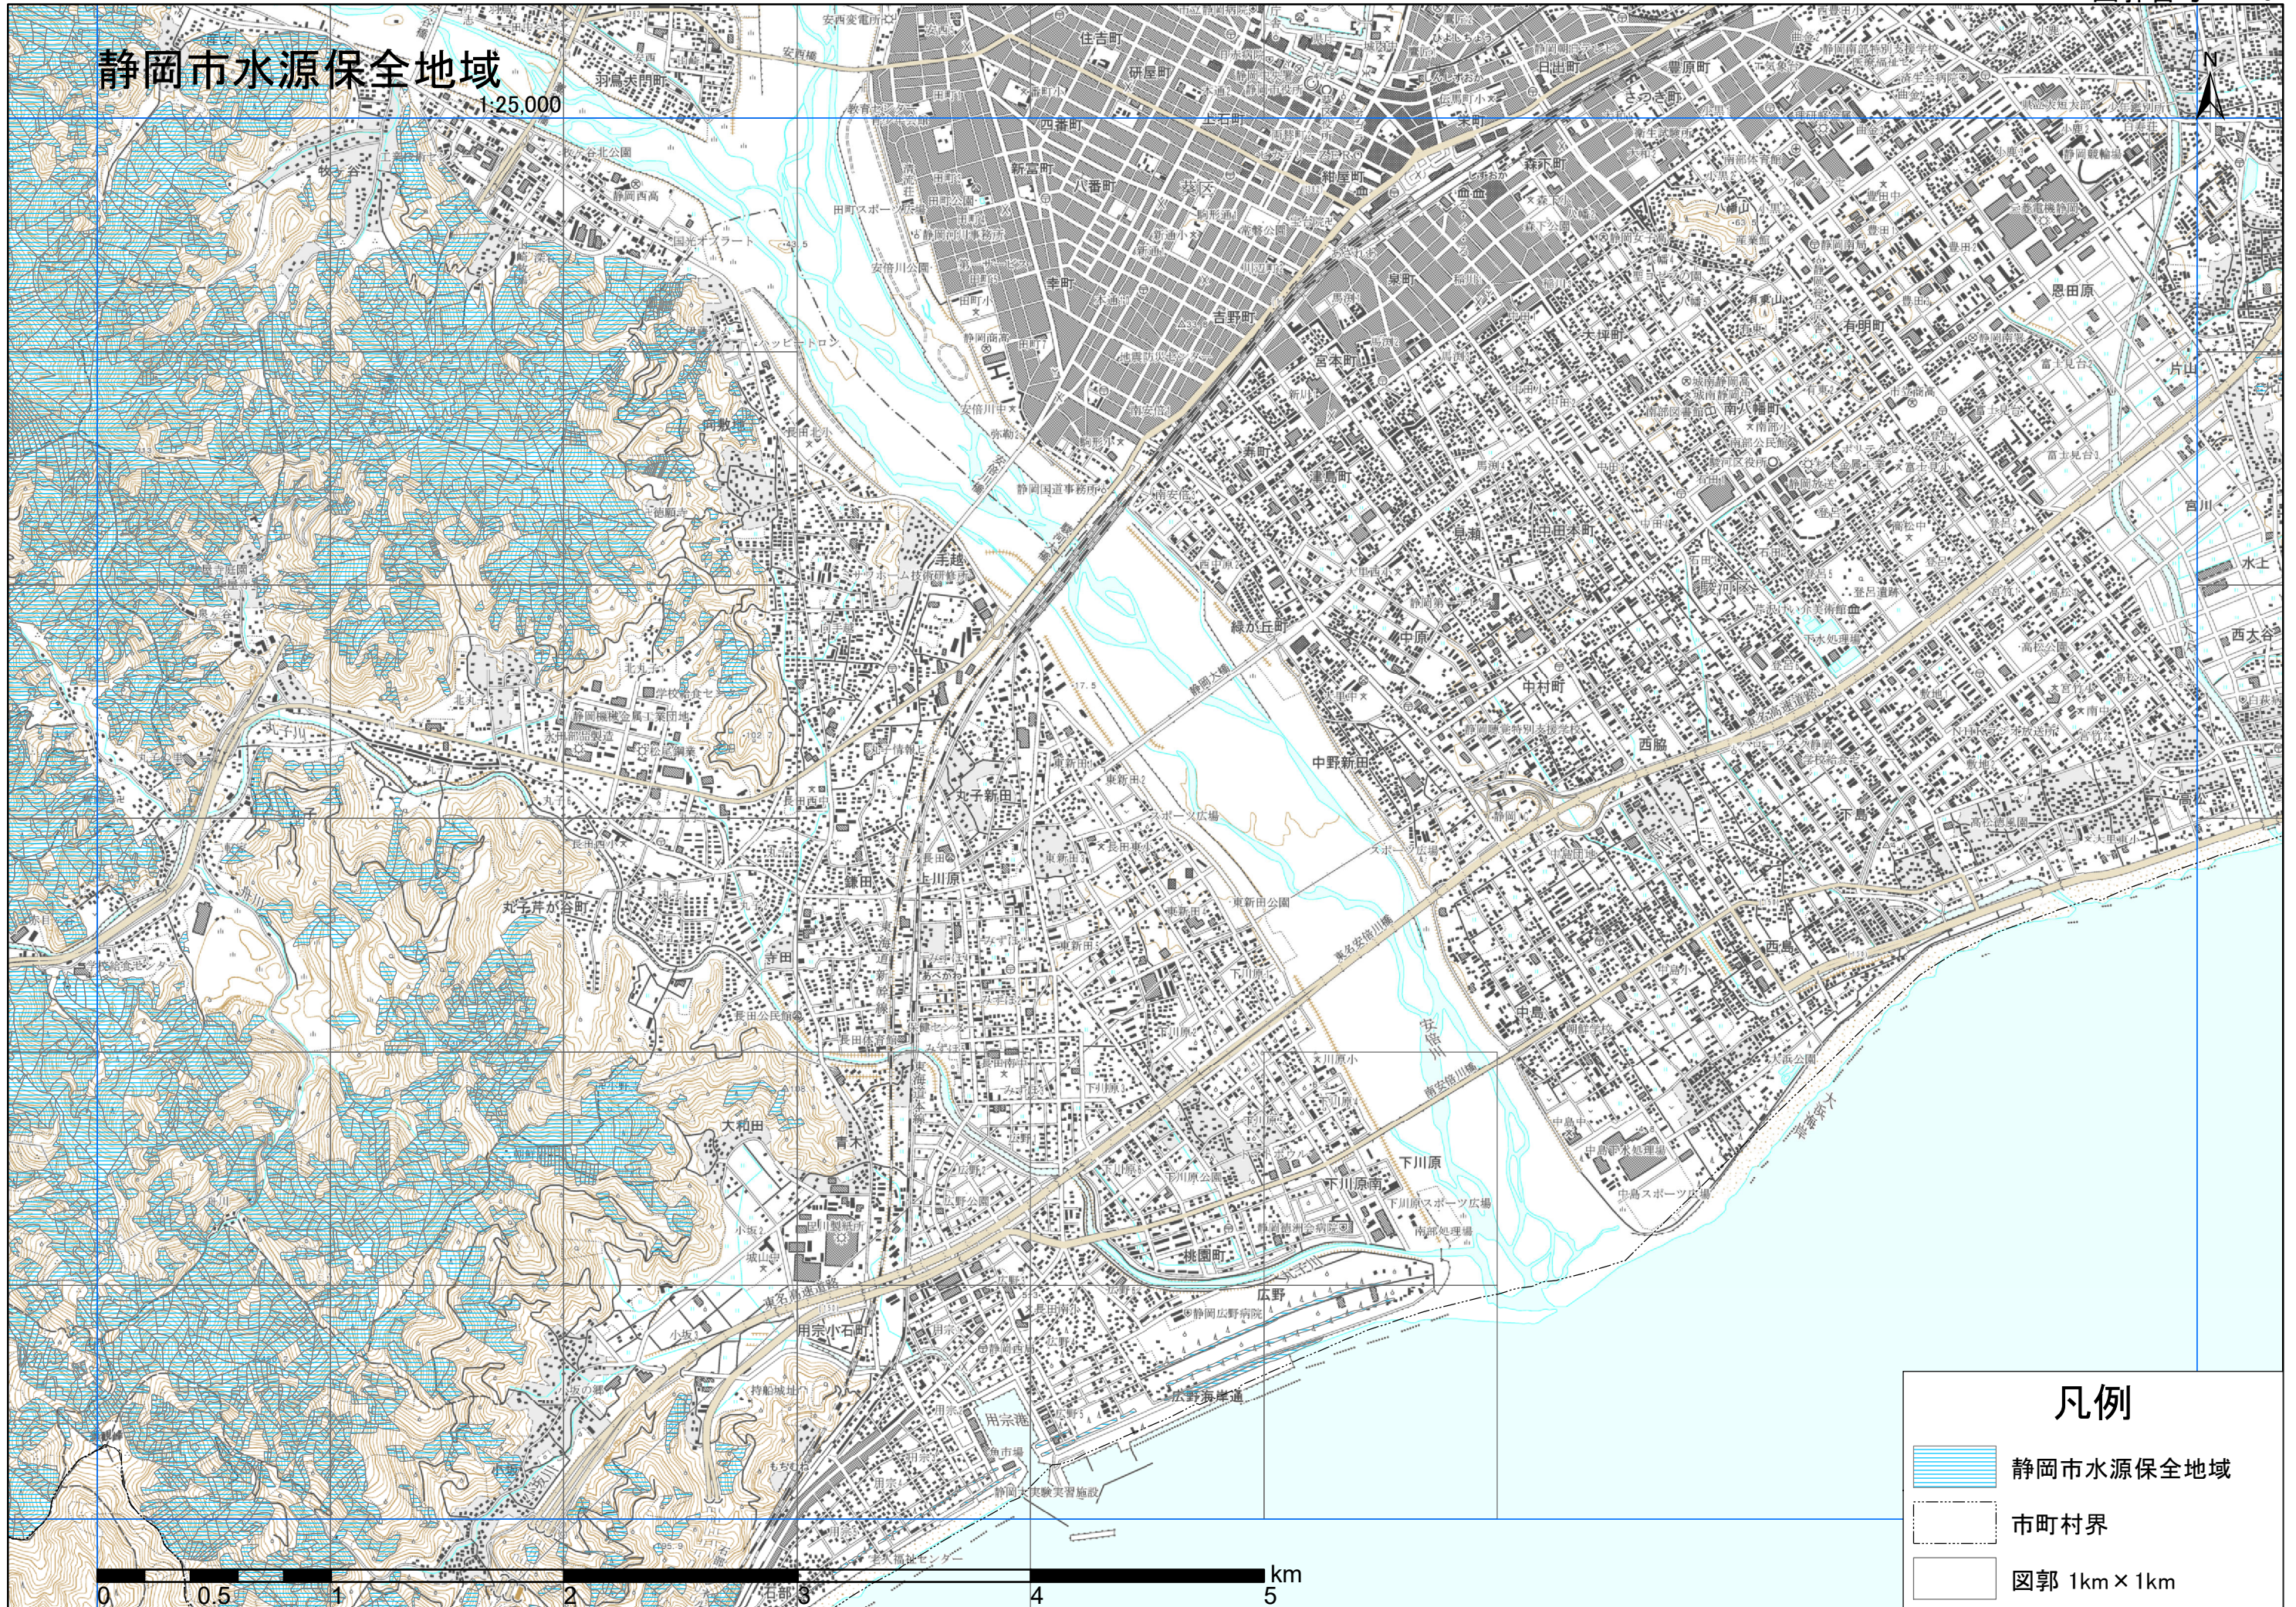

静岡市水源保全地域

1:25,000

凡例

-  静岡市水源保全地域
-  市町村界
-  図郭 1km × 1km

0 0.5 1 2 3 4 5 km

静岡市水源保全地域

1:25,000

凡例

-  静岡市水源保全地域
-  市町村界
-  図郭 1km × 1km

静岡市水源保全地域

1:25,000

凡例

-  静岡市水源保全地域
-  市町村界
-  図郭 1km x 1km