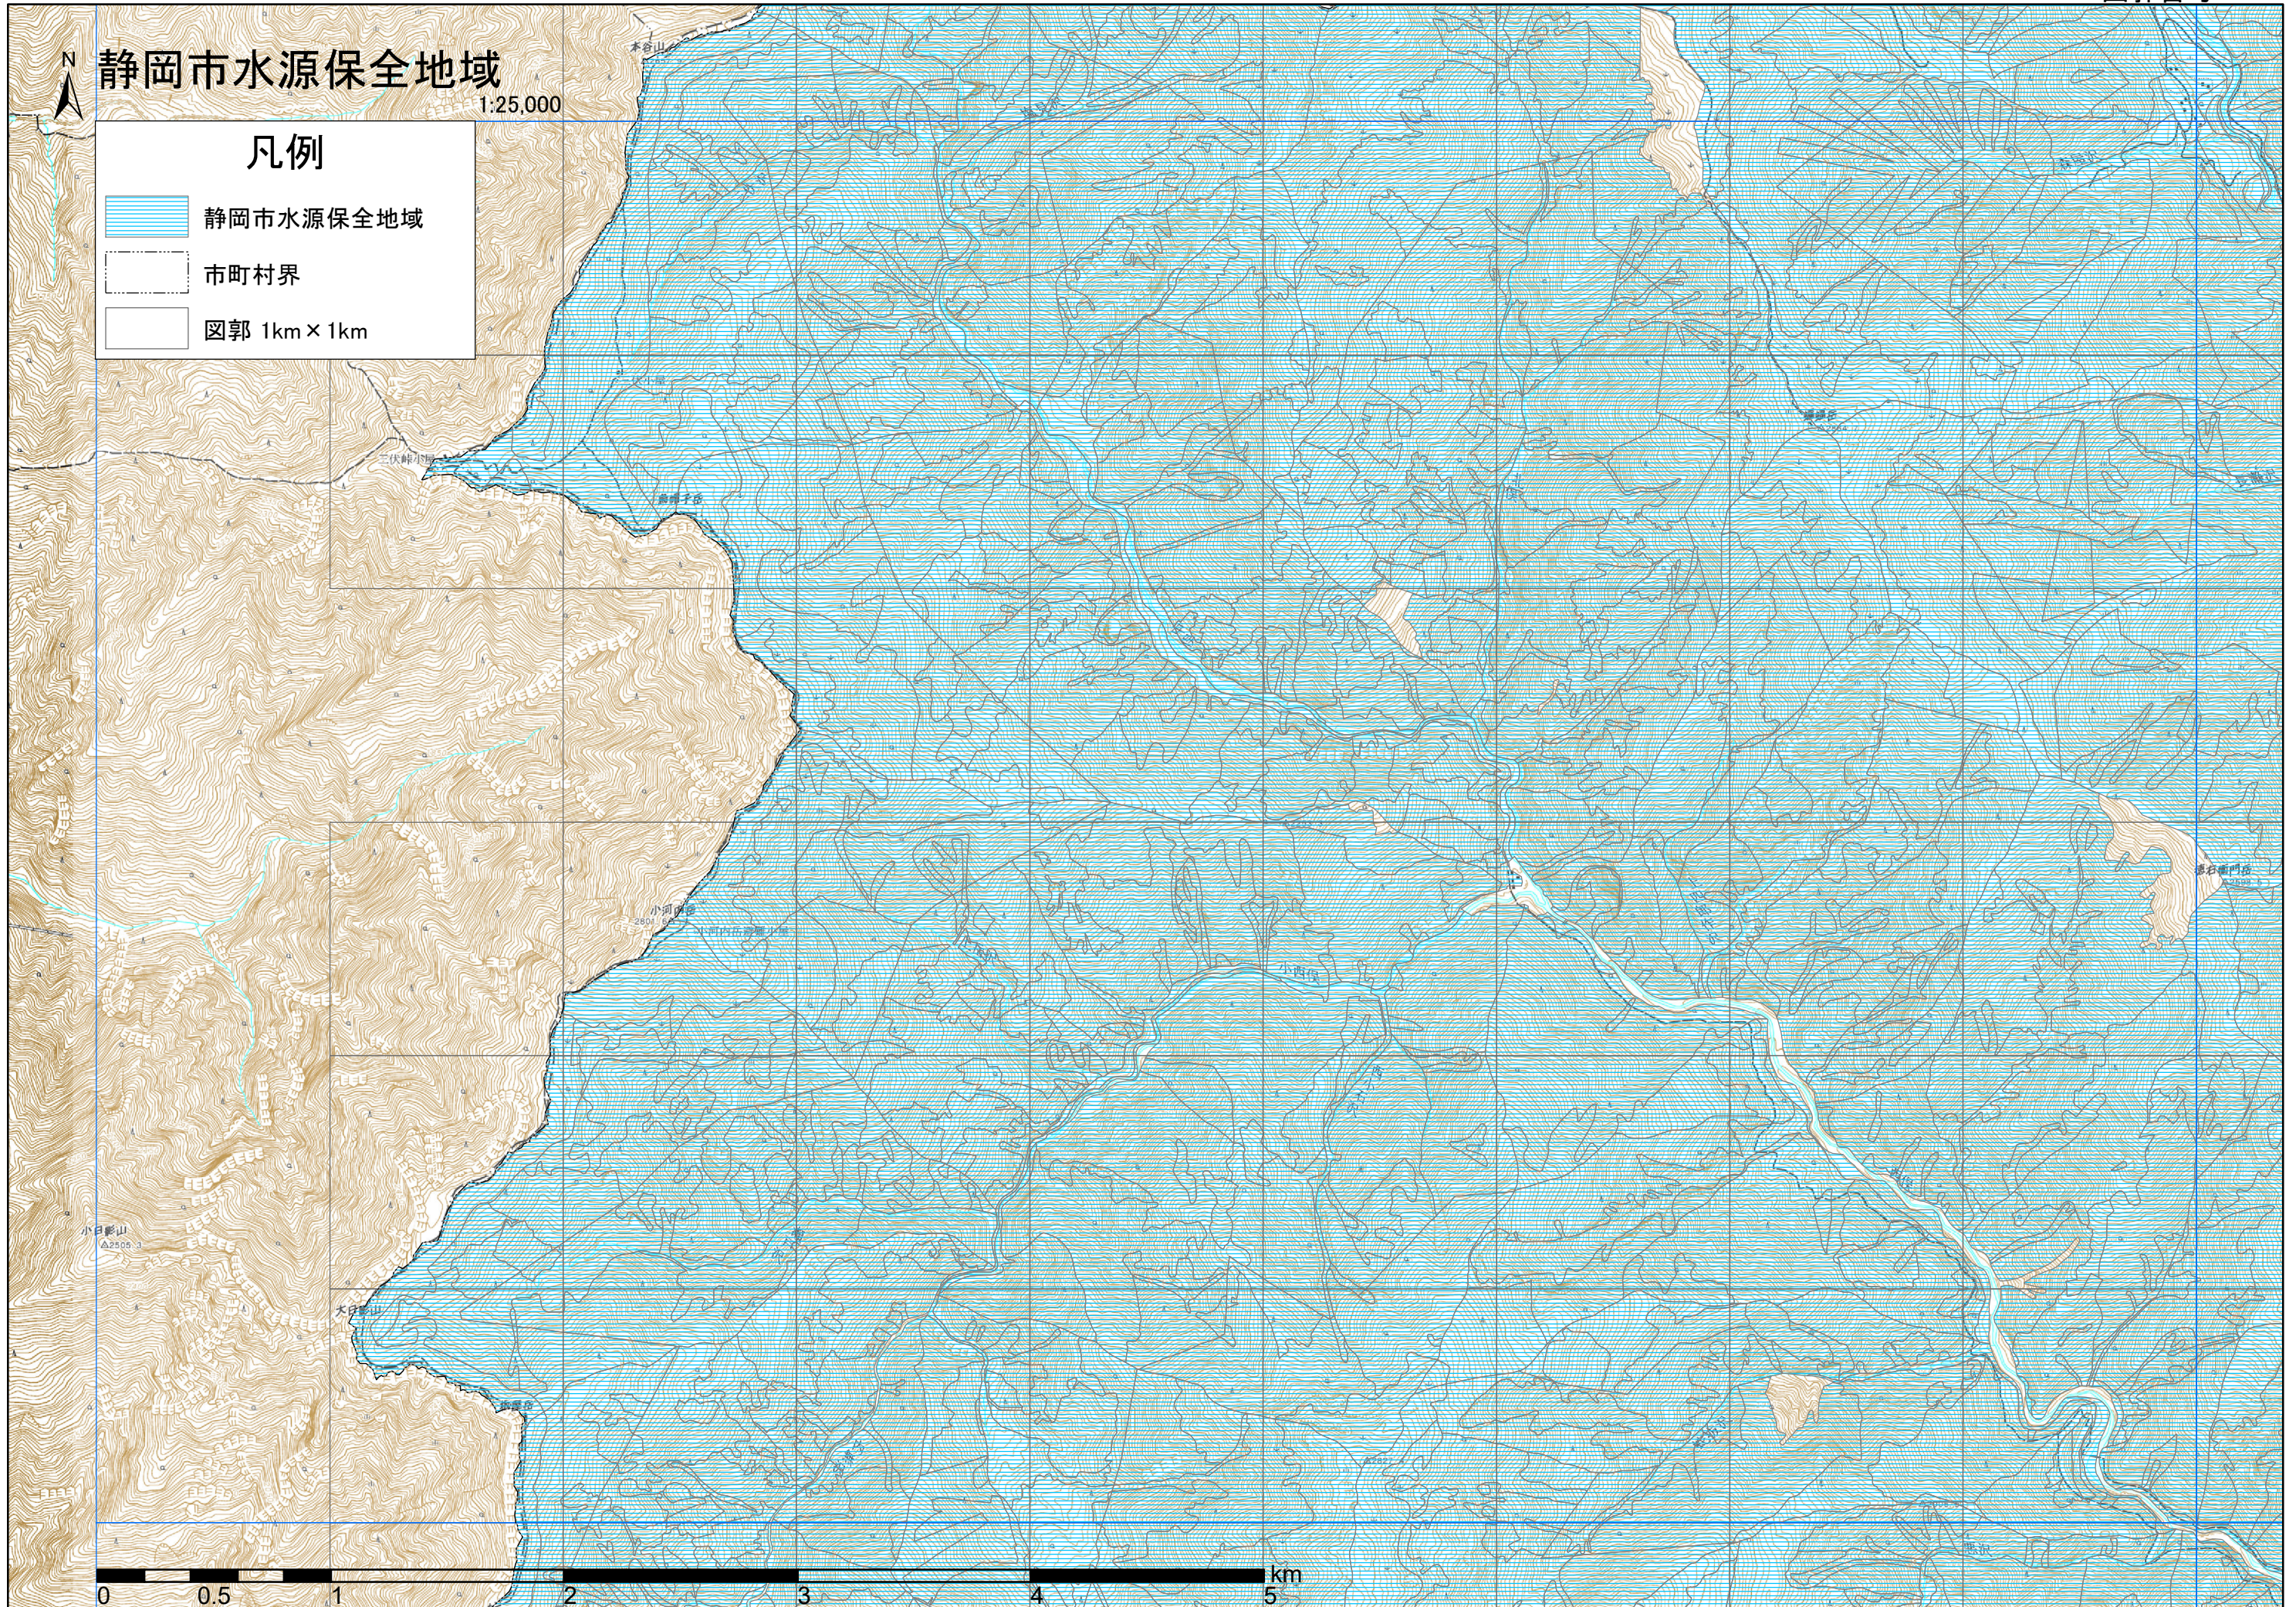

# 静岡市水源保全地域

1:25,000

## 凡例

-  静岡市水源保全地域
-  市町村界
-  図郭 1km x 1km

## 凡例

-  静岡市水源保全地域
-  市町村界
-  図郭 1km × 1km

0 0.5 1 2 3 4 5 km