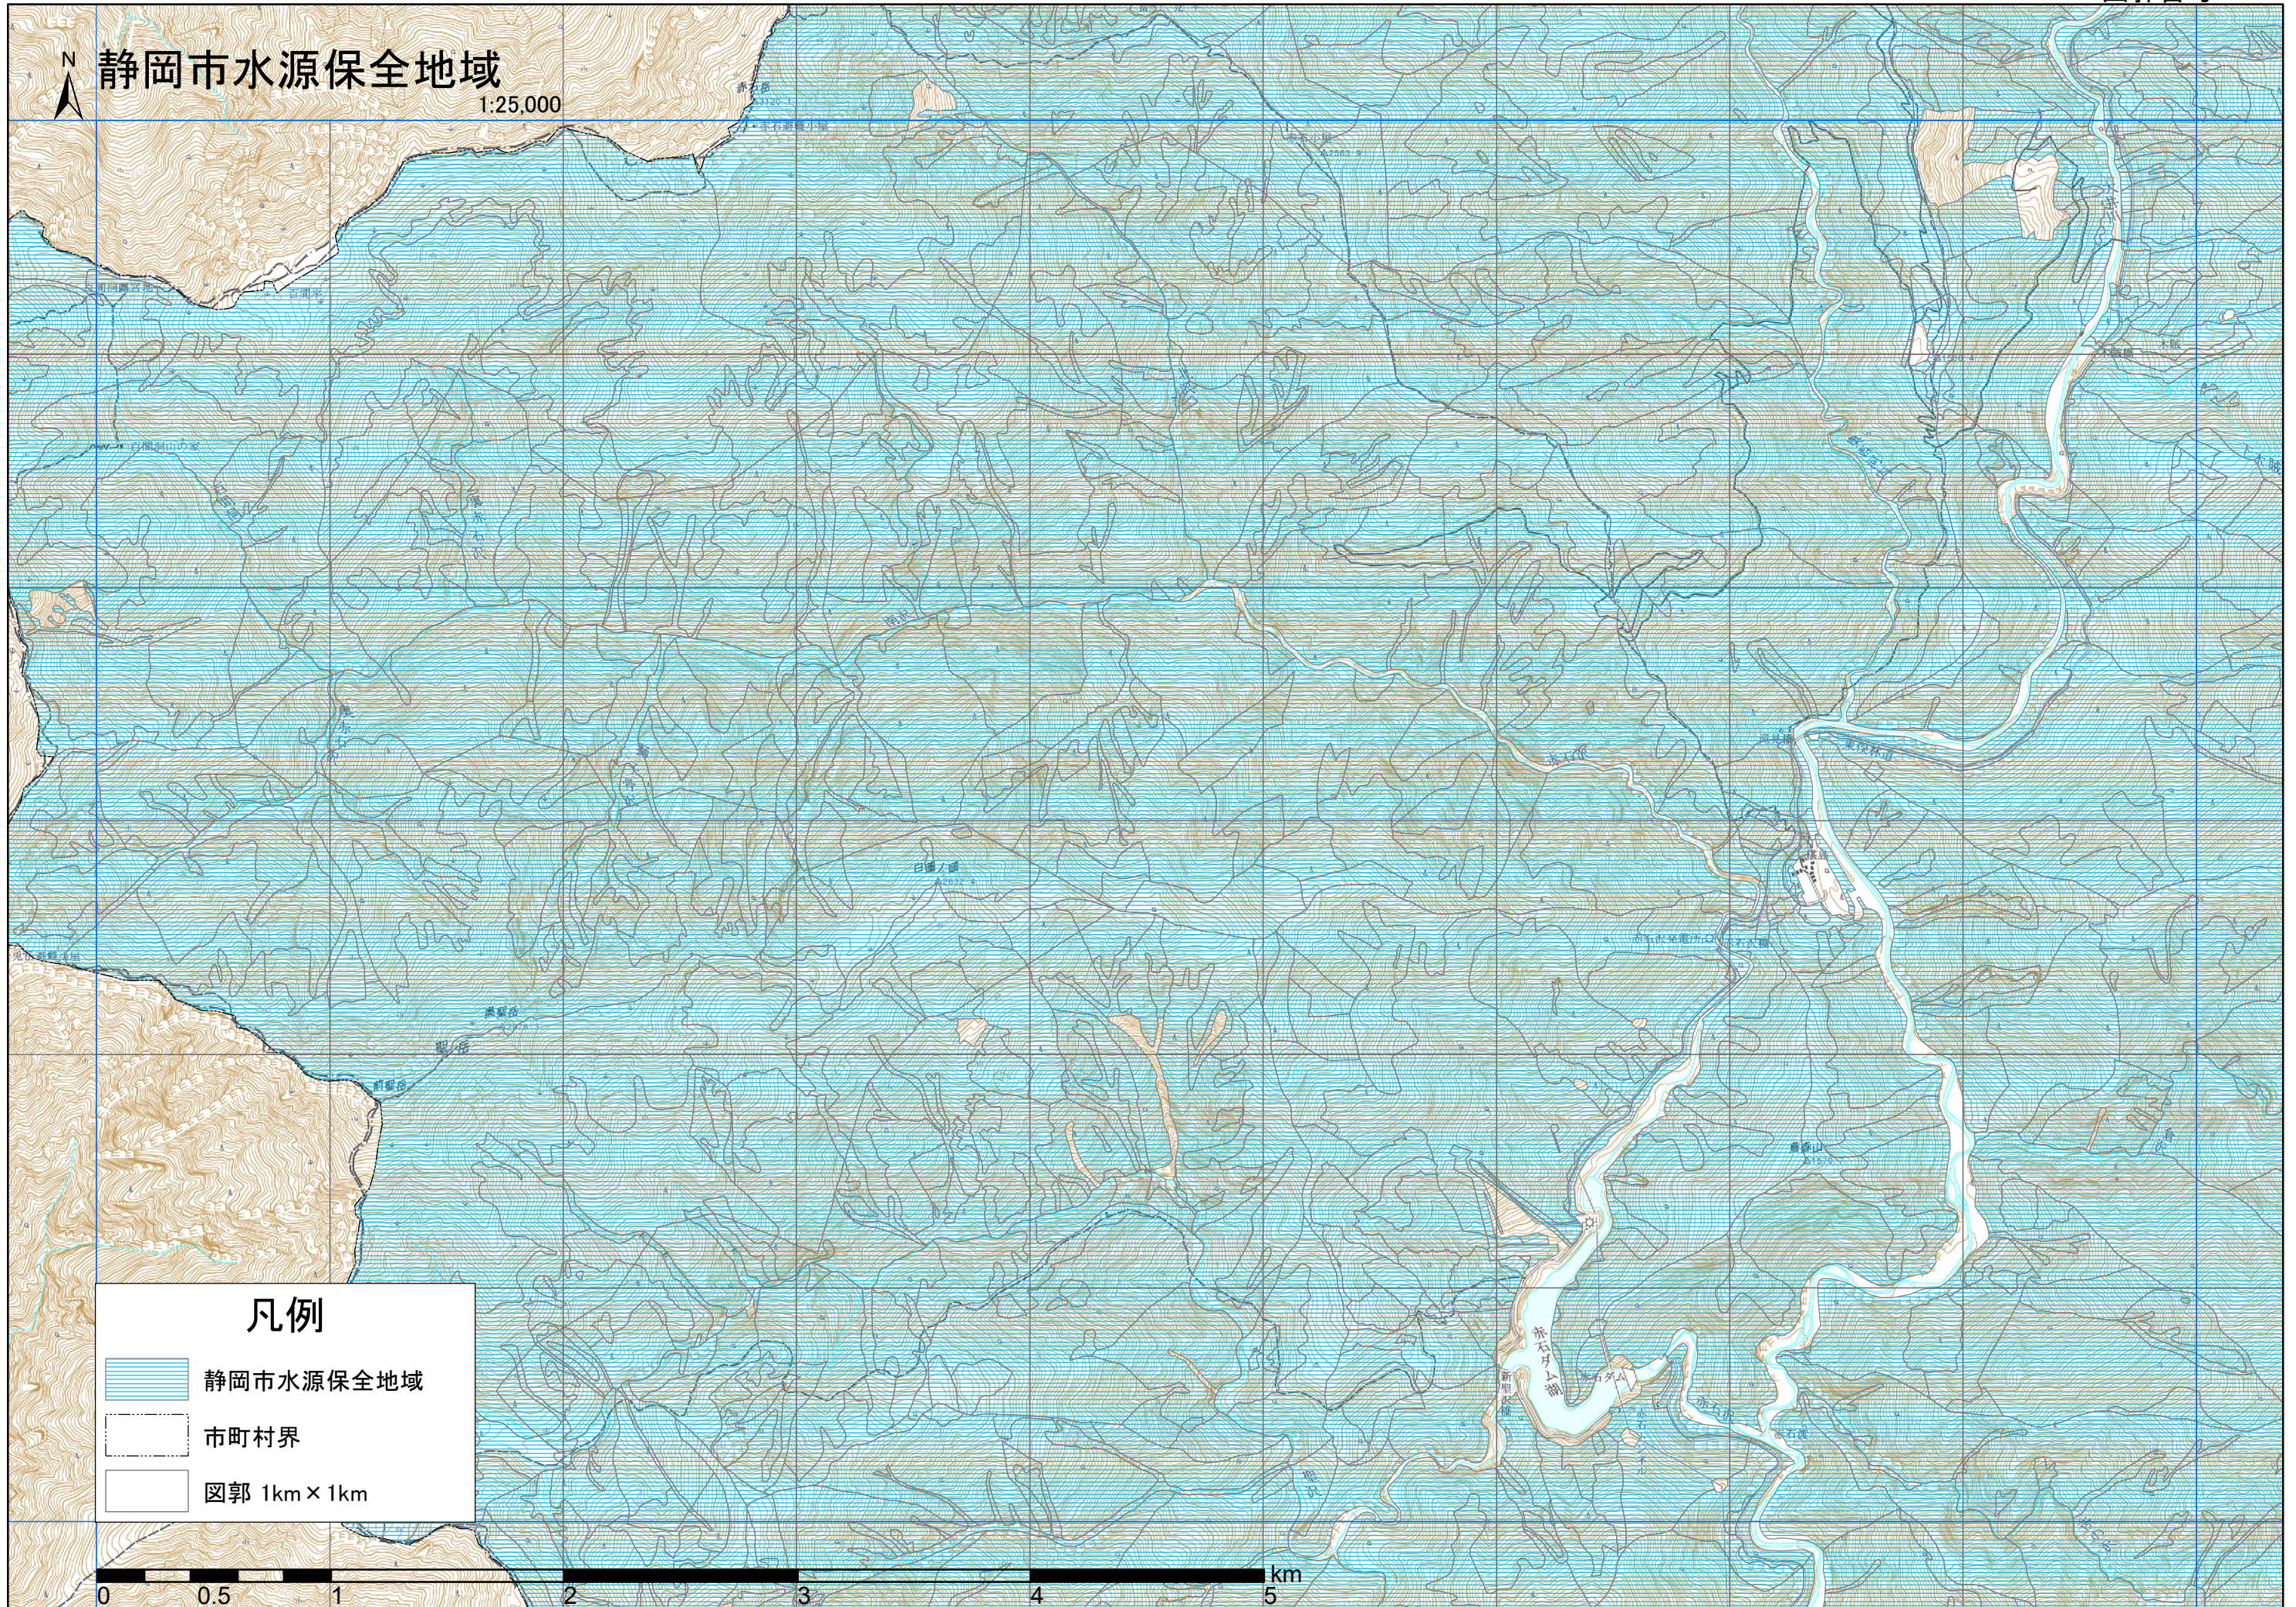

静岡市水源保全地域

1:25,000

凡例

-  静岡市水源保全地域
-  市町村界
-  図郭 1km × 1km

静岡市水源保全地域

1:25,000