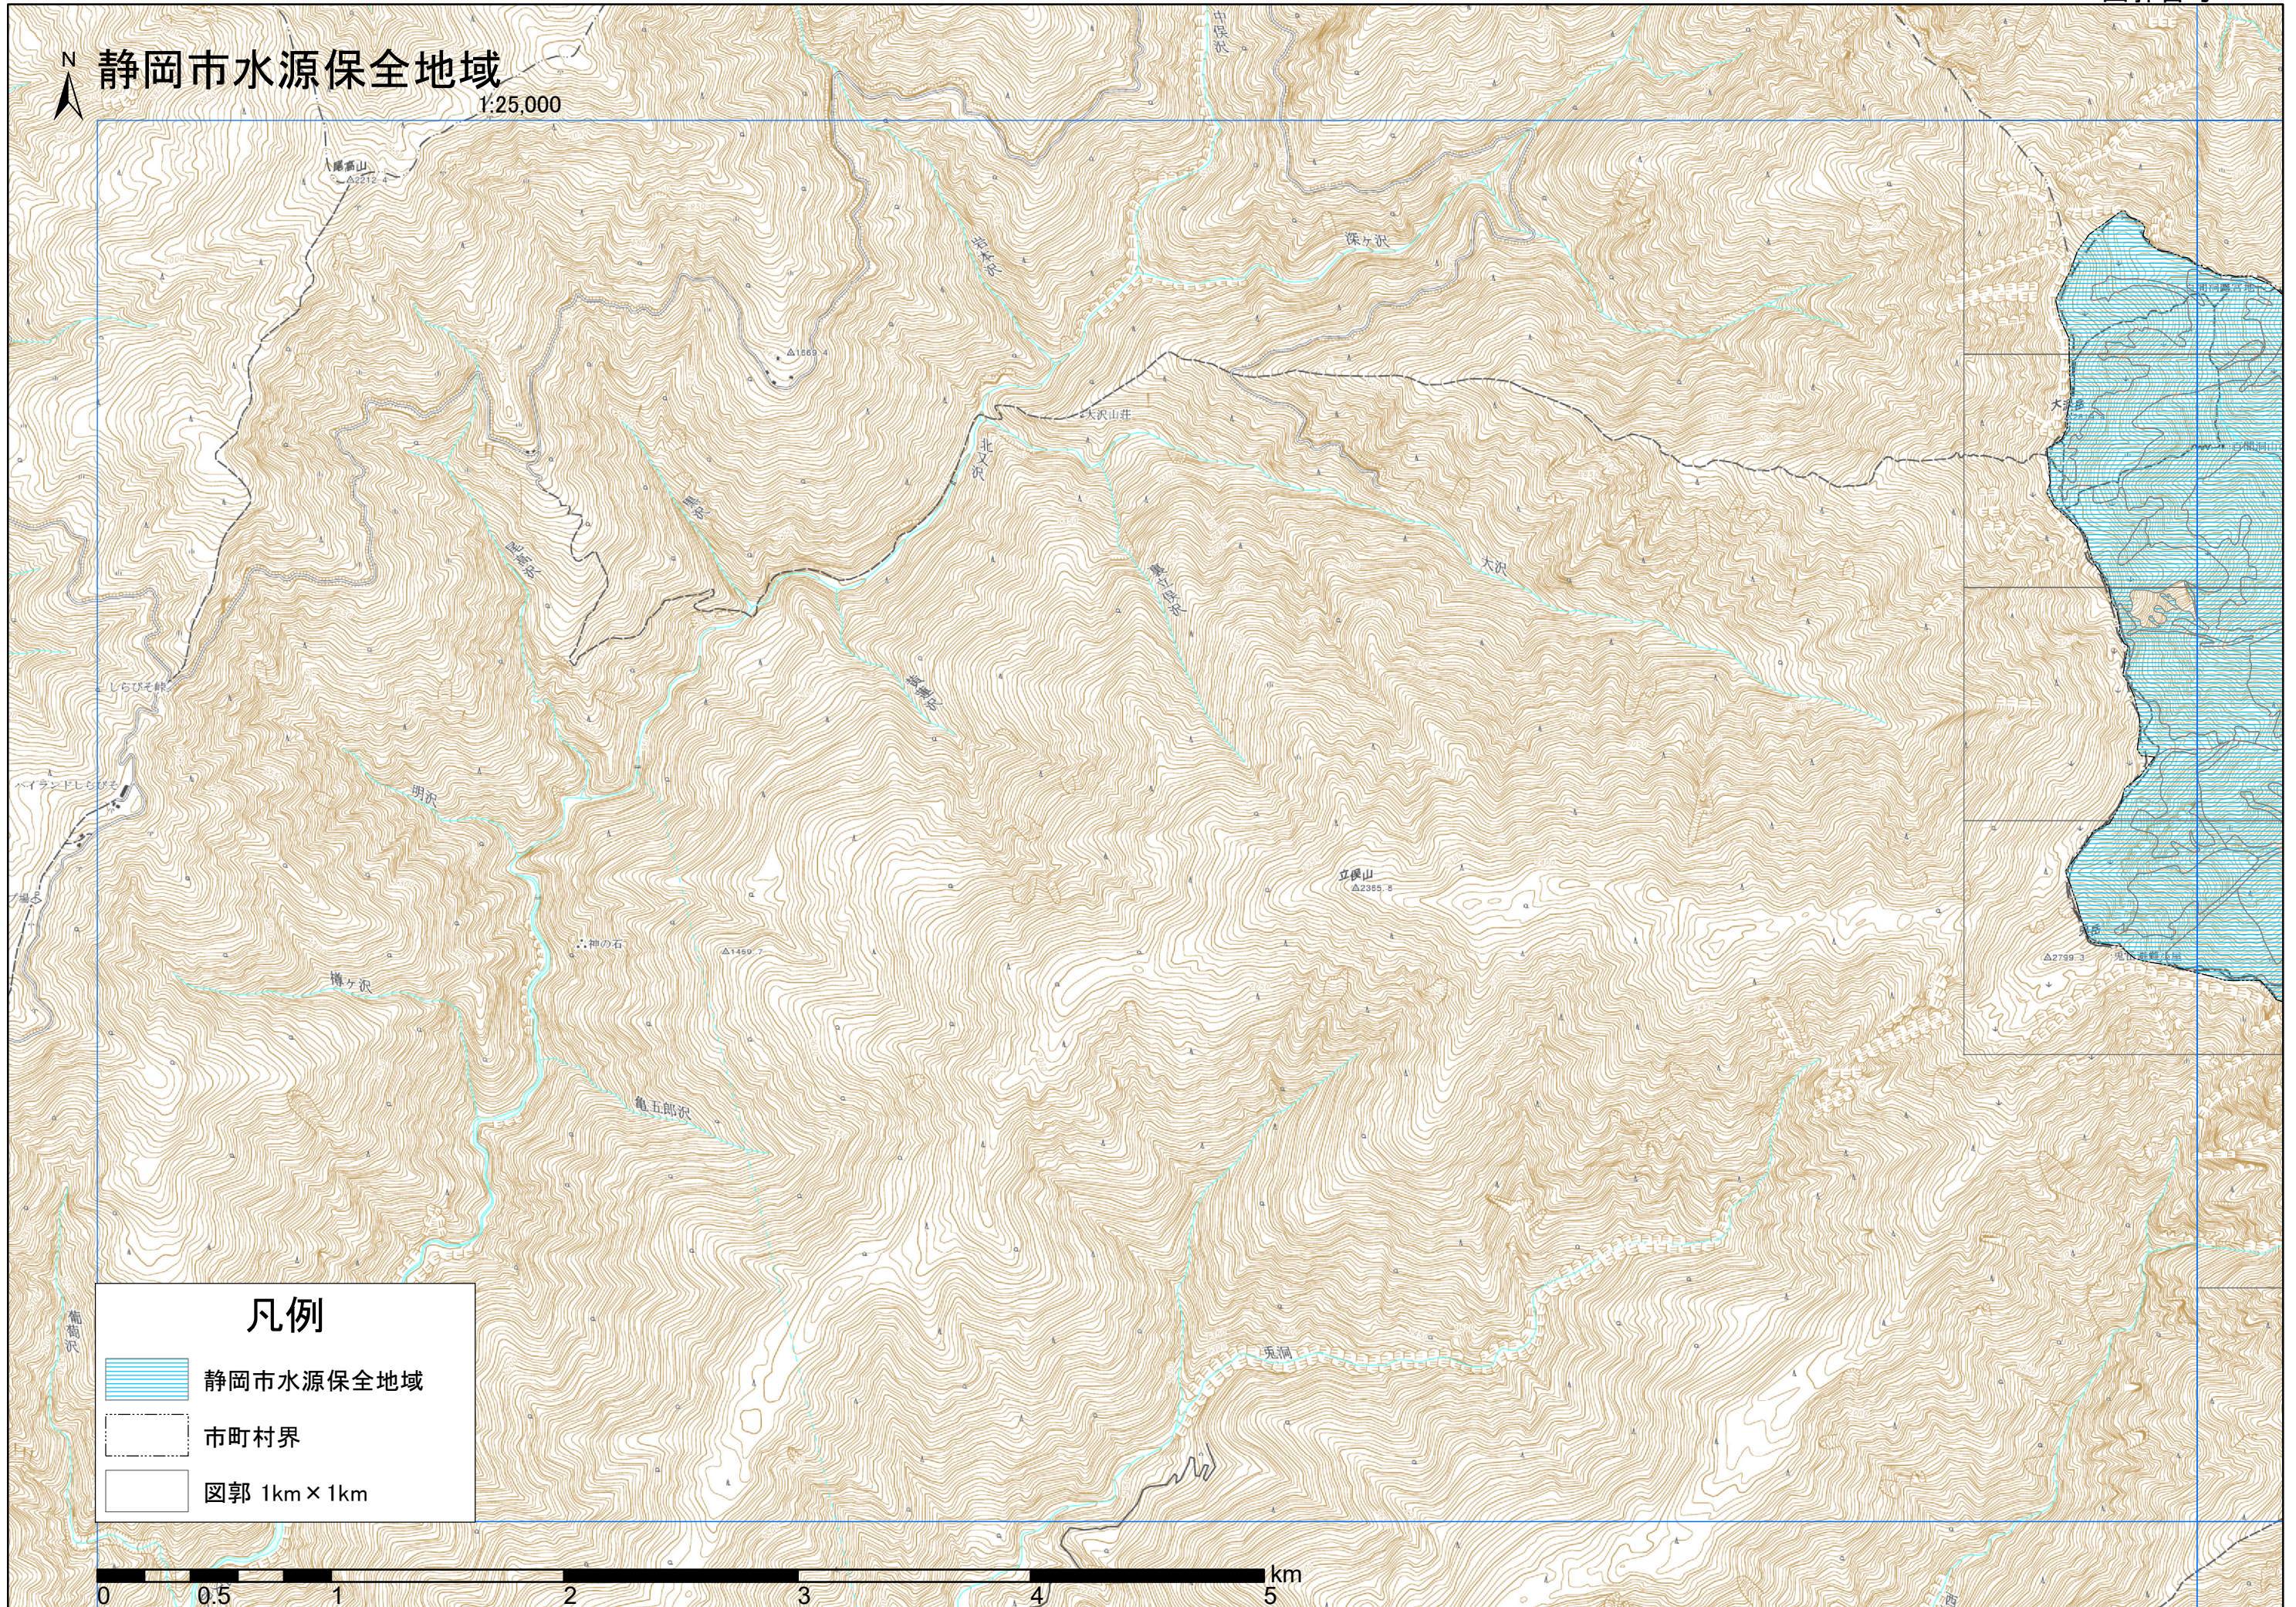

静岡市水源保全地域

1:25,000

凡例

-  静岡市水源保全地域
-  市町村界
-  図郭 1km × 1km

静岡市水源保全地域

1:25,000