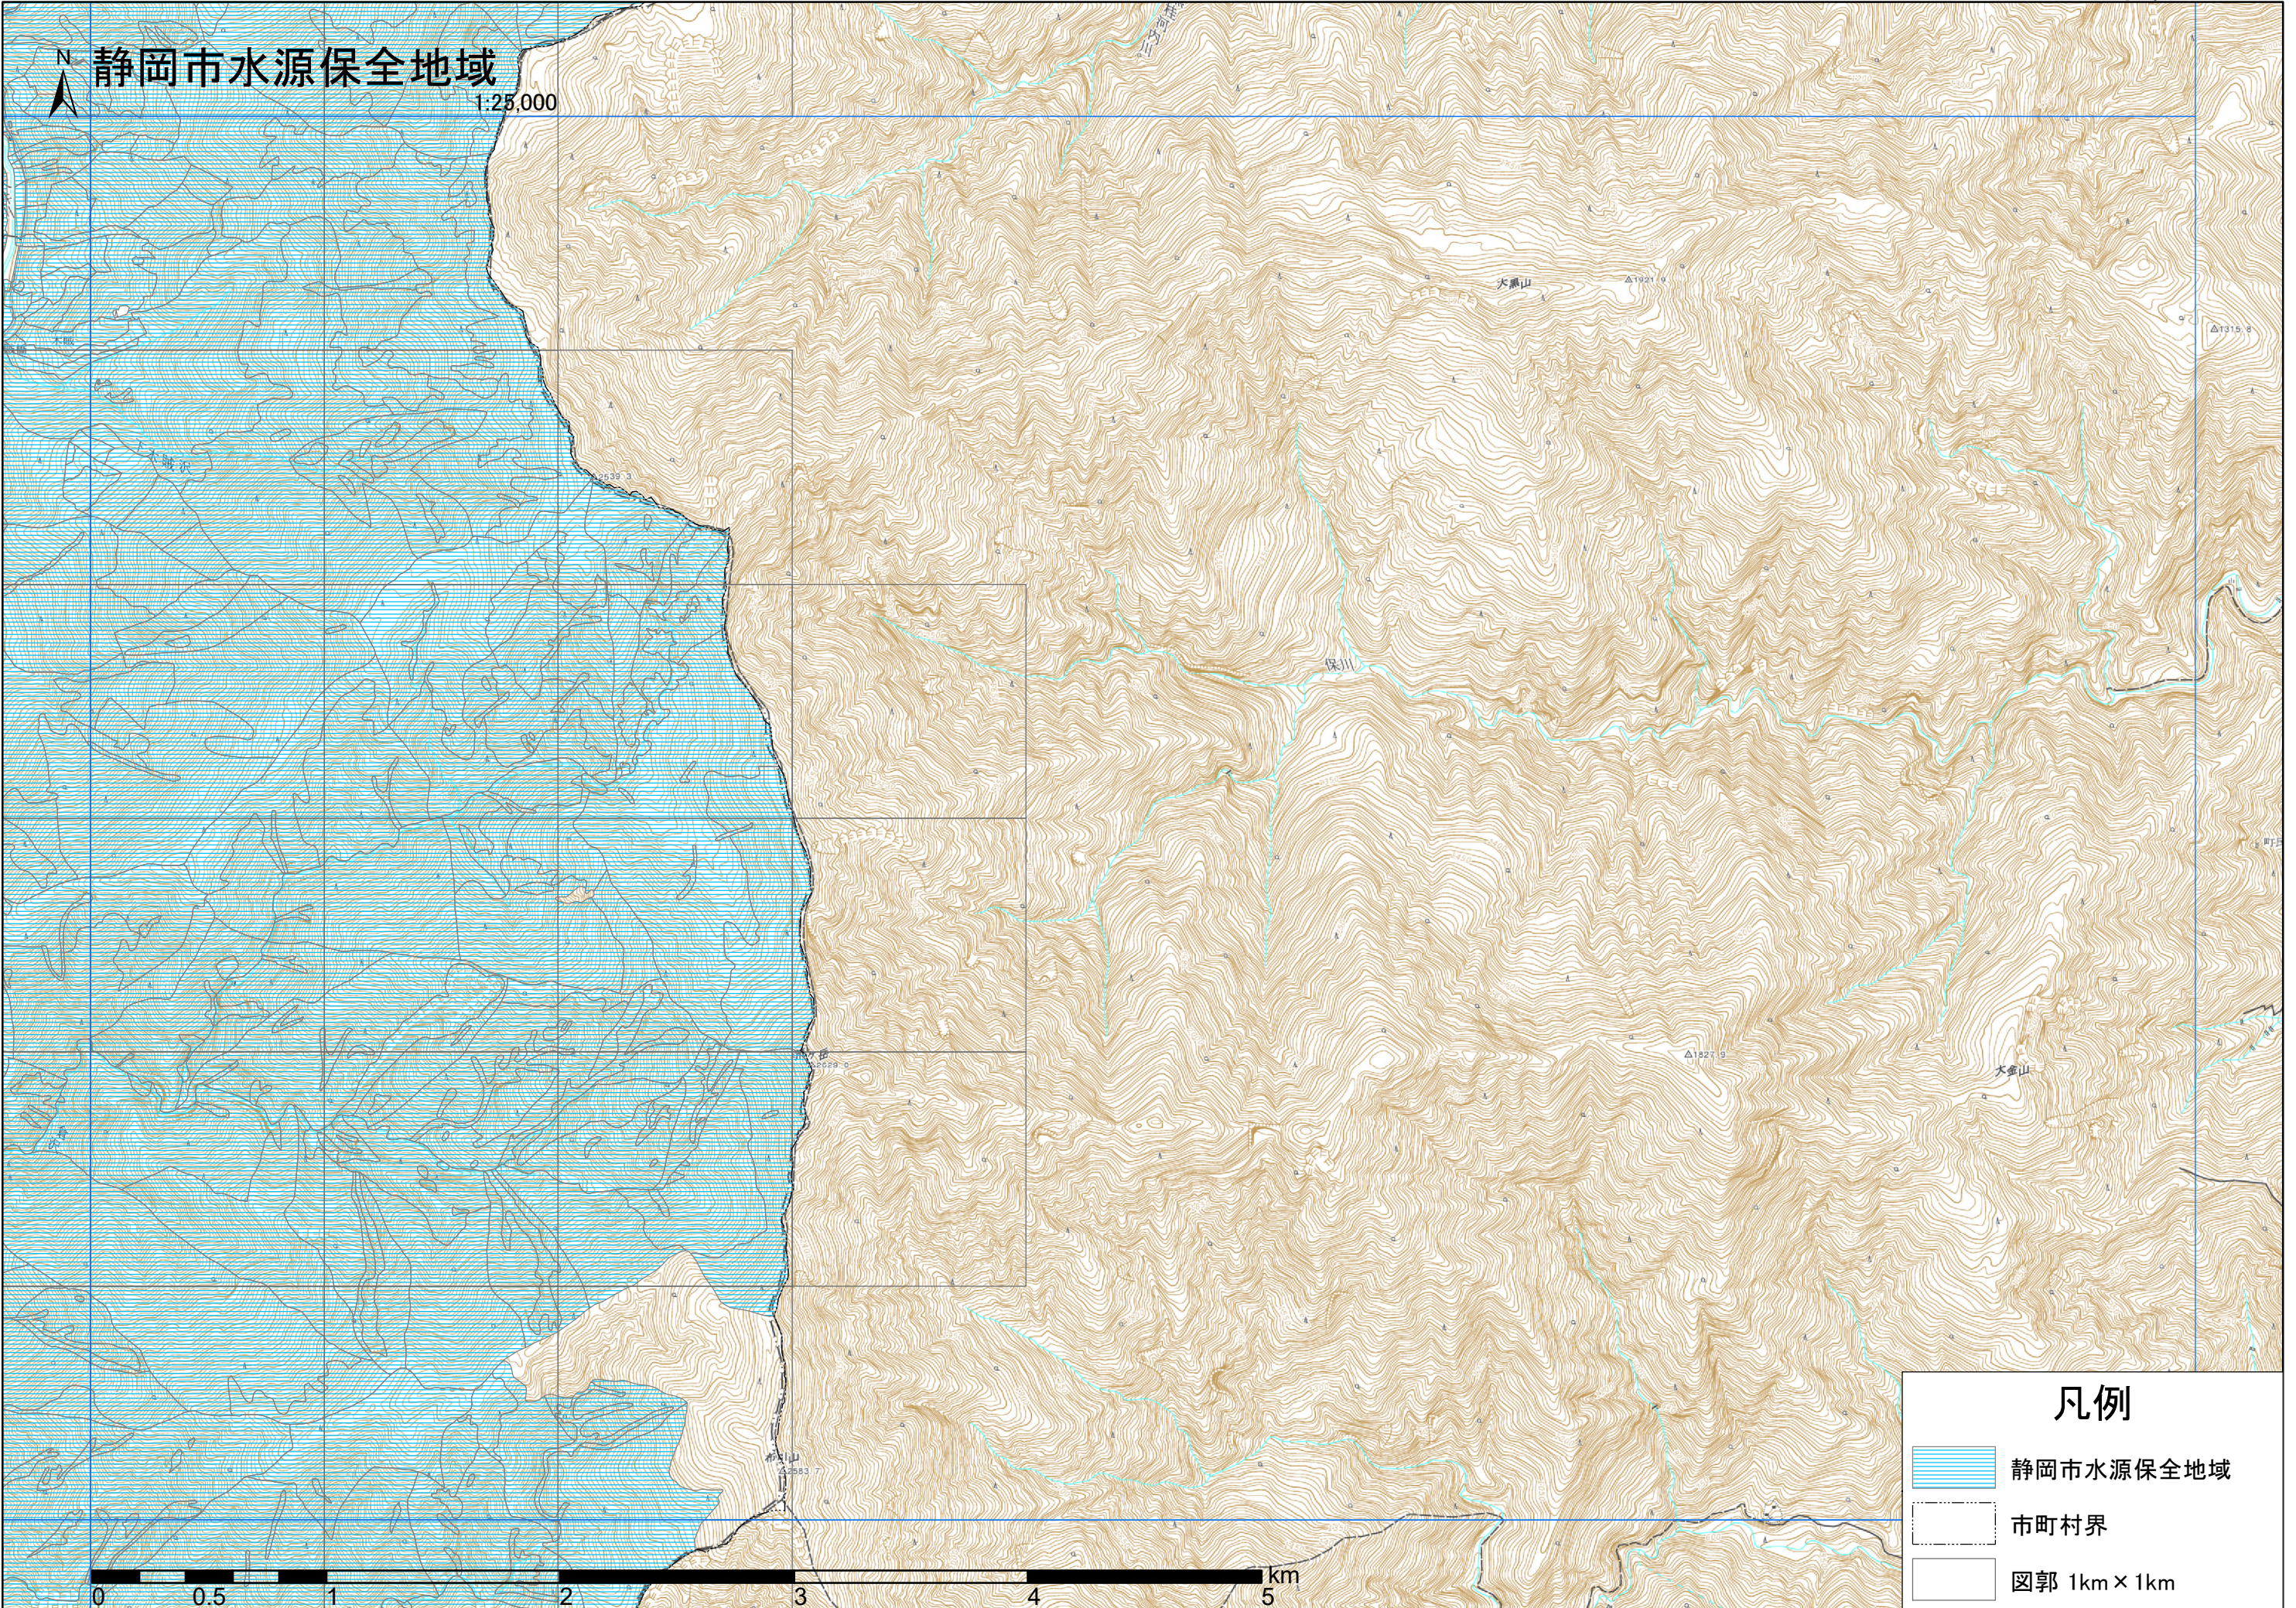

静岡市水源保全地域

1:25,000

凡例

-  静岡市水源保全地域
-  市町村界
-  図郭 1km x 1km

静岡市水源保全地域

1:25,000

凡例

-  静岡市水源保全地域
-  市町村界
-  図郭 1km×1km