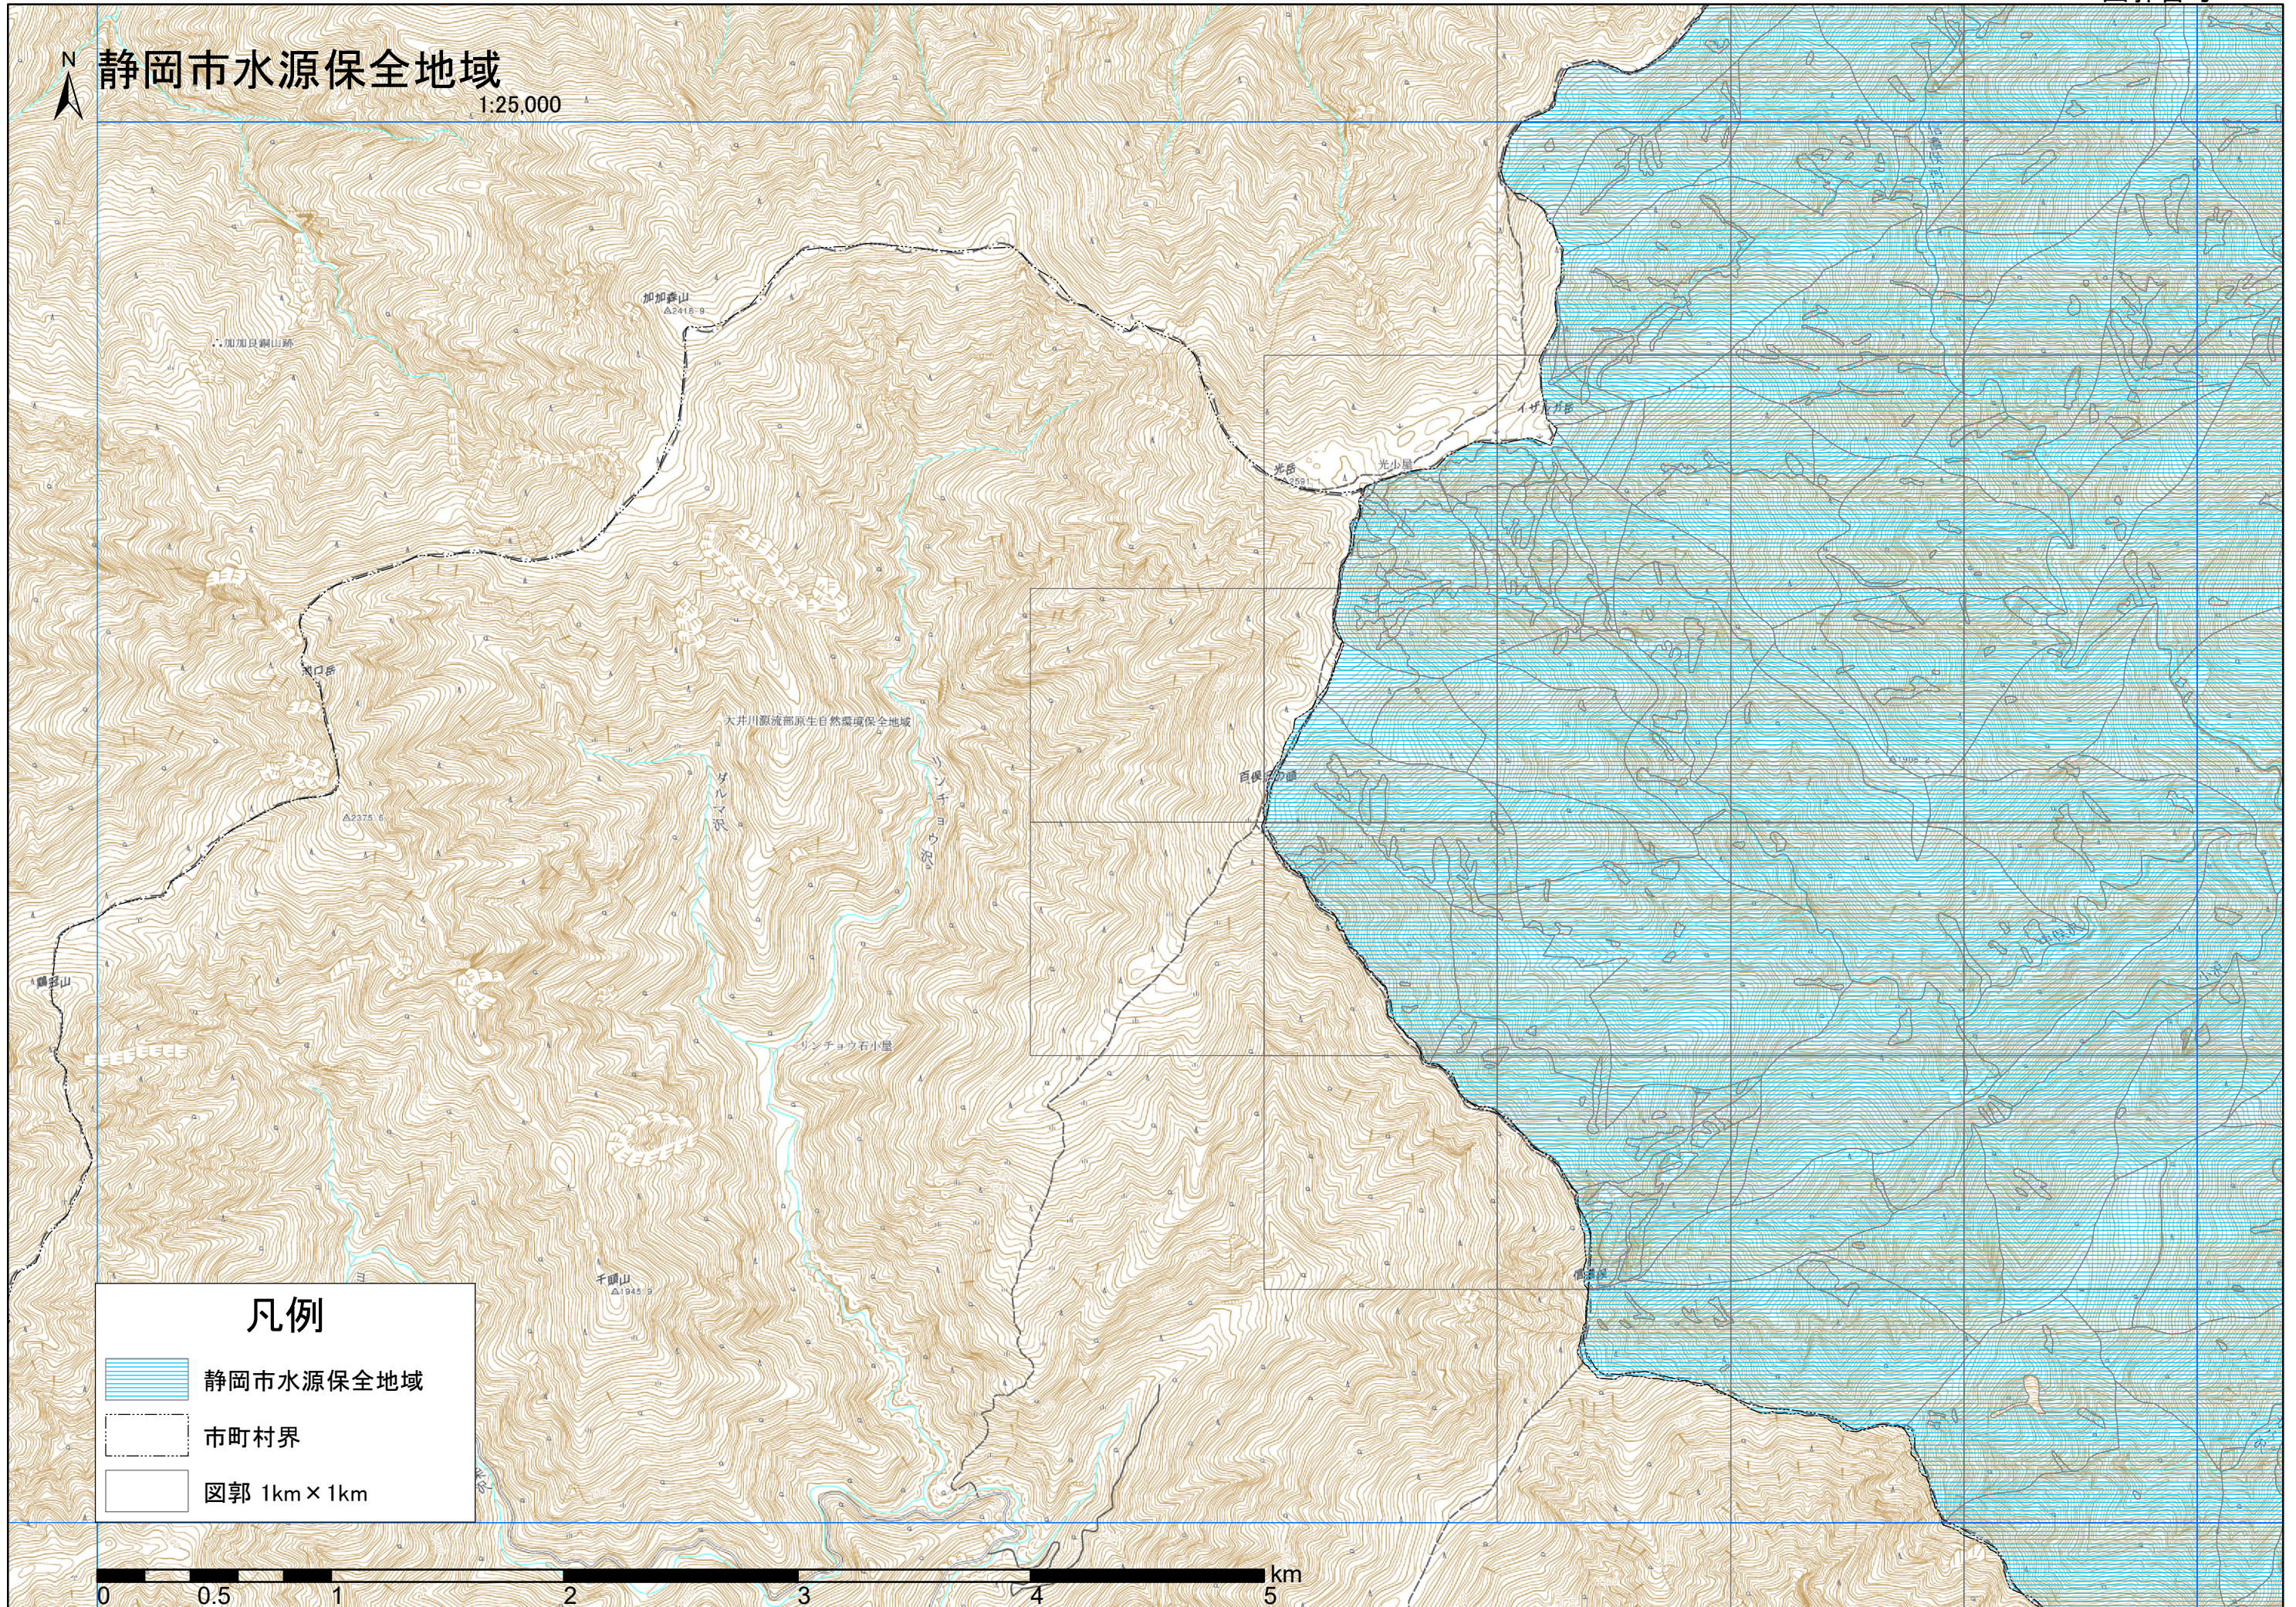

静岡市水源保全地域

1:25,000

凡例

-  静岡市水源保全地域
-  市町村界
-  図郭 1km × 1km

静岡市水源保全地域

1:25,000

凡例

 静岡市水源保全地域