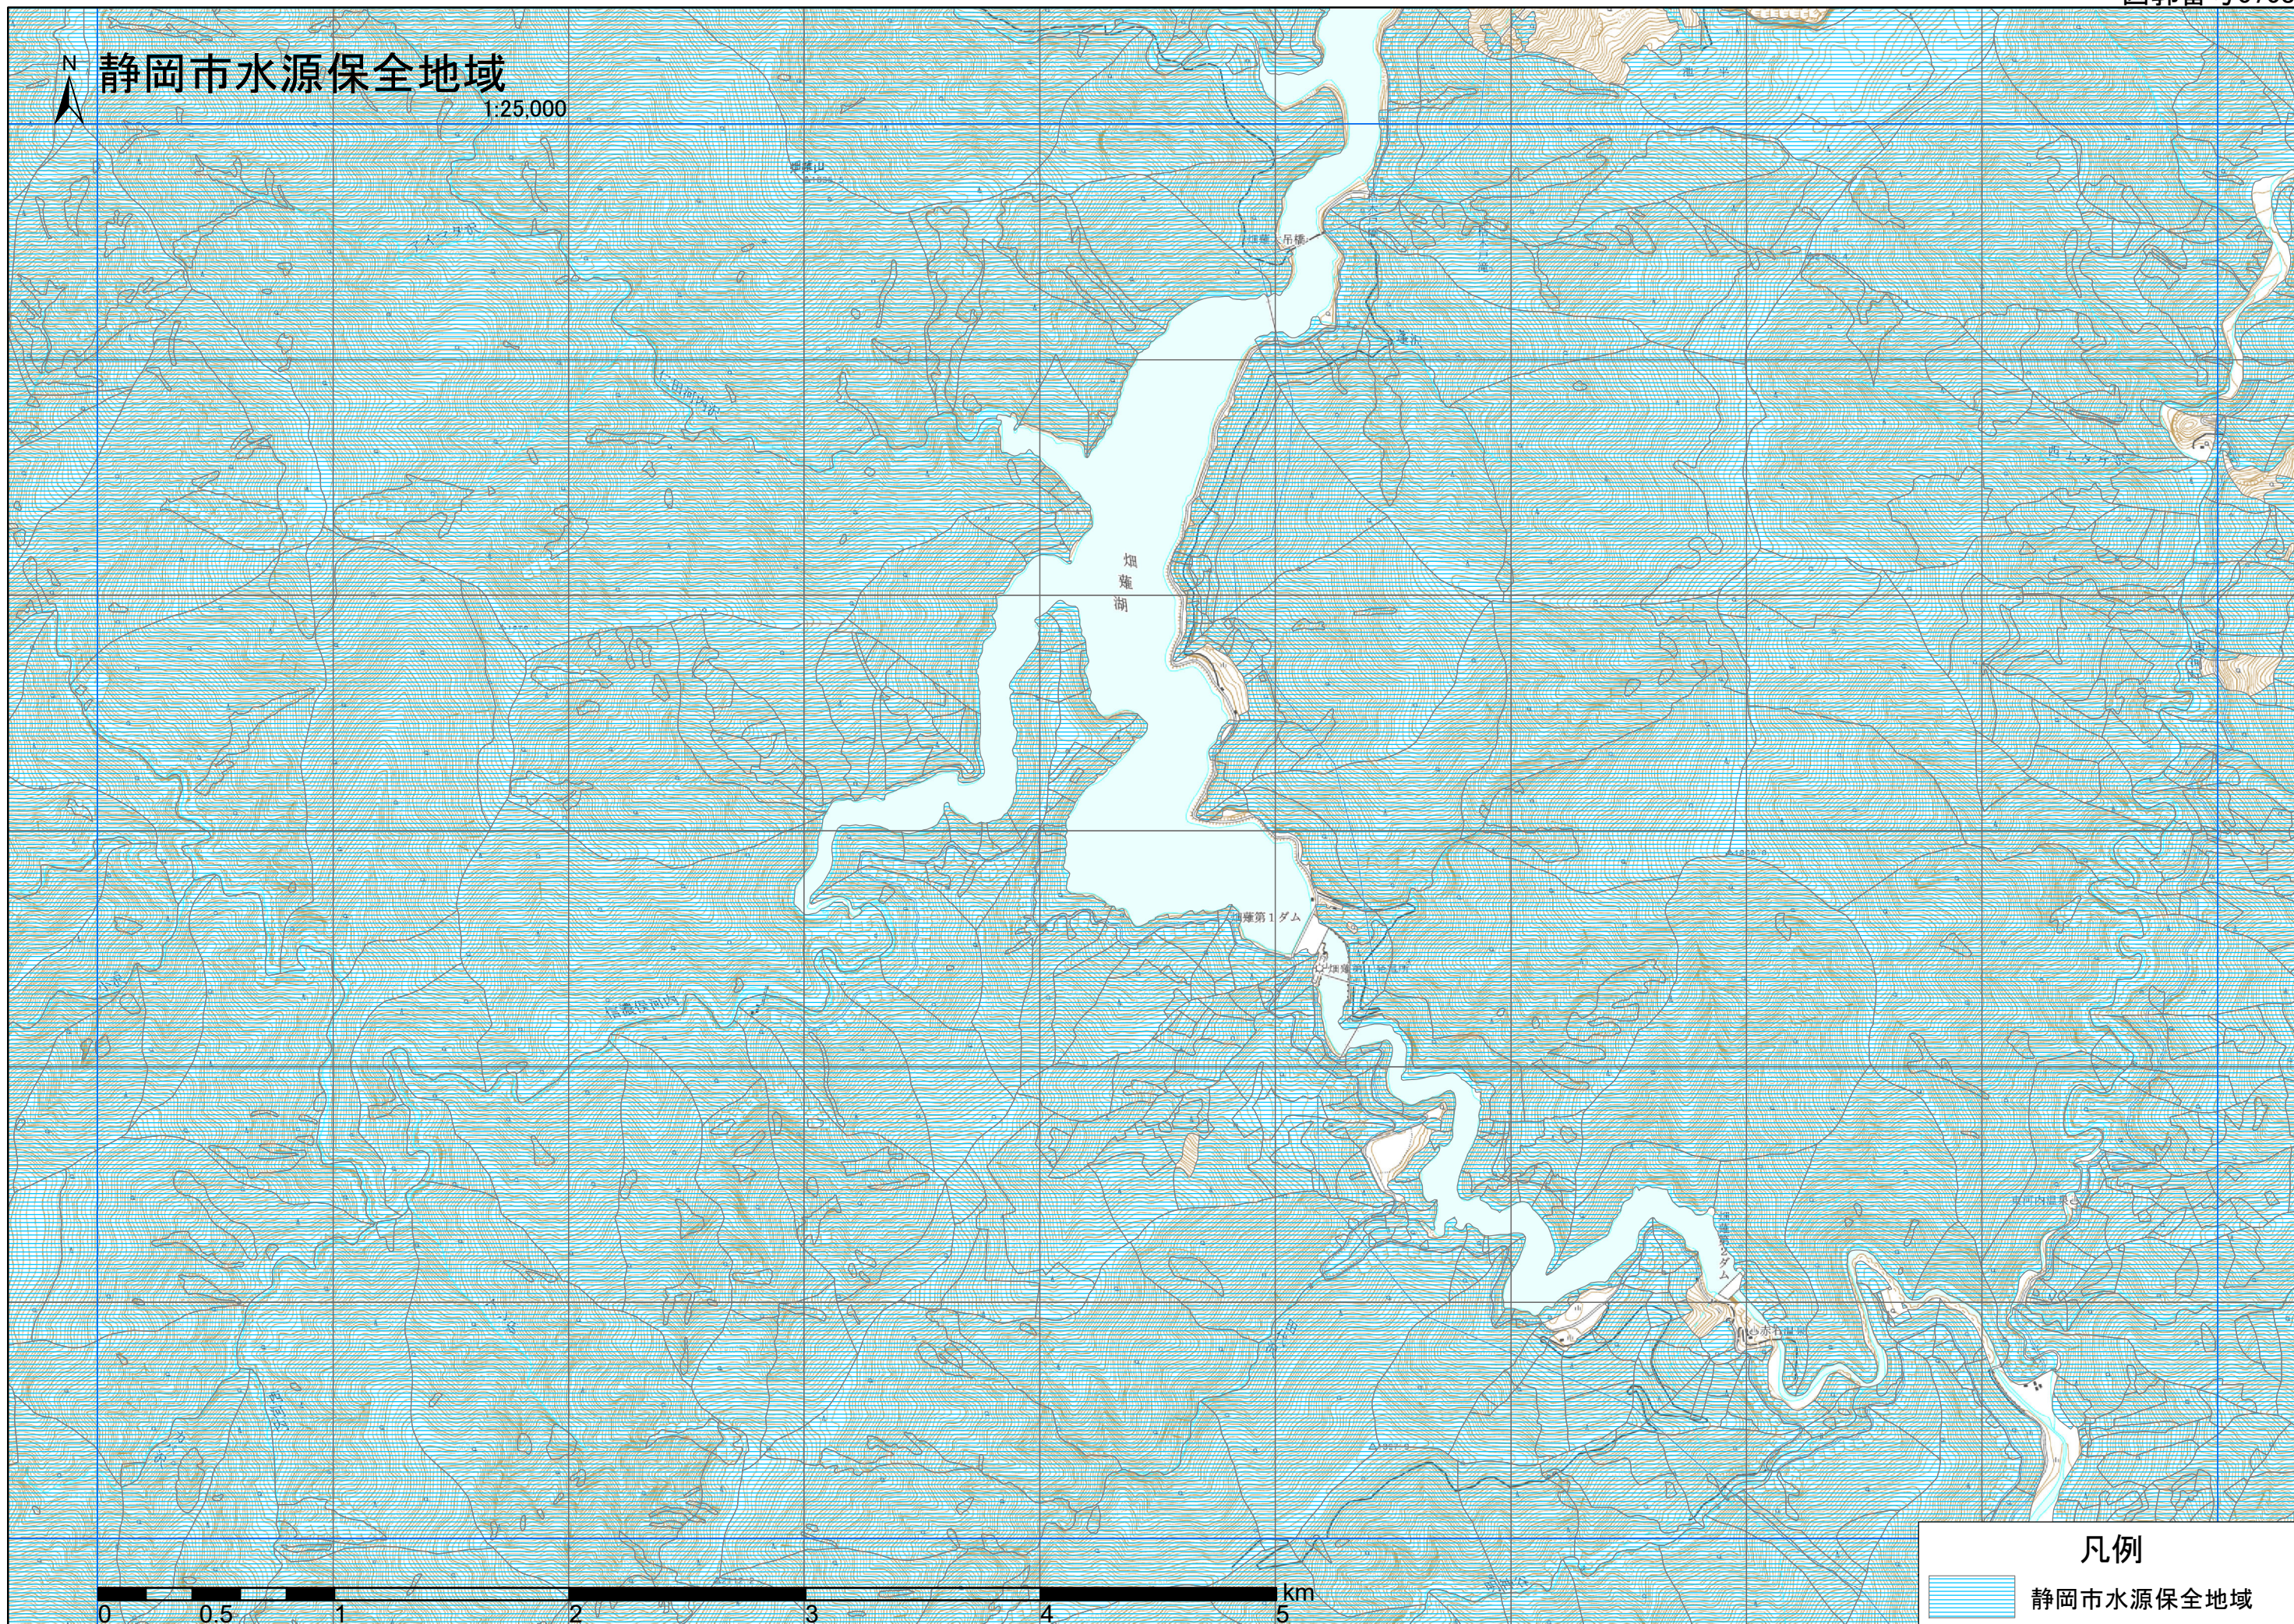

静岡市水源保全地域

1:25,000

凡例

-  静岡市水源保全地域
-  市町村界
-  図郭 1km × 1km

静岡市水源保全地域

1:25,000

凡例

 静岡市水源保全地域