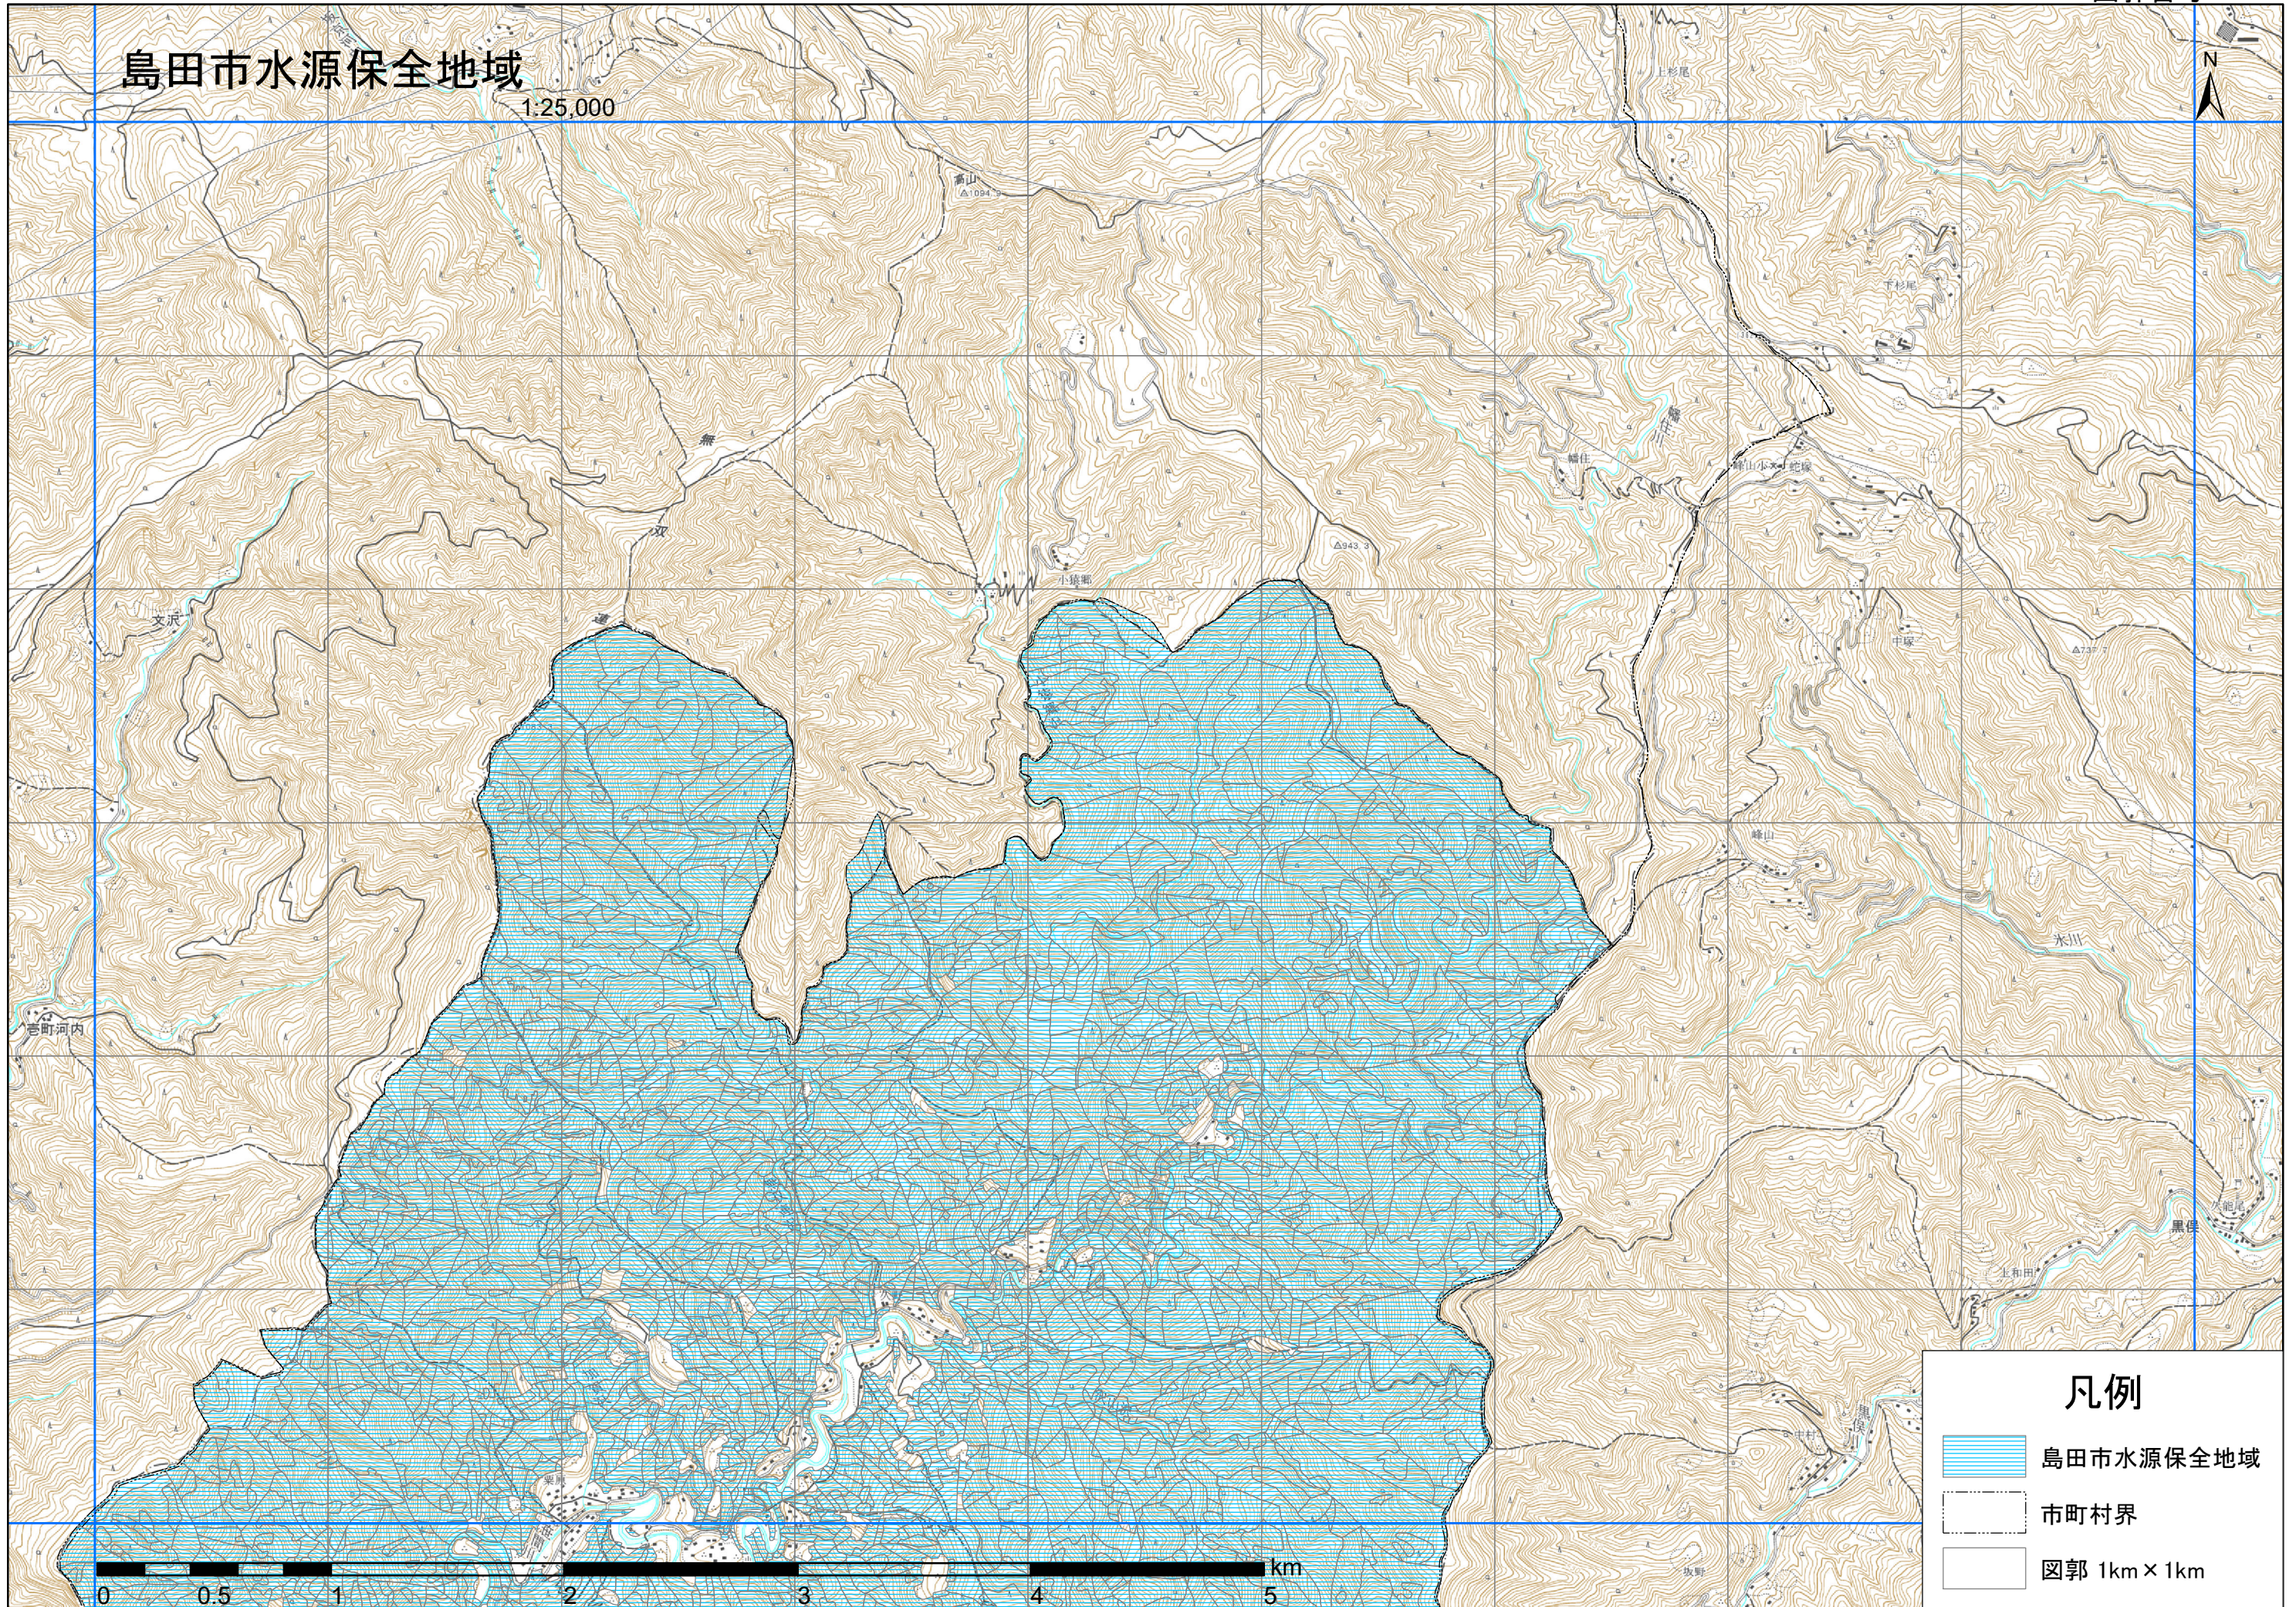

# 島田市水源保全地域

1:25,000

## 凡例

-  島田市水源保全地域
-  市町村界
-  図郭 1km × 1km