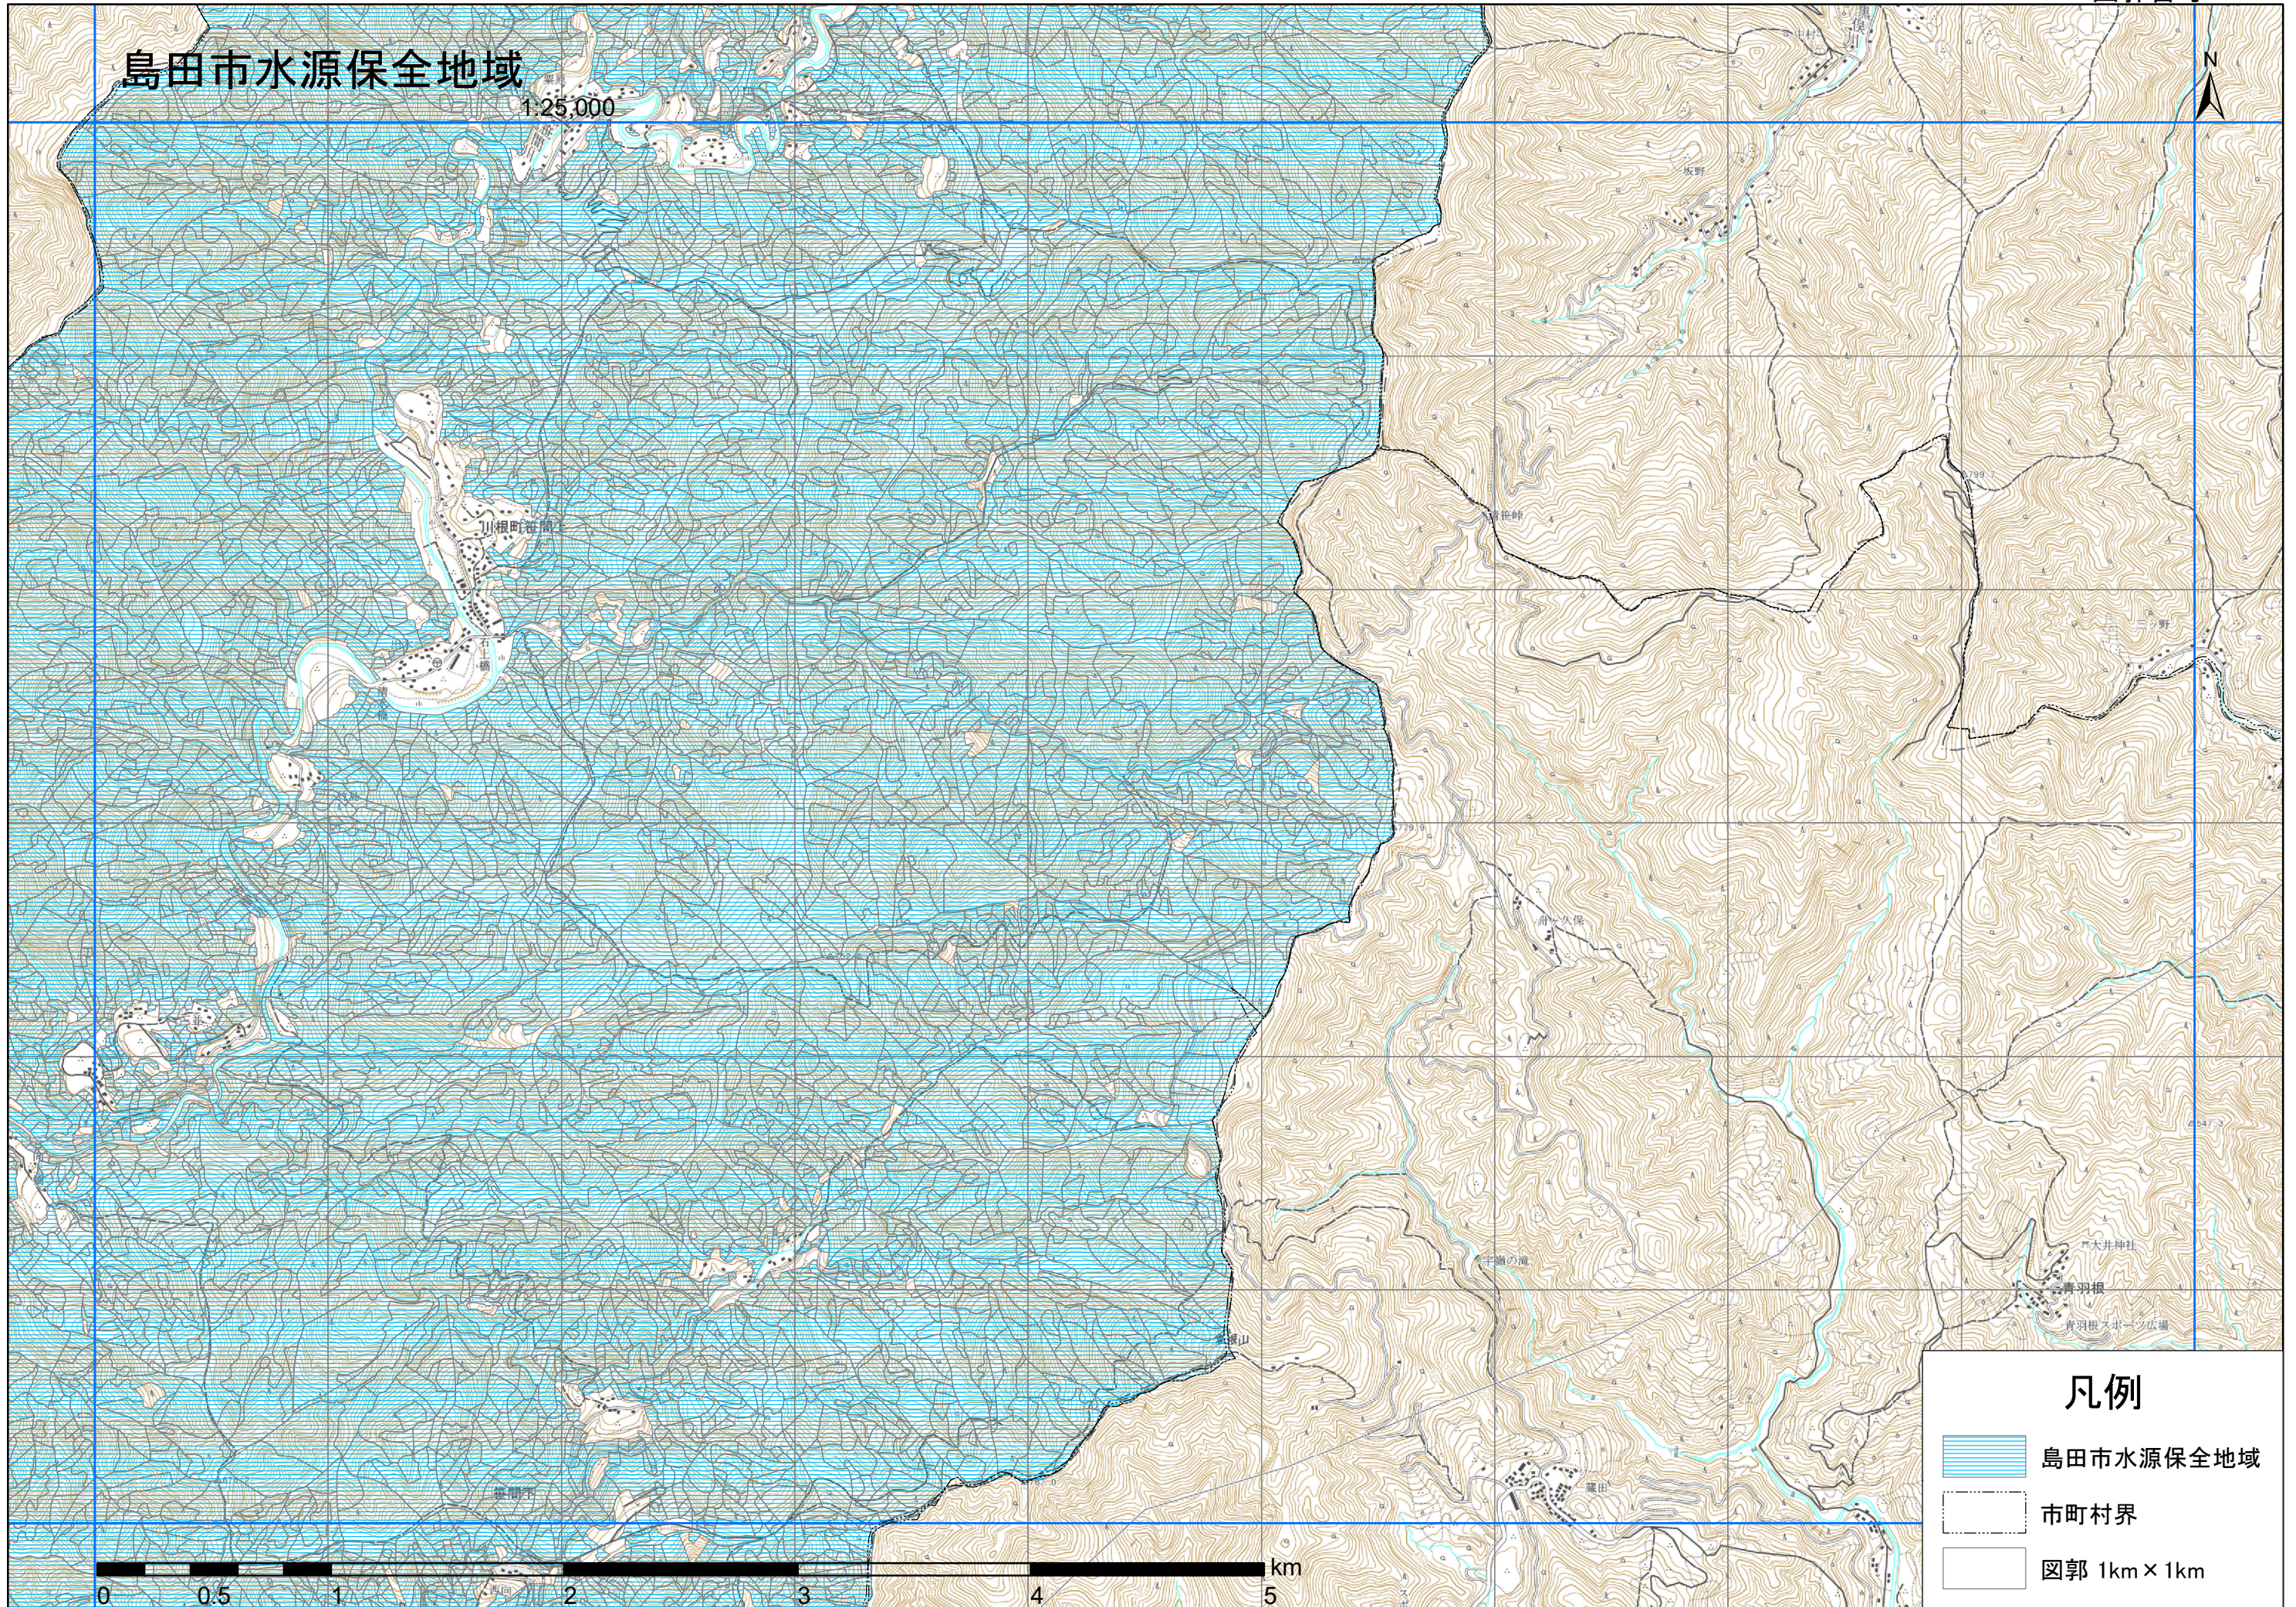

# 島田市水源保全地域

1:25,000

## 凡例

-  島田市水源保全地域
-  市町村界
-  図郭 1km × 1km