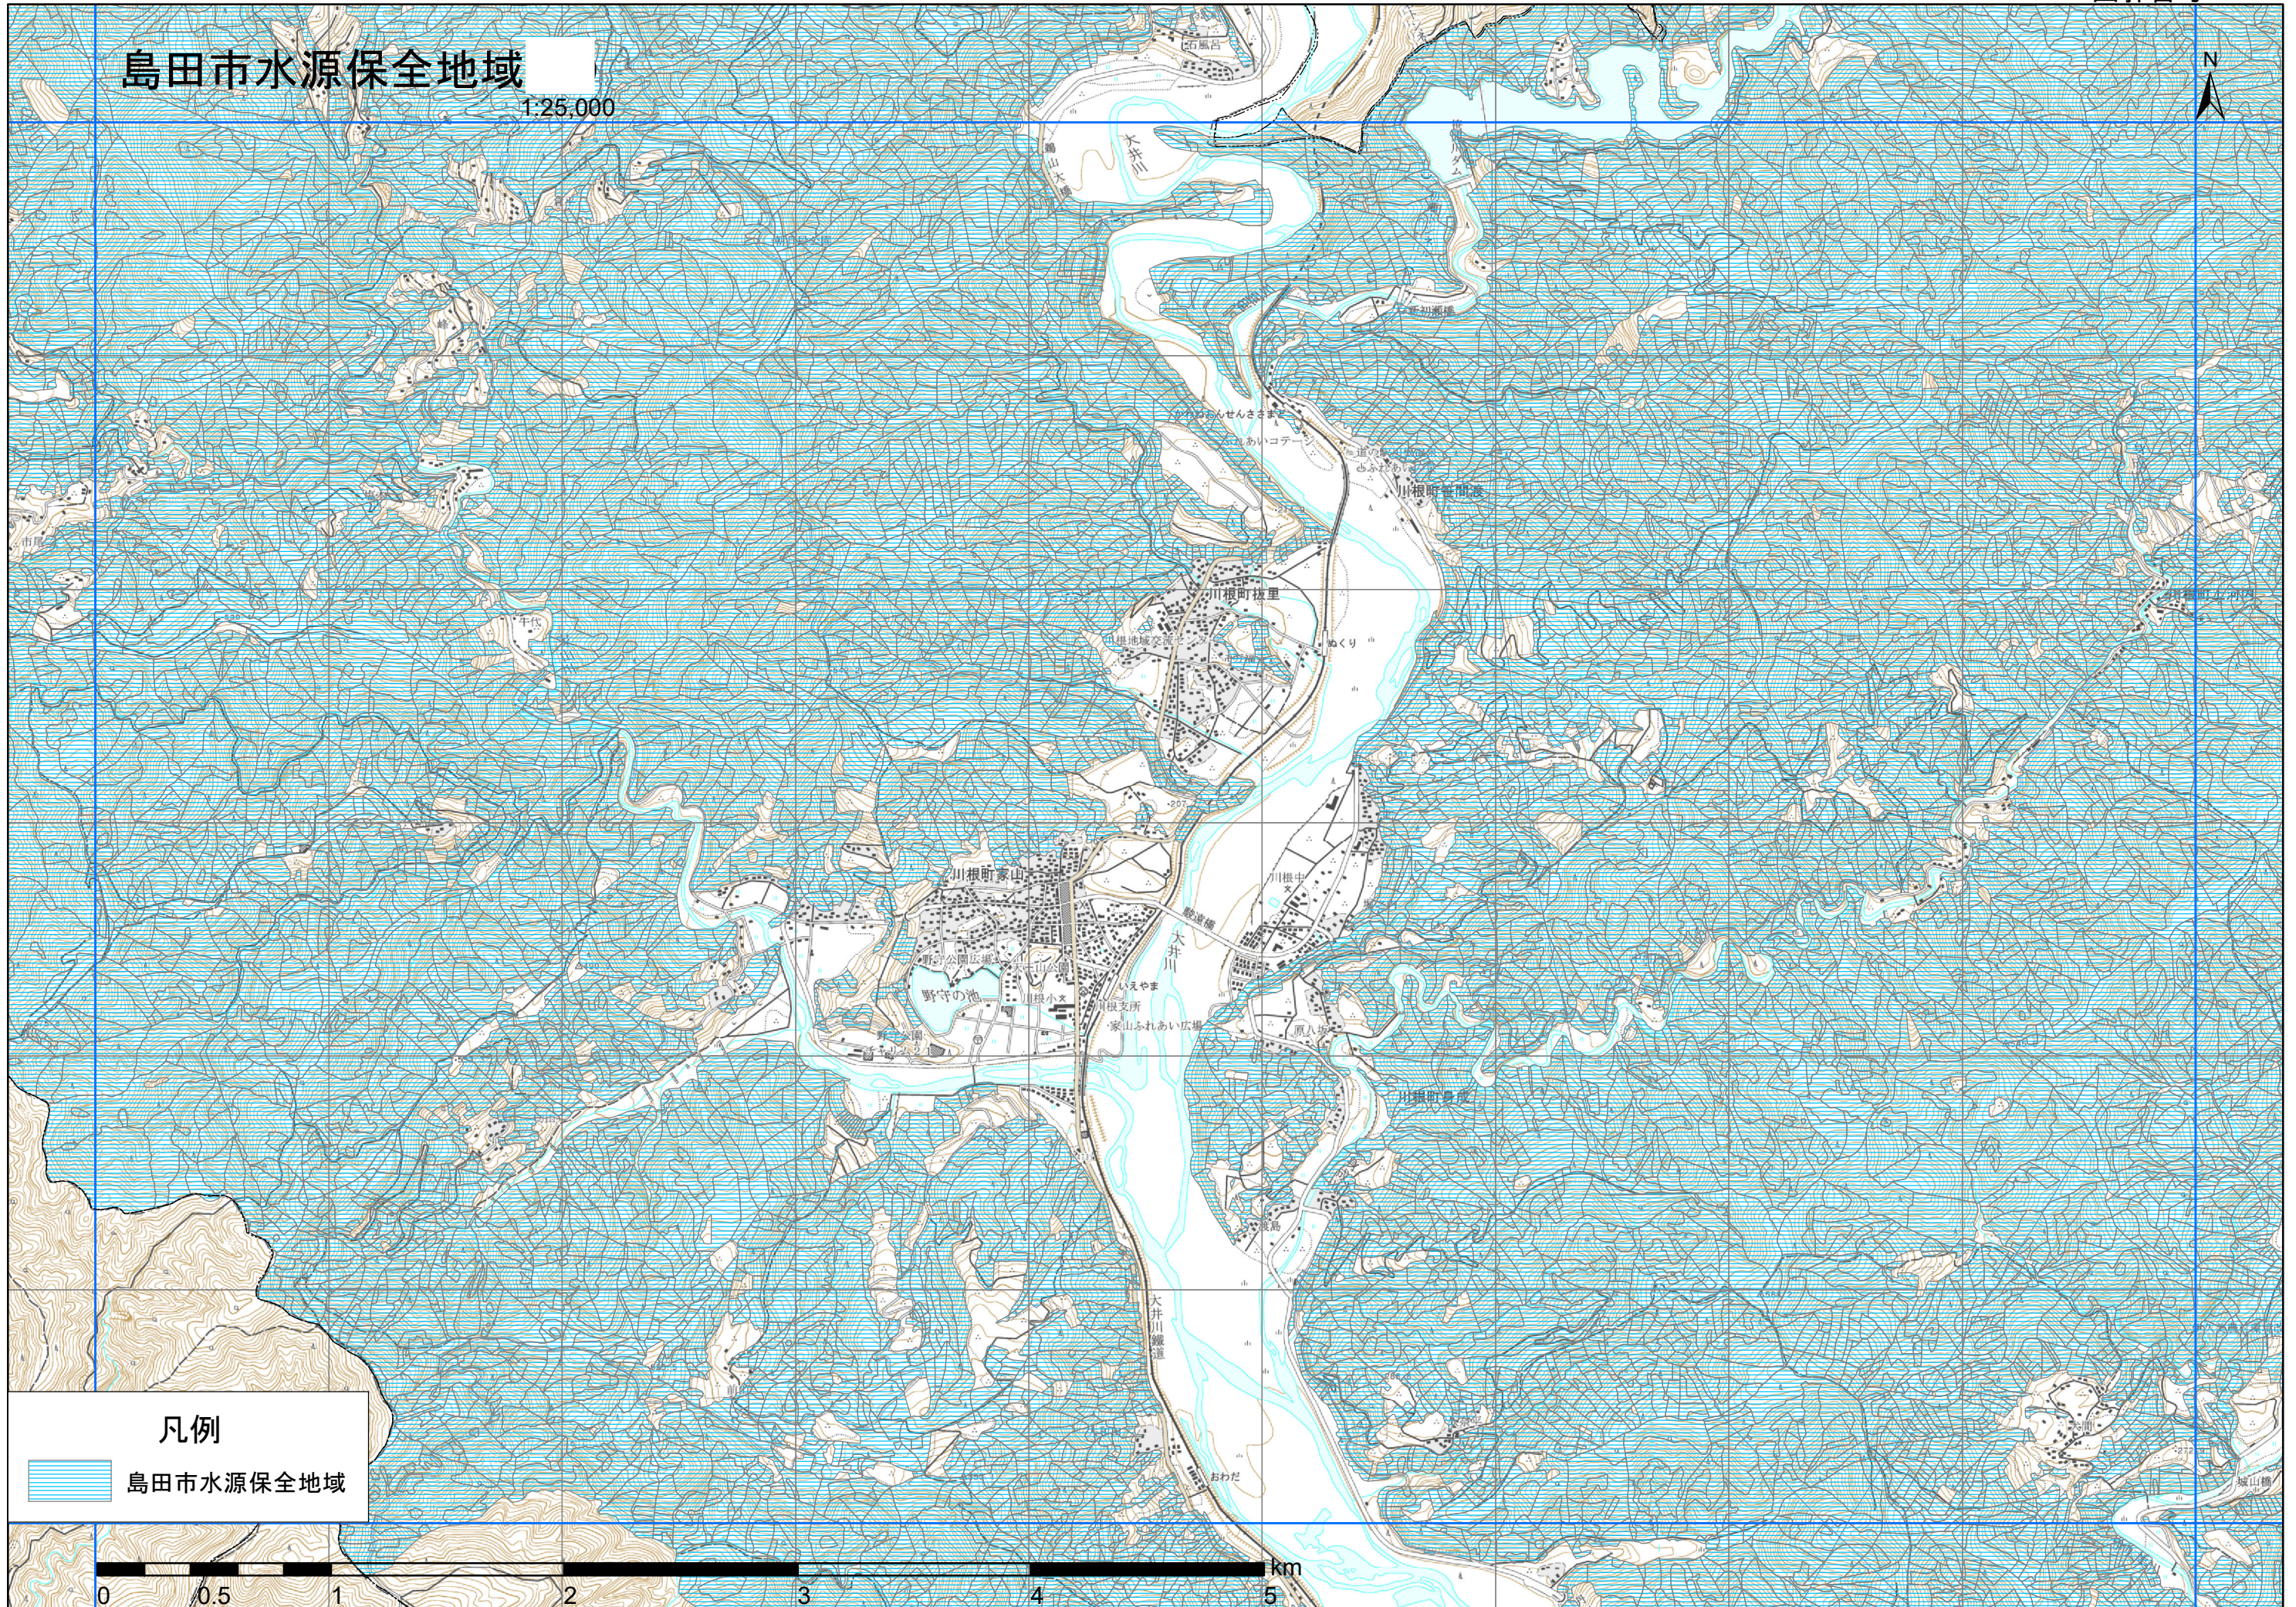

島田市水源保全地域

1:25,000

凡例

-  島田市水源保全地域
-  市町村界
-  図郭 1km × 1km

島田市水源保全地域

1:25,000

凡例

 島田市水源保全地域