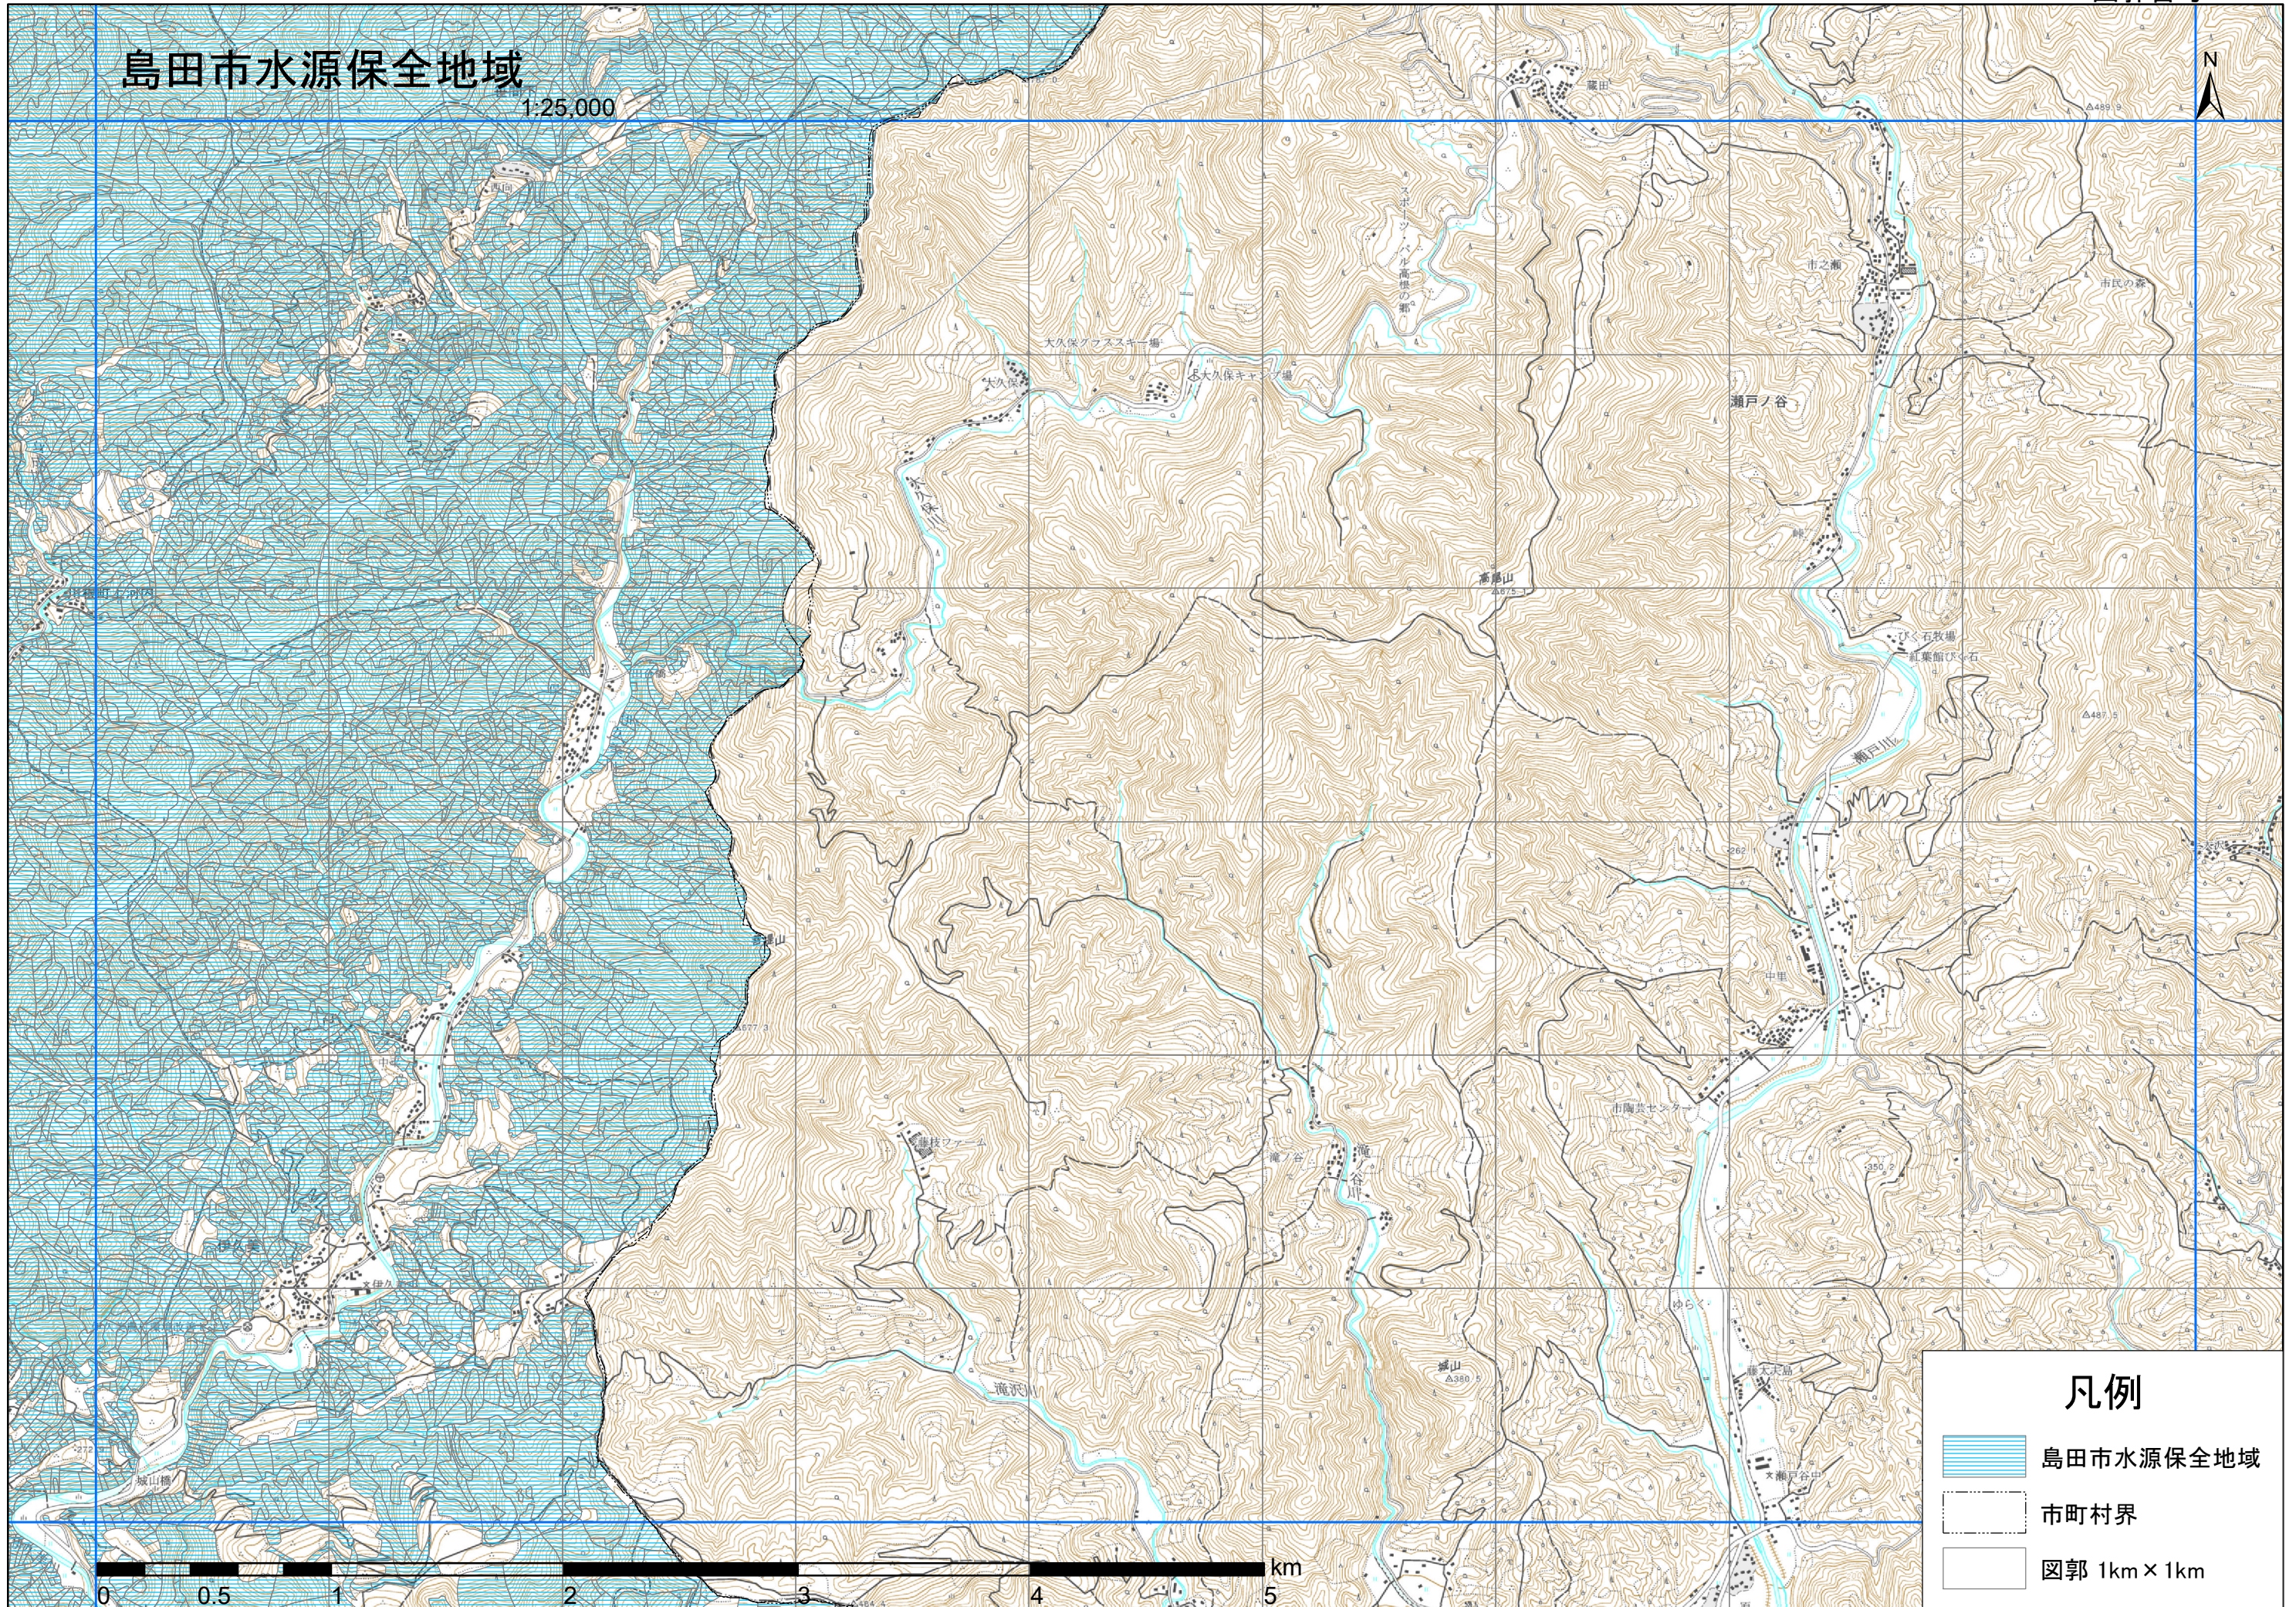

島田市水源保全地域

1:25,000

凡例

-  島田市水源保全地域
-  市町村界
-  図郭 1km × 1km

島田市水源保全地域

1:25,000

凡例

-  島田市水源保全地域
-  市町村界
-  図郭 1km × 1km