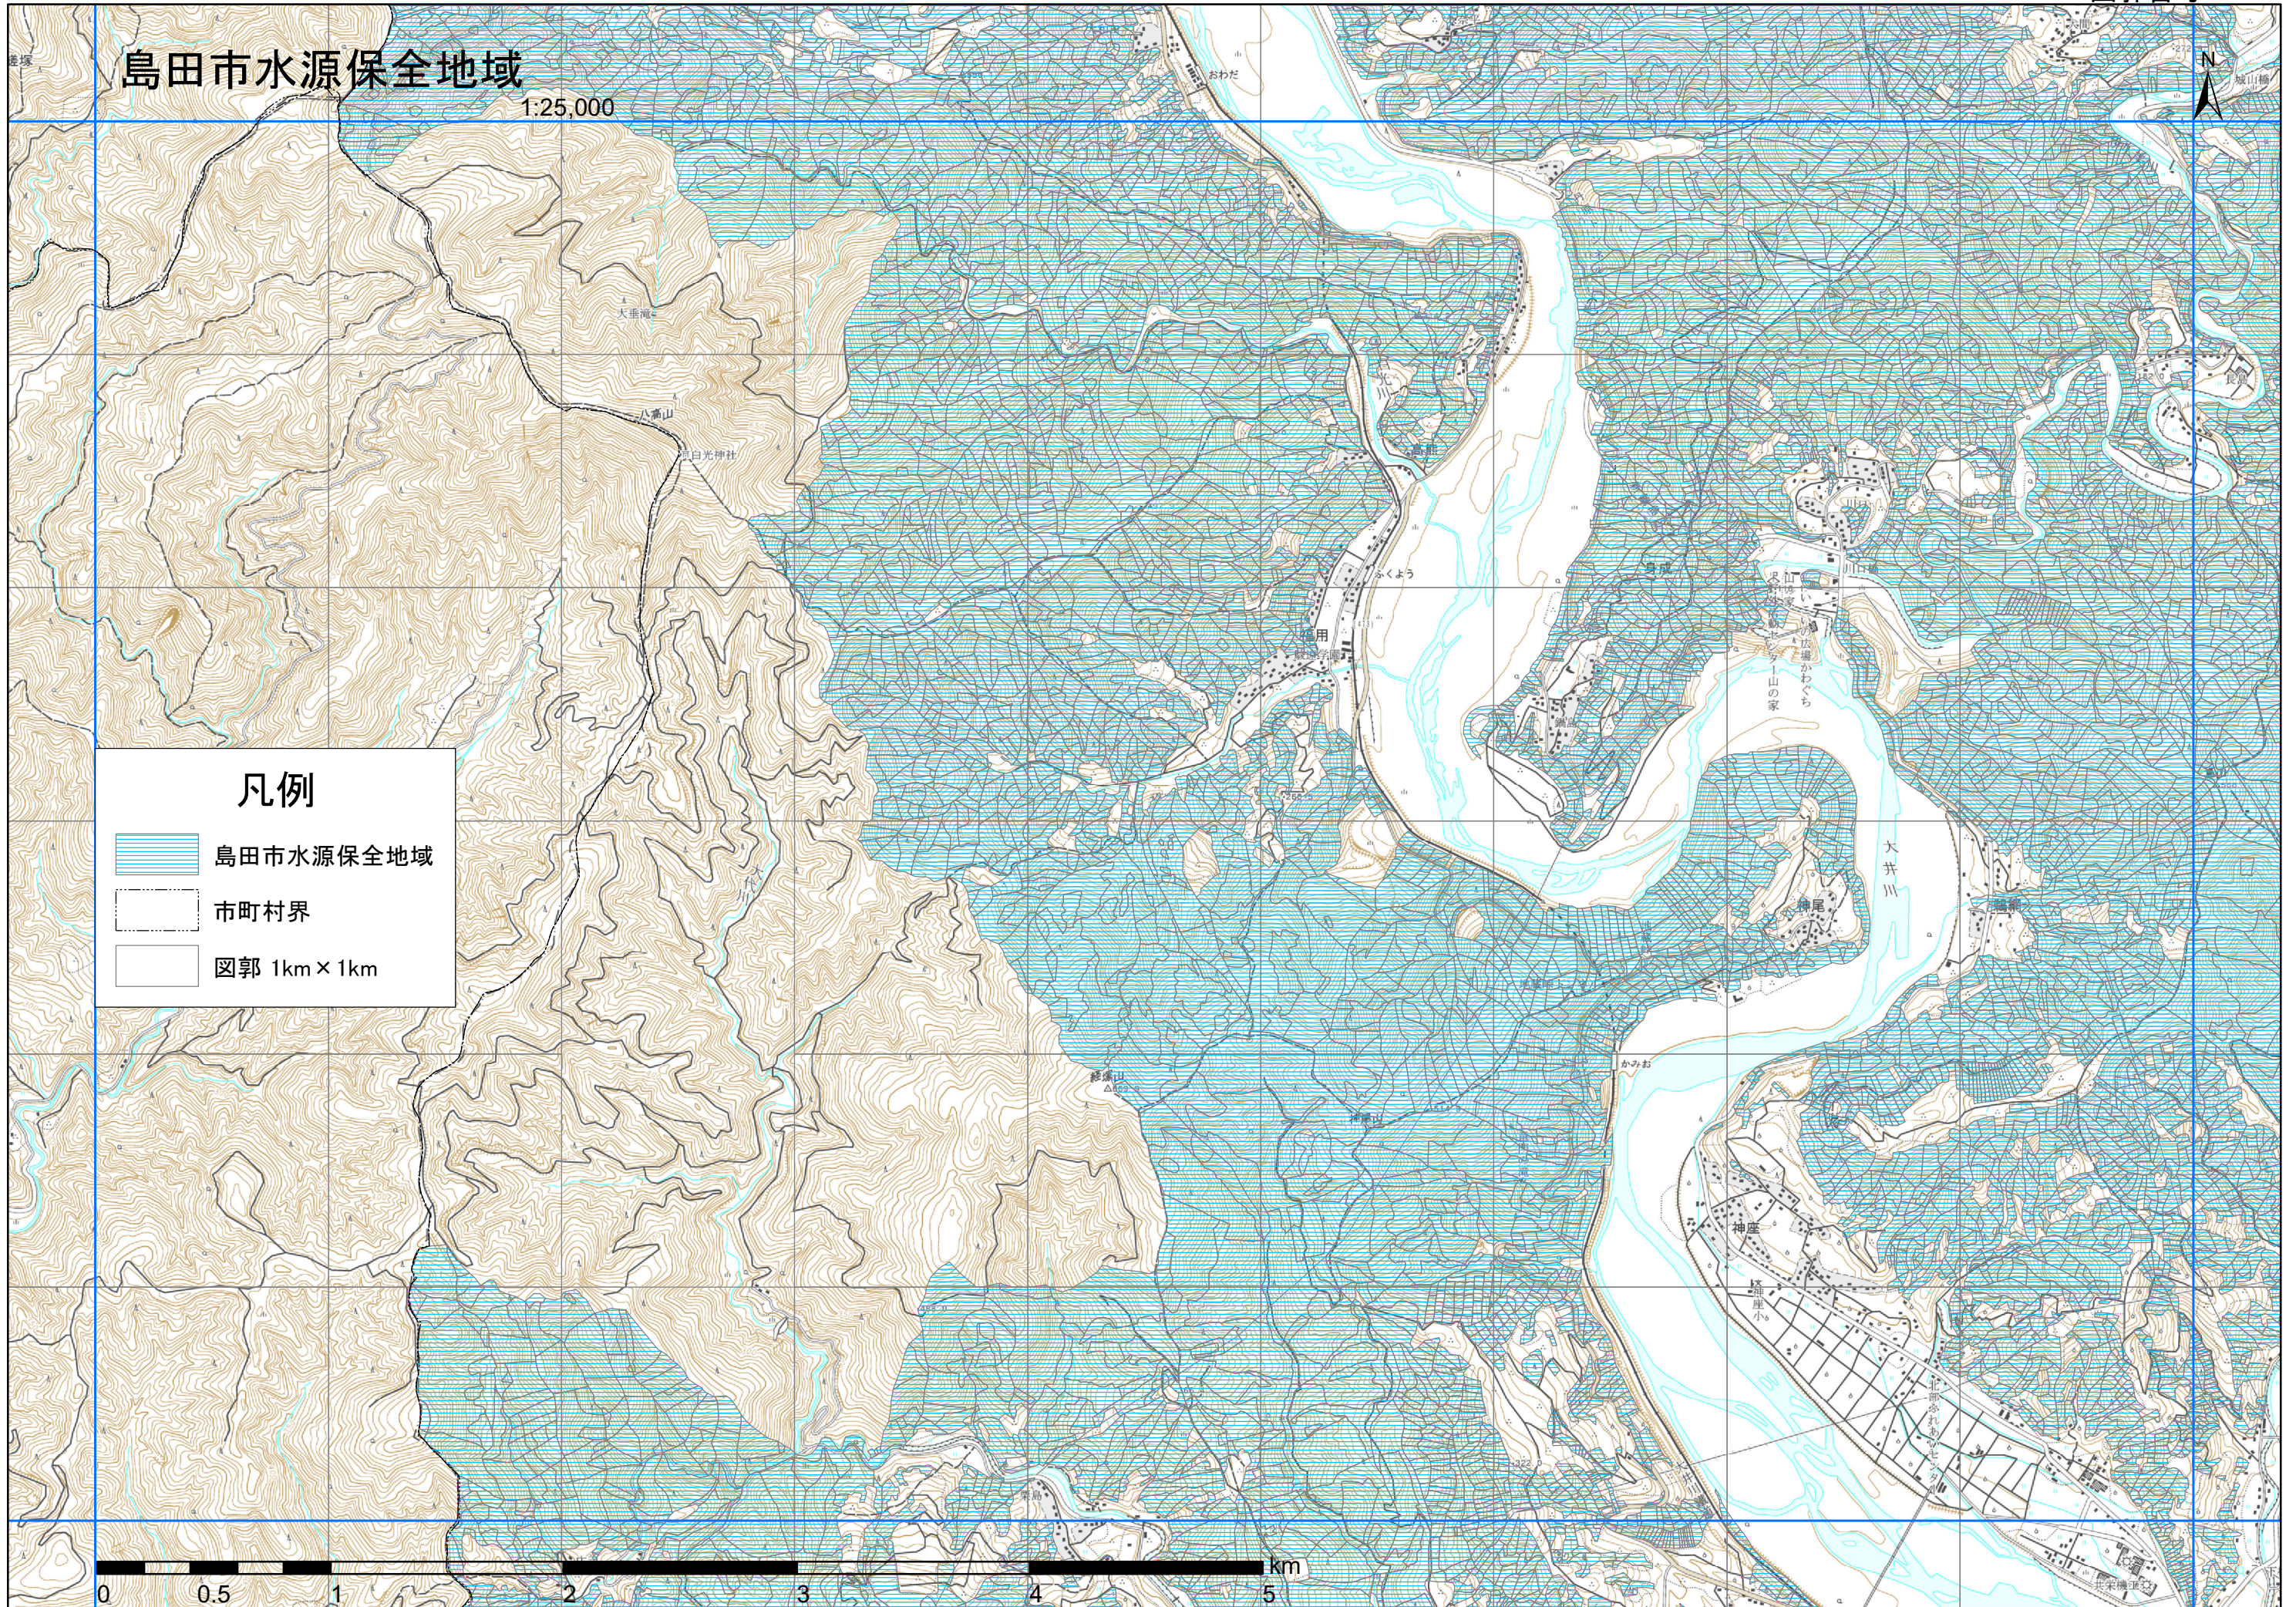

島田市水源保全地域

1:25,000

凡例

-  島田市水源保全地域
-  市町村界
-  図郭 1km × 1km

島田市水源保全地域

1:25,000

凡例

-  島田市水源保全地域
-  市町村界
-  図郭 1km × 1km

島田市水源保全地域

1:25,000

凡例

-  島田市水源保全地域
-  市町村界
-  図郭 1km × 1km