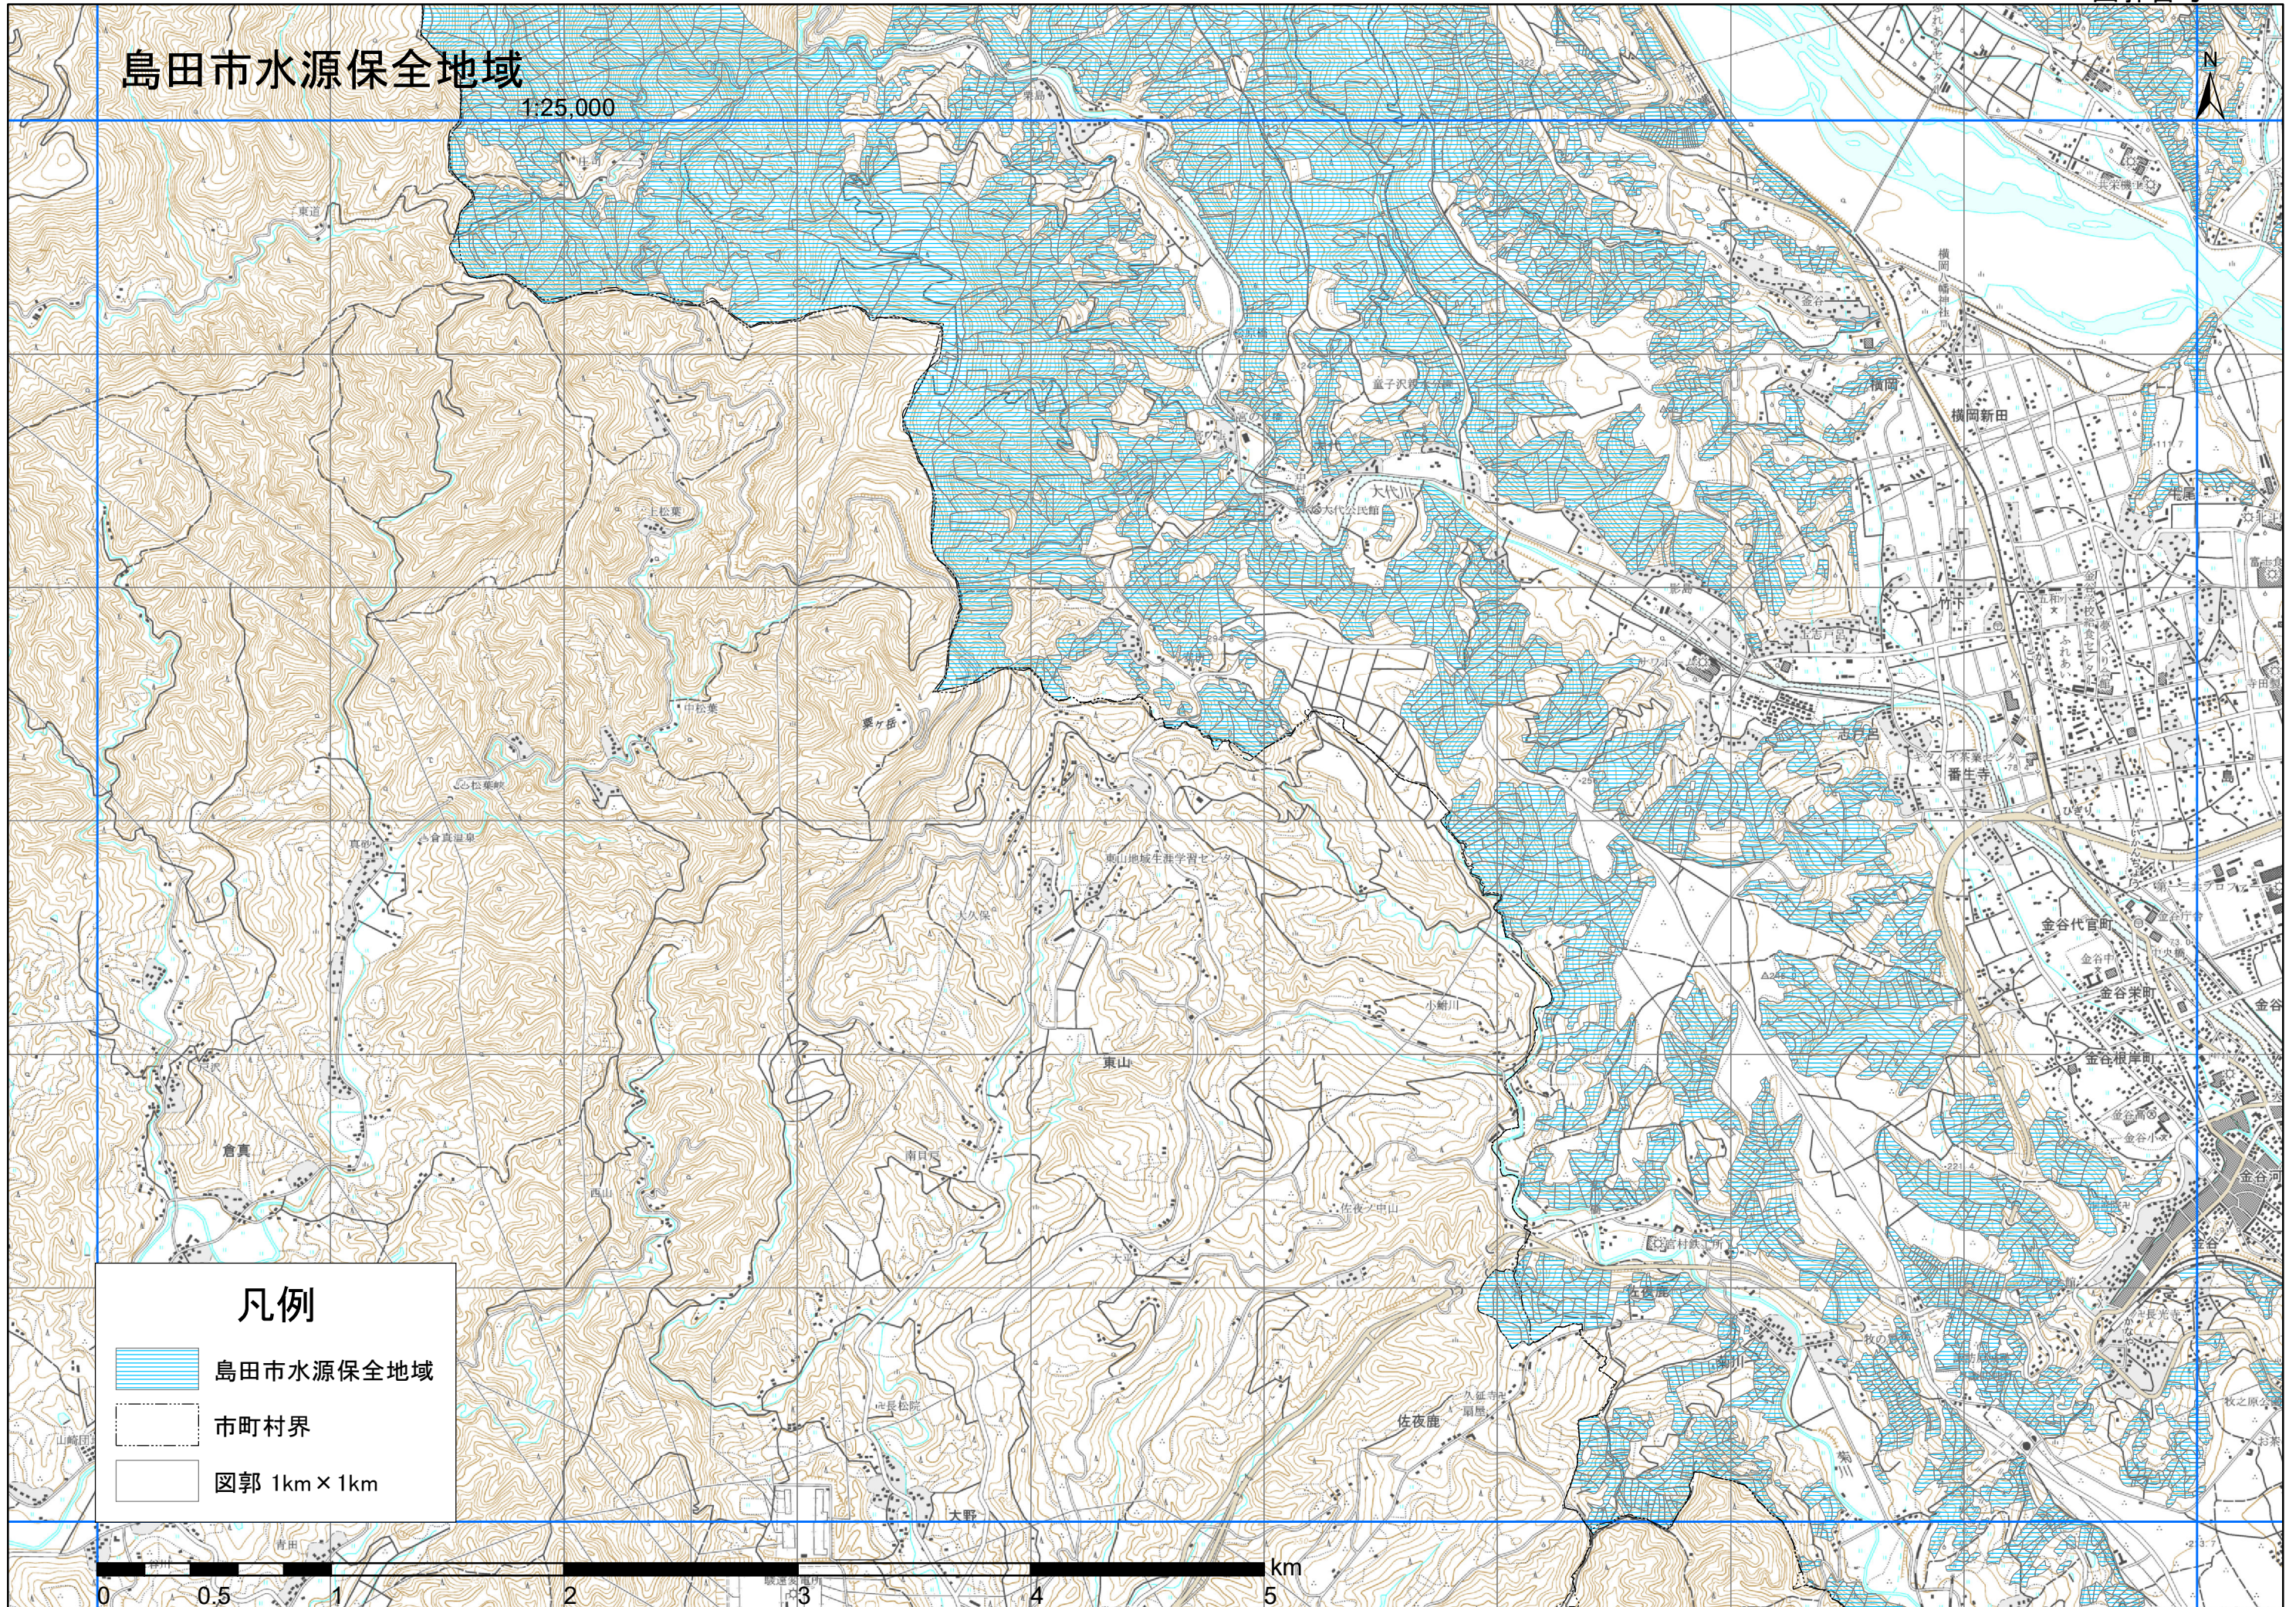

島田市水源保全地域

1:25,000

凡例

-  島田市水源保全地域
-  市町村界
-  図郭 1km × 1km

島田市水源保全地域

1:25,000

凡例

-  島田市水源保全地域
-  市町村界
-  図郭 1km × 1km

島田市水源保全地域

1:25,000

凡例

-  島田市水源保全地域
-  市町村界
-  図郭 1km × 1km