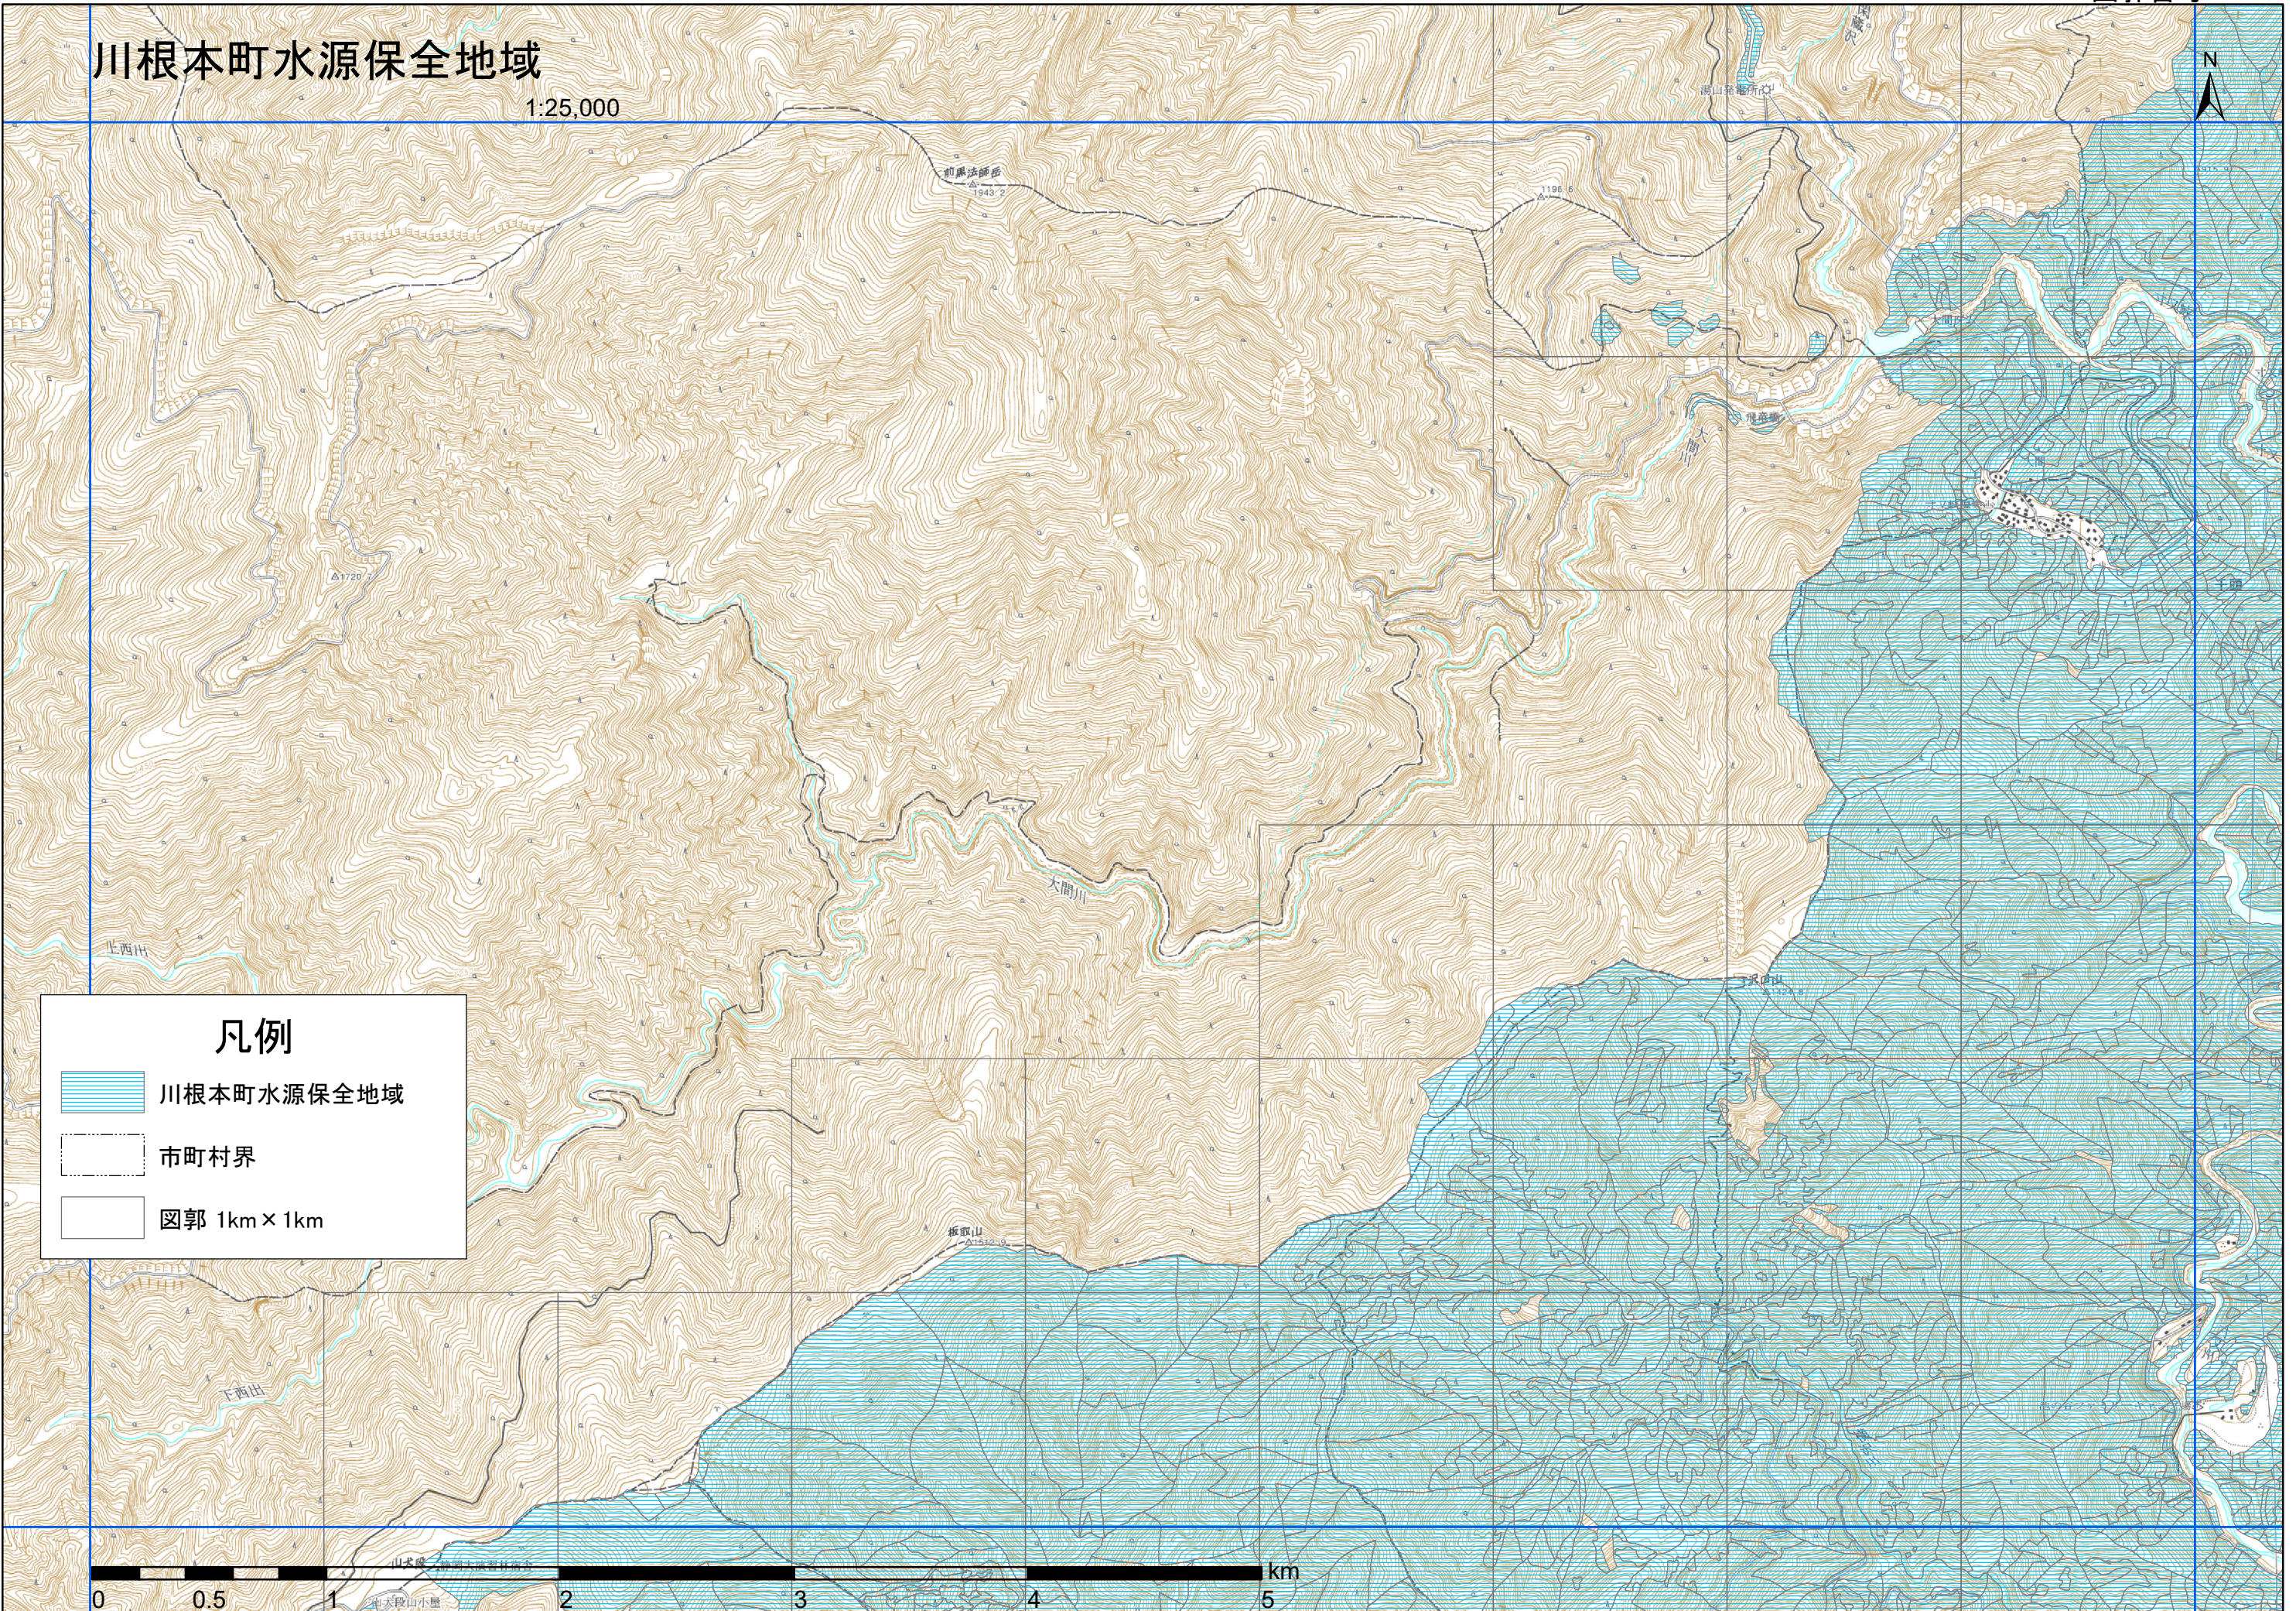

# 川根本町水源保全地域

1:25,000

## 凡例

-  川根本町水源保全地域
-  市町村界
-  図郭 1km × 1km