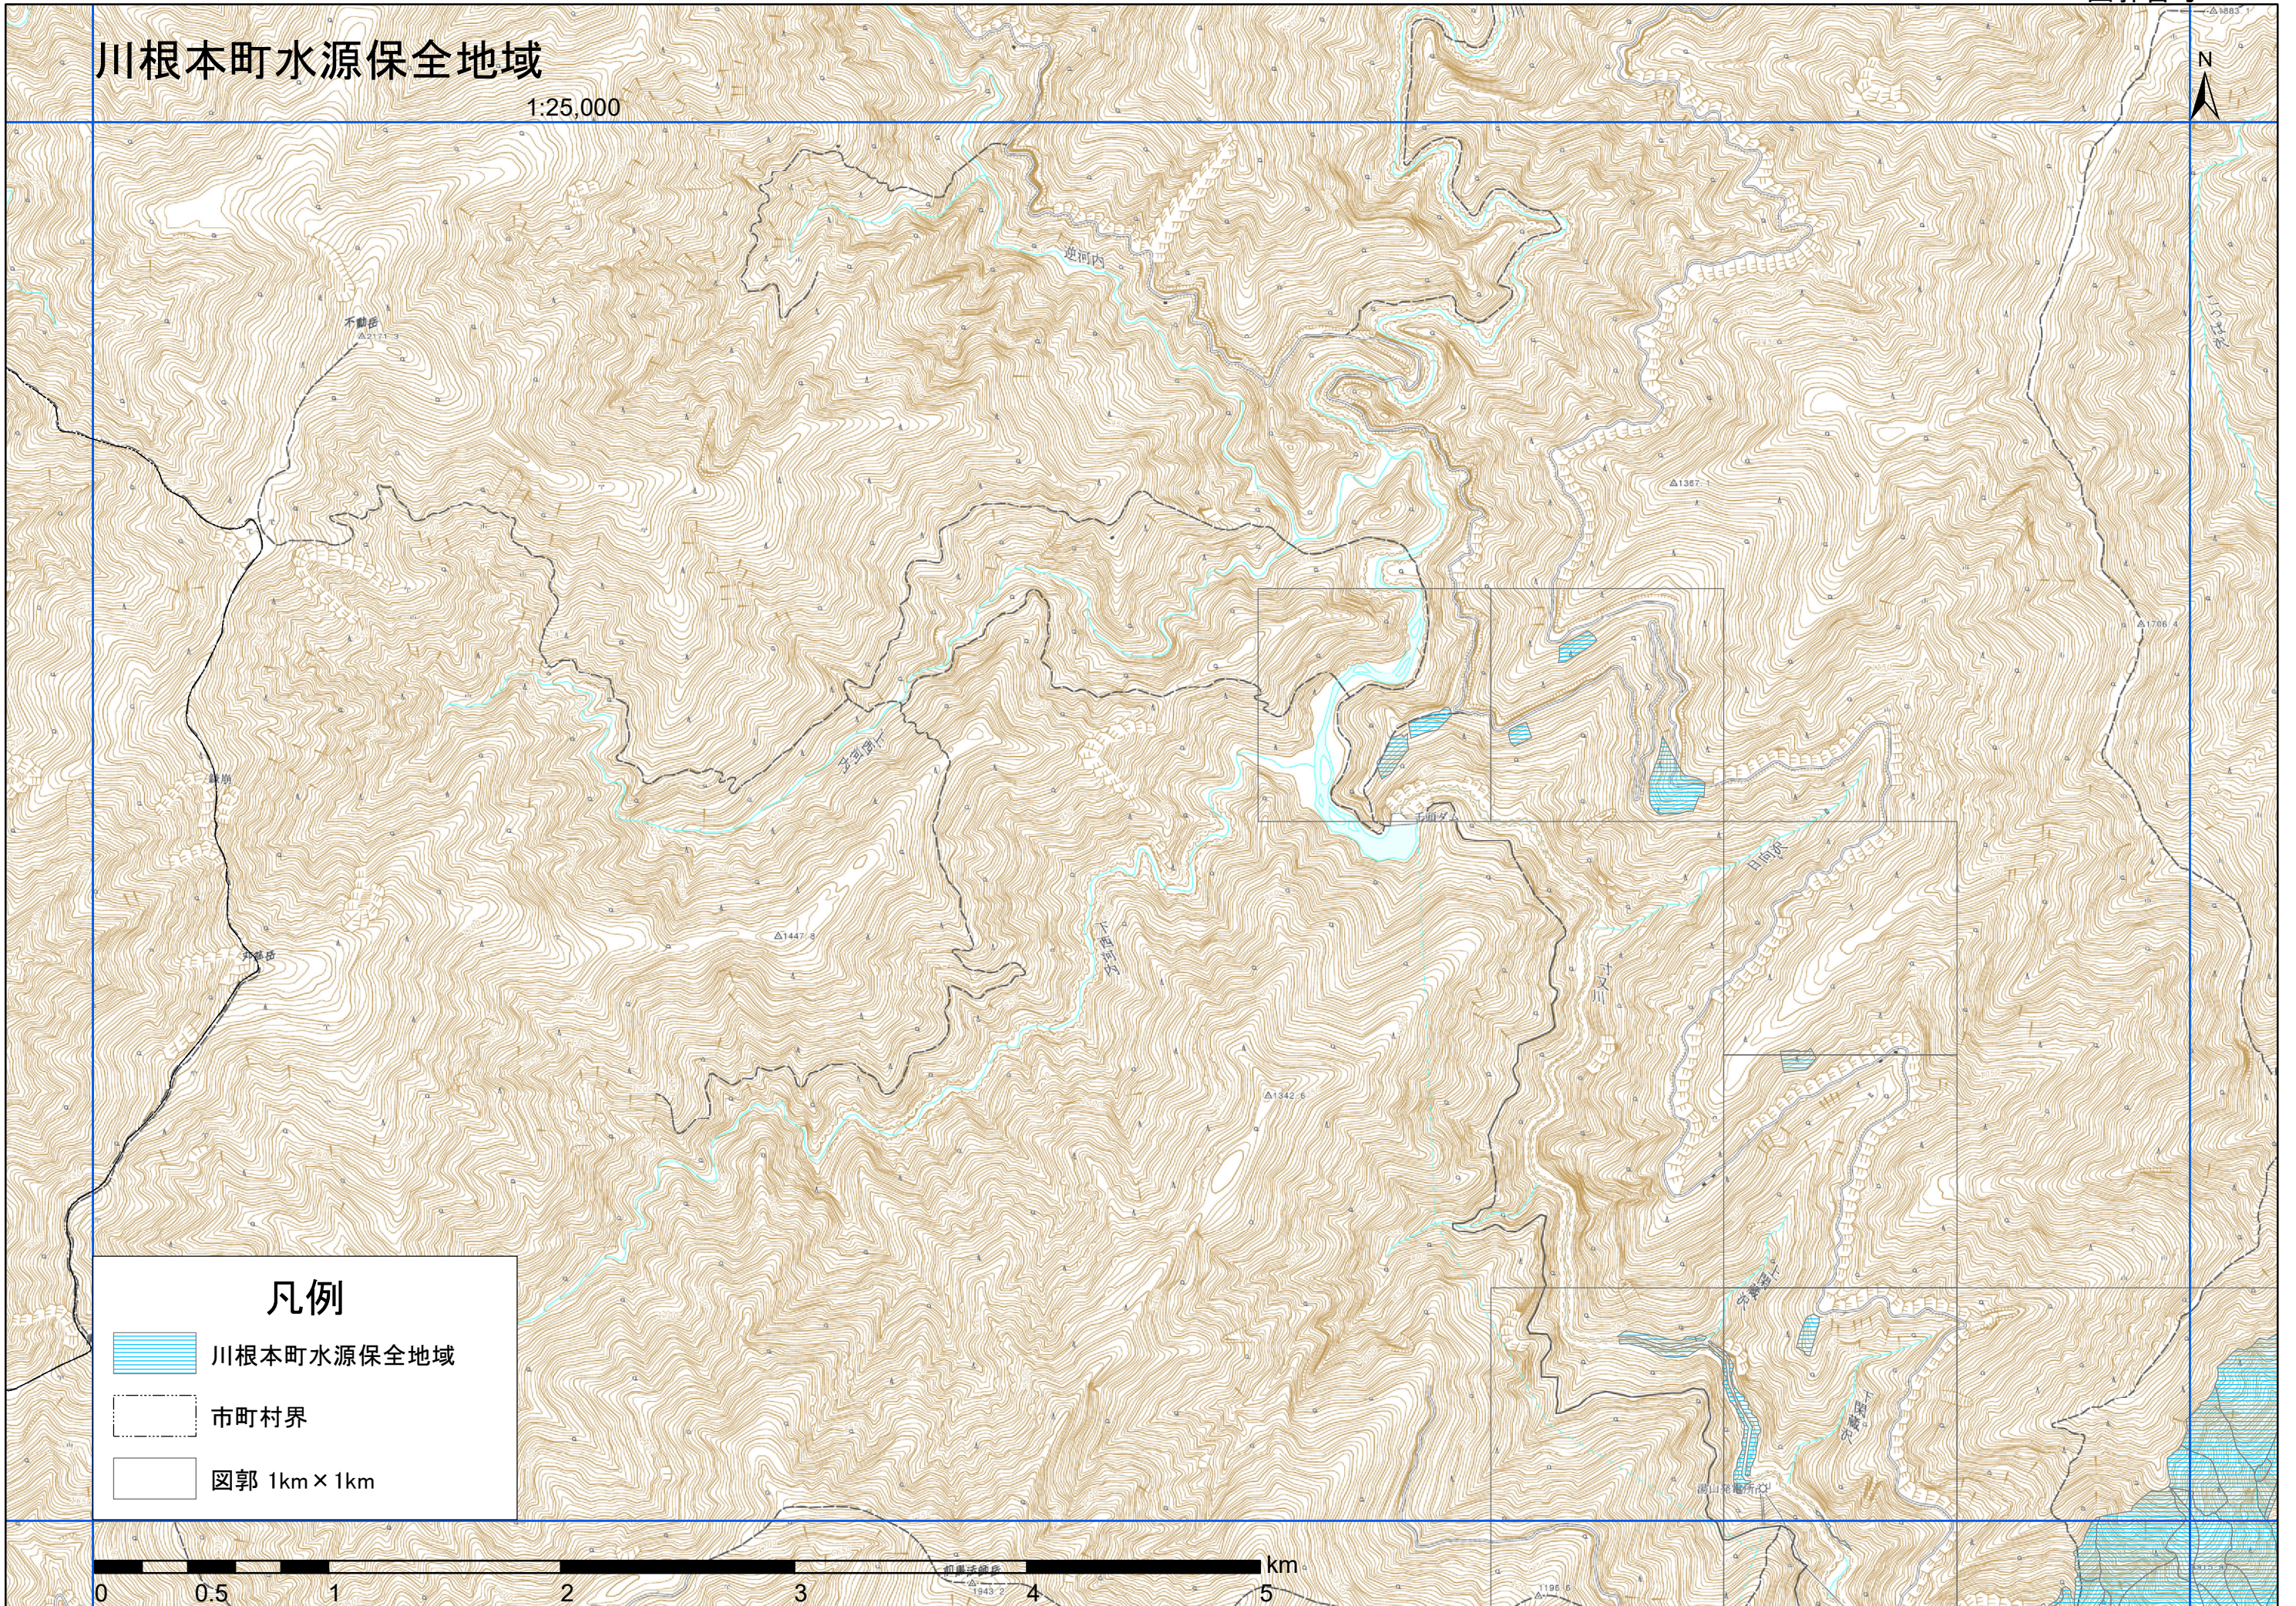

# 川根本町水源保全地域

1:25,000

## 凡例

-  川根本町水源保全地域
-  市町村界
-  図郭 1km × 1km