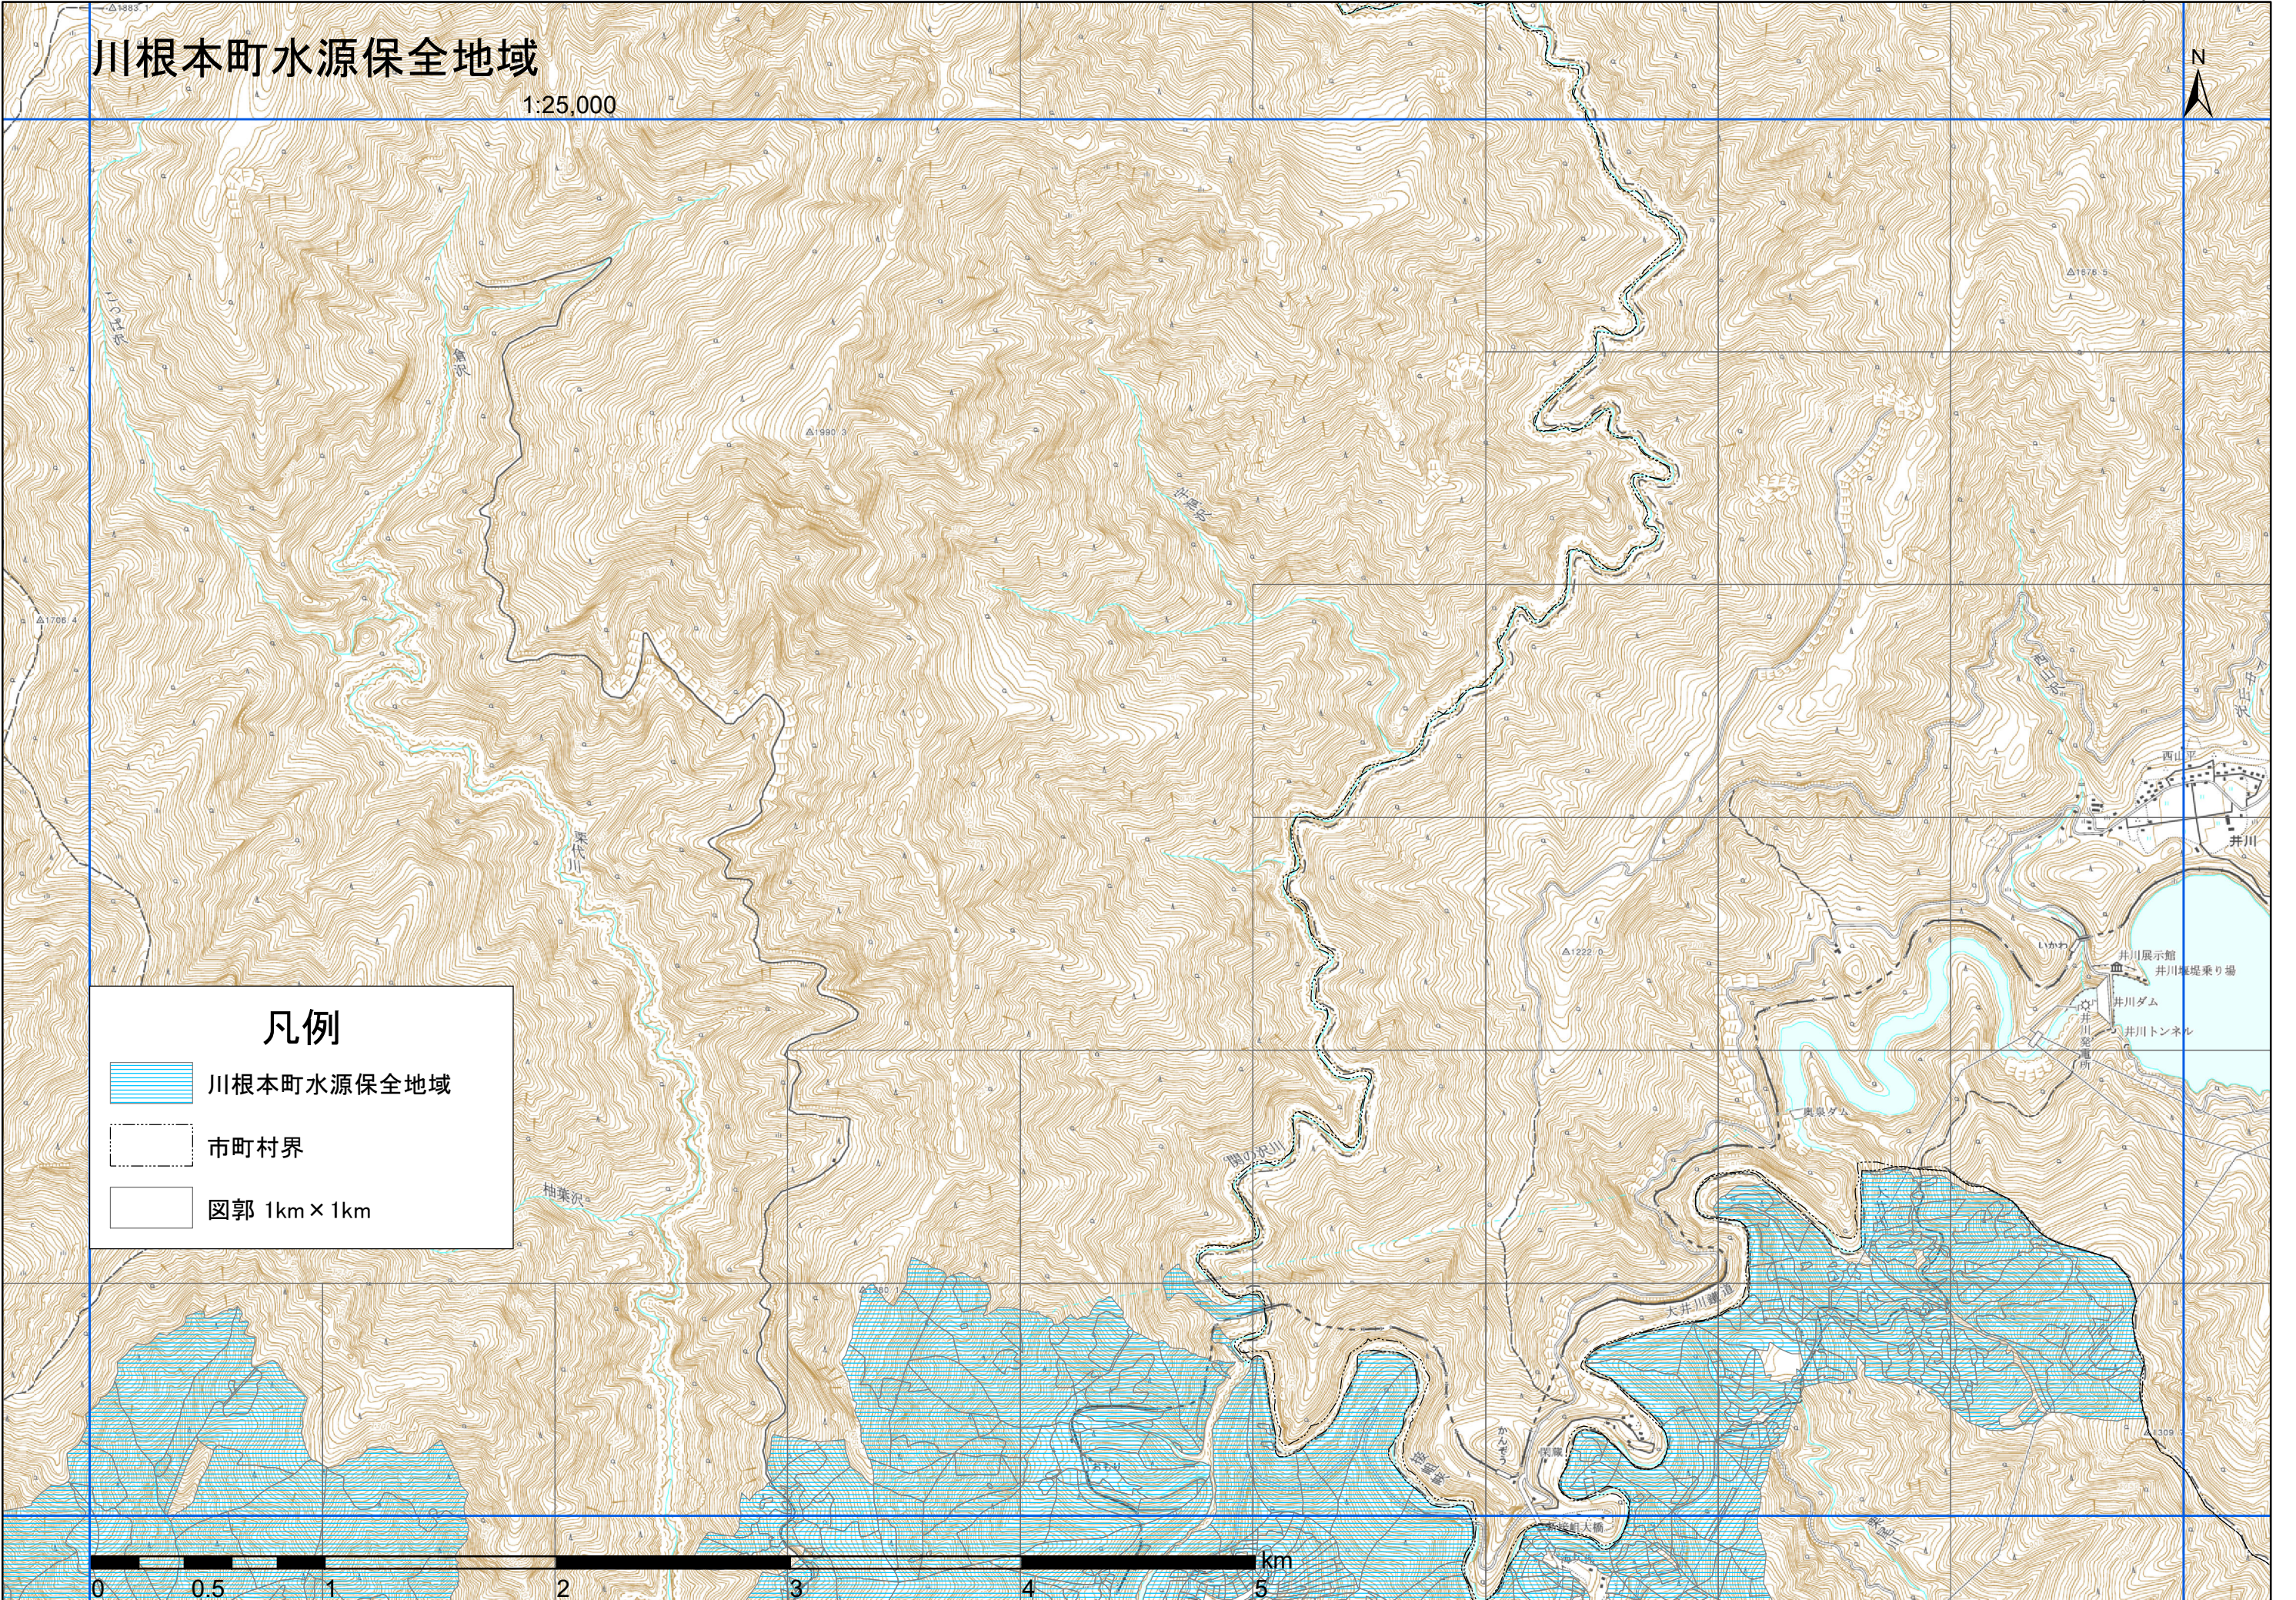

川根本町水源保全地域

1:25,000

凡例

-  川根本町水源保全地域
-  市町村界
-  図郭 1km × 1km

川根本町水源保全地域

1:25,000

凡例

-  川根本町水源保全地域
-  市町村界
-  図郭 1km × 1km