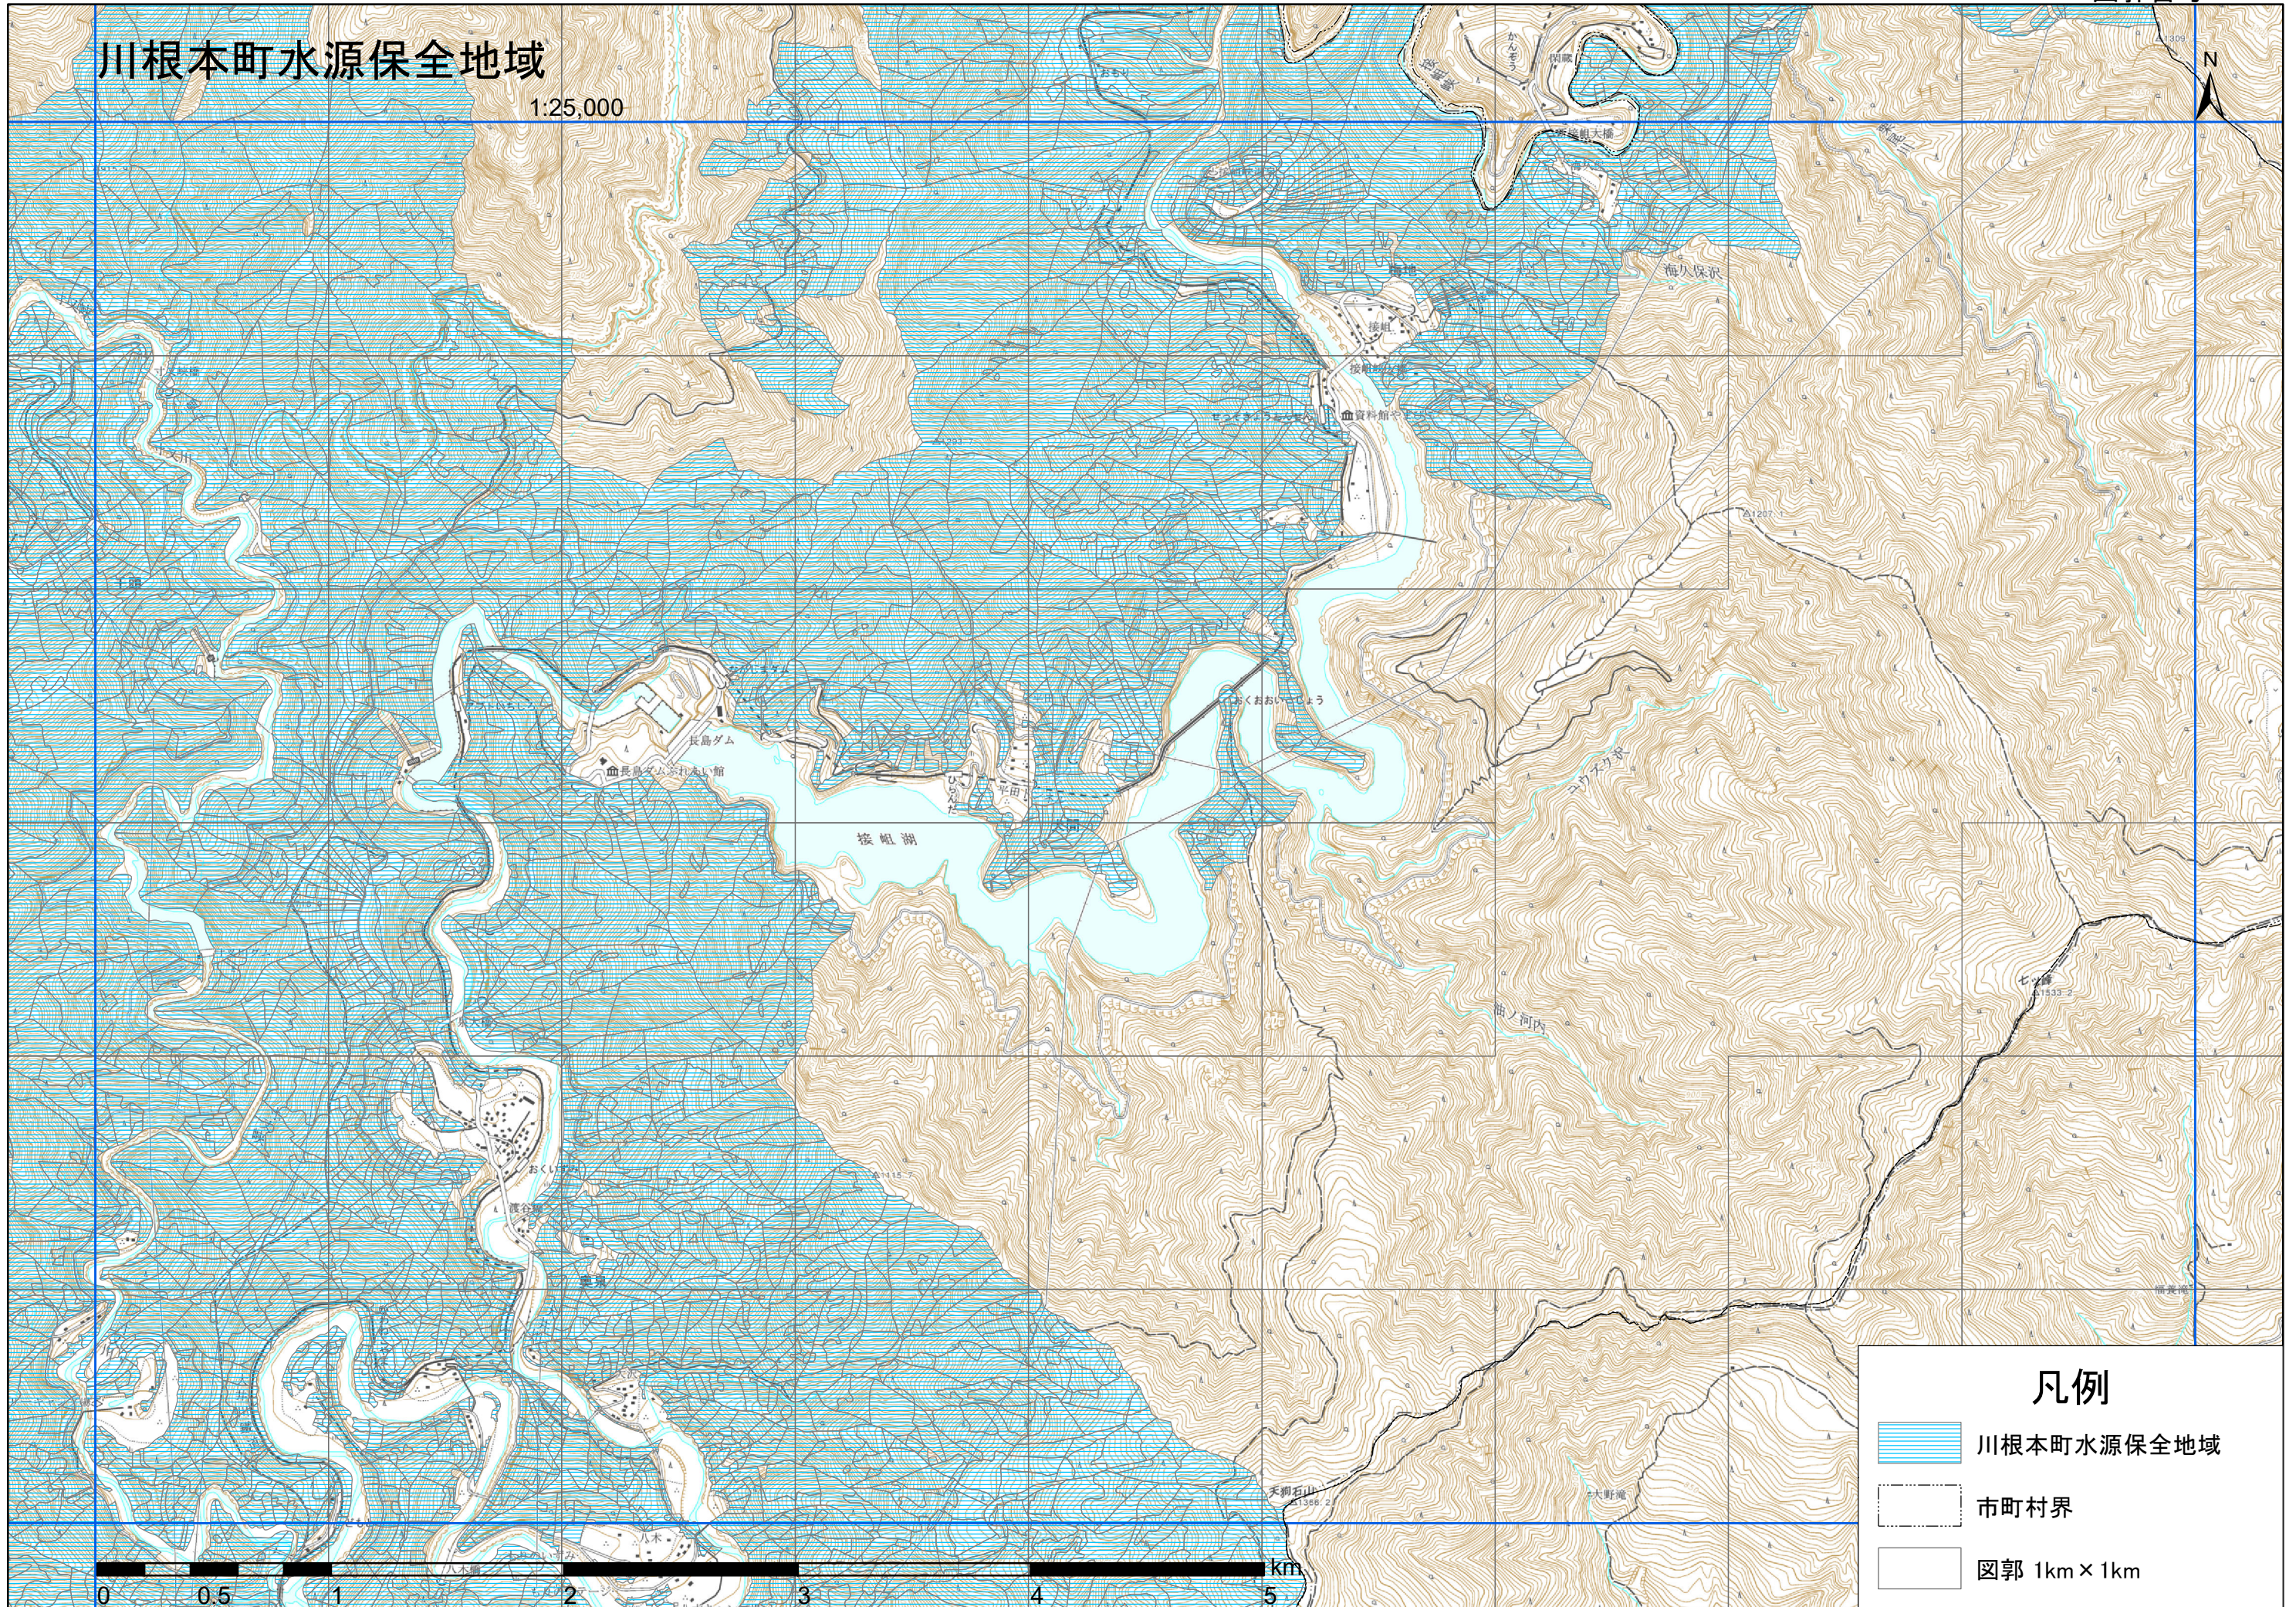

川根本町水源保全地域

1:25,000

凡例

-  川根本町水源保全地域
-  市町村界
-  図郭 1km × 1km

川根本町水源保全地域

1:25,000

凡例

-  川根本町水源保全地域
-  市町村界
-  図郭 1km × 1km