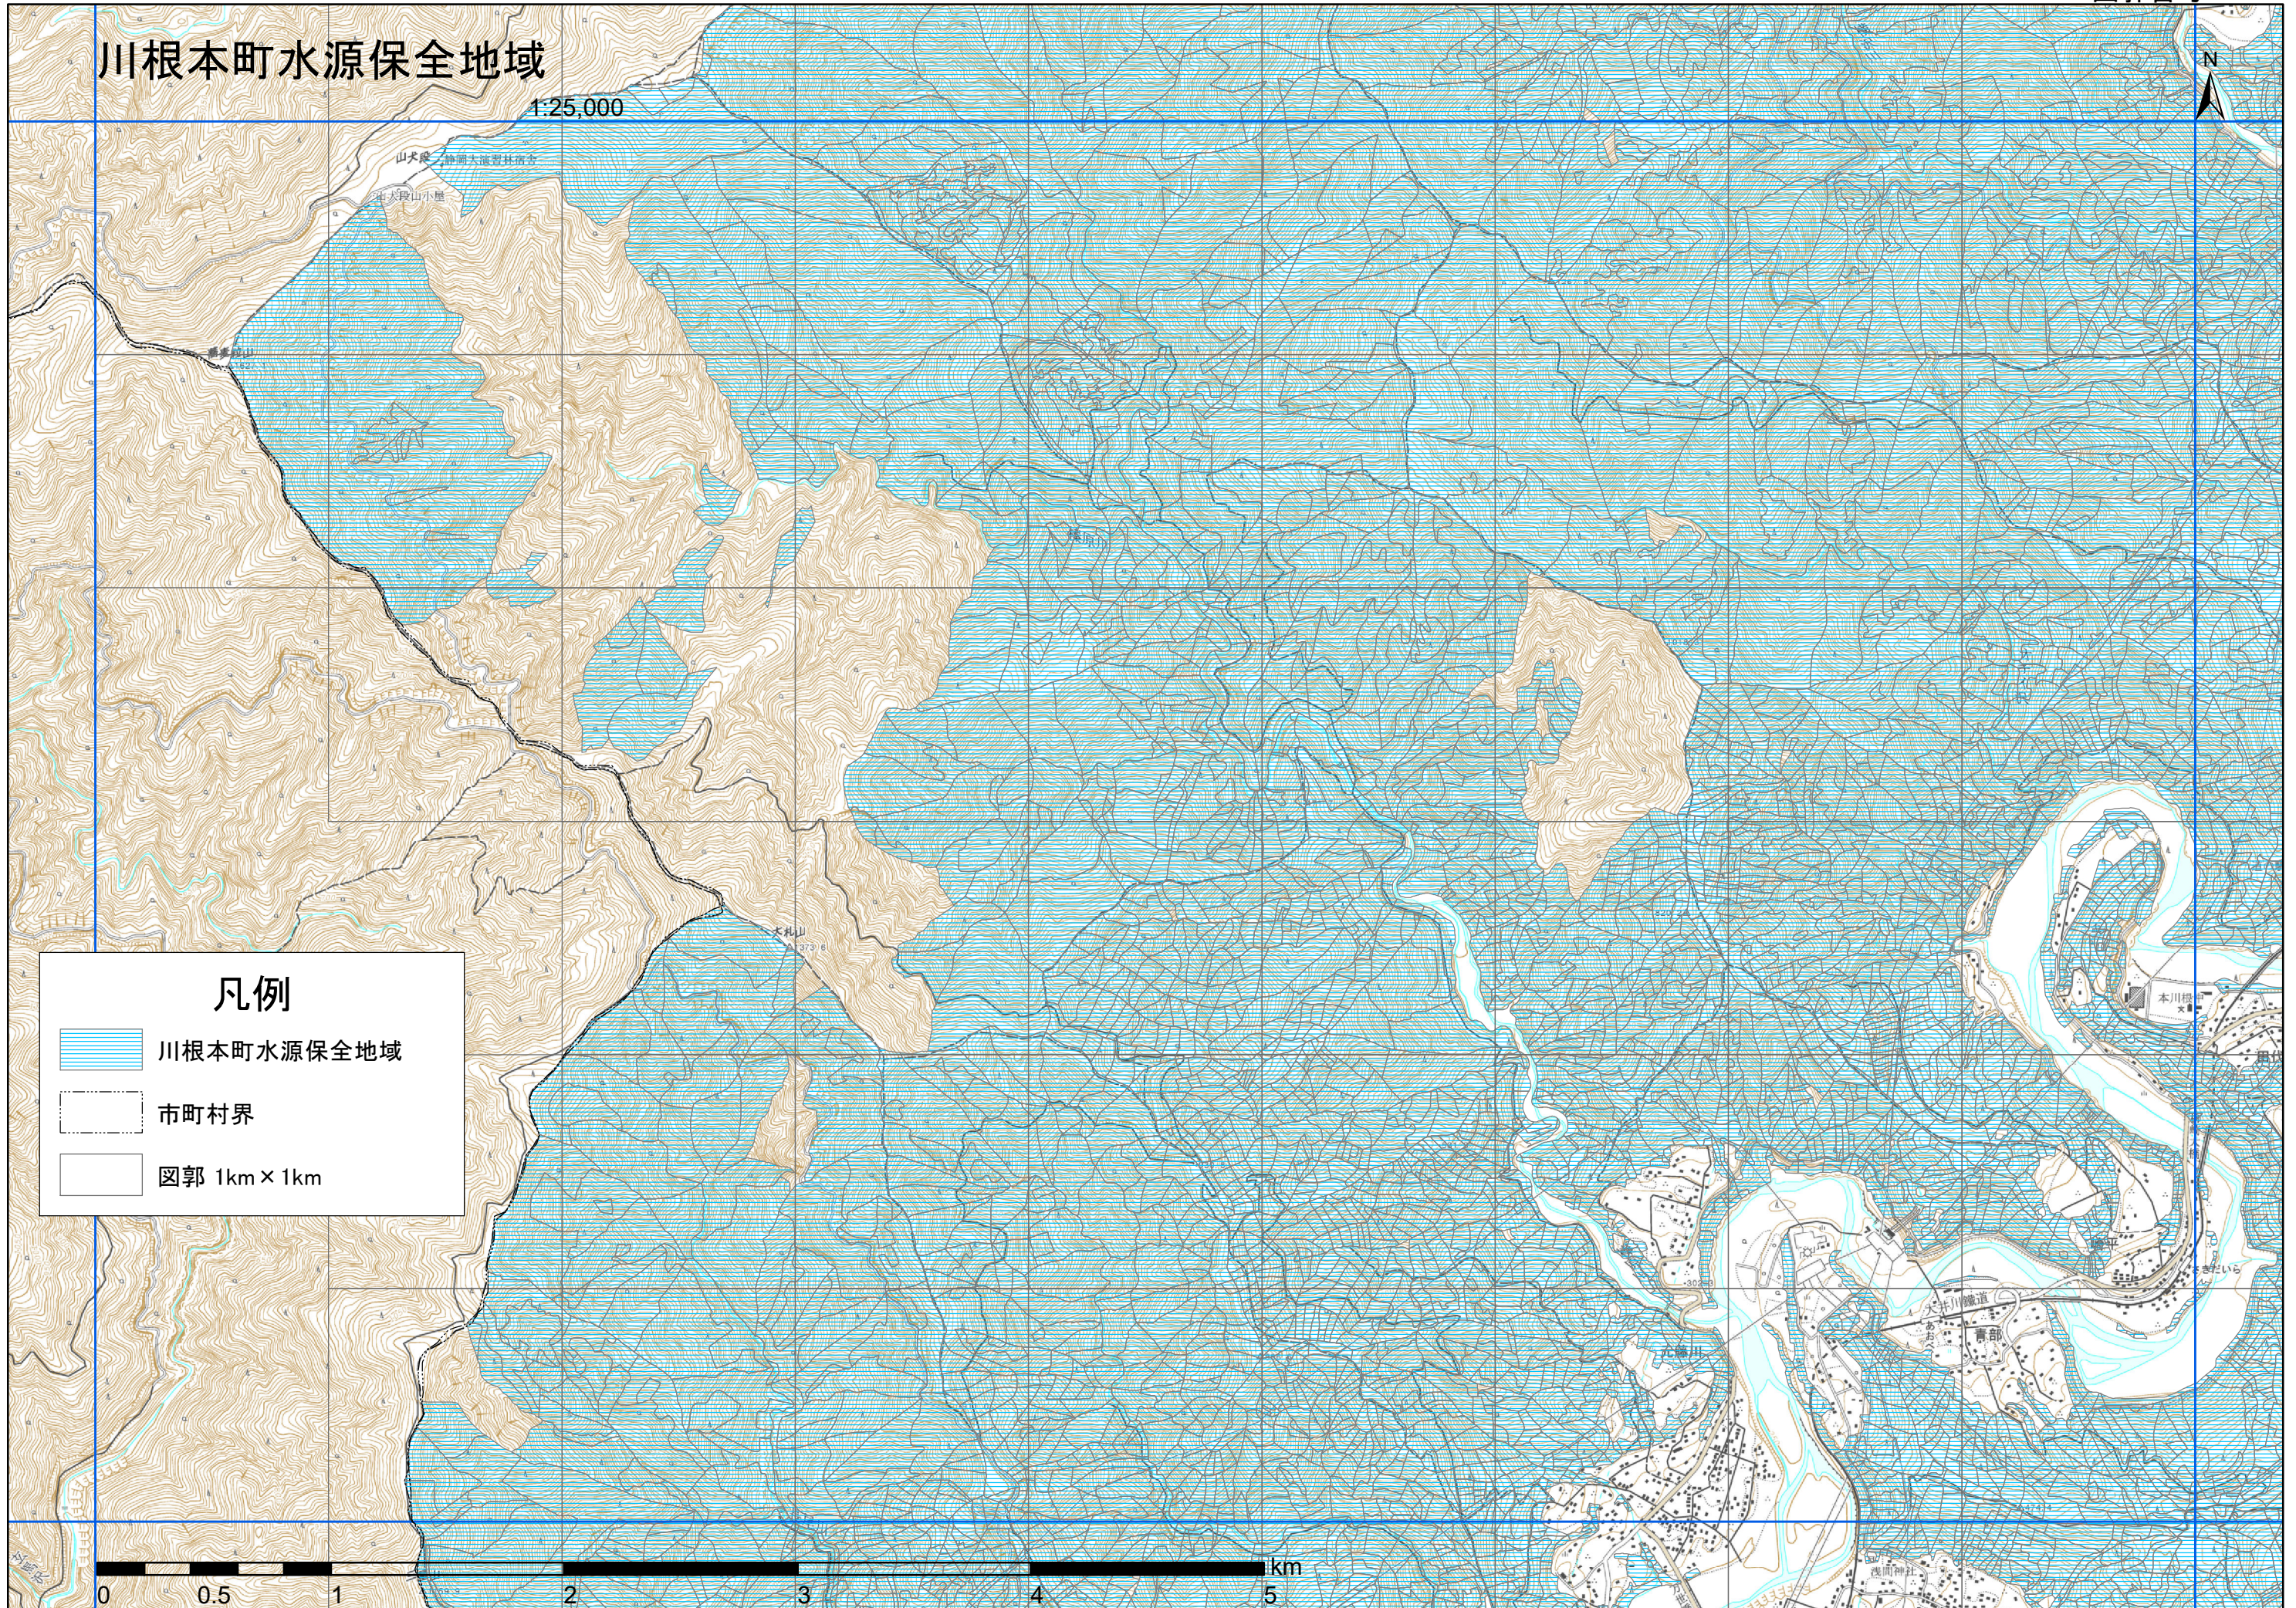

# 川根本町水源保全地域

1:25,000

## 凡例

-  川根本町水源保全地域
-  市町村界
-  図郭 1km × 1km

## 凡例

-  川根本町水源保全地域
-  市町村界
-  図郭 1km×1km