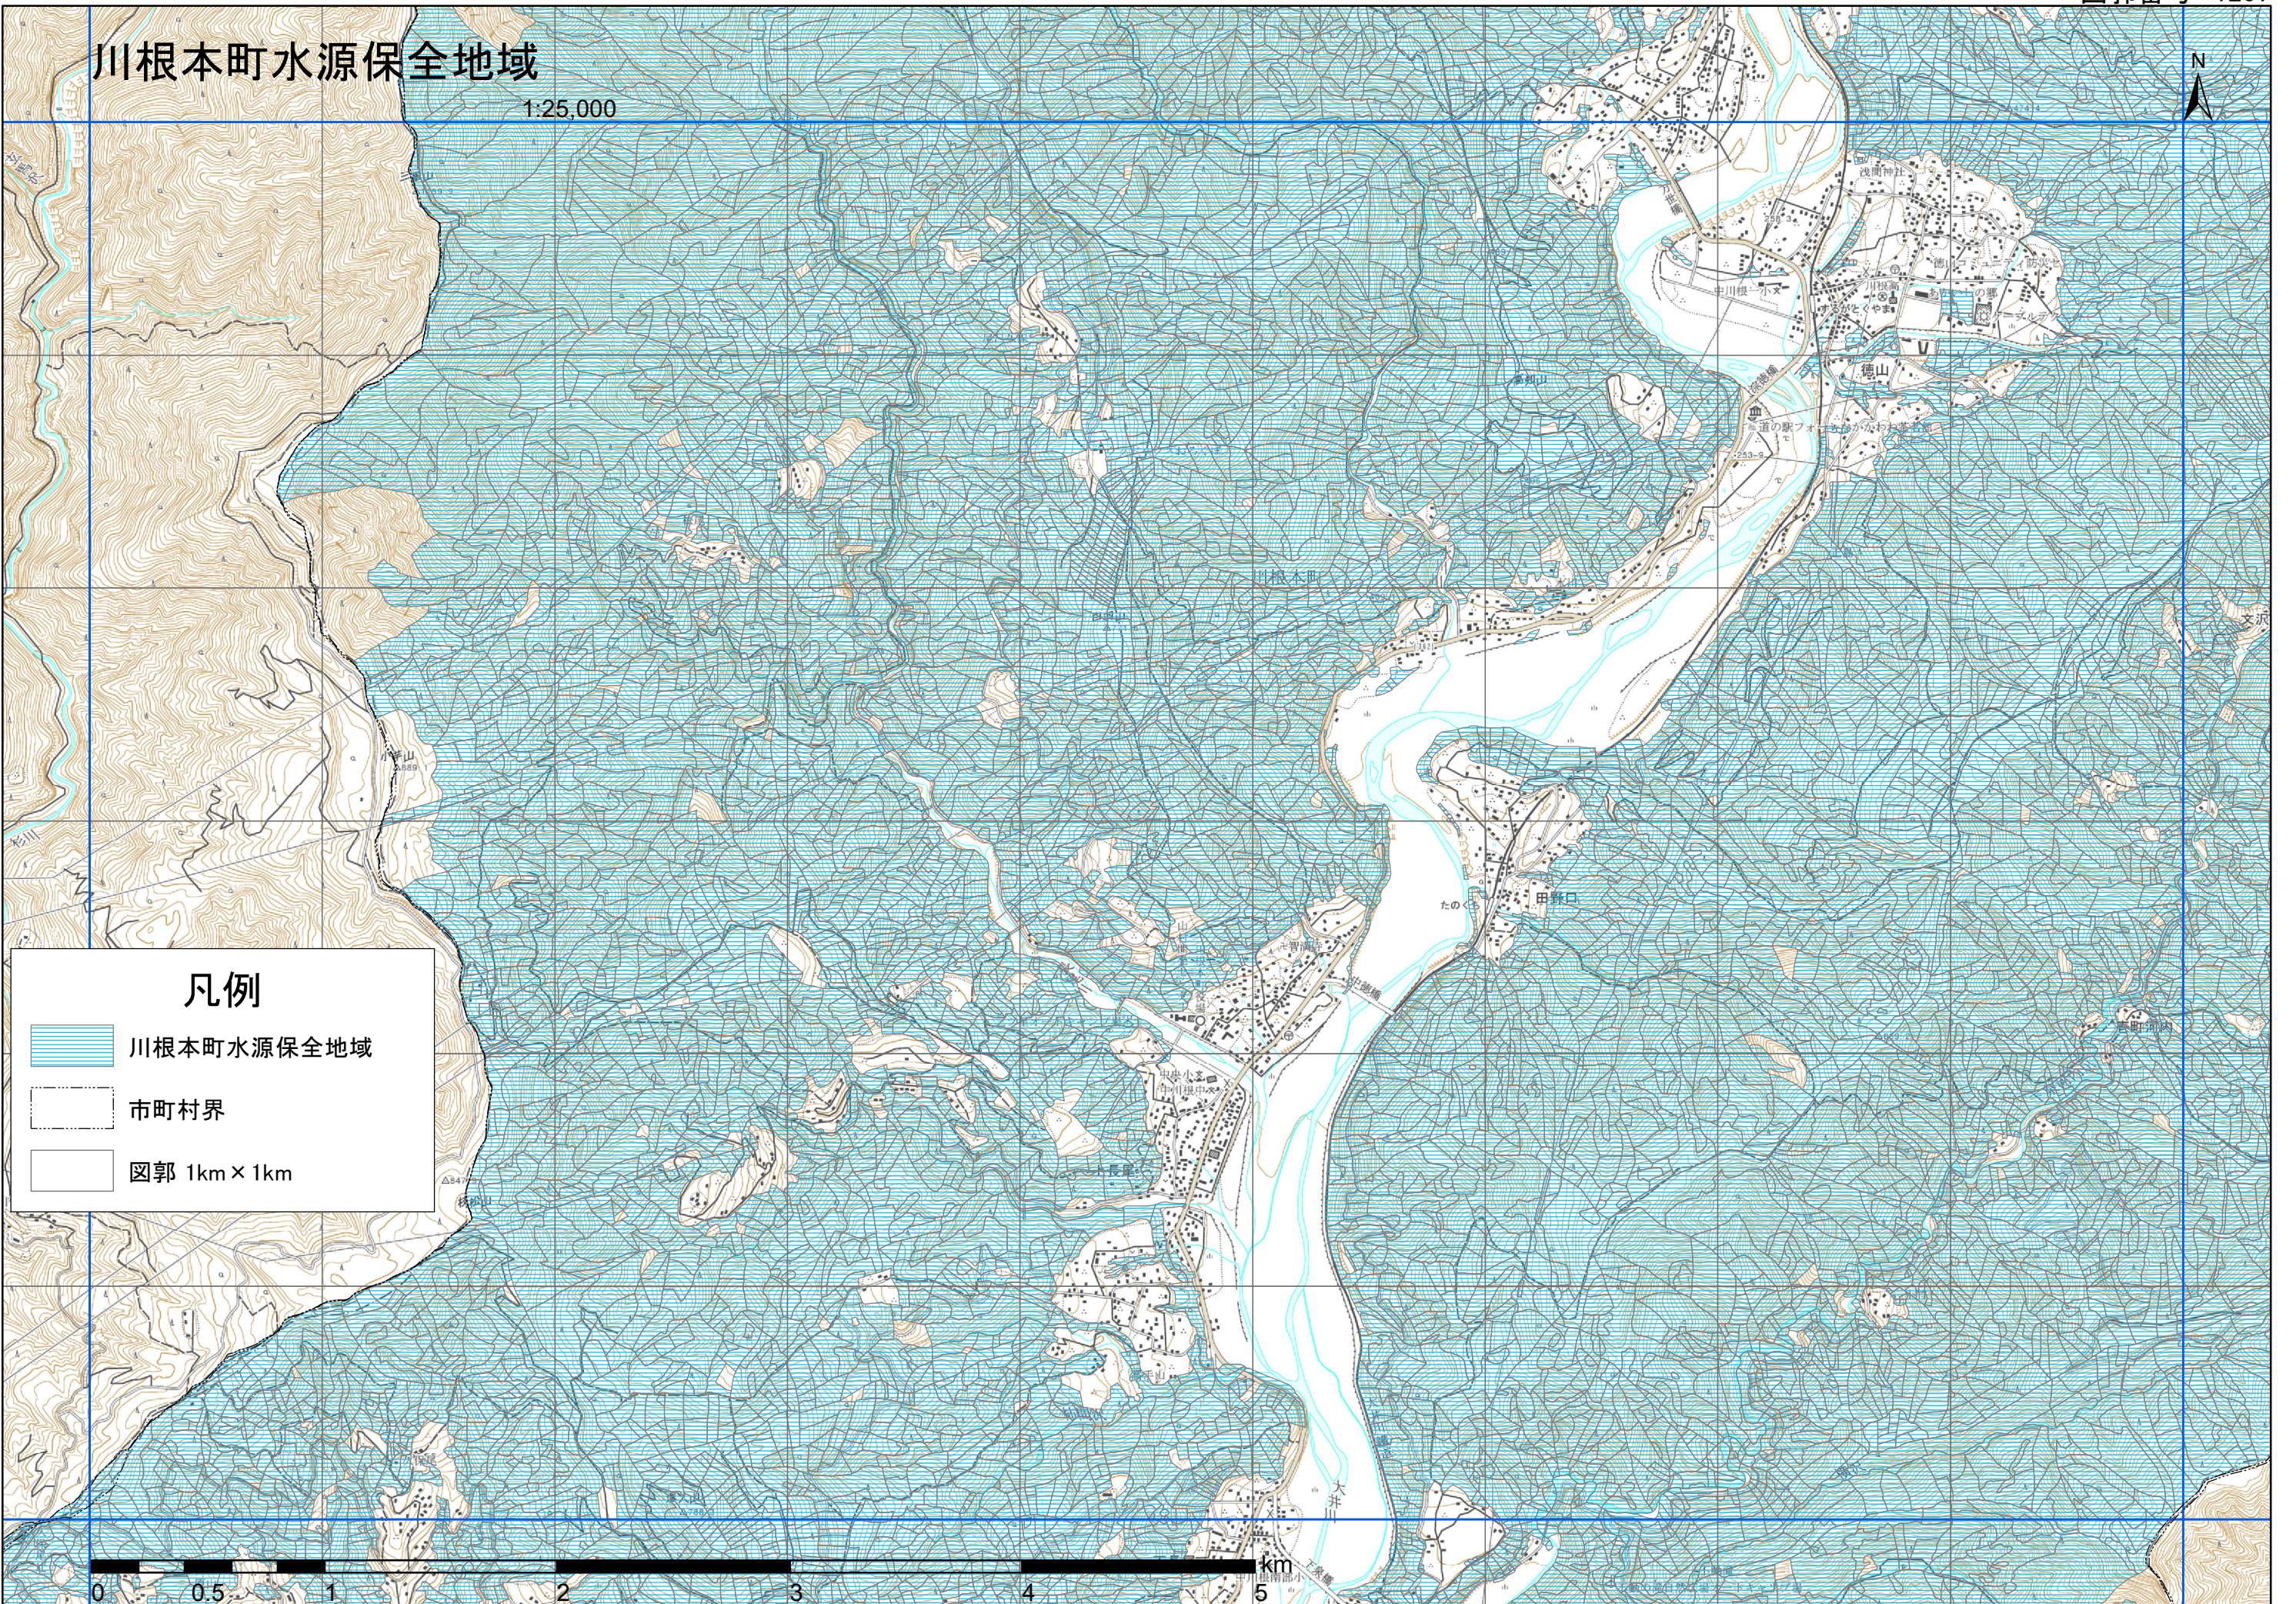

# 川根本町水源保全地域

1:25,000

## 凡例

-  川根本町水源保全地域
-  市町村界
-  図郭 1km × 1km

## 凡例

-  川根本町水源保全地域
-  市町村界
-  図郭 1km×1km