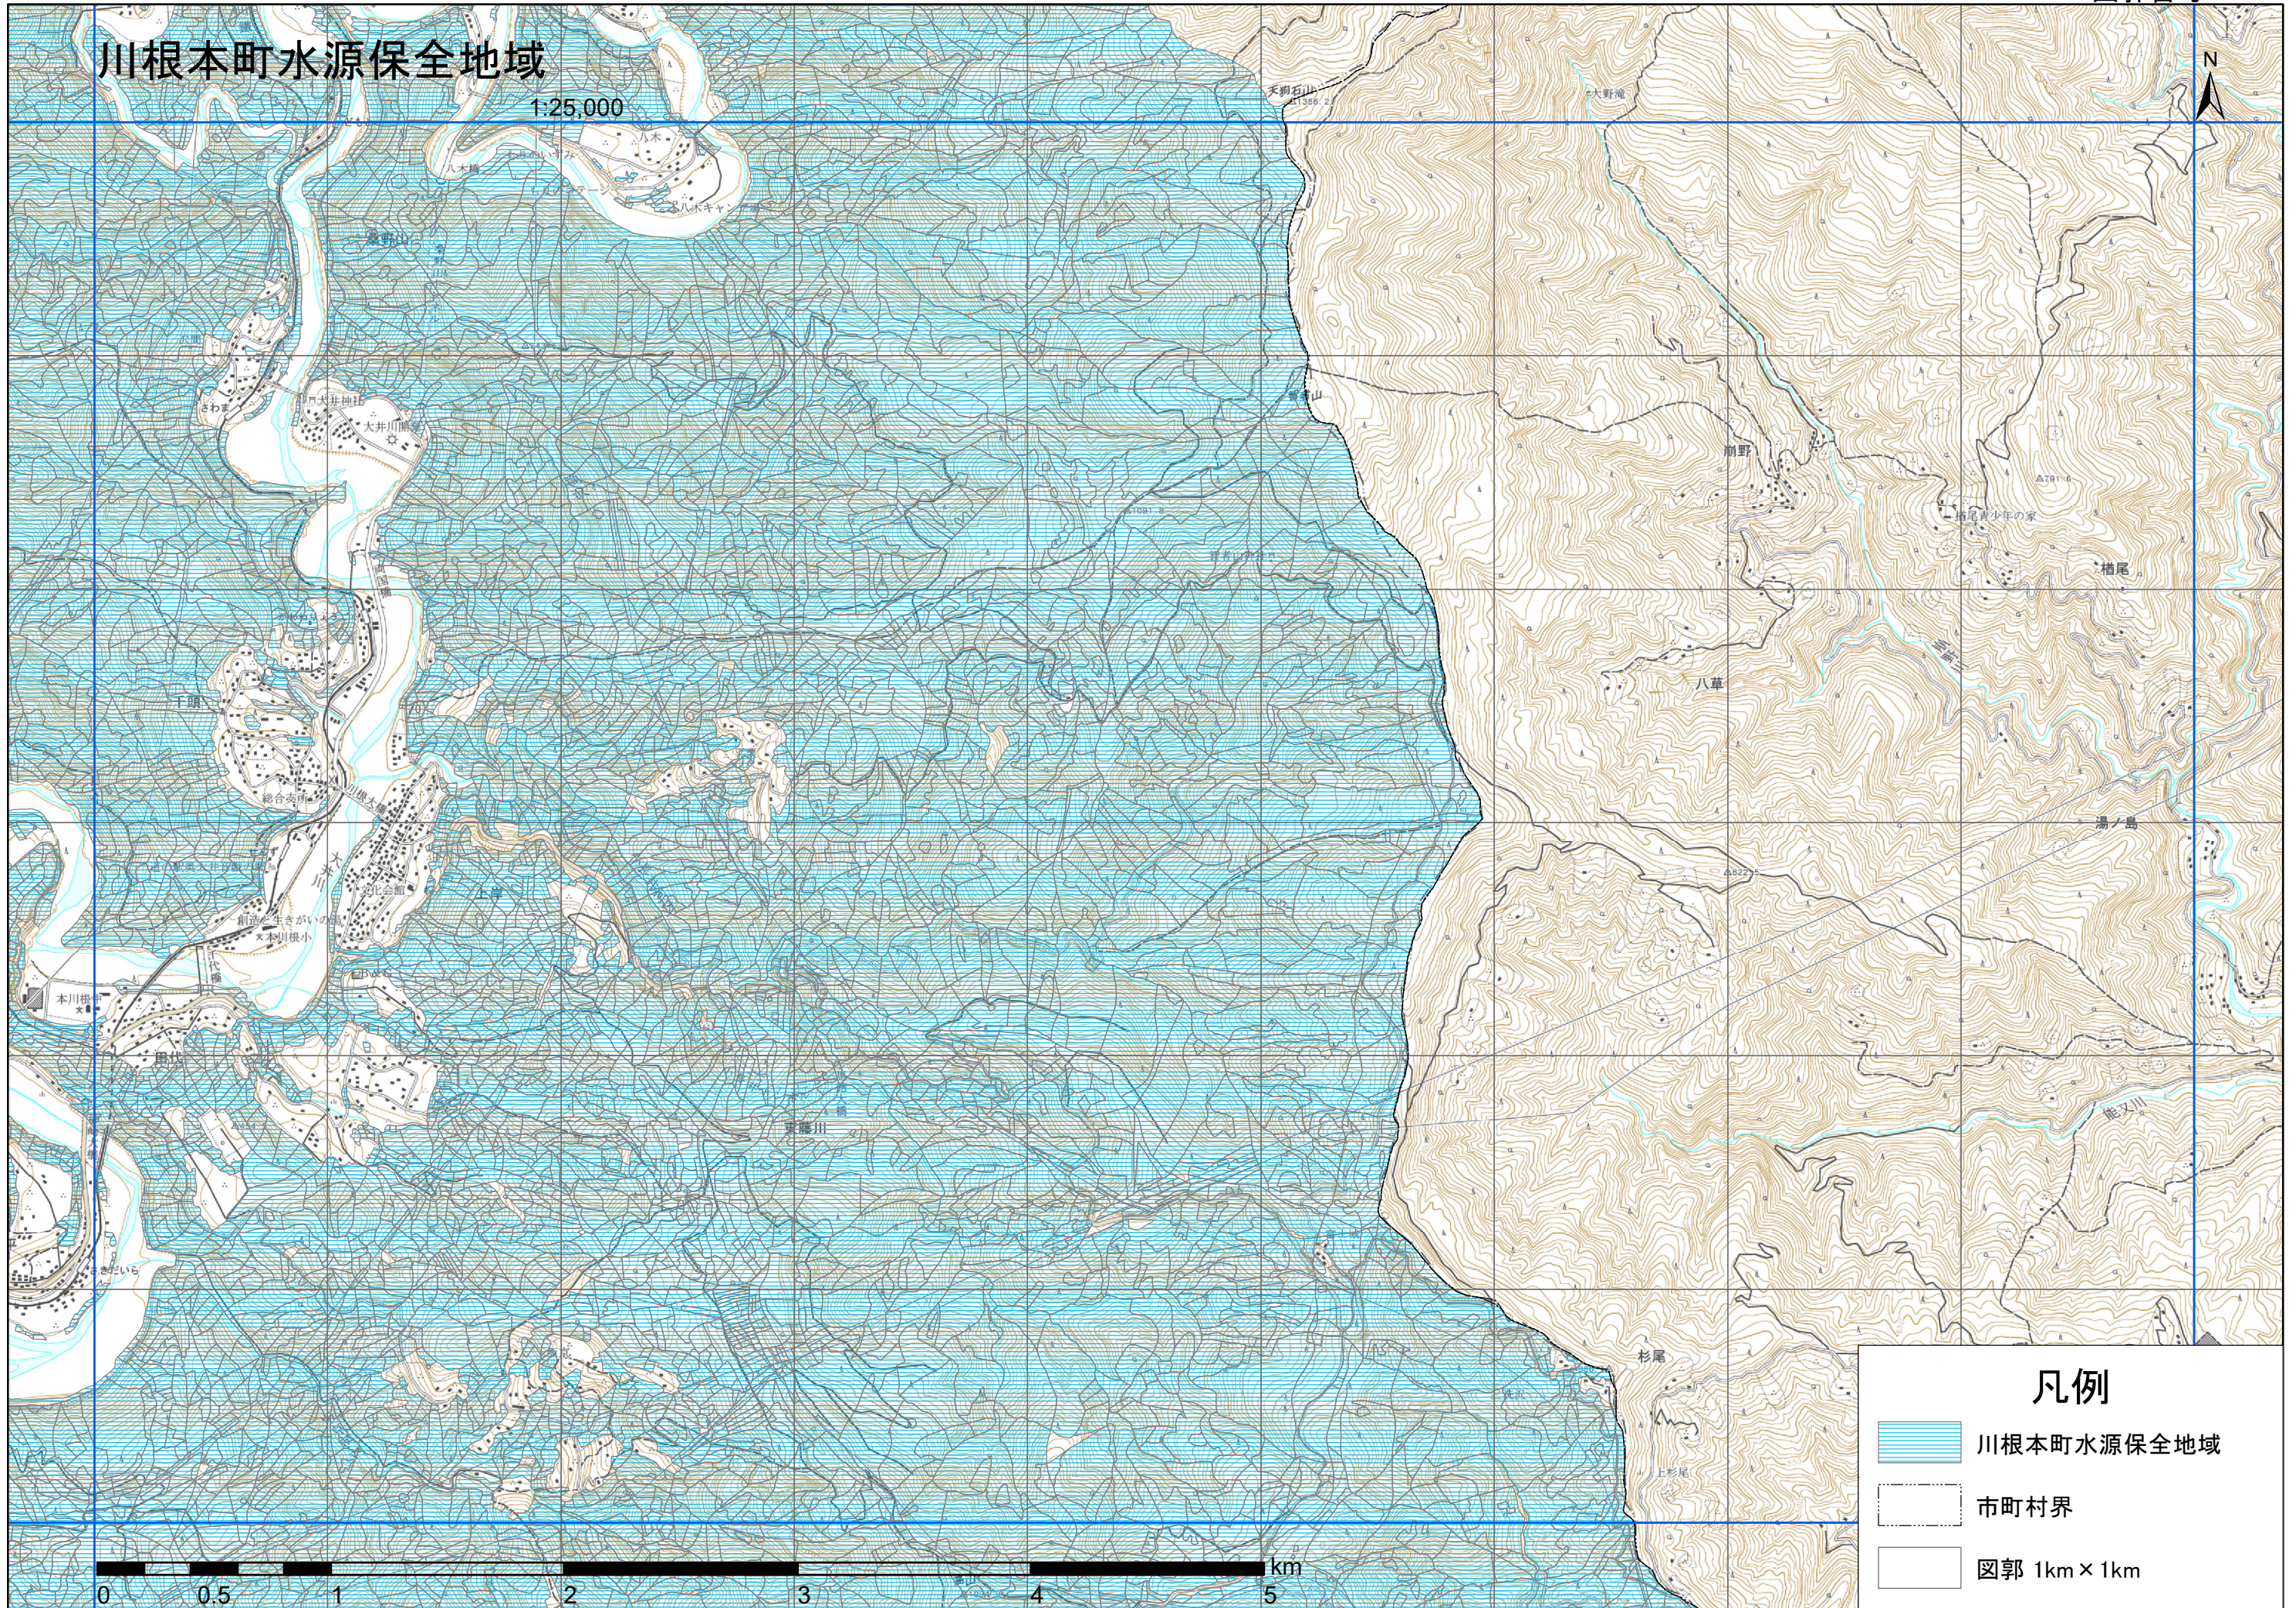

川根本町水源保全地域

1:25,000

凡例

-  川根本町水源保全地域
-  市町村界
-  図郭 1km × 1km

川根本町水源保全地域

1:25,000

凡例

-  川根本町水源保全地域
-  市町村界
-  図郭 1km × 1km