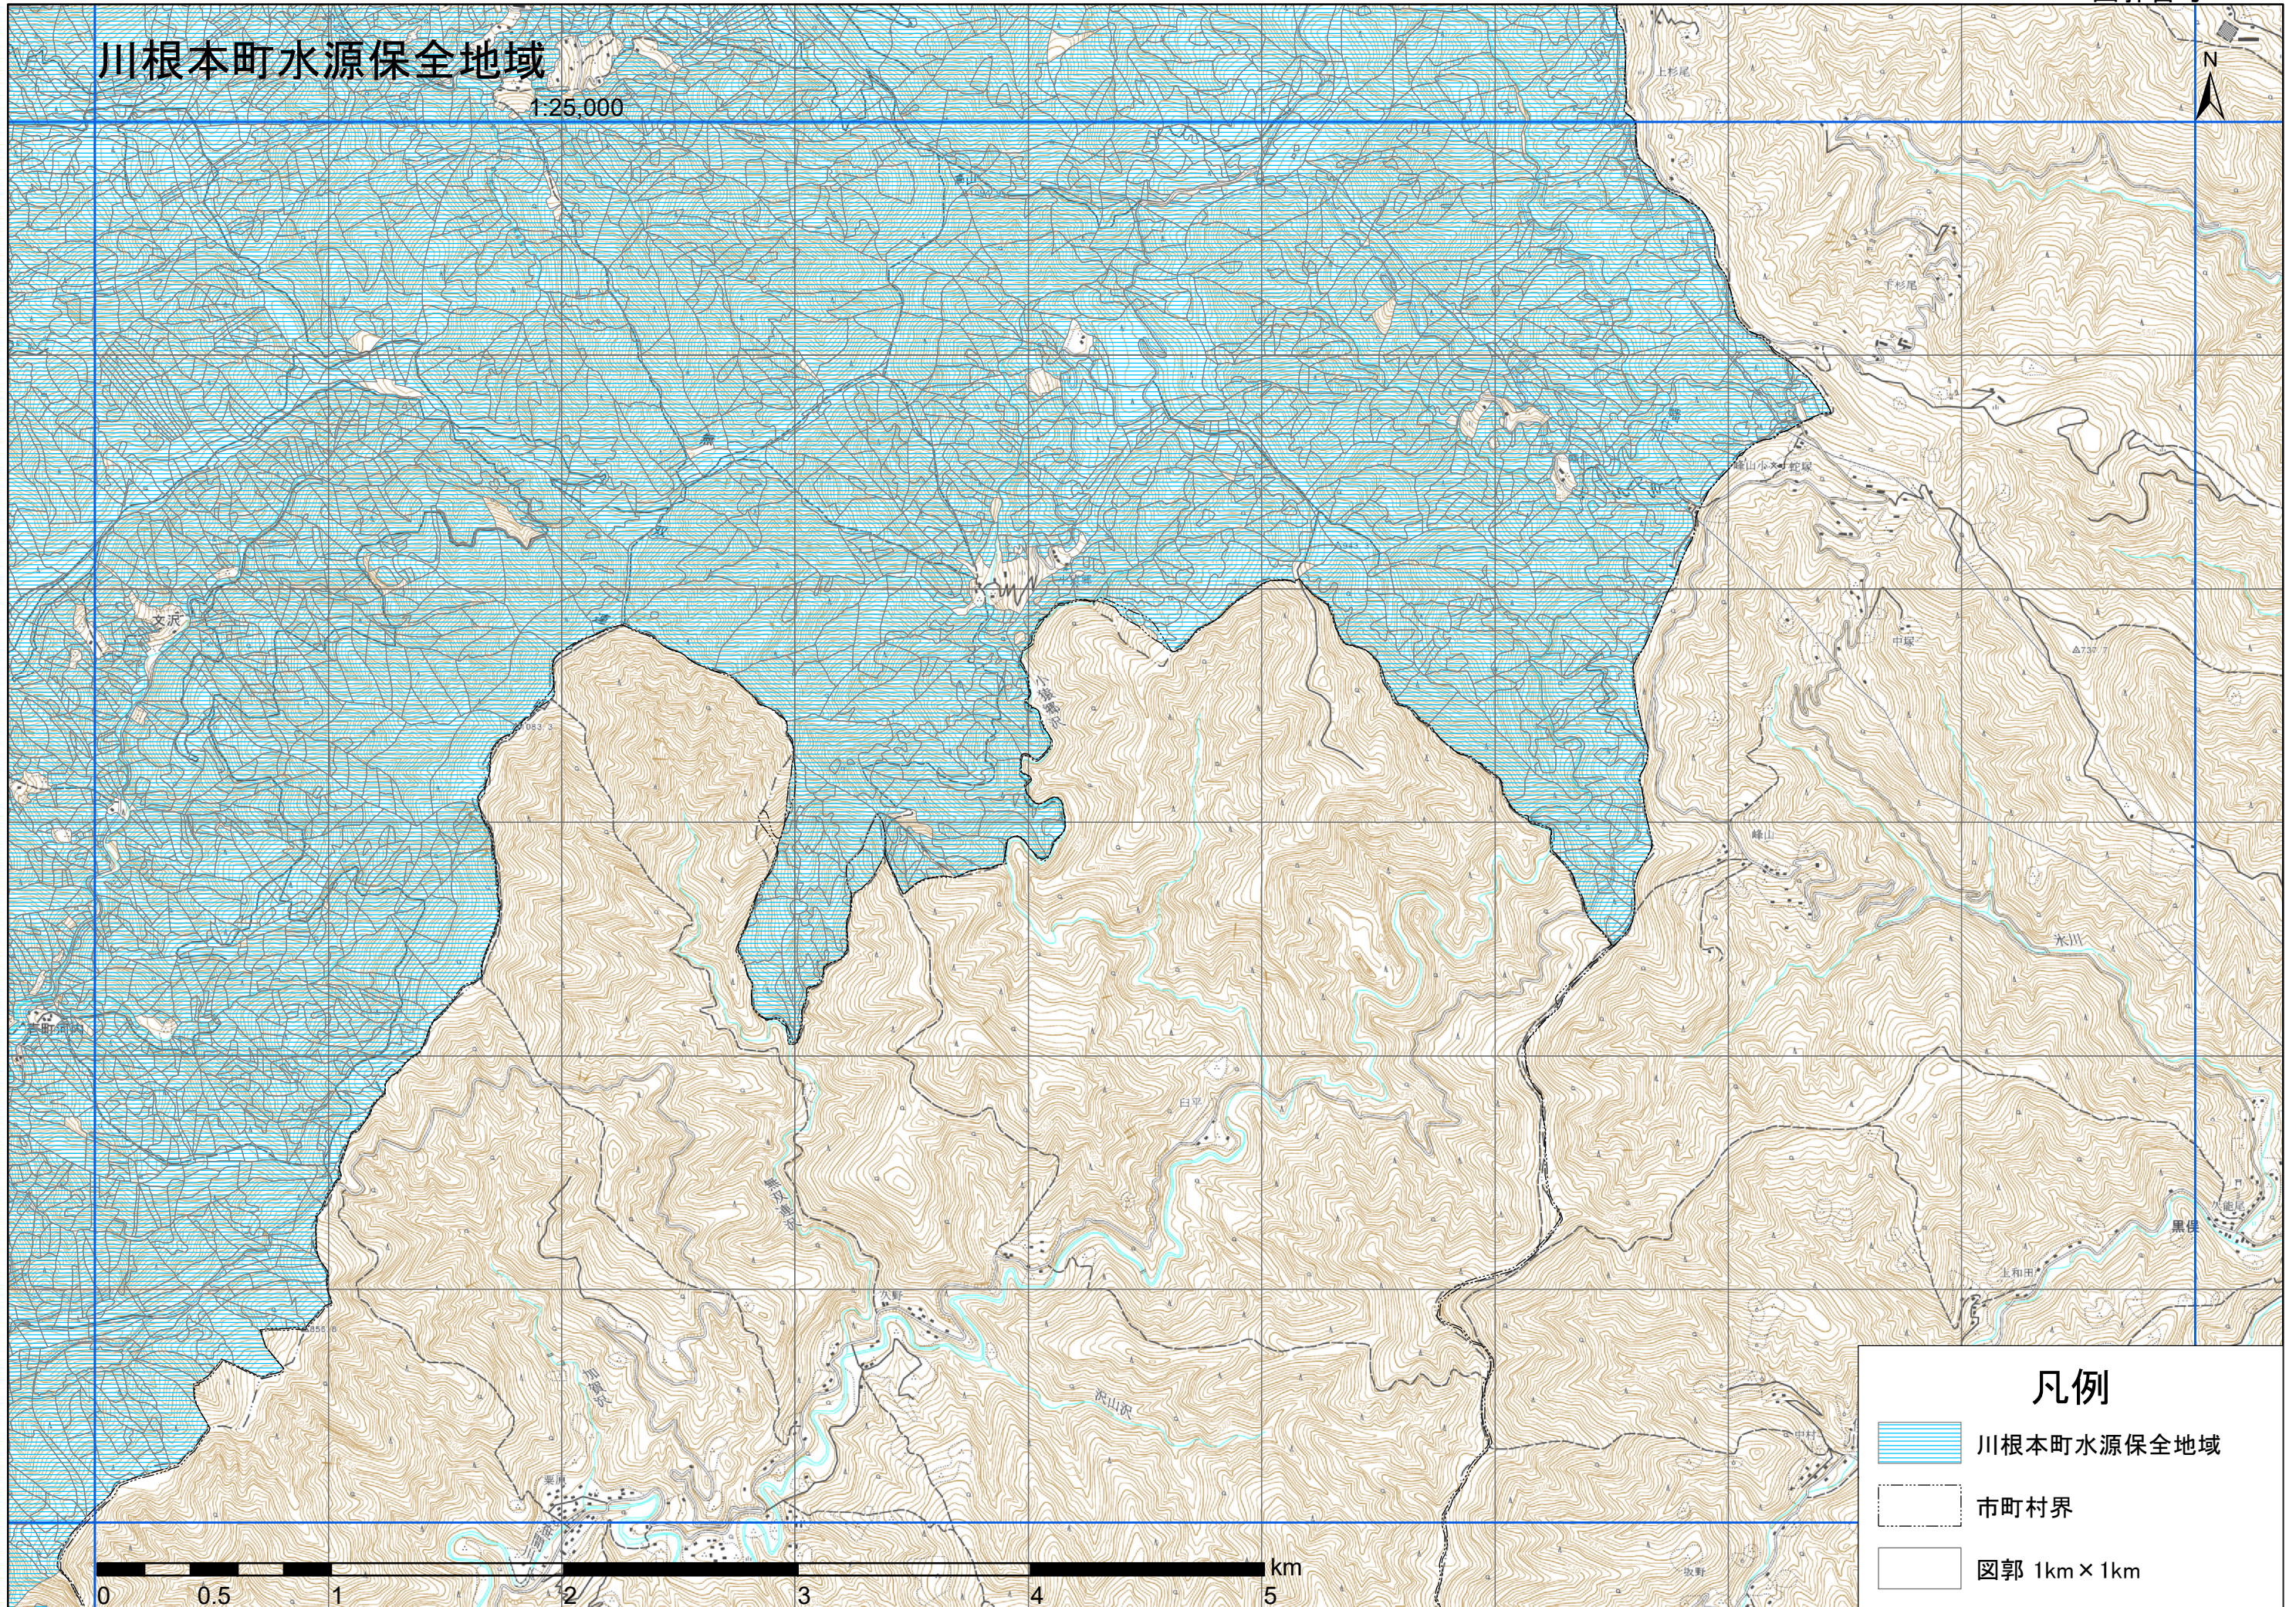

川根本町水源保全地域

1:25,000

凡例

-  川根本町水源保全地域
-  市町村界
-  図郭 1km × 1km

川根本町水源保全地域

1:25,000

凡例

-  川根本町水源保全地域
-  市町村界
-  図郭 1km × 1km