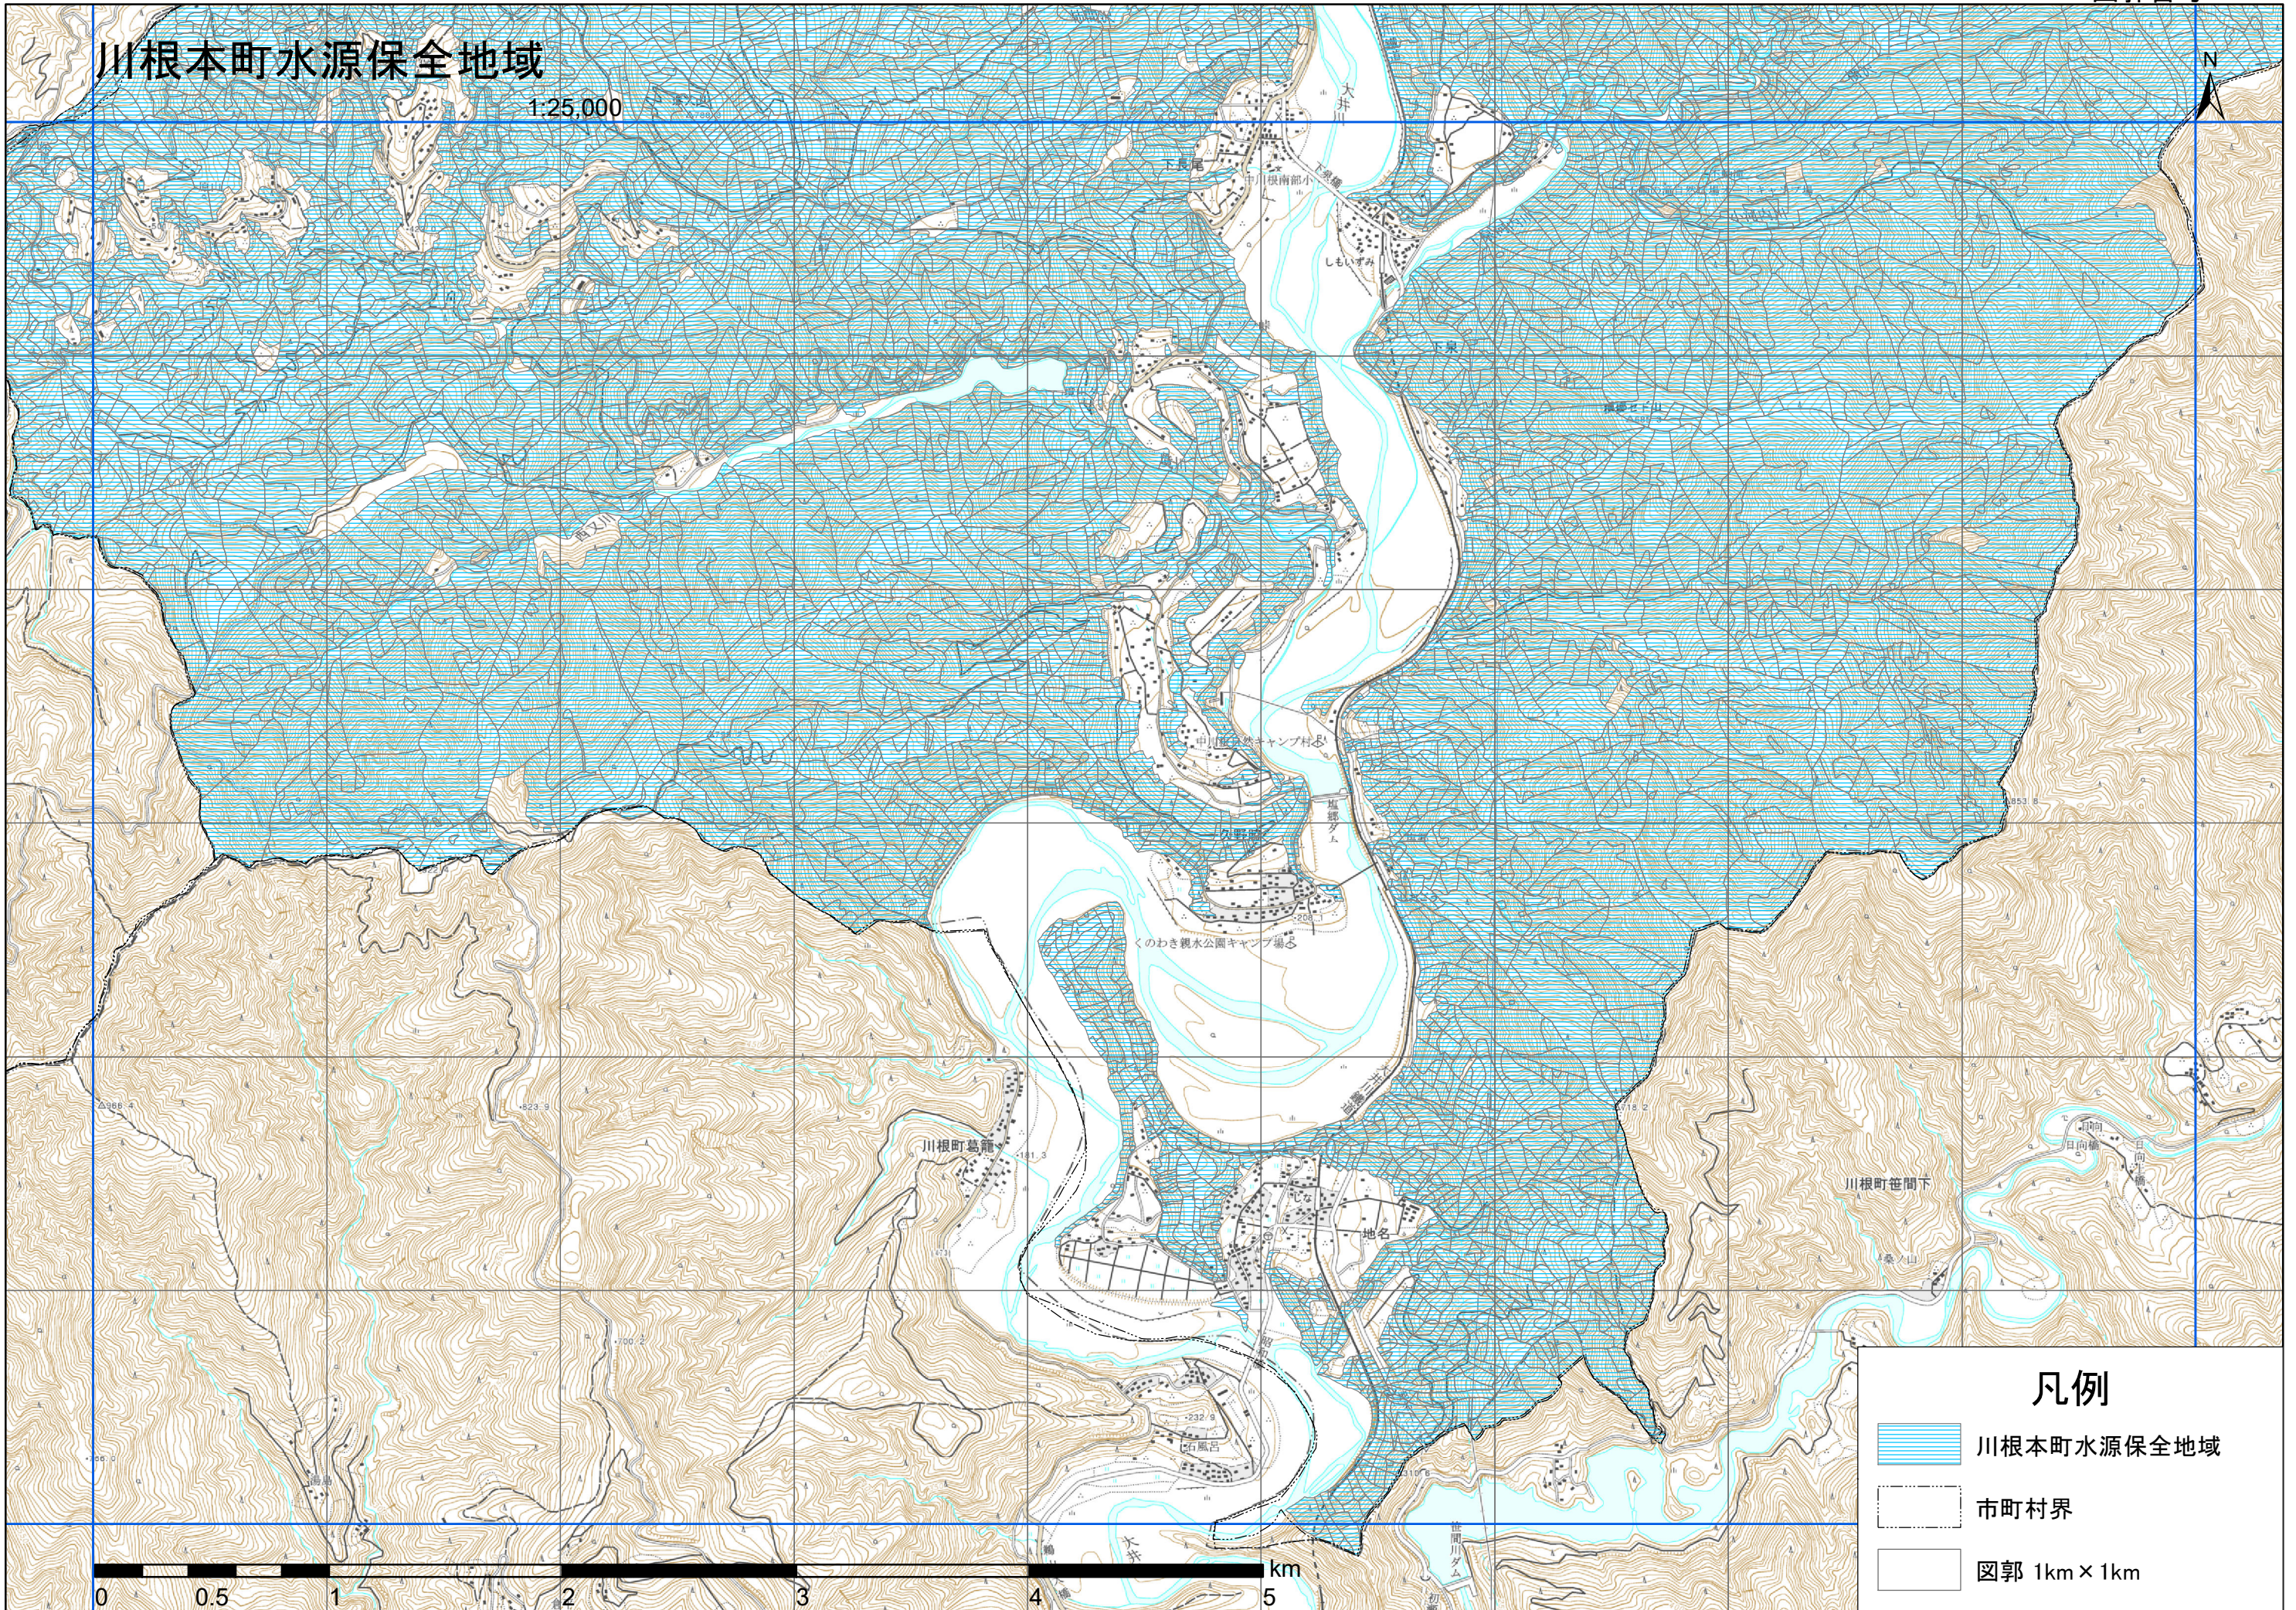

川根本町水源保全地域

1:25,000

凡例

-  川根本町水源保全地域
-  市町村界
-  図郭 1km × 1km

川根本町水源保全地域

1:25,000

N

凡例

-  川根本町水源保全地域
-  市町村界
-  図郭 1km × 1km