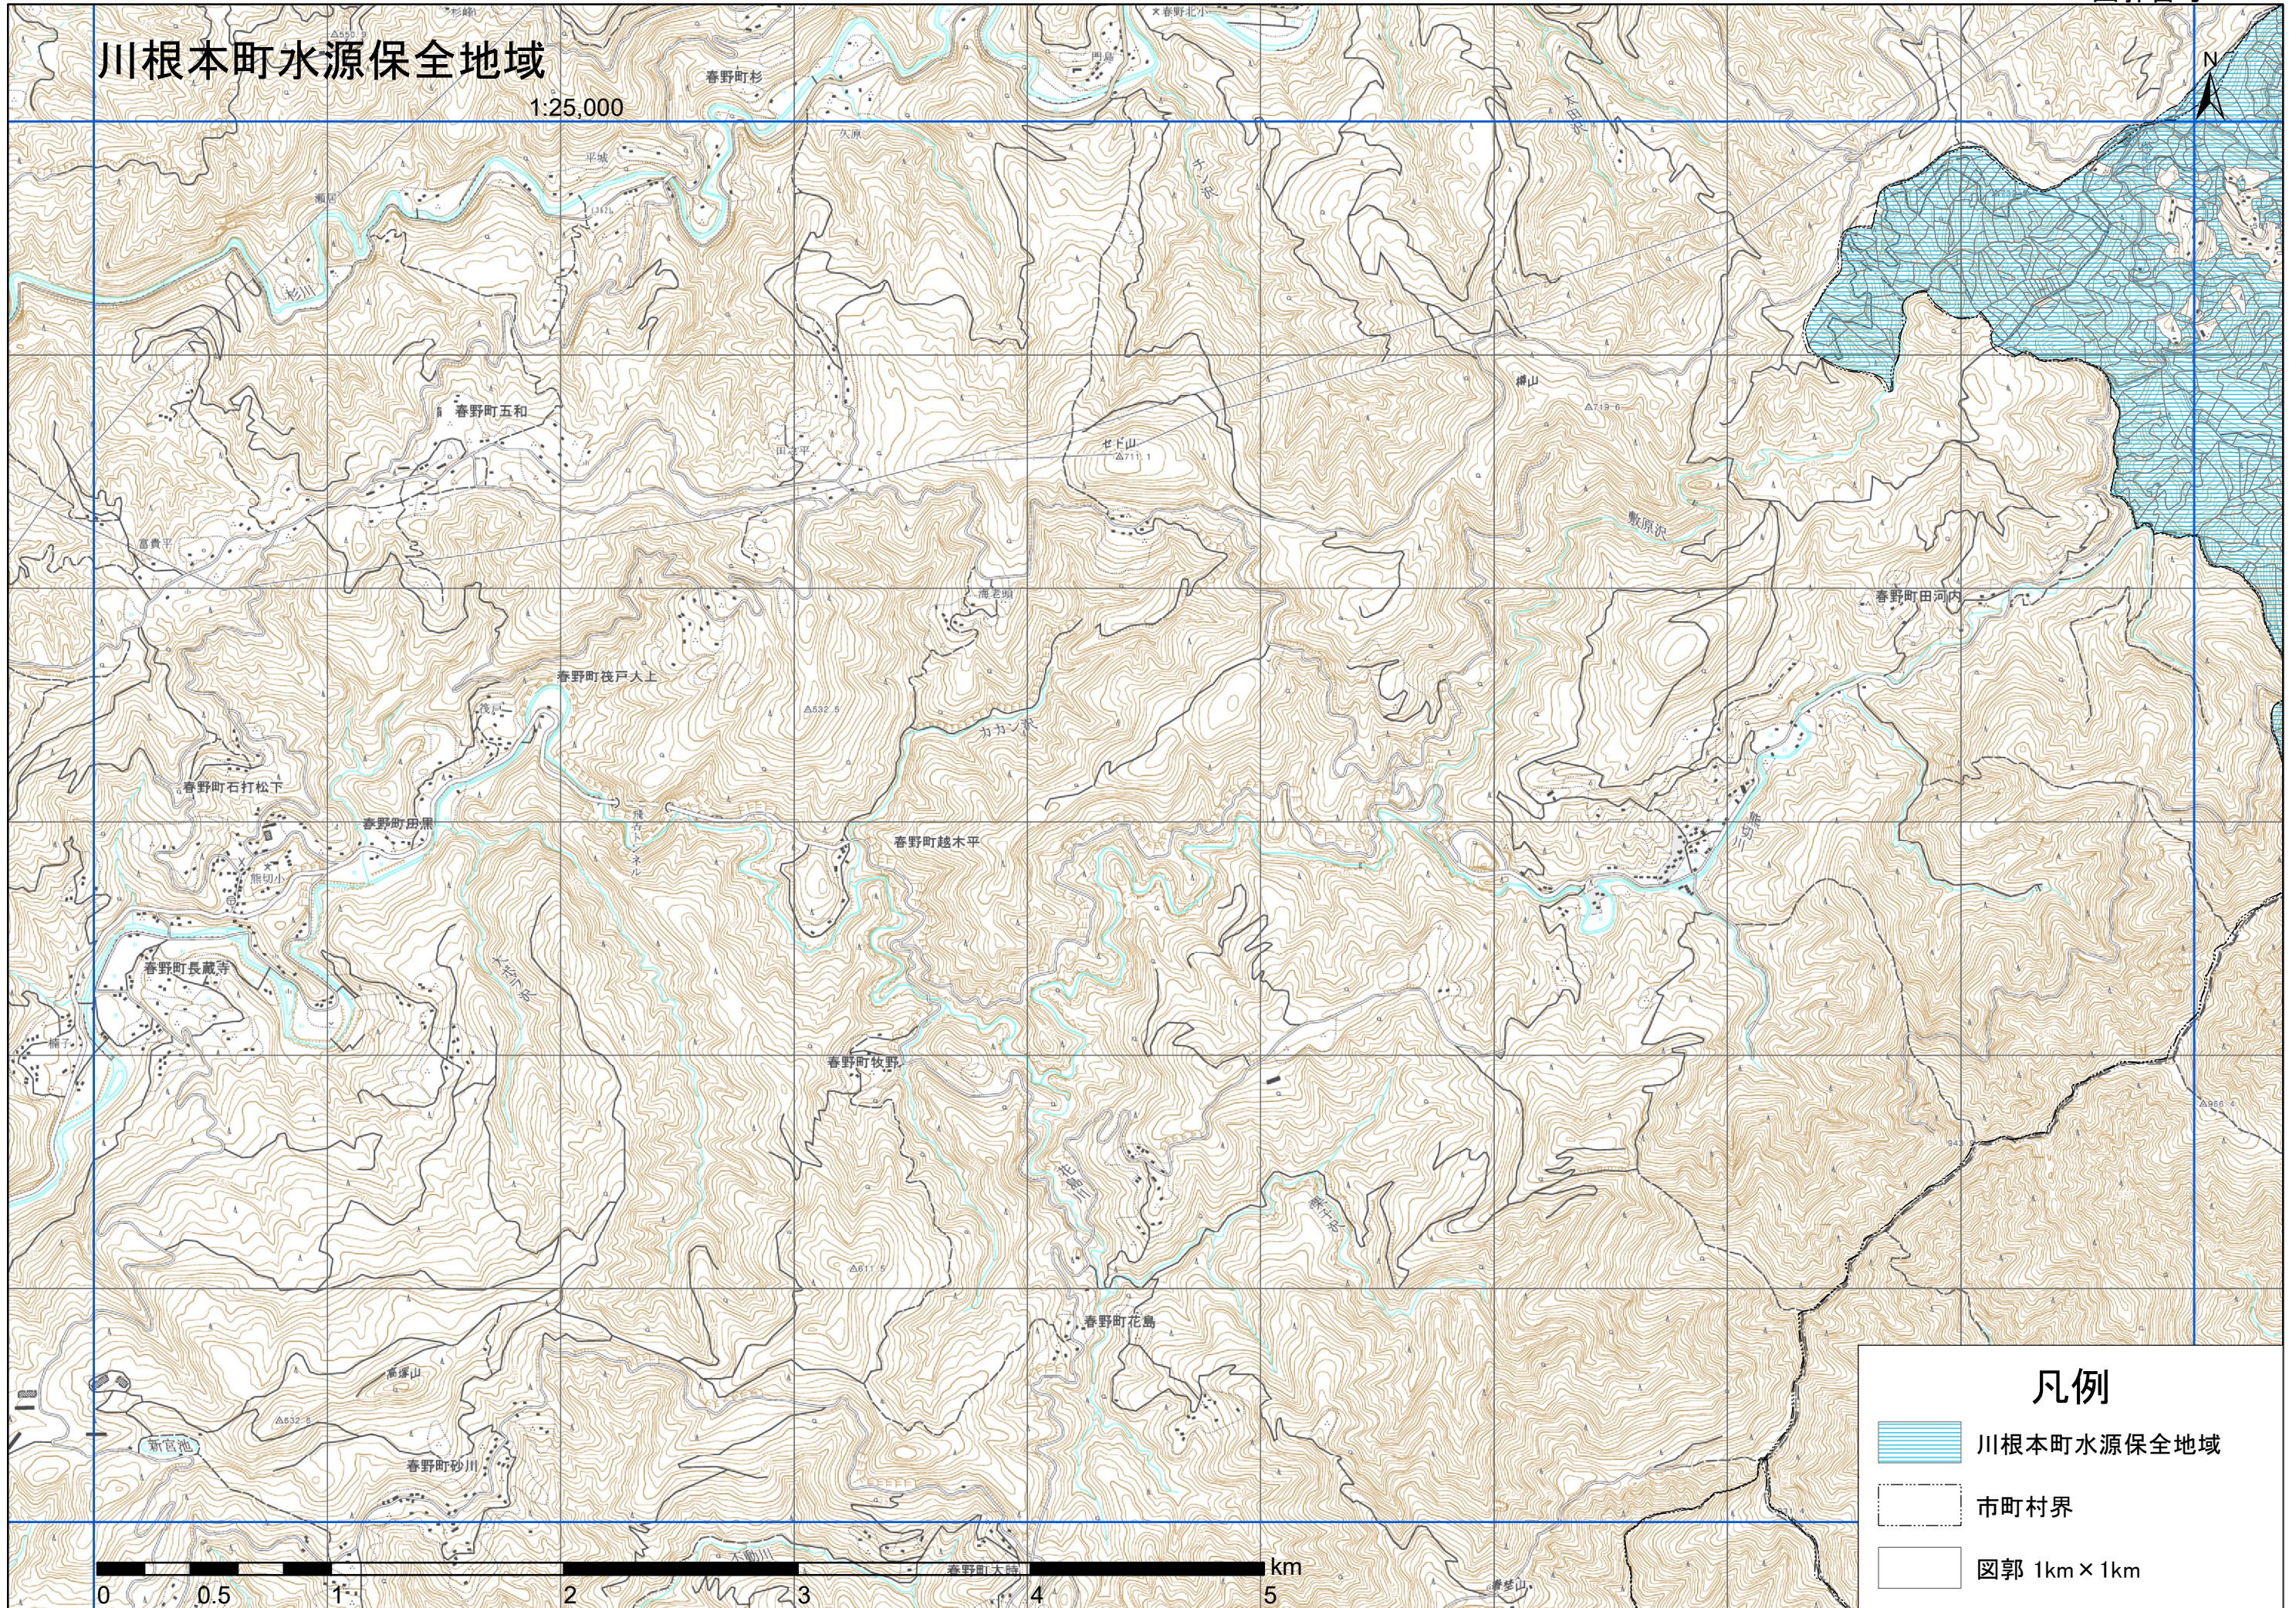

川根本町水源保全地域

1:25,000

凡例

-  川根本町水源保全地域
-  市町村界
-  図郭 1km × 1km

川根本町水源保全地域

1:25,000

N

凡例

-  川根本町水源保全地域
-  市町村界
-  図郭 1km × 1km