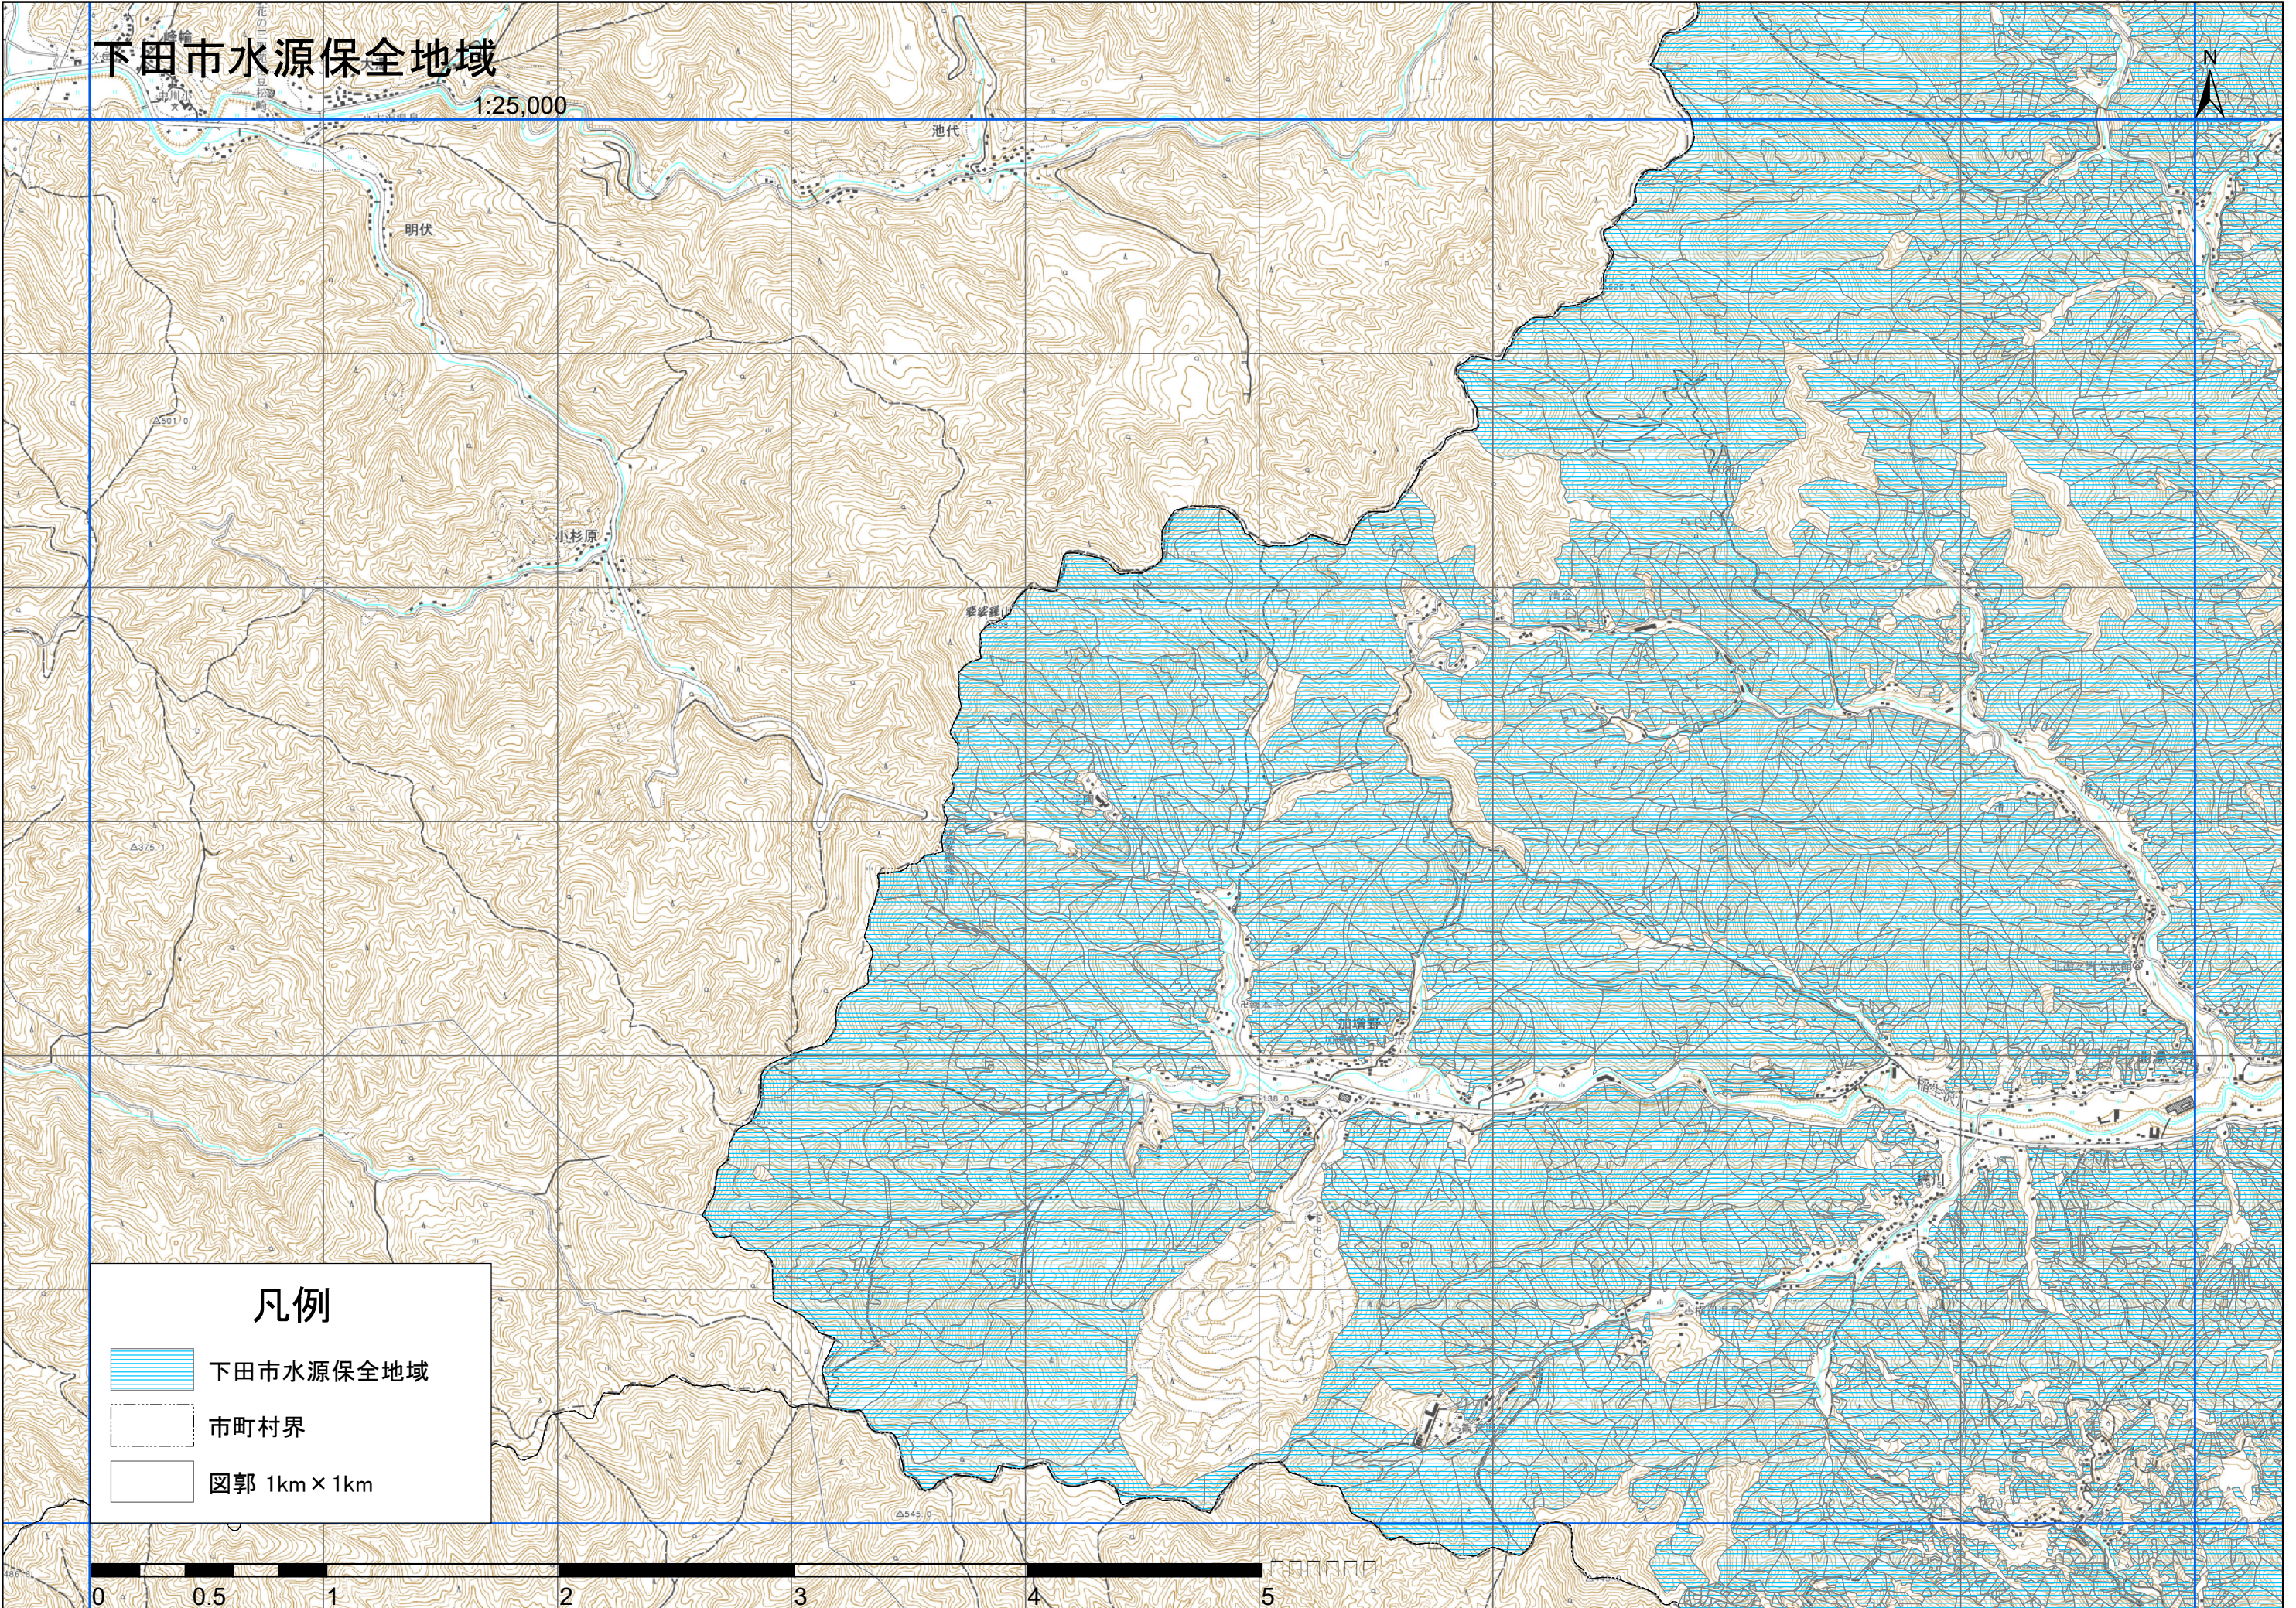

## 凡例

-  下田市水源保全地域
-  市町村界
-  図郭 1km x 1km

## 凡例

-  下田市水源保全地域
-  市町村界
-  図郭 1km × 1km