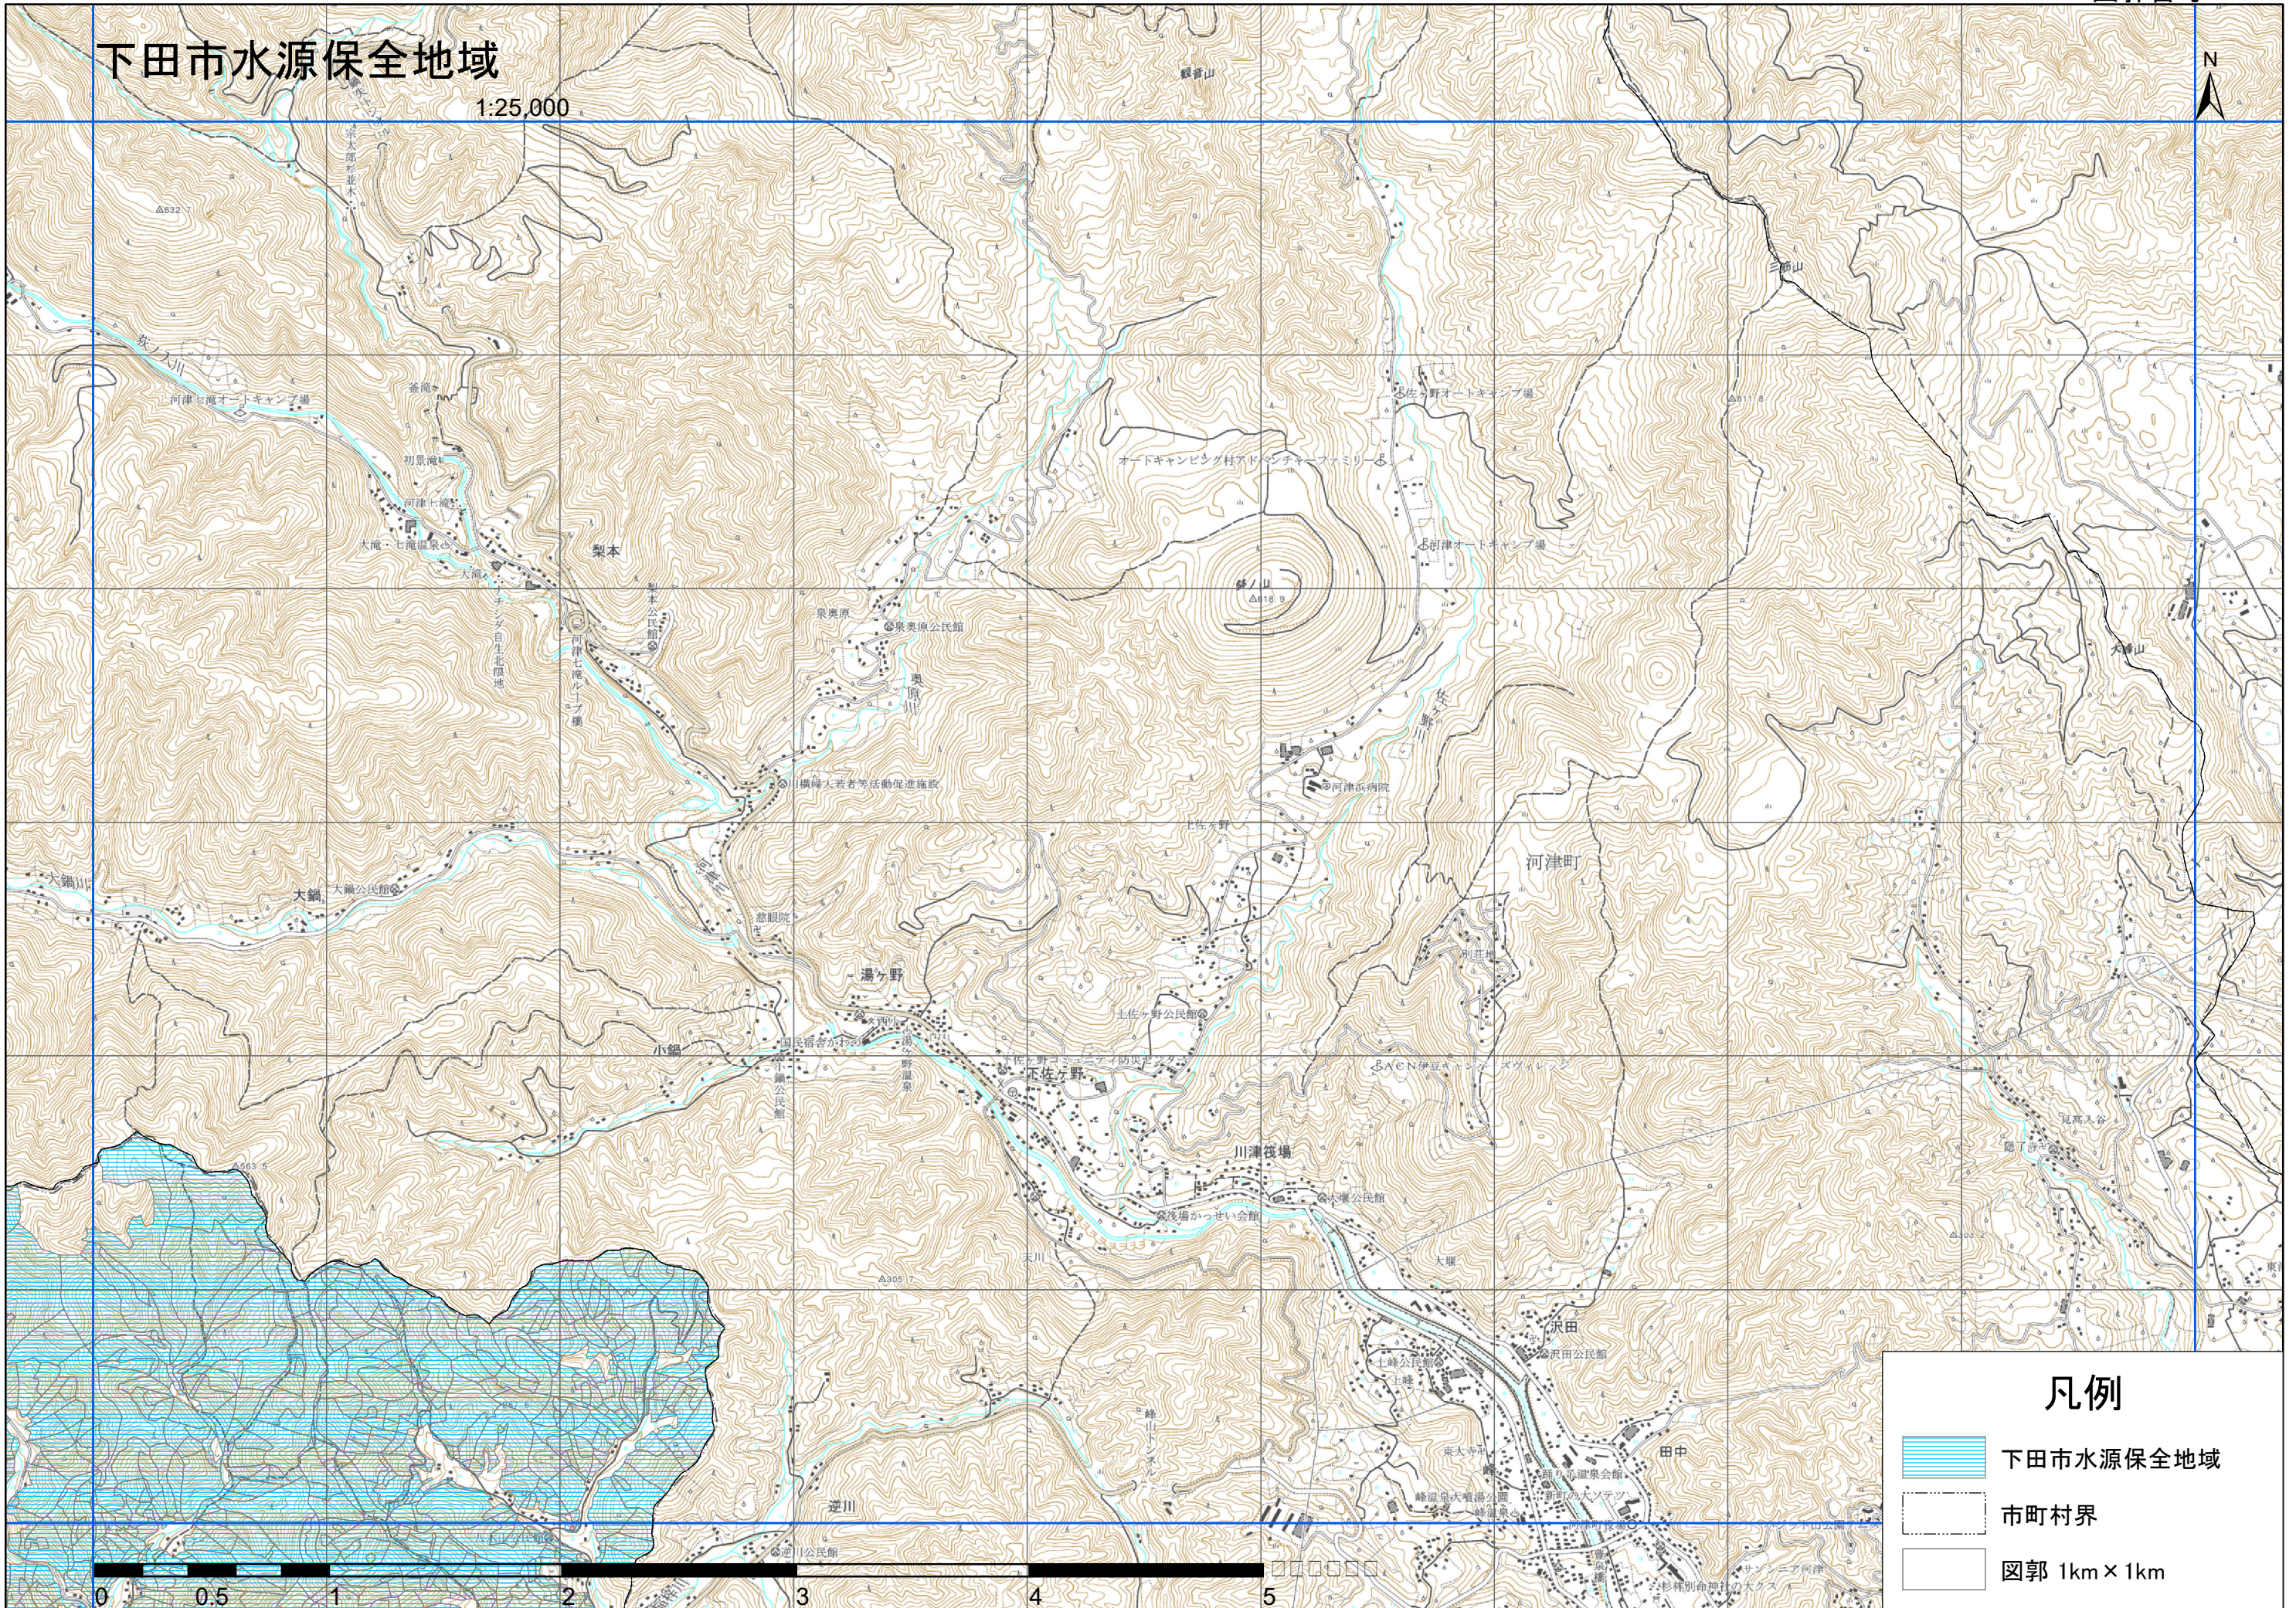

# 下田市水源保全地域

1:25,000

## 凡例

-  下田市水源保全地域
-  市町村界
-  図郭 1km x 1km

## 凡例

-  下田市水源保全地域
-  市町村界
-  図郭 1km × 1km