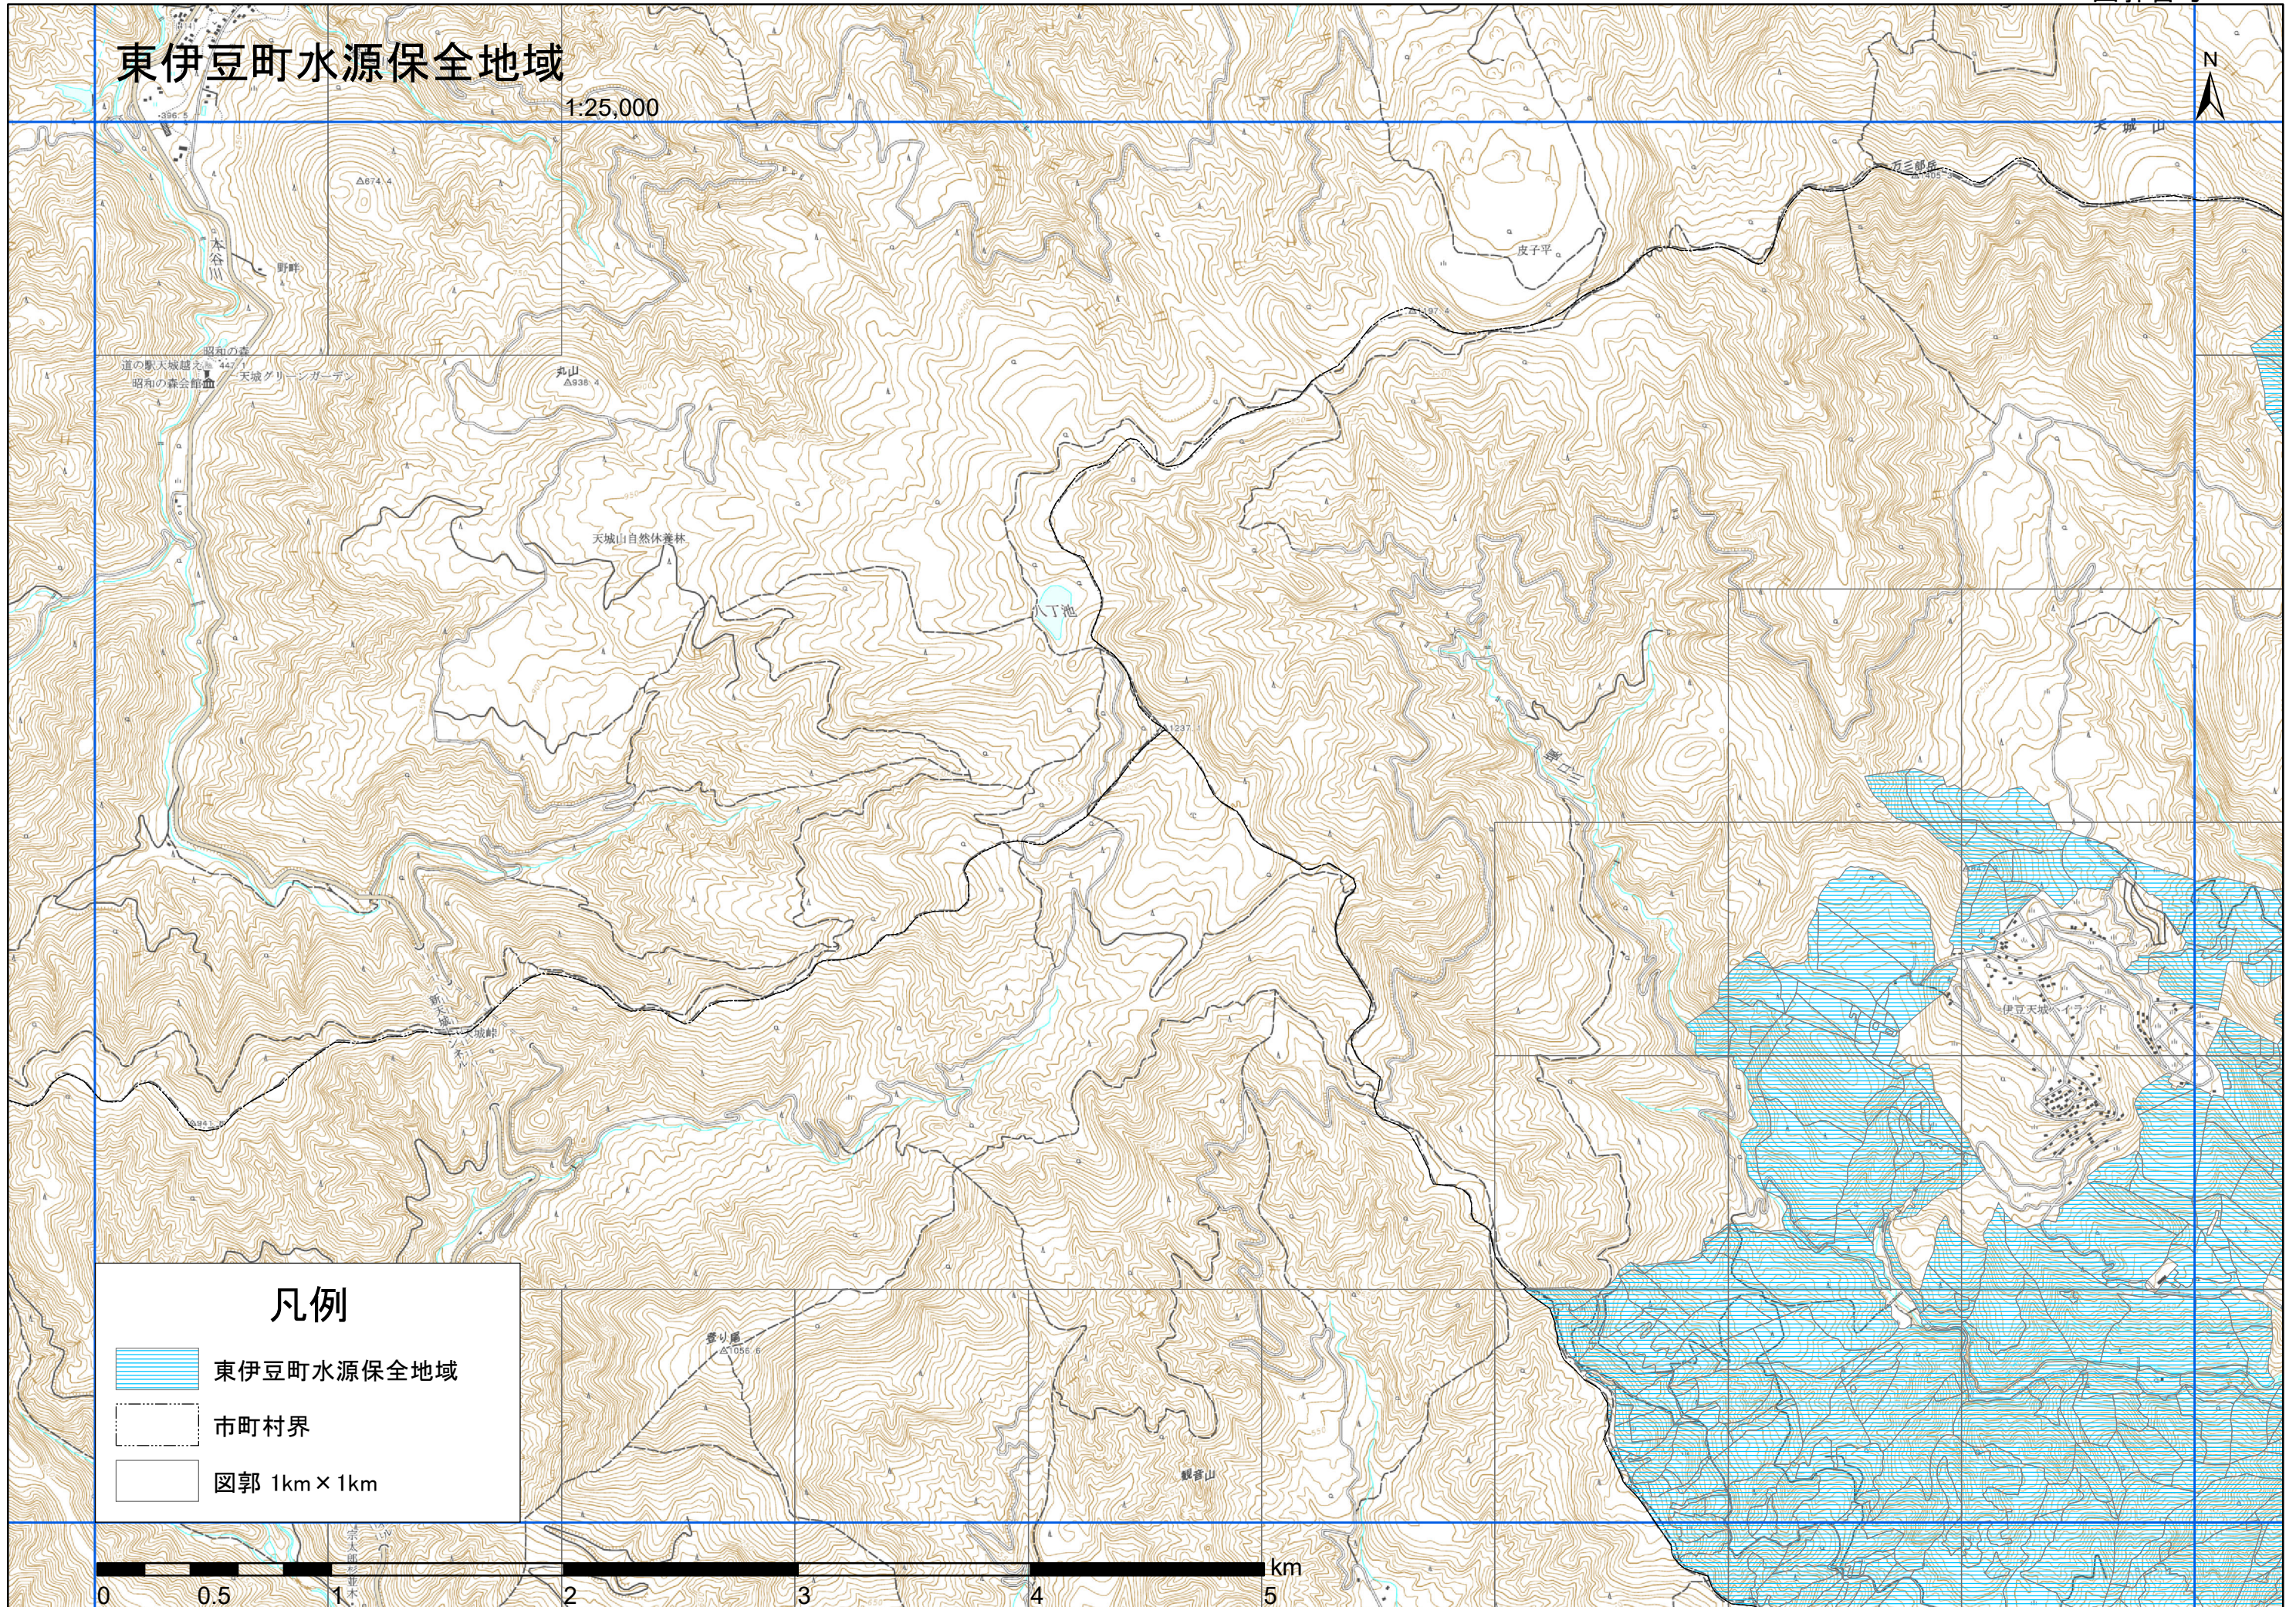

東伊豆町水源保全地域

1:25,000

凡例

-  東伊豆町水源保全地域
-  市町村界
-  図郭 1km × 1km

東伊豆町水源保全地域

1:25,000

凡例

-  東伊豆町水源保全地域
-  市町村界
-  図郭 1km × 1km