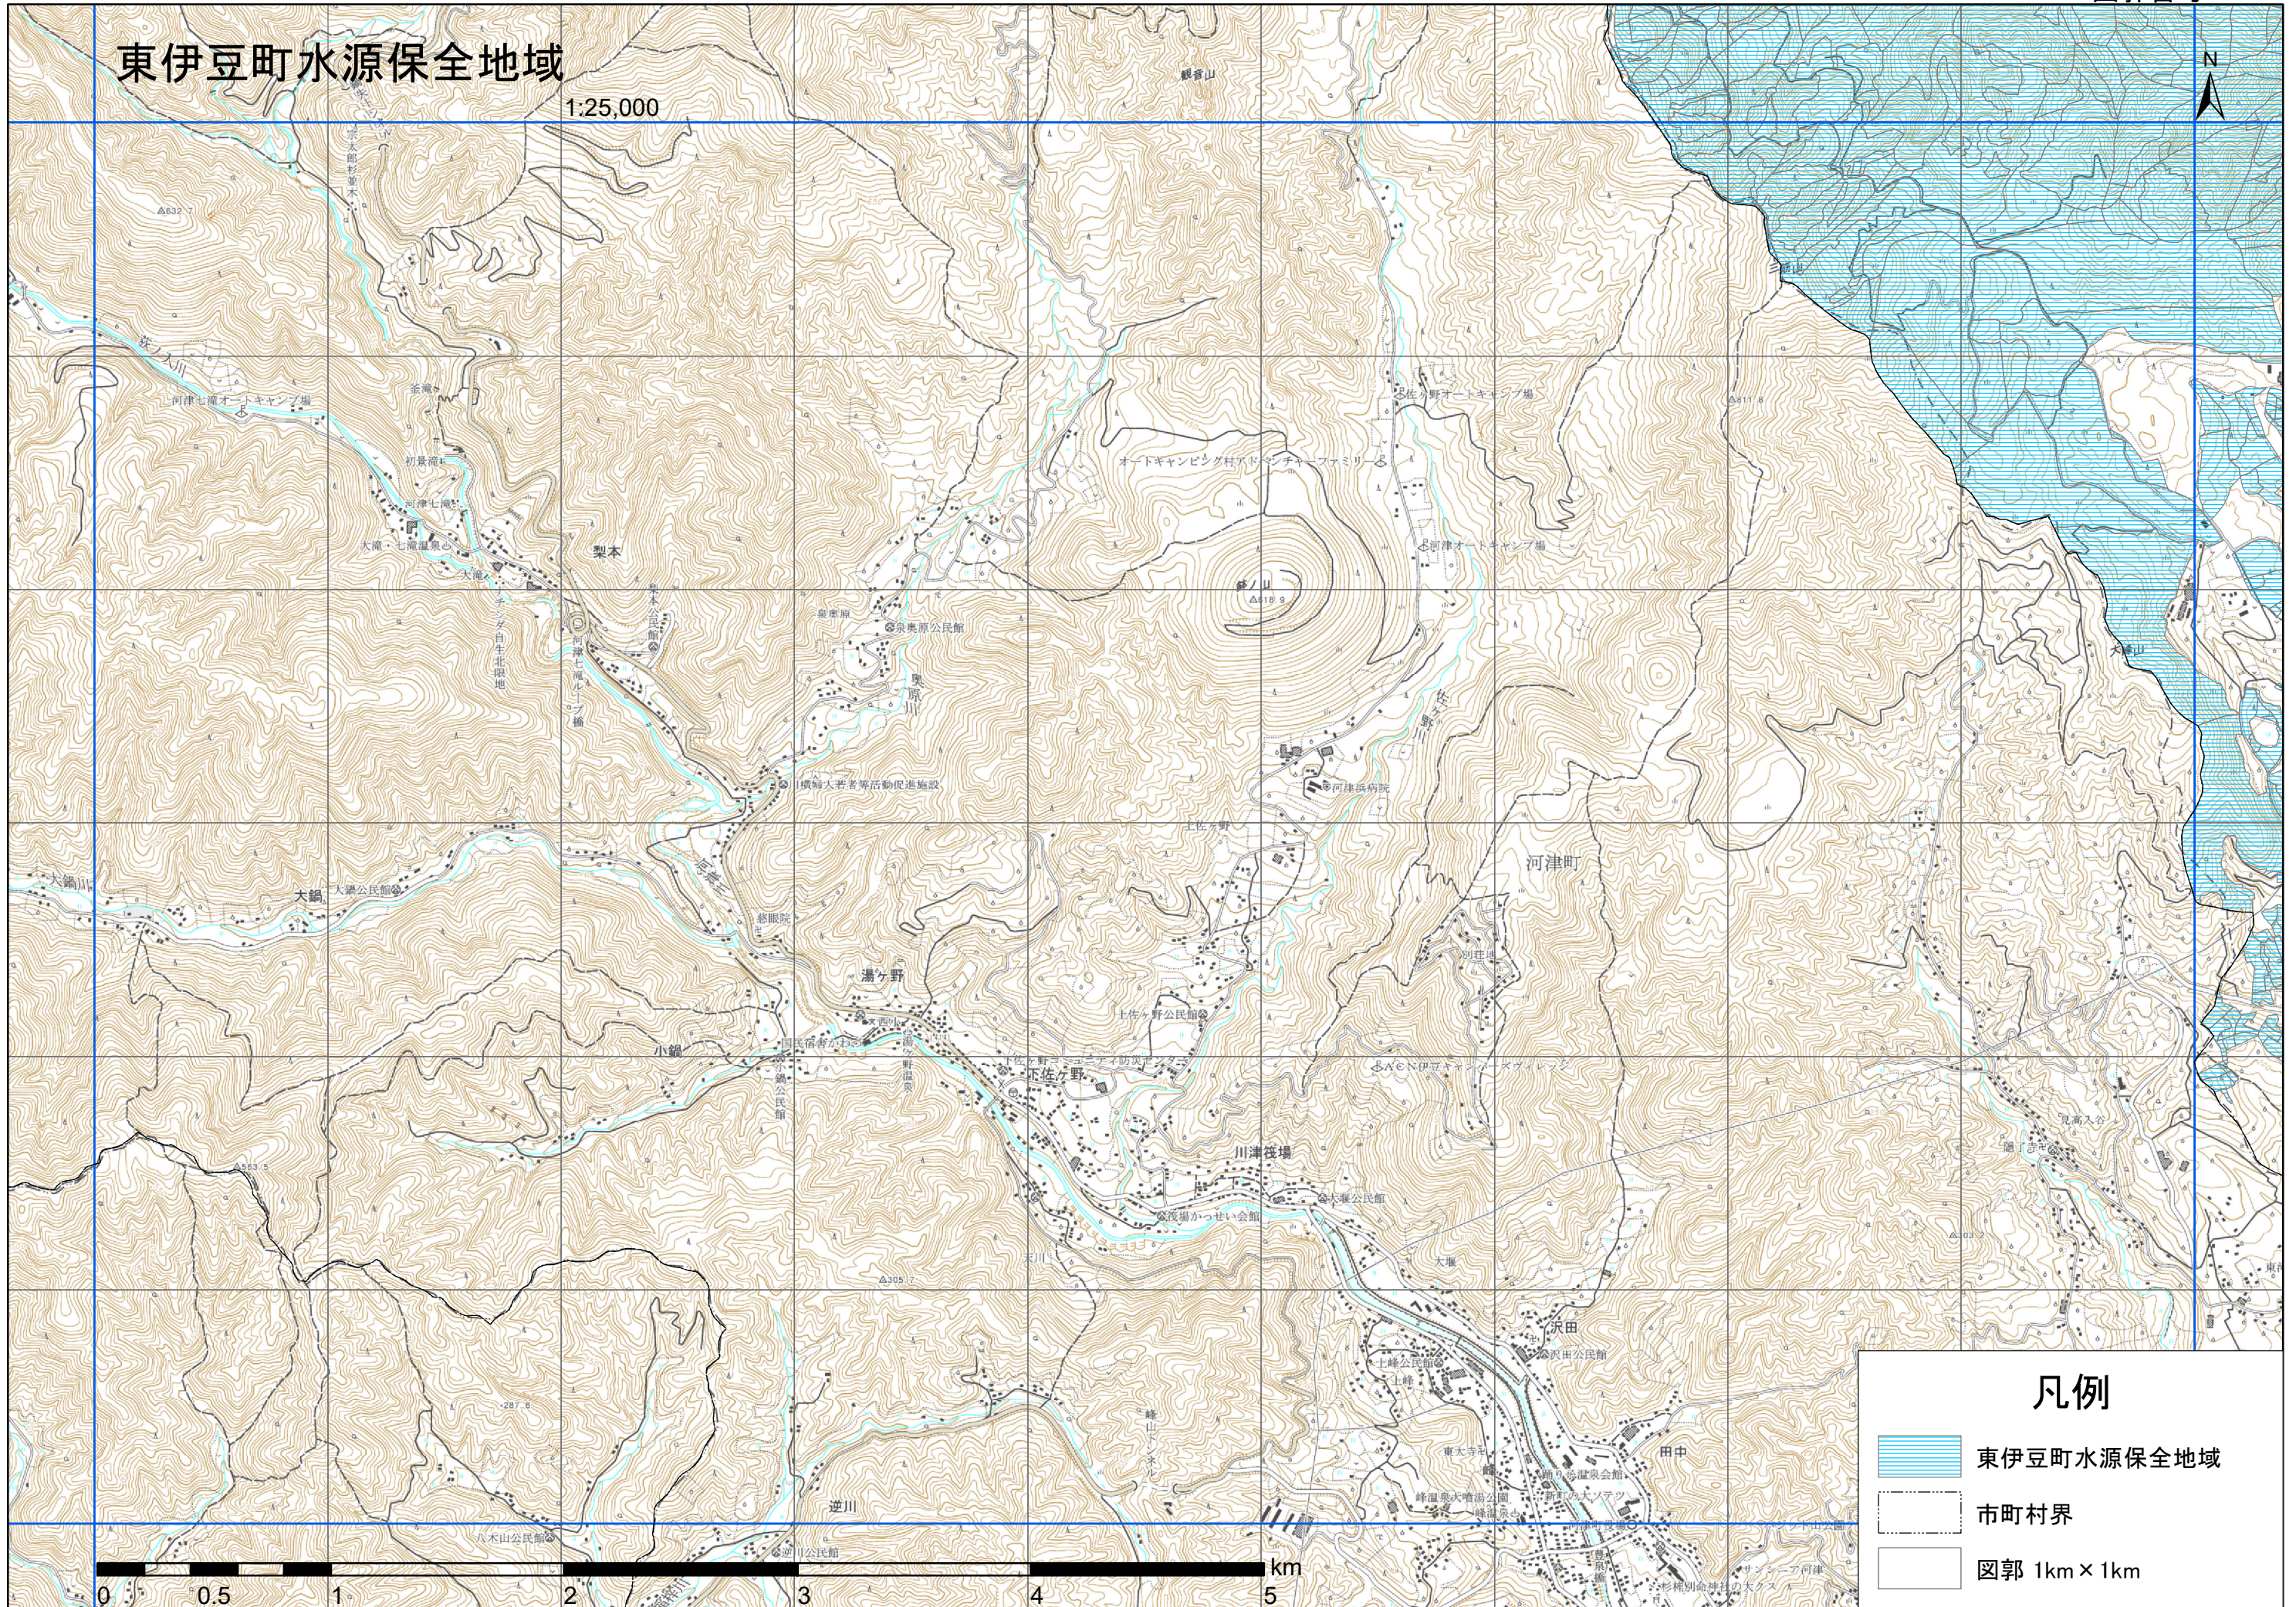

東伊豆町水源保全地域

1:25,000

凡例

-  東伊豆町水源保全地域
-  市町村界
-  図郭 1km × 1km

東伊豆町水源保全地域

1:25,000

凡例

-  東伊豆町水源保全地域
-  市町村界
-  図郭 1km × 1km