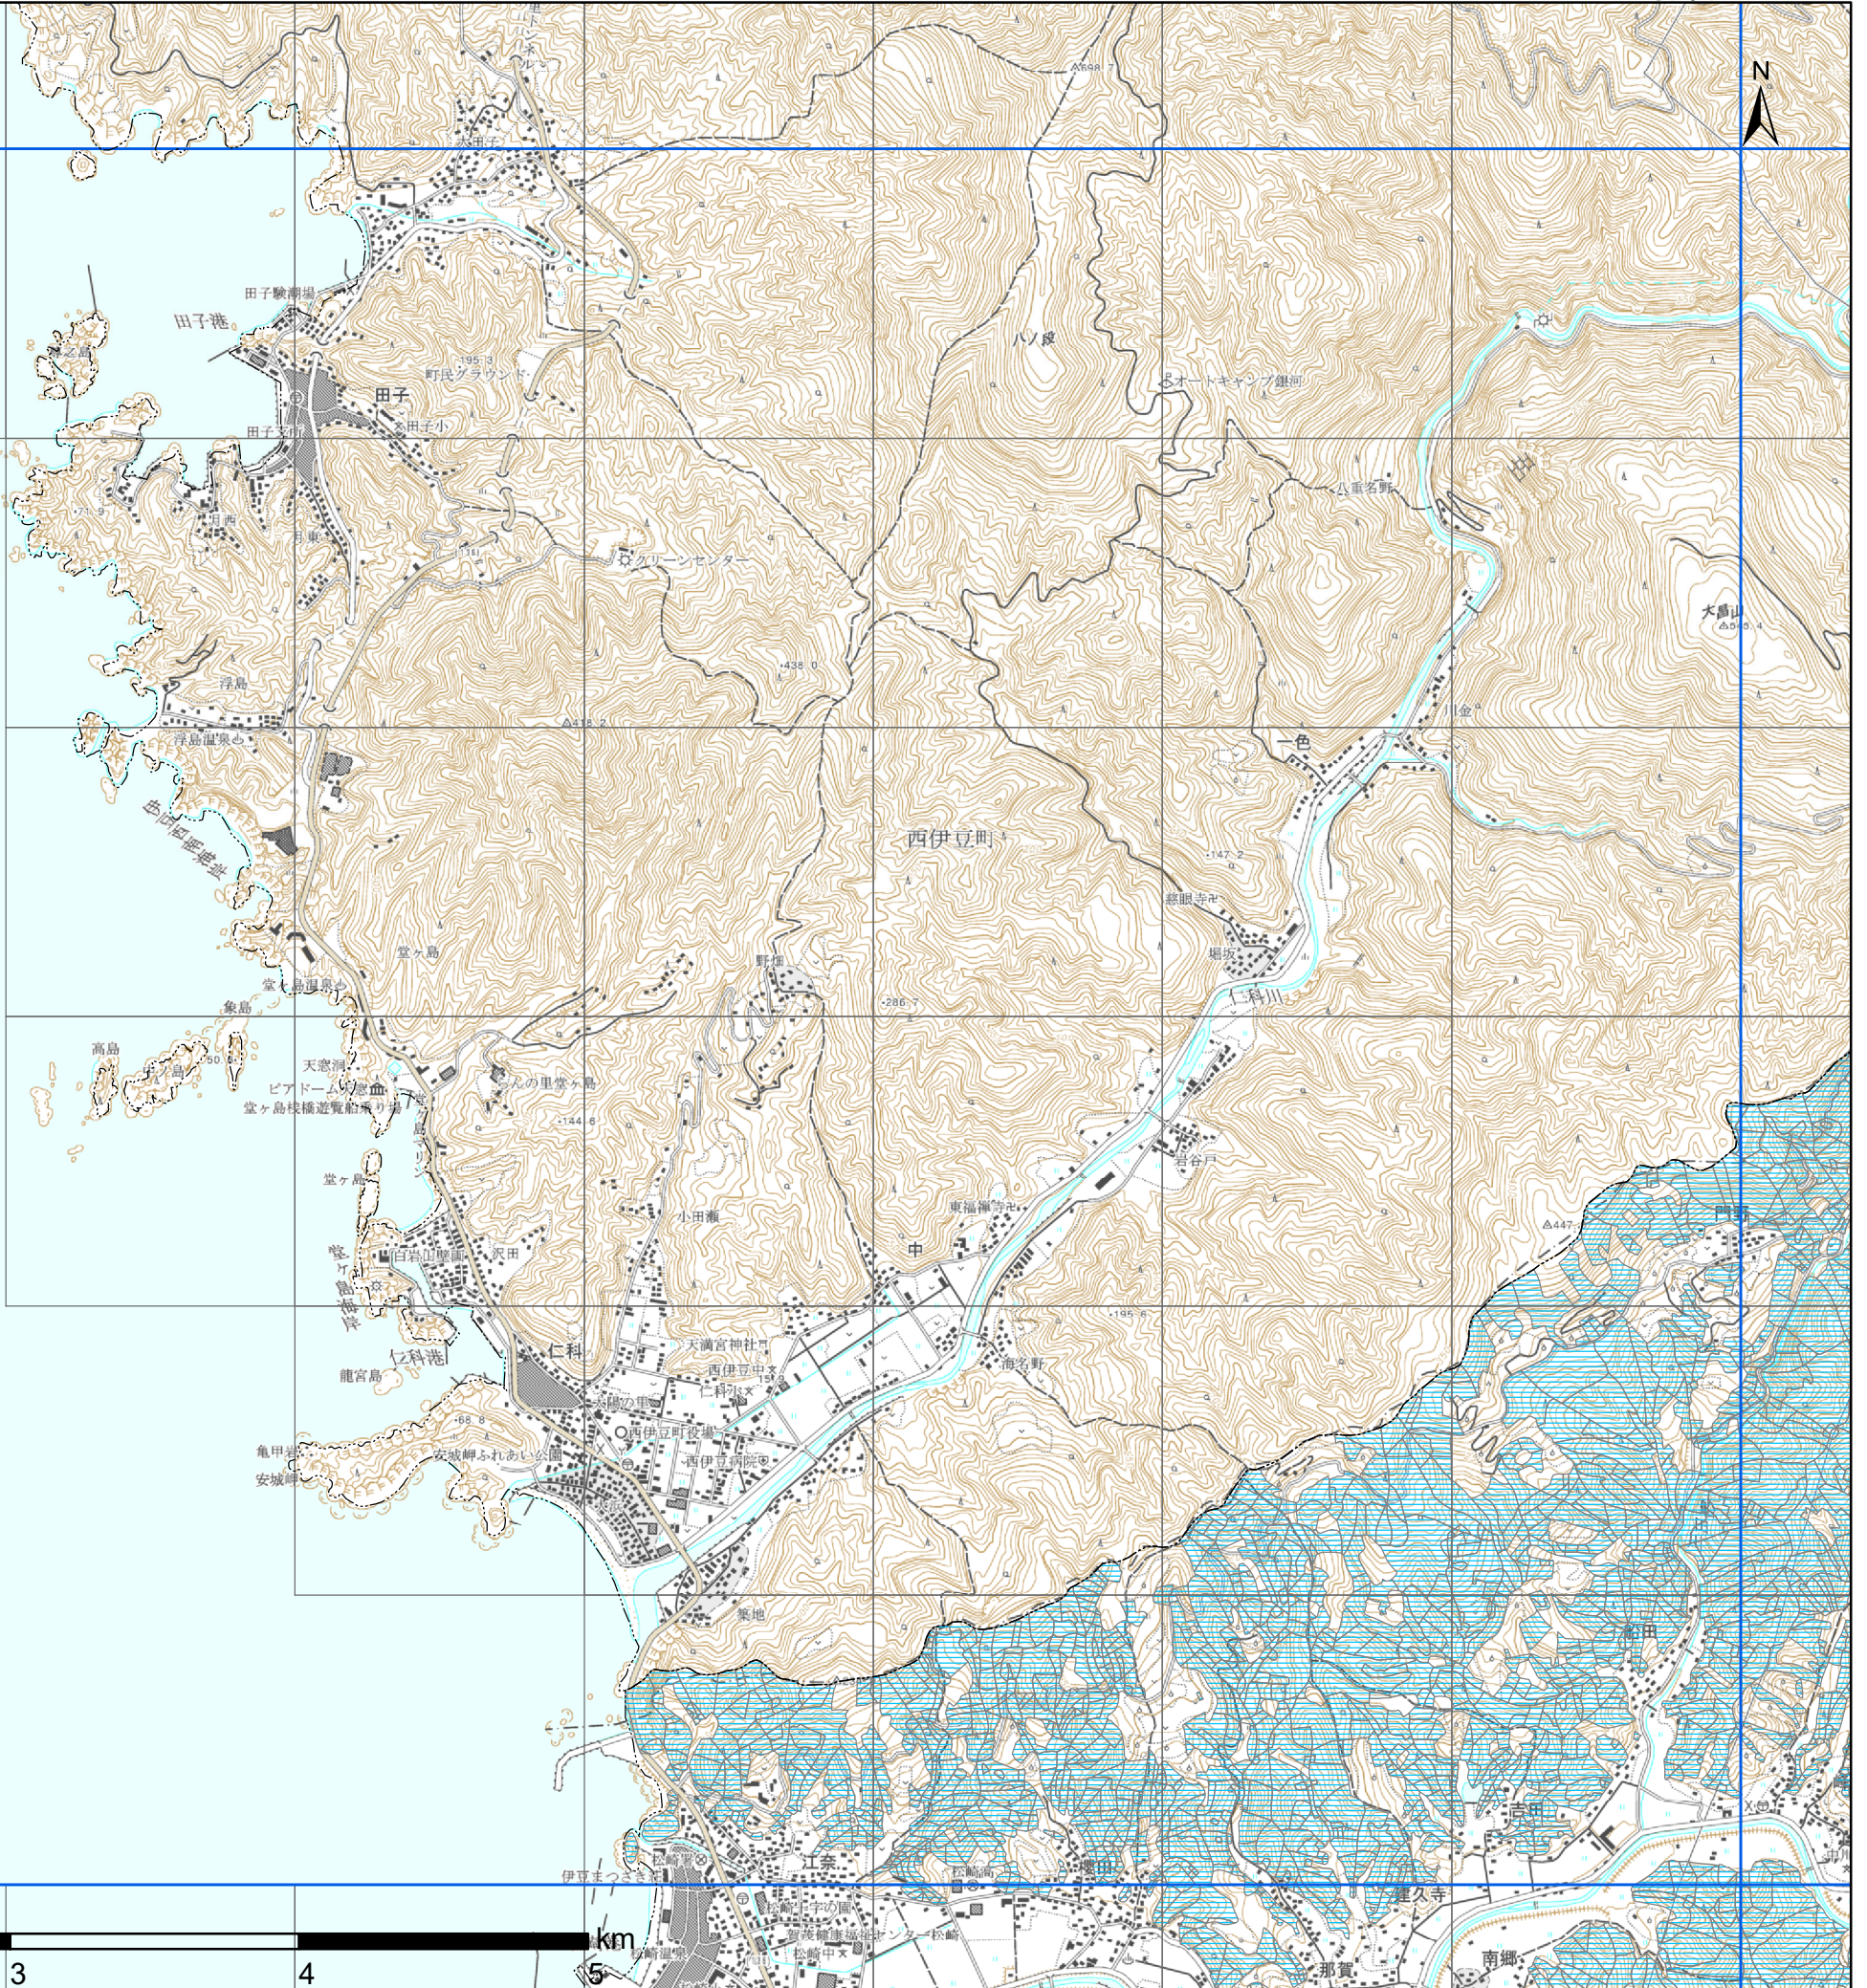

松崎町水源保全地域

1:25,000

凡例

-  松崎町水源保全地域
-  市町村界
-  図郭 1km × 1km

松崎町水源保全地域

1:25,000

くもみーサイド
横浜そごう
雲見崎

凡例

-  松崎町水源保全地域
-  市町村界
-  図郭 1km × 1km