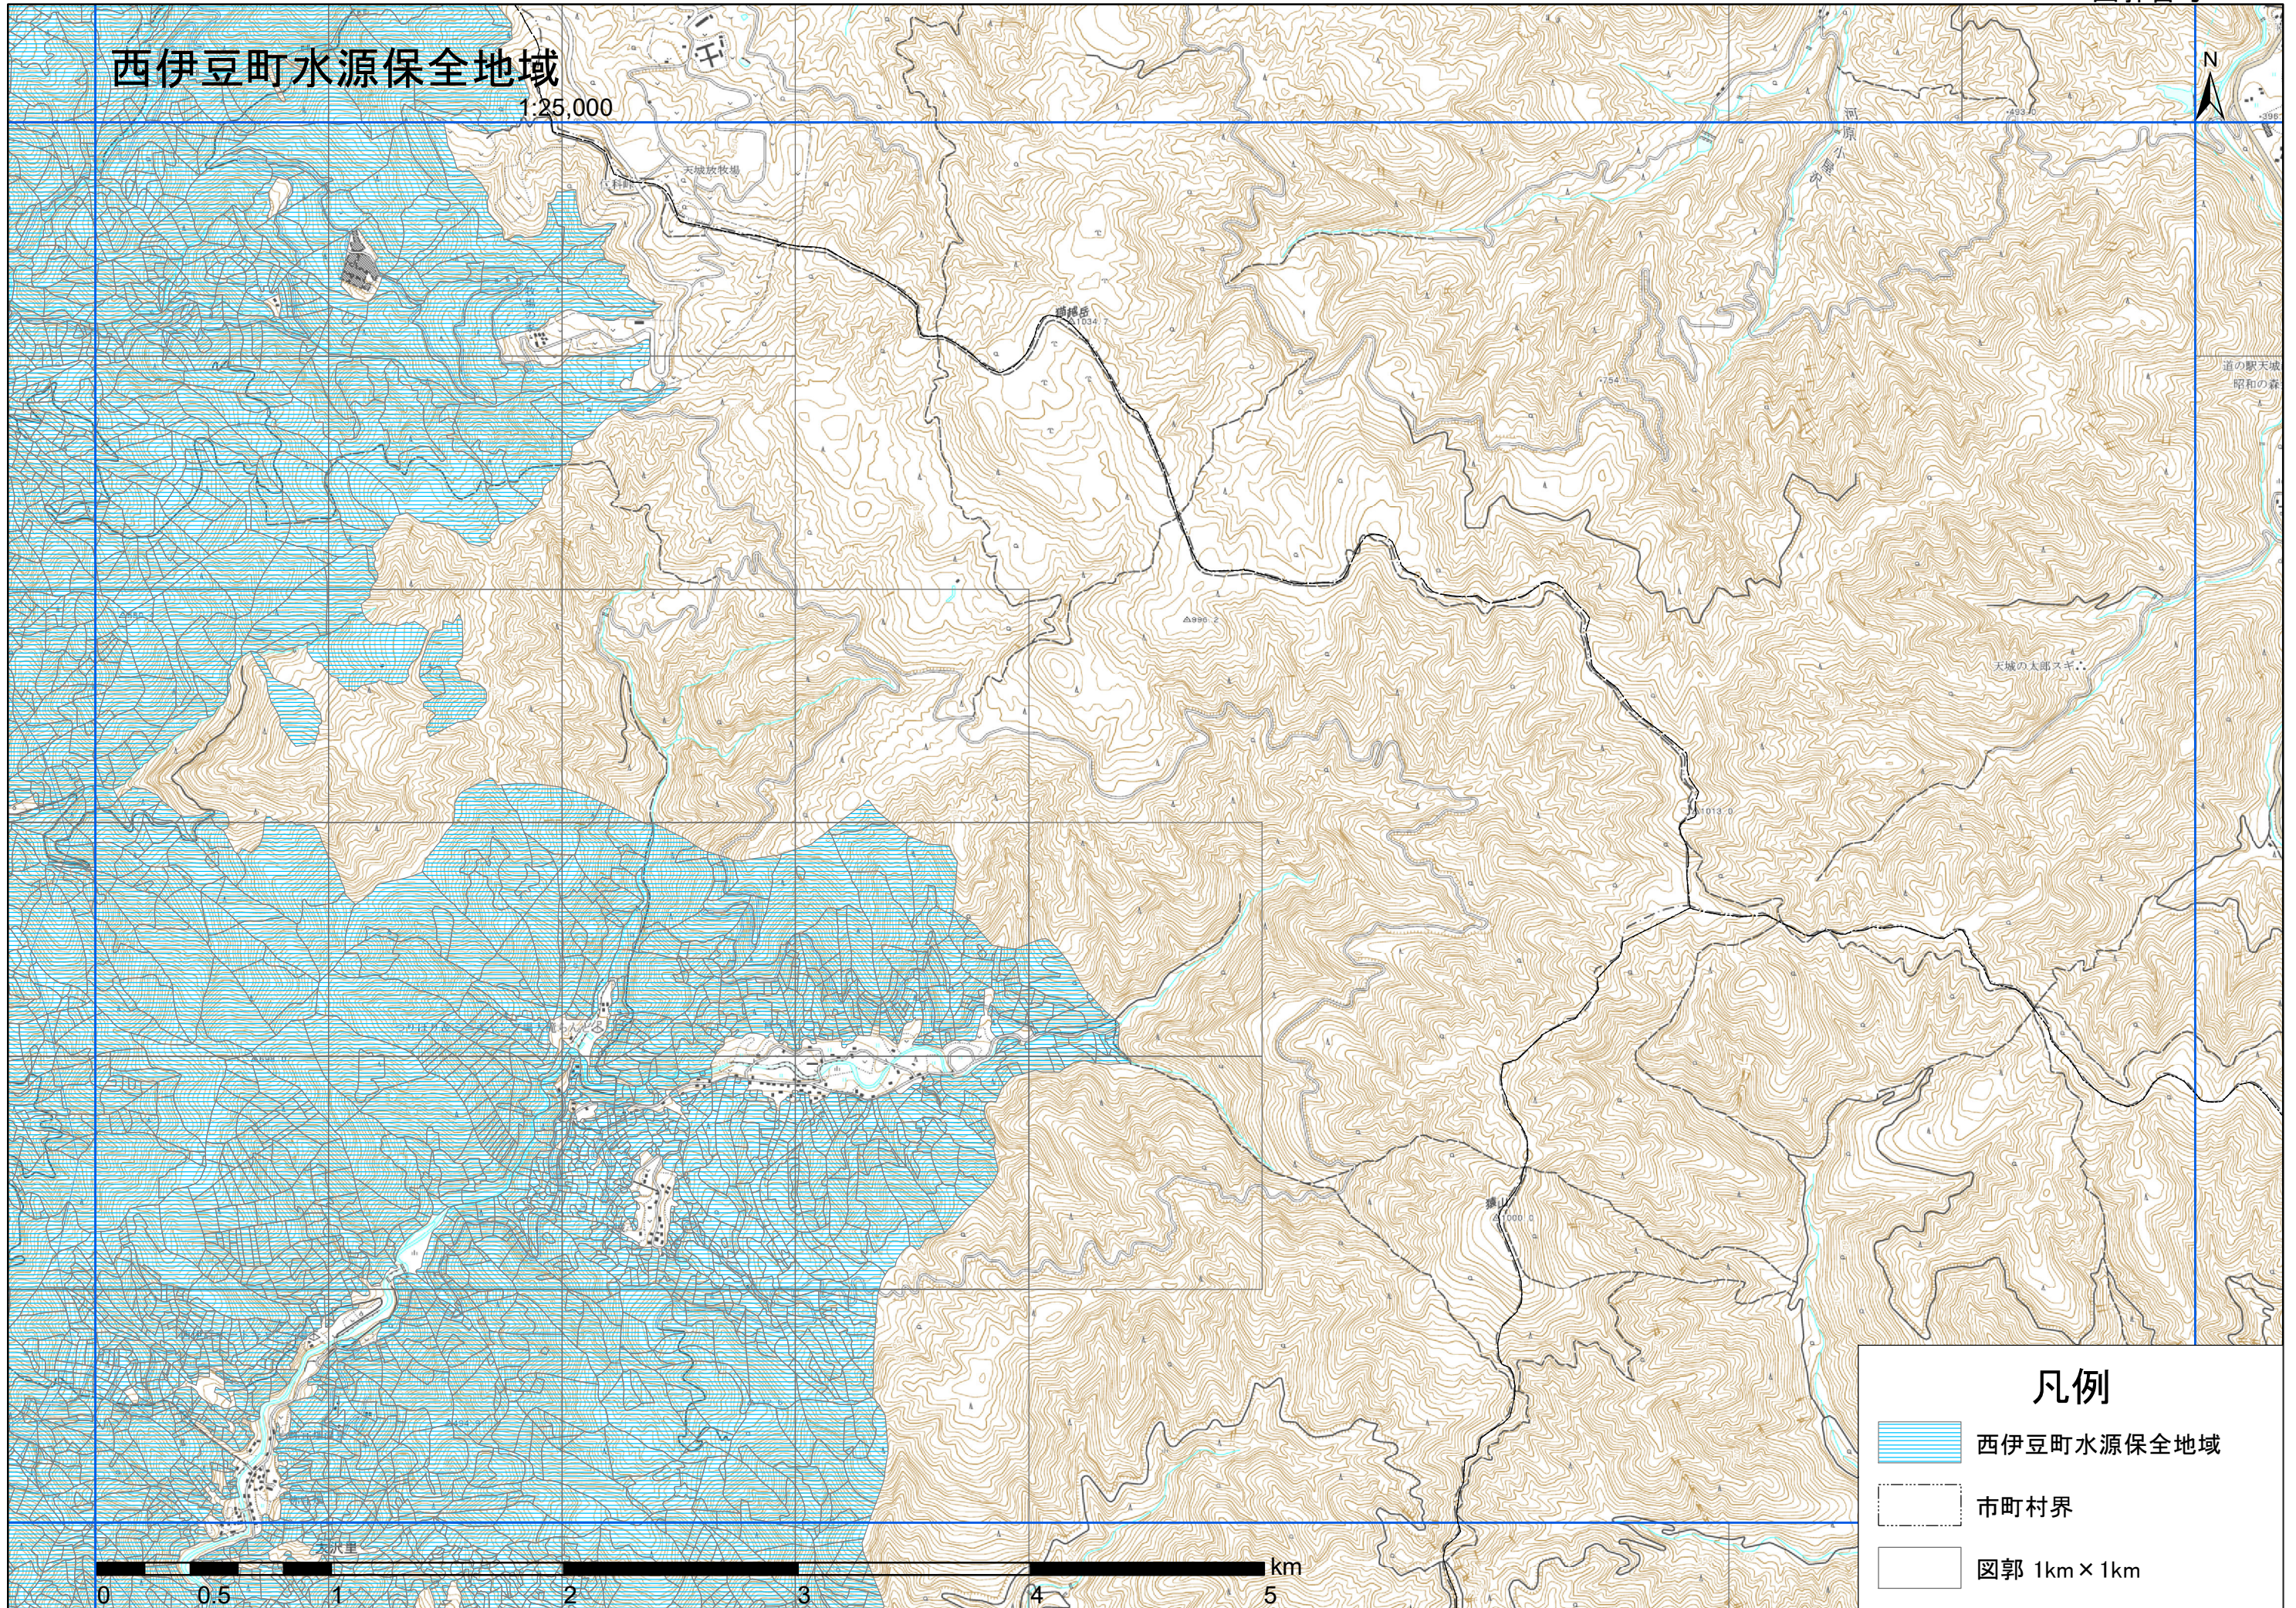

西伊豆町水源保全地域

1:25,000

凡例

-  西伊豆町水源保全地域
-  市町村界
-  図郭 1km × 1km

西伊豆町水源保全地域

1:25,000

凡例

-  西伊豆町水源保全地域
-  市町村界
-  図郭 1km × 1km

西伊豆町水源保全地域

1:25,000

凡例

-  西伊豆町水源保全地域
-  市町村界
-  図郭 1km × 1km