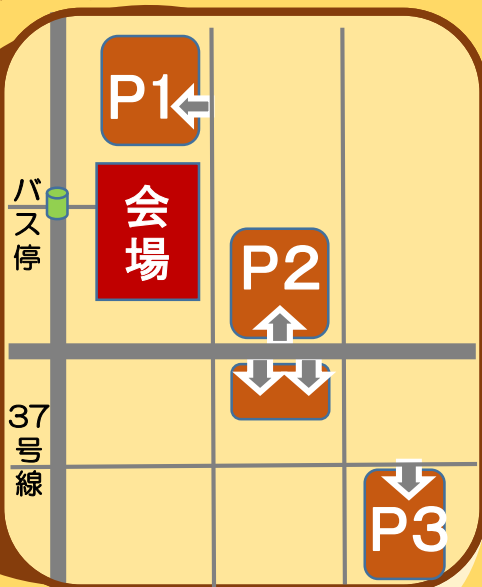

会場：おがさセントラルパーク（菊川市下平川6227）

駐車場P1：小笠図書館・中央公民館

P2：JA遠州夢咲

P3：菊川市小笠体育館(会場まで約800m)

バス：しずてつジャストライン菊川浜岡線

平田本町バス停下車徒歩約5分

## 鶏卵

プレゼント！

①11時から配布

②14時から配布

\*各500パック

\*1家族1パック限定  
なくなり次第終了

○天候により畜産フェアを中止する場合があります。  
○出店者又はメニューが変更する場合があります。

会場案内