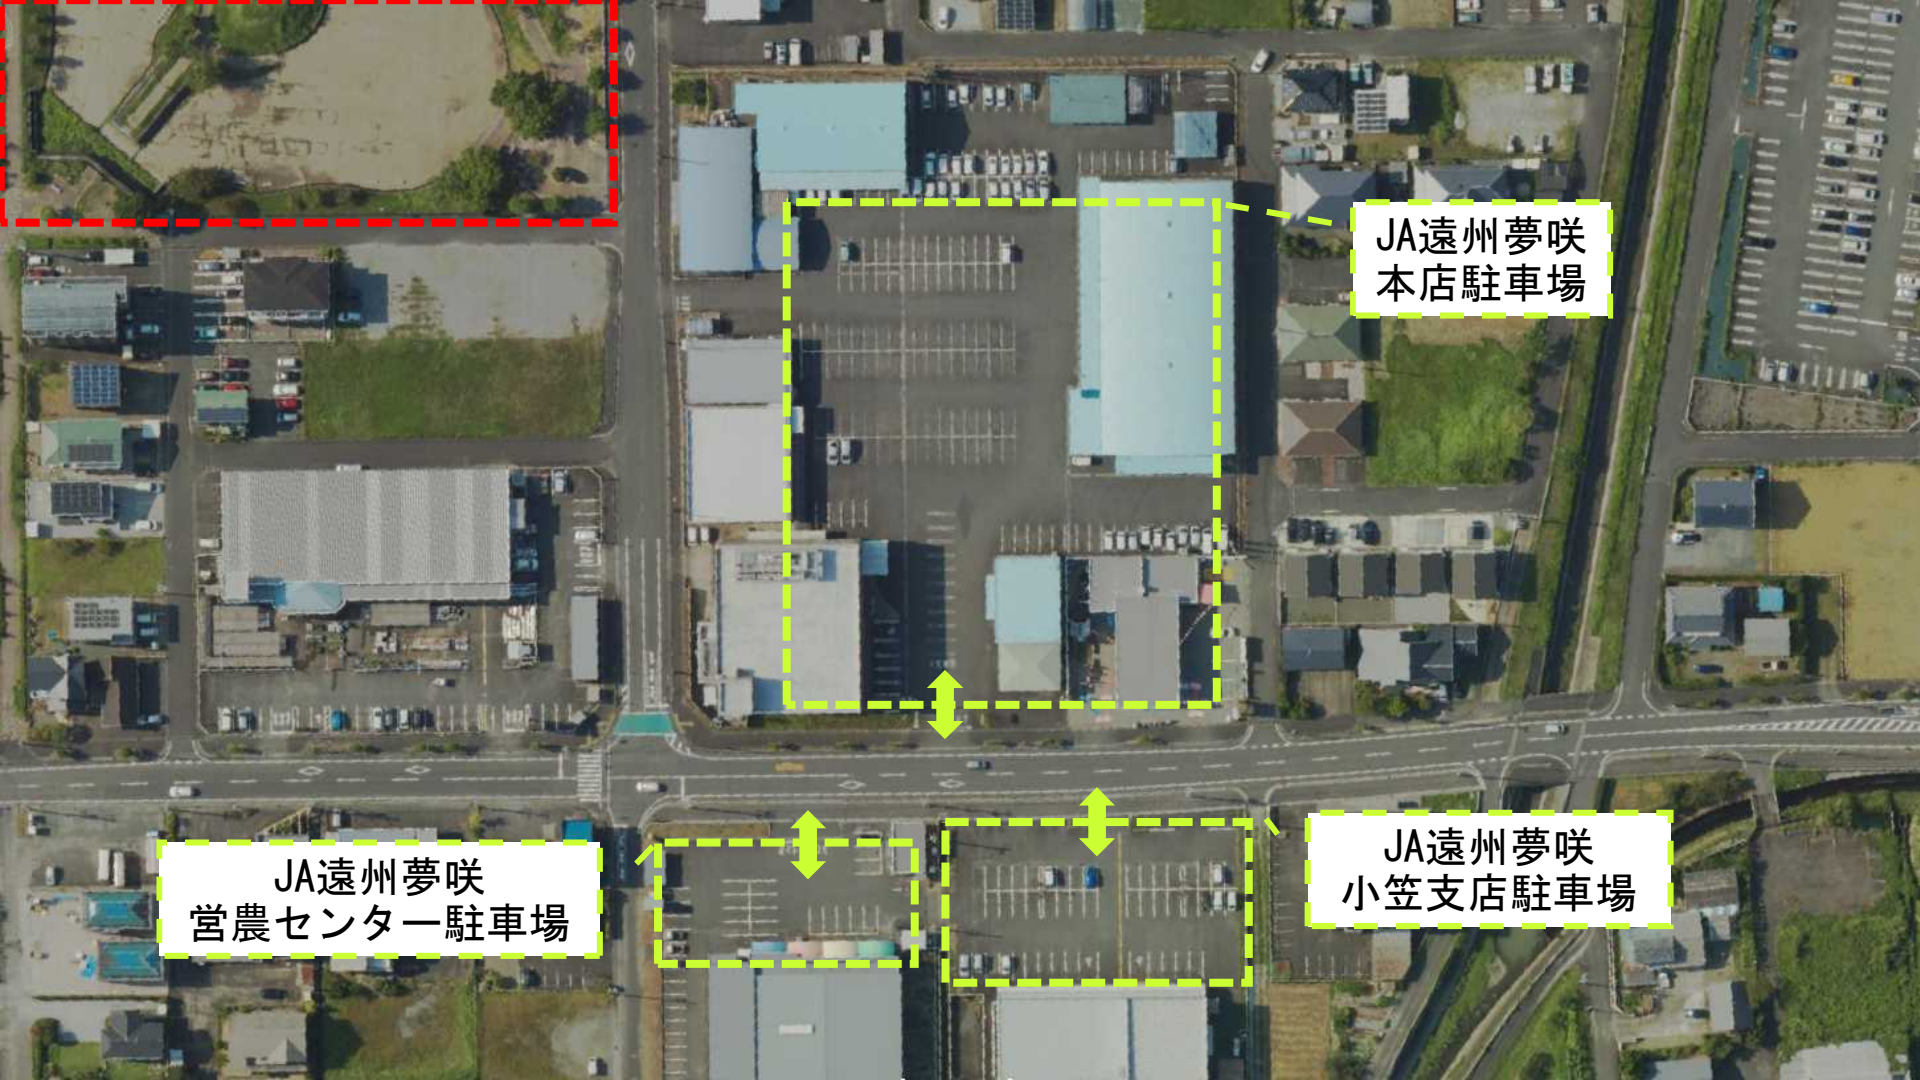

平川コミュニティ
防災センター西側駐車場

中央公民館
駐車場

会場

JA遠州夢咲
本店駐車場

JA遠州夢咲営農センター
・小笠支店駐車場

中央公民館
駐車場

JA遠州夢咲
本店駐車場

JA遠州夢咲
営農センター駐車場

JA遠州夢咲
小笠支店駐車場

平川コミュニティ
防災センター西側駐車場

掛川浜岡線

県道
③7号

平川コミュニティ
防災センター
(こちらには駐車できません)

県道69号

会場への徒歩ルート