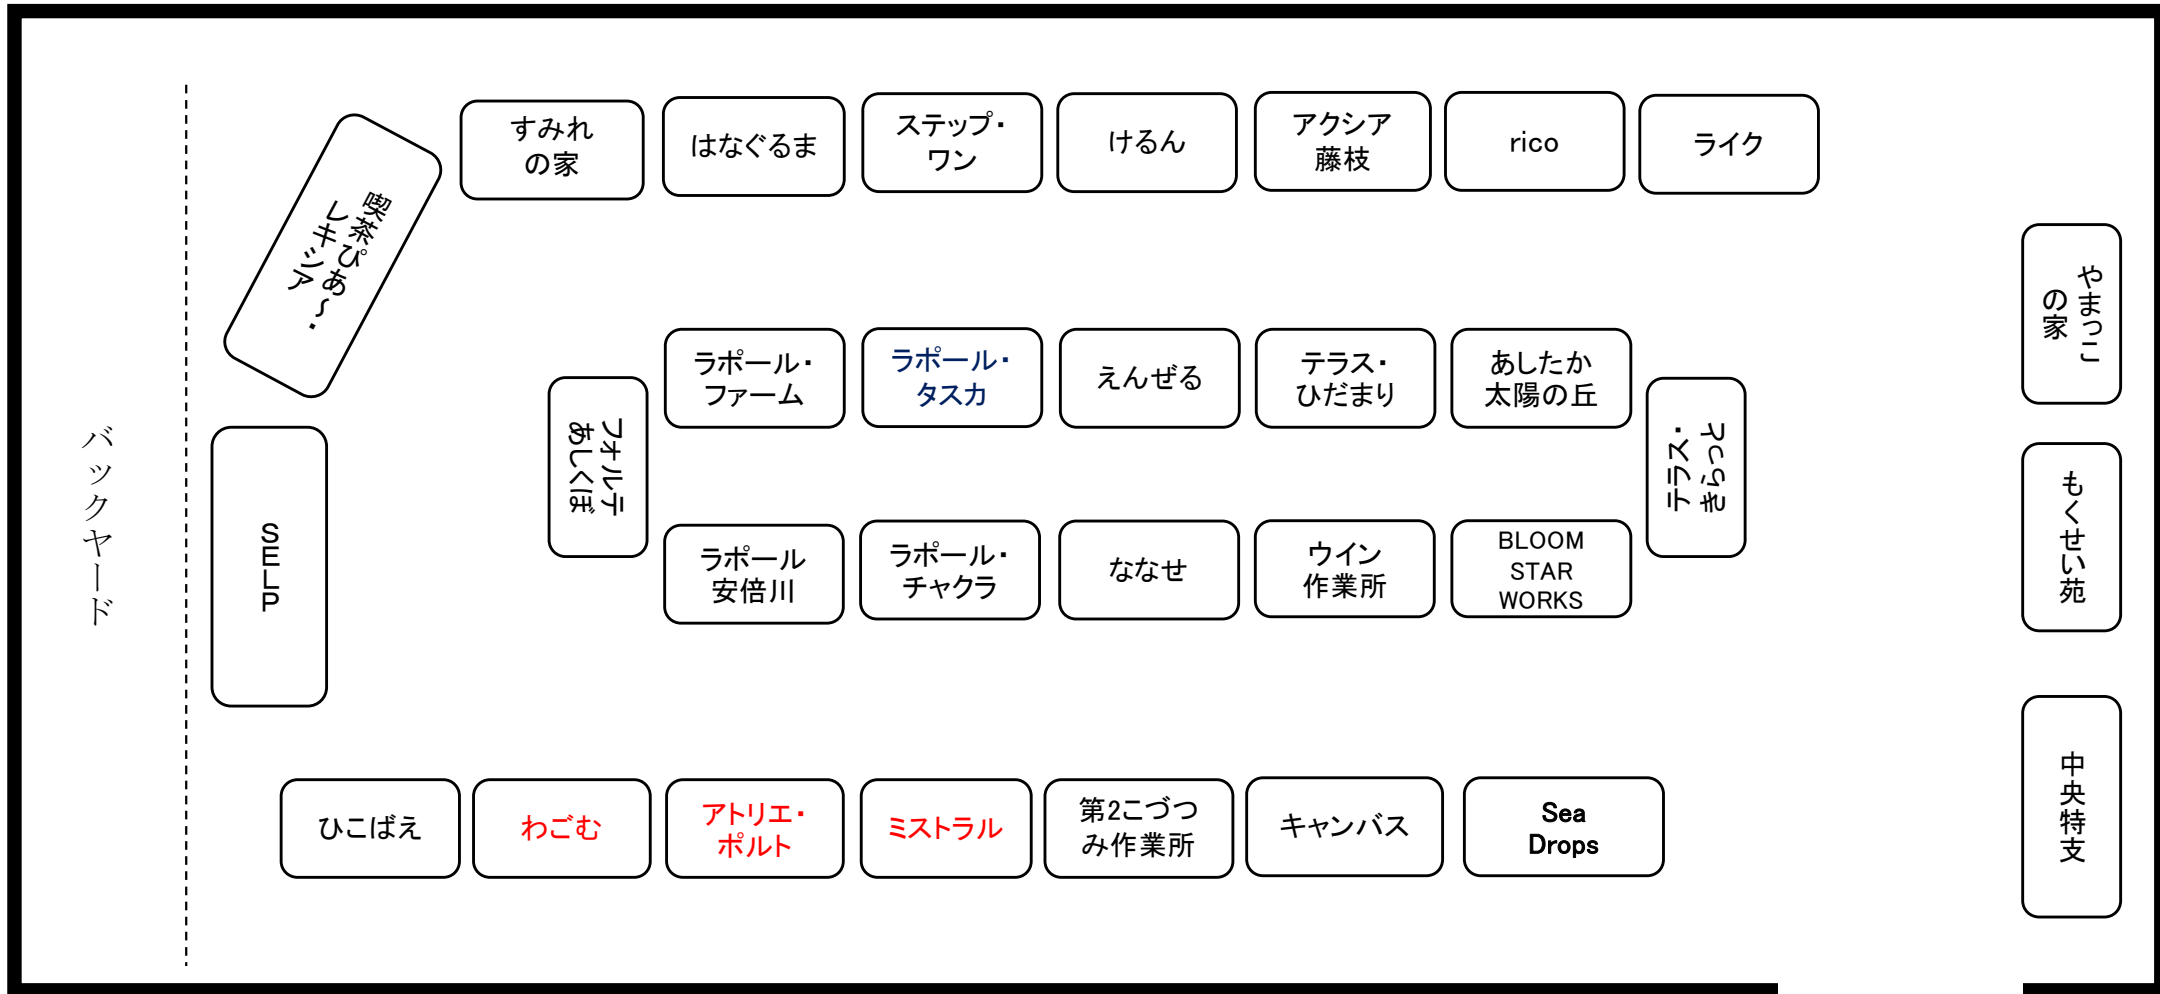

ふじのくに福産品「ウィンターフェア」 2/19会場図

日時：令和6年2月19日（月）～20日（火） 11：00～15：00

場所：西館4階A・B・C会議室

出入口

本館渡り廊下

ふじのくに福産品「ウィンターフェア」 2/20会場図

日時：令和6年2月19日（月）～20日（火） 11:00～15:00

場所：西館4階A・B・C会議室

出入り口

本館渡り廊下