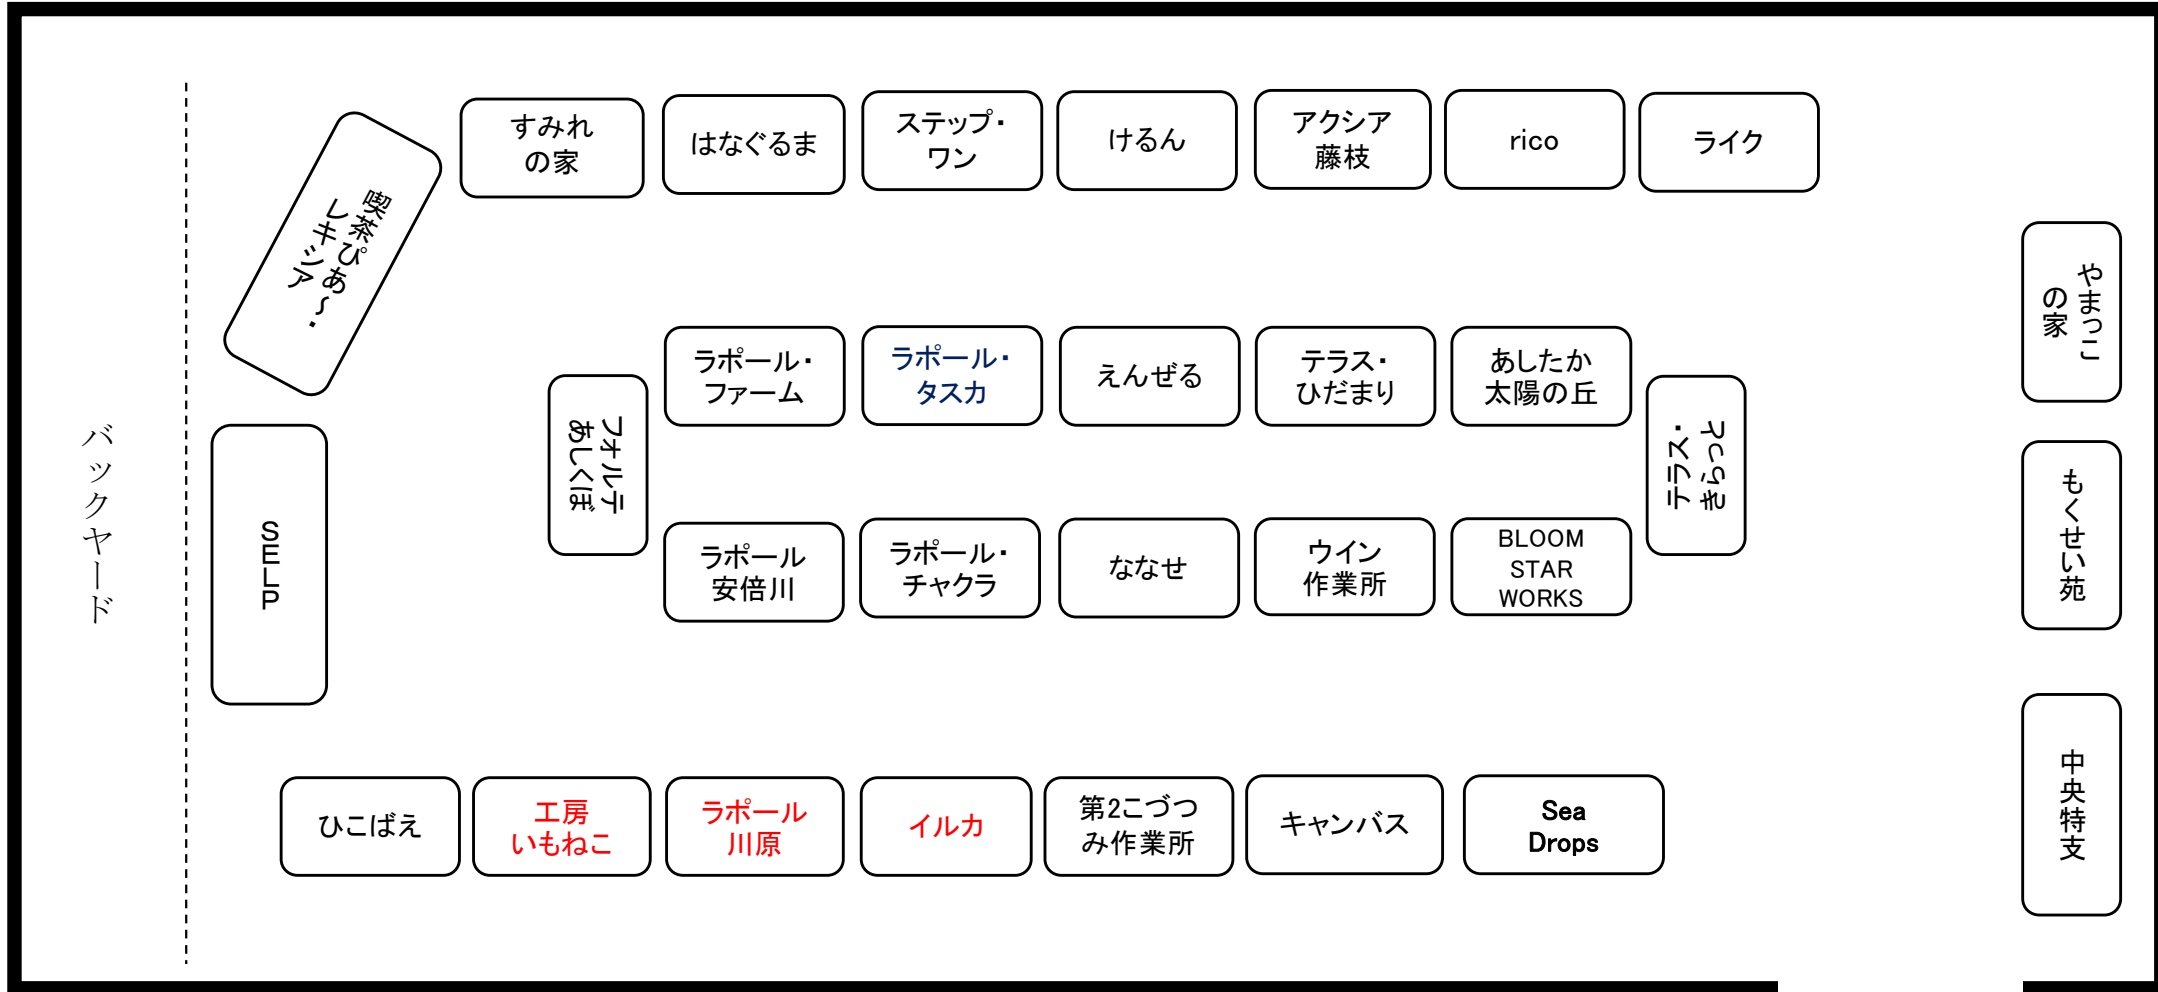

ふじのくに福産品「ウィンターフェア」 2/19会場図

日時：令和6年2月19日（月）～20日（火） 11：00～15：00

場所：西館4階A・B・C会議室

出入口

本館渡り廊下

ふじのくに福産品「ウィンターフェア」 2/20会場図

日時：令和6年2月19日（月）～20日（火） 11:00～15:00

場所：西館4階A・B・C会議室

出入り口

本館渡り廊下