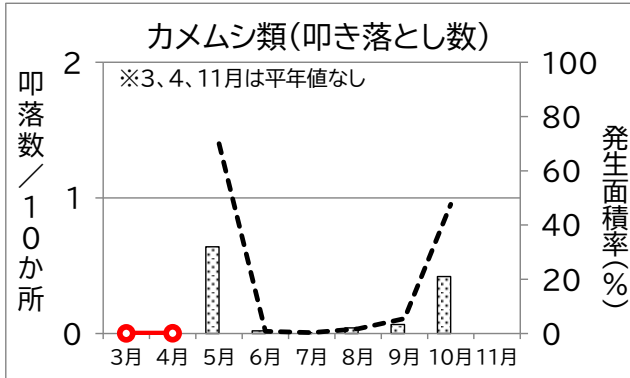

静岡県病害虫防除所 病害虫発生予察情報

かんきつ病害虫発生状況(令和8年3～11月巡回調査結果)

静岡県病害虫防除所 病害虫発生予察情報

かんきつ病害虫発生状況(令和8年3~11月巡回調査結果)

静岡県病害虫防除所 病害虫発生予察情報

かんきつ病害虫発生状況(令和8年3～11月巡回調査結果)