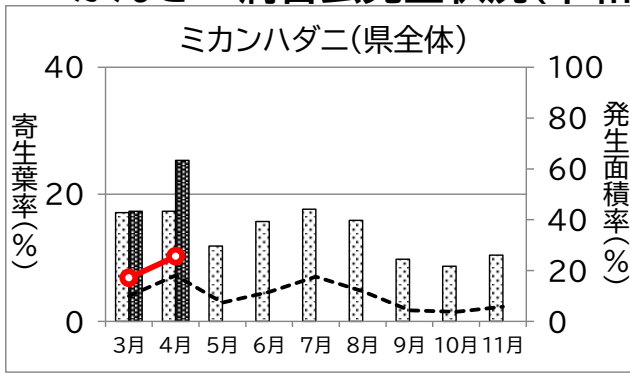

静岡県病害虫防除所 病害虫発生予察情報

かんきつ病害虫発生状況(令和8年3～11月巡回調査結果)

静岡県病害虫防除所 病害虫発生予察情報

かんきつ病害虫発生状況(令和8年3~11月巡回調査結果)

静岡県病害虫防除所 病害虫発生予察情報

かんきつ病害虫発生状況(令和8年3～11月巡回調査結果)