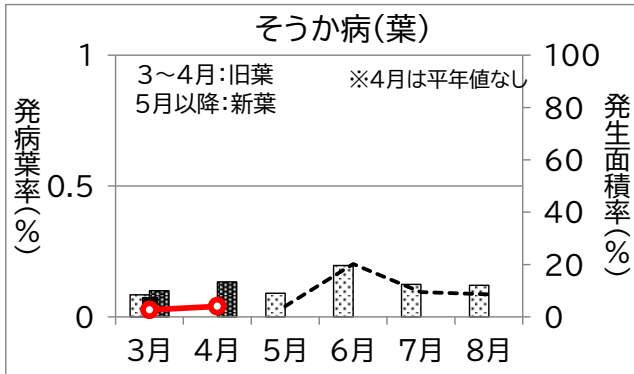

静岡県病害虫防除所 病害虫発生予察情報

かんきつ病害虫発生状況(令和8年3～11月巡回調査結果)

静岡県病害虫防除所 病害虫発生予察情報

かんきつ病害虫発生状況(令和8年3~11月巡回調査結果)

静岡県病害虫防除所 病害虫発生予察情報

かんきつ病害虫発生状況(令和8年3～11月巡回調査結果)