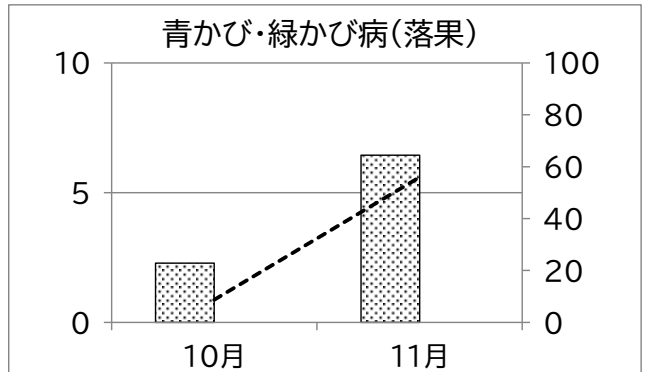

静岡県病害虫防除所 病害虫発生予察情報

かんきつ病害虫発生状況(令和8年3～11月巡回調査結果)

静岡県病害虫防除所 病害虫発生予察情報

かんきつ病害虫発生状況(令和8年3~11月巡回調査結果)

静岡県病害虫防除所 病害虫発生予察情報

かんきつ病害虫発生状況(令和8年3～11月巡回調査結果)