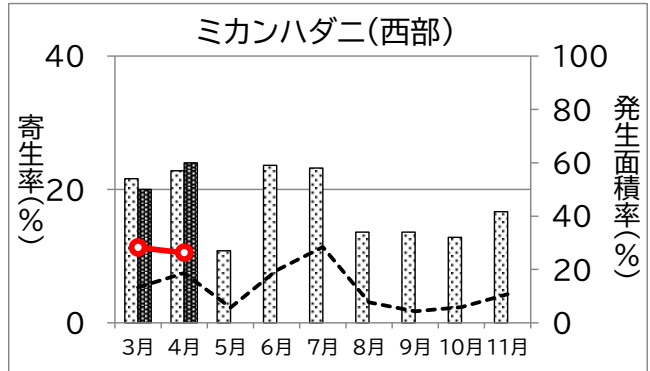

静岡県病害虫防除所 病害虫発生予察情報

かんきつ病害虫発生状況(令和8年3～11月巡回調査結果)

静岡県病害虫防除所 病害虫発生予察情報

かんきつ病害虫発生状況(令和8年3~11月巡回調査結果)

静岡県病害虫防除所 病害虫発生予察情報

かんきつ病害虫発生状況(令和8年3～11月巡回調査結果)