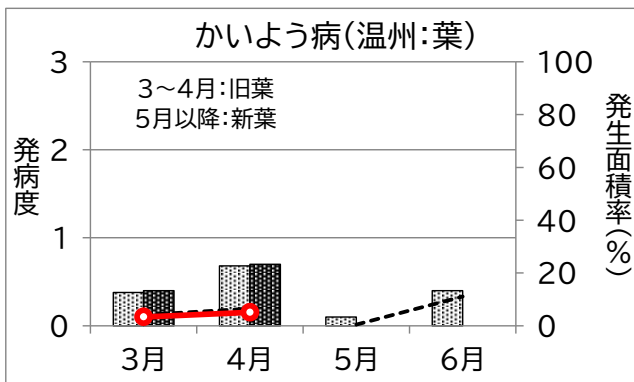

静岡県病害虫防除所 病害虫発生予察情報

かんきつ病害虫発生状況(令和8年3～11月巡回調査結果)

静岡県病害虫防除所 病害虫発生予察情報

かんきつ病害虫発生状況(令和8年3~11月巡回調査結果)

静岡県病害虫防除所 病害虫発生予察情報

かんきつ病害虫発生状況(令和8年3～11月巡回調査結果)