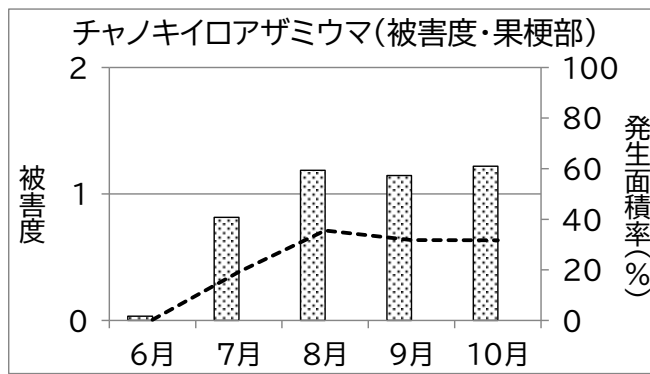

静岡県病害虫防除所 病害虫発生予察情報

かんきつ病害虫発生状況(令和8年3～11月巡回調査結果)

静岡県病害虫防除所 病害虫発生予察情報

かんきつ病害虫発生状況(令和8年3~11月巡回調査結果)

静岡県病害虫防除所 病害虫発生予察情報

かんきつ病害虫発生状況(令和8年3～11月巡回調査結果)