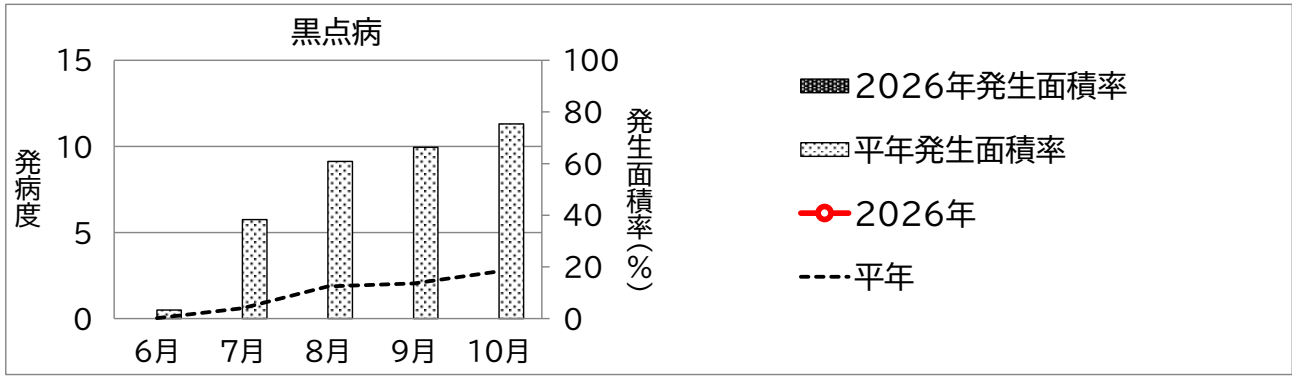

静岡県病害虫防除所 病害虫発生予察情報

かんきつ病害虫発生状況(令和8年3～11月巡回調査結果)

静岡県病害虫防除所 病害虫発生予察情報

かんきつ病害虫発生状況(令和8年3~11月巡回調査結果)

静岡県病害虫防除所 病害虫発生予察情報

かんきつ病害虫発生状況(令和8年3～11月巡回調査結果)