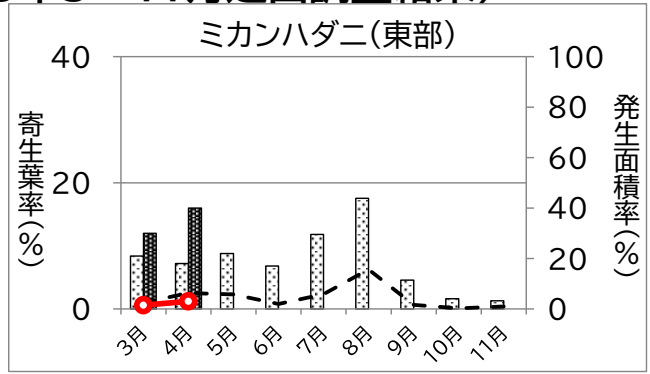

静岡県病害虫防除所 病害虫発生予察情報

かんきつ病害虫発生状況(令和8年3～11月巡回調査結果)

静岡県病害虫防除所 病害虫発生予察情報

かんきつ病害虫発生状況(令和8年3~11月巡回調査結果)

静岡県病害虫防除所 病害虫発生予察情報

かんきつ病害虫発生状況(令和8年3～11月巡回調査結果)