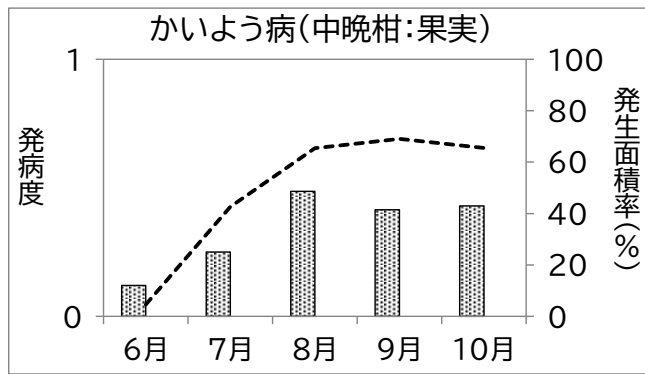

静岡県病害虫防除所 病害虫発生予察情報

かんきつ病害虫発生状況(令和8年3～11月巡回調査結果)

静岡県病害虫防除所 病害虫発生予察情報

かんきつ病害虫発生状況(令和8年3~11月巡回調査結果)

静岡県病害虫防除所 病害虫発生予察情報

かんきつ病害虫発生状況(令和8年3～11月巡回調査結果)