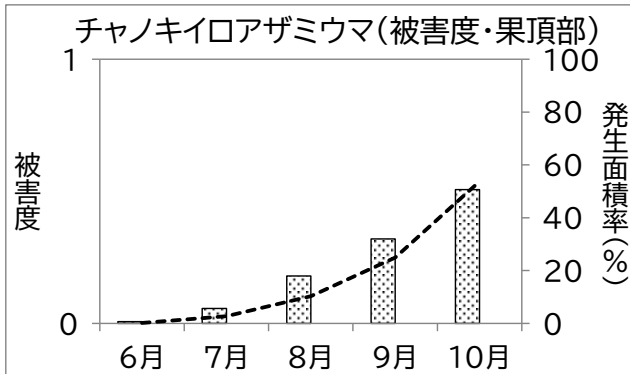

静岡県病害虫防除所 病害虫発生予察情報

かんきつ病害虫発生状況(令和8年3～11月巡回調査結果)

静岡県病害虫防除所 病害虫発生予察情報

かんきつ病害虫発生状況(令和8年3~11月巡回調査結果)

静岡県病害虫防除所 病害虫発生予察情報

かんきつ病害虫発生状況(令和8年3～11月巡回調査結果)