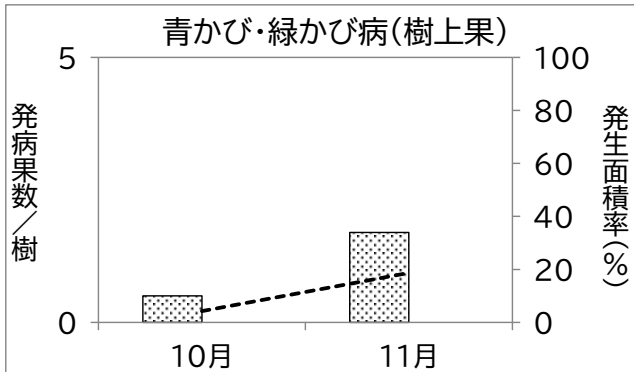

静岡県病害虫防除所 病害虫発生予察情報

かんきつ病害虫発生状況(令和8年3～11月巡回調査結果)

静岡県病害虫防除所 病害虫発生予察情報

かんきつ病害虫発生状況(令和8年3~11月巡回調査結果)

静岡県病害虫防除所 病害虫発生予察情報

かんきつ病害虫発生状況(令和8年3～11月巡回調査結果)