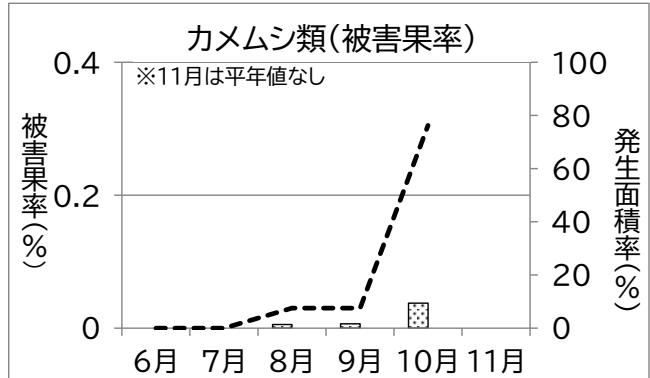

静岡県病害虫防除所 病害虫発生予察情報

かんきつ病害虫発生状況(令和8年3～11月巡回調査結果)

静岡県病害虫防除所 病害虫発生予察情報

かんきつ病害虫発生状況(令和8年3~11月巡回調査結果)

静岡県病害虫防除所 病害虫発生予察情報

かんきつ病害虫発生状況(令和8年3～11月巡回調査結果)