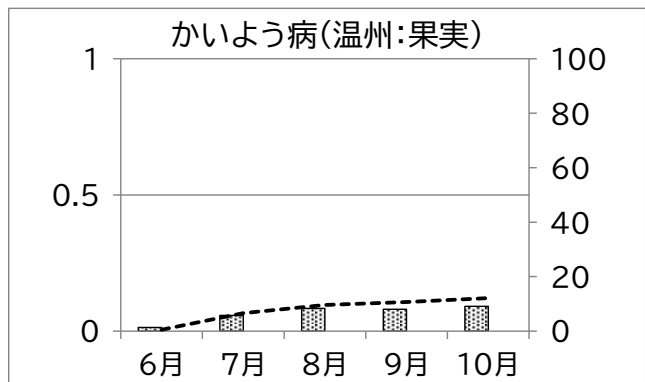

静岡県病害虫防除所 病害虫発生予察情報

かんきつ病害虫発生状況(令和8年3～11月巡回調査結果)

静岡県病害虫防除所 病害虫発生予察情報

かんきつ病害虫発生状況(令和8年3~11月巡回調査結果)

静岡県病害虫防除所 病害虫発生予察情報

かんきつ病害虫発生状況(令和8年3～11月巡回調査結果)