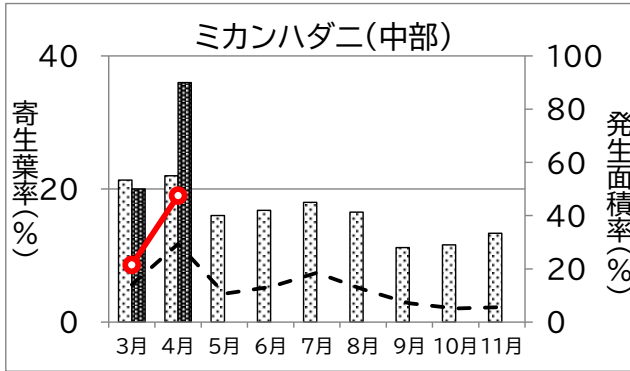

静岡県病害虫防除所 病害虫発生予察情報

かんきつ病害虫発生状況(令和8年3～11月巡回調査結果)

静岡県病害虫防除所 病害虫発生予察情報

かんきつ病害虫発生状況(令和8年3~11月巡回調査結果)

静岡県病害虫防除所 病害虫発生予察情報

かんきつ病害虫発生状況(令和8年3～11月巡回調査結果)