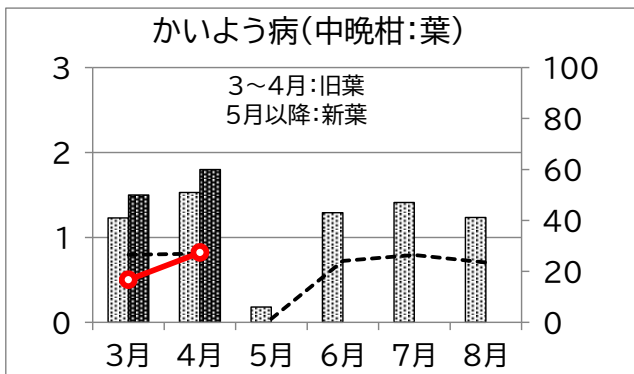

静岡県病害虫防除所 病害虫発生予察情報

かんきつ病害虫発生状況(令和8年3～11月巡回調査結果)

静岡県病害虫防除所 病害虫発生予察情報

かんきつ病害虫発生状況(令和8年3~11月巡回調査結果)

静岡県病害虫防除所 病害虫発生予察情報

かんきつ病害虫発生状況(令和8年3～11月巡回調査結果)