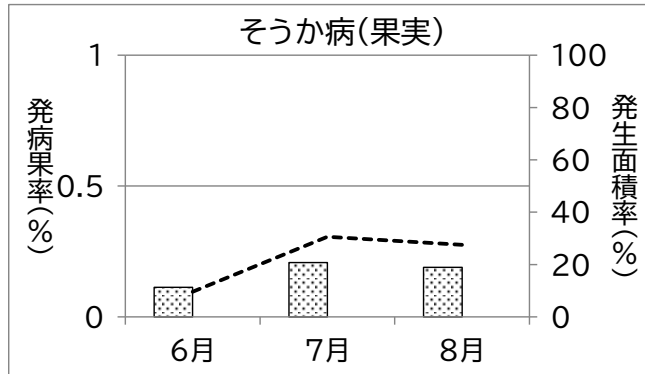

静岡県病害虫防除所 病害虫発生予察情報

かんきつ病害虫発生状況(令和8年3～11月巡回調査結果)

静岡県病害虫防除所 病害虫発生予察情報

かんきつ病害虫発生状況(令和8年3~11月巡回調査結果)

静岡県病害虫防除所 病害虫発生予察情報

かんきつ病害虫発生状況(令和8年3～11月巡回調査結果)