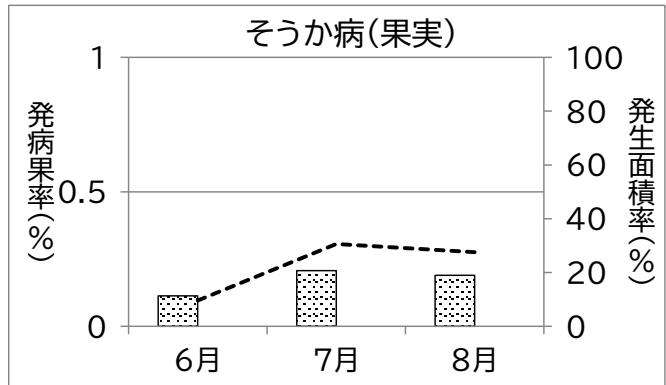

静岡県病害虫防除所 病害虫発生予察情報

かんきつ病害虫発生状況(令和8年3~11月巡回調査結果)

静岡県病害虫防除所 病害虫発生予察情報

かんきつ病害虫発生状況(令和8年3~11月巡回調査結果)

静岡県病害虫防除所 病害虫発生予察情報

かんきつ病害虫発生状況(令和8年3~11月巡回調査結果)