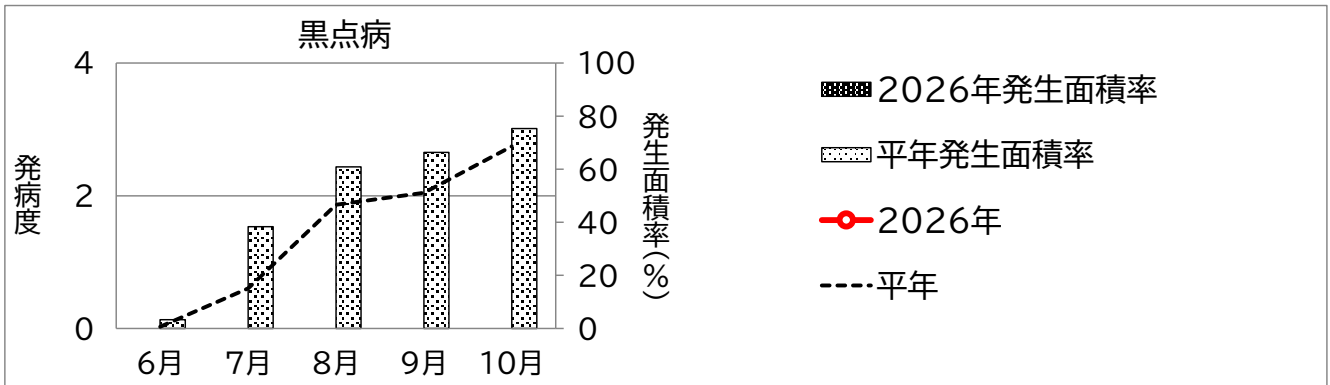

静岡県病害虫防除所 病害虫発生予察情報

かんきつ病害虫発生状況(令和8年3~11月巡回調査結果)

静岡県病害虫防除所 病害虫発生予察情報

かんきつ病害虫発生状況(令和8年3~11月巡回調査結果)

静岡県病害虫防除所 病害虫発生予察情報

かんきつ病害虫発生状況(令和8年3~11月巡回調査結果)