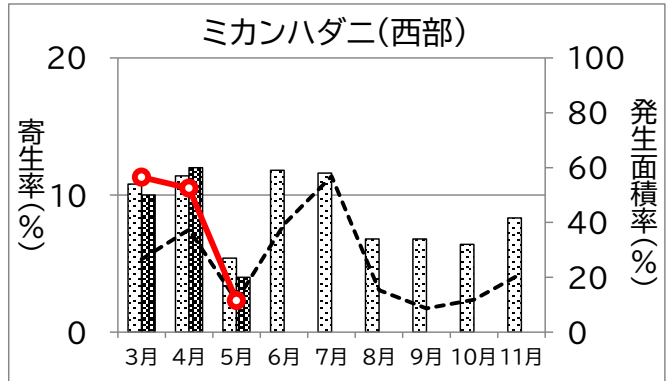

静岡県病害虫防除所 病害虫発生予察情報

かんきつ病害虫発生状況(令和8年3~11月巡回調査結果)

静岡県病害虫防除所 病害虫発生予察情報

かんきつ病害虫発生状況(令和8年3~11月巡回調査結果)

静岡県病害虫防除所 病害虫発生予察情報

かんきつ病害虫発生状況(令和8年3~11月巡回調査結果)