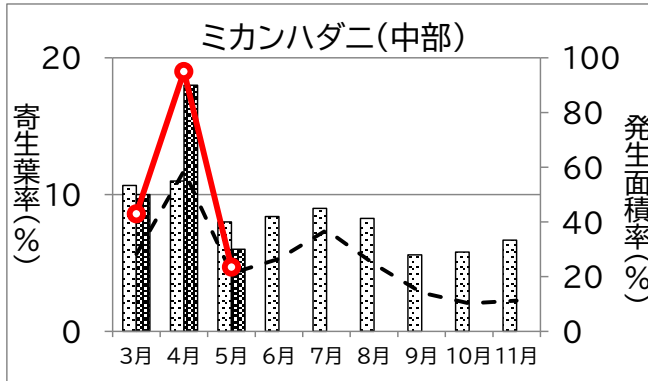

静岡県病害虫防除所 病害虫発生予察情報

かんきつ病害虫発生状況(令和8年3~11月巡回調査結果)

静岡県病害虫防除所 病害虫発生予察情報

かんきつ病害虫発生状況(令和8年3~11月巡回調査結果)

静岡県病害虫防除所 病害虫発生予察情報

かんきつ病害虫発生状況(令和8年3~11月巡回調査結果)