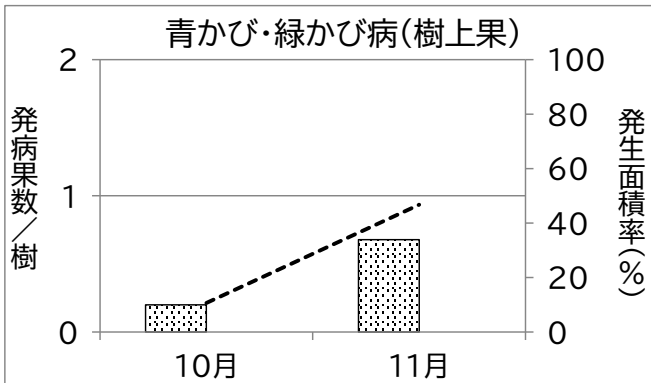

静岡県病害虫防除所 病害虫発生予察情報

かんきつ病害虫発生状況(令和8年3~11月巡回調査結果)

静岡県病害虫防除所 病害虫発生予察情報

かんきつ病害虫発生状況(令和8年3~11月巡回調査結果)

静岡県病害虫防除所 病害虫発生予察情報

かんきつ病害虫発生状況(令和8年3~11月巡回調査結果)