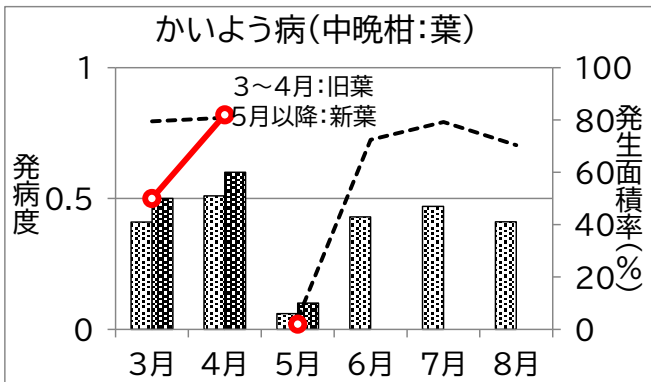

静岡県病害虫防除所 病害虫発生予察情報

かんきつ病害虫発生状況(令和8年3~11月巡回調査結果)

静岡県病害虫防除所 病害虫発生予察情報

かんきつ病害虫発生状況(令和8年3~11月巡回調査結果)

静岡県病害虫防除所 病害虫発生予察情報

かんきつ病害虫発生状況(令和8年3~11月巡回調査結果)