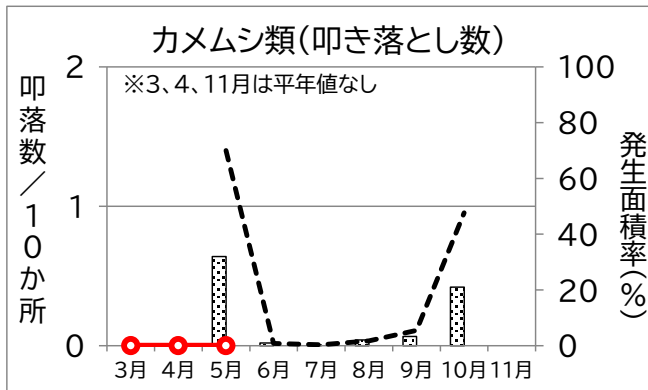

静岡県病害虫防除所 病害虫発生予察情報

かんきつ病害虫発生状況(令和8年3~11月巡回調査結果)

静岡県病害虫防除所 病害虫発生予察情報

かんきつ病害虫発生状況(令和8年3~11月巡回調査結果)

静岡県病害虫防除所 病害虫発生予察情報

かんきつ病害虫発生状況(令和8年3~11月巡回調査結果)