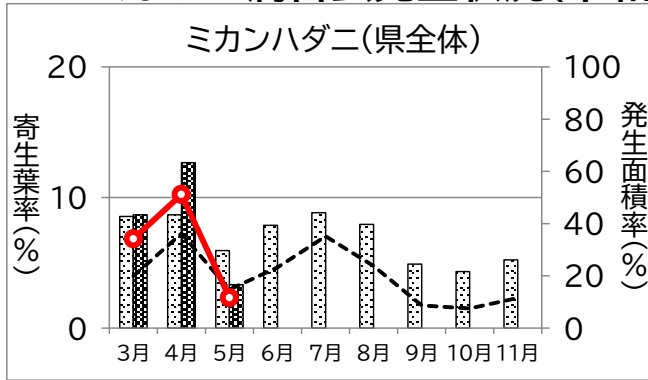

静岡県病害虫防除所 病害虫発生予察情報

かんきつ病害虫発生状況(令和8年3~11月巡回調査結果)

静岡県病害虫防除所 病害虫発生予察情報

かんきつ病害虫発生状況(令和8年3~11月巡回調査結果)

静岡県病害虫防除所 病害虫発生予察情報

かんきつ病害虫発生状況(令和8年3~11月巡回調査結果)