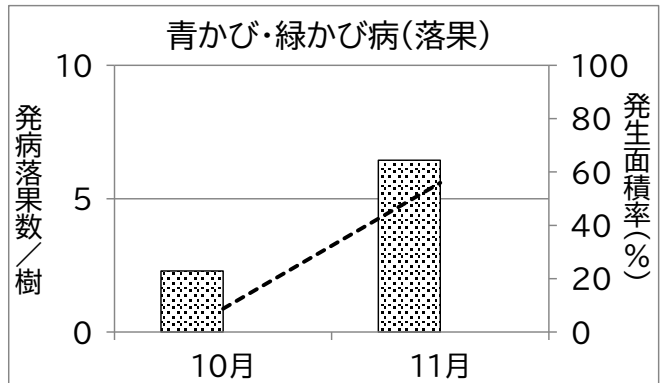

静岡県病害虫防除所 病害虫発生予察情報

かんきつ病害虫発生状況(令和8年3~11月巡回調査結果)

静岡県病害虫防除所 病害虫発生予察情報

かんきつ病害虫発生状況(令和8年3~11月巡回調査結果)

静岡県病害虫防除所 病害虫発生予察情報

かんきつ病害虫発生状況(令和8年3~11月巡回調査結果)