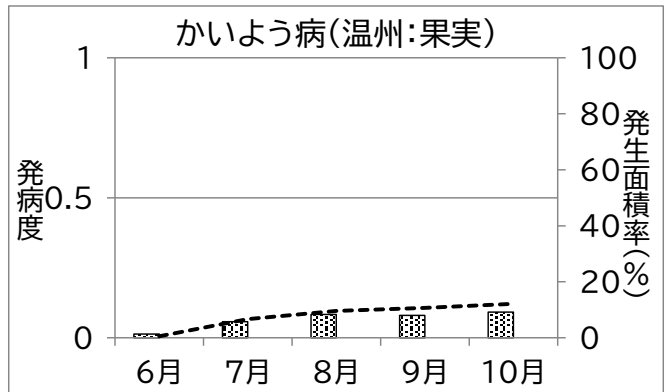

静岡県病害虫防除所 病害虫発生予察情報

かんきつ病害虫発生状況(令和8年3~11月巡回調査結果)

静岡県病害虫防除所 病害虫発生予察情報

かんきつ病害虫発生状況(令和8年3~11月巡回調査結果)

静岡県病害虫防除所 病害虫発生予察情報

かんきつ病害虫発生状況(令和8年3~11月巡回調査結果)