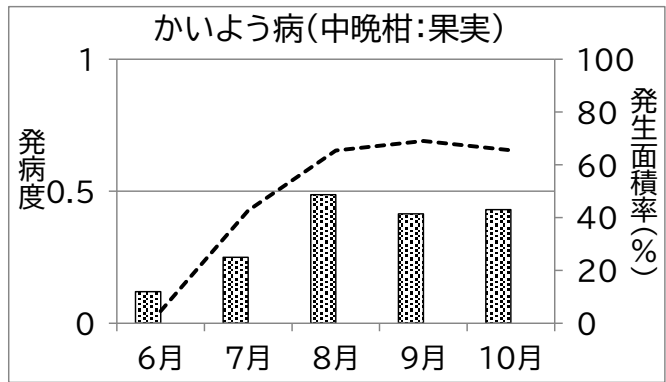

静岡県病害虫防除所 病害虫発生予察情報

かんきつ病害虫発生状況(令和8年3~11月巡回調査結果)

静岡県病害虫防除所 病害虫発生予察情報

かんきつ病害虫発生状況(令和8年3~11月巡回調査結果)

静岡県病害虫防除所 病害虫発生予察情報

かんきつ病害虫発生状況(令和8年3~11月巡回調査結果)