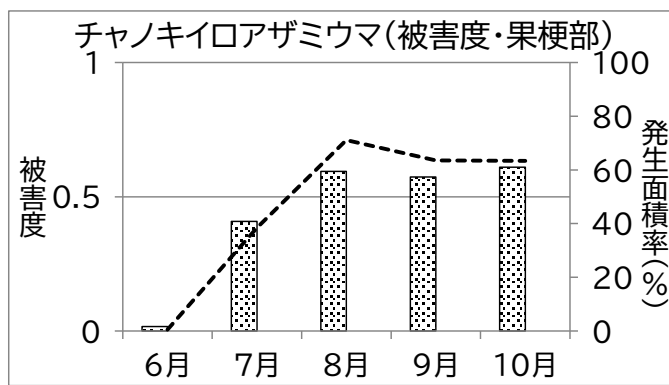

静岡県病害虫防除所 病害虫発生予察情報

かんきつ病害虫発生状況(令和8年3~11月巡回調査結果)

静岡県病害虫防除所 病害虫発生予察情報

かんきつ病害虫発生状況(令和8年3~11月巡回調査結果)

静岡県病害虫防除所 病害虫発生予察情報

かんきつ病害虫発生状況(令和8年3~11月巡回調査結果)