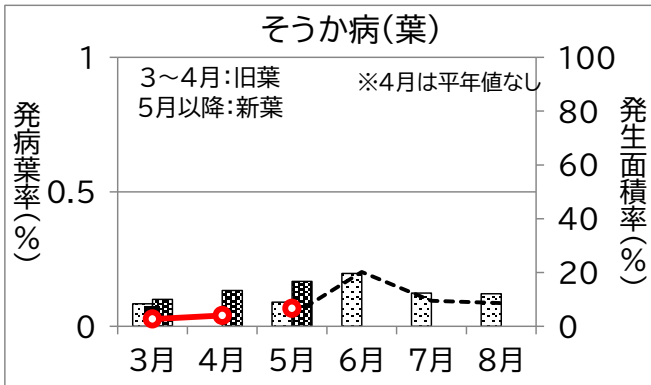

静岡県病害虫防除所 病害虫発生予察情報

かんきつ病害虫発生状況(令和8年3~11月巡回調査結果)

静岡県病害虫防除所 病害虫発生予察情報

かんきつ病害虫発生状況(令和8年3~11月巡回調査結果)

静岡県病害虫防除所 病害虫発生予察情報

かんきつ病害虫発生状況(令和8年3~11月巡回調査結果)