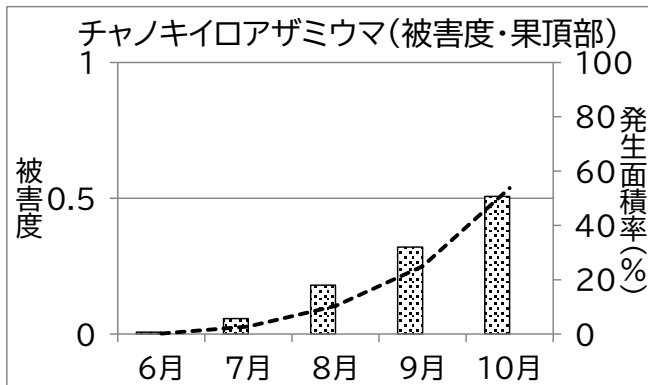

静岡県病害虫防除所 病害虫発生予察情報

かんきつ病害虫発生状況(令和8年3~11月巡回調査結果)

静岡県病害虫防除所 病害虫発生予察情報

かんきつ病害虫発生状況(令和8年3~11月巡回調査結果)

静岡県病害虫防除所 病害虫発生予察情報

かんきつ病害虫発生状況(令和8年3~11月巡回調査結果)