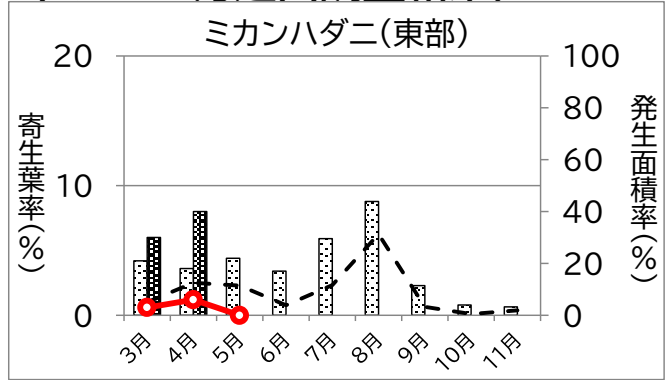

静岡県病害虫防除所 病害虫発生予察情報

かんきつ病害虫発生状況(令和8年3~11月巡回調査結果)

静岡県病害虫防除所 病害虫発生予察情報

かんきつ病害虫発生状況(令和8年3~11月巡回調査結果)

静岡県病害虫防除所 病害虫発生予察情報

かんきつ病害虫発生状況(令和8年3~11月巡回調査結果)