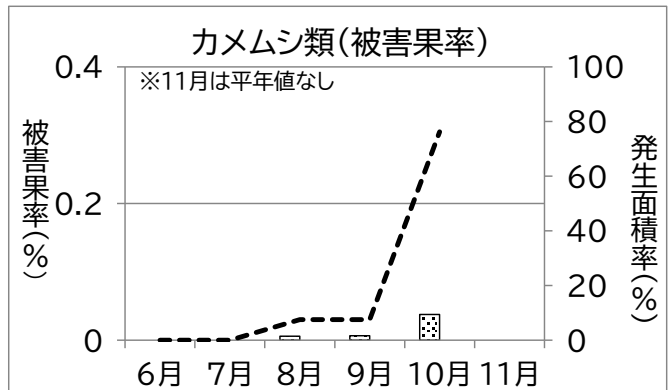

静岡県病害虫防除所 病害虫発生予察情報

かんきつ病害虫発生状況(令和8年3~11月巡回調査結果)

静岡県病害虫防除所 病害虫発生予察情報

かんきつ病害虫発生状況(令和8年3~11月巡回調査結果)

静岡県病害虫防除所 病害虫発生予察情報

かんきつ病害虫発生状況(令和8年3~11月巡回調査結果)