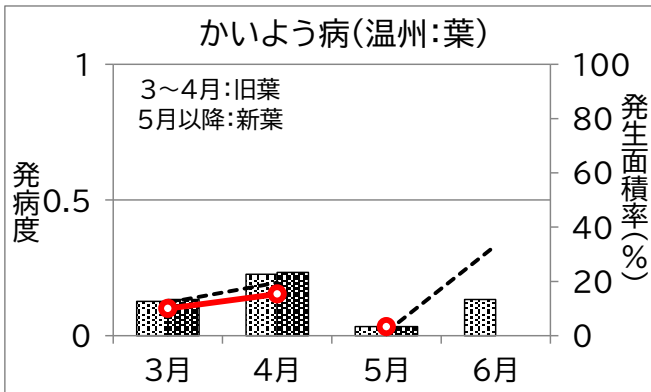

静岡県病害虫防除所 病害虫発生予察情報

かんきつ病害虫発生状況(令和8年3~11月巡回調査結果)

静岡県病害虫防除所 病害虫発生予察情報

かんきつ病害虫発生状況(令和8年3~11月巡回調査結果)

静岡県病害虫防除所 病害虫発生予察情報

かんきつ病害虫発生状況(令和8年3~11月巡回調査結果)