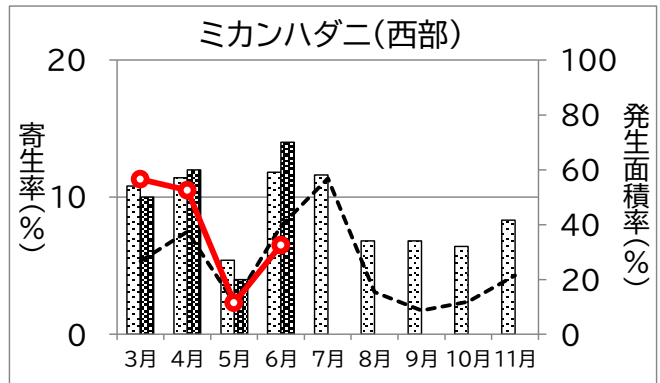

# 静岡県病害虫防除所 病害虫発生予察情報

## かんきつ病害虫発生状況(令和8年3~11月巡回調査結果)