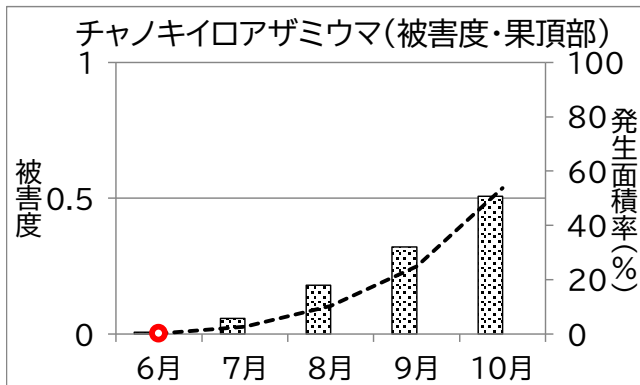

静岡県病害虫防除所 病害虫発生予察情報

かんきつ病害虫発生状況(令和8年3~11月巡回調査結果)