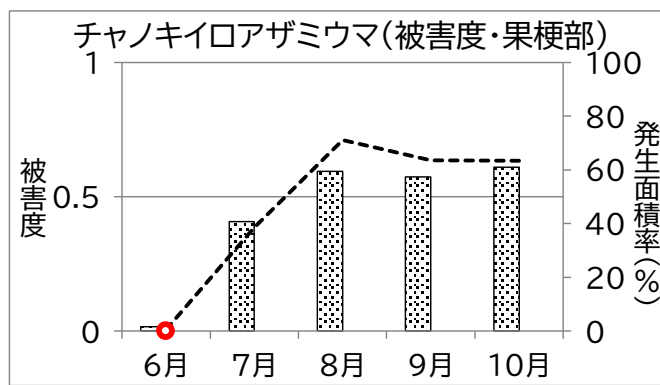

# 静岡県病害虫防除所 病害虫発生予察情報

## かんきつ病害虫発生状況(令和8年3~11月巡回調査結果)