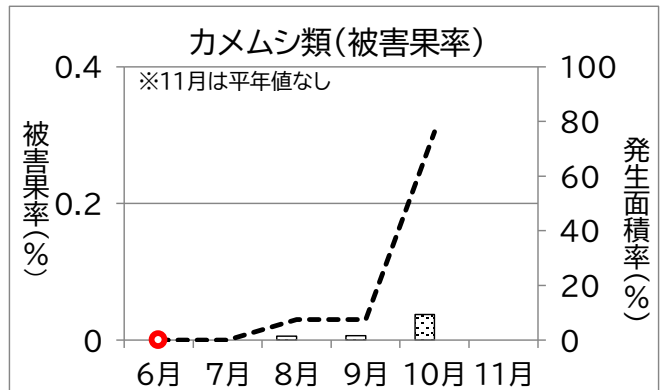

# 静岡県病害虫防除所 病害虫発生予察情報

## かんきつ病害虫発生状況(令和8年3~11月巡回調査結果)