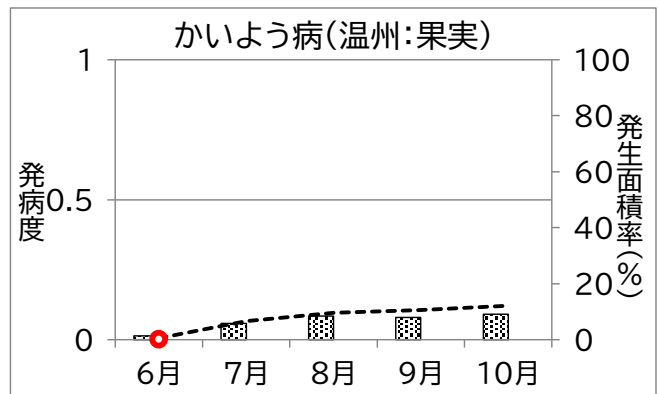

# 静岡県病害虫防除所 病害虫発生予察情報

## かんきつ病害虫発生状況(令和8年3~11月巡回調査結果)