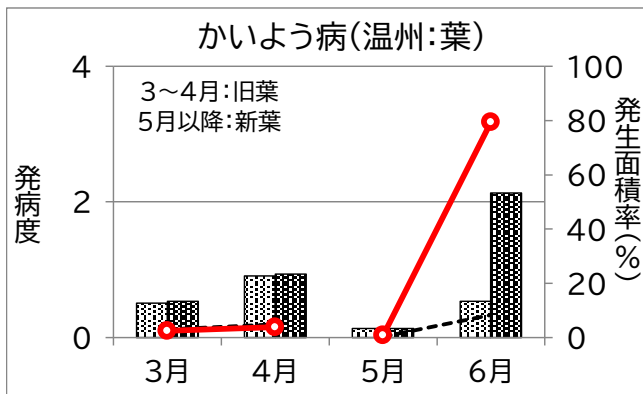

# 静岡県病害虫防除所 病害虫発生予察情報

## かんきつ病害虫発生状況(令和8年3~11月巡回調査結果)