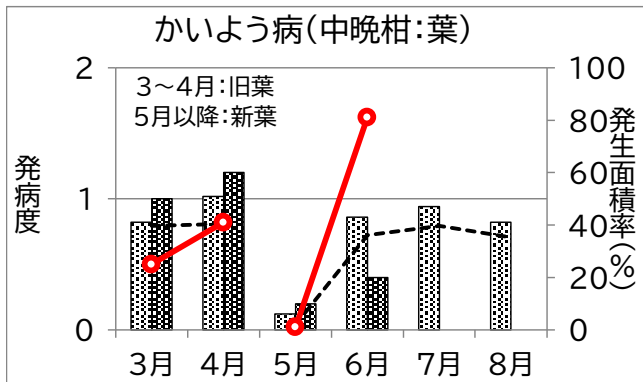

# 静岡県病害虫防除所 病害虫発生予察情報

## かんきつ病害虫発生状況(令和8年3~11月巡回調査結果)