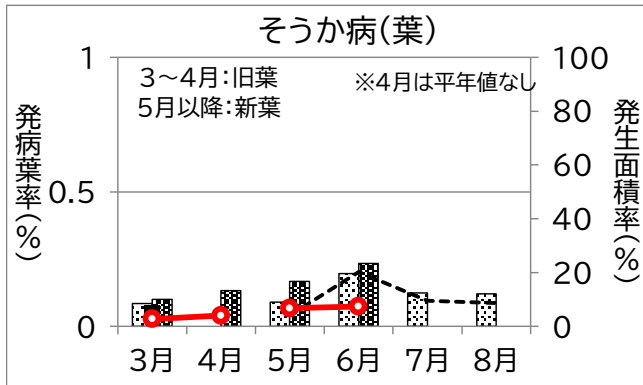

# 静岡県病害虫防除所 病害虫発生予察情報

## かんきつ病害虫発生状況(令和8年3~11月巡回調査結果)