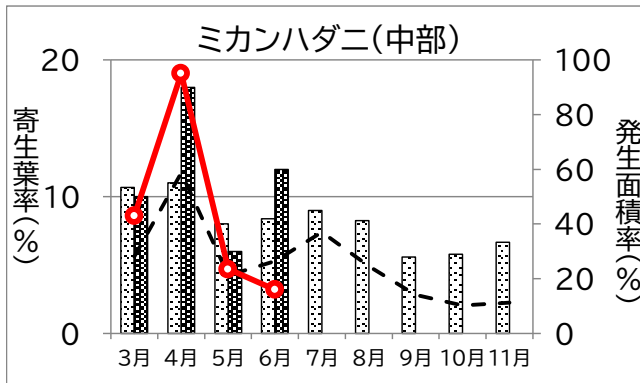

# 静岡県病害虫防除所 病害虫発生予察情報

## かんきつ病害虫発生状況(令和8年3~11月巡回調査結果)