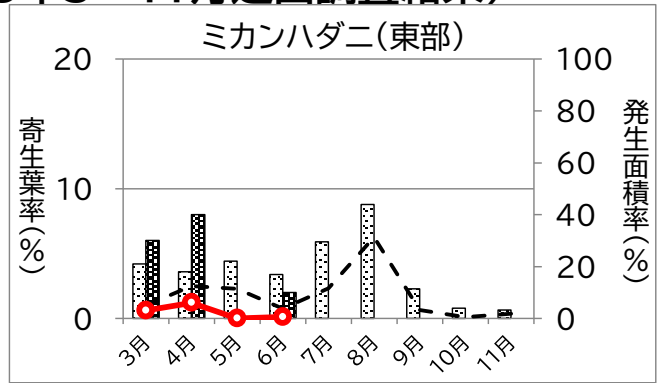

# 静岡県病害虫防除所 病害虫発生予察情報

## かんきつ病害虫発生状況(令和8年3~11月巡回調査結果)