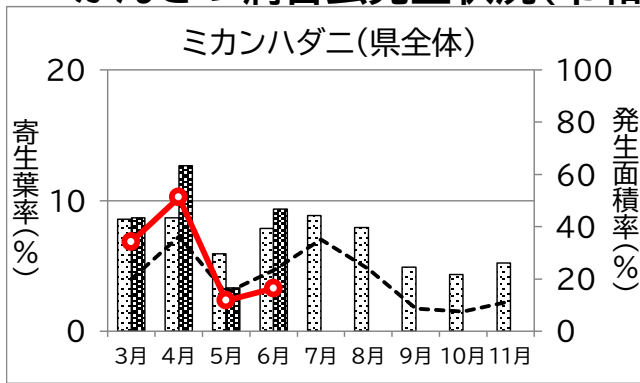

# 静岡県病害虫防除所 病害虫発生予察情報

## かんきつ病害虫発生状況(令和8年3~11月巡回調査結果)