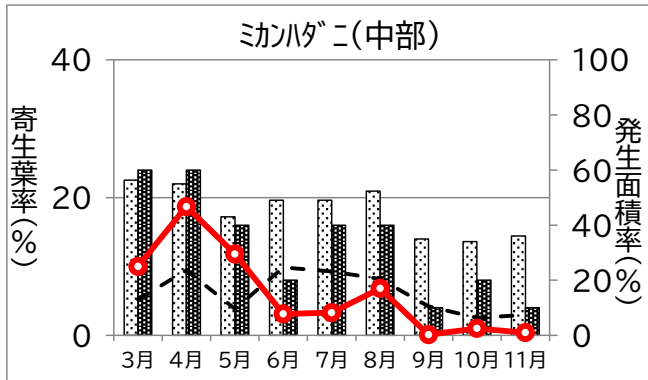

静岡県病害虫防除所 病害虫発生予察情報

かんきつ病害虫発生状況(令和6年3~11月巡回調査結果)

静岡県病害虫防除所 病害虫発生予察情報

かんきつ病害虫発生状況(令和6年3~11月巡回調査結果)

静岡県病害虫防除所 病害虫発生予察情報

かんきつ病害虫発生状況(令和6年3~11月巡回調査結果)