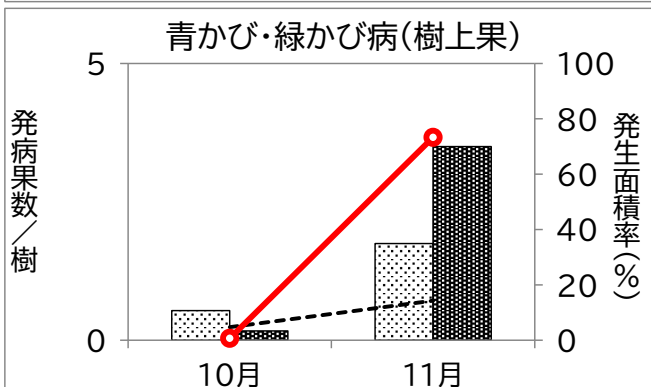

静岡県病害虫防除所 病害虫発生予察情報

かんきつ病害虫発生状況(令和6年3~11月巡回調査結果)

静岡県病害虫防除所 病害虫発生予察情報

かんきつ病害虫発生状況(令和6年3~11月巡回調査結果)

静岡県病害虫防除所 病害虫発生予察情報

かんきつ病害虫発生状況(令和6年3~11月巡回調査結果)