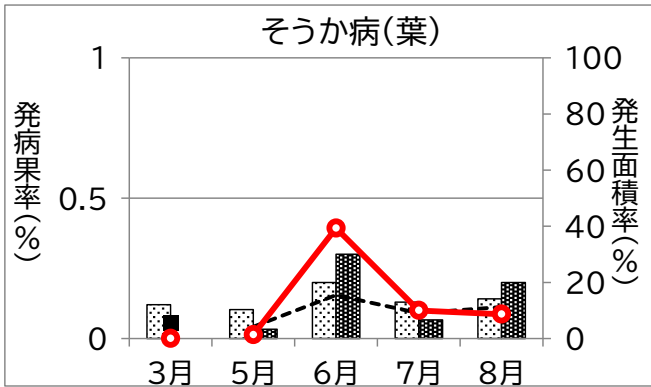

静岡県病害虫防除所 病害虫発生予察情報

かんきつ病害虫発生状況(令和6年3~11月巡回調査結果)

静岡県病害虫防除所 病害虫発生予察情報

かんきつ病害虫発生状況(令和6年3~11月巡回調査結果)

静岡県病害虫防除所 病害虫発生予察情報

かんきつ病害虫発生状況(令和6年3~11月巡回調査結果)