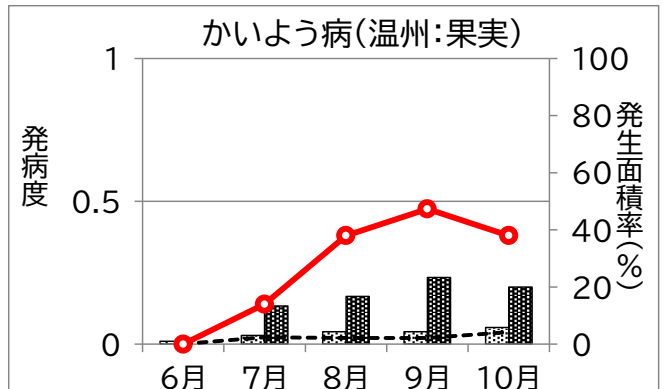

静岡県病害虫防除所 病害虫発生予察情報

かんきつ病害虫発生状況(令和6年3~11月巡回調査結果)

静岡県病害虫防除所 病害虫発生予察情報

かんきつ病害虫発生状況(令和6年3~11月巡回調査結果)

静岡県病害虫防除所 病害虫発生予察情報

かんきつ病害虫発生状況(令和6年3~11月巡回調査結果)