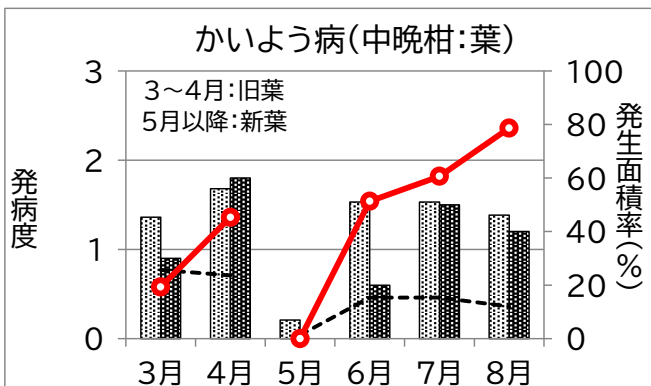

静岡県病害虫防除所 病害虫発生予察情報

かんきつ病害虫発生状況(令和6年3~11月巡回調査結果)

静岡県病害虫防除所 病害虫発生予察情報

かんきつ病害虫発生状況(令和6年3~11月巡回調査結果)

静岡県病害虫防除所 病害虫発生予察情報

かんきつ病害虫発生状況(令和6年3~11月巡回調査結果)