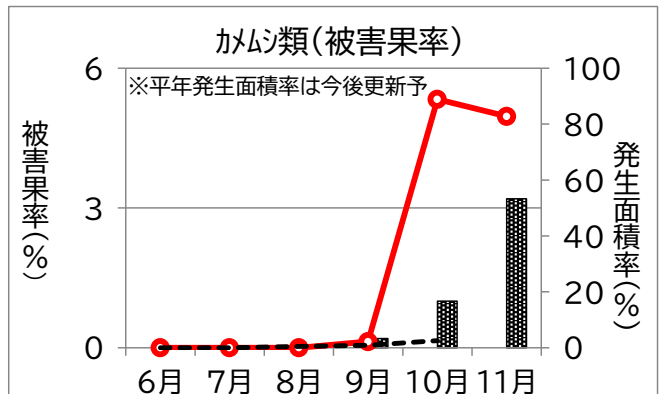

静岡県病害虫防除所 病害虫発生予察情報

かんきつ病害虫発生状況(令和6年3~11月巡回調査結果)

静岡県病害虫防除所 病害虫発生予察情報

かんきつ病害虫発生状況(令和6年3~11月巡回調査結果)

静岡県病害虫防除所 病害虫発生予察情報

かんきつ病害虫発生状況(令和6年3~11月巡回調査結果)