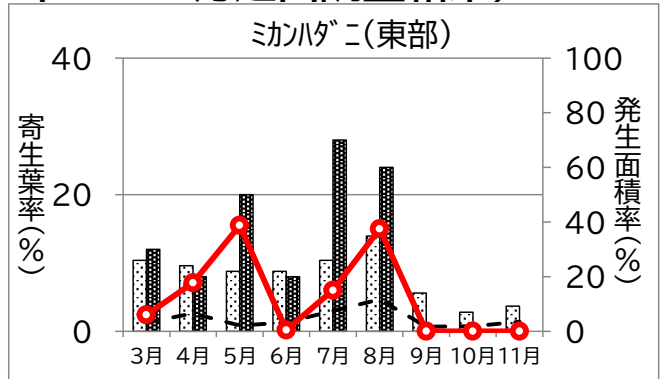

静岡県病害虫防除所 病害虫発生予察情報

かんきつ病害虫発生状況(令和6年3~11月巡回調査結果)

静岡県病害虫防除所 病害虫発生予察情報

かんきつ病害虫発生状況(令和6年3~11月巡回調査結果)

静岡県病害虫防除所 病害虫発生予察情報

かんきつ病害虫発生状況(令和6年3~11月巡回調査結果)