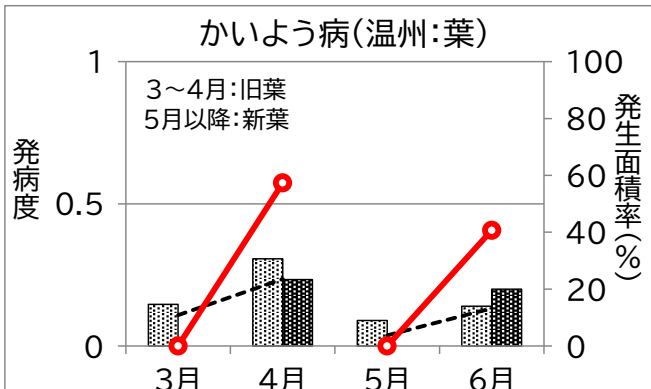

静岡県病害虫防除所 病害虫発生予察情報

かんきつ病害虫発生状況(令和6年3~11月巡回調査結果)

静岡県病害虫防除所 病害虫発生予察情報

かんきつ病害虫発生状況(令和6年3~11月巡回調査結果)

静岡県病害虫防除所 病害虫発生予察情報

かんきつ病害虫発生状況(令和6年3~11月巡回調査結果)