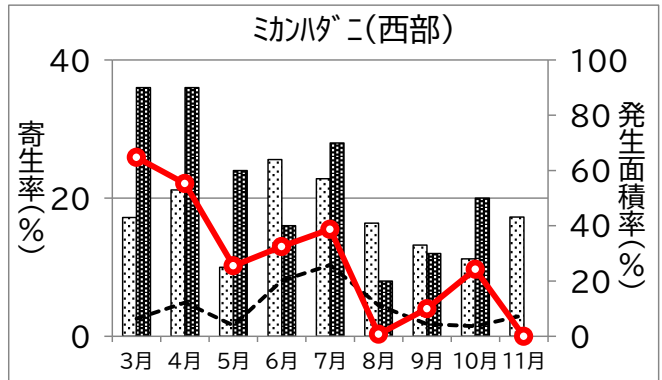

静岡県病害虫防除所 病害虫発生予察情報

かんきつ病害虫発生状況(令和6年3~11月巡回調査結果)

静岡県病害虫防除所 病害虫発生予察情報

かんきつ病害虫発生状況(令和6年3~11月巡回調査結果)

静岡県病害虫防除所 病害虫発生予察情報

かんきつ病害虫発生状況(令和6年3~11月巡回調査結果)