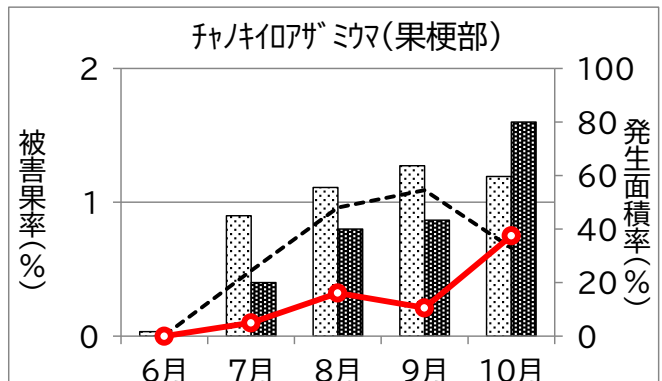

静岡県病害虫防除所 病害虫発生予察情報

かんきつ病害虫発生状況(令和6年3~11月巡回調査結果)

静岡県病害虫防除所 病害虫発生予察情報

かんきつ病害虫発生状況(令和6年3~11月巡回調査結果)

静岡県病害虫防除所 病害虫発生予察情報

かんきつ病害虫発生状況(令和6年3~11月巡回調査結果)