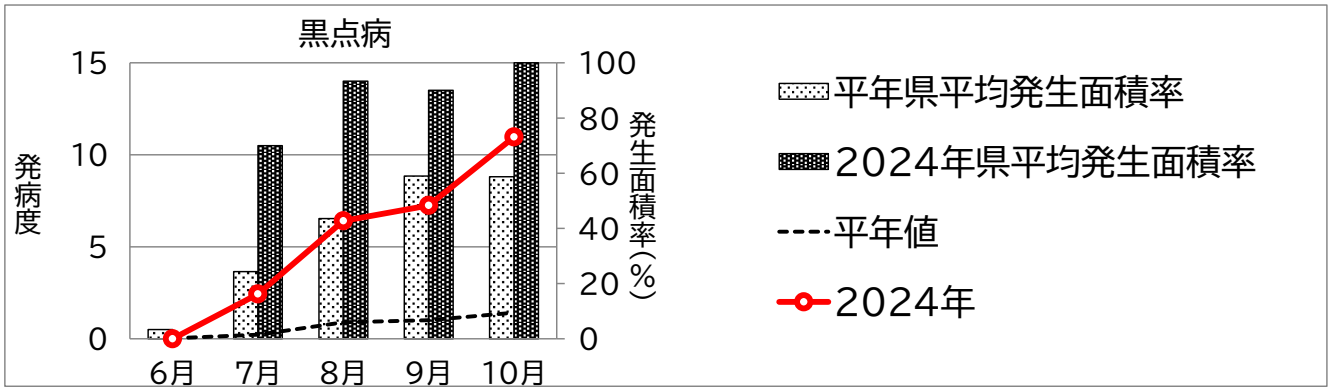

静岡県病害虫防除所 病害虫発生予察情報

かんきつ病害虫発生状況(令和6年3~11月巡回調査結果)

静岡県病害虫防除所 病害虫発生予察情報

かんきつ病害虫発生状況(令和6年3~11月巡回調査結果)

静岡県病害虫防除所 病害虫発生予察情報

かんきつ病害虫発生状況(令和6年3~11月巡回調査結果)