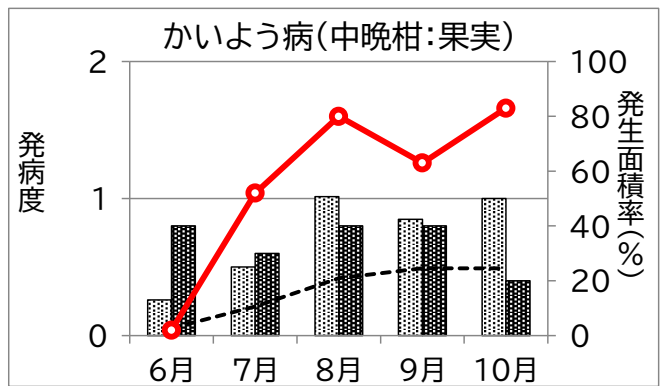

静岡県病害虫防除所 病害虫発生予察情報

かんきつ病害虫発生状況(令和6年3~11月巡回調査結果)

静岡県病害虫防除所 病害虫発生予察情報

かんきつ病害虫発生状況(令和6年3~11月巡回調査結果)

静岡県病害虫防除所 病害虫発生予察情報

かんきつ病害虫発生状況(令和6年3~11月巡回調査結果)