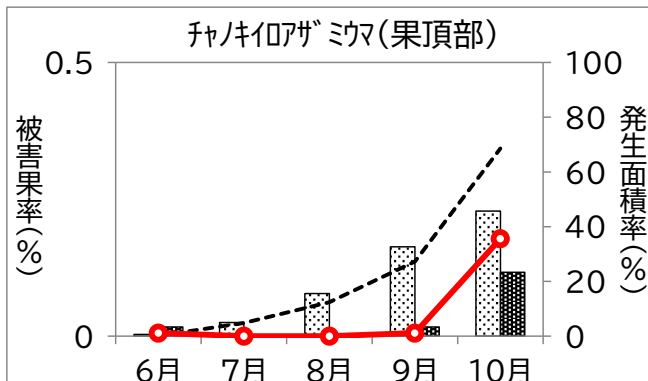

静岡県病害虫防除所 病害虫発生予察情報

かんきつ病害虫発生状況(令和6年3~11月巡回調査結果)

静岡県病害虫防除所 病害虫発生予察情報

かんきつ病害虫発生状況(令和6年3~11月巡回調査結果)

静岡県病害虫防除所 病害虫発生予察情報

かんきつ病害虫発生状況(令和6年3~11月巡回調査結果)