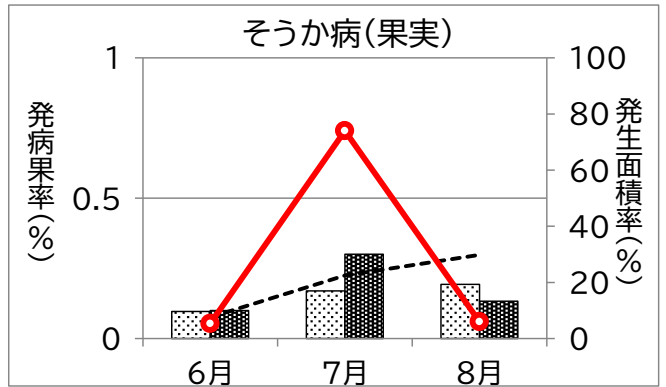

静岡県病害虫防除所 病害虫発生予察情報

かんきつ病害虫発生状況(令和6年3~11月巡回調査結果)

静岡県病害虫防除所 病害虫発生予察情報

かんきつ病害虫発生状況(令和6年3~11月巡回調査結果)

静岡県病害虫防除所 病害虫発生予察情報

かんきつ病害虫発生状況(令和6年3~11月巡回調査結果)