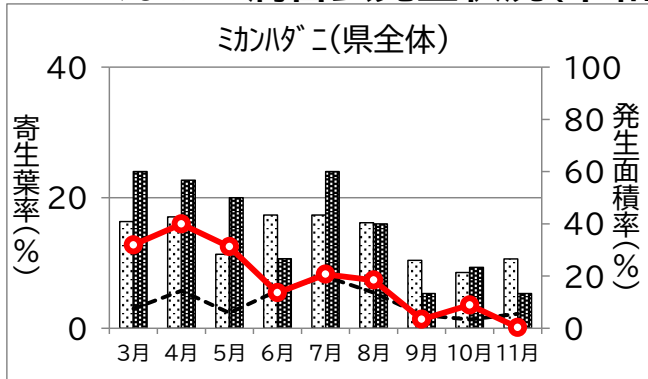

静岡県病害虫防除所 病害虫発生予察情報

かんきつ病害虫発生状況(令和6年3~11月巡回調査結果)

静岡県病害虫防除所 病害虫発生予察情報

かんきつ病害虫発生状況(令和6年3~11月巡回調査結果)

静岡県病害虫防除所 病害虫発生予察情報

かんきつ病害虫発生状況(令和6年3~11月巡回調査結果)