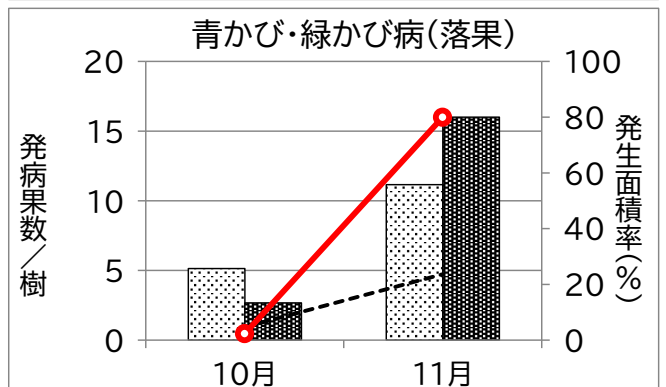

静岡県病害虫防除所 病害虫発生予察情報

かんきつ病害虫発生状況(令和6年3~11月巡回調査結果)

静岡県病害虫防除所 病害虫発生予察情報

かんきつ病害虫発生状況(令和6年3~11月巡回調査結果)

静岡県病害虫防除所 病害虫発生予察情報

かんきつ病害虫発生状況(令和6年3~11月巡回調査結果)