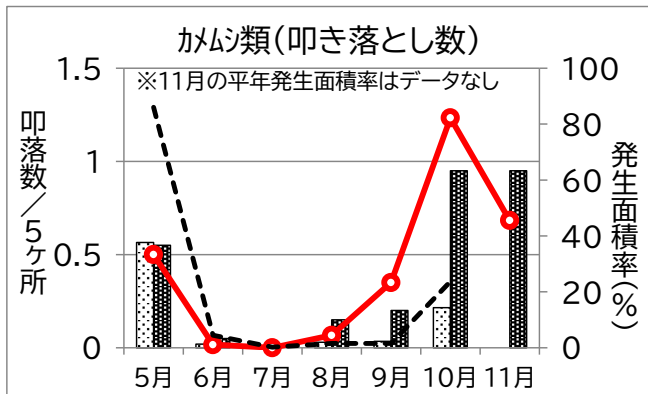

静岡県病害虫防除所 病害虫発生予察情報

かんきつ病害虫発生状況(令和6年3~11月巡回調査結果)

静岡県病害虫防除所 病害虫発生予察情報

かんきつ病害虫発生状況(令和6年3~11月巡回調査結果)

静岡県病害虫防除所 病害虫発生予察情報

かんきつ病害虫発生状況(令和6年3~11月巡回調査結果)