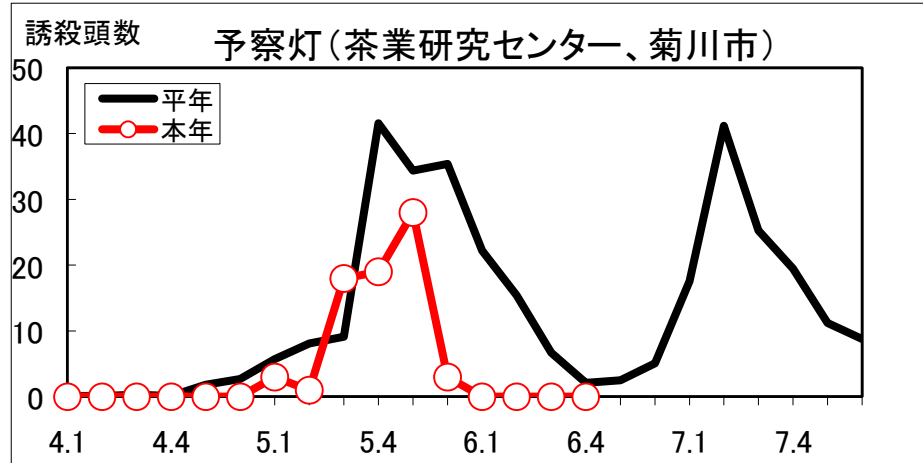

# 予察灯による茶病害虫の誘殺結果

( 6月第3半旬 現在)

## ナガチャコガネ

○ グラフは、最新情報が届き次第、随時更新しています。

値は半旬毎の合計虫数(4.1の値は4月1~5日に入った合計です)  
「平年」は、予察灯調査における過去10年間の平均値。