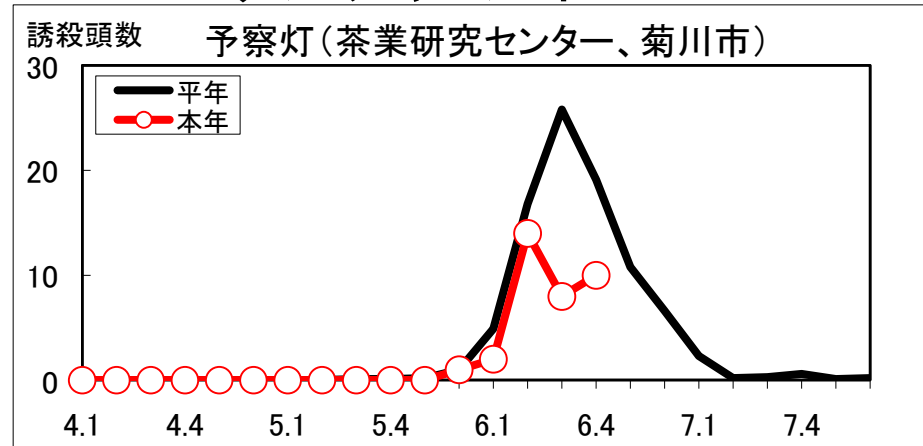

# 予察灯による茶病害虫の誘殺結果

( 6月第3半旬 現在)

## ナガチャコガネ

○ グラフは、最新情報が届き次第、随時更新しています。

値は半旬毎の合計虫数(4.1の値は4月1~5日に入った合計です)  
「平年」は、予察灯調査における過去10年間の平均値。