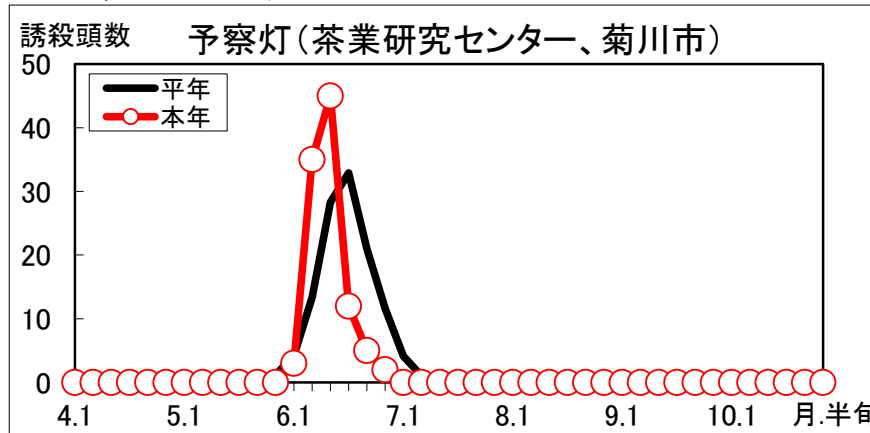

# 予察灯による茶病害虫の誘殺結果

(10月第6半旬 現在)

## ナガチャコガネ

値は半旬毎の合計虫数(4.1の値は4月1~5日に入った合計です)  
「平年」は、過去10年の平均値。