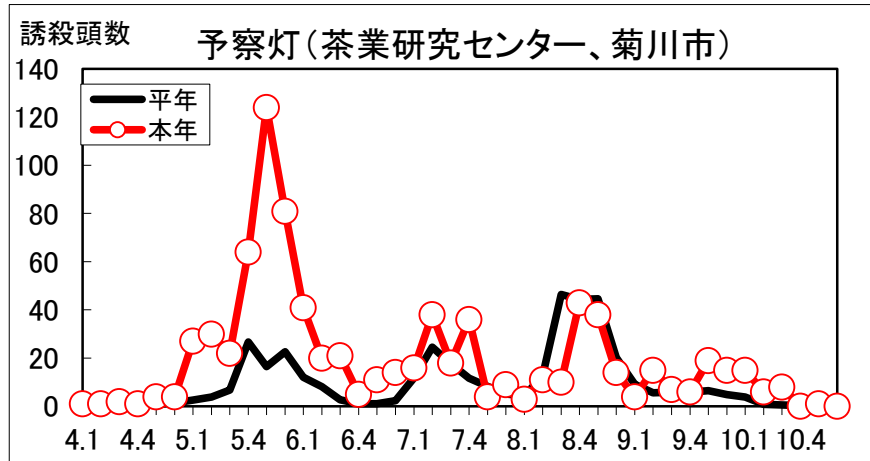

# 予察灯による茶病害虫の誘殺結果

(10月第6半旬 現在)

## ナガチャコガネ

値は半旬毎の合計虫数(4.1の値は4月1~5日に入った合計です)  
「平年」は、過去10年の平均値。